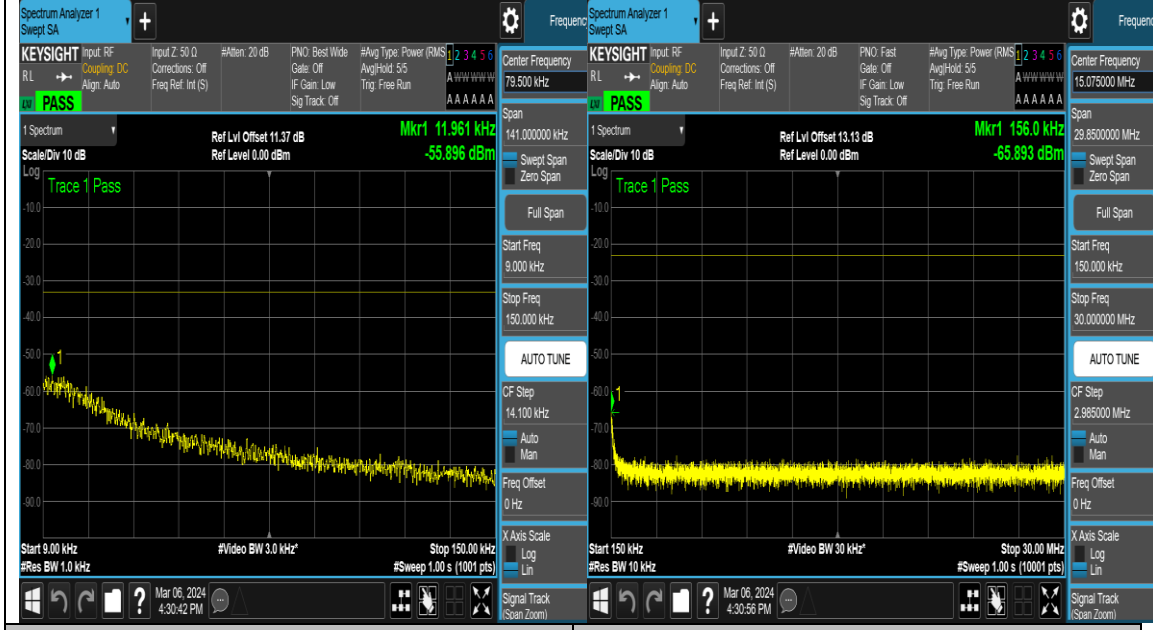

NTNV_DC_2A_n71A_PC3_15_5+10_M+H_TID16
 _NS_01_0.009_0.15_#1

NTNV_DC_2A_n71A_PC3_15_5+10_M+H_TID16
 _NS_01_30_1000_#1