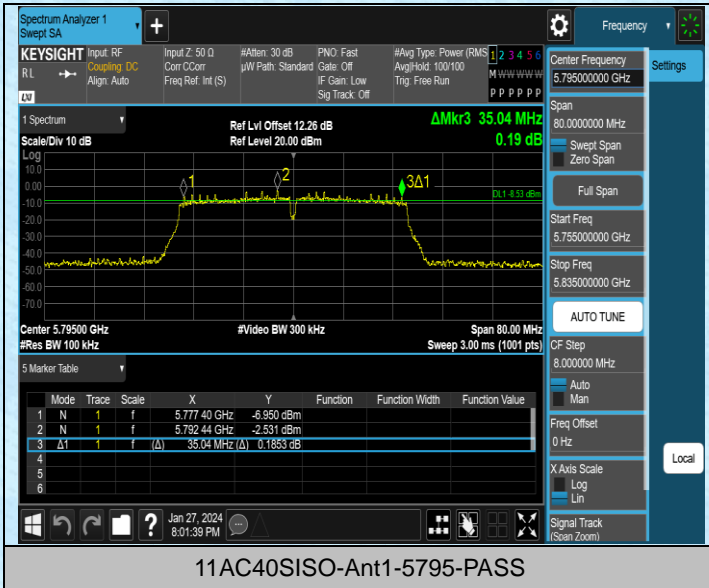

Test Graphs

11A-Ant1-5745-PASS

11A-Ant1-5785-PASS

11A-Ant1-5825-PASS

11N20SISO-Ant1-5745-PASS

11N20SISO-Ant1-5785-PASS

11N20SISO-Ant1-5825-PASS

AppendixB: Duty Cycle

Test Result

Test Mode	Antenna	Frequency[MHz]	Rate	Transmission Duration [ms]	Transmission Period [ms]	Duty Cycle [%]
11A	Ant1	5180	6Mbps	1.39	1.43	97.20
11A	Ant1	5200	6Mbps	1.39	1.42	97.89
11A	Ant1	5240	6Mbps	1.39	1.43	97.20
11A	Ant1	5745	6Mbps	1.39	1.42	97.89
11A	Ant1	5785	6Mbps	1.39	1.42	97.89
11A	Ant1	5825	6Mbps	1.39	1.42	97.89
11N20SISO	Ant1	5180	MCS0	1.30	1.33	97.74
11N20SISO	Ant1	5200	MCS0	1.30	1.34	97.01
11N20SISO	Ant1	5240	MCS0	1.30	1.34	97.01
11N20SISO	Ant1	5745	MCS0	1.30	1.33	97.74
11N20SISO	Ant1	5785	MCS0	1.30	1.34	97.01
11N20SISO	Ant1	5825	MCS0	1.30	1.33	97.74
11N40SISO	Ant1	5190	MCS0	0.64	0.68	94.12
11N40SISO	Ant1	5230	MCS0	0.64	0.68	94.12
11N40SISO	Ant1	5755	MCS0	0.64	0.68	94.12
11N40SISO	Ant1	5795	MCS0	0.64	0.68	94.12
11AC20SISO	Ant1	5180	MCS0	1.31	1.35	97.04
11AC20SISO	Ant1	5200	MCS0	1.31	1.35	97.04
11AC20SISO	Ant1	5240	MCS0	1.31	1.35	97.04
11AC20SISO	Ant1	5745	MCS0	1.31	1.34	97.76
11AC20SISO	Ant1	5785	MCS0	1.31	1.34	97.76
11AC20SISO	Ant1	5825	MCS0	1.31	1.35	97.04
11AC40SISO	Ant1	5190	MCS0	0.65	0.68	95.59
11AC40SISO	Ant1	5230	MCS0	0.65	0.68	95.59
11AC40SISO	Ant1	5755	MCS0	0.65	0.68	95.59
11AC40SISO	Ant1	5795	MCS0	0.65	0.69	94.20
11AC80SISO	Ant1	5210	MCS0	0.33	0.36	91.67
11AC80SISO	Ant1	5775	MCS0	0.32	0.35	91.43