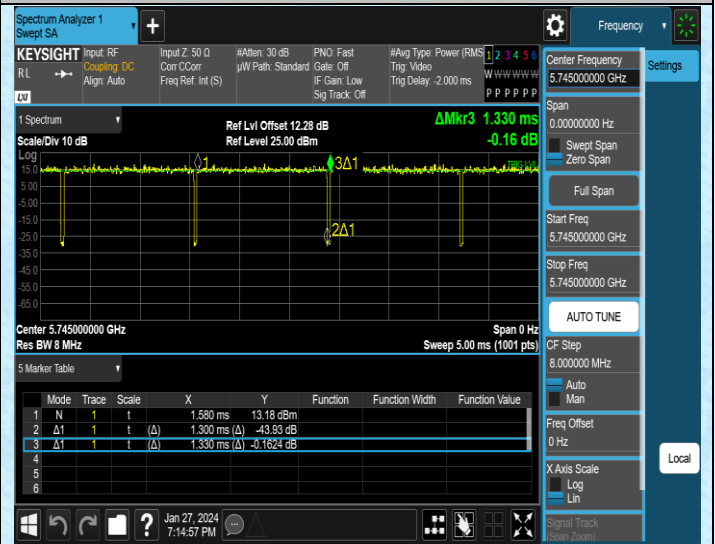

NTNV-11N20SISO-Ant1-5785

NTNV-11N20SISO-Ant1-5825