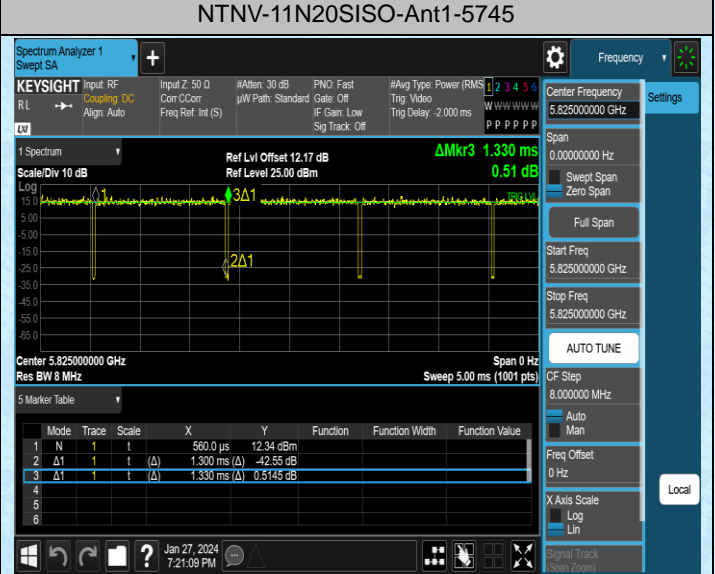

NTNV-11N20SISO-Ant1-5825