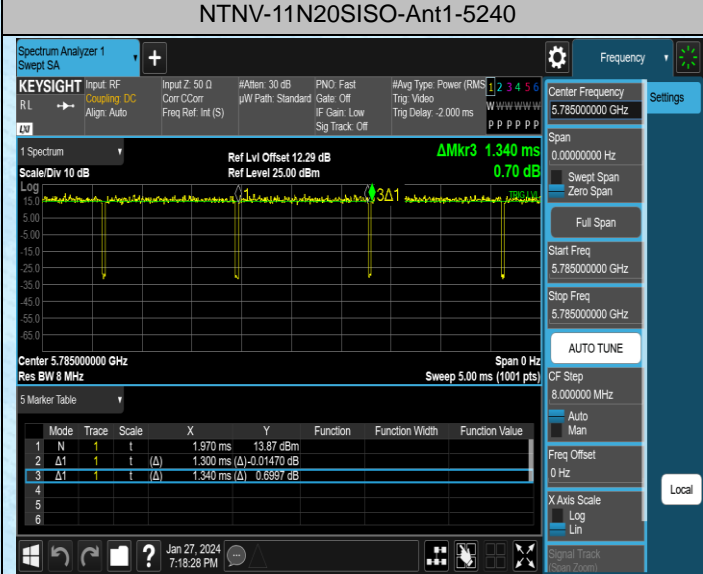

NTNV-11N20SISO-Ant1-5785