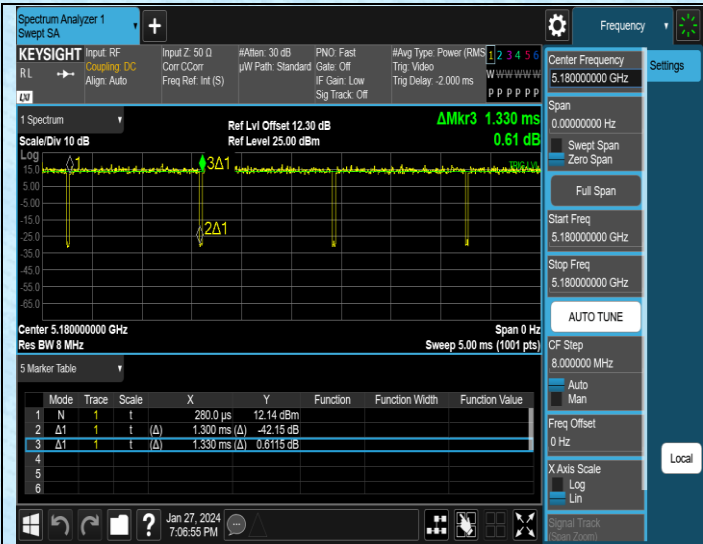

NTNV-11N20SISO-Ant1-5785

NTNV-11N20SISO-Ant1-5825