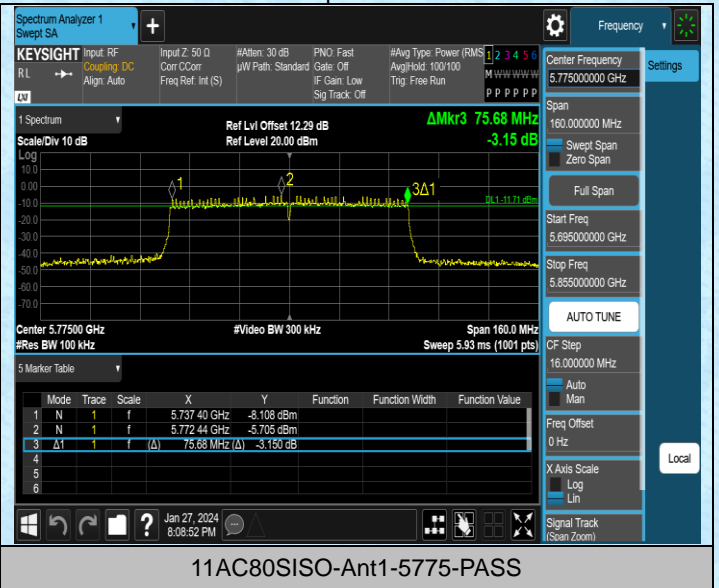

Test Graphs

11A-Ant1-5745-PASS

11A-Ant1-5785-PASS

11A-Ant1-5825-PASS

11N20SISO-Ant1-5745-PASS

11N20SISO-Ant1-5785-PASS

11N20SISO-Ant1-5825-PASS

AppendixB: Duty Cycle

Test Result

Test Mode	Antenna	Frequency[MHz]	Rate	Transmission Duration [ms]	Transmission Period [ms]	Duty Cycle [%]
11A	Ant1	5180	6Mbps	1.39	1.43	97.20
11A	Ant1	5200	6Mbps	1.39	1.42	97.89
11A	Ant1	5240	6Mbps	1.39	1.43	97.20
11A	Ant1	5745	6Mbps	1.39	1.42	97.89
11A	Ant1	5785	6Mbps	1.39	1.42	97.89
11A	Ant1	5825	6Mbps	1.39	1.42	97.89
11N20SISO	Ant1	5180	MCS0	1.30	1.33	97.74
11N20SISO	Ant1	5200	MCS0	1.30	1.34	97.01
11N20SISO	Ant1	5240	MCS0	1.30	1.34	97.01
11N20SISO	Ant1	5745	MCS0	1.30	1.33	97.74
11N20SISO	Ant1	5785	MCS0	1.30	1.34	97.01
11N20SISO	Ant1	5825	MCS0	1.30	1.33	97.74
11N40SISO	Ant1	5190	MCS0	0.64	0.68	94.12
11N40SISO	Ant1	5230	MCS0	0.64	0.68	94.12
11N40SISO	Ant1	5755	MCS0	0.64	0.68	94.12
11N40SISO	Ant1	5795	MCS0	0.64	0.68	94.12
11AC20SISO	Ant1	5180	MCS0	1.31	1.35	97.04
11AC20SISO	Ant1	5200	MCS0	1.31	1.35	97.04
11AC20SISO	Ant1	5240	MCS0	1.31	1.35	97.04
11AC20SISO	Ant1	5745	MCS0	1.31	1.34	97.76
11AC20SISO	Ant1	5785	MCS0	1.31	1.34	97.76
11AC20SISO	Ant1	5825	MCS0	1.31	1.35	97.04
11AC40SISO	Ant1	5190	MCS0	0.65	0.68	95.59
11AC40SISO	Ant1	5230	MCS0	0.65	0.68	95.59
11AC40SISO	Ant1	5755	MCS0	0.65	0.68	95.59
11AC40SISO	Ant1	5795	MCS0	0.65	0.69	94.20
11AC80SISO	Ant1	5210	MCS0	0.33	0.36	91.67
11AC80SISO	Ant1	5775	MCS0	0.32	0.35	91.43