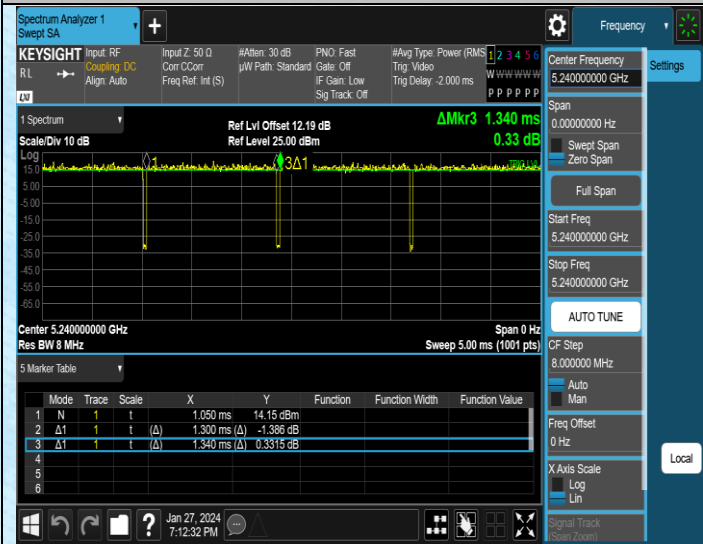

NTNV-11N20SISO-Ant1-5785

NTNV-11N20SISO-Ant1-5825