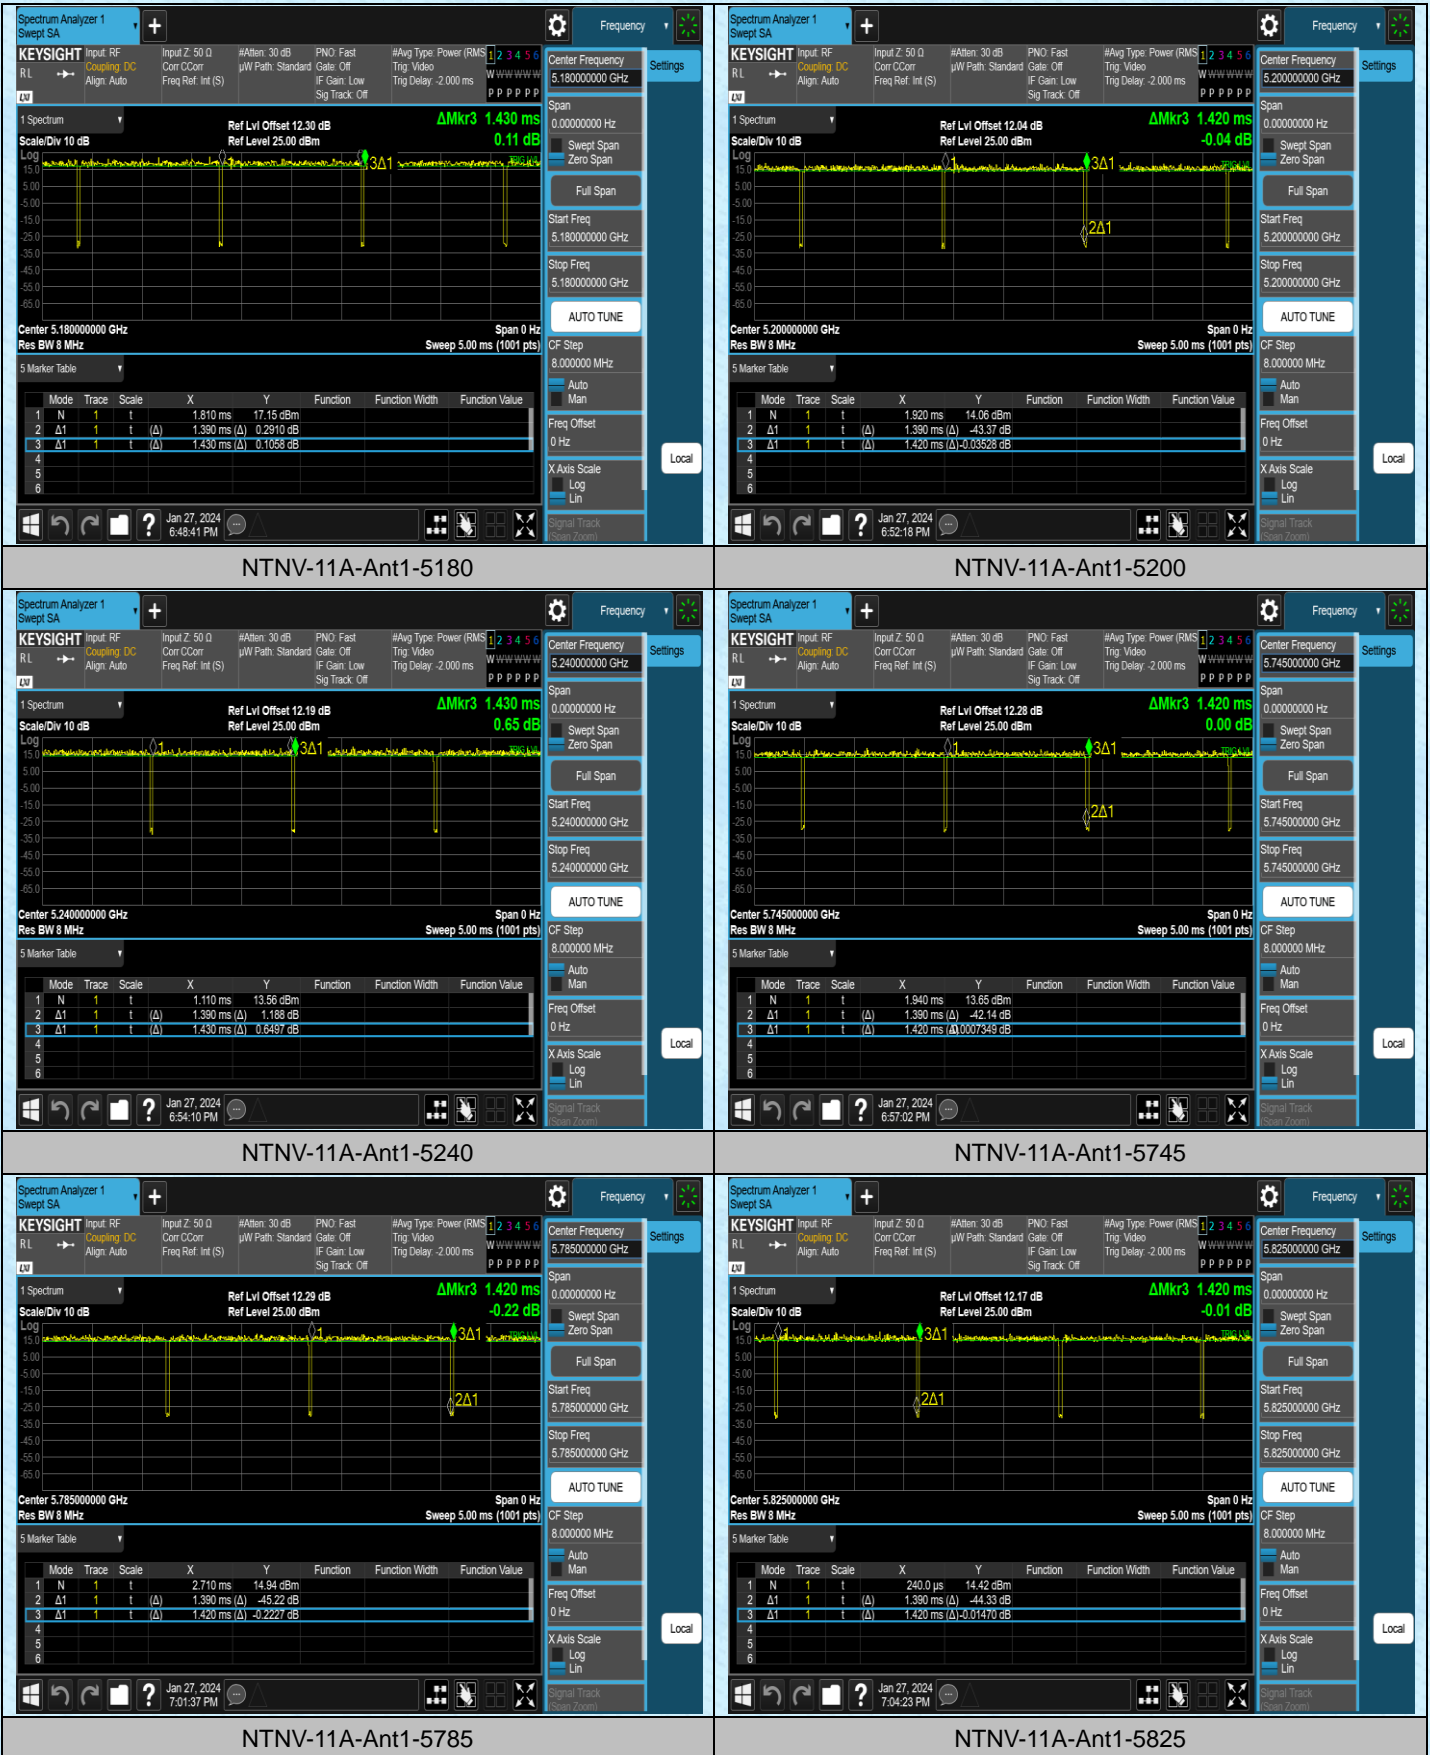

Test Graphs