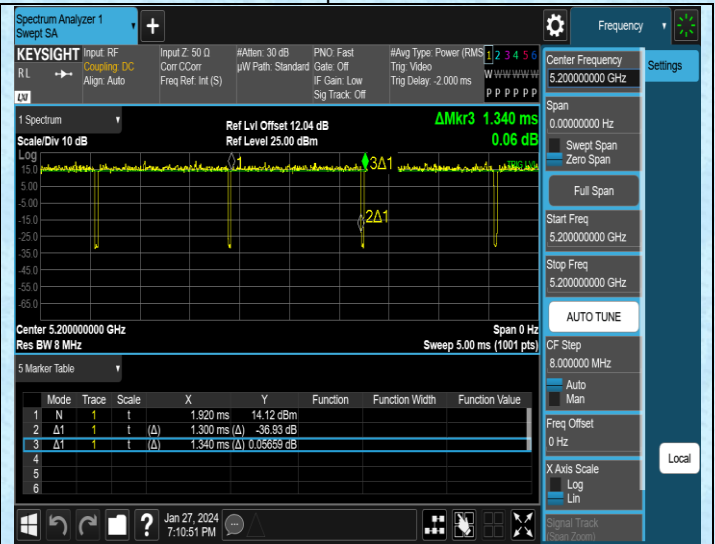

NTNV-11N20SISO-Ant1-5785

NTNV-11N20SISO-Ant1-5825