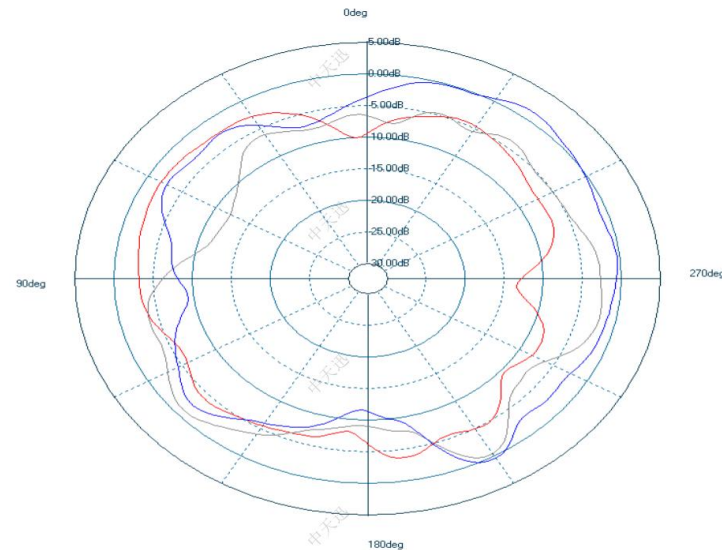

5GWIFI			
Frequency	Efficiency	Efficiency .	Gain . dB
5180Mhz	43%	-3.4	2.0
5200Mhz	43%	-3.3	3.1
5240Mhz	42%	-3.5	3.0
5260Mhz	45%	-3.5	3.1
5300Mhz	47%	-3.2	3.2
5320Mhz	51%	-2.9	3.5
5500Mhz	55%	-2.6	3.6
5580Mhz	57%	-2.4	3.7
5700Mhz	59%	-2.3	3.9
5745Mhz	56%	-2.5	3.4
5785Mhz	57%	-2.5	3.7
5825Mhz	59%	-2.3	3.8

Bluetooth&2.4GWIFI-Direction diagram

XOZ面

YOZ面

XOY面

5GWIFI-Direction diagram

XOZ面

YOZ面

XOY面