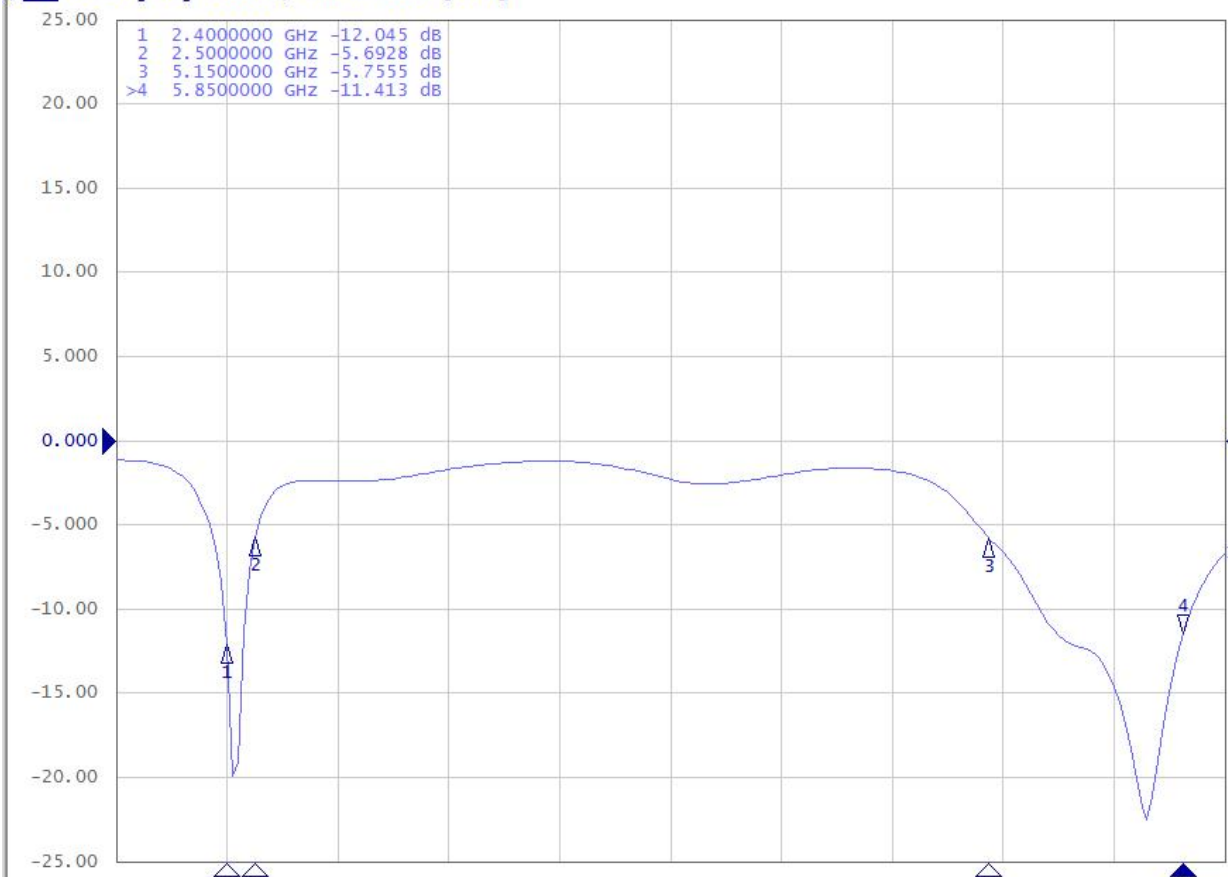

Antenna specification

Catalogue

- Antenna frequency
- S11.Efficiency Gain
- 2.4GWIFI Direction diagram
- 5GWIFI Direction diagram
- OTA

测试数据

Test Data

●Versions: V1.0

制造商:深圳市中天迅通信技术股份有限公司 Manufacturer:Shenzhen Zhongtianxun Communication Technology Co., Ltd.			
射频 RF	ChenKai 13145925658	结构 MD	
审核 Checked	huanglieyun 136 1302 2071	业务 Business	
公司地址 Add.:	深圳市宝安石岩石龙大道34号 NO.34 Shilong Road, Bao'an District, Shenzhen, Guangdong		
项目信息 Project Message			
项目名称 Preject Name	SEE0204	Antenna part number	1. 03. 03165
天线类型 Antenna Type	FPC Antenna	Antenna Model	ZTX-SEE0204 WIFI-V9
天线频率 Antenna frequency	2400-2500MHz; 5000-6000MHz	日期 Date	2024. 01. 19

S11 Efficiency Gain

E5071C Network Analyzer

1 Active Ch/Trace 2 Response 3 Stimulus 4 Mkr/Analysis 5 Instr State

Resize

Tr1 S11 Log Mag 5.000dB/ Ref 0.000dB [F2 M]

1 Start 2 GHz IFBW 70 kHz Stop 6 GHz PExt C7