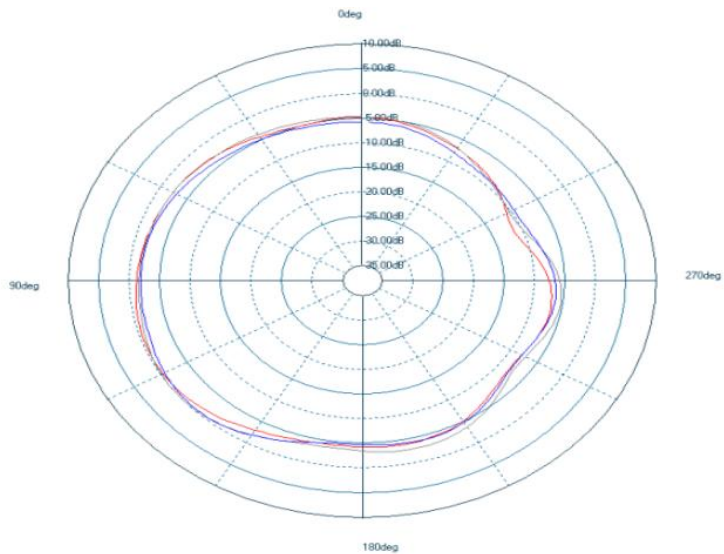

S11 Efficiency Gain

E5071C Network Analyzer

1 Active Ch/Trace 2 Response 3 Stimulus 4 Mkr/Analysis 5 Instr State

Resize

Tr1 S11 Log Mag 5.000dB/ Ref 0.000dB [F2 M]

1 Start 2 GHz IFBW 70 kHz Stop 6 GHz PExt C7

5GWIFI			
Frequency	Efficiency	Efficiency .	Gain . dB
5180Mhz	43%	-3.4	2.0
5200Mhz	43%	-3.3	3.1
5240Mhz	42%	-3.5	3.0
5260Mhz	45%	-3.5	3.1
5300Mhz	47%	-3.2	3.2
5320Mhz	51%	-2.9	3.5
5500Mhz	55%	-2.6	3.6
5580Mhz	57%	-2.4	3.7
5700Mhz	59%	-2.3	3.9
5745Mhz	56%	-2.5	3.4
5785Mhz	57%	-2.5	3.7
5825Mhz	59%	-2.3	3.8

Bluetooth&2.4GWIFI-Direction diagram

XOZ面

YOZ面

XOY面

5GWIFI-Direction diagram

XOZ面

YOZ面

XOY面