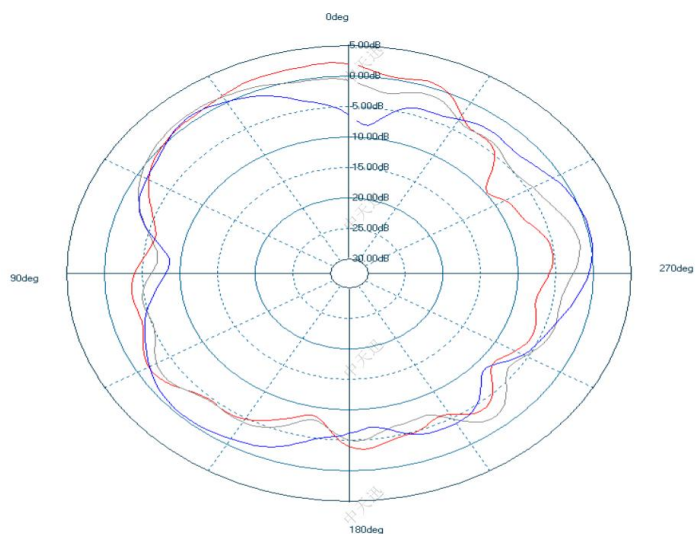

5GWIFI			
Frequency	Efficiency	Efficiency .	Gain . dB
5180Mhz	43%	-3.4	2.0
5200Mhz	43%	-3.3	3.1
5240Mhz	42%	-3.5	3.0
5260Mhz	45%	-3.5	3.1
5300Mhz	47%	-3.2	3.2
5320Mhz	51%	-2.9	3.5
5500Mhz	55%	-2.6	3.6
5580Mhz	57%	-2.4	3.7
5700Mhz	59%	-2.3	3.9
5745Mhz	56%	-2.5	3.4
5785Mhz	57%	-2.5	3.7
5825Mhz	59%	-2.3	3.8

Bluetooth&2.4GWIFI-Direction diagram

XOZ面

YOZ面

XOY面

5GWIFI-Direction diagram

XOZ面

YOZ面

XOY面