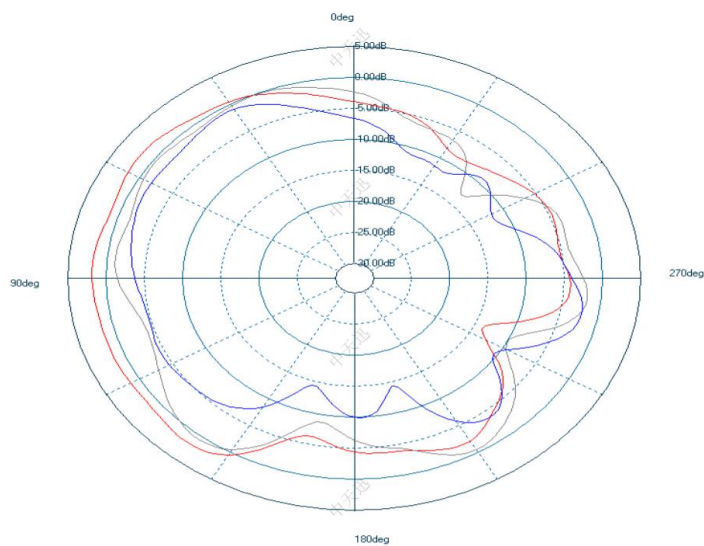

5GWIFI			
Frequency	Efficiency	Efficiency .	Gain . dB
5180Mhz	43%	-3.4	2.0
5200Mhz	43%	-3.3	3.1
5240Mhz	42%	-3.5	3.0
5260Mhz	45%	-3.5	3.1
5300Mhz	47%	-3.2	3.2
5320Mhz	51%	-2.9	3.5
5500Mhz	55%	-2.6	3.6
5580Mhz	57%	-2.4	3.7
5700Mhz	59%	-2.3	3.9
5745Mhz	56%	-2.5	3.4
5785Mhz	57%	-2.5	3.7
5825Mhz	59%	-2.3	3.8

Bluetooth&2.4GWIFI-Direction diagram

XOZ面

YOZ面

XOY面

5GWIFI-Direction diagram

XOZ面

YOZ面

XOY面