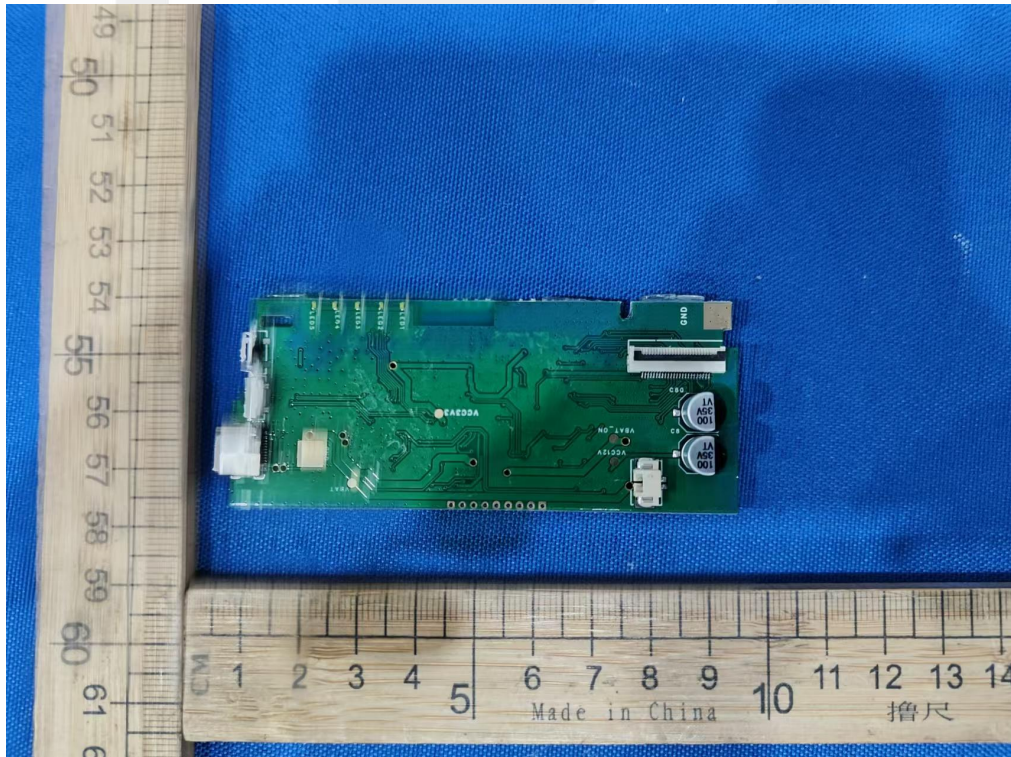

FCC ID: 2BEN9-PRINTPEN

BT ANT