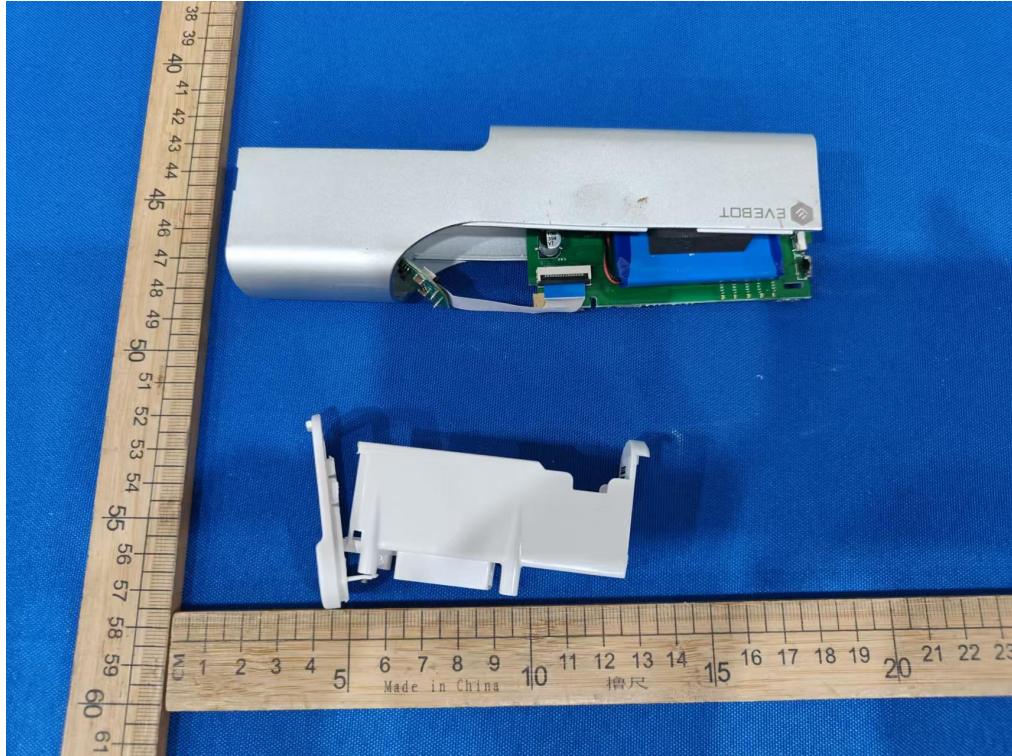

FCC ID: 2BEN9-PRINTPEN

BT ANT