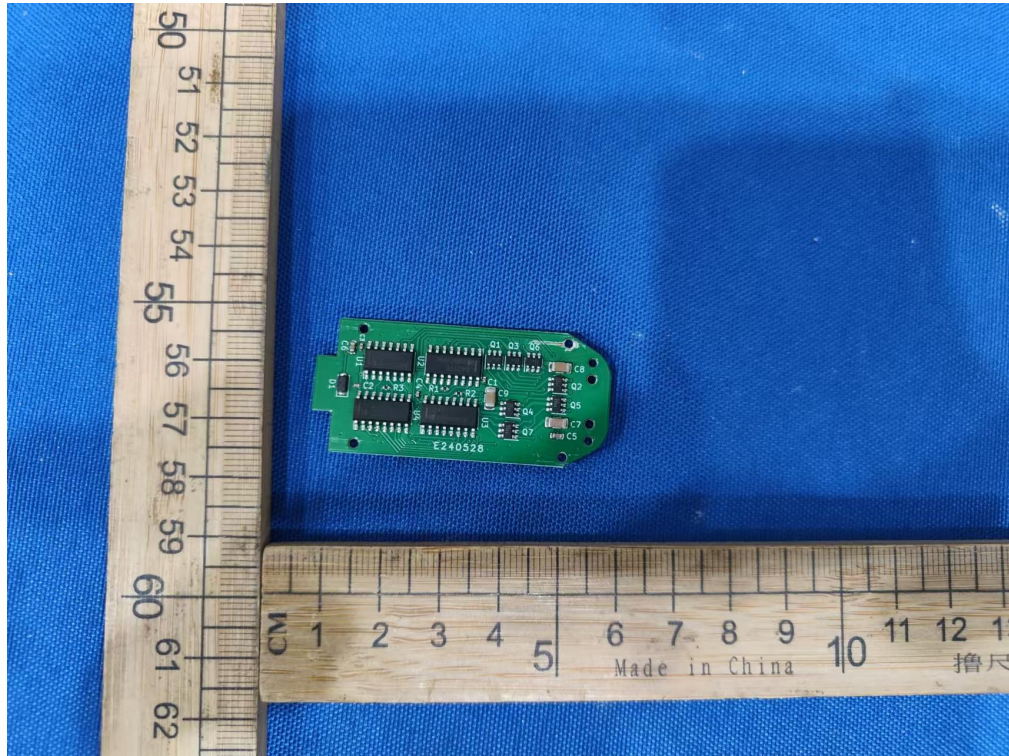

FCC ID: 2BEN9-PRINTPEN

BT ANT