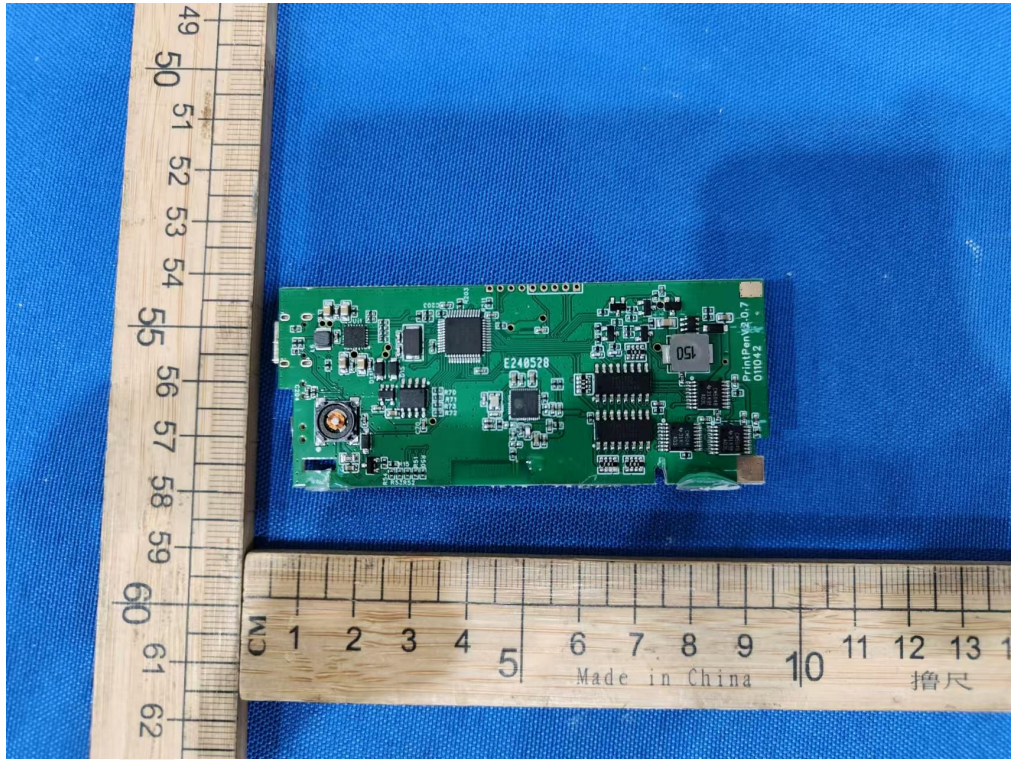

FCC ID: 2BEN9-PRINTPEN

BT ANT