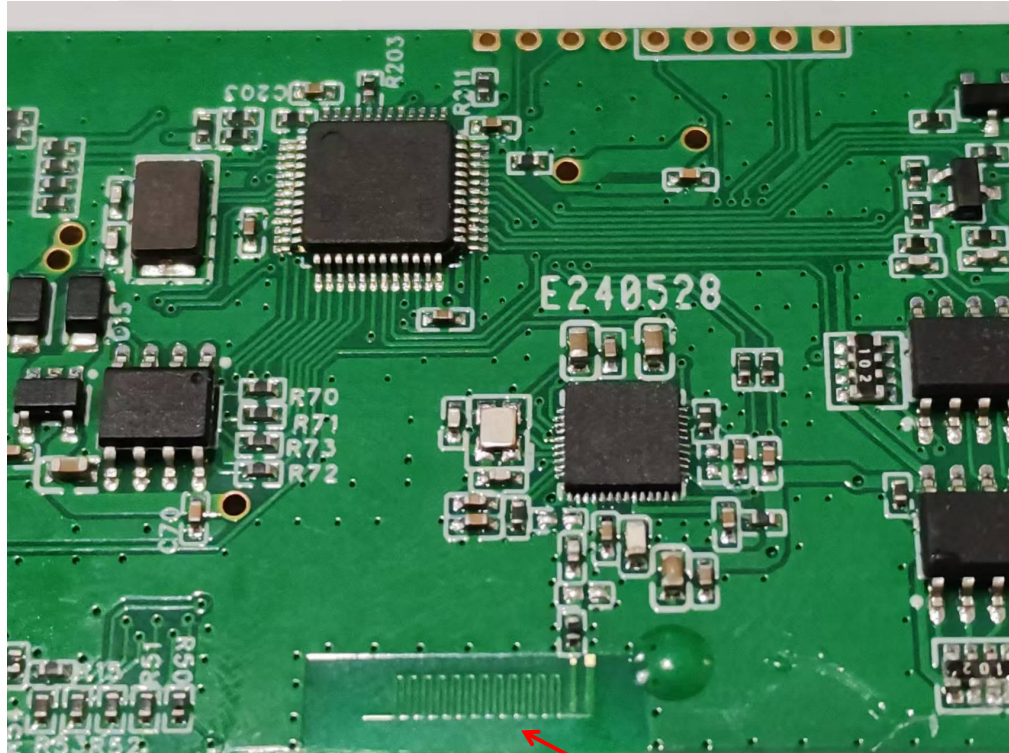

FCC ID: 2BEN9-PRINTPEN

BT ANT