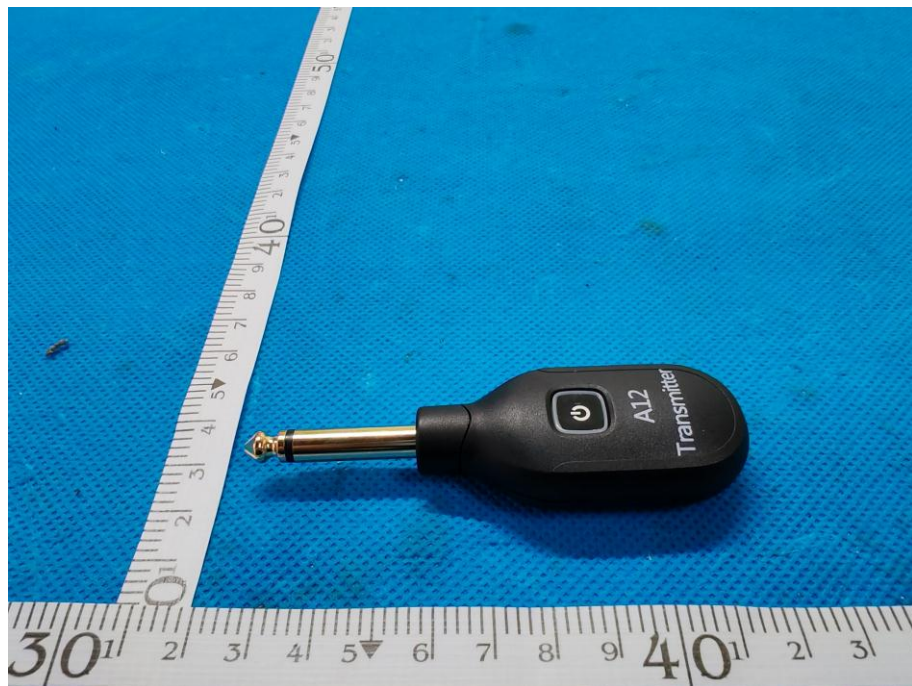

### EUT PHOTO(External Photos)

Shenzhen DL Testing Technology Co., Ltd.

Shenzhen DL Testing Technology Co., Ltd.

\*\*\*\*\* END OF REPORT \*\*\*\*\*