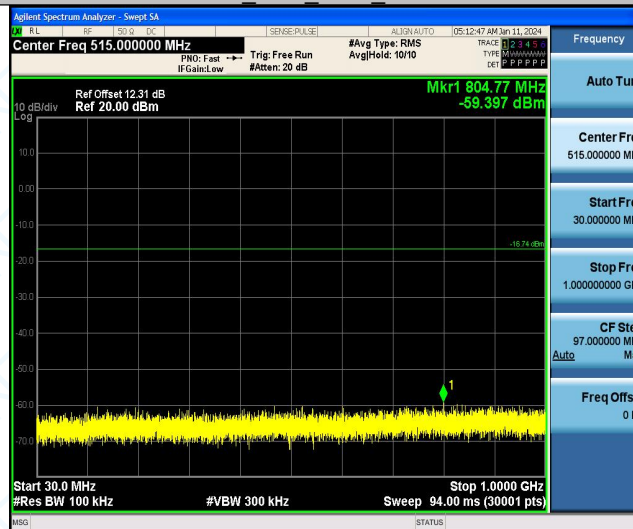

E-mail: service@dn-testing.com

2DH5 Ant1 2480 0~Reference

2DH5 Ant1 2480 30~1000

2DH5 Ant1 2480 1000~26500

he End Repor