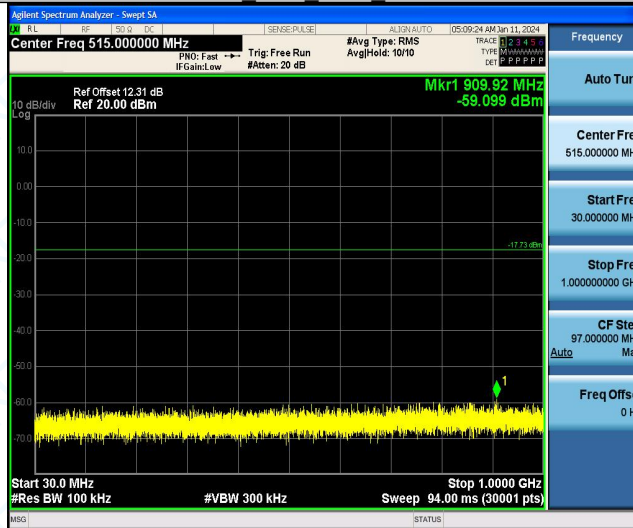

2DH5 Ant1 2402 30~1000

2DH5 Ant1 2402 1000~26500