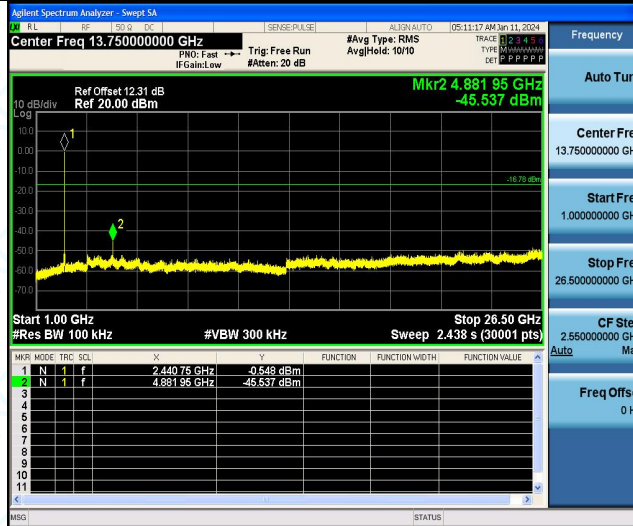

E-mail: service@dn-testing.com

2DH5 Ant1 2480 0~Reference

2DH5 Ant1 2480 30~1000

2DH5 Ant1 2480 1000~26500

he End Repor