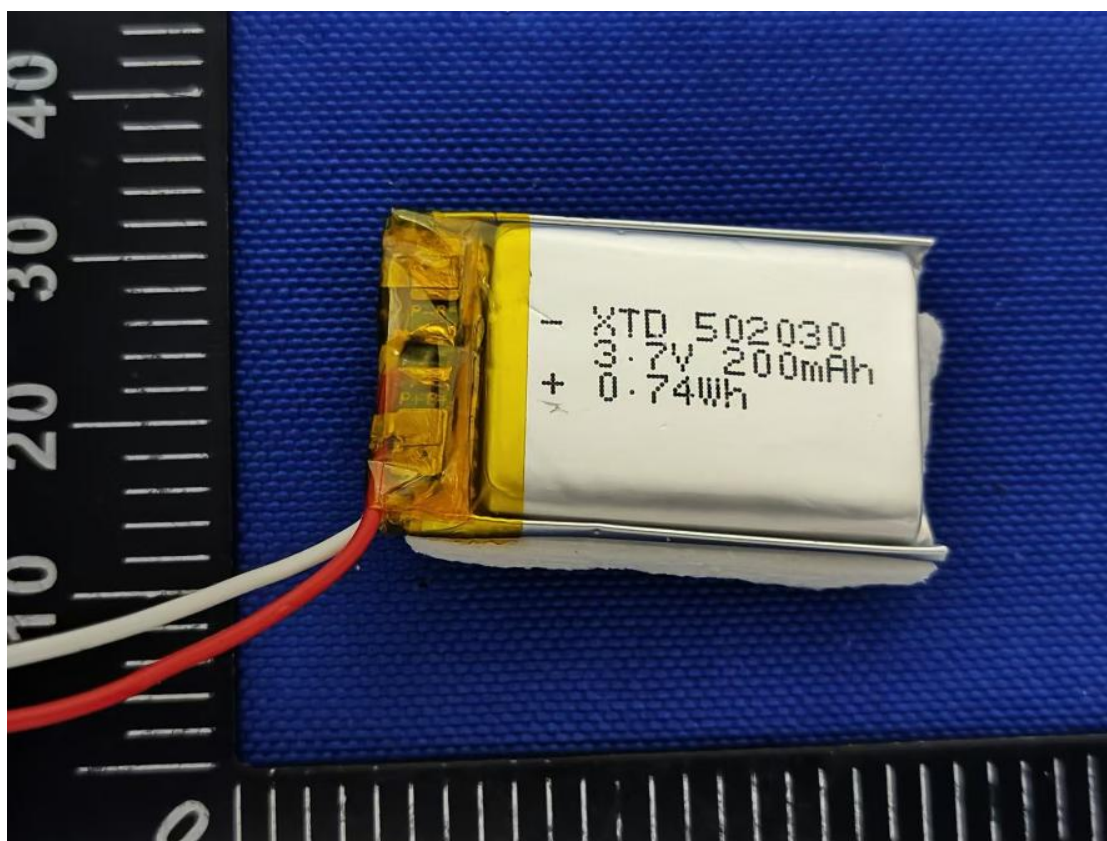

# Internal Photos

- XTD 502030  
3.7V 200mAh  
+ 0.74Wh