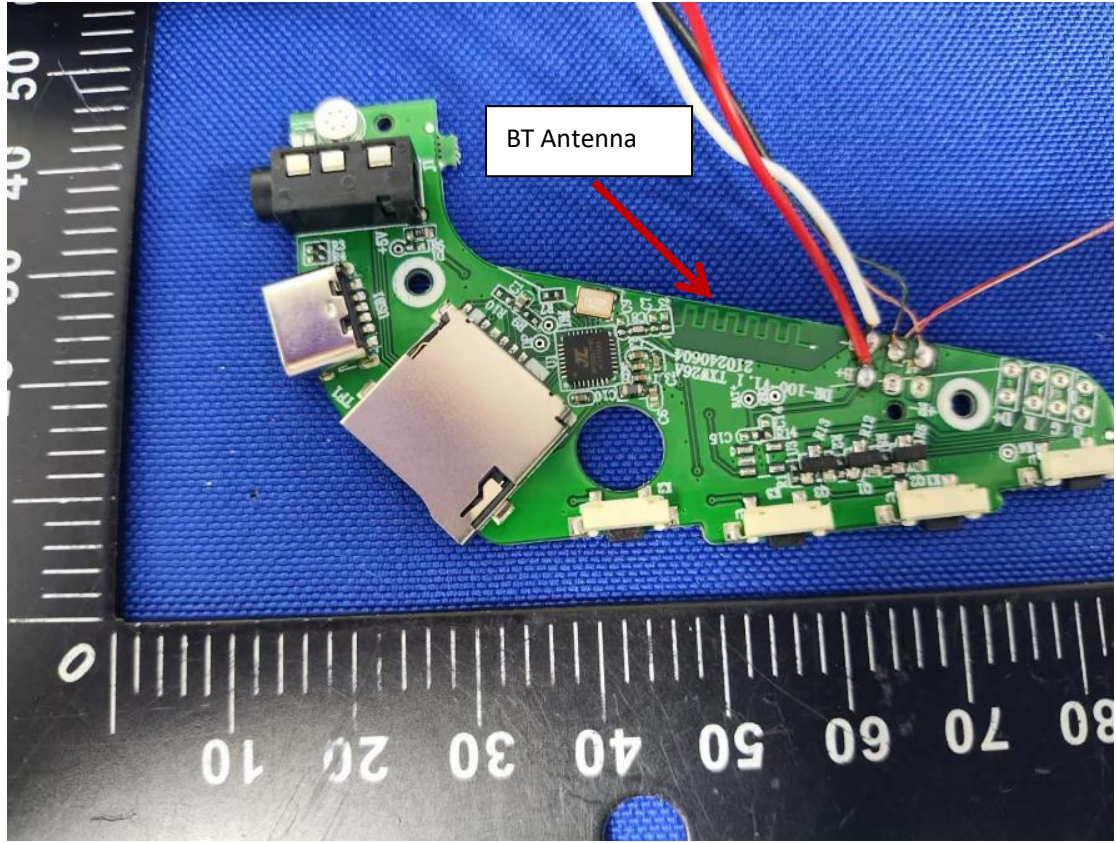

# Internal Photos

- XTD 502030  
3.7V 200mAh  
+ 0.74Wh