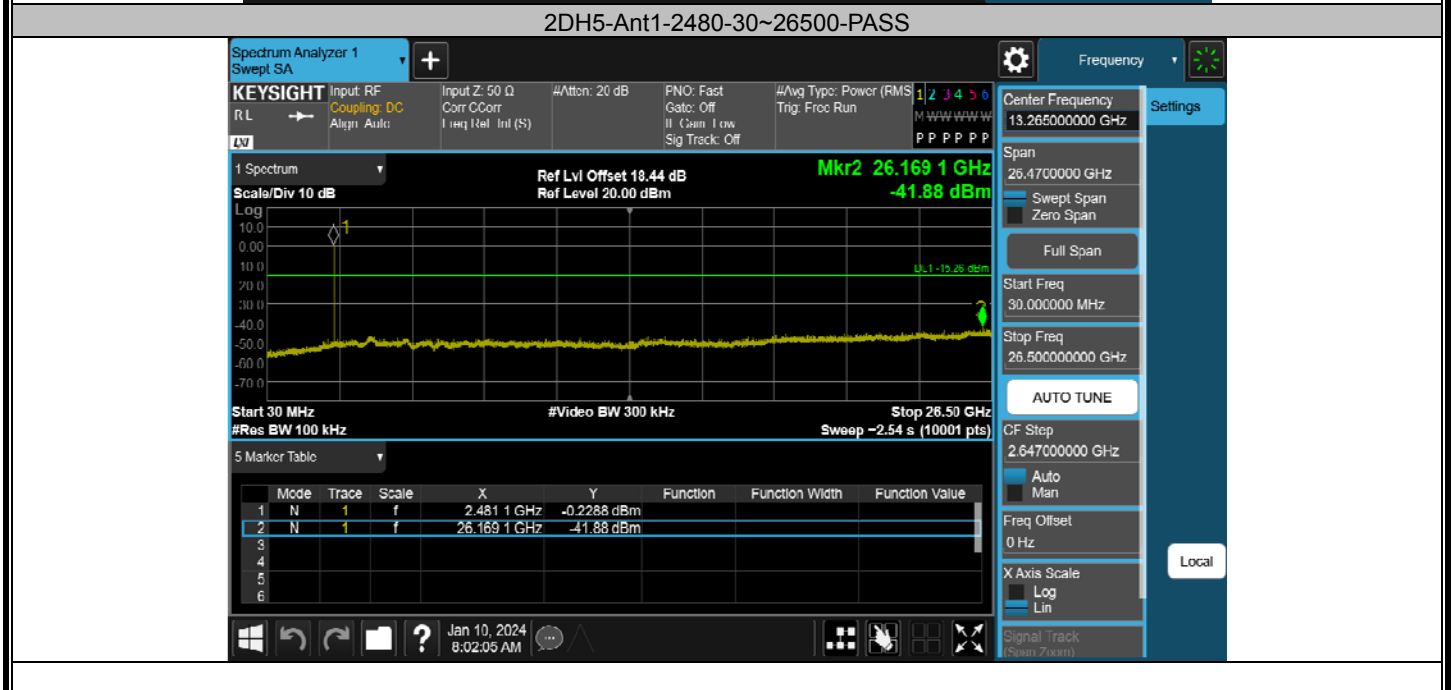

## Appendix G: Conducted Spurious Emission Test Result

TestMode	Antenna	Frequency[MHz]	FreqRange [MHz]	RefLevel [dBm]	Result [dBm]	Limit [dBm]	Verdict
DH5	Ant1	2402	30~26500	5.37	-42.89	≤-14.63	PASS
DH5	Ant1	2441	30~26500	4.46	-43.54	≤-15.54	PASS
DH5	Ant1	2480	30~26500	4.47	-43.31	≤-15.53	PASS
2DH5	Ant1	2402	30~26500	4.82	-42.35	≤-15.18	PASS
2DH5	Ant1	2441	30~26500	4.74	-42.68	≤-15.26	PASS
2DH5	Ant1	2480	30~26500	4.74	-41.88	≤-15.26	PASS
3DH5	Ant1	2402	30~26500	5.35	-42.2	≤-14.65	PASS
3DH5	Ant1	2441	30~26500	4.93	-42.76	≤-15.07	PASS
3DH5	Ant1	2480	30~26500	4.91	-42.55	≤-15.09	PASS

### Test Graphs

DH5-Ant1-2402-30~26500-PASS

DH5-Ant1-2441-30~26500-PASS

DH5-Ant1-2480-30~26500-PASS

## Appendix H: Reference level measurement Test Result

TestMode	Antenna	Freq(MHz)	Max.Point[MHz]	Result[dBm]
DH5	Ant1	2402	2401.83	5.37
DH5	Ant1	2441	2440.99	4.46
DH5	Ant1	2480	2480.00	4.47
2DH5	Ant1	2402	2401.85	4.82
2DH5	Ant1	2441	2440.83	4.74
2DH5	Ant1	2480	2479.84	4.74
3DH5	Ant1	2402	2401.83	5.35
3DH5	Ant1	2441	2440.83	4.93
3DH5	Ant1	2480	2479.83	4.91

### Test Graphs