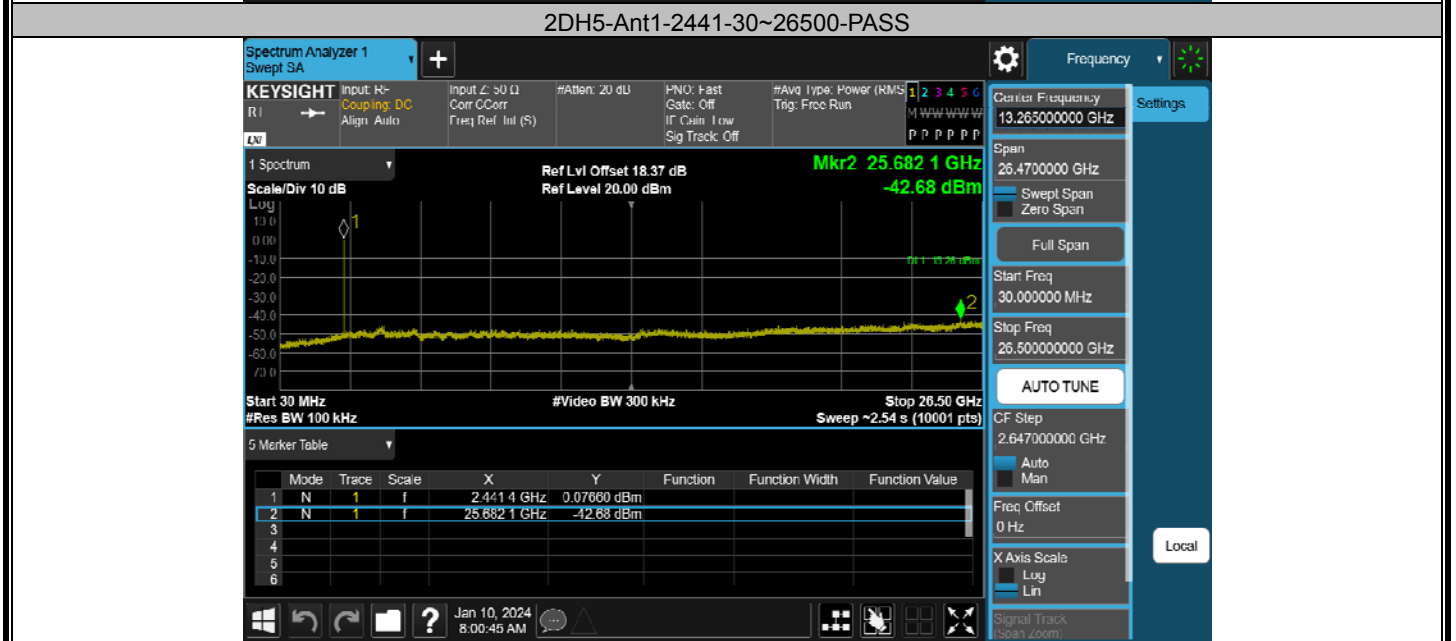

## Appendix G: Conducted Spurious Emission Test Result

TestMode	Antenna	Frequency[MHz]	FreqRange [MHz]	RefLevel [dBm]	Result [dBm]	Limit [dBm]	Verdict
DH5	Ant1	2402	30~26500	5.37	-42.89	≤-14.63	PASS
DH5	Ant1	2441	30~26500	4.46	-43.54	≤-15.54	PASS
DH5	Ant1	2480	30~26500	4.47	-43.31	≤-15.53	PASS
2DH5	Ant1	2402	30~26500	4.82	-42.35	≤-15.18	PASS
2DH5	Ant1	2441	30~26500	4.74	-42.68	≤-15.26	PASS
2DH5	Ant1	2480	30~26500	4.74	-41.88	≤-15.26	PASS
3DH5	Ant1	2402	30~26500	5.35	-42.2	≤-14.65	PASS
3DH5	Ant1	2441	30~26500	4.93	-42.76	≤-15.07	PASS
3DH5	Ant1	2480	30~26500	4.91	-42.55	≤-15.09	PASS

### Test Graphs

DH5-Ant1-2402-30~26500-PASS

DH5-Ant1-2441-30~26500-PASS

DH5-Ant1-2480-30~26500-PASS

## Appendix H: Reference level measurement Test Result

TestMode	Antenna	Freq(MHz)	Max.Point[MHz]	Result[dBm]
DH5	Ant1	2402	2401.83	5.37
DH5	Ant1	2441	2440.99	4.46
DH5	Ant1	2480	2480.00	4.47
2DH5	Ant1	2402	2401.85	4.82
2DH5	Ant1	2441	2440.83	4.74
2DH5	Ant1	2480	2479.84	4.74
3DH5	Ant1	2402	2401.83	5.35
3DH5	Ant1	2441	2440.83	4.93
3DH5	Ant1	2480	2479.83	4.91

### Test Graphs