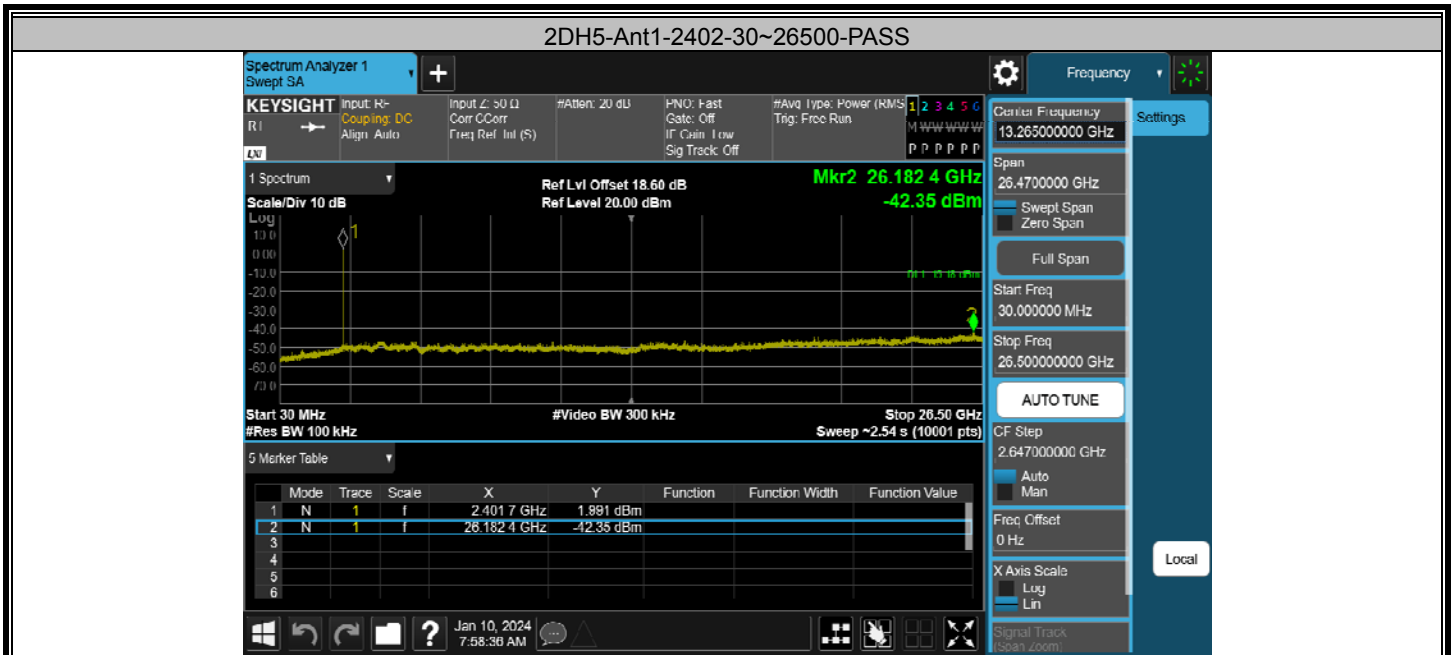

### Test Graphs

DH5-Ant1-2402-30~26500-PASS

DH5-Ant1-2441-30~26500-PASS

DH5-Ant1-2480-30~26500-PASS

## Appendix H: Reference level measurement Test Result

TestMode	Antenna	Freq(MHz)	Max.Point[MHz]	Result[dBm]
DH5	Ant1	2402	2401.83	5.37
DH5	Ant1	2441	2440.99	4.46
DH5	Ant1	2480	2480.00	4.47
2DH5	Ant1	2402	2401.85	4.82
2DH5	Ant1	2441	2440.83	4.74
2DH5	Ant1	2480	2479.84	4.74
3DH5	Ant1	2402	2401.83	5.35
3DH5	Ant1	2441	2440.83	4.93
3DH5	Ant1	2480	2479.83	4.91

### Test Graphs