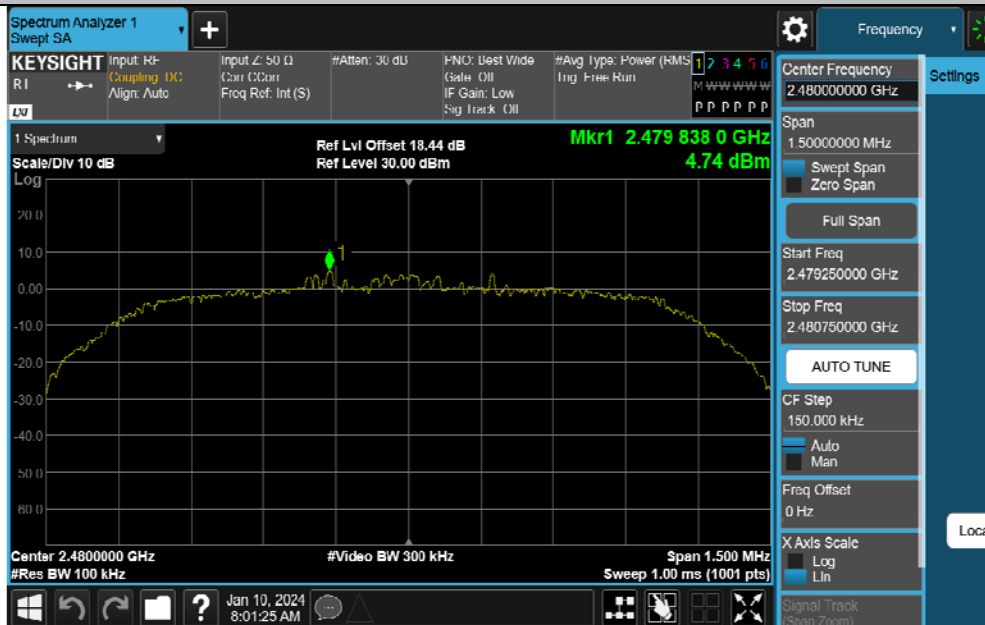

2DH5-Ant1-2480-PASS