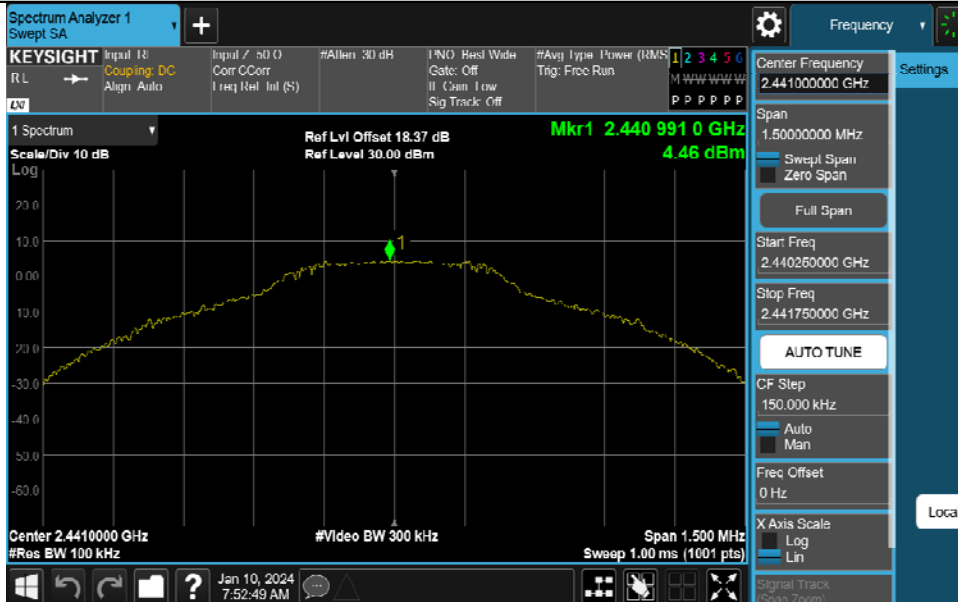

DH5-Ant1-2441-PASS