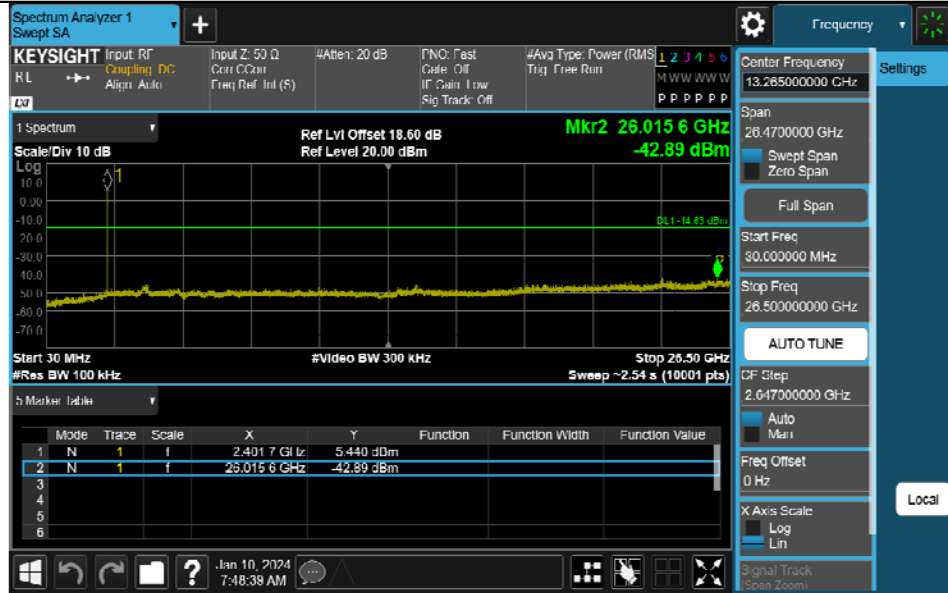

## Appendix G: Conducted Spurious Emission Test Result

TestMode	Antenna	Frequency[MHz]	FreqRange [MHz]	RefLevel [dBm]	Result [dBm]	Limit [dBm]	Verdict
DH5	Ant1	2402	30~26500	5.37	-42.89	≤-14.63	PASS
DH5	Ant1	2441	30~26500	4.46	-43.54	≤-15.54	PASS
DH5	Ant1	2480	30~26500	4.47	-43.31	≤-15.53	PASS
2DH5	Ant1	2402	30~26500	4.82	-42.35	≤-15.18	PASS
2DH5	Ant1	2441	30~26500	4.74	-42.68	≤-15.26	PASS
2DH5	Ant1	2480	30~26500	4.74	-41.88	≤-15.26	PASS
3DH5	Ant1	2402	30~26500	5.35	-42.2	≤-14.65	PASS
3DH5	Ant1	2441	30~26500	4.93	-42.76	≤-15.07	PASS
3DH5	Ant1	2480	30~26500	4.91	-42.55	≤-15.09	PASS

### Test Graphs

DH5-Ant1-2402-30~26500-PASS

DH5-Ant1-2441-30~26500-PASS

DH5-Ant1-2480-30~26500-PASS