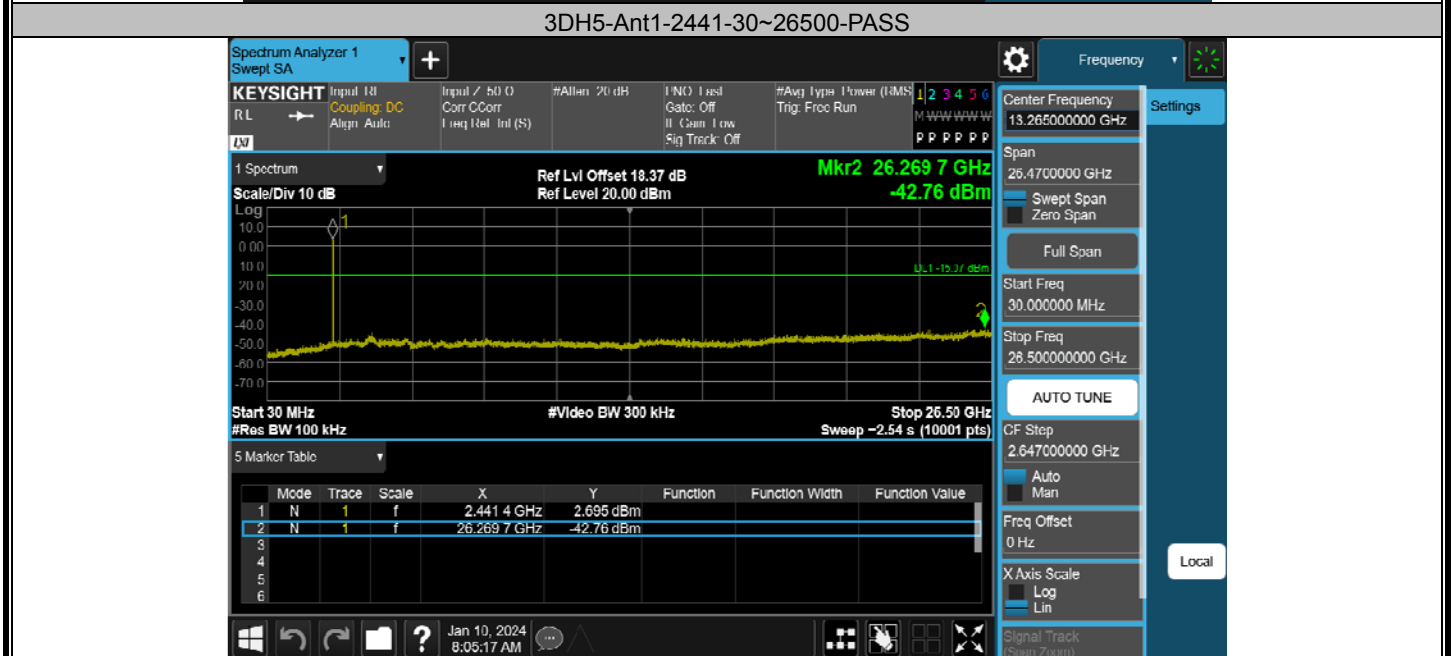

## Appendix G: Conducted Spurious Emission Test Result

TestMode	Antenna	Frequency[MHz]	FreqRange [MHz]	RefLevel [dBm]	Result [dBm]	Limit [dBm]	Verdict
DH5	Ant1	2402	30~26500	5.37	-42.89	≤-14.63	PASS
DH5	Ant1	2441	30~26500	4.46	-43.54	≤-15.54	PASS
DH5	Ant1	2480	30~26500	4.47	-43.31	≤-15.53	PASS
2DH5	Ant1	2402	30~26500	4.82	-42.35	≤-15.18	PASS
2DH5	Ant1	2441	30~26500	4.74	-42.68	≤-15.26	PASS
2DH5	Ant1	2480	30~26500	4.74	-41.88	≤-15.26	PASS
3DH5	Ant1	2402	30~26500	5.35	-42.2	≤-14.65	PASS
3DH5	Ant1	2441	30~26500	4.93	-42.76	≤-15.07	PASS
3DH5	Ant1	2480	30~26500	4.91	-42.55	≤-15.09	PASS

### Test Graphs

DH5-Ant1-2402-30~26500-PASS

DH5-Ant1-2441-30~26500-PASS

DH5-Ant1-2480-30~26500-PASS

## Appendix H: Reference level measurement Test Result

TestMode	Antenna	Freq(MHz)	Max.Point[MHz]	Result[dBm]
DH5	Ant1	2402	2401.83	5.37
DH5	Ant1	2441	2440.99	4.46
DH5	Ant1	2480	2480.00	4.47
2DH5	Ant1	2402	2401.85	4.82
2DH5	Ant1	2441	2440.83	4.74
2DH5	Ant1	2480	2479.84	4.74
3DH5	Ant1	2402	2401.83	5.35
3DH5	Ant1	2441	2440.83	4.93
3DH5	Ant1	2480	2479.83	4.91