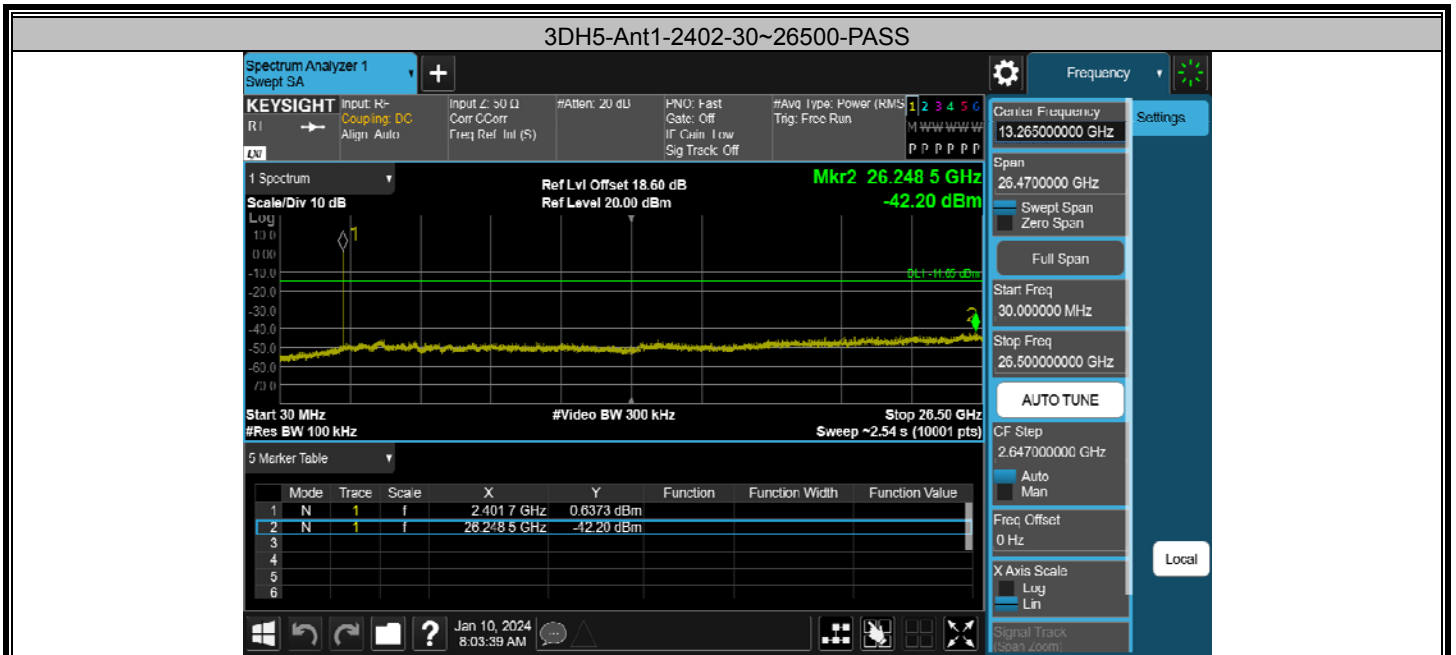

## Appendix G: Conducted Spurious Emission Test Result

TestMode	Antenna	Frequency[MHz]	FreqRange [MHz]	RefLevel [dBm]	Result [dBm]	Limit [dBm]	Verdict
DH5	Ant1	2402	30~26500	5.37	-42.89	≤-14.63	PASS
DH5	Ant1	2441	30~26500	4.46	-43.54	≤-15.54	PASS
DH5	Ant1	2480	30~26500	4.47	-43.31	≤-15.53	PASS
2DH5	Ant1	2402	30~26500	4.82	-42.35	≤-15.18	PASS
2DH5	Ant1	2441	30~26500	4.74	-42.68	≤-15.26	PASS
2DH5	Ant1	2480	30~26500	4.74	-41.88	≤-15.26	PASS
3DH5	Ant1	2402	30~26500	5.35	-42.2	≤-14.65	PASS
3DH5	Ant1	2441	30~26500	4.93	-42.76	≤-15.07	PASS
3DH5	Ant1	2480	30~26500	4.91	-42.55	≤-15.09	PASS

### Test Graphs

DH5-Ant1-2402-30~26500-PASS

DH5-Ant1-2441-30~26500-PASS

DH5-Ant1-2480-30~26500-PASS

## Appendix H: Reference level measurement Test Result

TestMode	Antenna	Freq(MHz)	Max.Point[MHz]	Result[dBm]
DH5	Ant1	2402	2401.83	5.37
DH5	Ant1	2441	2440.99	4.46
DH5	Ant1	2480	2480.00	4.47
2DH5	Ant1	2402	2401.85	4.82
2DH5	Ant1	2441	2440.83	4.74
2DH5	Ant1	2480	2479.84	4.74
3DH5	Ant1	2402	2401.83	5.35
3DH5	Ant1	2441	2440.83	4.93
3DH5	Ant1	2480	2479.83	4.91

### Test Graphs