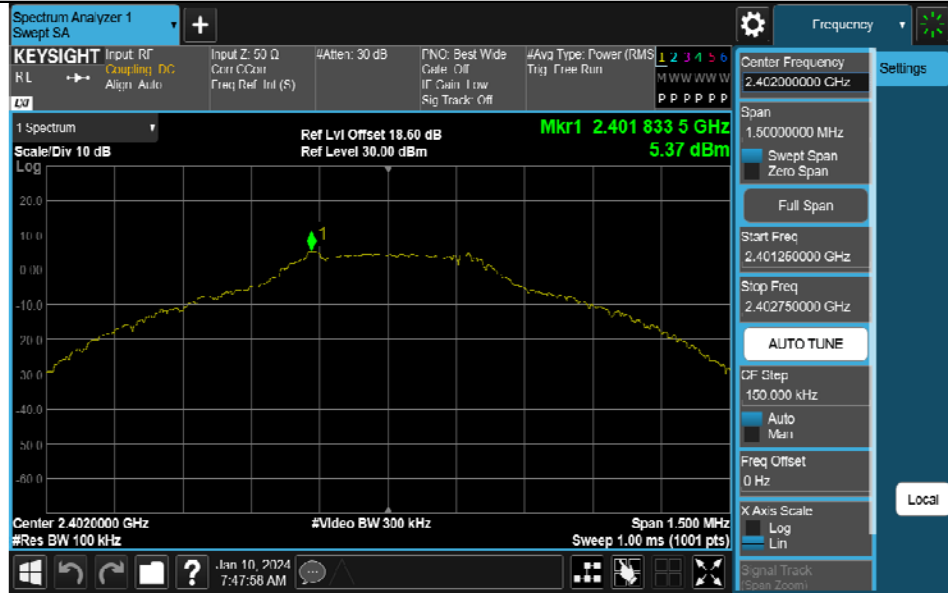

Test Graphs

DH5-Ant1-2402-PASS