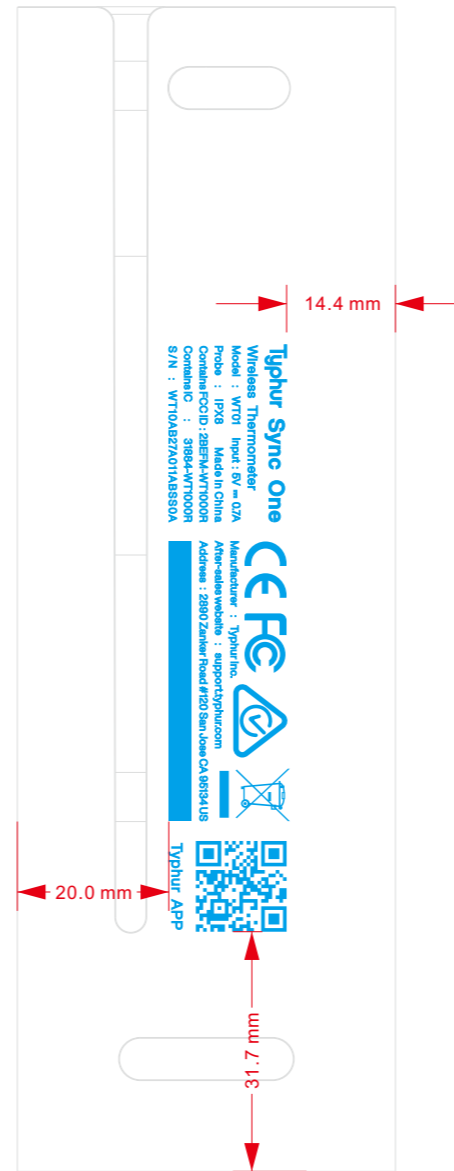

# 背面产品信息镭雕图例 (二维码美版)

产品信息镭雕 PANTONE Cool Gray 8 C  
字体：Helvetica Now Display (Regular,常规)