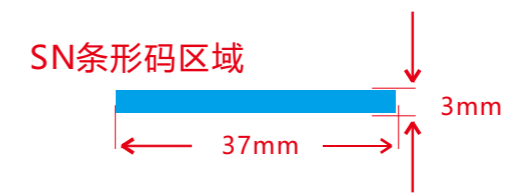

# 背面产品信息镭雕图例 (二维码美版)

产品信息镭雕 PANTONE Cool Gray 8 C  
字体：Helvetica Now Display (Regular,常规)