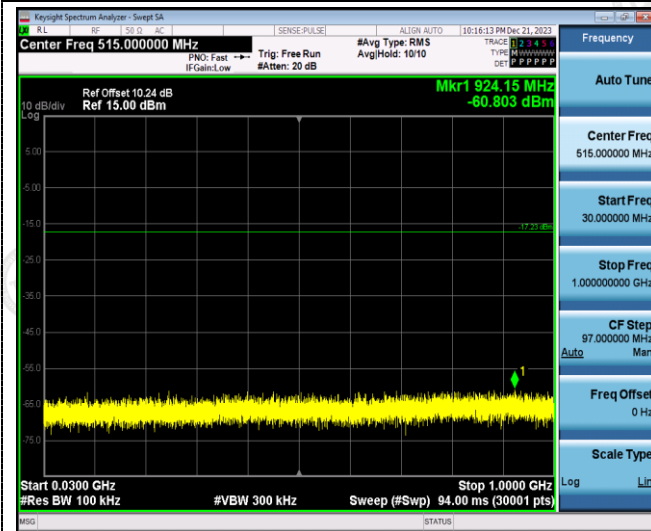

802.11n20

Reference
CH01

Reference
CH06

30MHz-3GHz

30MHz-3GHz

3GHz -25GHz

3GHz -25GHz

ANT 2

802.11b

Reference
CH01

Reference
CH06

30MHz-3GHz

30MHz-3GHz

3GHz -25GHz

3GHz -25GHz

802.11g