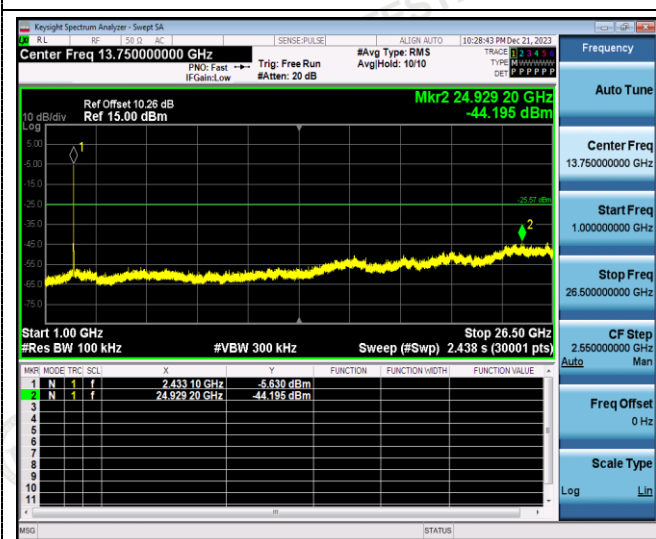

Reference
CH06

Reference
CH11

30MHz-3GHz

30MHz-3GHz

3GHz -25GHz

3GHz -25GHz

802.11n20

Reference
CH01

Reference
CH06

30MHz-3GHz

30MHz-3GHz

3GHz -25GHz

3GHz -25GHz