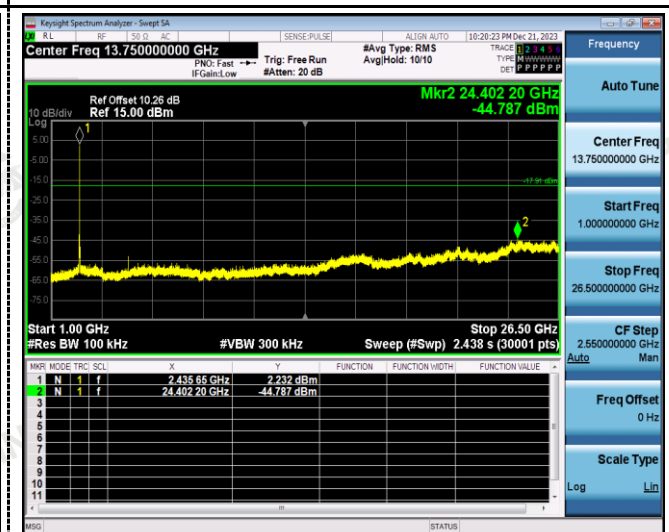

802.11b

Reference
CH01

Reference
CH06

30MHz-3GHz

30MHz-3GHz

3GHz -25GHz

3GHz -25GHz

802.11g

Reference
CH06

Reference
CH11

30MHz-3GHz

30MHz-3GHz

3GHz -25GHz

3GHz -25GHz

802.11n20

Reference
CH01