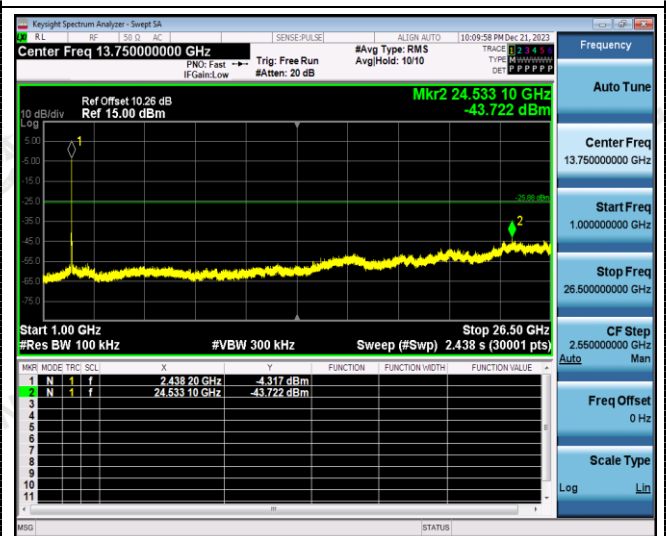

802.11n20

Reference
CH01

Reference
CH06

30MHz-3GHz

30MHz-3GHz

3GHz -25GHz

3GHz -25GHz

ANT 2

802.11b

Reference
CH01

Reference
CH06

30MHz-3GHz

30MHz-3GHz

3GHz -25GHz

3GHz -25GHz

802.11g