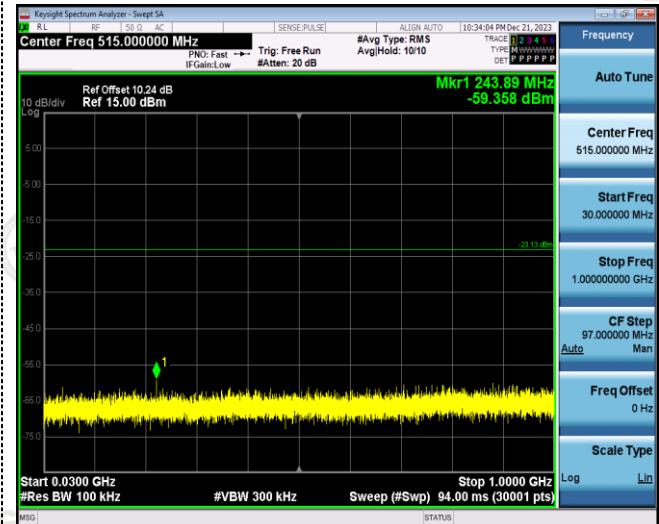

Reference
CH06

Reference
CH11

30MHz-3GHz

30MHz-3GHz

3GHz -25GHz

3GHz -25GHz

802.11n20

Reference
CH01

Reference
CH06

30MHz-3GHz

30MHz-3GHz

3GHz -25GHz

3GHz -25GHz