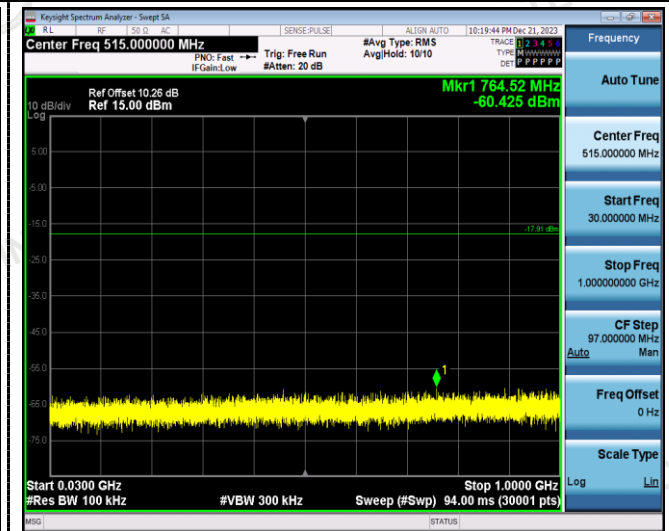

802.11n20

Reference
CH01

Reference
CH06

30MHz-3GHz

30MHz-3GHz

3GHz -25GHz

3GHz -25GHz

ANT 2

802.11b

Reference
CH01

Reference
CH06

30MHz-3GHz

30MHz-3GHz

3GHz -25GHz

3GHz -25GHz

802.11g