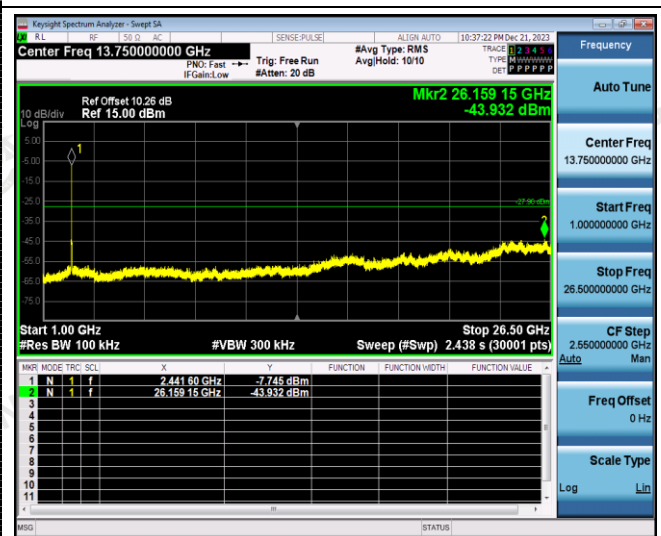

Reference
CH06

30MHz-3GHz

30MHz-3GHz

3GHz -25GHz

3GHz -25GHz