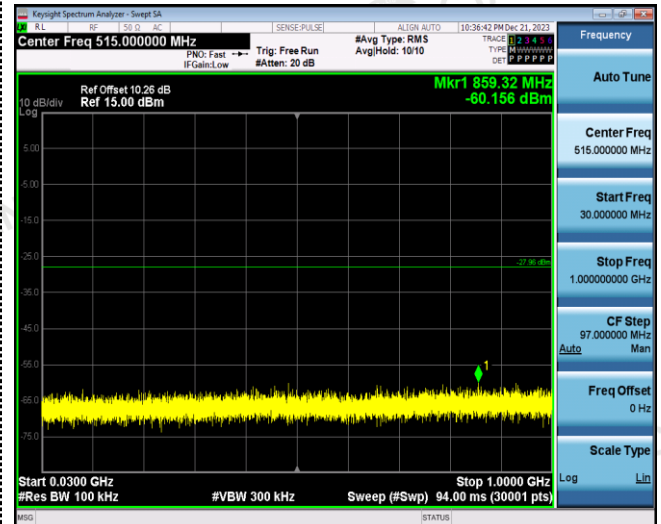

Reference
CH06

Reference
CH11

30MHz-3GHz

30MHz-3GHz

3GHz -25GHz

3GHz -25GHz

802.11n20

Reference
CH01

Reference
CH06

30MHz-3GHz

30MHz-3GHz

3GHz -25GHz

3GHz -25GHz