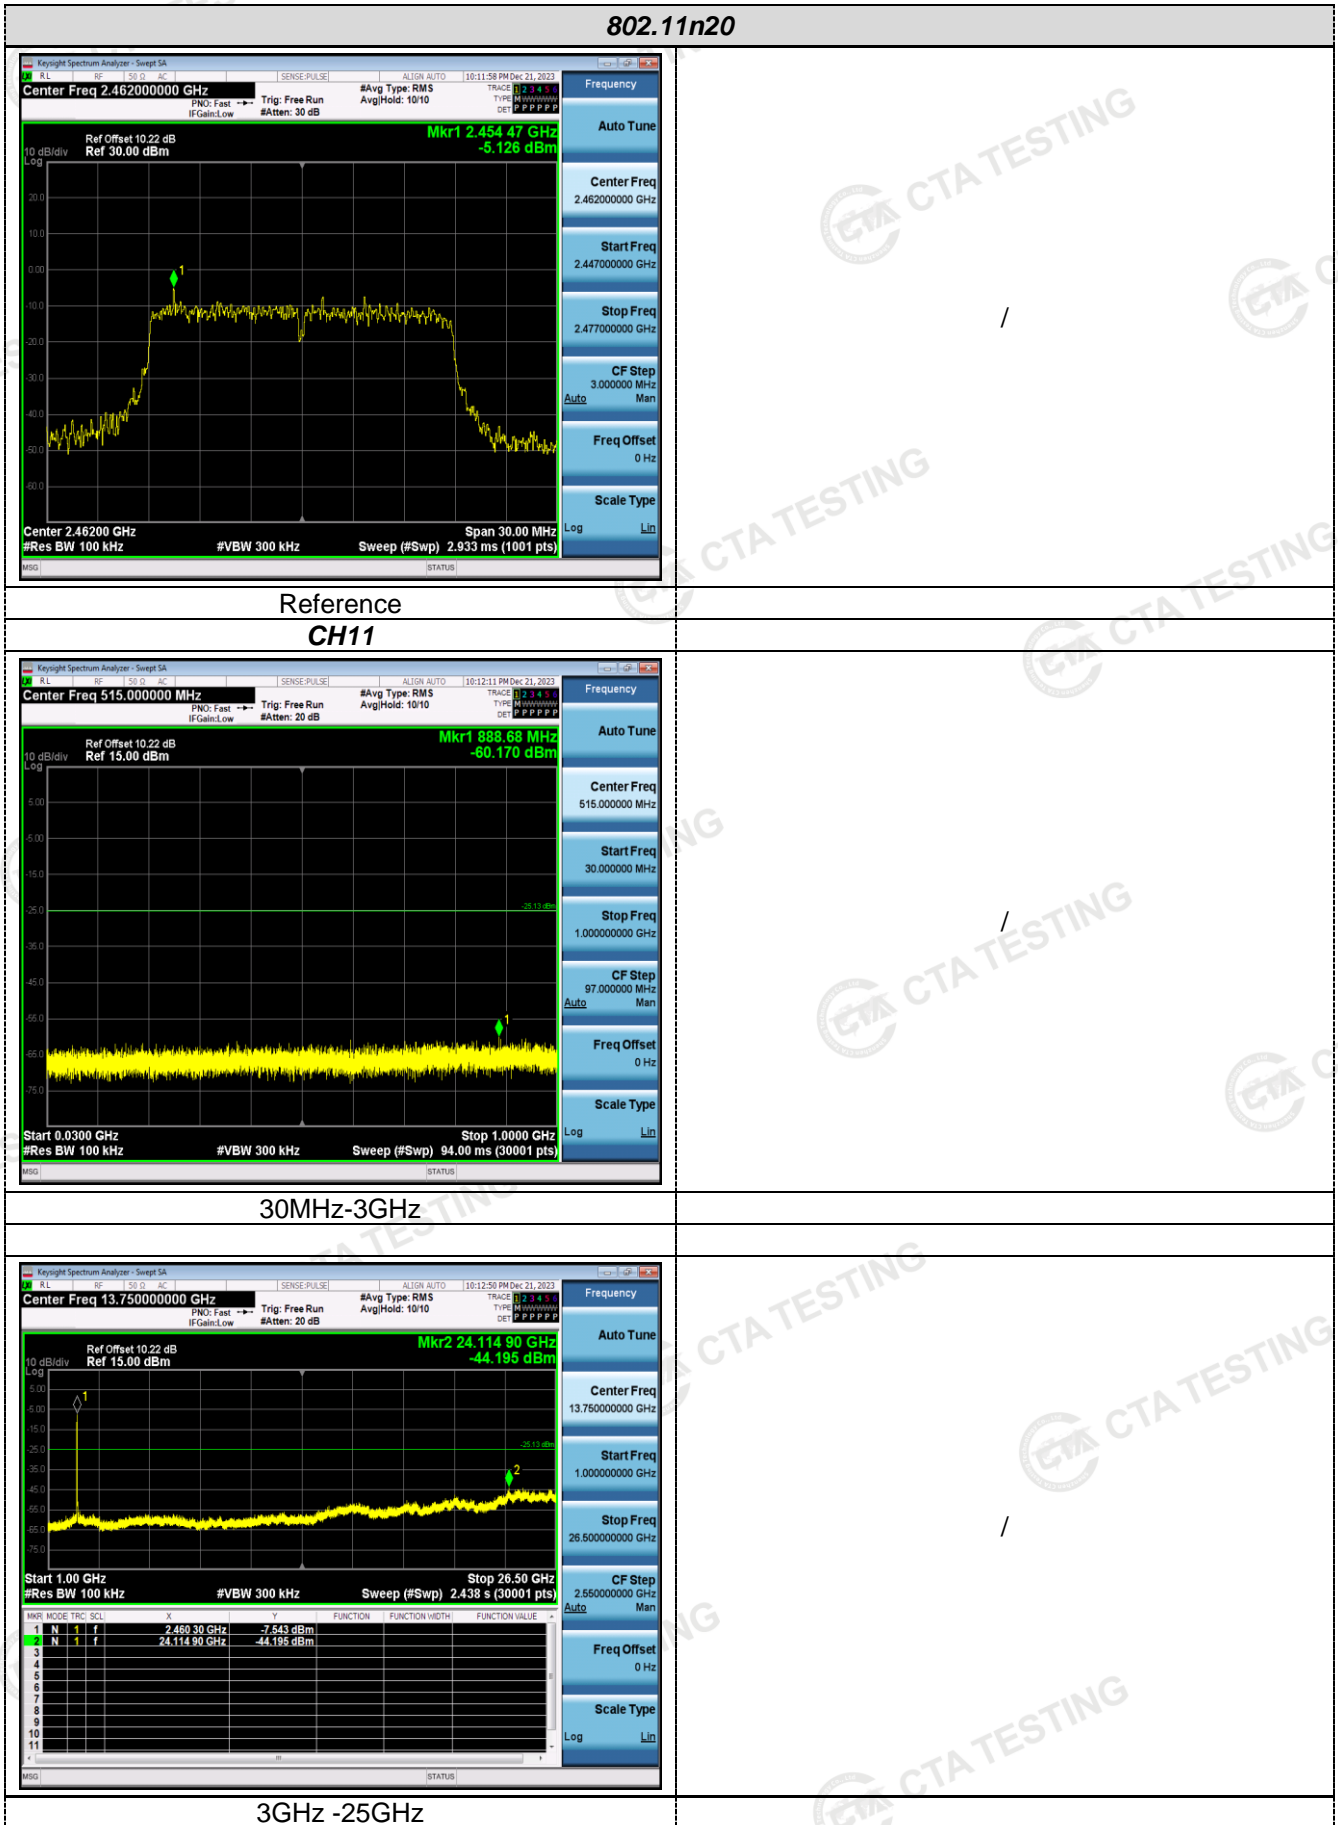

802.11n20

Reference
CH01

Reference
CH06

30MHz-3GHz

30MHz-3GHz

3GHz -25GHz

3GHz -25GHz

ANT 2

802.11b

Reference
CH01

Reference
CH06

30MHz-3GHz

30MHz-3GHz

3GHz -25GHz

3GHz -25GHz

802.11g