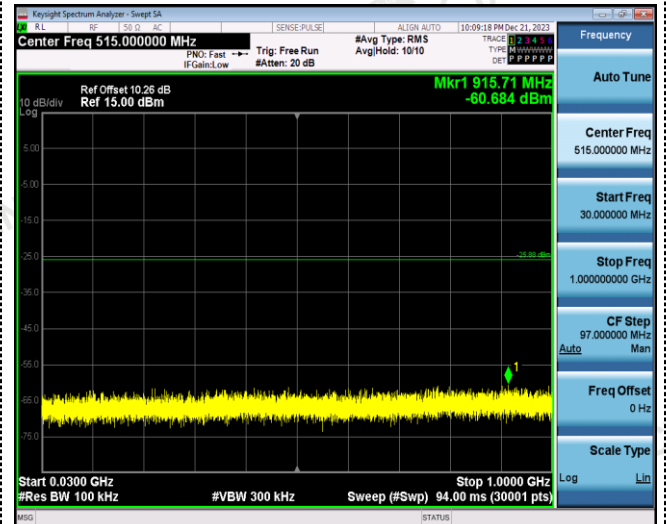

802.11n20

Reference
CH01

Reference
CH06

30MHz-3GHz

30MHz-3GHz

3GHz -25GHz

3GHz -25GHz

ANT 2

802.11b

Reference
CH01

Reference
CH06

30MHz-3GHz

30MHz-3GHz

3GHz -25GHz

3GHz -25GHz

802.11g