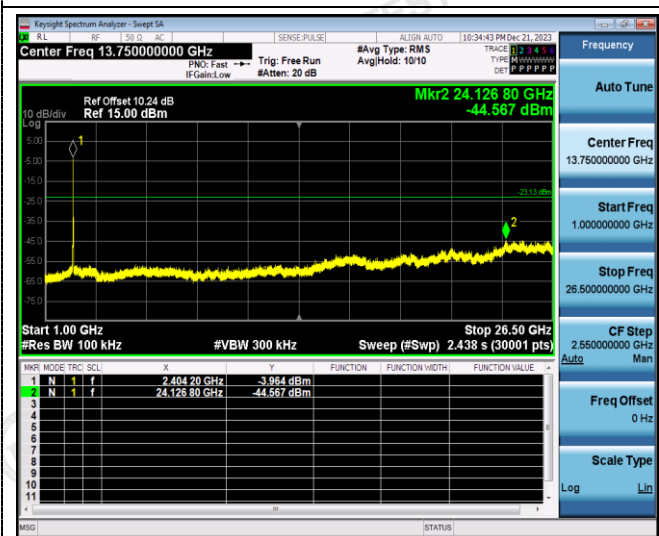

Reference
CH06

Reference
CH11

30MHz-3GHz

30MHz-3GHz

3GHz -25GHz

3GHz -25GHz

802.11n20

Reference
CH01

Reference
CH06

30MHz-3GHz

30MHz-3GHz

3GHz -25GHz

3GHz -25GHz