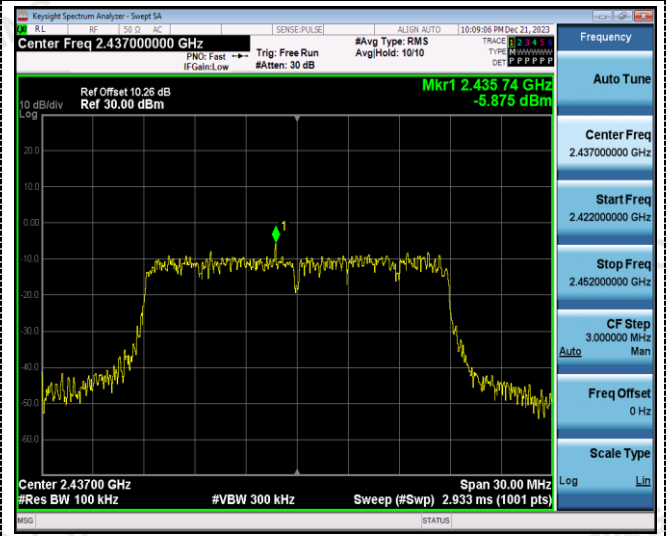

802.11n20

Reference
CH01

Reference
CH06

30MHz-3GHz

30MHz-3GHz

3GHz -25GHz

3GHz -25GHz

ANT 2

802.11b

Reference
CH01

Reference
CH06

30MHz-3GHz

30MHz-3GHz

3GHz -25GHz

3GHz -25GHz

802.11g