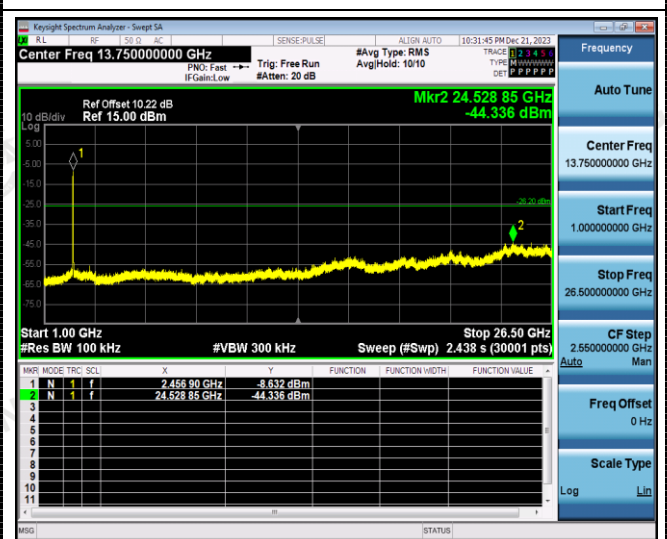

Reference
CH06

Reference
CH11

30MHz-3GHz

30MHz-3GHz

3GHz -25GHz

3GHz -25GHz

802.11n20

Reference
CH01

Reference
CH06

30MHz-3GHz

30MHz-3GHz

3GHz -25GHz

3GHz -25GHz