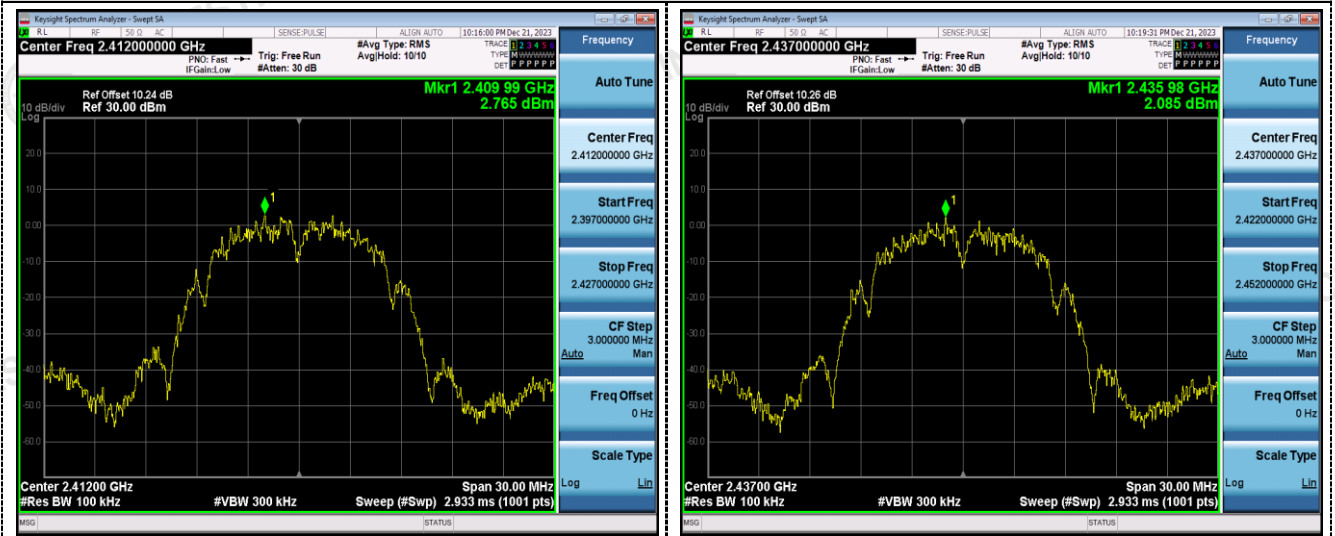

802.11n20

Reference
CH01

Reference
CH06

30MHz-3GHz

30MHz-3GHz

3GHz -25GHz

3GHz -25GHz

ANT 2

802.11b

Reference
CH01

Reference
CH06

30MHz-3GHz

30MHz-3GHz

3GHz -25GHz

3GHz -25GHz

802.11g