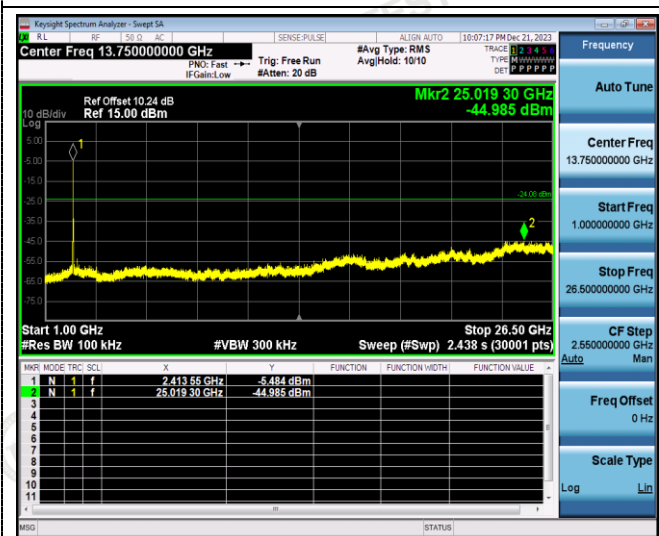

802.11n20

Reference
CH01

Reference
CH06

30MHz-3GHz

30MHz-3GHz

3GHz -25GHz

3GHz -25GHz

ANT 2

802.11b

Reference
CH01

Reference
CH06

30MHz-3GHz

30MHz-3GHz

3GHz -25GHz

3GHz -25GHz

802.11g