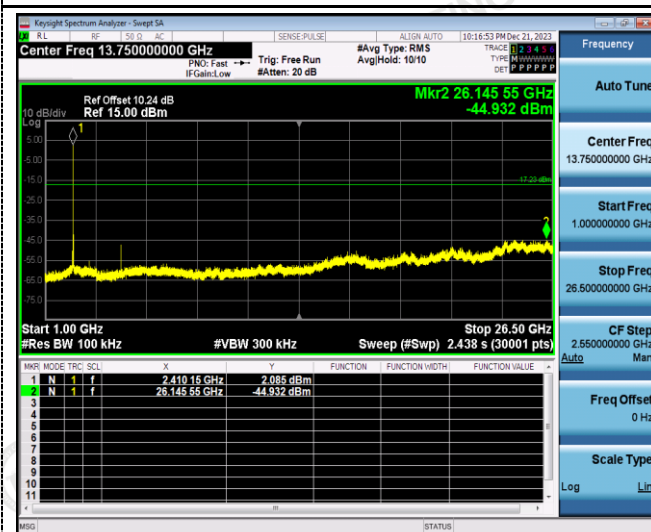

802.11b

Reference
CH01

Reference
CH06

30MHz-3GHz

30MHz-3GHz

3GHz -25GHz

3GHz -25GHz

802.11g

Reference
CH06

Reference
CH11

30MHz-3GHz

30MHz-3GHz

3GHz -25GHz

3GHz -25GHz

802.11n20

Reference
CH01