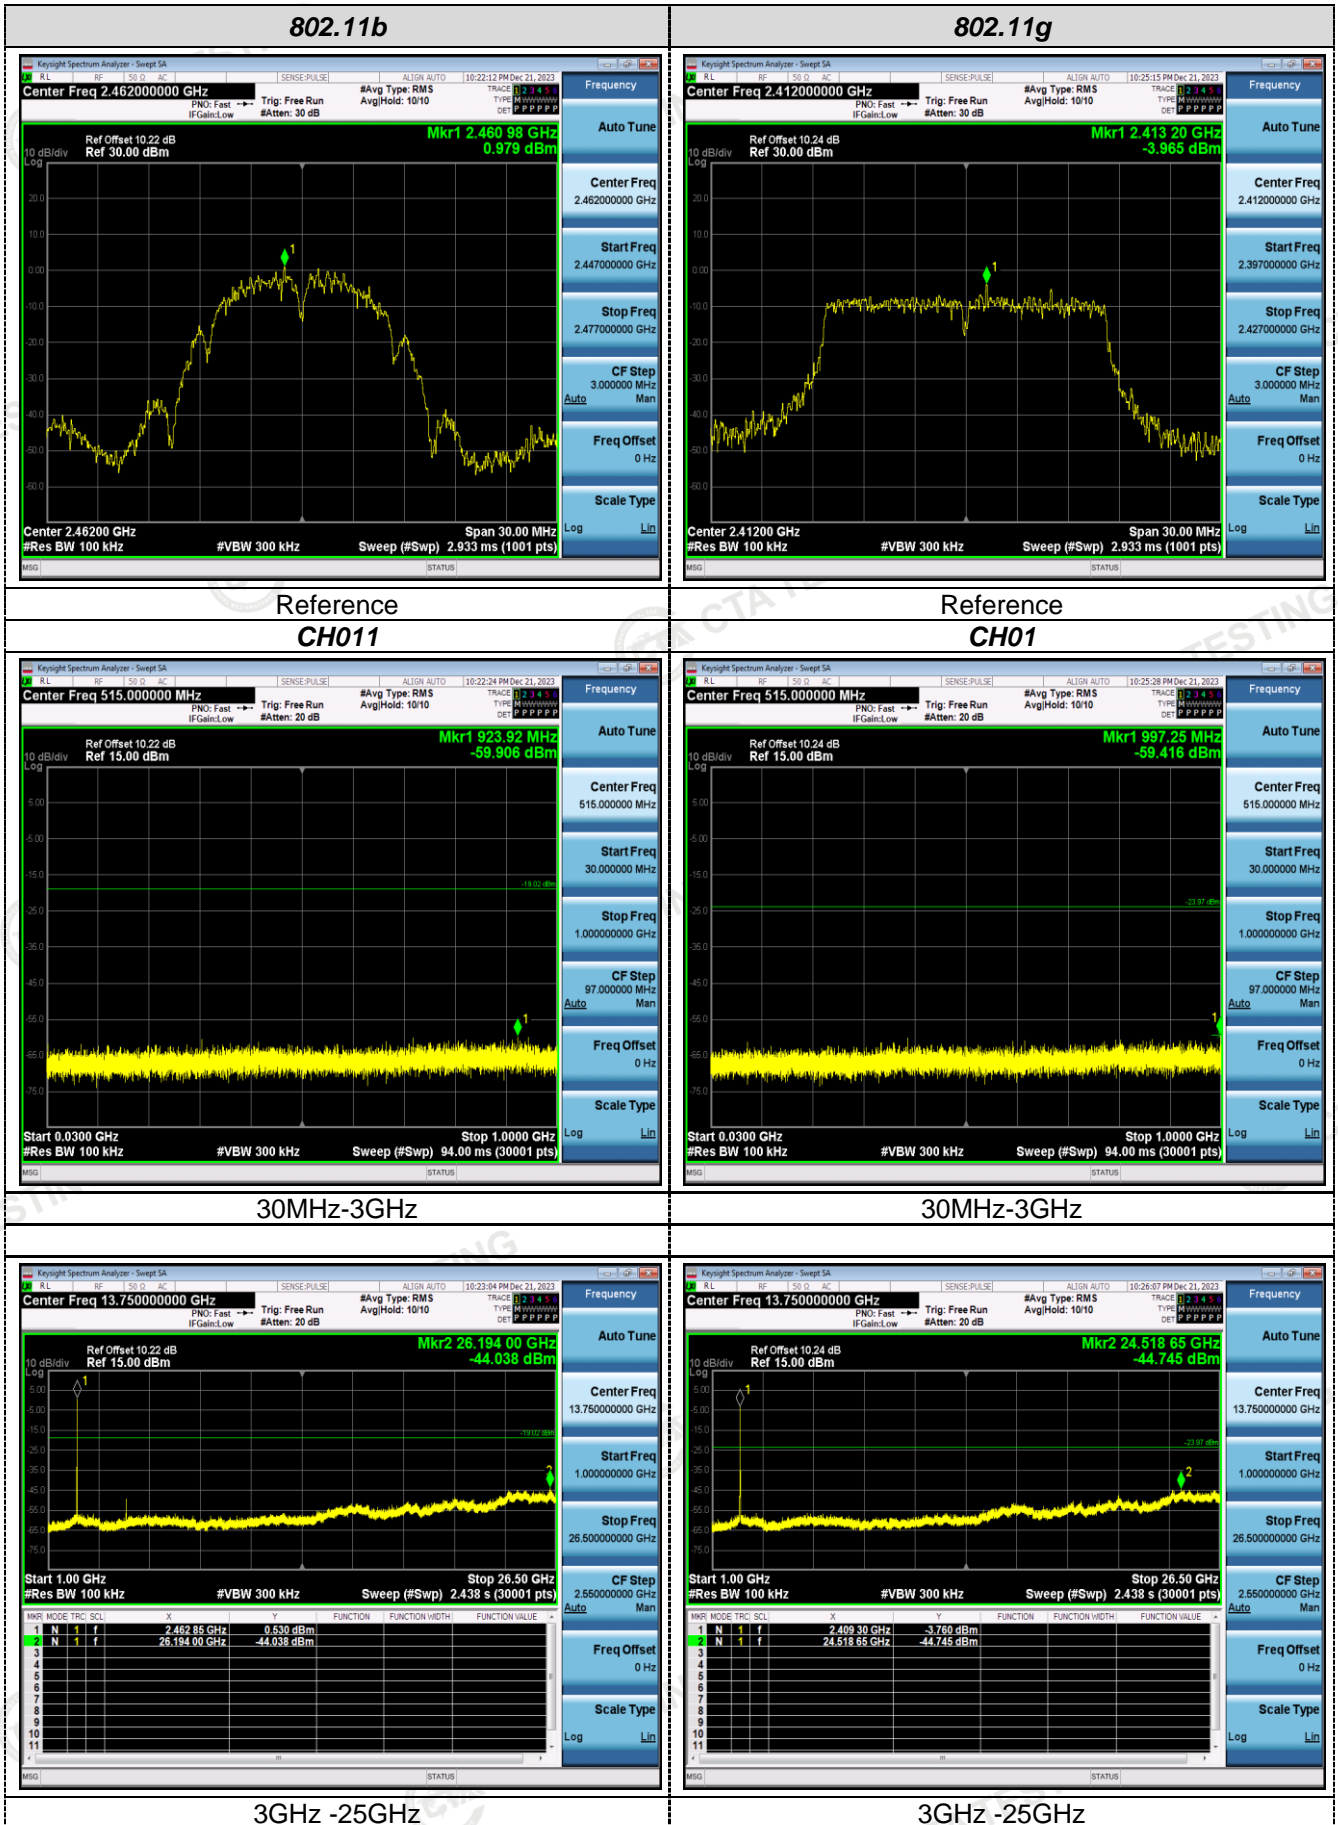

802.11n20

Reference
CH01

Reference
CH06

30MHz-3GHz

30MHz-3GHz

3GHz -25GHz

3GHz -25GHz

ANT 2

802.11b

Reference
CH01

Reference
CH06

30MHz-3GHz

30MHz-3GHz

3GHz -25GHz

3GHz -25GHz

802.11g

Reference
CH06

Reference
CH11

30MHz-3GHz

30MHz-3GHz

3GHz -25GHz

3GHz -25GHz

802.11n20

Reference
CH01

Reference
CH06

30MHz-3GHz

30MHz-3GHz

3GHz -25GHz

3GHz -25GHz