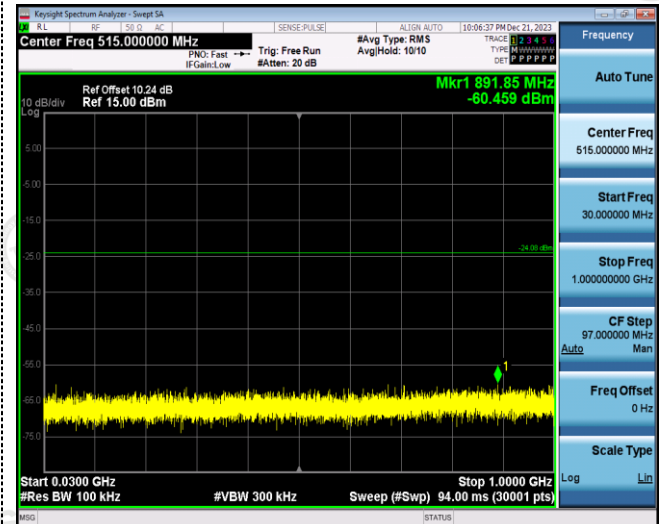

802.11n20

Reference
CH01

Reference
CH06

30MHz-3GHz

30MHz-3GHz

3GHz -25GHz

3GHz -25GHz

ANT 2

802.11b

Reference
CH01

Reference
CH06

30MHz-3GHz

30MHz-3GHz

3GHz -25GHz

3GHz -25GHz

802.11g