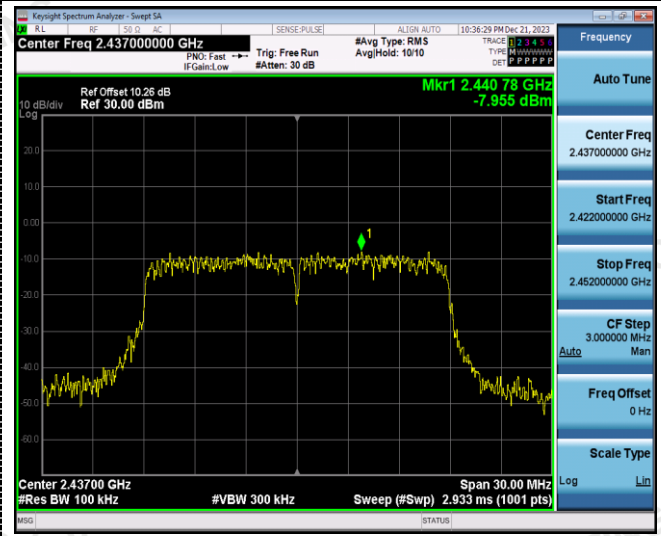

Reference
CH06

Reference
CH11

30MHz-3GHz

30MHz-3GHz

3GHz -25GHz

3GHz -25GHz

802.11n20

Reference
CH01

Reference
CH06

30MHz-3GHz

30MHz-3GHz

3GHz -25GHz

3GHz -25GHz