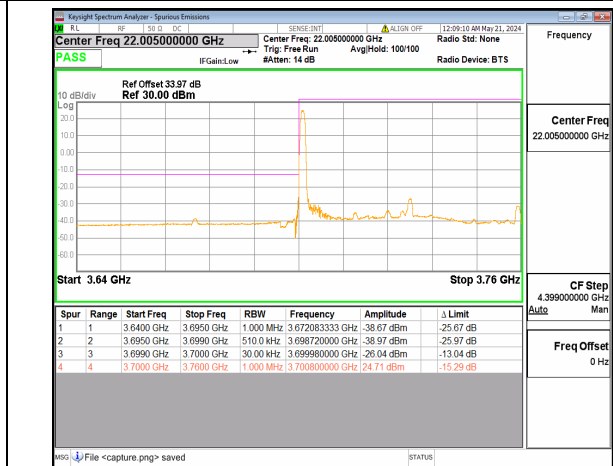

n77(3700-3980MHz) 50M DFT-s-OFDM BPSK Edge_1RB_Left Low

n77(3700-3980MHz) 50M DFT-s-OFDM QPSK Outer_Full Low

n77(3700-3980MHz) 50M DFT-s-OFDM QPSK Edge_1RB_Left Low

n77(3700-3980MHz) 60M DFT-s-OFDM BPSK Outer_Full Low