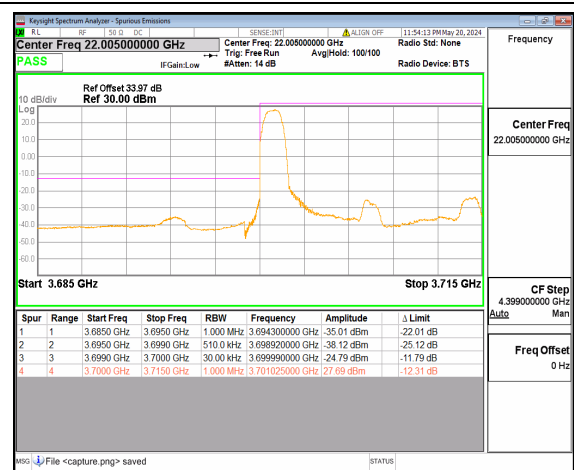

n77(3700-3980MHz) 10M DFT-s-OFDM BPSK Edge_1RB_Left Low

n77(3700-3980MHz) 10M DFT-s-OFDM QPSK Outer_Full Low

n77(3700-3980MHz) 10M DFT-s-OFDM QPSK Edge_1RB_Left Low

n77(3700-3980MHz) 15M DFT-s-OFDM BPSK
Outer_Full Low