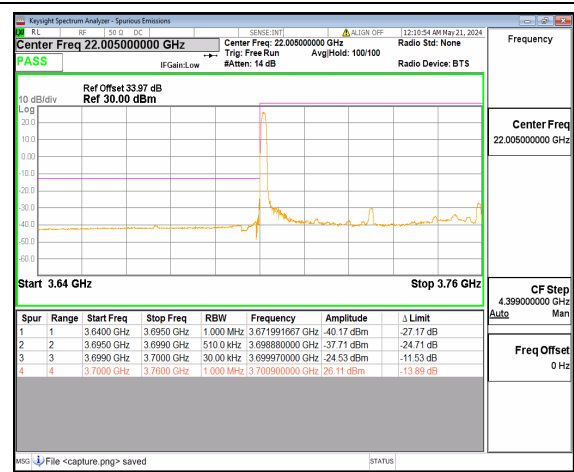

n77(3700-3980MHz) 60M DFT-s-OFDM BPSK Edge_1RB_Left Low

n77(3700-3980MHz) 60M DFT-s-OFDM QPSK Edge_1RB_Left Low