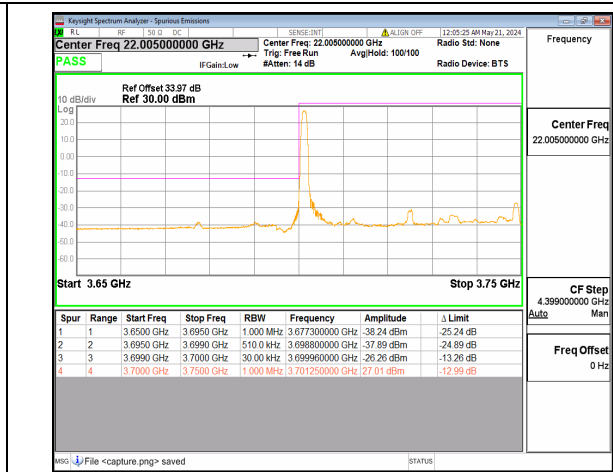

n77(3700-3980MHz) 40M DFT-s-OFDM BPSK Edge_1RB_Left Low

n77(3700-3980MHz) 40M DFT-s-OFDM QPSK Outer_Full Low

n77(3700-3980MHz) 40M DFT-s-OFDM QPSK Edge_1RB_Left Low

n77(3700-3980MHz) 50M DFT-s-OFDM BPSK Outer_Full Low