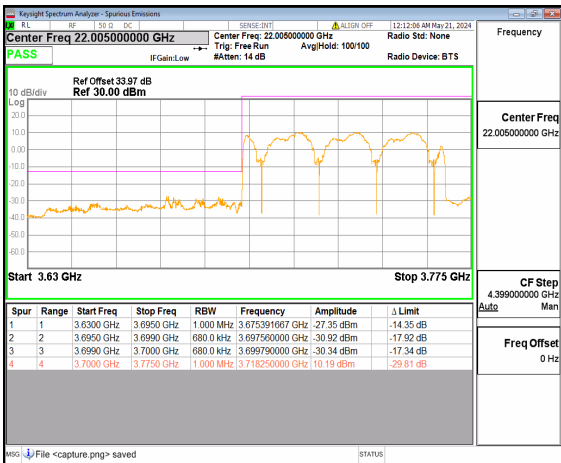

n77(3700-3980MHz) 60M DFT-s-OFDM QPSK Outer_Full Low

n77(3700-3980MHz) 70M DFT-s-OFDM BPSK Outer_Full Low