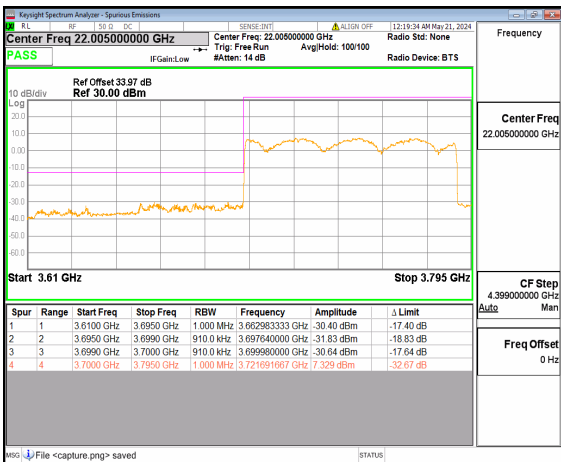

n77(3700-3980MHz) 80M DFT-s-OFDM QPSK
Outer_Full Low

n77(3700-3980MHz) 90M DFT-s-OFDM BPSK
Outer_Full Low