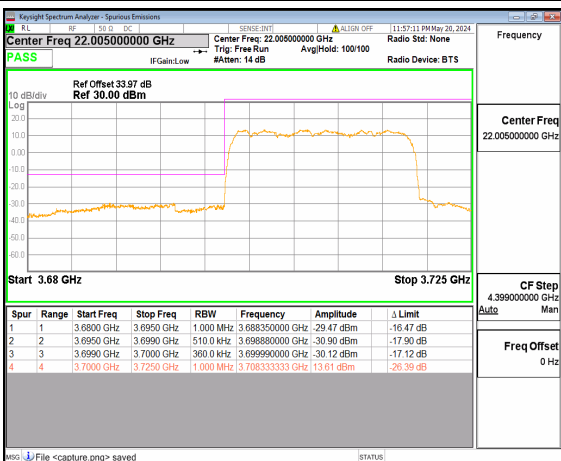

n77(3700-3980MHz) 15M DFT-s-OFDM QPSK
Outer_Full Low

n77(3700-3980MHz) 20M DFT-s-OFDM BPSK
Outer_Full Low