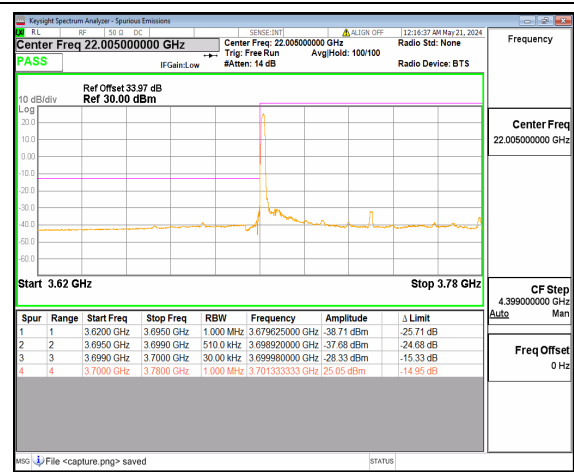

n77(3700-3980MHz) 70M DFT-s-OFDM BPSK Edge_1RB_Left Low

n77(3700-3980MHz) 70M DFT-s-OFDM QPSK Outer_Full Low

n77(3700-3980MHz) 70M DFT-s-OFDM QPSK Edge_1RB_Left Low

n77(3700-3980MHz) 80M DFT-s-OFDM BPSK
Outer_Full Low