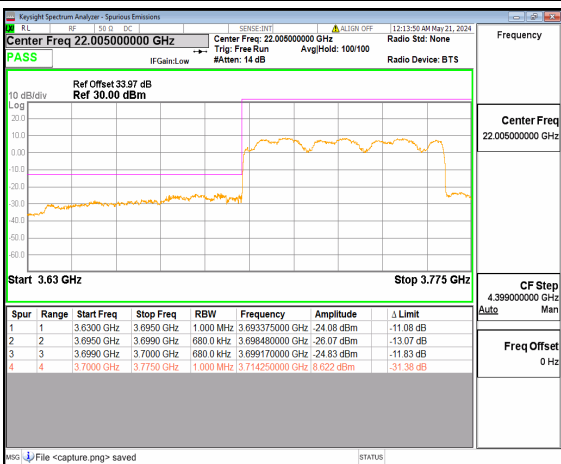

n77(3700-3980MHz) 70M DFT-s-OFDM BPSK Outer_Full Low

n77(3700-3980MHz) 70M DFT-s-OFDM QPSK Outer_Full Low