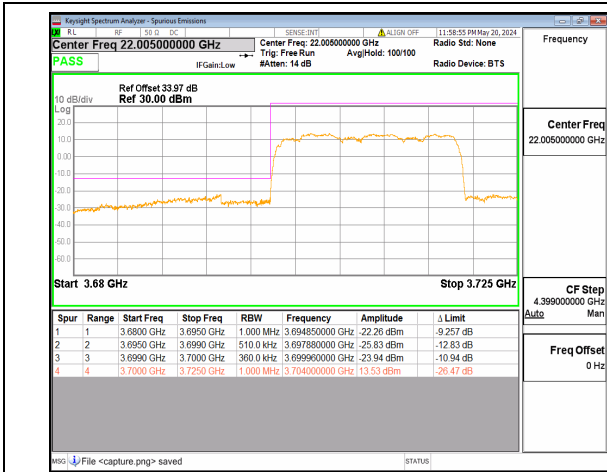

n77(3700-3980MHz) 20M DFT-s-OFDM QPSK Outer_Full Low