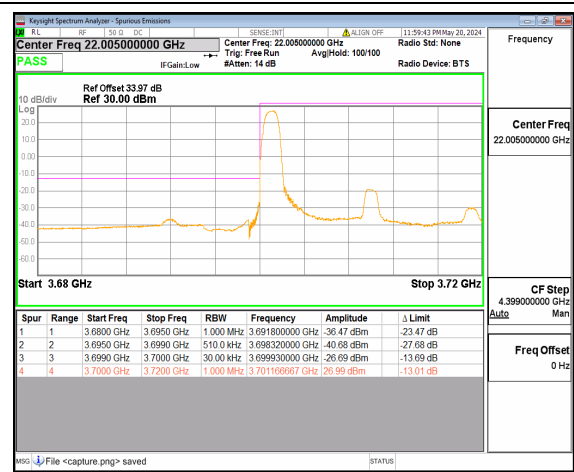

n77(3700-3980MHz) 20M DFT-s-OFDM BPSK
Edge_1RB_Left Low

n77(3700-3980MHz) 20M DFT-s-OFDM QPSK Edge_1RB_Left Low