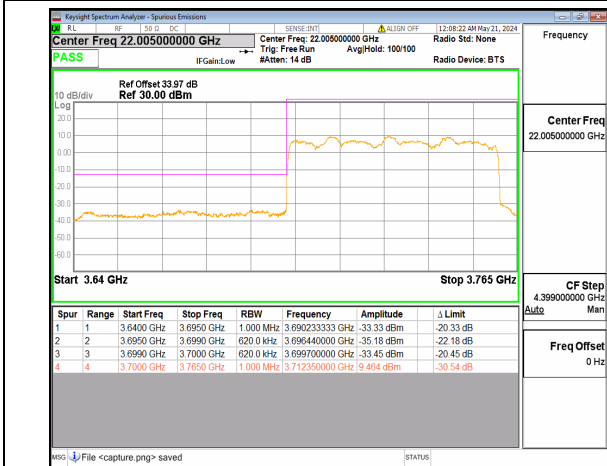

n77(3700-3980MHz) 50M DFT-s-OFDM QPSK Outer_Full Low

n77(3700-3980MHz) 60M DFT-s-OFDM BPSK Outer_Full Low