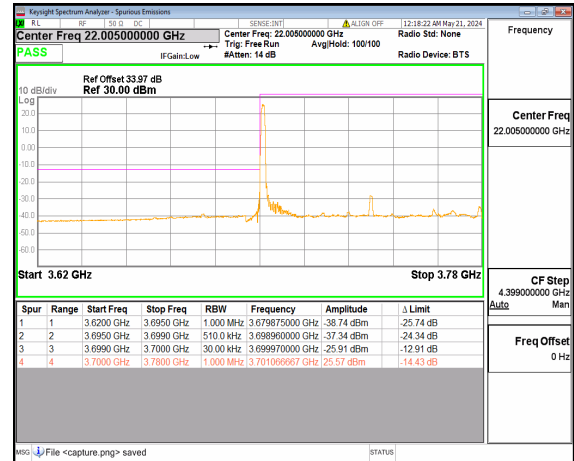

n77(3700-3980MHz) 80M DFT-s-OFDM BPSK
Edge_1RB_Left Low

n77(3700-3980MHz) 80M DFT-s-OFDM QPSK
Edge_1RB_Left Low