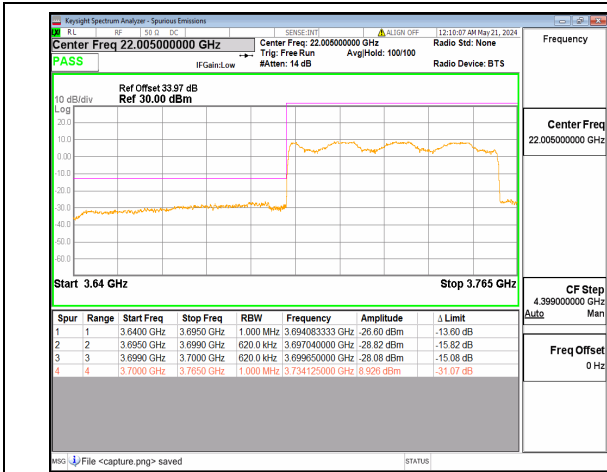

n77(3700-3980MHz) 60M DFT-s-OFDM QPSK Outer_Full Low