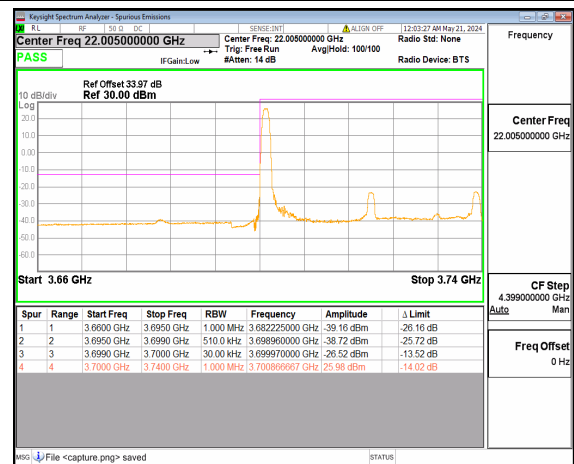

n77(3700-3980MHz) 40M DFT-s-OFDM BPSK Edge_1RB_Left Low

n77(3700-3980MHz) 40M DFT-s-OFDM QPSK Edge_1RB_Left Low