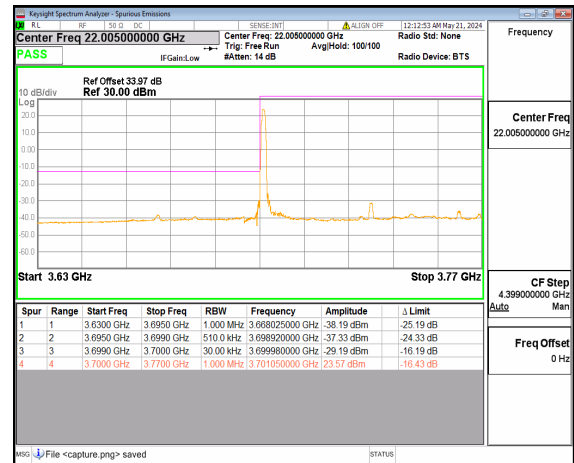

n77(3700-3980MHz) 60M DFT-s-OFDM BPSK Edge_1RB_Left Low

n77(3700-3980MHz) 60M DFT-s-OFDM QPSK Outer_Full Low

n77(3700-3980MHz) 60M DFT-s-OFDM QPSK Edge_1RB_Left Low

n77(3700-3980MHz) 70M DFT-s-OFDM BPSK Outer_Full Low