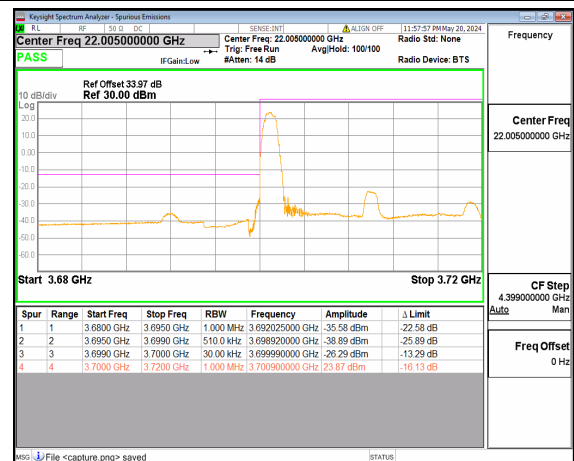

n77(3700-3980MHz) 15M DFT-s-OFDM BPSK
Edge_1RB_Left Low

n77(3700-3980MHz) 15M DFT-s-OFDM QPSK
Outer_Full Low

n77(3700-3980MHz) 15M DFT-s-OFDM QPSK
Edge_1RB_Left Low

n77(3700-3980MHz) 20M DFT-s-OFDM BPSK
Outer_Full Low