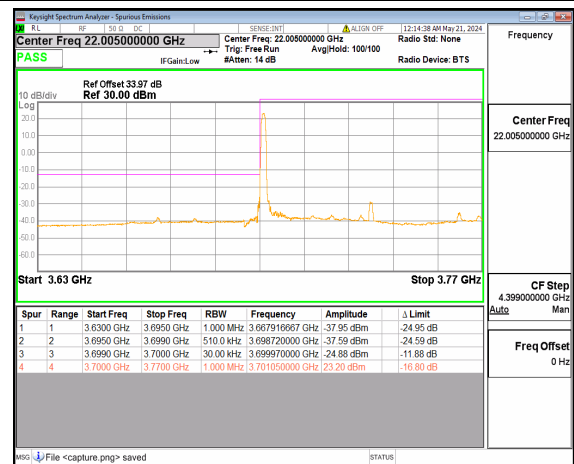

n77(3700-3980MHz) 70M DFT-s-OFDM BPSK Edge_1RB_Left Low

n77(3700-3980MHz) 70M DFT-s-OFDM QPSK Edge_1RB_Left Low