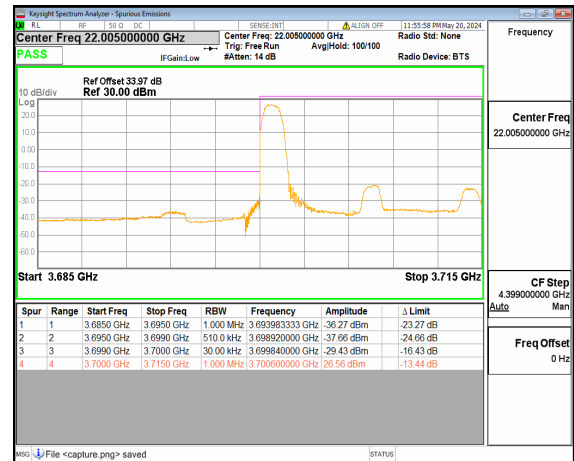

n77(3700-3980MHz) 15M DFT-s-OFDM BPSK
Edge_1RB_Left Low

n77(3700-3980MHz) 15M DFT-s-OFDM QPSK
Edge_1RB_Left Low