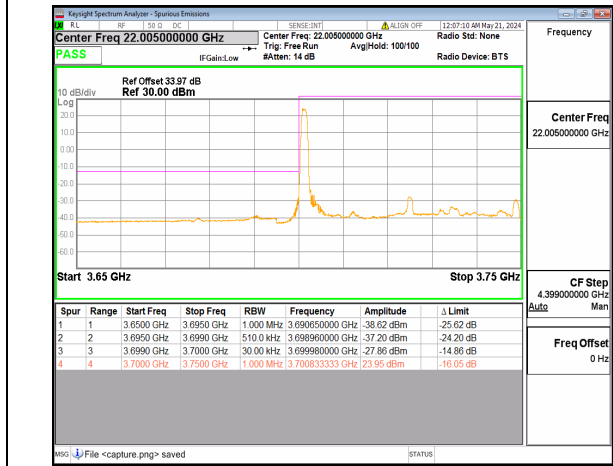

n77(3700-3980MHz) 50M DFT-s-OFDM BPSK Edge_1RB_Left Low

n77(3700-3980MHz) 50M DFT-s-OFDM QPSK Edge_1RB_Left Low