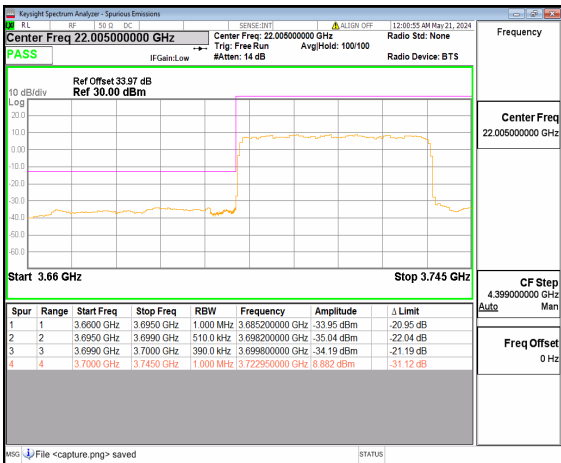

n77(3700-3980MHz) 20M DFT-s-OFDM QPSK Outer_Full Low

n77(3700-3980MHz) 40M DFT-s-OFDM BPSK Outer_Full Low