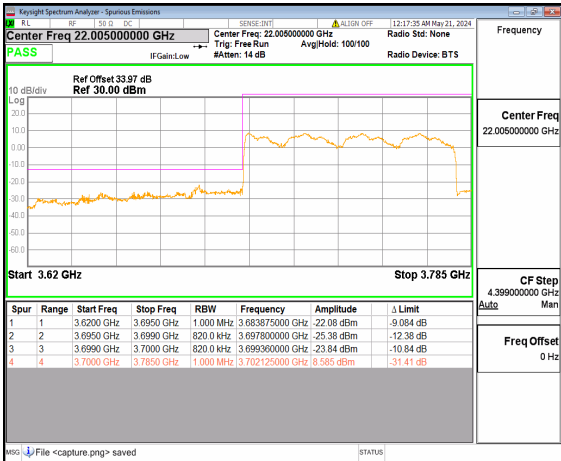

n77(3700-3980MHz) 80M DFT-s-OFDM BPSK
Outer_Full Low

n77(3700-3980MHz) 80M DFT-s-OFDM QPSK
Outer_Full Low