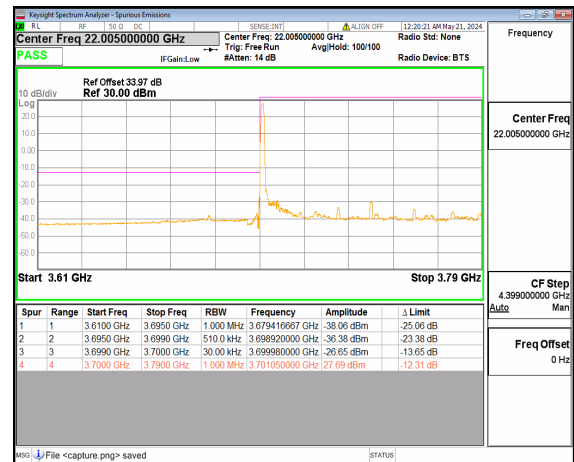

n77(3700-3980MHz) 80M DFT-s-OFDM BPSK
Edge_1RB_Left Low

n77(3700-3980MHz) 80M DFT-s-OFDM QPSK
Outer_Full Low

n77(3700-3980MHz) 80M DFT-s-OFDM QPSK
Edge_1RB_Left Low

n77(3700-3980MHz) 90M DFT-s-OFDM BPSK
Outer_Full Low