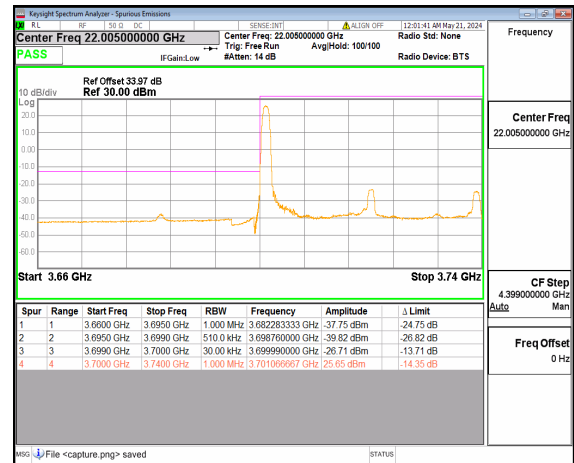

n77(3700-3980MHz) 20M DFT-s-OFDM BPSK
Edge_1RB_Left Low

n77(3700-3980MHz) 20M DFT-s-OFDM QPSK Outer_Full Low

n77(3700-3980MHz) 20M DFT-s-OFDM QPSK Edge_1RB_Left Low

n77(3700-3980MHz) 40M DFT-s-OFDM BPSK Outer_Full Low