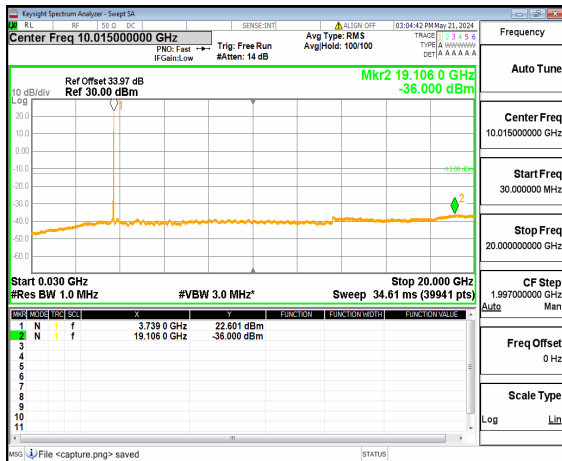

n77(3700-3980MHz) (30MHz-20GHz) 40M DFT-s-OFDM BPSK Inner_1RB_Left Low

n77(3700-3980MHz) (30MHz-20GHz) 40M DFT-s-OFDM BPSK Inner_1RB_Right Low