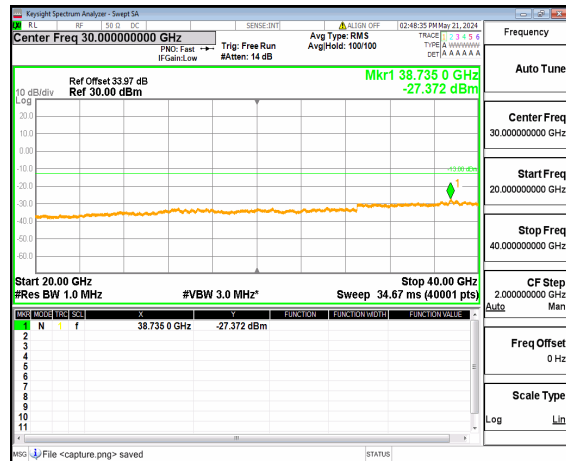

n77(3700-3980MHz) (20GHz-40GHz) 20M DFT-s-OFDM BPSK Inner_1RB_Left Low

n77(3700-3980MHz) (20GHz-40GHz) 20M DFT-s-OFDM BPSK Inner_1RB_Right Low