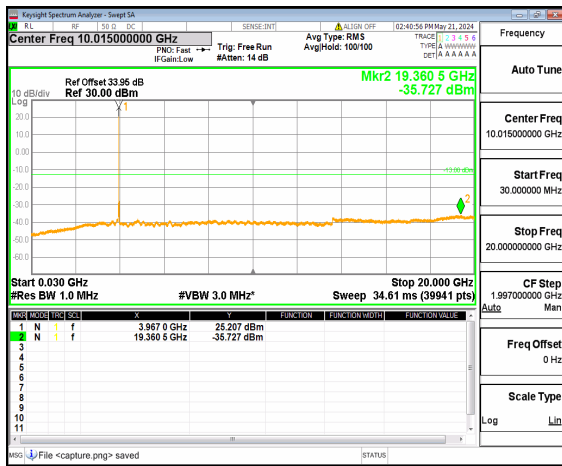

n77(3700-3980MHz) (30MHz-20GHz) 15M DFT-s-OFDM BPSK Inner_1RB_Left_High