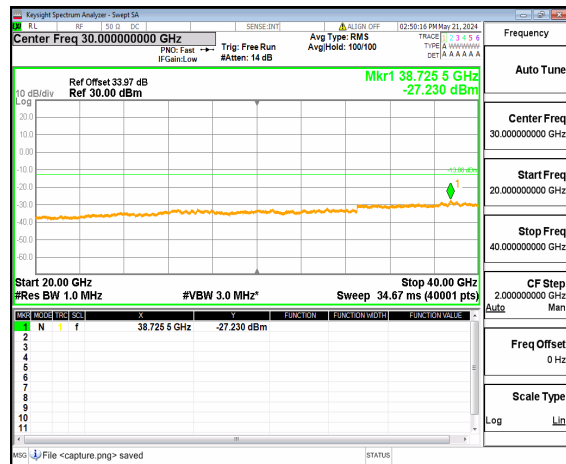

n77(3700-3980MHz) (20GHz-40GHz) 20M DFT-s-OFDM BPSK Inner_1RB_Right Low

n77(3700-3980MHz) (20GHz-40GHz) 20M DFT-s-OFDM QPSK Inner_1RB_Left Low