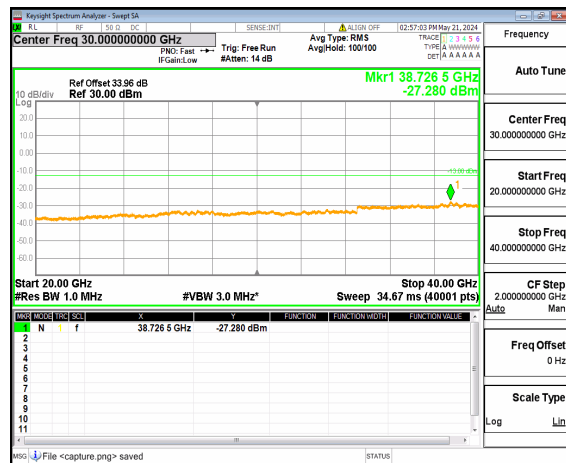

n77(3700-3980MHz) (20GHz-40GHz) 20M DFT-s-OFDM QPSK Inner_1RB_Left Mid

n77(3700-3980MHz) (20GHz-40GHz) 20M DFT-s-OFDM QPSK Inner_1RB_Right Mid