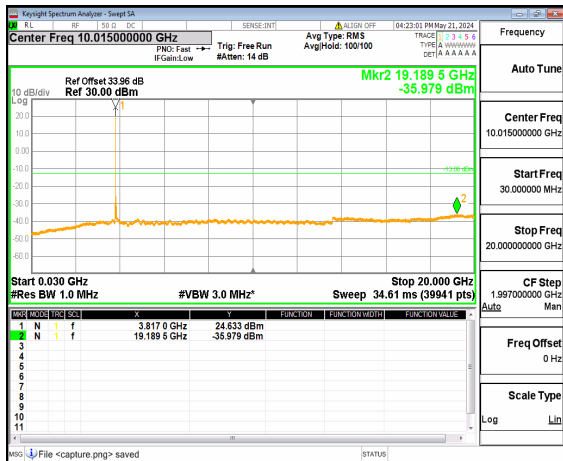

n77(3700-3980MHz) (30MHz-20GHz) 50M DFT-s-OFDM QPSK Inner_1RB_Right Low

n77(3700-3980MHz) (30MHz-20GHz) 50M DFT-s-OFDM BPSK Inner_1RB_Left Mid