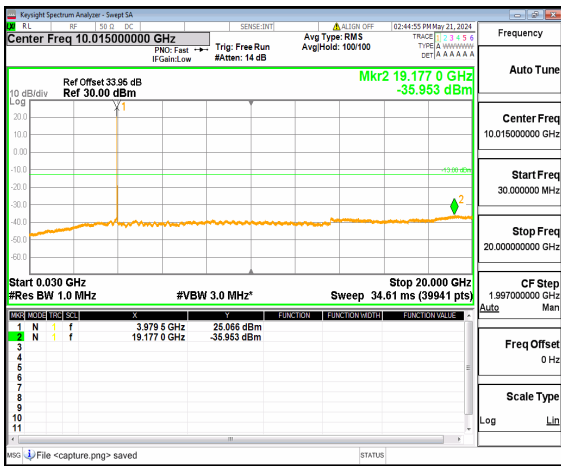

n77(3700-3980MHz) (30MHz-20GHz) 15M DFT-s-OFDM QPSK Inner_1RB_Right High