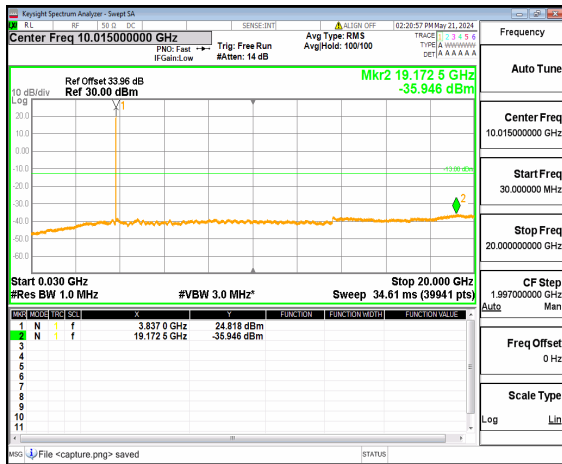

n77(3700-3980MHz) (30MHz-20GHz) 10M DFT-s-OFDM BPSK Inner_1RB_Right Mid

n77(3700-3980MHz) (20GHz-40GHz) 10M DFT-s-OFDM BPSK Inner_1RB_Right Mid

n77(3700-3980MHz) (30MHz-20GHz) 10M DFT-s-OFDM QPSK Inner_1RB_Left Mid