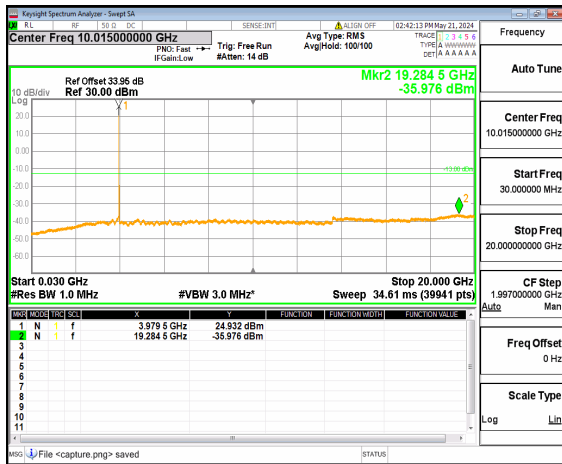

n77(3700-3980MHz) (20GHz-40GHz) 15M DFT-s-OFDM QPSK Inner_1RB_Left Mid

n77(3700-3980MHz) (30MHz-20GHz) 15M DFT-s-OFDM QPSK Inner_1RB_Right Mid

n77(3700-3980MHz) (20GHz-40GHz) 15M DFT-s-OFDM QPSK Inner_1RB_Right Mid

n77(3700-3980MHz) (30MHz-20GHz) 15M DFT-s-OFDM BPSK Inner_1RB_Left_High

n77(3700-3980MHz) (20GHz-40GHz) 15M DFT-s-OFDM BPSK Inner_1RB_Left_High

n77(3700-3980MHz) (30MHz-20GHz) 15M DFT-s-OFDM BPSK Inner_1RB_Right_High