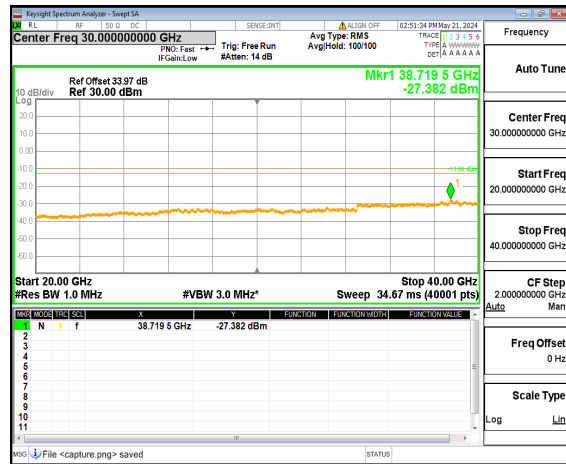

n77(3700-3980MHz) (20GHz-40GHz) 20M DFT-s-OFDM QPSK Inner_1RB_Left Low

n77(3700-3980MHz) (20GHz-40GHz) 20M DFT-s-OFDM QPSK Inner_1RB_Right Low