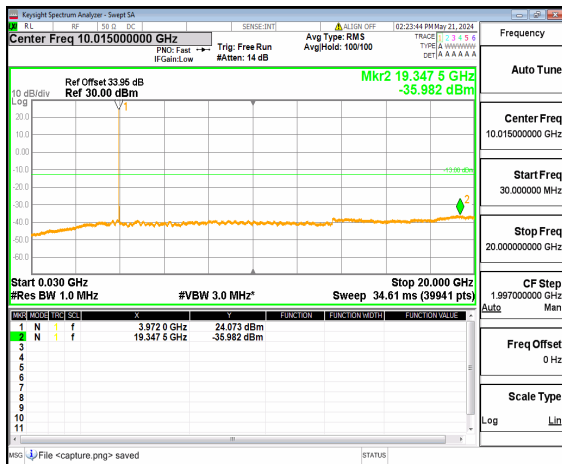

n77(3700-3980MHz) (30MHz-20GHz) 10M DFT-s-OFDM BPSK Inner_1RB_Left_High