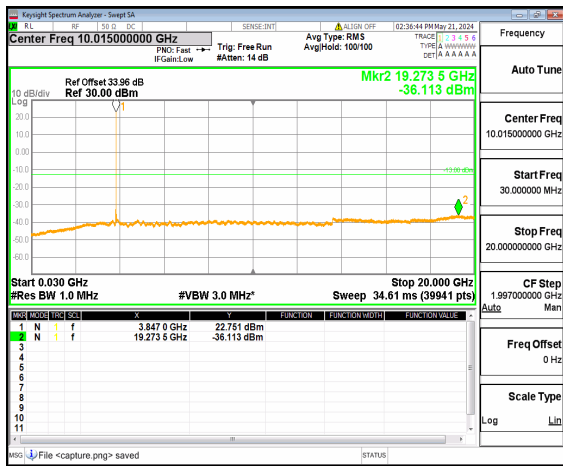

n77(3700-3980MHz) (30MHz-20GHz) 15M DFT-s-OFDM BPSK Inner_1RB_Right Mid