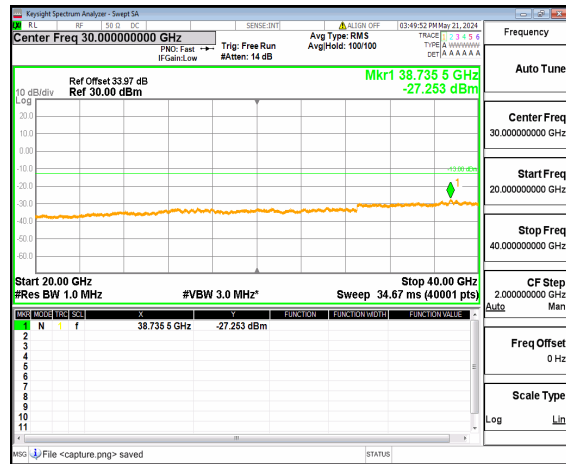

n77(3700-3980MHz) (20GHz-40GHz) 40M DFT-s-OFDM QPSK Inner_1RB_Left Low

n77(3700-3980MHz) (20GHz-40GHz) 40M DFT-s-OFDM QPSK Inner_1RB_Right Low