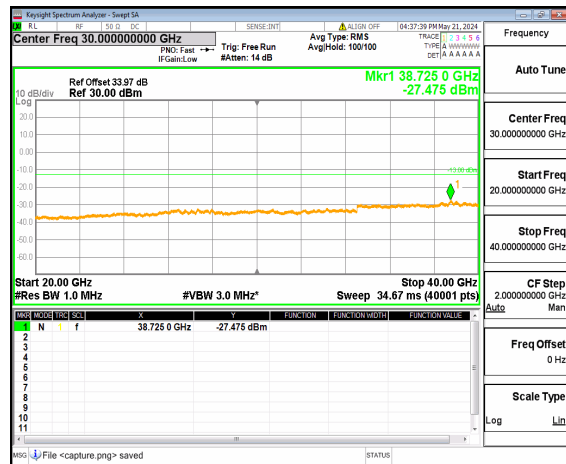

n77(3700-3980MHz) (20GHz-40GHz) 60M DFT-s-OFDM BPSK Inner_1RB_Right Low

n77(3700-3980MHz) (20GHz-40GHz) 60M DFT-s-OFDM QPSK Inner_1RB_Left Low