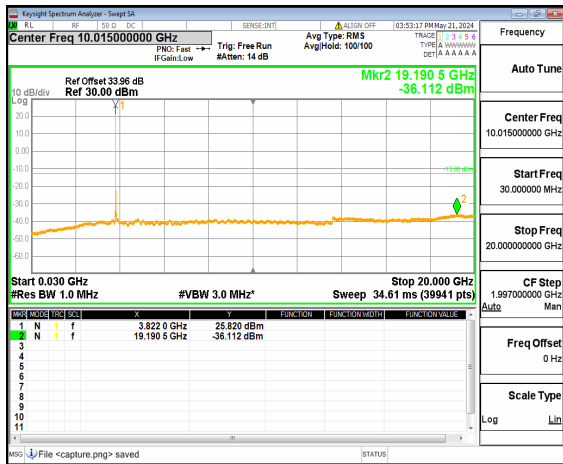

n77(3700-3980MHz) (30MHz-20GHz) 40M DFT-s-OFDM BPSK Inner_1RB_Right Mid

n77(3700-3980MHz) (30MHz-20GHz) 40M DFT-s-OFDM QPSK Inner_1RB_Left Mid