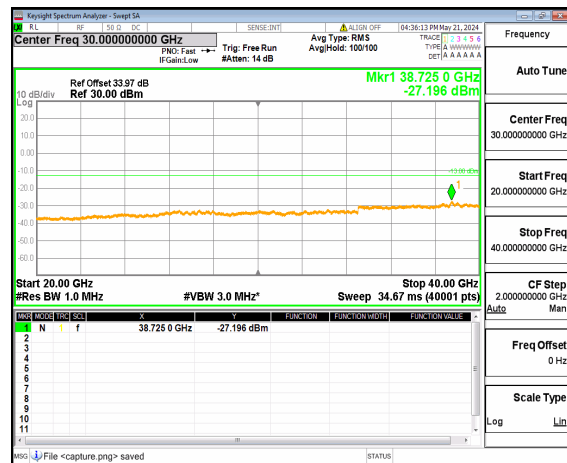

n77(3700-3980MHz) (20GHz-40GHz) 60M DFT-s-OFDM BPSK Inner_1RB_Left Low

n77(3700-3980MHz) (20GHz-40GHz) 60M DFT-s-OFDM BPSK Inner_1RB_Right Low