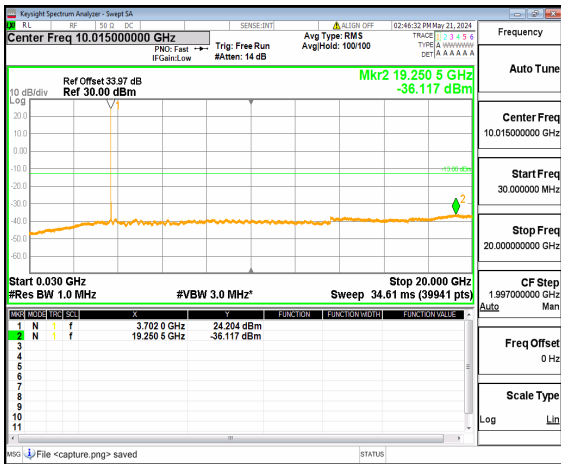

n77(3700-3980MHz) (30MHz-20GHz) 15M DFT-s-OFDM QPSK Inner_1RB_Right High

n77(3700-3980MHz) (30MHz-20GHz) 20M DFT-s-OFDM BPSK Inner_1RB_Left Low