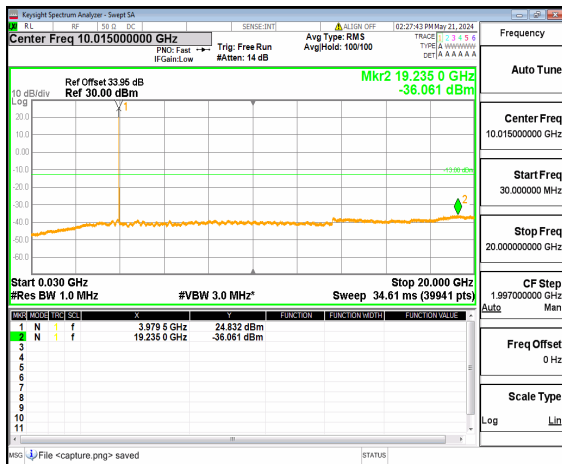

n77(3700-3980MHz) (30MHz-20GHz) 10M DFT-s-OFDM QPSK Inner_1RB_Right High