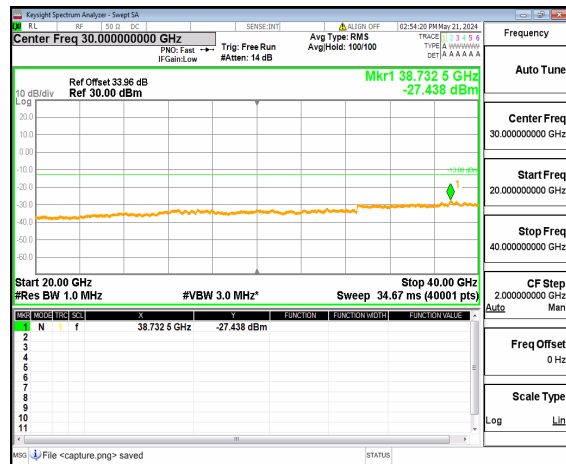

n77(3700-3980MHz) (20GHz-40GHz) 20M DFT-s-OFDM BPSK Inner_1RB_Left Mid

n77(3700-3980MHz) (20GHz-40GHz) 20M DFT-s-OFDM BPSK Inner_1RB_Right Mid