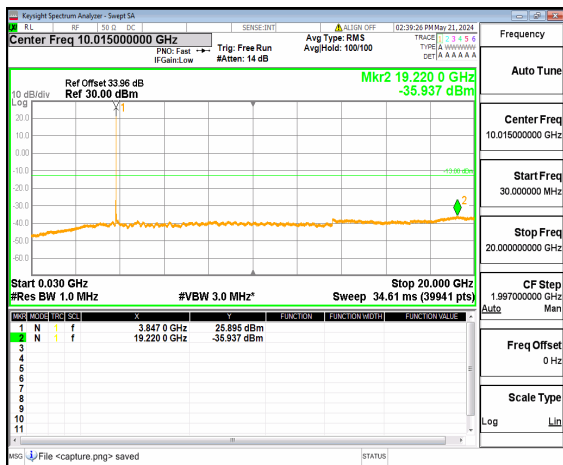

n77(3700-3980MHz) (30MHz-20GHz) 15M DFT-s-OFDM QPSK Inner_1RB_Left Mid

n77(3700-3980MHz) (30MHz-20GHz) 15M DFT-s-OFDM QPSK Inner_1RB_Right Mid