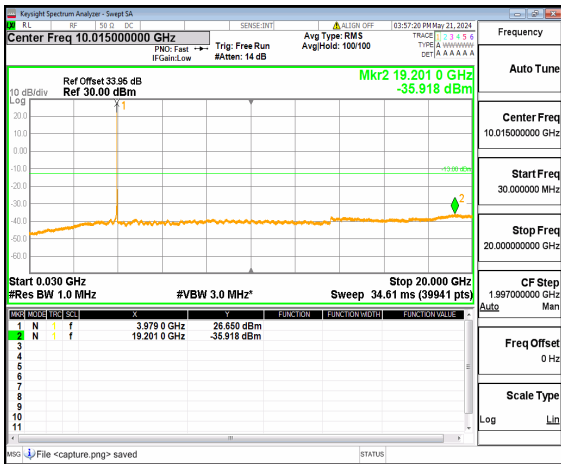

n77(3700-3980MHz) (30MHz-20GHz) 40M DFT-s-OFDM BPSK Inner_1RB_Left_High

n77(3700-3980MHz) (30MHz-20GHz) 40M DFT-s-OFDM BPSK Inner_1RB_Right_High