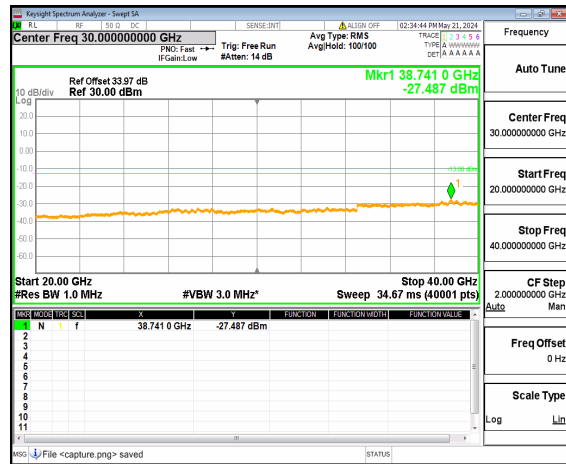

n77(3700-3980MHz) (20GHz-40GHz) 15M DFT-s-OFDM QPSK Inner_1RB_Left Low

n77(3700-3980MHz) (20GHz-40GHz) 15M DFT-s-OFDM QPSK Inner_1RB_Right Low