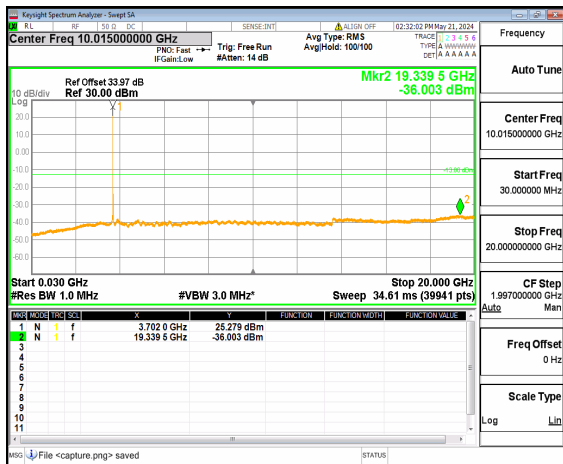

n77(3700-3980MHz) (30MHz-20GHz) 15M DFT-s-OFDM QPSK Inner_1RB_Left Low