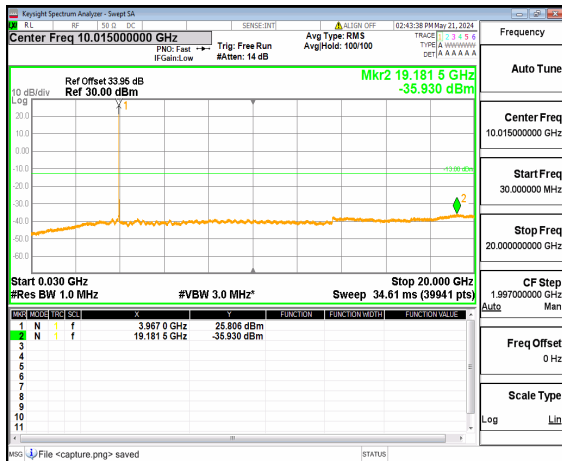

n77(3700-3980MHz) (30MHz-20GHz) 15M DFT-s-OFDM BPSK Inner_1RB_Right_High

n77(3700-3980MHz) (30MHz-20GHz) 15M DFT-s-OFDM QPSK Inner_1RB_Left_High