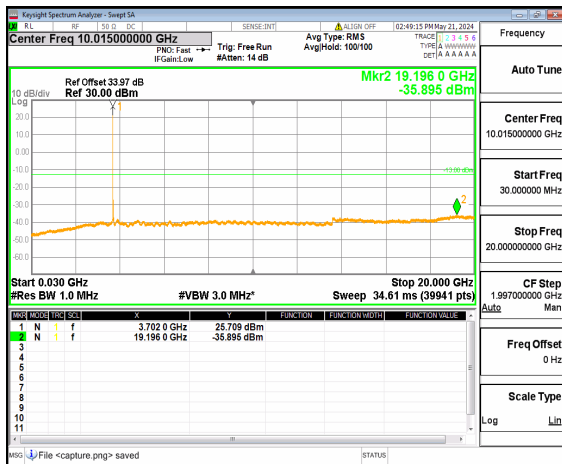

n77(3700-3980MHz) (30MHz-20GHz) 20M DFT-s-OFDM QPSK Inner_1RB_Left Low