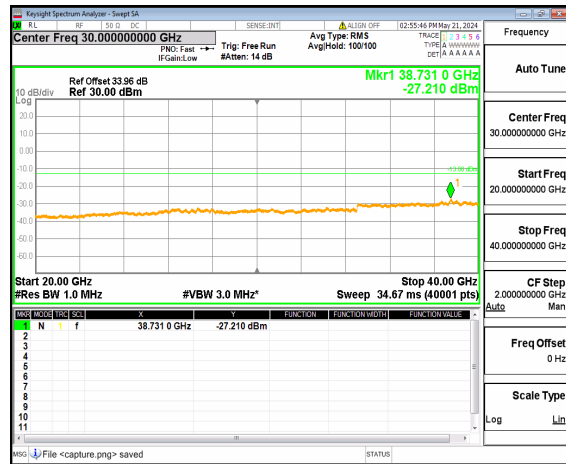

n77(3700-3980MHz) (20GHz-40GHz) 20M DFT-s-OFDM BPSK Inner_1RB_Right Mid

n77(3700-3980MHz) (20GHz-40GHz) 20M DFT-s-OFDM QPSK Inner_1RB_Left Mid