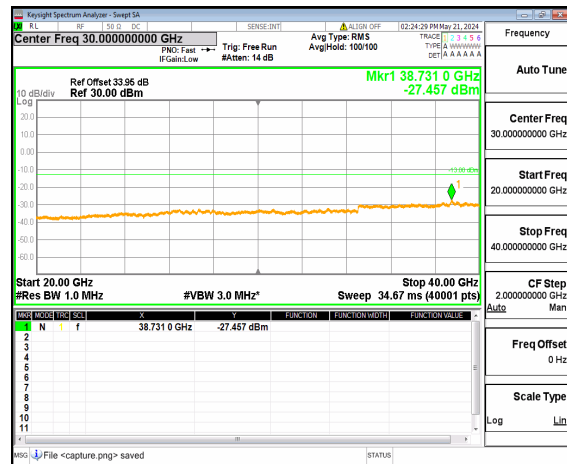

n77(3700-3980MHz) (20GHz-40GHz) 10M DFT-s-OFDM QPSK Inner_1RB_Left Mid

n77(3700-3980MHz) (30MHz-20GHz) 10M DFT-s-OFDM QPSK Inner_1RB_Right Mid

n77(3700-3980MHz) (20GHz-40GHz) 10M DFT-s-OFDM QPSK Inner_1RB_Right Mid

n77(3700-3980MHz) (30MHz-20GHz) 10M DFT-s-OFDM BPSK Inner_1RB_Left_High

n77(3700-3980MHz) (20GHz-40GHz) 10M DFT-s-OFDM BPSK Inner_1RB_Left_High

n77(3700-3980MHz) (30MHz-20GHz) 10M DFT-s-OFDM BPSK Inner_1RB_Right_High