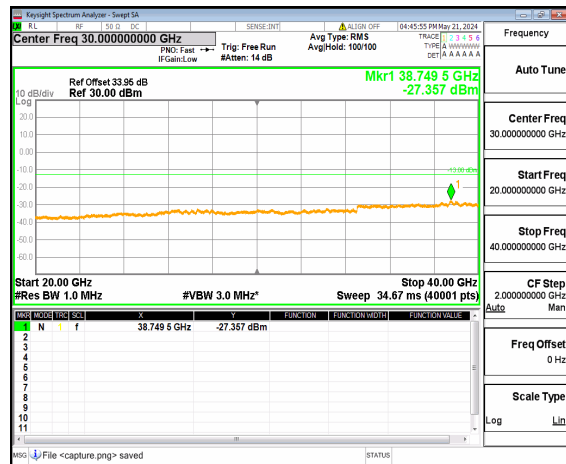

n77(3700-3980MHz) (20GHz-40GHz) 60M DFT-s-OFDM QPSK Inner_1RB_Right Mid

n77(3700-3980MHz) (20GHz-40GHz) 60M DFT-s-OFDM BPSK Inner_1RB_Left_High