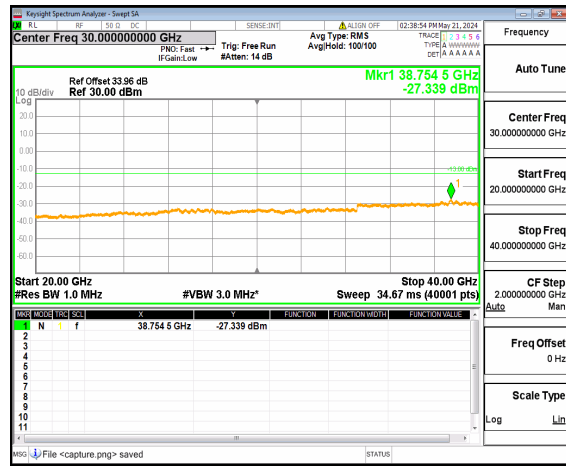

n77(3700-3980MHz) (20GHz-40GHz) 15M DFT-s-OFDM BPSK Inner_1RB_Right Mid

n77(3700-3980MHz) (20GHz-40GHz) 15M DFT-s-OFDM QPSK Inner_1RB_Left Mid