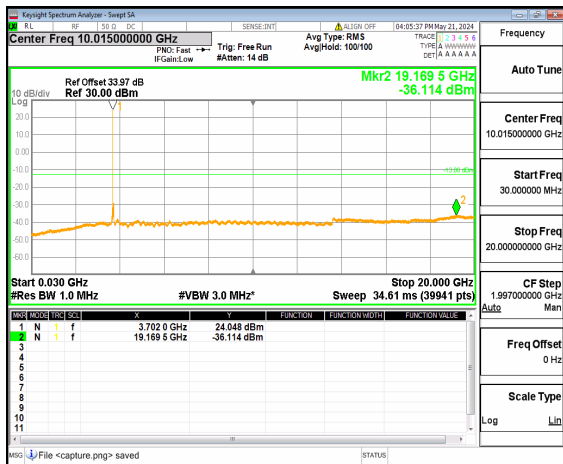

n77(3700-3980MHz) (30MHz-20GHz) 50M DFT-s-OFDM QPSK Inner_1RB_Left Low