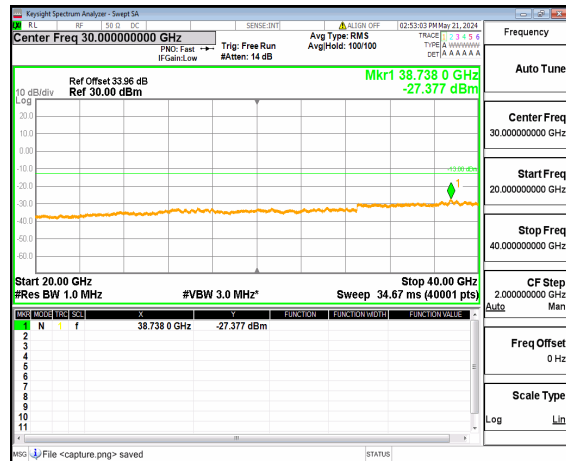

n77(3700-3980MHz) (20GHz-40GHz) 20M DFT-s-OFDM QPSK Inner_1RB_Right Low

n77(3700-3980MHz) (20GHz-40GHz) 20M DFT-s-OFDM BPSK Inner_1RB_Left Mid