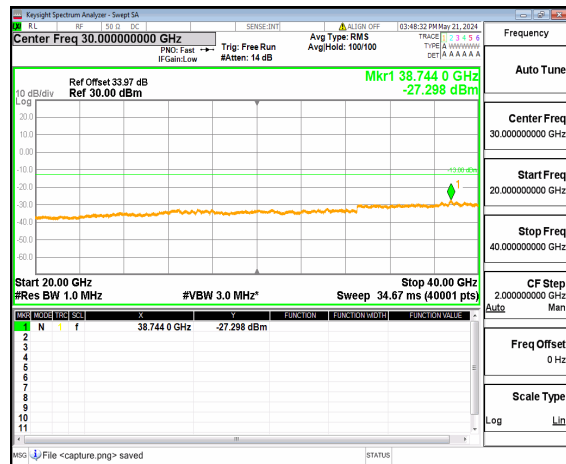

n77(3700-3980MHz) (20GHz-40GHz) 40M DFT-s-OFDM BPSK Inner_1RB_Right Low

n77(3700-3980MHz) (20GHz-40GHz) 40M DFT-s-OFDM QPSK Inner_1RB_Left Low