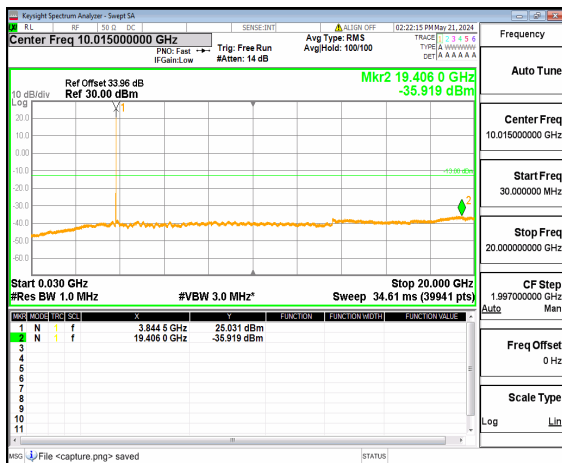

n77(3700-3980MHz) (30MHz-20GHz) 10M DFT-s-OFDM QPSK Inner_1RB_Left Mid

n77(3700-3980MHz) (30MHz-20GHz) 10M DFT-s-OFDM QPSK Inner_1RB_Right Mid