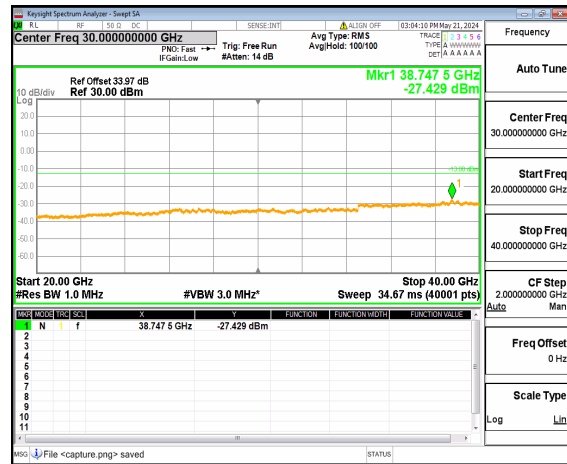

n77(3700-3980MHz) (20GHz-40GHz) 20M DFT-s-OFDM QPSK Inner_1RB_Right High

n77(3700-3980MHz) (20GHz-40GHz) 40M DFT-s-OFDM BPSK Inner_1RB_Left Low