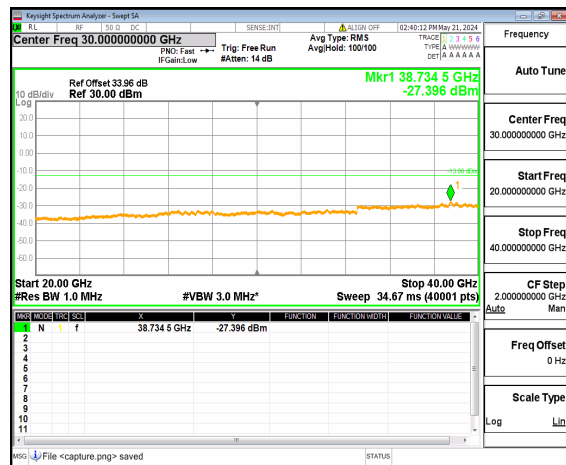

n77(3700-3980MHz) (20GHz-40GHz) 15M DFT-s-OFDM QPSK Inner_1RB_Left Mid

n77(3700-3980MHz) (20GHz-40GHz) 15M DFT-s-OFDM QPSK Inner_1RB_Right Mid