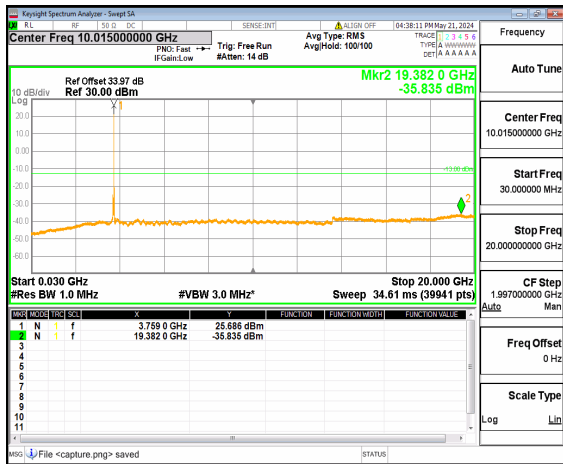

n77(3700-3980MHz) (30MHz-20GHz) 60M DFT-s-OFDM QPSK Inner_1RB_Left Low

n77(3700-3980MHz) (30MHz-20GHz) 60M DFT-s-OFDM QPSK Inner_1RB_Right Low