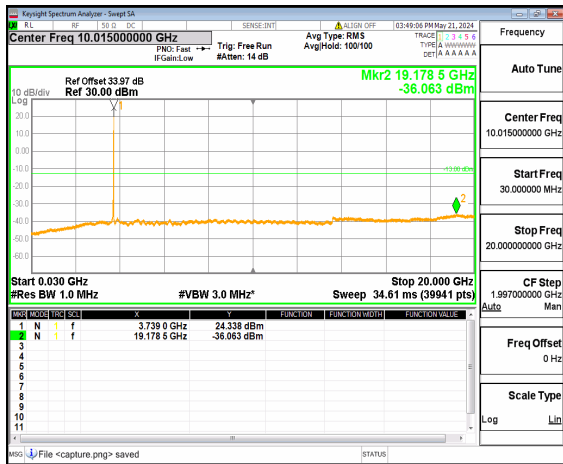

n77(3700-3980MHz) (30MHz-20GHz) 40M DFT-s-OFDM QPSK Inner_1RB_Left Low

n77(3700-3980MHz) (30MHz-20GHz) 40M DFT-s-OFDM QPSK Inner_1RB_Right Low