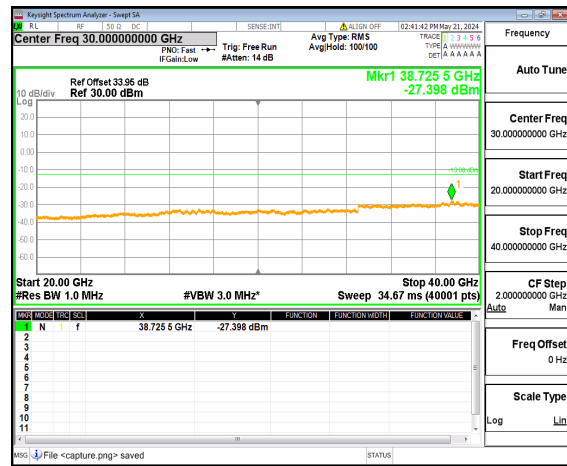

n77(3700-3980MHz) (20GHz-40GHz) 15M DFT-s-OFDM QPSK Inner_1RB_Left Mid

n77(3700-3980MHz) (30MHz-20GHz) 15M DFT-s-OFDM QPSK Inner_1RB_Right Mid

n77(3700-3980MHz) (20GHz-40GHz) 15M DFT-s-OFDM QPSK Inner_1RB_Right Mid

n77(3700-3980MHz) (30MHz-20GHz) 15M DFT-s-OFDM BPSK Inner_1RB_Left_High

n77(3700-3980MHz) (20GHz-40GHz) 15M DFT-s-OFDM BPSK Inner_1RB_Left_High

n77(3700-3980MHz) (30MHz-20GHz) 15M DFT-s-OFDM BPSK Inner_1RB_Right_High