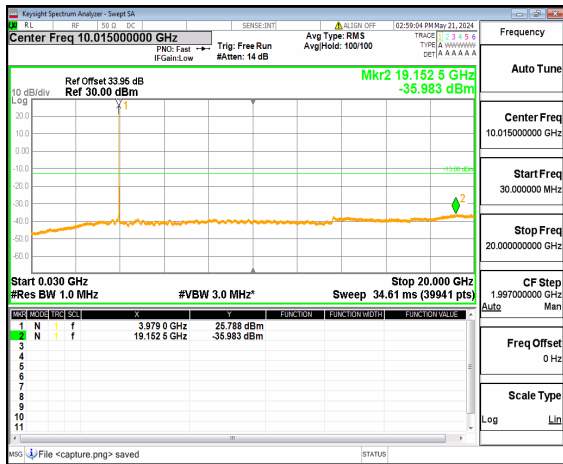

n77(3700-3980MHz) (30MHz-20GHz) 20M DFT-s-OFDM BPSK Inner_1RB_Left_High

n77(3700-3980MHz) (30MHz-20GHz) 20M DFT-s-OFDM BPSK Inner_1RB_Right_High