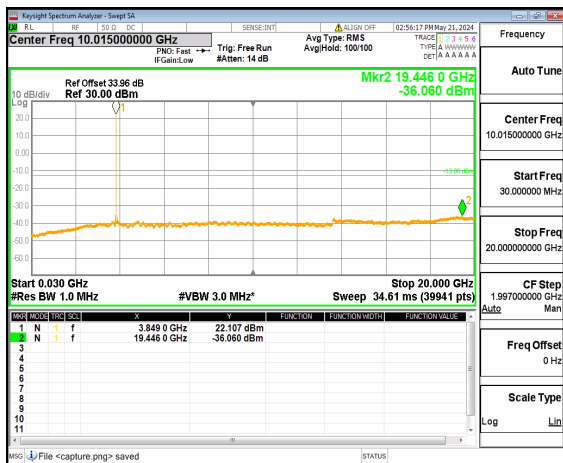

n77(3700-3980MHz) (30MHz-20GHz) 20M DFT-s-OFDM QPSK Inner_1RB_Left Mid

n77(3700-3980MHz) (30MHz-20GHz) 20M DFT-s-OFDM QPSK Inner_1RB_Right Mid