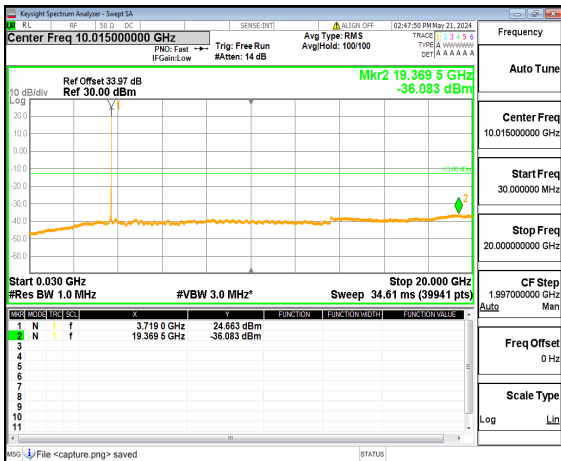

n77(3700-3980MHz) (30MHz-20GHz) 20M DFT-s-OFDM BPSK Inner_1RB_Left Low

n77(3700-3980MHz) (30MHz-20GHz) 20M DFT-s-OFDM BPSK Inner_1RB_Right Low