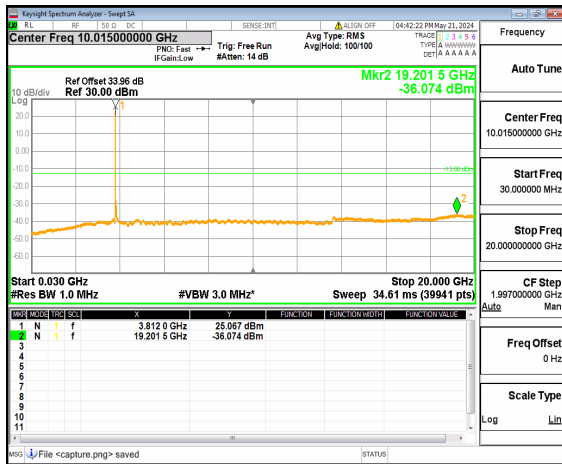

n77(3700-3980MHz) (30MHz-20GHz) 60M DFT-s-OFDM BPSK Inner_1RB_Right Mid

n77(3700-3980MHz) (30MHz-20GHz) 60M DFT-s-OFDM QPSK Inner_1RB_Left Mid