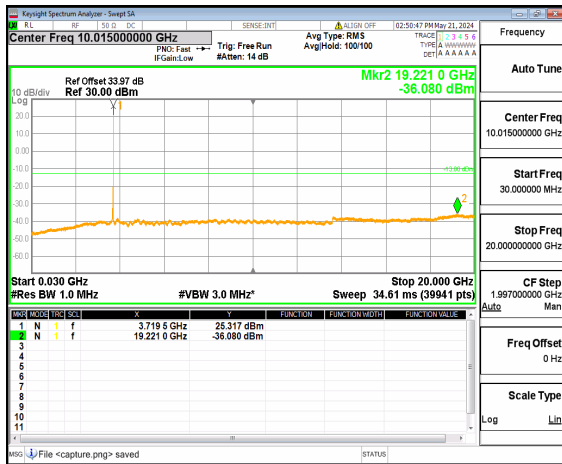

n77(3700-3980MHz) (30MHz-20GHz) 20M DFT-s-OFDM QPSK Inner_1RB_Left Low

n77(3700-3980MHz) (30MHz-20GHz) 20M DFT-s-OFDM QPSK Inner_1RB_Right Low