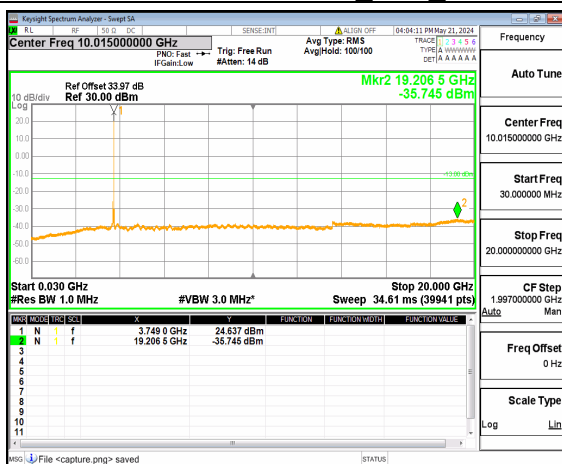

n77(3700-3980MHz) (30MHz-20GHz) 50M DFT-s-OFDM BPSK Inner_1RB_Left_Low

n77(3700-3980MHz) (30MHz-20GHz) 50M DFT-s-OFDM BPSK Inner_1RB_Right_Low