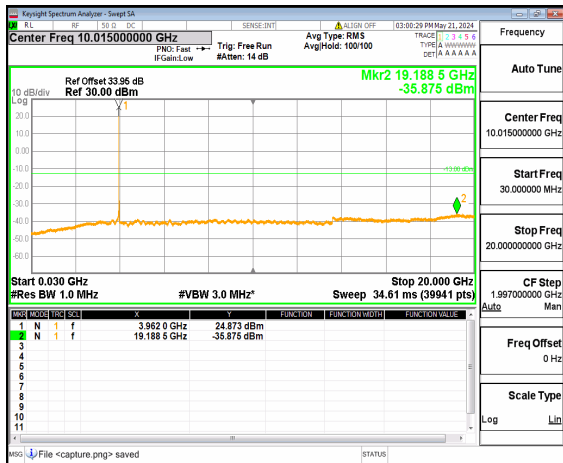

n77(3700-3980MHz) (30MHz-20GHz) 20M DFT-s-OFDM BPSK Inner_1RB_Right_High

n77(3700-3980MHz) (30MHz-20GHz) 20M DFT-s-OFDM QPSK Inner_1RB_Left_High