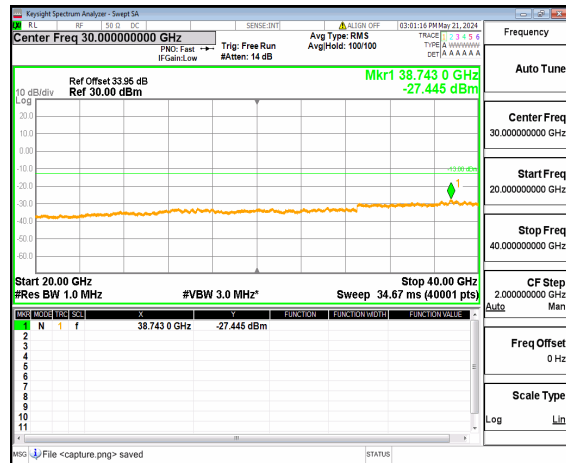

n77(3700-3980MHz) (20GHz-40GHz) 20M DFT-s-OFDM BPSK Inner_1RB_Right_High

n77(3700-3980MHz) (20GHz-40GHz) 20M DFT-s-OFDM QPSK Inner_1RB_Left_High