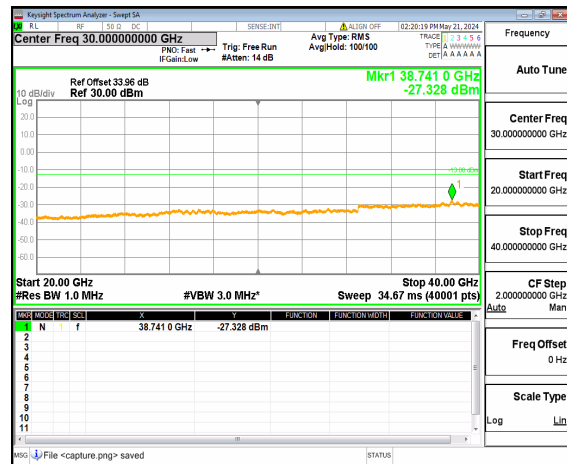

n77(3700-3980MHz) (30MHz-20GHz) 10M DFT-s-OFDM BPSK Inner_1RB_Right Mid

n77(3700-3980MHz) (20GHz-40GHz) 10M DFT-s-OFDM BPSK Inner_1RB_Right Mid

n77(3700-3980MHz) (30MHz-20GHz) 10M DFT-s-OFDM QPSK Inner_1RB_Left Mid