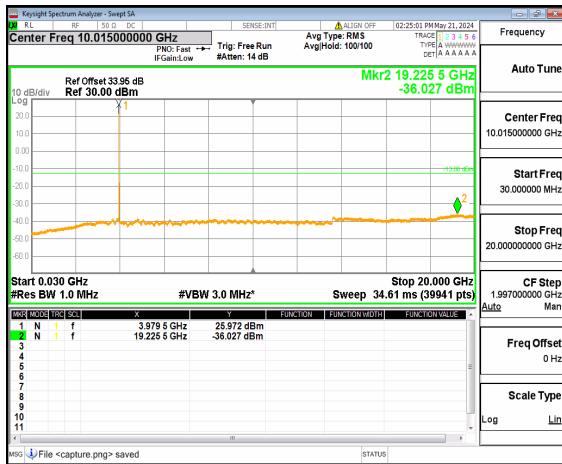

n77(3700-3980MHz) (20GHz-40GHz) 10M DFT-s-OFDM QPSK Inner_1RB_Left Mid

n77(3700-3980MHz) (30MHz-20GHz) 10M DFT-s-OFDM QPSK Inner_1RB_Right Mid

n77(3700-3980MHz) (20GHz-40GHz) 10M DFT-s-OFDM QPSK Inner_1RB_Right Mid

n77(3700-3980MHz) (30MHz-20GHz) 10M DFT-s-OFDM BPSK Inner_1RB_Left_High

n77(3700-3980MHz) (20GHz-40GHz) 10M DFT-s-OFDM BPSK Inner_1RB_Left_High

n77(3700-3980MHz) (30MHz-20GHz) 10M DFT-s-OFDM BPSK Inner_1RB_Right_High