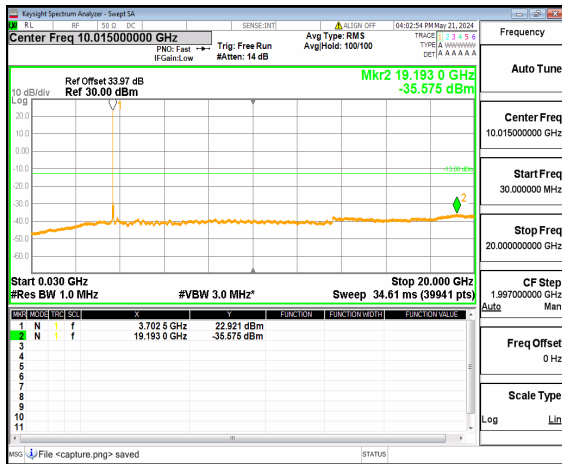

n77(3700-3980MHz) (30MHz-20GHz) 40M DFT-s-OFDM QPSK Inner_1RB_Right_High

n77(3700-3980MHz) (30MHz-20GHz) 50M DFT-s-OFDM BPSK Inner_1RB_Left_Low