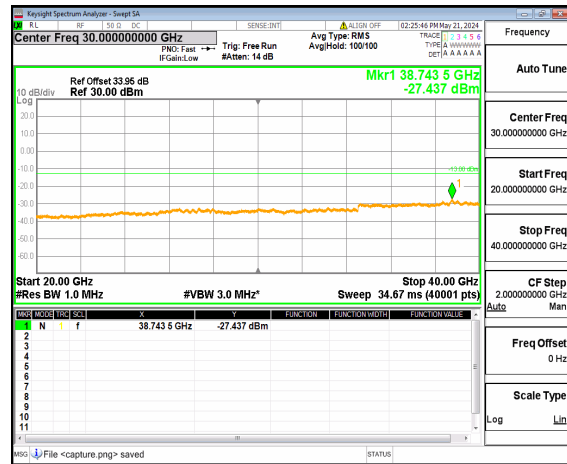

n77(3700-3980MHz) (30MHz-20GHz) 10M DFT-s-OFDM BPSK Inner_1RB_Left_High

n77(3700-3980MHz) (20GHz-40GHz) 10M DFT-s-OFDM BPSK Inner_1RB_Left_High

n77(3700-3980MHz) (30MHz-20GHz) 10M DFT-s-OFDM BPSK Inner_1RB_Right_High