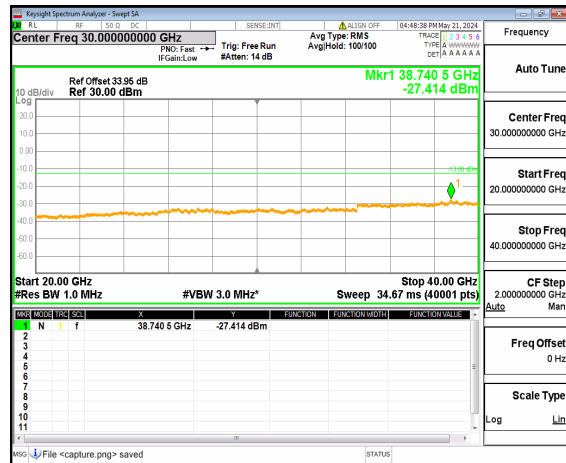

n77(3700-3980MHz) (20GHz-40GHz) 60M DFT-s-OFDM BPSK Inner_1RB_Right_High

n77(3700-3980MHz) (20GHz-40GHz) 60M DFT-s-OFDM QPSK Inner_1RB_Left_High