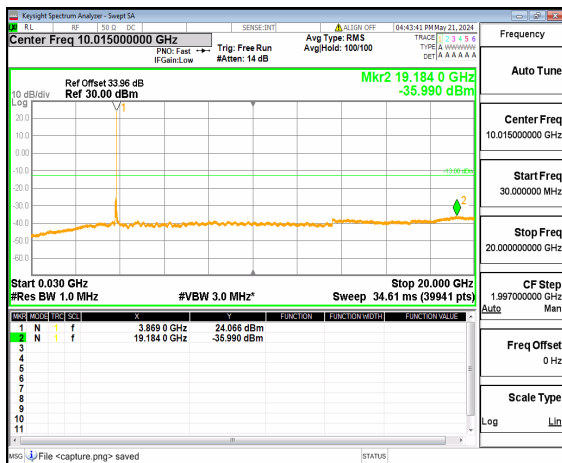

n77(3700-3980MHz) (30MHz-20GHz) 60M DFT-s-OFDM QPSK Inner_1RB_Left Mid

n77(3700-3980MHz) (30MHz-20GHz) 60M DFT-s-OFDM QPSK Inner_1RB_Right Mid