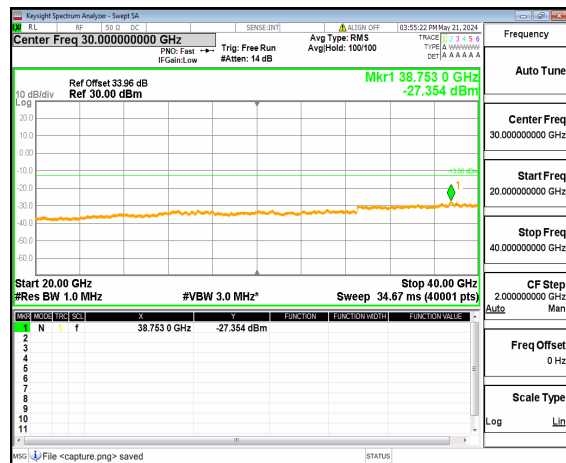

n77(3700-3980MHz) (20GHz-40GHz) 40M DFT-s-OFDM QPSK Inner_1RB_Left Mid

n77(3700-3980MHz) (20GHz-40GHz) 40M DFT-s-OFDM QPSK Inner_1RB_Right Mid