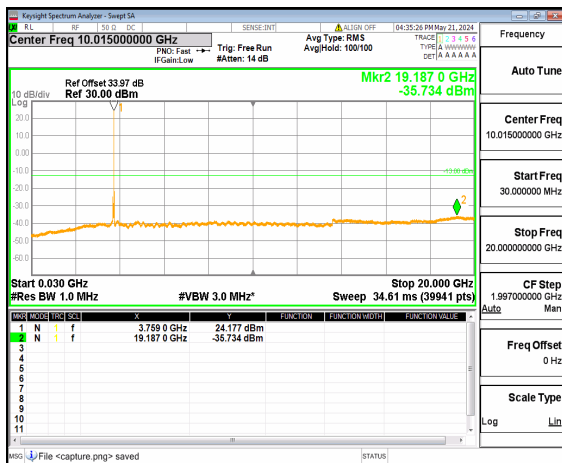

n77(3700-3980MHz) (30MHz-20GHz) 60M DFT-s-OFDM BPSK Inner_1RB_Left Low

n77(3700-3980MHz) (30MHz-20GHz) 60M DFT-s-OFDM BPSK Inner_1RB_Right Low