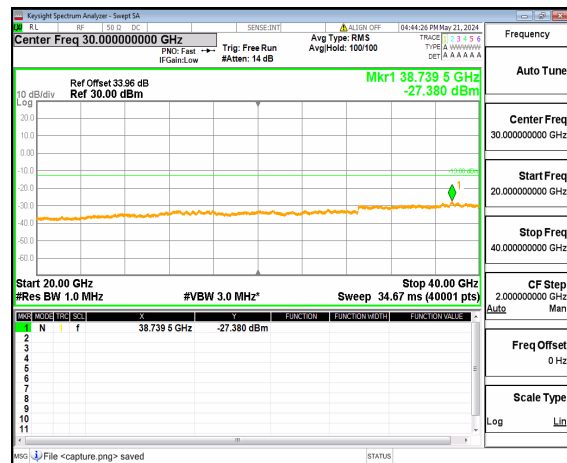

n77(3700-3980MHz) (20GHz-40GHz) 60M DFT-s-OFDM QPSK Inner_1RB_Left Mid

n77(3700-3980MHz) (20GHz-40GHz) 60M DFT-s-OFDM QPSK Inner_1RB_Right Mid