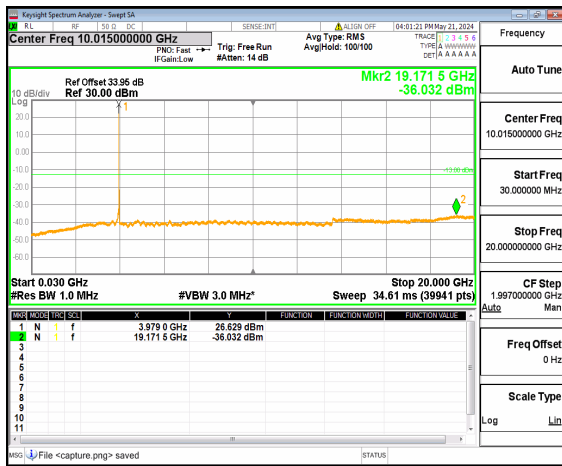

n77(3700-3980MHz) (30MHz-20GHz) 40M DFT-s-OFDM QPSK Inner_1RB_Right_High