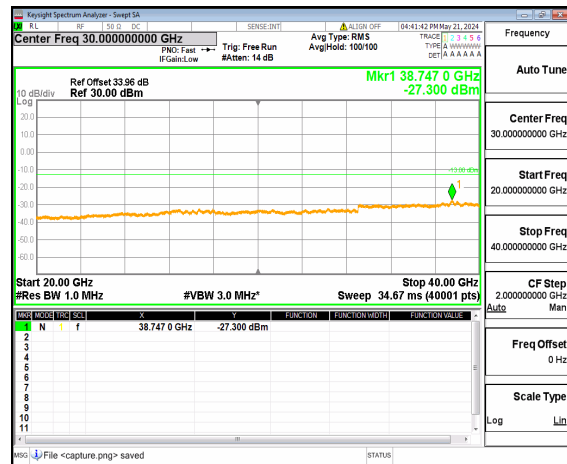

n77(3700-3980MHz) (20GHz-40GHz) 60M DFT-s-OFDM BPSK Inner_1RB_Left Mid

n77(3700-3980MHz) (20GHz-40GHz) 60M DFT-s-OFDM BPSK Inner_1RB_Right Mid