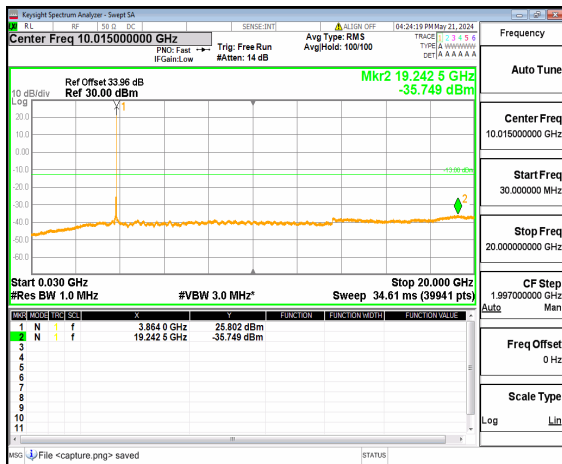

n77(3700-3980MHz) (30MHz-20GHz) 50M DFT-s-OFDM BPSK Inner_1RB_Right Mid