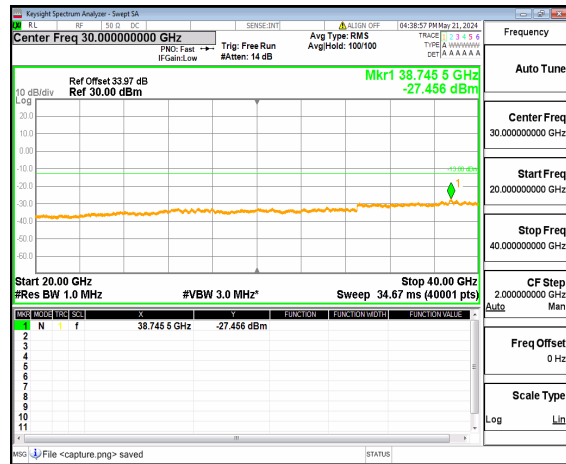

n77(3700-3980MHz) (20GHz-40GHz) 60M DFT-s-OFDM QPSK Inner_1RB_Left Low

n77(3700-3980MHz) (20GHz-40GHz) 60M DFT-s-OFDM QPSK Inner_1RB_Right Low