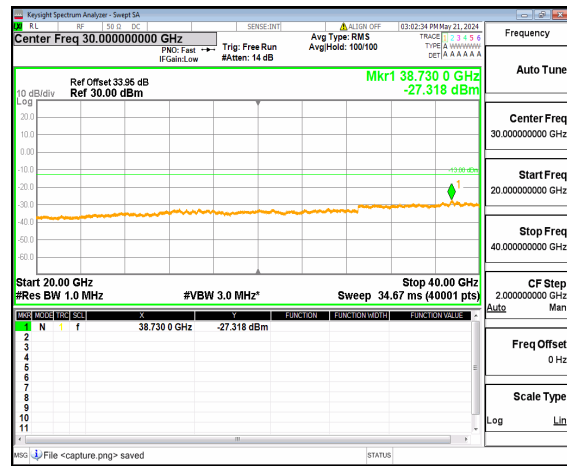

n77(3700-3980MHz) (20GHz-40GHz) 20M DFT-s-OFDM QPSK Inner_1RB_Left_High

n77(3700-3980MHz) (20GHz-40GHz) 20M DFT-s-OFDM QPSK Inner_1RB_Right High