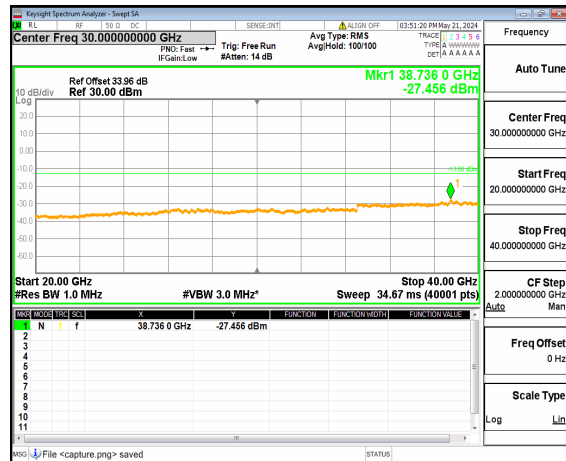

n77(3700-3980MHz) (20GHz-40GHz) 40M DFT-s-OFDM QPSK Inner_1RB_Right Low

n77(3700-3980MHz) (20GHz-40GHz) 40M DFT-s-OFDM BPSK Inner_1RB_Left Mid