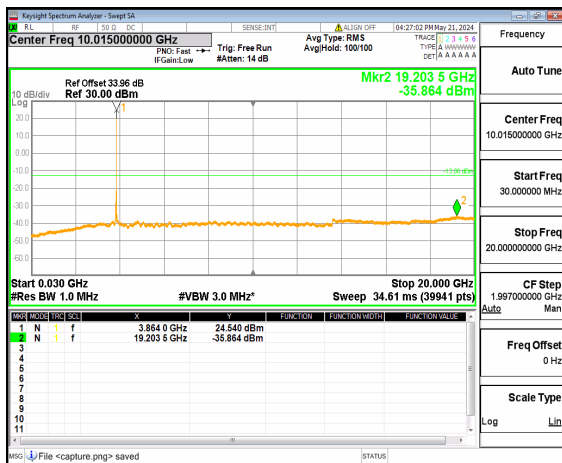

n77(3700-3980MHz) (30MHz-20GHz) 50M DFT-s-OFDM QPSK Inner_1RB_Left Mid

n77(3700-3980MHz) (30MHz-20GHz) 50M DFT-s-OFDM QPSK Inner_1RB_Right Mid