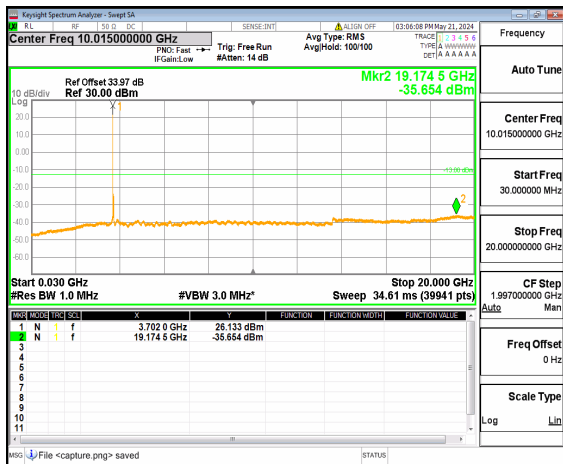

n77(3700-3980MHz) (30MHz-20GHz) 40M DFT-s-OFDM QPSK Inner_1RB_Left Low