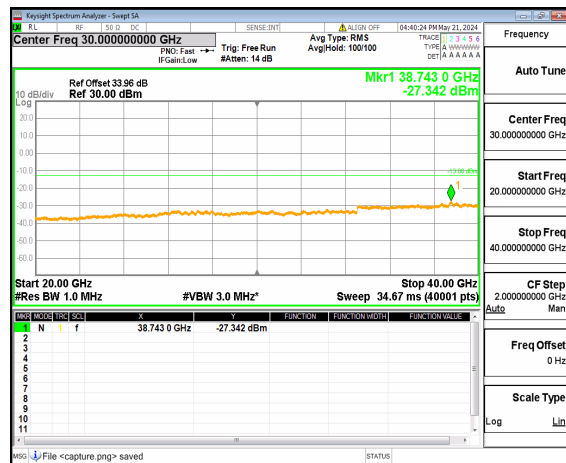

n77(3700-3980MHz) (20GHz-40GHz) 60M DFT-s-OFDM QPSK Inner_1RB_Right Low

n77(3700-3980MHz) (20GHz-40GHz) 60M DFT-s-OFDM BPSK Inner_1RB_Left Mid