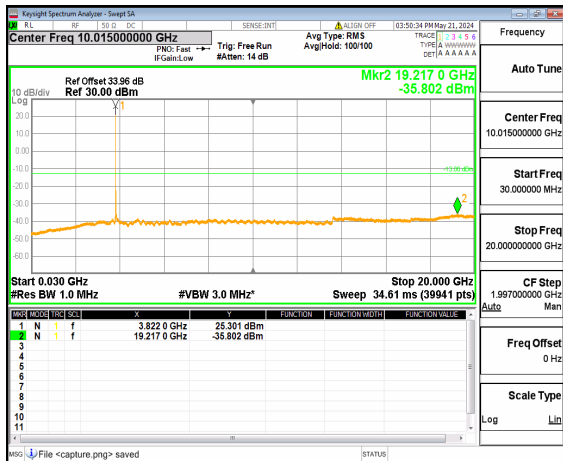

n77(3700-3980MHz) (30MHz-20GHz) 40M DFT-s-OFDM QPSK Inner_1RB_Right Low

n77(3700-3980MHz) (30MHz-20GHz) 40M DFT-s-OFDM BPSK Inner_1RB_Left Mid