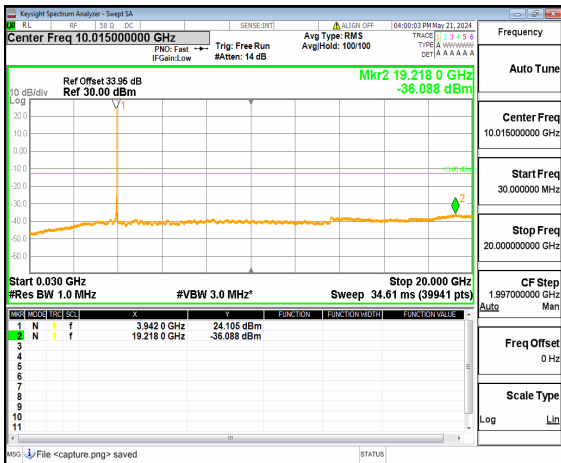

n77(3700-3980MHz) (30MHz-20GHz) 40M DFT-s-OFDM BPSK Inner_1RB_Right_High

n77(3700-3980MHz) (30MHz-20GHz) 40M DFT-s-OFDM QPSK Inner_1RB_Left_High