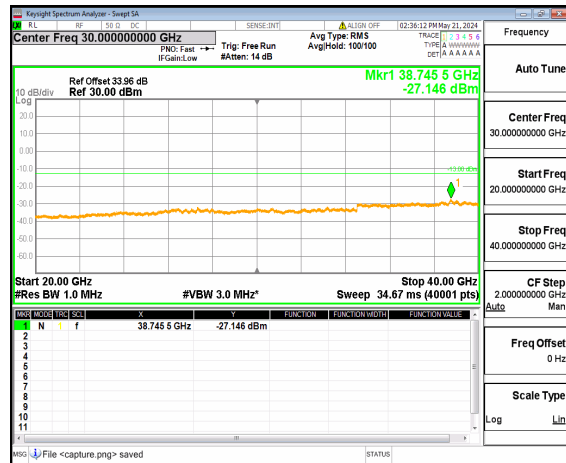

n77(3700-3980MHz) (20GHz-40GHz) 15M DFT-s-OFDM QPSK Inner_1RB_Right Low

n77(3700-3980MHz) (20GHz-40GHz) 15M DFT-s-OFDM BPSK Inner_1RB_Left Mid