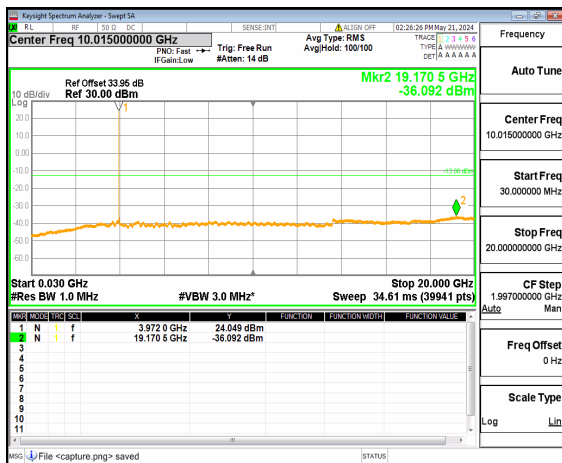

n77(3700-3980MHz) (30MHz-20GHz) 10M DFT-s-OFDM BPSK Inner_1RB_Right_High

n77(3700-3980MHz) (30MHz-20GHz) 10M DFT-s-OFDM QPSK Inner_1RB_Left_High