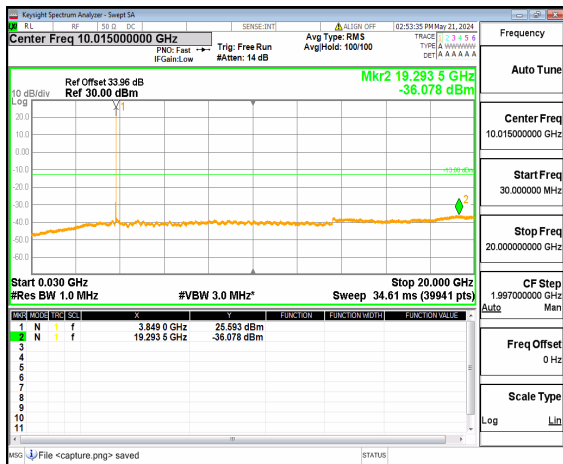

n77(3700-3980MHz) (30MHz-20GHz) 20M DFT-s-OFDM BPSK Inner_1RB_Right Mid