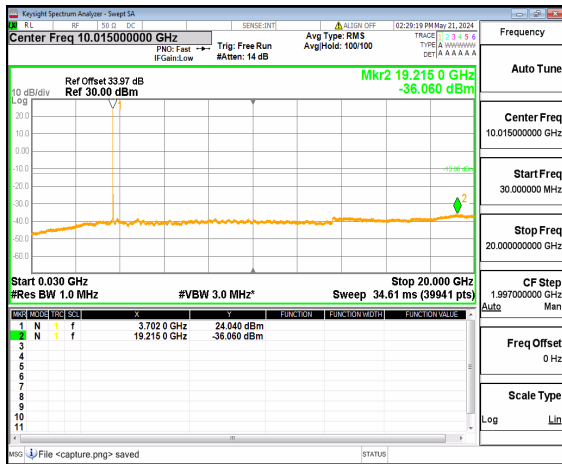

n77(3700-3980MHz) (30MHz-20GHz) 10M DFT-s-OFDM QPSK Inner_1RB_Right High

n77(3700-3980MHz) (30MHz-20GHz) 15M DFT-s-OFDM BPSK Inner_1RB_Left Low