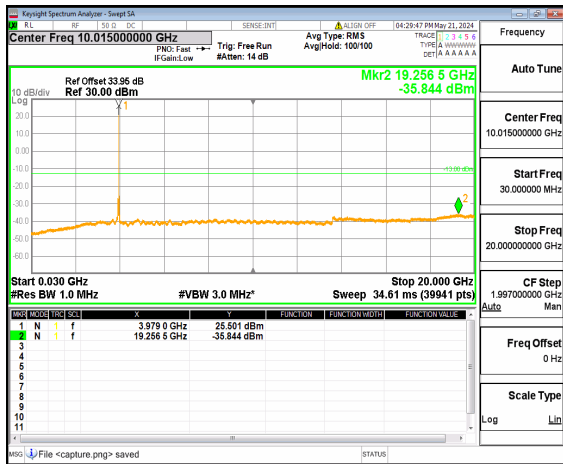

n77(3700-3980MHz) (30MHz-20GHz) 50M DFT-s-OFDM BPSK Inner_1RB_Left_High

n77(3700-3980MHz) (30MHz-20GHz) 50M DFT-s-OFDM BPSK Inner_1RB_Right_High