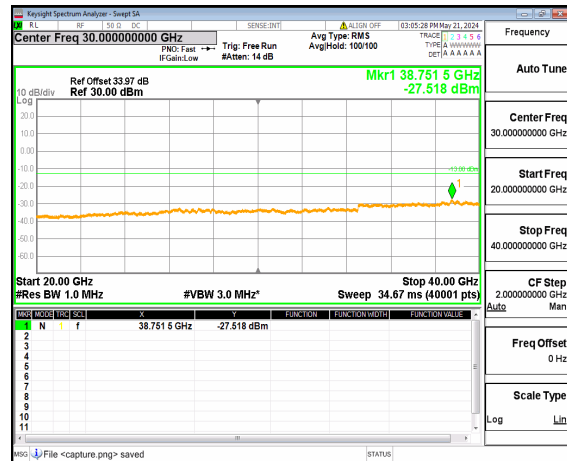

n77(3700-3980MHz) (20GHz-40GHz) 40M DFT-s-OFDM BPSK Inner_1RB_Left Low

n77(3700-3980MHz) (20GHz-40GHz) 40M DFT-s-OFDM BPSK Inner_1RB_Right Low