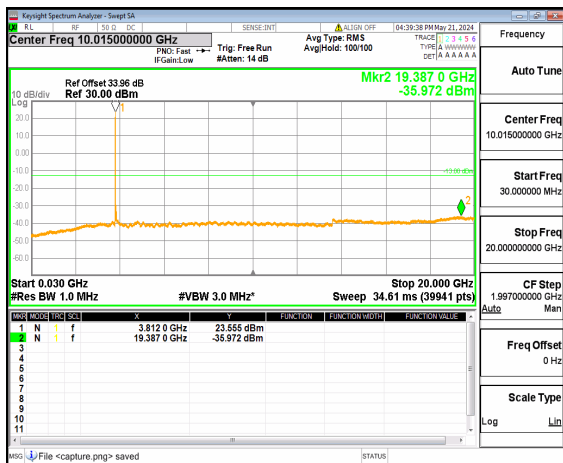

n77(3700-3980MHz) (30MHz-20GHz) 60M DFT-s-OFDM QPSK Inner_1RB_Right Low

n77(3700-3980MHz) (30MHz-20GHz) 60M DFT-s-OFDM BPSK Inner_1RB_Left Mid