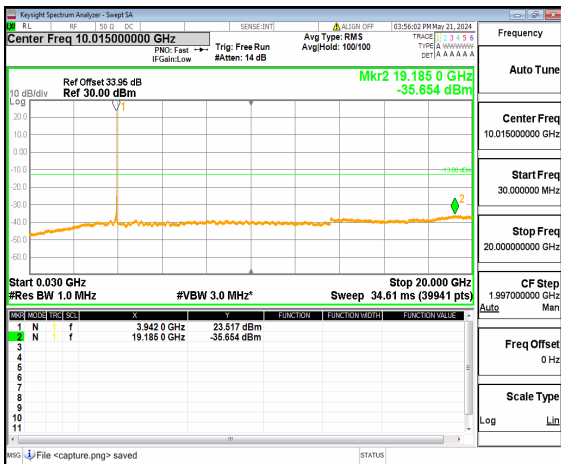

n77(3700-3980MHz) (30MHz-20GHz) 40M DFT-s-OFDM BPSK Inner_1RB_Left_High