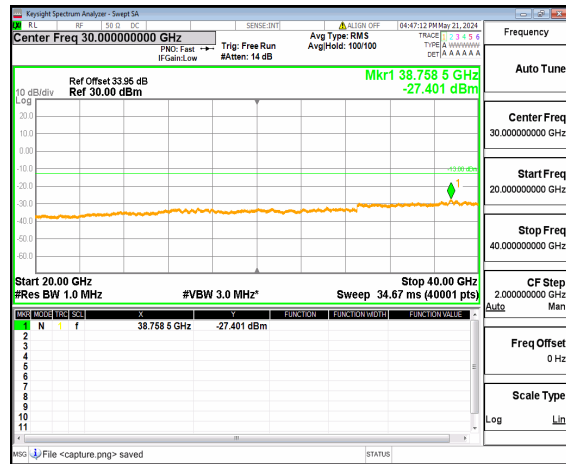

n77(3700-3980MHz) (20GHz-40GHz) 60M DFT-s-OFDM BPSK Inner_1RB_Left_High

n77(3700-3980MHz) (20GHz-40GHz) 60M DFT-s-OFDM BPSK Inner_1RB_Right_High