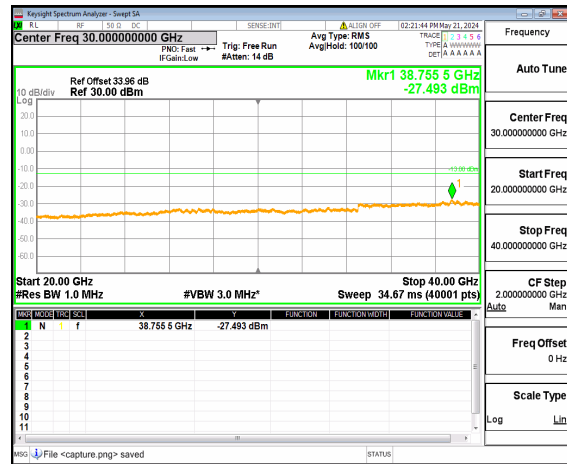

n77(3700-3980MHz) (30MHz-20GHz) 10M DFT-s-OFDM BPSK Inner_1RB_Right Mid

n77(3700-3980MHz) (20GHz-40GHz) 10M DFT-s-OFDM BPSK Inner_1RB_Right Mid

n77(3700-3980MHz) (30MHz-20GHz) 10M DFT-s-OFDM QPSK Inner_1RB_Left Mid