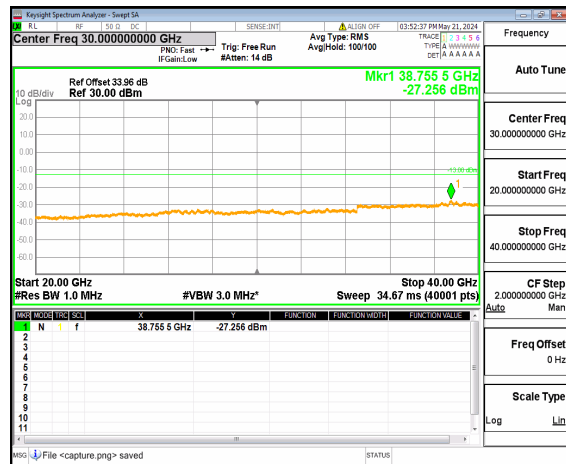

n77(3700-3980MHz) (20GHz-40GHz) 40M DFT-s-OFDM BPSK Inner_1RB_Left Mid

n77(3700-3980MHz) (20GHz-40GHz) 40M DFT-s-OFDM BPSK Inner_1RB_Right Mid