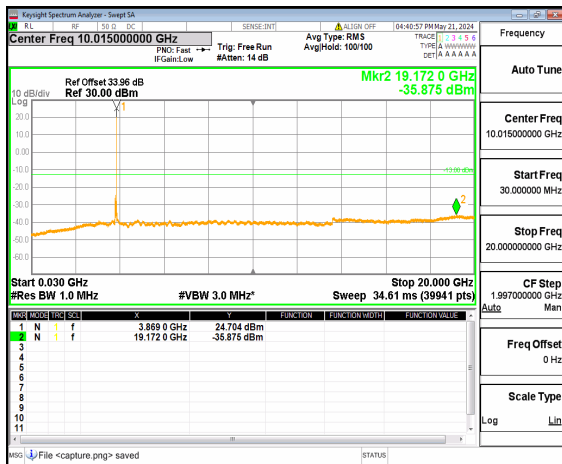

n77(3700-3980MHz) (30MHz-20GHz) 60M DFT-s-OFDM BPSK Inner_1RB_Right Mid