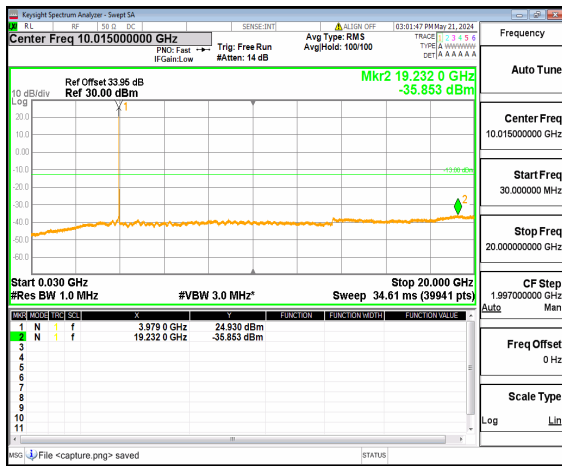

n77(3700-3980MHz) (30MHz-20GHz) 20M DFT-s-OFDM QPSK Inner_1RB_Right High