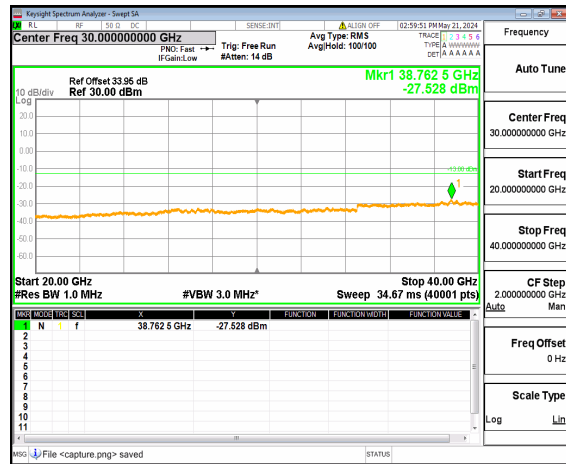

n77(3700-3980MHz) (20GHz-40GHz) 20M DFT-s-OFDM BPSK Inner_1RB_Left_High

n77(3700-3980MHz) (20GHz-40GHz) 20M DFT-s-OFDM BPSK Inner_1RB_Right_High