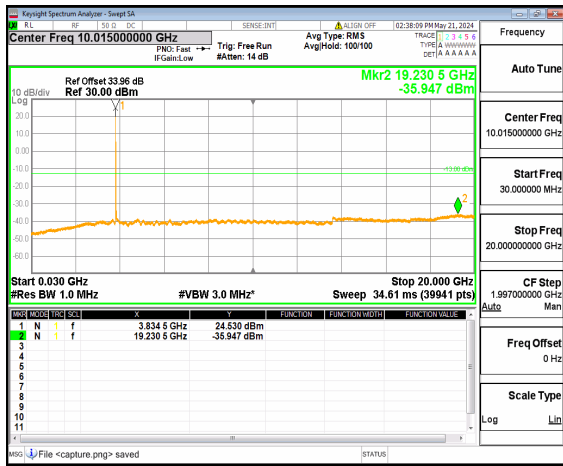

n77(3700-3980MHz) (30MHz-20GHz) 15M DFT-s-OFDM BPSK Inner_1RB_Right Mid

n77(3700-3980MHz) (30MHz-20GHz) 15M DFT-s-OFDM QPSK Inner_1RB_Left Mid