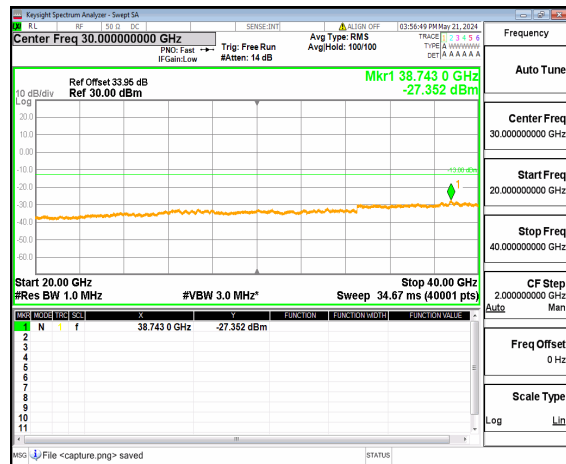

n77(3700-3980MHz) (20GHz-40GHz) 40M DFT-s-OFDM QPSK Inner_1RB_Right Mid

n77(3700-3980MHz) (20GHz-40GHz) 40M DFT-s-OFDM BPSK Inner_1RB_Left_High