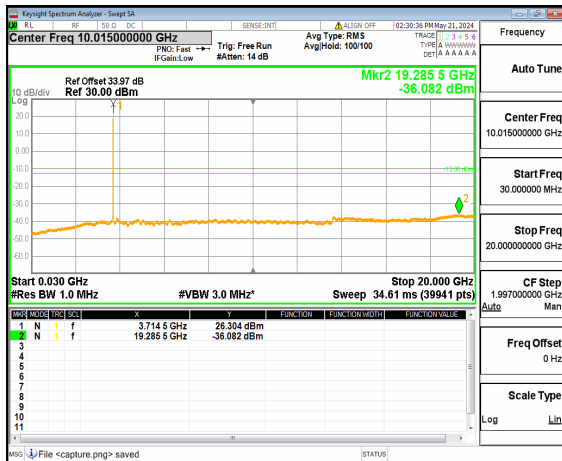

n77(3700-3980MHz) (30MHz-20GHz) 10M DFT-s-OFDM QPSK Inner_1RB_Right High

n77(3700-3980MHz) (20GHz-40GHz) 10M DFT-s-OFDM QPSK Inner_1RB_Right High

n77(3700-3980MHz) (30MHz-20GHz) 15M DFT-s-OFDM BPSK Inner_1RB_Left Low

n77(3700-3980MHz) (20GHz-40GHz) 15M DFT-s-OFDM BPSK Inner_1RB_Left Low

n77(3700-3980MHz) (30MHz-20GHz) 15M DFT-s-OFDM BPSK Inner_1RB_Right Low

n77(3700-3980MHz) (20GHz-40GHz) 15M DFT-s-OFDM BPSK Inner_1RB_Right Low