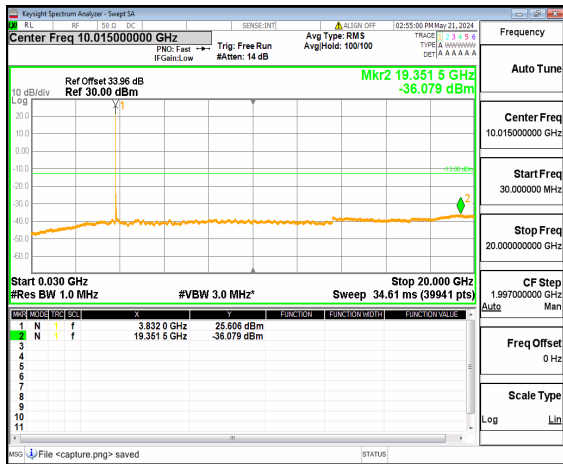

n77(3700-3980MHz) (30MHz-20GHz) 20M DFT-s-OFDM BPSK Inner_1RB_Right Mid

n77(3700-3980MHz) (30MHz-20GHz) 20M DFT-s-OFDM QPSK Inner_1RB_Left Mid