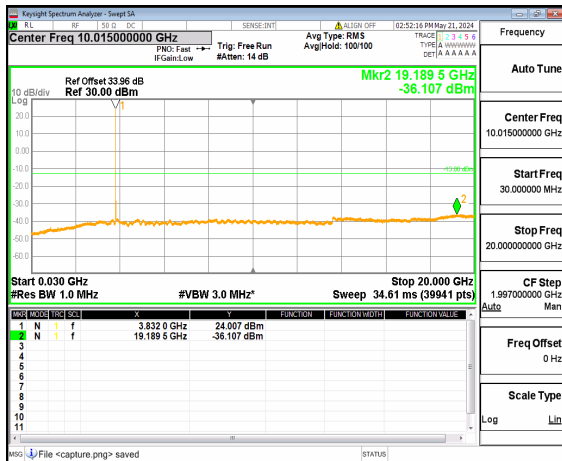

n77(3700-3980MHz) (30MHz-20GHz) 20M DFT-s-OFDM QPSK Inner_1RB_Right Low

n77(3700-3980MHz) (30MHz-20GHz) 20M DFT-s-OFDM BPSK Inner_1RB_Left Mid