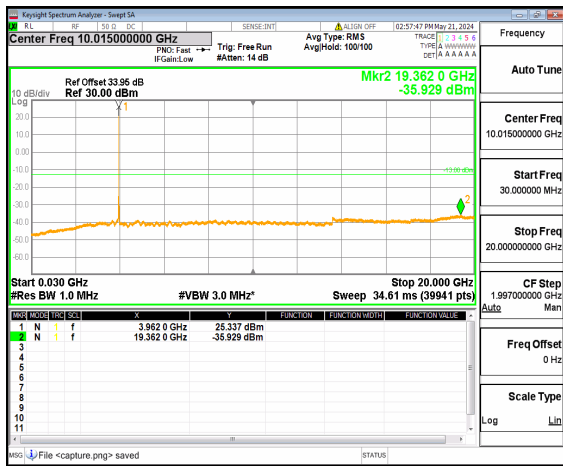

n77(3700-3980MHz) (30MHz-20GHz) 20M DFT-s-OFDM BPSK Inner_1RB_Left_High