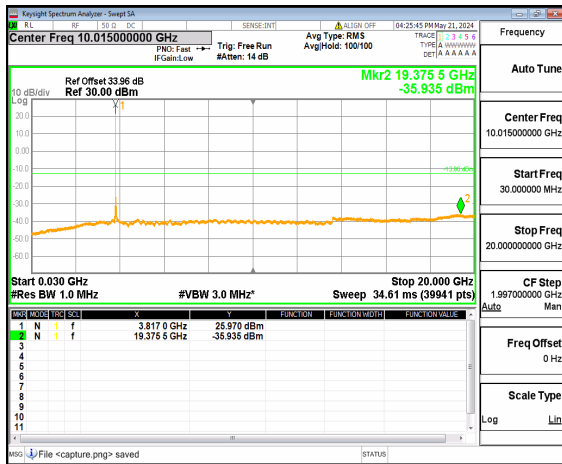

n77(3700-3980MHz) (30MHz-20GHz) 50M DFT-s-OFDM BPSK Inner_1RB_Right Mid

n77(3700-3980MHz) (30MHz-20GHz) 50M DFT-s-OFDM QPSK Inner_1RB_Left Mid