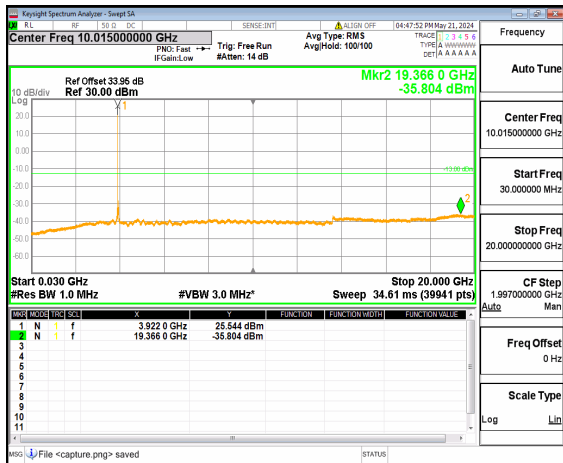

n77(3700-3980MHz) (30MHz-20GHz) 60M DFT-s-OFDM BPSK Inner_1RB_Right_High

n77(3700-3980MHz) (30MHz-20GHz) 60M DFT-s-OFDM QPSK Inner_1RB_Left_High