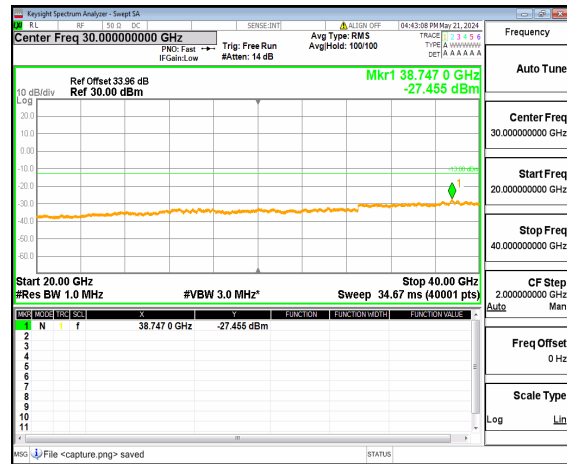

n77(3700-3980MHz) (20GHz-40GHz) 60M DFT-s-OFDM BPSK Inner_1RB_Right Mid

n77(3700-3980MHz) (20GHz-40GHz) 60M DFT-s-OFDM QPSK Inner_1RB_Left Mid