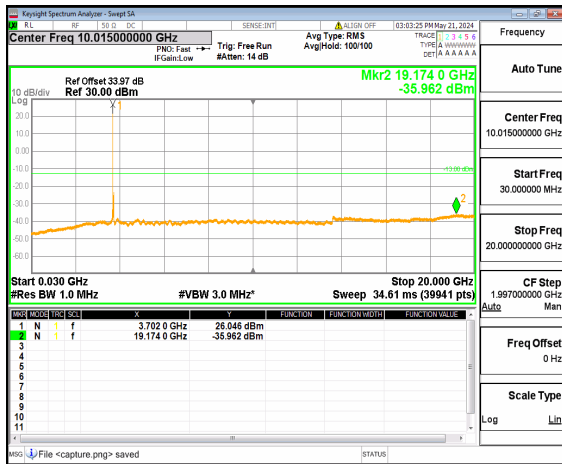

n77(3700-3980MHz) (30MHz-20GHz) 20M DFT-s-OFDM QPSK Inner_1RB_Right High

n77(3700-3980MHz) (30MHz-20GHz) 40M DFT-s-OFDM BPSK Inner_1RB_Left Low