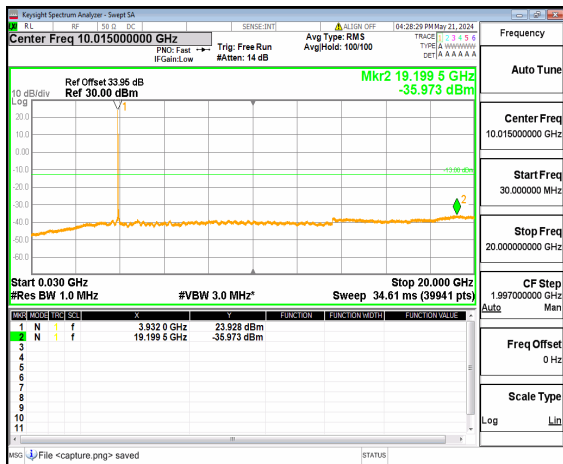

n77(3700-3980MHz) (30MHz-20GHz) 50M DFT-s-OFDM BPSK Inner_1RB_Left_High