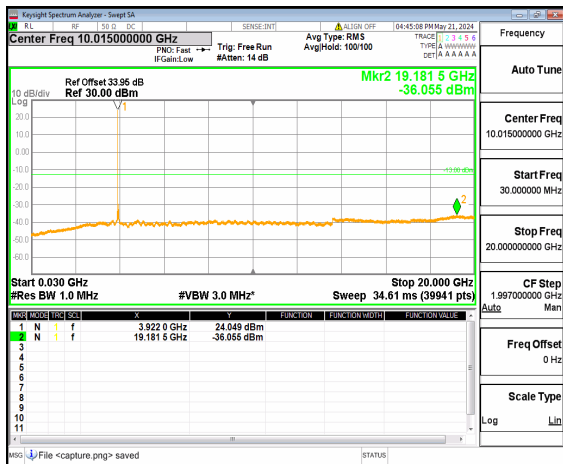

n77(3700-3980MHz) (30MHz-20GHz) 60M DFT-s-OFDM BPSK Inner_1RB_Left_High