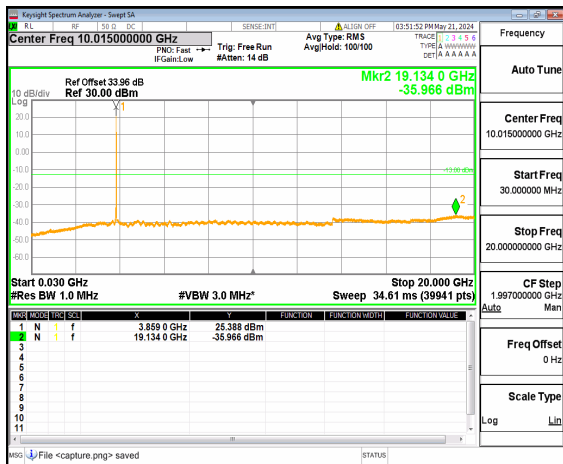

n77(3700-3980MHz) (30MHz-20GHz) 40M DFT-s-OFDM BPSK Inner_1RB_Right Mid