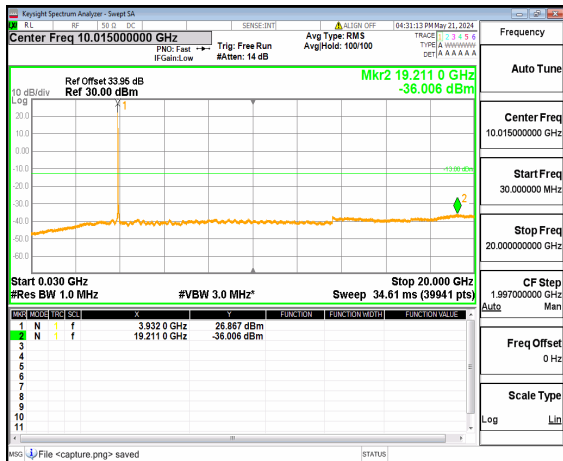

n77(3700-3980MHz) (30MHz-20GHz) 50M DFT-s-OFDM BPSK Inner_1RB_Right_High

n77(3700-3980MHz) (30MHz-20GHz) 50M DFT-s-OFDM QPSK Inner_1RB_Left_High