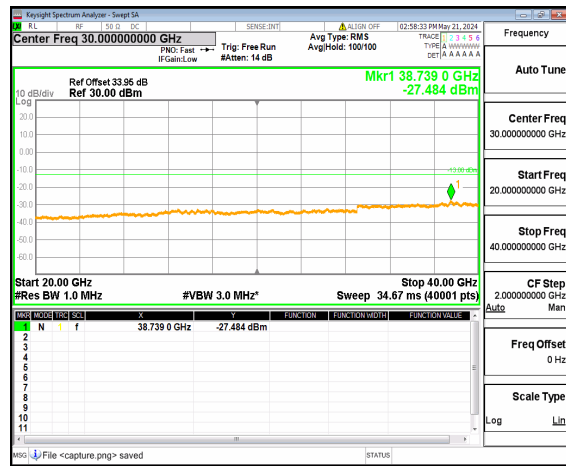

n77(3700-3980MHz) (20GHz-40GHz) 20M DFT-s-OFDM QPSK Inner_1RB_Right Mid

n77(3700-3980MHz) (20GHz-40GHz) 20M DFT-s-OFDM BPSK Inner_1RB_Left_High