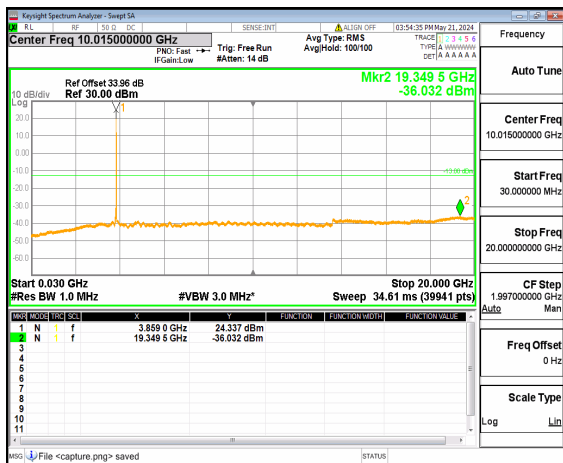

n77(3700-3980MHz) (30MHz-20GHz) 40M DFT-s-OFDM QPSK Inner_1RB_Left Mid

n77(3700-3980MHz) (30MHz-20GHz) 40M DFT-s-OFDM QPSK Inner_1RB_Right Mid