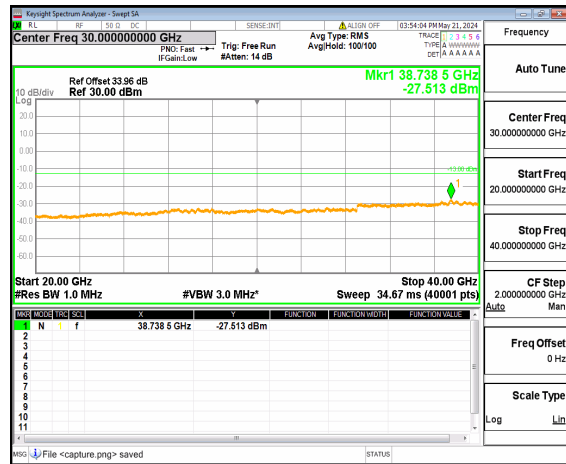

n77(3700-3980MHz) (20GHz-40GHz) 40M DFT-s-OFDM BPSK Inner_1RB_Right Mid

n77(3700-3980MHz) (20GHz-40GHz) 40M DFT-s-OFDM QPSK Inner_1RB_Left Mid