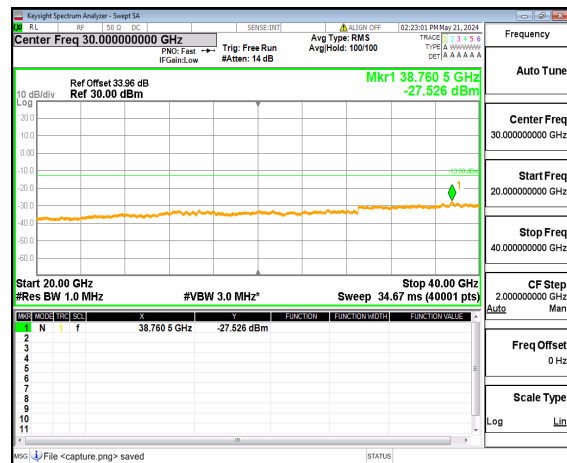

n77(3700-3980MHz) (20GHz-40GHz) 10M DFT-s-OFDM QPSK Inner_1RB_Left Mid

n77(3700-3980MHz) (20GHz-40GHz) 10M DFT-s-OFDM QPSK Inner_1RB_Right Mid