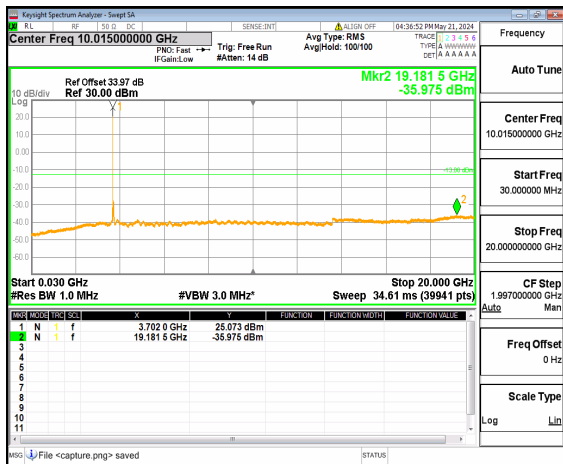

n77(3700-3980MHz) (30MHz-20GHz) 60M DFT-s-OFDM QPSK Inner_1RB_Left Low