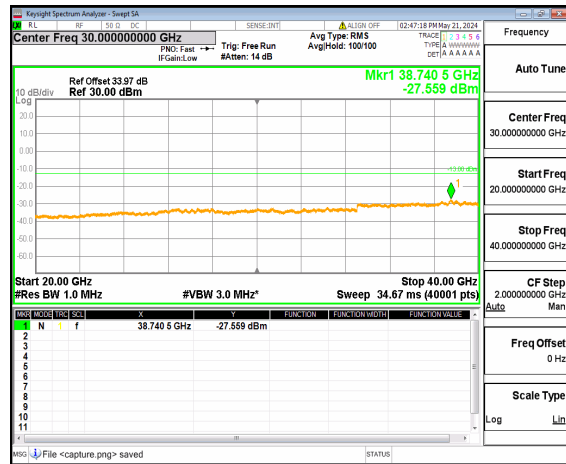

n77(3700-3980MHz) (20GHz-40GHz) 15M DFT-s-OFDM QPSK Inner_1RB_Right High

n77(3700-3980MHz) (20GHz-40GHz) 20M DFT-s-OFDM BPSK Inner_1RB_Left Low