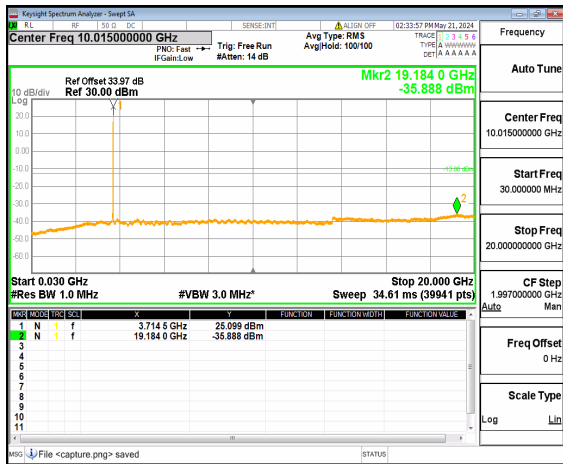

n77(3700-3980MHz) (30MHz-20GHz) 15M DFT-s-OFDM QPSK Inner_1RB_Left Low

n77(3700-3980MHz) (30MHz-20GHz) 15M DFT-s-OFDM QPSK Inner_1RB_Right Low