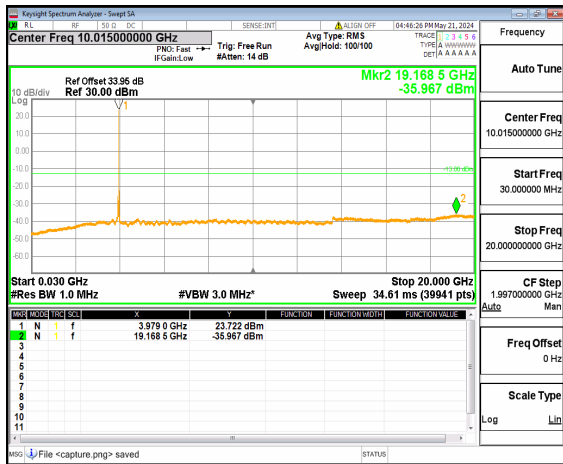

n77(3700-3980MHz) (30MHz-20GHz) 60M DFT-s-OFDM BPSK Inner_1RB_Left_High

n77(3700-3980MHz) (30MHz-20GHz) 60M DFT-s-OFDM BPSK Inner_1RB_Right_High