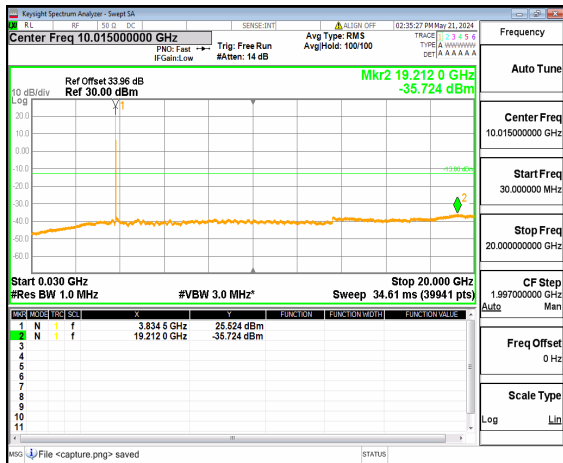

n77(3700-3980MHz) (30MHz-20GHz) 15M DFT-s-OFDM QPSK Inner_1RB_Right Low

n77(3700-3980MHz) (30MHz-20GHz) 15M DFT-s-OFDM BPSK Inner_1RB_Left Mid