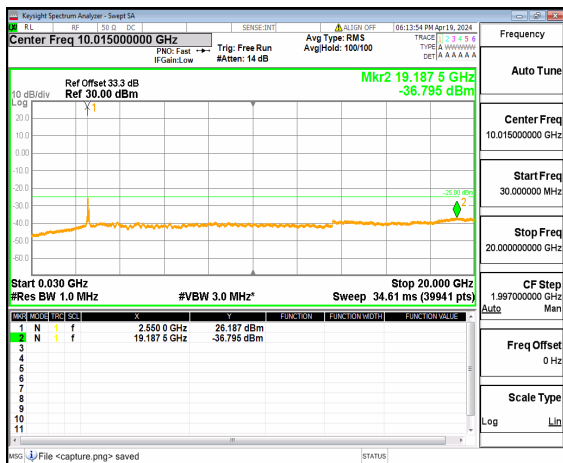

n41 (30MHz-20GHz) 90M DFT-s-OFDM QPSK Inner_1RB_Left Low

n41 (20GHz-27GHz) 90M DFT-s-OFDM QPSK Inner_1RB_Left Low

n41 (30MHz-20GHz) 90M DFT-s-OFDM QPSK Inner_1RB_Right Low

n41 (20GHz-27GHz) 90M DFT-s-OFDM QPSK Inner_1RB_Right Low