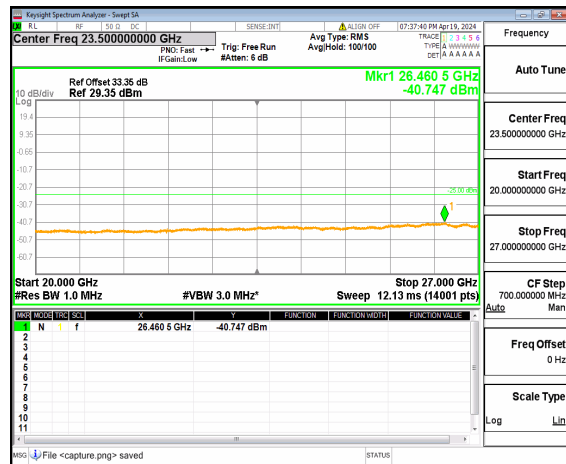

n41 (20GHz-27GHz) 100M DFT-s-OFDM BPSK Inner_1RB_Left High