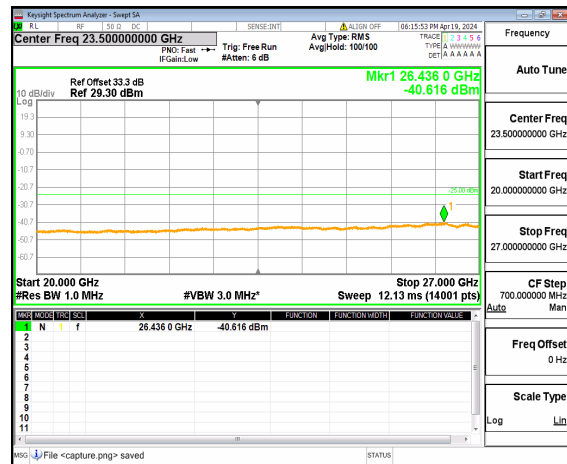

n41 (30MHz-20GHz) 90M DFT-s-OFDM BPSK Inner_1RB_Left_Low

n41 (20GHz-27GHz) 90M DFT-s-OFDM BPSK Inner_1RB_Left_Low

n41 (30MHz-20GHz) 90M DFT-s-OFDM BPSK Inner_1RB_Right_Low

n41 (20GHz-27GHz) 90M DFT-s-OFDM BPSK Inner_1RB_Right_Low

n41 (30MHz-20GHz) 90M DFT-s-OFDM QPSK Inner_1RB_Left Low

n41 (20GHz-27GHz) 90M DFT-s-OFDM QPSK Inner_1RB_Left Low

n41 (30MHz-20GHz) 90M DFT-s-OFDM QPSK Inner_1RB_Right Low

n41 (20GHz-27GHz) 90M DFT-s-OFDM QPSK Inner_1RB_Right Low

n41 (30MHz-20GHz) 90M DFT-s-OFDM BPSK Inner_1RB_Left Mid

n41 (20GHz-27GHz) 90M DFT-s-OFDM BPSK Inner_1RB_Left Mid

n41 (30MHz-20GHz) 90M DFT-s-OFDM BPSK Inner_1RB_Right Mid

n41 (20GHz-27GHz) 90M DFT-s-OFDM BPSK Inner_1RB_Right Mid