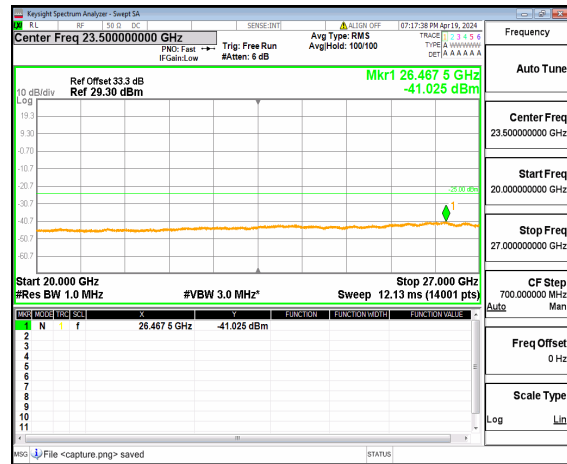

n41 (20GHz-27GHz) 90M DFT-s-OFDM QPSK Inner_1RB_Left Mid