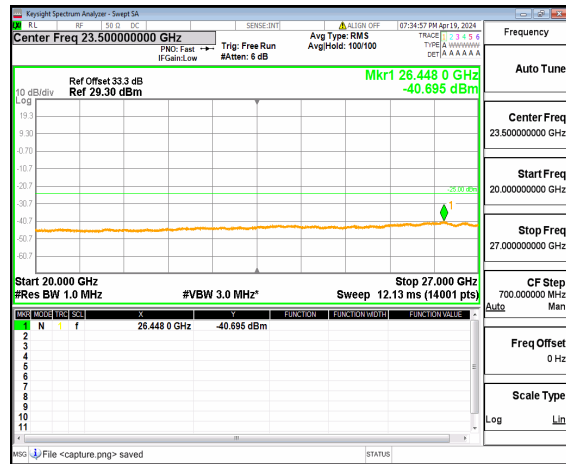

n41 (20GHz-27GHz) 100M DFT-s-OFDM QPSK Inner_1RB_Left Mid