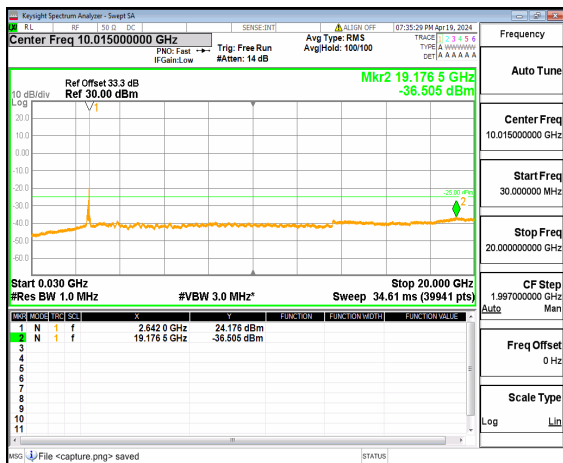

n41 (30MHz-20GHz) 100M DFT-s-OFDM QPSK Inner_1RB_Right Mid