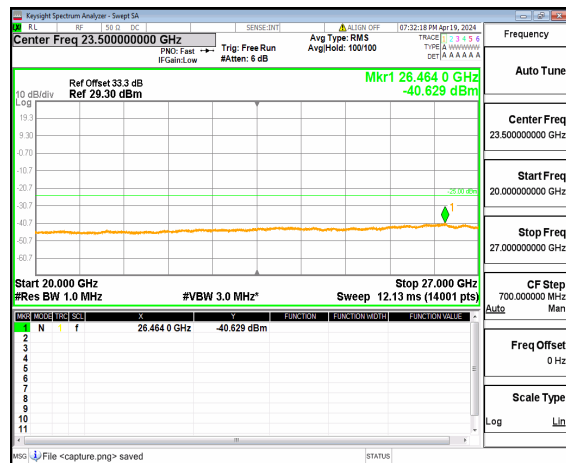

n41 (20GHz-27GHz) 100M DFT-s-OFDM BPSK Inner_1RB_Left Mid