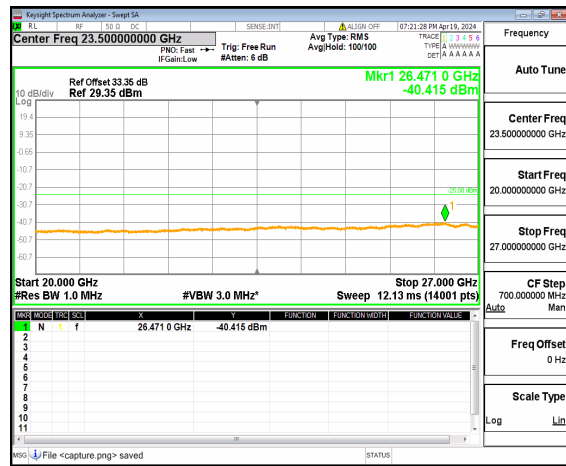

n41 (20GHz-27GHz) 90M DFT-s-OFDM BPSK Inner_1RB_Left High