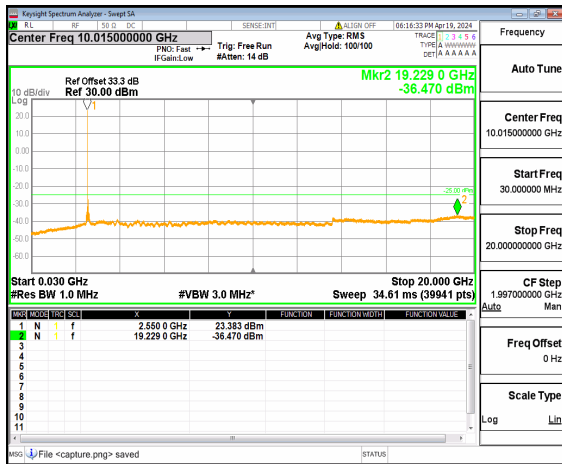

n41 (30MHz-20GHz) 90M DFT-s-OFDM BPSK Inner_1RB_Left Mid

n41 (20GHz-27GHz) 90M DFT-s-OFDM BPSK Inner_1RB_Left Mid

n41 (30MHz-20GHz) 90M DFT-s-OFDM BPSK Inner_1RB_Right Mid

n41 (20GHz-27GHz) 90M DFT-s-OFDM BPSK Inner_1RB_Right Mid