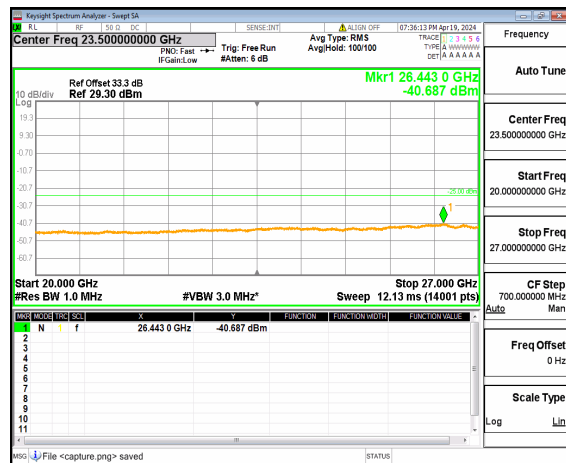

n41 (20GHz-27GHz) 100M DFT-s-OFDM QPSK Inner_1RB_Right Mid