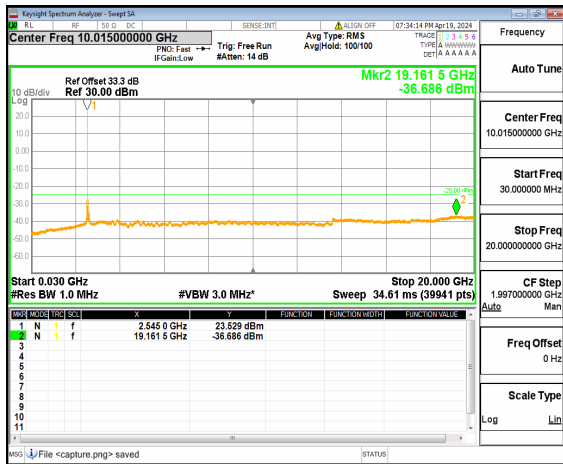

n41 (30MHz-20GHz) 100M DFT-s-OFDM BPSK Inner_1RB_Left Mid

n41 (20GHz-27GHz) 100M DFT-s-OFDM BPSK Inner_1RB_Left Mid

n41 (30MHz-20GHz) 100M DFT-s-OFDM BPSK Inner_1RB_Right Mid

n41 (20GHz-27GHz) 100M DFT-s-OFDM BPSK Inner_1RB_Right Mid