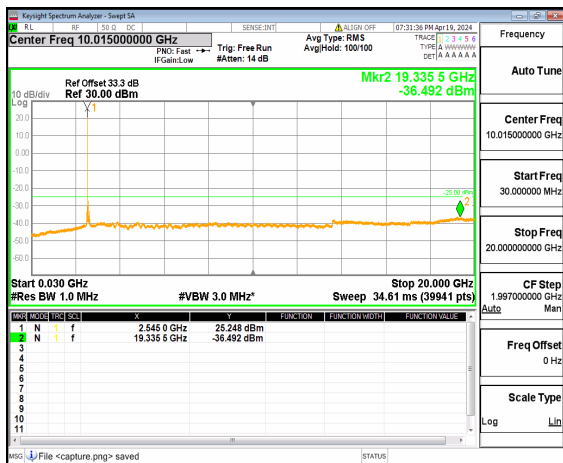

n41 (30MHz-20GHz) 100M DFT-s-OFDM QPSK Inner_1RB_Left Low

n41 (20GHz-27GHz) 100M DFT-s-OFDM QPSK Inner_1RB_Left Low

n41 (30MHz-20GHz) 100M DFT-s-OFDM QPSK Inner_1RB_Right Low

n41 (20GHz-27GHz) 100M DFT-s-OFDM QPSK Inner_1RB_Right Low