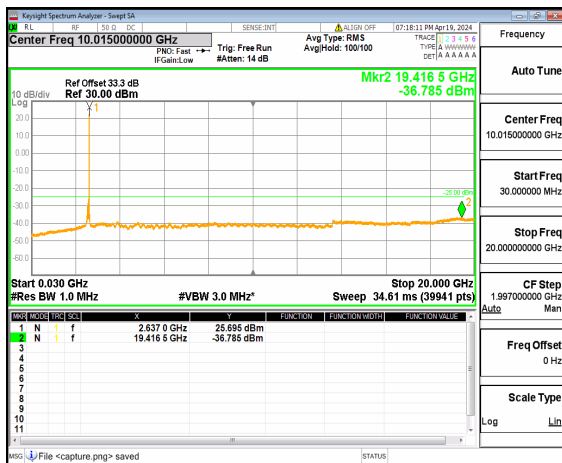

n41 (30MHz-20GHz) 90M DFT-s-OFDM QPSK Inner_1RB_Right Mid