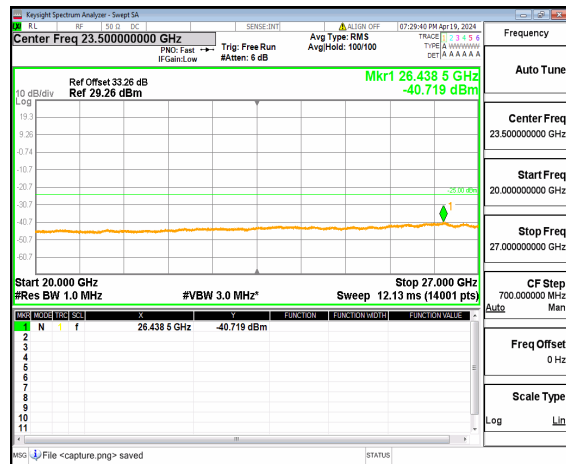

n41 (20GHz-27GHz) 100M DFT-s-OFDM QPSK Inner_1RB_Left Low