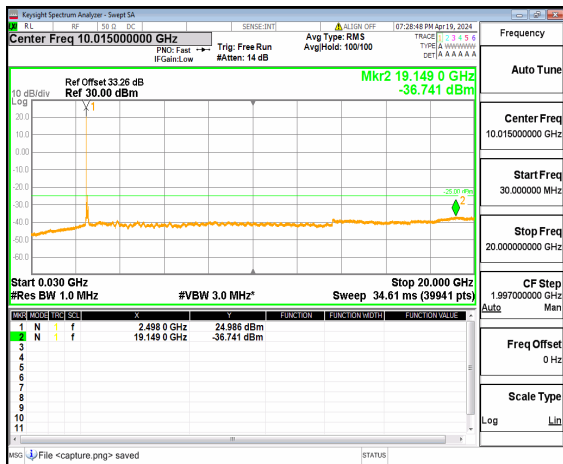

n41 (30MHz-20GHz) 100M DFT-s-OFDM BPSK Inner 1RB Left Low

n41 (20GHz-27GHz) 100M DFT-s-OFDM BPSK Inner 1RB Left Low

n41 (30MHz-20GHz) 100M DFT-s-OFDM BPSK Inner 1RB Right Low

n41 (20GHz-27GHz) 100M DFT-s-OFDM BPSK Inner 1RB Right Low