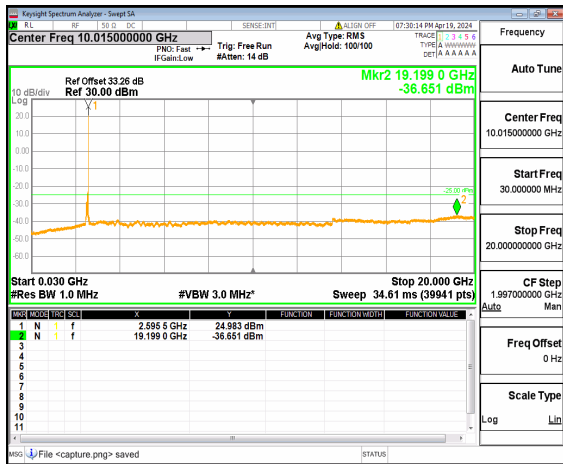

n41 (30MHz-20GHz) 100M DFT-s-OFDM QPSK Inner_1RB_Right Low