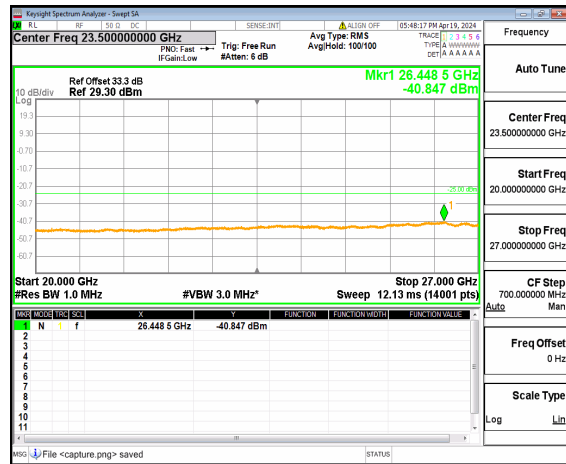

n41 (20GHz-27GHz) 80M DFT-s-OFDM
BPSK Inner_1RB_Right Mid

n41 (20GHz-27GHz) 80M DFT-s-OFDM
QPSK Inner_1RB_Left Mid