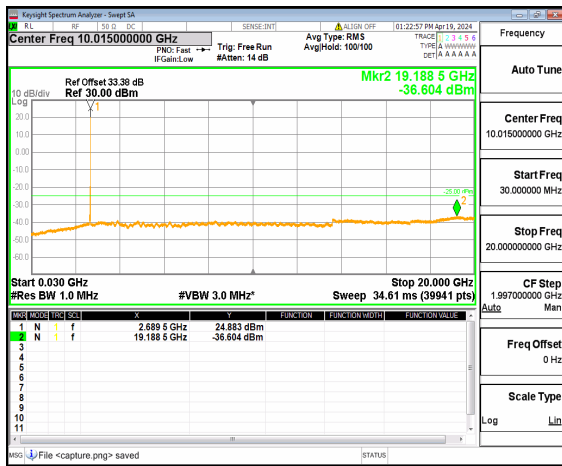

n41 (30MHz-20GHz) 20M DFT-s-OFDM
BPSK Inner_1RB_Right_High

n41 (20GHz-27GHz) 20M DFT-s-OFDM
BPSK Inner_1RB_Right_High

n41 (30MHz-20GHz) 20M DFT-s-OFDM
QPSK Inner_1RB_Left_High

n41 (20GHz-27GHz) 20M DFT-s-OFDM
QPSK Inner_1RB_Left_High