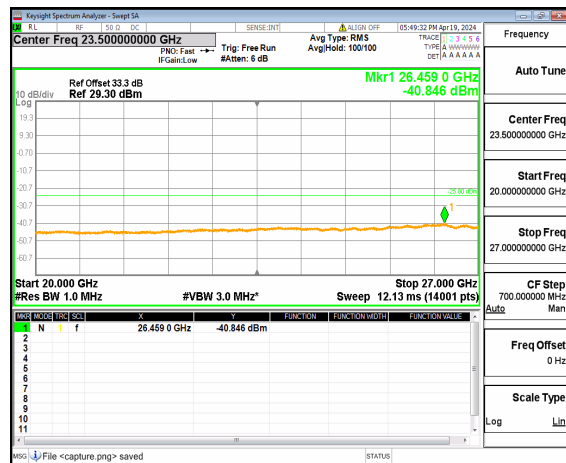

n41 (20GHz-27GHz) 80M DFT-s-OFDM
QPSK Inner_1RB_Left Mid

n41 (20GHz-27GHz) 80M DFT-s-OFDM
QPSK Inner_1RB_Right Mid