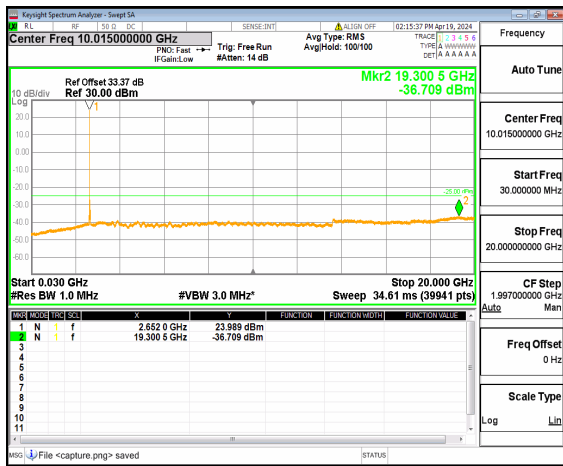

n41 (30MHz-20GHz) 40M DFT-s-OFDM
BPSK Inner_1RB_Left_High