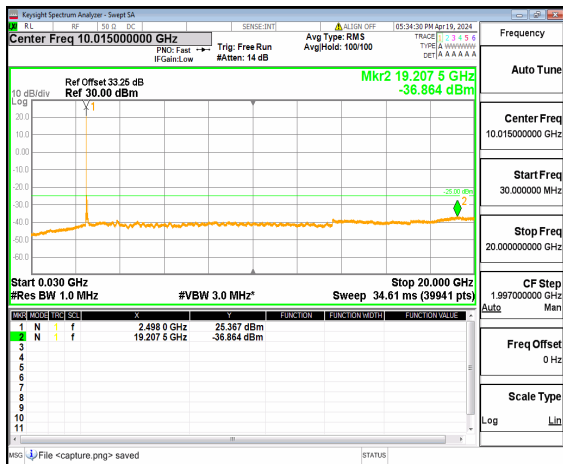

n41 (30MHz-20GHz) 80M DFT-s-OFDM QPSK Inner_1RB_Left Low