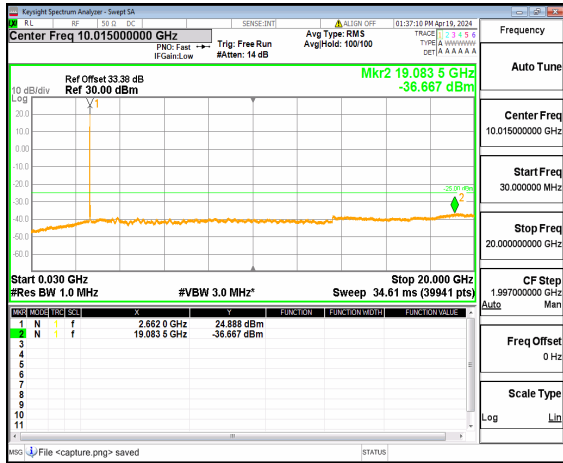

n41 (30MHz-20GHz) 30M DFT-s-OFDM BPSK Inner_1RB_Left_High