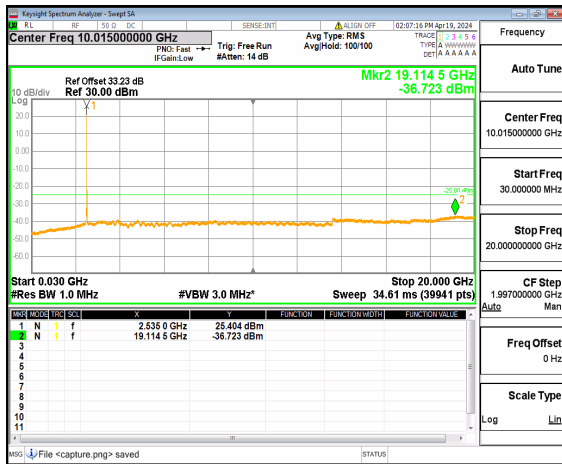

n41 (30MHz-20GHz) 40M DFT-s-OFDM BPSK Inner_1RB_Right Low

n41 (20GHz-27GHz) 40M DFT-s-OFDM BPSK Inner_1RB_Right Low

n41 (30MHz-20GHz) 40M DFT-s-OFDM QPSK Inner_1RB_Left Low

n41 (20GHz-27GHz) 40M DFT-s-OFDM QPSK Inner_1RB_Left Low