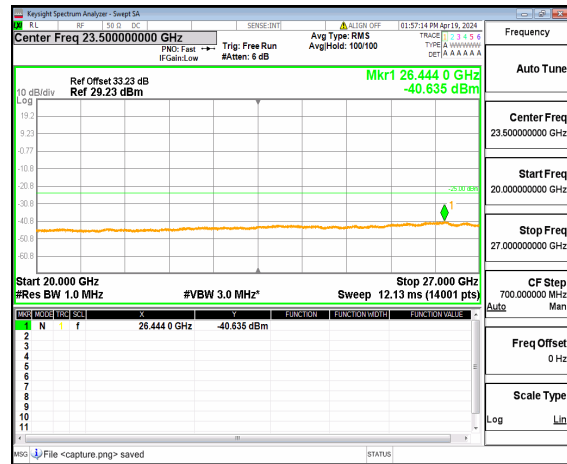

n41 (20GHz-27GHz) 30M DFT-s-OFDM QPSK Inner_1RB_Right High

n41 (20GHz-27GHz) 40M DFT-s-OFDM BPSK Inner_1RB_Left Low