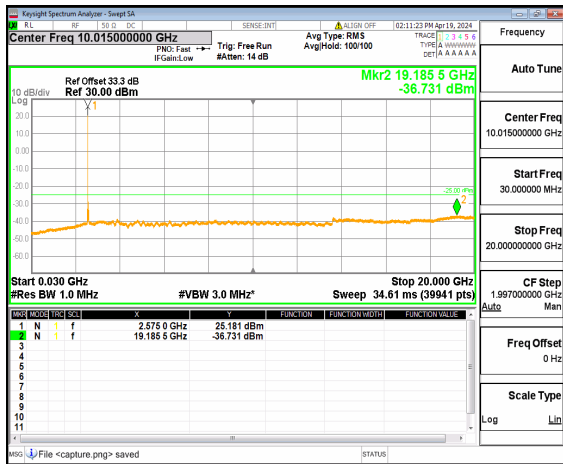

n41 (30MHz-20GHz) 40M DFT-s-OFDM
BPSK Inner_1RB_Right Mid

n41 (30MHz-20GHz) 40M DFT-s-OFDM
QPSK Inner_1RB_Left Mid