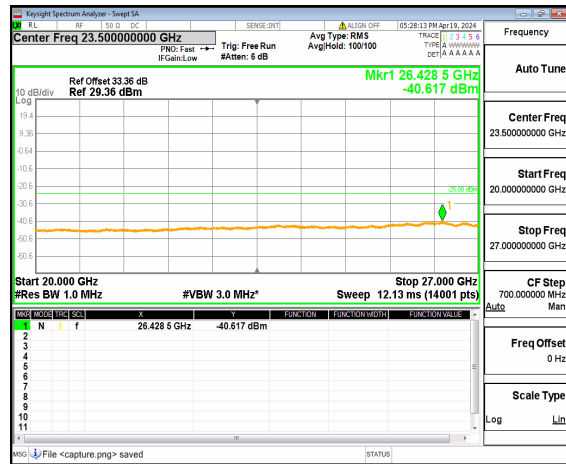

n41 (20GHz-27GHz) 60M DFT-s-OFDM BPSK Inner_1RB_Left High

n41 (20GHz-27GHz) 60M DFT-s-OFDM BPSK Inner_1RB_Right High