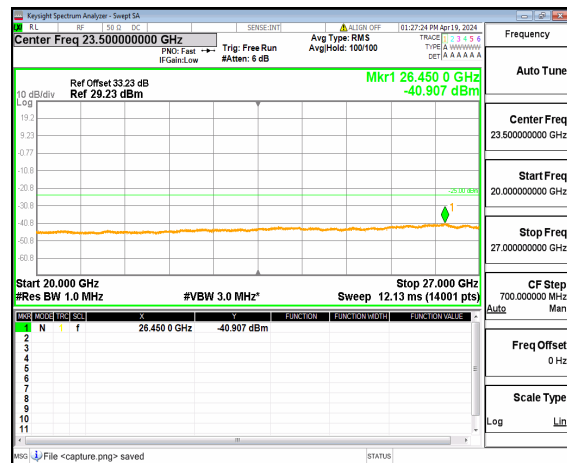

n41 (20GHz-27GHz) 30M DFT-s-OFDM BPSK Inner_1RB_Left_Low

n41 (20GHz-27GHz) 30M DFT-s-OFDM BPSK Inner_1RB_Right_Low