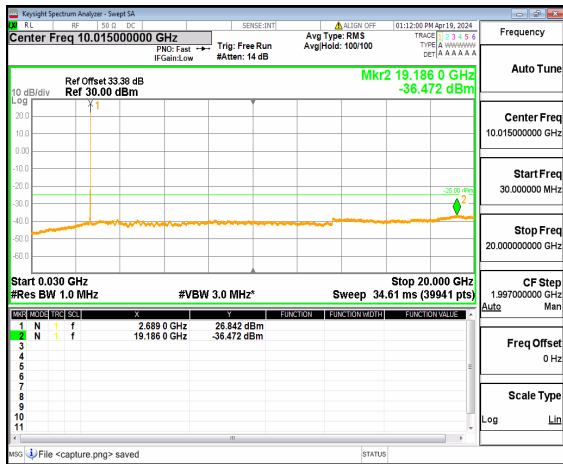

n41 (30MHz-20GHz) 20M DFT-s-OFDM
QPSK Inner_1RB_Right Mid

n41 (20GHz-27GHz) 20M DFT-s-OFDM
QPSK Inner_1RB_Right Mid

n41 (30MHz-20GHz) 20M DFT-s-OFDM
BPSK Inner_1RB_Left_High

n41 (20GHz-27GHz) 20M DFT-s-OFDM
BPSK Inner_1RB_Left_High