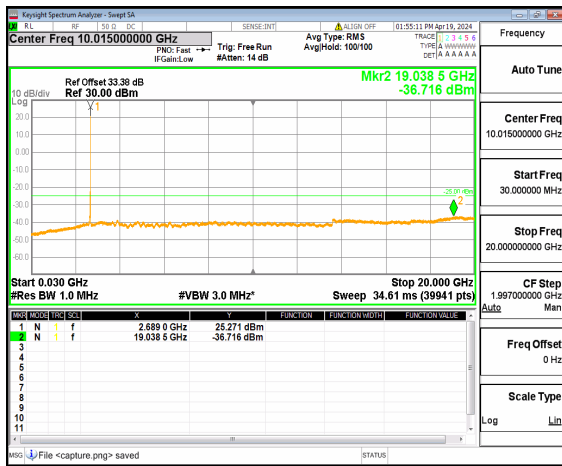

n41 (30MHz-20GHz) 30M DFT-s-OFDM BPSK Inner_1RB_Right_High

n41 (20GHz-27GHz) 30M DFT-s-OFDM BPSK Inner_1RB_Right_High

n41 (30MHz-20GHz) 30M DFT-s-OFDM QPSK Inner_1RB_Left_High

n41 (20GHz-27GHz) 30M DFT-s-OFDM QPSK Inner_1RB_Left_High