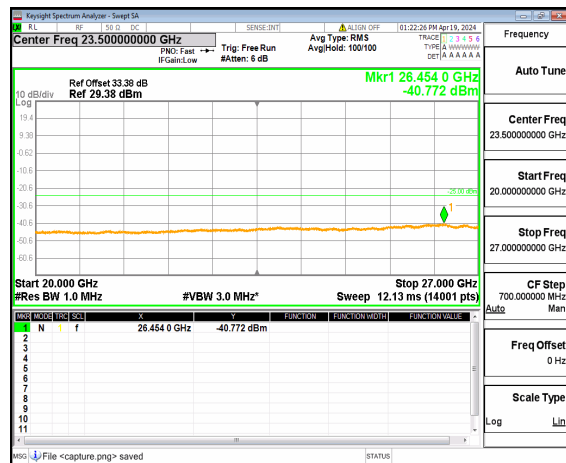

n41 (20GHz-27GHz) 20M DFT-s-OFDM
BPSK Inner_1RB_Right_High

n41 (20GHz-27GHz) 20M DFT-s-OFDM
QPSK Inner_1RB_Left_High