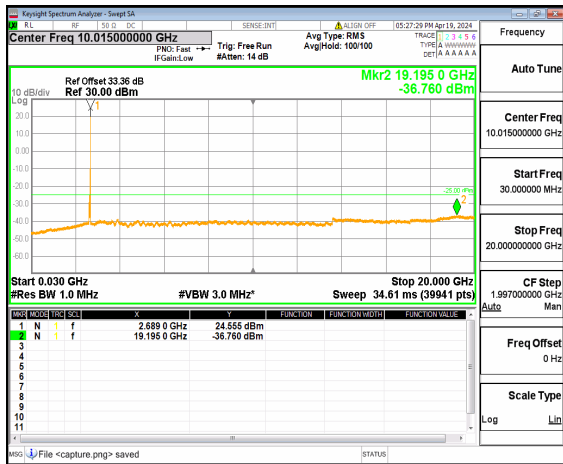

n41 (30MHz-20GHz) 60M DFT-s-OFDM
QPSK Inner_1RB_Right Mid

n41 (20GHz-27GHz) 60M DFT-s-OFDM
QPSK Inner_1RB_Right Mid

n41 (30MHz-20GHz) 60M DFT-s-OFDM BPSK Inner_1RB_Left High

n41 (20GHz-27GHz) 60M DFT-s-OFDM BPSK Inner_1RB_Left High