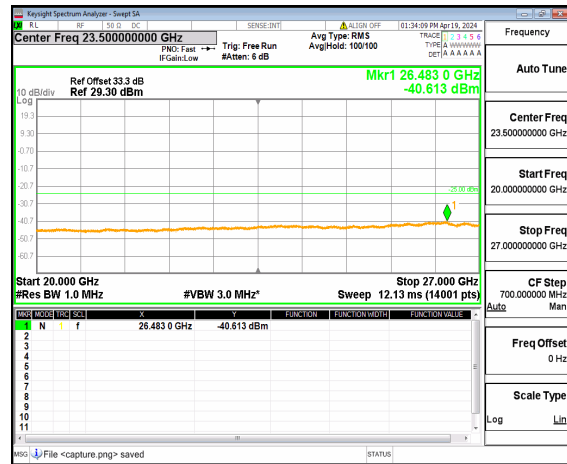

n41 (20GHz-27GHz) 30M DFT-s-OFDM BPSK Inner_1RB_Right Mid

n41 (20GHz-27GHz) 30M DFT-s-OFDM QPSK Inner_1RB_Left Mid