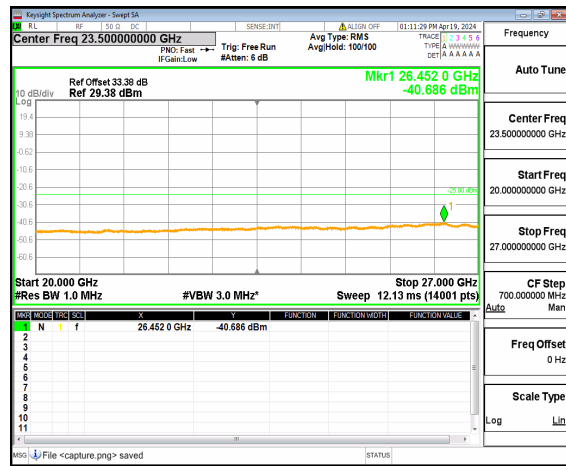

n41 (20GHz-27GHz) 20M DFT-s-OFDM
QPSK Inner_1RB_Right Mid

n41 (20GHz-27GHz) 20M DFT-s-OFDM
BPSK Inner_1RB_Left_High