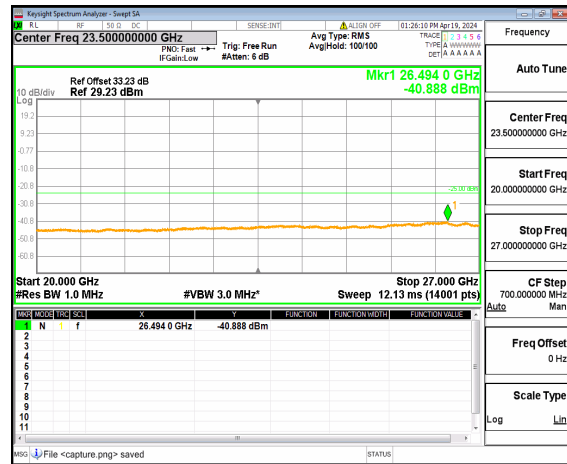

n41 (20GHz-27GHz) 20M DFT-s-OFDM QPSK Inner_1RB_Right_High

n41 (20GHz-27GHz) 30M DFT-s-OFDM BPSK Inner_1RB_Left_Low