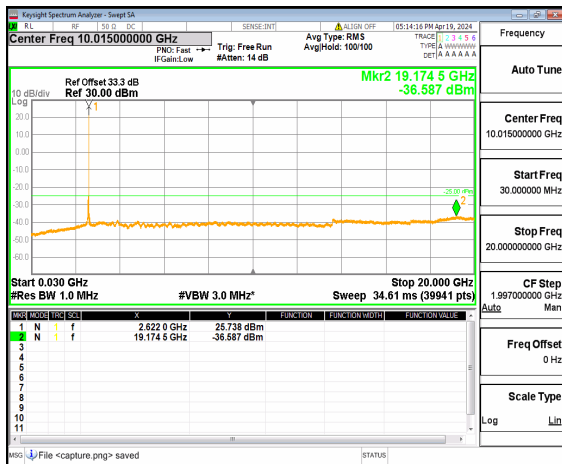

n41 (30MHz-20GHz) 60M DFT-s-OFDM QPSK Inner_1RB_Right Low

n41 (20GHz-27GHz) 60M DFT-s-OFDM QPSK Inner_1RB_Right Low

n41 (30MHz-20GHz) 60M DFT-s-OFDM BPSK Inner_1RB_Left Mid

n41 (20GHz-27GHz) 60M DFT-s-OFDM BPSK Inner_1RB_Left Mid