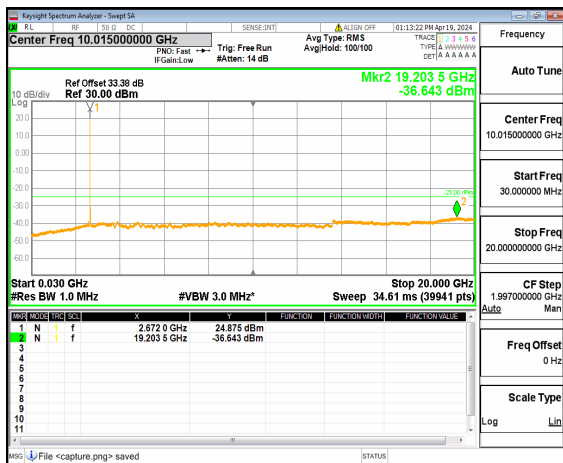

n41 (30MHz-20GHz) 20M DFT-s-OFDM
BPSK Inner_1RB_Right_High

n41 (30MHz-20GHz) 20M DFT-s-OFDM
QPSK Inner_1RB_Left_High