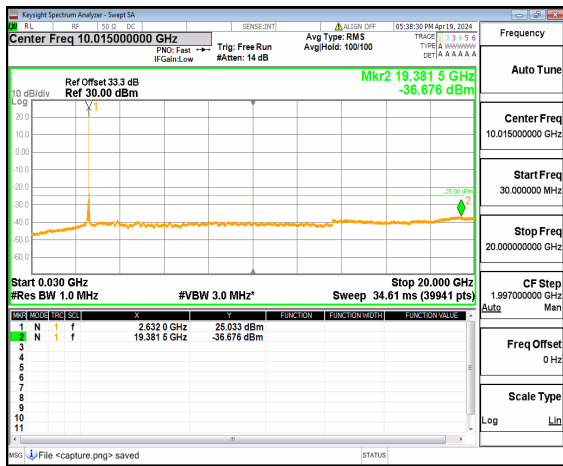

n41 (30MHz-20GHz) 80M DFT-s-OFDM QPSK Inner_1RB_Right Low

n41 (20GHz-27GHz) 80M DFT-s-OFDM QPSK Inner_1RB_Right Low

n41 (30MHz-20GHz) 80M DFT-s-OFDM BPSK Inner_1RB_Left Mid

n41 (20GHz-27GHz) 80M DFT-s-OFDM BPSK Inner_1RB_Left Mid