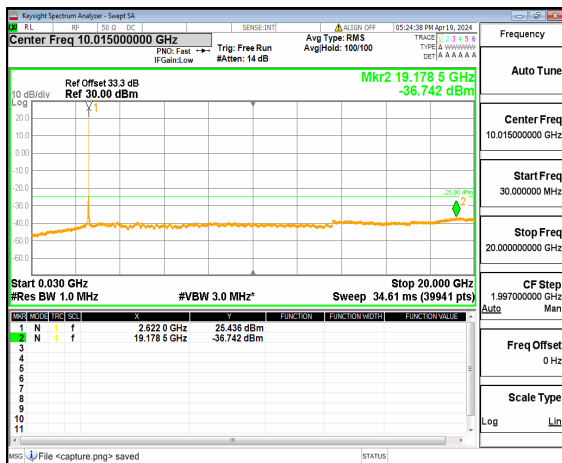

n41 (30MHz-20GHz) 60M DFT-s-OFDM
BPSK Inner_1RB_Right Mid

n41 (20GHz-27GHz) 60M DFT-s-OFDM
BPSK Inner_1RB_Right Mid

n41 (30MHz-20GHz) 60M DFT-s-OFDM
QPSK Inner_1RB_Left Mid

n41 (20GHz-27GHz) 60M DFT-s-OFDM
QPSK Inner_1RB_Left Mid