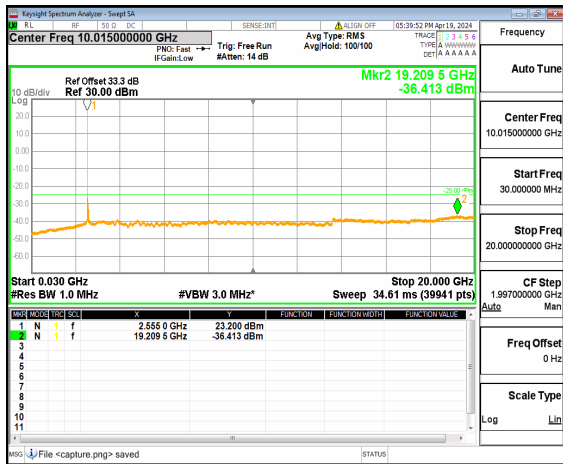

n41 (30MHz-20GHz) 80M DFT-s-OFDM
BPSK Inner_1RB_Right Mid

n41 (30MHz-20GHz) 80M DFT-s-OFDM
QPSK Inner_1RB_Left Mid