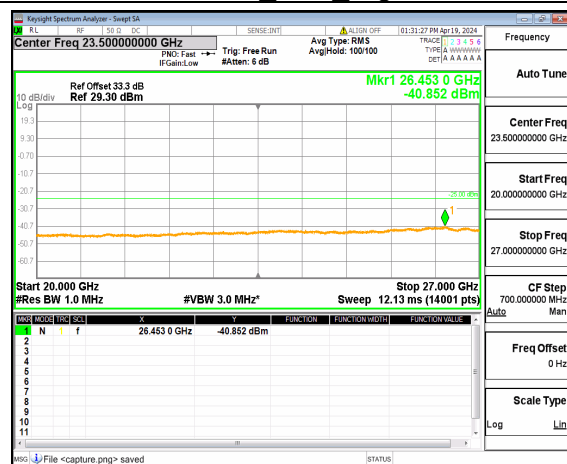

n41 (20GHz-27GHz) 30M DFT-s-OFDM QPSK Inner_1RB_Right Low

n41 (20GHz-27GHz) 30M DFT-s-OFDM BPSK Inner_1RB_Left Mid