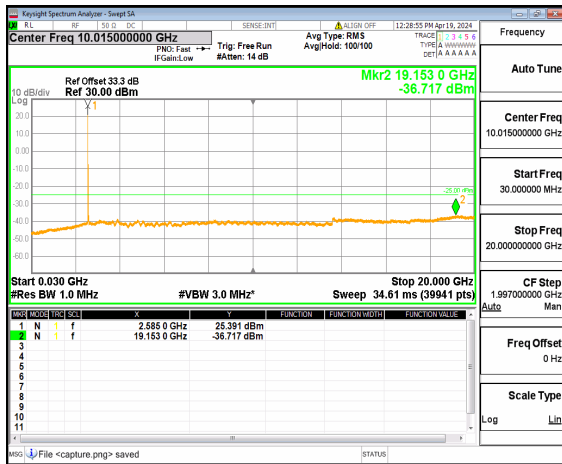

n41 (30MHz-20GHz) 20M DFT-s-OFDM
BPSK Inner_1RB_Right Mid

n41 (20GHz-27GHz) 20M DFT-s-OFDM
BPSK Inner_1RB_Right Mid

n41 (30MHz-20GHz) 20M DFT-s-OFDM
QPSK Inner_1RB_Left Mid

n41 (20GHz-27GHz) 20M DFT-s-OFDM
QPSK Inner_1RB_Left Mid