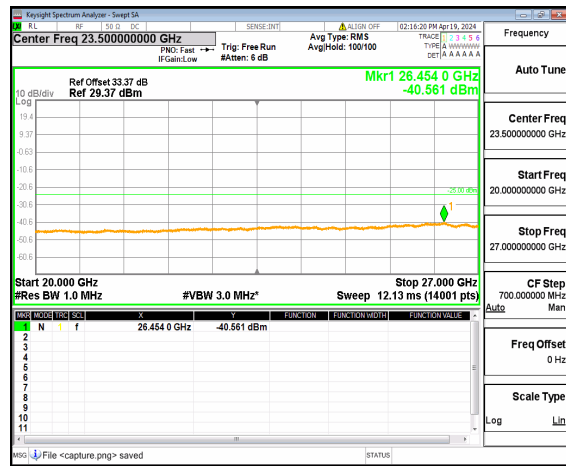

n41 (20GHz-27GHz) 40M DFT-s-OFDM
QPSK Inner_1RB_Right Mid

n41 (20GHz-27GHz) 40M DFT-s-OFDM
BPSK Inner_1RB_Left_High