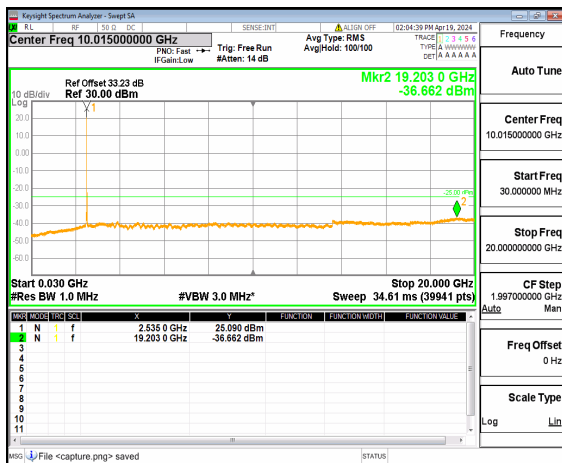

n41 (30MHz-20GHz) 30M DFT-s-OFDM QPSK Inner_1RB_Right High

n41 (20GHz-27GHz) 30M DFT-s-OFDM QPSK Inner_1RB_Right High

n41 (30MHz-20GHz) 40M DFT-s-OFDM BPSK Inner_1RB_Left Low

n41 (20GHz-27GHz) 40M DFT-s-OFDM BPSK Inner_1RB_Left Low