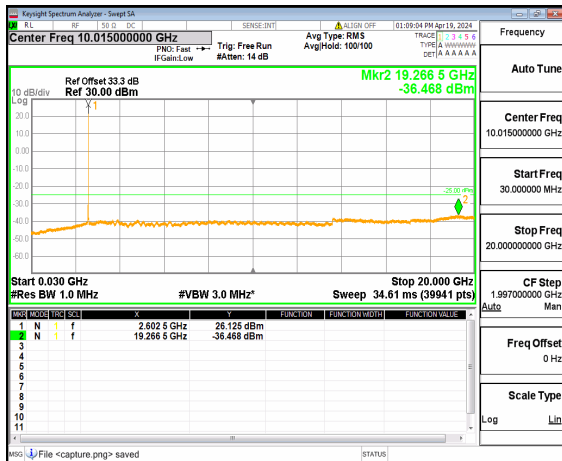

n41 (30MHz-20GHz) 20M DFT-s-OFDM
BPSK Inner_1RB_Right Mid

n41 (20GHz-27GHz) 20M DFT-s-OFDM
BPSK Inner_1RB_Right Mid

n41 (30MHz-20GHz) 20M DFT-s-OFDM
QPSK Inner_1RB_Left Mid

n41 (20GHz-27GHz) 20M DFT-s-OFDM
QPSK Inner_1RB_Left Mid