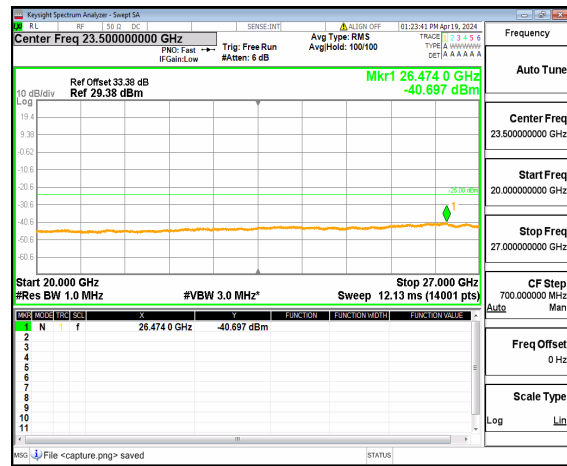

n41 (20GHz-27GHz) 20M DFT-s-OFDM
QPSK Inner_1RB_Left_High

n41 (20GHz-27GHz) 20M DFT-s-OFDM QPSK Inner_1RB_Right_High