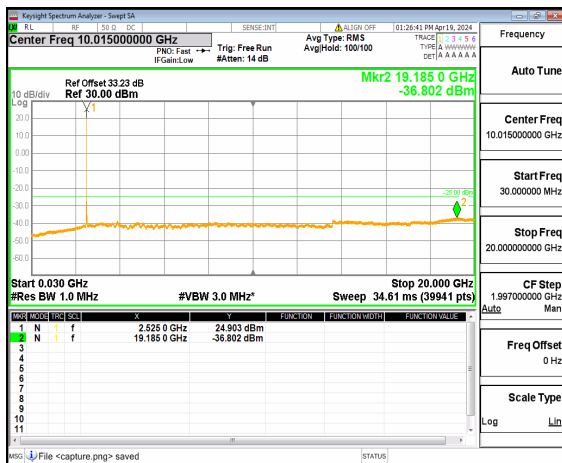

n41 (30MHz-20GHz) 20M DFT-s-OFDM QPSK Inner_1RB_Right_High

n41 (20GHz-27GHz) 20M DFT-s-OFDM QPSK Inner_1RB_Right_High

n41 (30MHz-20GHz) 30M DFT-s-OFDM BPSK Inner_1RB_Left_Low

n41 (20GHz-27GHz) 30M DFT-s-OFDM BPSK Inner_1RB_Left_Low