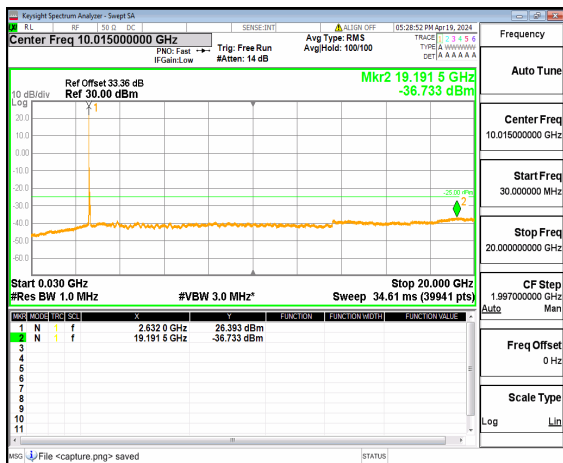

n41 (30MHz-20GHz) 60M DFT-s-OFDM BPSK Inner_1RB_Right High

n41 (30MHz-20GHz) 60M DFT-s-OFDM QPSK Inner_1RB_Left High