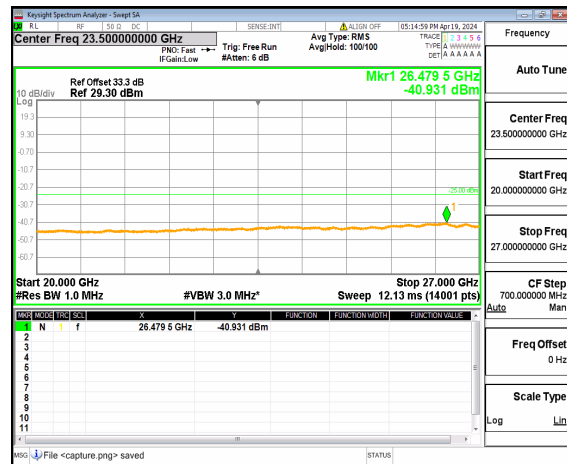

n41 (20GHz-27GHz) 60M DFT-s-OFDM BPSK Inner_1RB_Left Mid

n41 (20GHz-27GHz) 60M DFT-s-OFDM
BPSK Inner_1RB_Right Mid