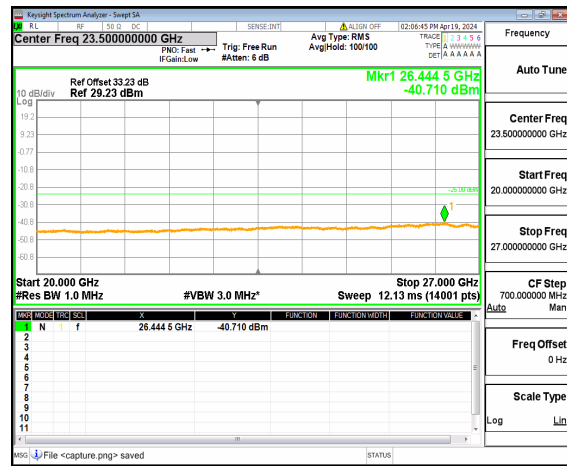

n41 (20GHz-27GHz) 40M DFT-s-OFDM BPSK Inner_1RB_Right Low

n41 (20GHz-27GHz) 40M DFT-s-OFDM QPSK Inner_1RB_Left Low