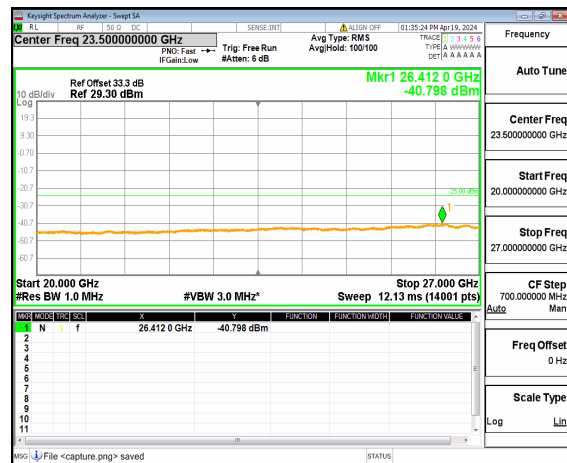

n41 (20GHz-27GHz) 30M DFT-s-OFDM QPSK Inner_1RB_Left Mid

n41 (20GHz-27GHz) 30M DFT-s-OFDM QPSK Inner_1RB_Right Mid