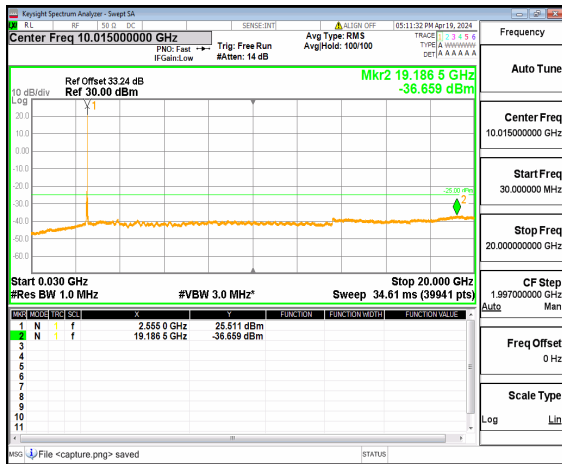

n41 (30MHz-20GHz) 60M DFT-s-OFDM BPSK Inner 1RB Right Low

n41 (20GHz-27GHz) 60M DFT-s-OFDM BPSK Inner 1RB Right Low

n41 (30MHz-20GHz) 60M DFT-s-OFDM QPSK Inner_1RB_Left Low

n41 (20GHz-27GHz) 60M DFT-s-OFDM QPSK Inner_1RB_Left Low