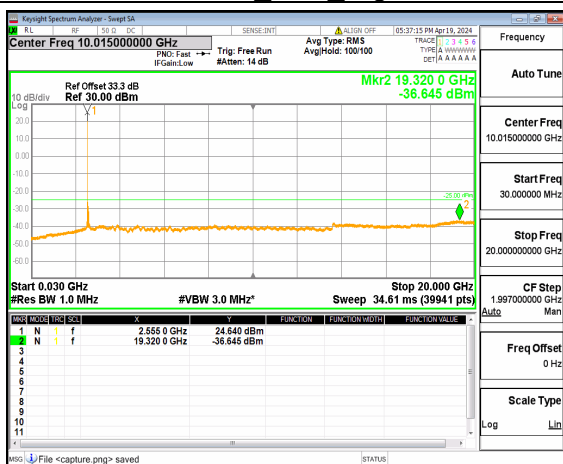

n41 (30MHz-20GHz) 80M DFT-s-OFDM QPSK Inner_1RB_Right Low

n41 (30MHz-20GHz) 80M DFT-s-OFDM BPSK Inner_1RB_Left Mid