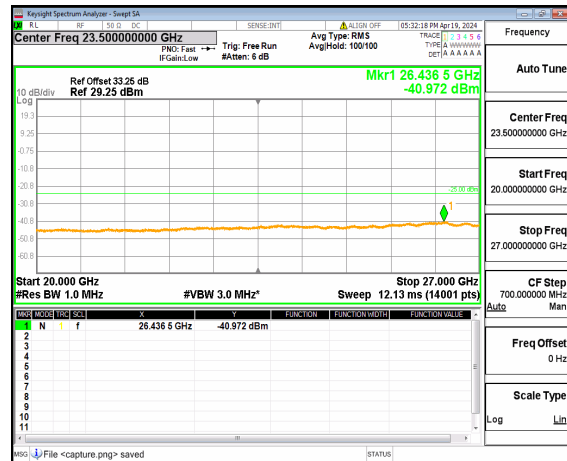

n41 (20GHz-27GHz) 60M DFT-s-OFDM QPSK Inner_1RB_Right High

n41 (20GHz-27GHz) 80M DFT-s-OFDM BPSK Inner_1RB_Left Low