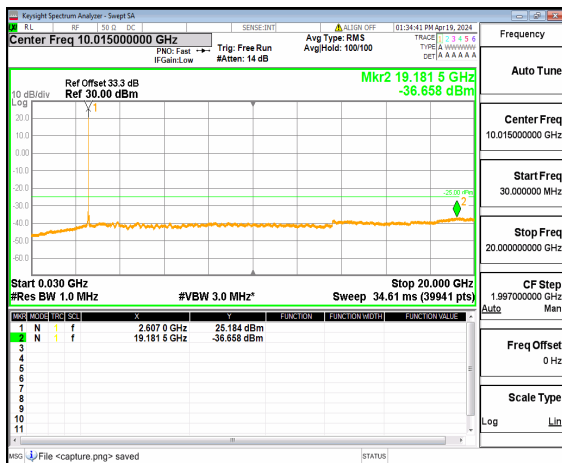

n41 (30MHz-20GHz) 30M DFT-s-OFDM BPSK Inner_1RB_Right Mid

n41 (20GHz-27GHz) 30M DFT-s-OFDM BPSK Inner_1RB_Right Mid

n41 (30MHz-20GHz) 30M DFT-s-OFDM QPSK Inner_1RB_Left Mid

n41 (20GHz-27GHz) 30M DFT-s-OFDM QPSK Inner_1RB_Left Mid