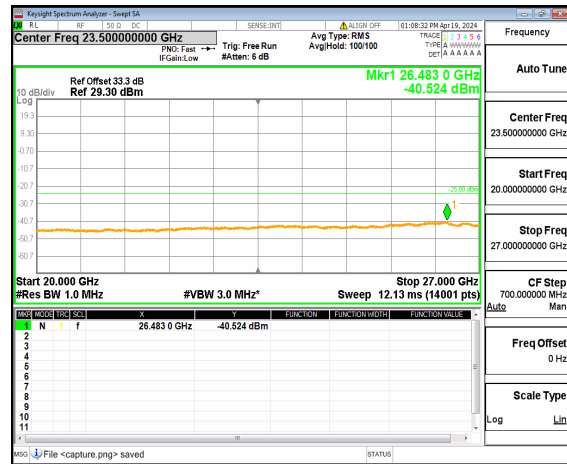

n41 (30MHz-20GHz) 20M DFT-s-OFDM
BPSK Inner_1RB_Right Mid

n41 (20GHz-27GHz) 20M DFT-s-OFDM
BPSK Inner_1RB_Right Mid

n41 (30MHz-20GHz) 20M DFT-s-OFDM
QPSK Inner_1RB_Left Mid

n41 (20GHz-27GHz) 20M DFT-s-OFDM
QPSK Inner_1RB_Left Mid