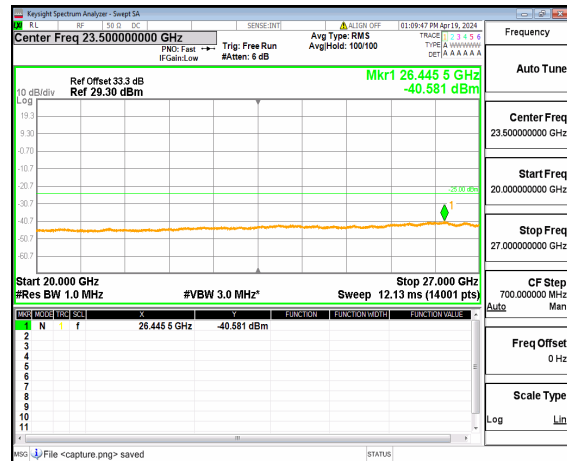

n41 (20GHz-27GHz) 20M DFT-s-OFDM
QPSK Inner_1RB_Left Mid

n41 (20GHz-27GHz) 20M DFT-s-OFDM
QPSK Inner_1RB_Right Mid