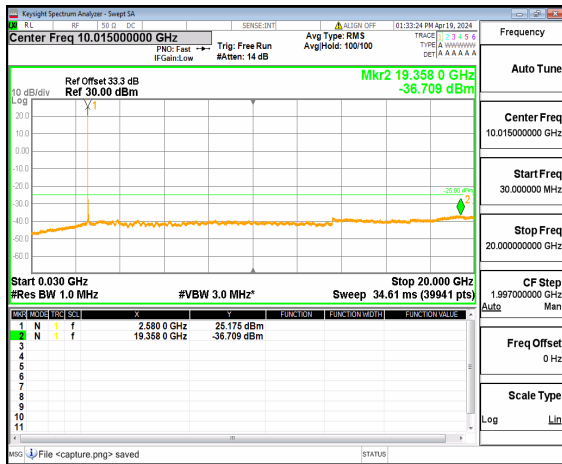

n41 (30MHz-20GHz) 30M DFT-s-OFDM BPSK Inner_1RB_Right Mid

n41 (30MHz-20GHz) 30M DFT-s-OFDM QPSK Inner_1RB_Left Mid