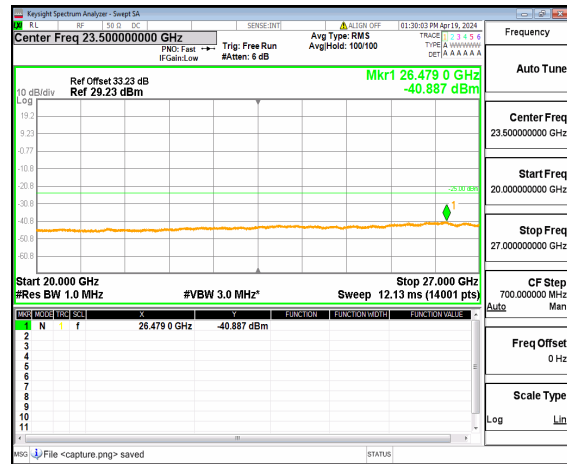

n41 (20GHz-27GHz) 30M DFT-s-OFDM QPSK Inner_1RB_Left Low

n41 (20GHz-27GHz) 30M DFT-s-OFDM QPSK Inner_1RB_Right Low