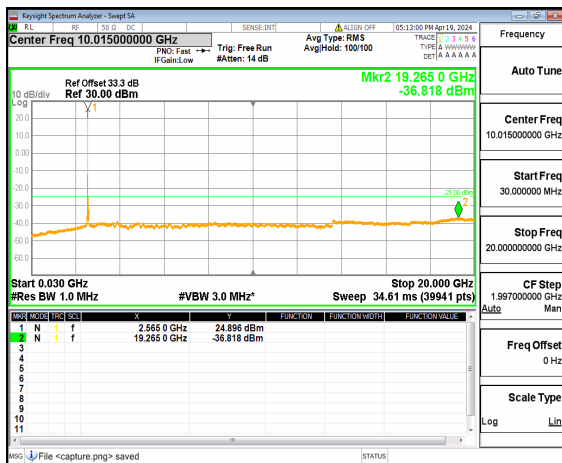

n41 (30MHz-20GHz) 60M DFT-s-OFDM QPSK Inner_1RB_Right Low

n41 (30MHz-20GHz) 60M DFT-s-OFDM BPSK Inner_1RB_Left Mid