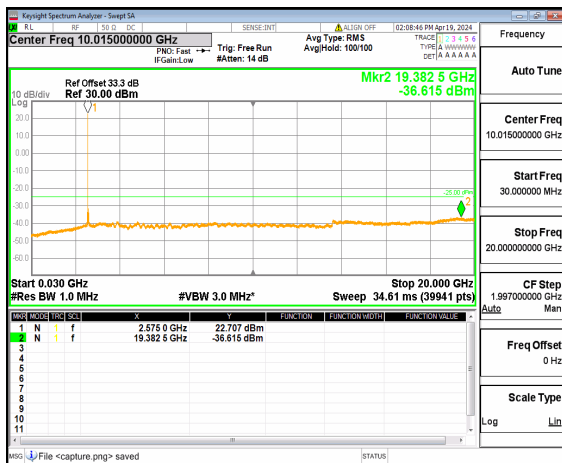

n41 (30MHz-20GHz) 40M DFT-s-OFDM QPSK Inner_1RB_Right Low

n41 (30MHz-20GHz) 40M DFT-s-OFDM BPSK Inner_1RB_Left Mid