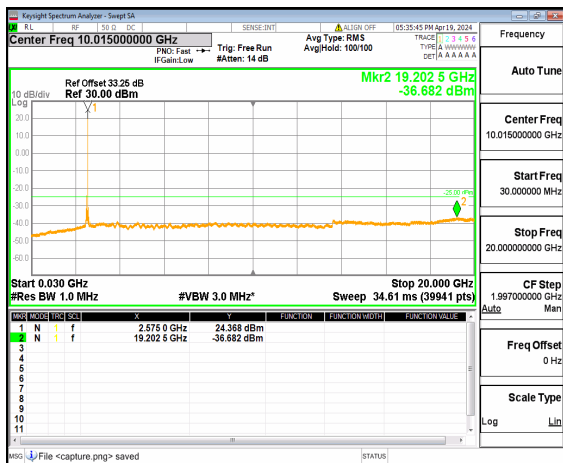

n41 (30MHz-20GHz) 80M DFT-s-OFDM BPSK Inner_1RB_Right Low

n41 (20GHz-27GHz) 80M DFT-s-OFDM BPSK Inner_1RB_Right Low

n41 (30MHz-20GHz) 80M DFT-s-OFDM QPSK Inner_1RB_Left Low

n41 (20GHz-27GHz) 80M DFT-s-OFDM QPSK Inner_1RB_Left Low