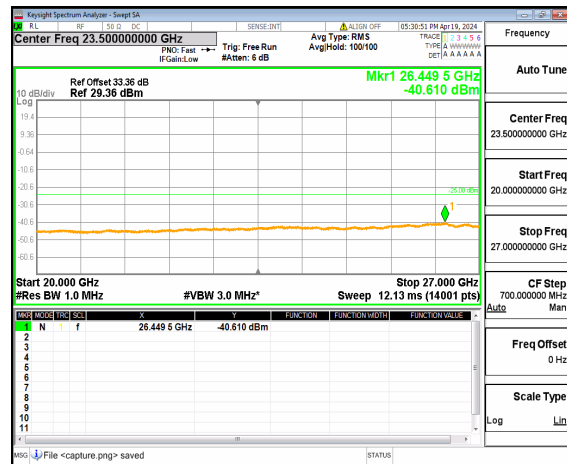

n41 (20GHz-27GHz) 60M DFT-s-OFDM QPSK Inner_1RB_Left High

n41 (20GHz-27GHz) 60M DFT-s-OFDM QPSK Inner_1RB_Right High