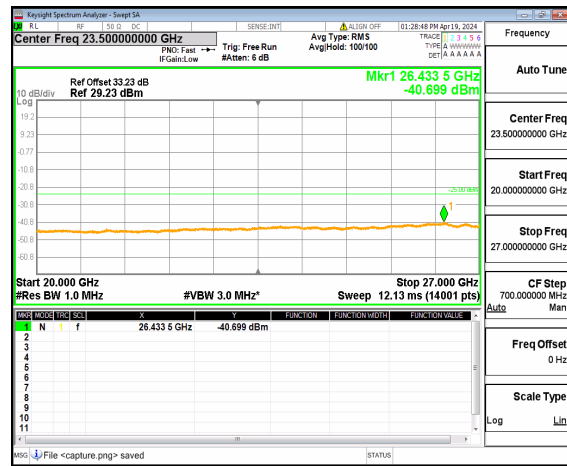

n41 (20GHz-27GHz) 30M DFT-s-OFDM BPSK Inner_1RB_Right_Low

n41 (20GHz-27GHz) 30M DFT-s-OFDM QPSK Inner_1RB_Left Low