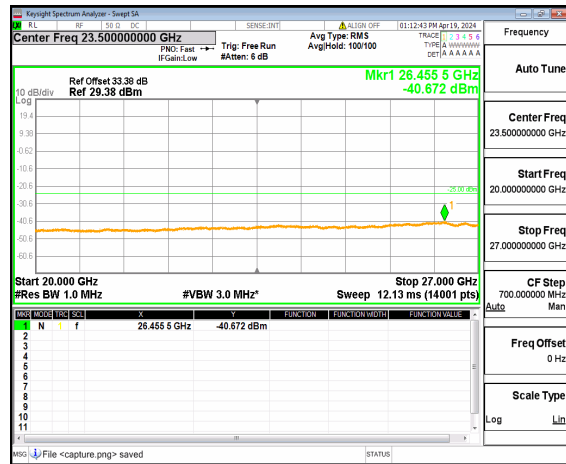

n41 (20GHz-27GHz) 20M DFT-s-OFDM
BPSK Inner_1RB_Left_High

n41 (20GHz-27GHz) 20M DFT-s-OFDM
BPSK Inner_1RB_Right_High