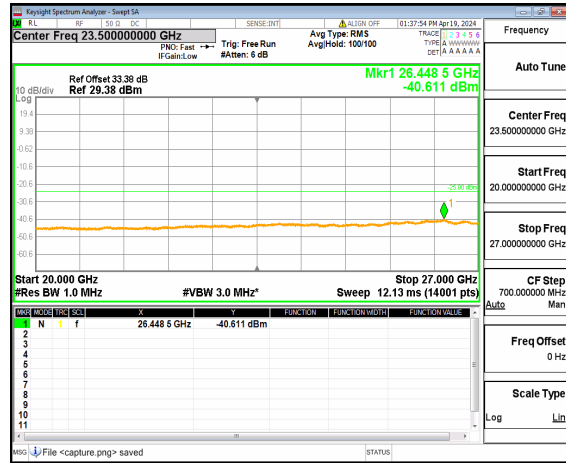

n41 (20GHz-27GHz) 30M DFT-s-OFDM QPSK Inner_1RB_Right Mid

n41 (20GHz-27GHz) 30M DFT-s-OFDM BPSK Inner_1RB_Left_High