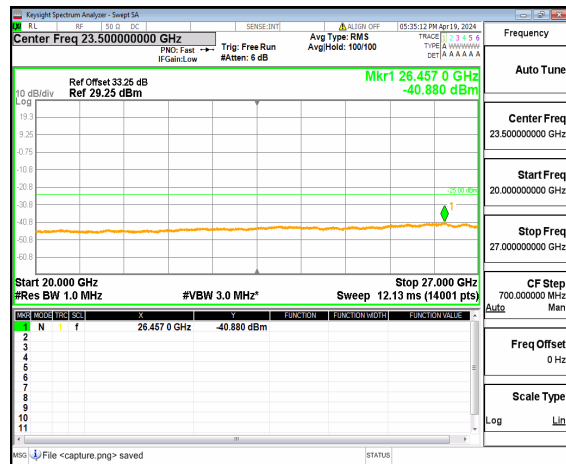

n41 (20GHz-27GHz) 80M DFT-s-OFDM BPSK Inner_1RB_Right Low

n41 (20GHz-27GHz) 80M DFT-s-OFDM QPSK Inner_1RB_Left Low