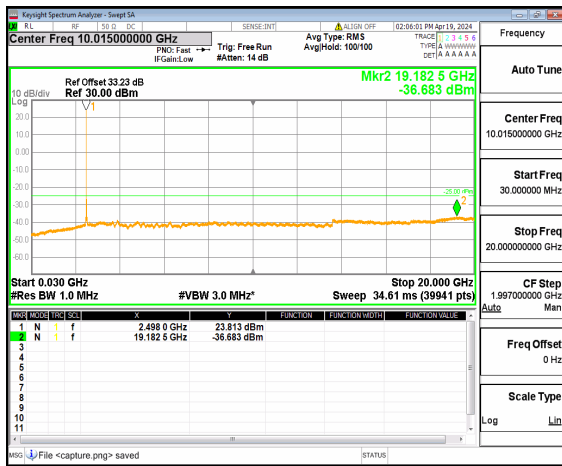

n41 (30MHz-20GHz) 40M DFT-s-OFDM QPSK Inner_1RB_Left Low