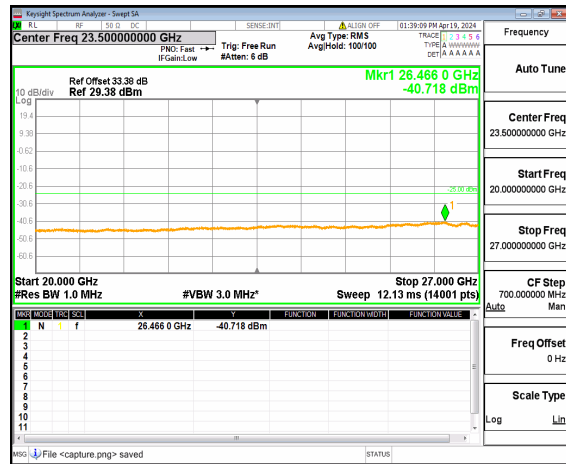

n41 (20GHz-27GHz) 30M DFT-s-OFDM BPSK Inner_1RB_Left_High

n41 (20GHz-27GHz) 30M DFT-s-OFDM BPSK Inner_1RB_Right_High