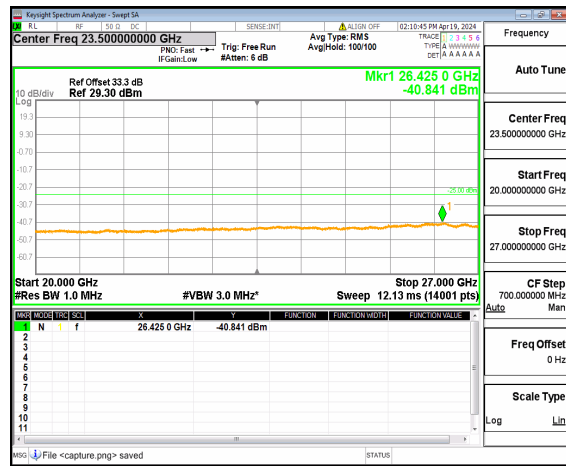

n41 (20GHz-27GHz) 40M DFT-s-OFDM BPSK Inner_1RB_Left Mid

n41 (20GHz-27GHz) 40M DFT-s-OFDM
BPSK Inner_1RB_Right Mid