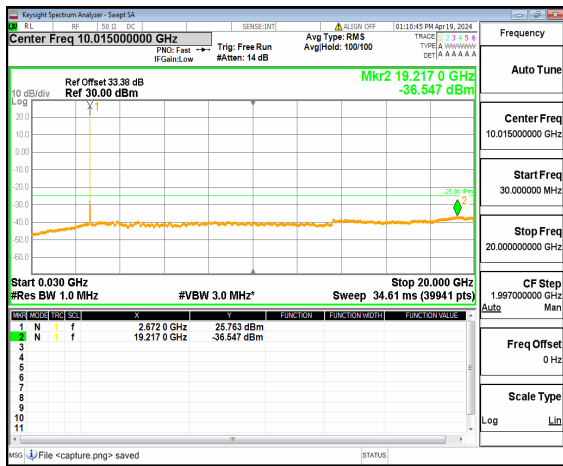

n41 (30MHz-20GHz) 20M DFT-s-OFDM
BPSK Inner_1RB_Left_High