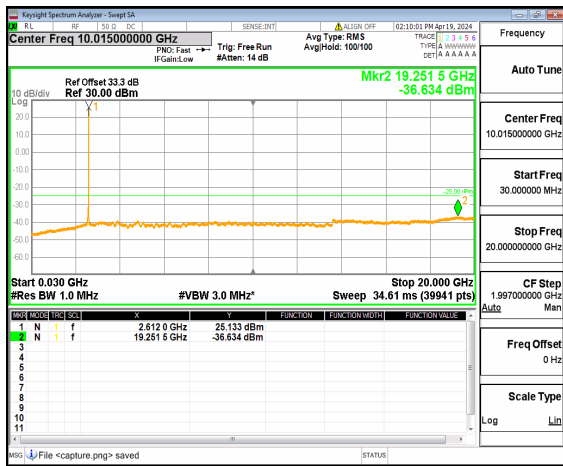

n41 (30MHz-20GHz) 40M DFT-s-OFDM QPSK Inner_1RB_Right Low

n41 (20GHz-27GHz) 40M DFT-s-OFDM QPSK Inner_1RB_Right Low

n41 (30MHz-20GHz) 40M DFT-s-OFDM BPSK Inner_1RB_Left Mid

n41 (20GHz-27GHz) 40M DFT-s-OFDM BPSK Inner_1RB_Left Mid