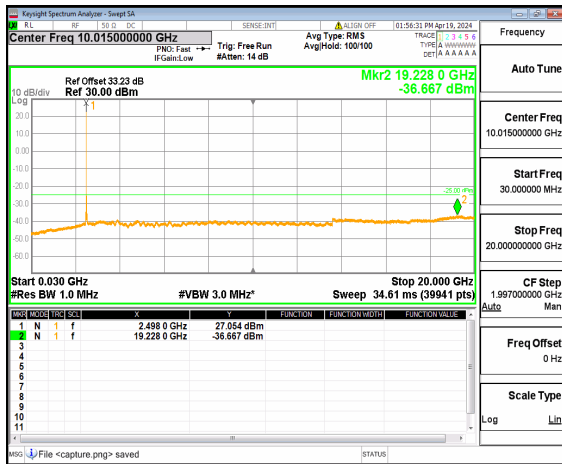

n41 (30MHz-20GHz) 30M DFT-s-OFDM QPSK Inner_1RB_Right High

n41 (30MHz-20GHz) 40M DFT-s-OFDM BPSK Inner_1RB_Left Low