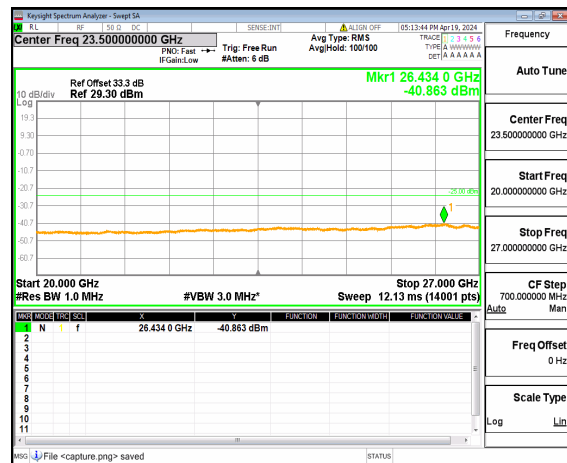

n41 (20GHz-27GHz) 60M DFT-s-OFDM QPSK Inner_1RB_Right Low

n41 (20GHz-27GHz) 60M DFT-s-OFDM BPSK Inner_1RB_Left Mid