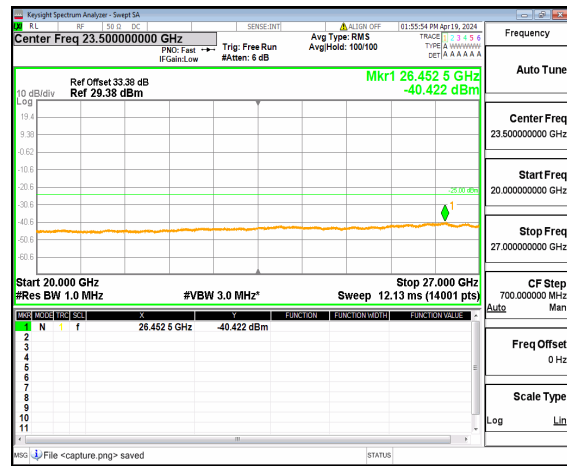

n41 (20GHz-27GHz) 30M DFT-s-OFDM QPSK Inner_1RB_Left_High

n41 (20GHz-27GHz) 30M DFT-s-OFDM QPSK Inner_1RB_Right High