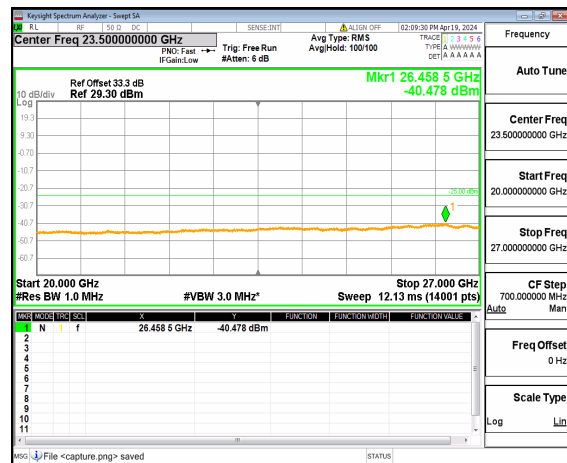

n41 (20GHz-27GHz) 40M DFT-s-OFDM QPSK Inner_1RB_Right Low

n41 (20GHz-27GHz) 40M DFT-s-OFDM BPSK Inner_1RB_Left Mid