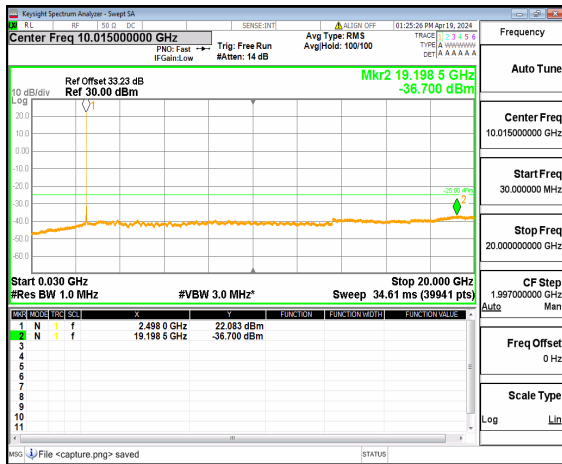

n41 (30MHz-20GHz) 20M DFT-s-OFDM QPSK Inner_1RB_Right_High

n41 (30MHz-20GHz) 30M DFT-s-OFDM BPSK Inner_1RB_Left_Low