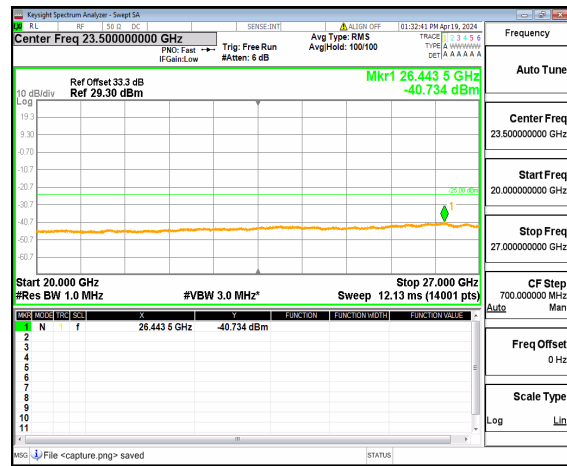

n41 (20GHz-27GHz) 30M DFT-s-OFDM BPSK Inner_1RB_Left Mid

n41 (20GHz-27GHz) 30M DFT-s-OFDM BPSK Inner_1RB_Right Mid