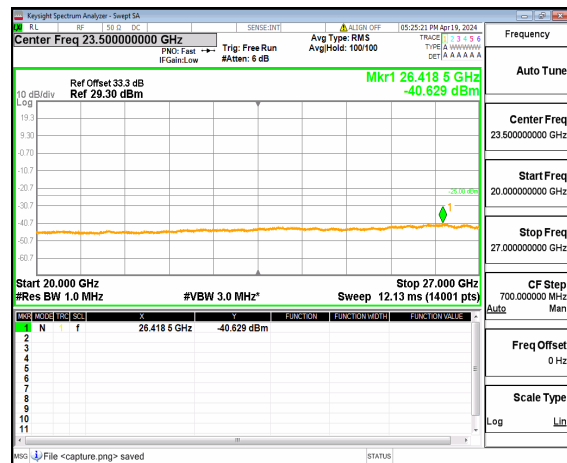

n41 (20GHz-27GHz) 60M DFT-s-OFDM
QPSK Inner_1RB_Left Mid

n41 (20GHz-27GHz) 60M DFT-s-OFDM
QPSK Inner_1RB_Right Mid