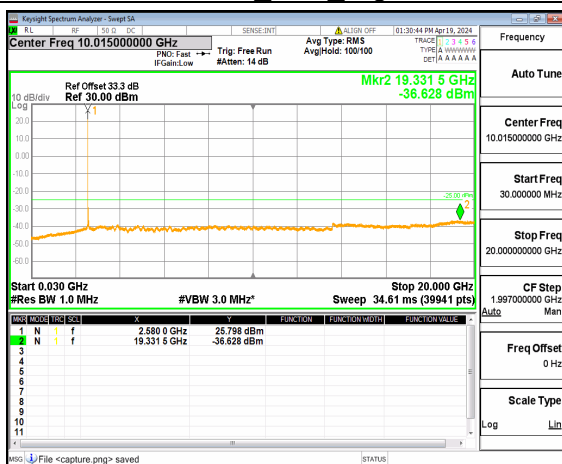

n41 (30MHz-20GHz) 30M DFT-s-OFDM QPSK Inner_1RB_Right Low

n41 (30MHz-20GHz) 30M DFT-s-OFDM BPSK Inner_1RB_Left Mid