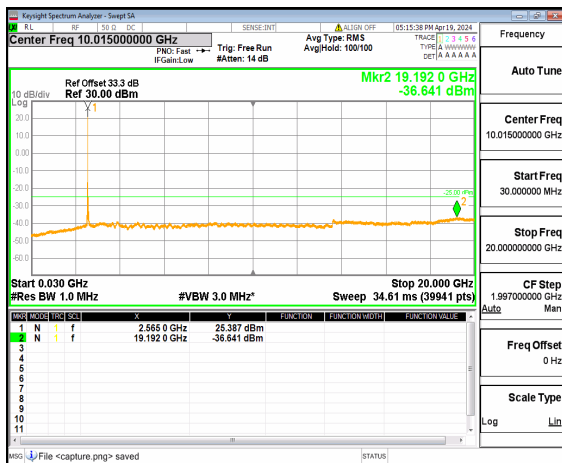

n41 (30MHz-20GHz) 60M DFT-s-OFDM
BPSK Inner_1RB_Right Mid

n41 (30MHz-20GHz) 60M DFT-s-OFDM
QPSK Inner_1RB_Left Mid