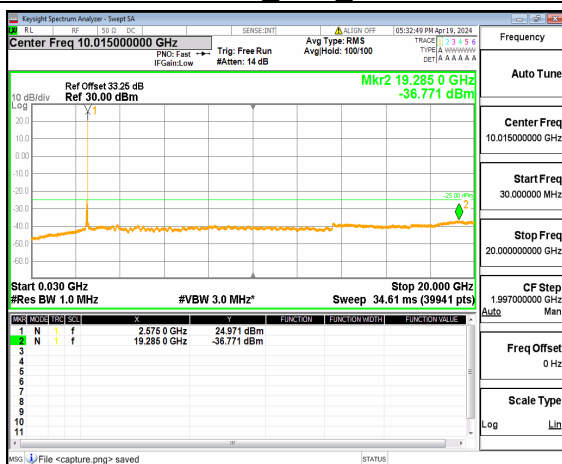

n41 (30MHz-20GHz) 60M DFT-s-OFDM QPSK Inner_1RB_Right High

n41 (20GHz-27GHz) 60M DFT-s-OFDM QPSK Inner_1RB_Right High

n41 (30MHz-20GHz) 80M DFT-s-OFDM BPSK Inner_1RB_Left Low

n41 (20GHz-27GHz) 80M DFT-s-OFDM BPSK Inner_1RB_Left Low