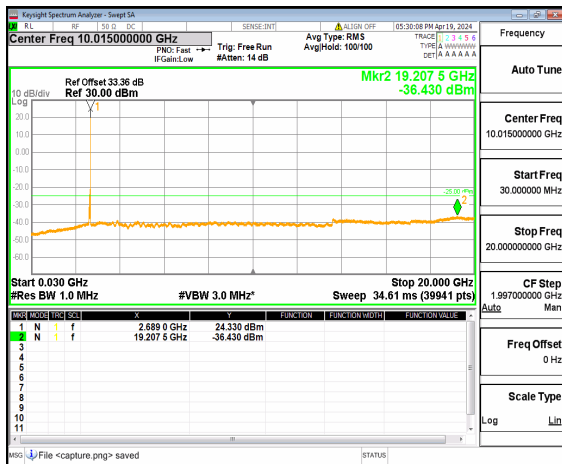

n41 (30MHz-20GHz) 60M DFT-s-OFDM BPSK Inner_1RB_Right High

n41 (20GHz-27GHz) 60M DFT-s-OFDM BPSK Inner_1RB_Right High

n41 (30MHz-20GHz) 60M DFT-s-OFDM QPSK Inner_1RB_Left High

n41 (20GHz-27GHz) 60M DFT-s-OFDM QPSK Inner_1RB_Left High