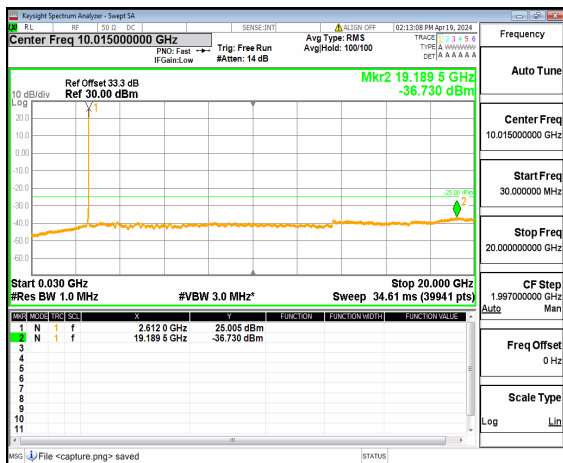

n41 (30MHz-20GHz) 40M DFT-s-OFDM
BPSK Inner_1RB_Right Mid

n41 (20GHz-27GHz) 40M DFT-s-OFDM
BPSK Inner_1RB_Right Mid

n41 (30MHz-20GHz) 40M DFT-s-OFDM
QPSK Inner_1RB_Left Mid

n41 (20GHz-27GHz) 40M DFT-s-OFDM
QPSK Inner_1RB_Left Mid