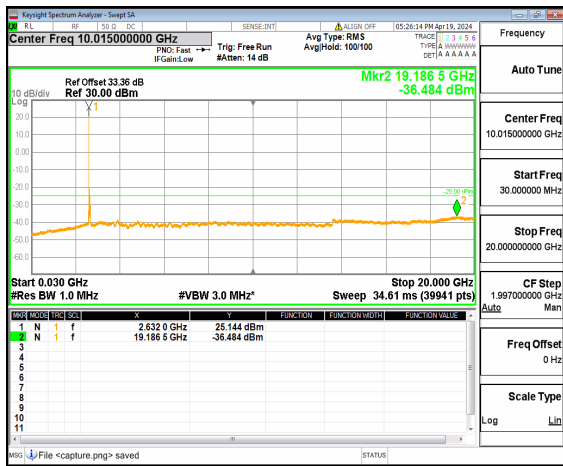

n41 (30MHz-20GHz) 60M DFT-s-OFDM BPSK Inner_1RB_Left High