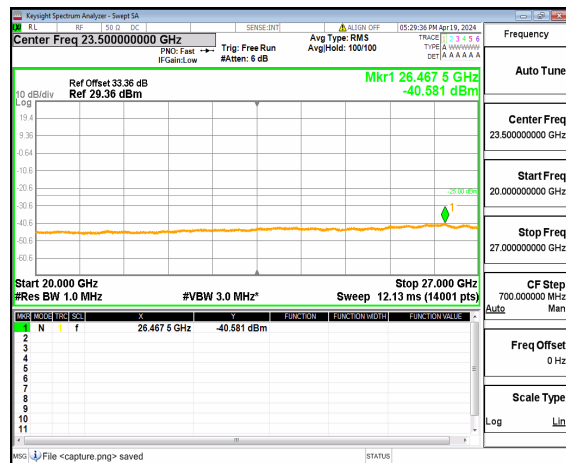

n41 (20GHz-27GHz) 60M DFT-s-OFDM BPSK Inner_1RB_Right High

n41 (20GHz-27GHz) 60M DFT-s-OFDM QPSK Inner_1RB_Left High