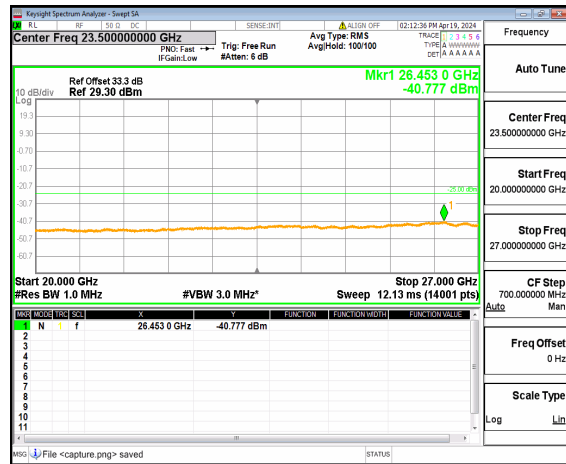

n41 (20GHz-27GHz) 40M DFT-s-OFDM
BPSK Inner_1RB_Right Mid

n41 (20GHz-27GHz) 40M DFT-s-OFDM
QPSK Inner_1RB_Left Mid