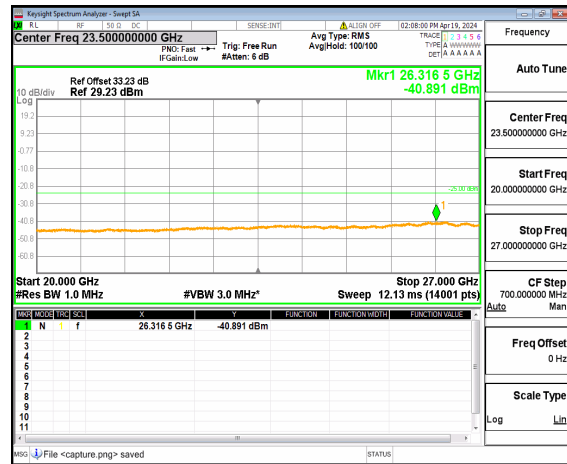

n41 (20GHz-27GHz) 40M DFT-s-OFDM QPSK Inner_1RB_Left Low

n41 (20GHz-27GHz) 40M DFT-s-OFDM QPSK Inner_1RB_Right Low