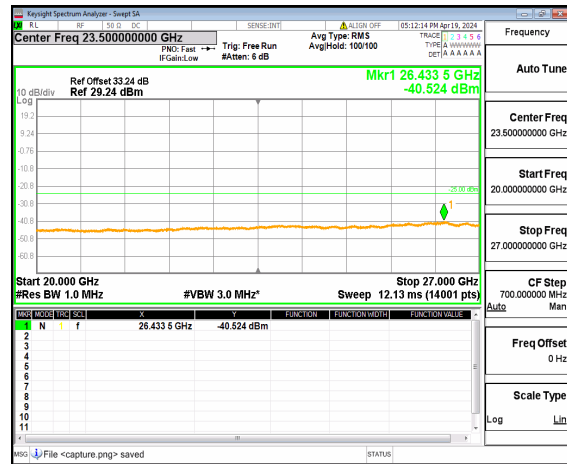

n41 (20GHz-27GHz) 60M DFT-s-OFDM QPSK Inner_1RB_Left Low

n41 (20GHz-27GHz) 60M DFT-s-OFDM QPSK Inner_1RB_Right Low