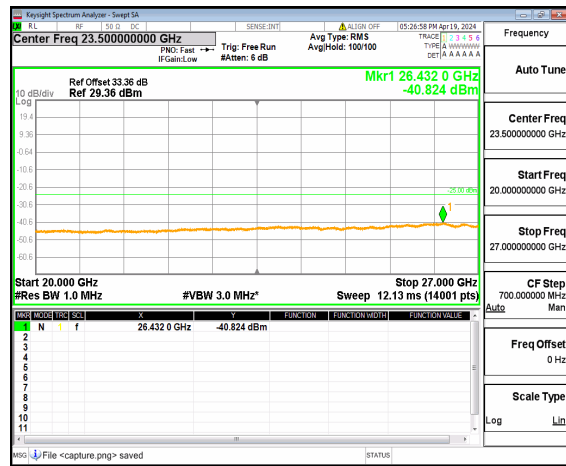

n41 (20GHz-27GHz) 60M DFT-s-OFDM
QPSK Inner_1RB_Right Mid

n41 (20GHz-27GHz) 60M DFT-s-OFDM BPSK Inner_1RB_Left High