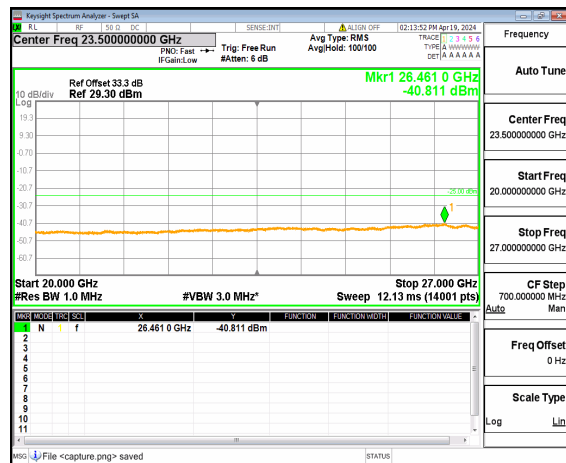

n41 (20GHz-27GHz) 40M DFT-s-OFDM
QPSK Inner_1RB_Left Mid

n41 (20GHz-27GHz) 40M DFT-s-OFDM
QPSK Inner_1RB_Right Mid