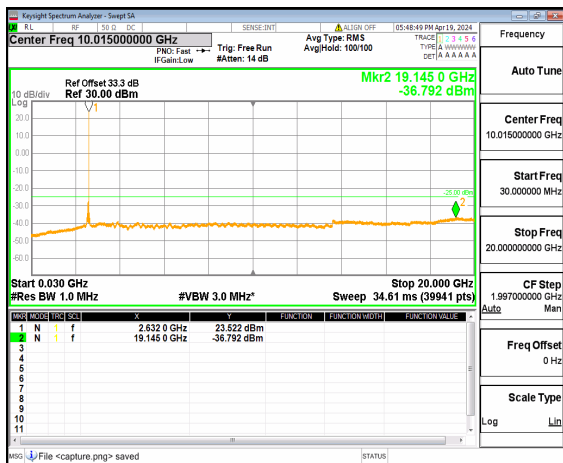

n41 (30MHz-20GHz) 80M DFT-s-OFDM
BPSK Inner_1RB_Right Mid

n41 (20GHz-27GHz) 80M DFT-s-OFDM
BPSK Inner_1RB_Right Mid

n41 (30MHz-20GHz) 80M DFT-s-OFDM
QPSK Inner_1RB_Left Mid

n41 (20GHz-27GHz) 80M DFT-s-OFDM
QPSK Inner_1RB_Left Mid