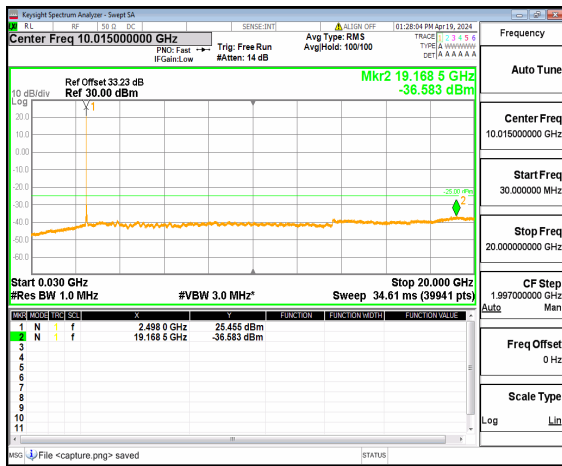

n41 (30MHz-20GHz) 30M DFT-s-OFDM QPSK Inner_1RB_Left Low