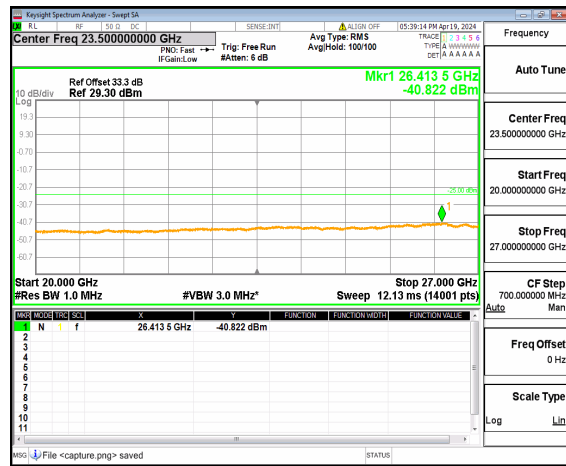

n41 (20GHz-27GHz) 80M DFT-s-OFDM BPSK Inner_1RB_Left Mid

n41 (20GHz-27GHz) 80M DFT-s-OFDM
BPSK Inner_1RB_Right Mid