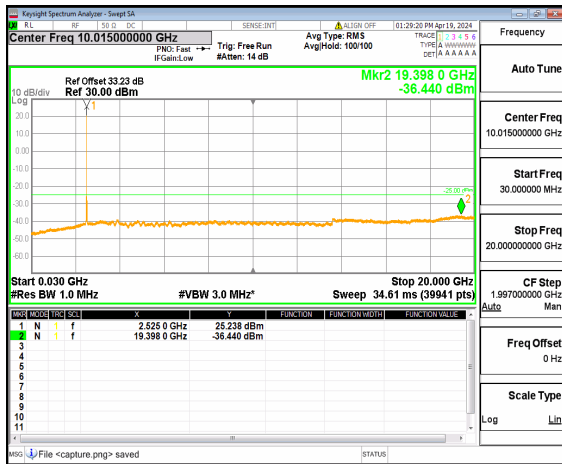

n41 (30MHz-20GHz) 30M DFT-s-OFDM BPSK Inner_1RB_Right_Low

n41 (20GHz-27GHz) 30M DFT-s-OFDM BPSK Inner_1RB_Right_Low

n41 (30MHz-20GHz) 30M DFT-s-OFDM QPSK Inner_1RB_Left Low

n41 (20GHz-27GHz) 30M DFT-s-OFDM QPSK Inner_1RB_Left Low