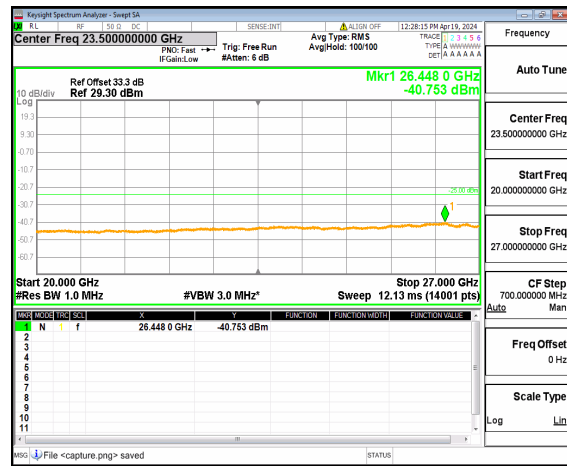

n41 (30MHz-20GHz) 20M DFT-s-OFDM
BPSK Inner_1RB_Right Mid

n41 (20GHz-27GHz) 20M DFT-s-OFDM
BPSK Inner_1RB_Right Mid

n41 (30MHz-20GHz) 20M DFT-s-OFDM
QPSK Inner_1RB_Left Mid

n41 (20GHz-27GHz) 20M DFT-s-OFDM
QPSK Inner_1RB_Left Mid