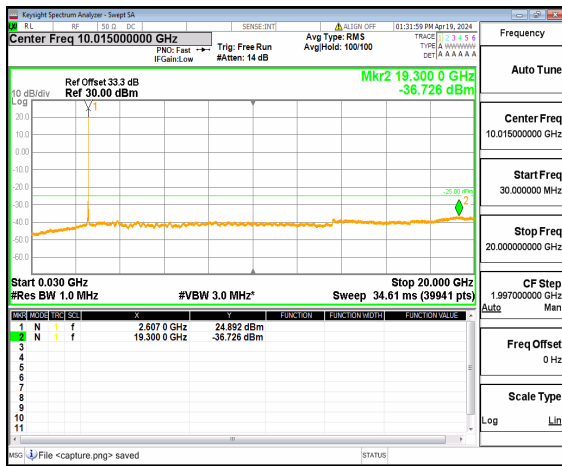

n41 (30MHz-20GHz) 30M DFT-s-OFDM QPSK Inner_1RB_Right Low

n41 (20GHz-27GHz) 30M DFT-s-OFDM QPSK Inner_1RB_Right Low

n41 (30MHz-20GHz) 30M DFT-s-OFDM BPSK Inner_1RB_Left Mid

n41 (20GHz-27GHz) 30M DFT-s-OFDM BPSK Inner_1RB_Left Mid