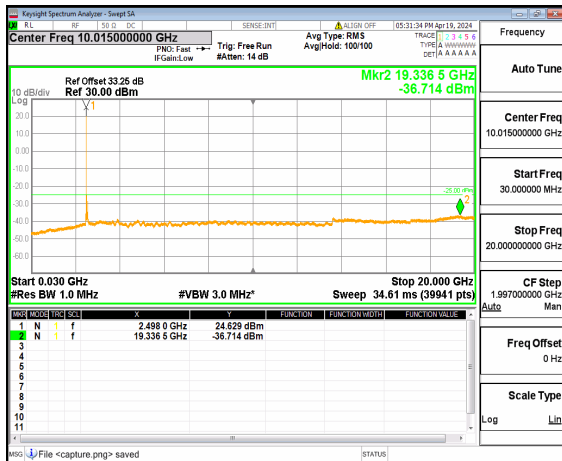

n41 (30MHz-20GHz) 60M DFT-s-OFDM QPSK Inner_1RB_Right High

n41 (30MHz-20GHz) 80M DFT-s-OFDM BPSK Inner_1RB_Left Low