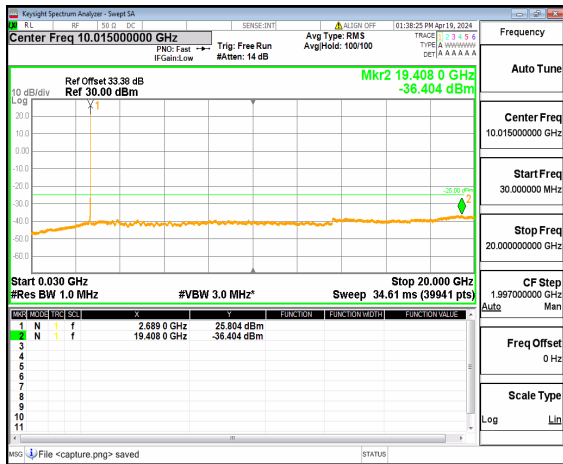

n41 (30MHz-20GHz) 30M DFT-s-OFDM QPSK Inner_1RB_Right Mid

n41 (20GHz-27GHz) 30M DFT-s-OFDM QPSK Inner_1RB_Right Mid

n41 (30MHz-20GHz) 30M DFT-s-OFDM BPSK Inner_1RB_Left_High

n41 (20GHz-27GHz) 30M DFT-s-OFDM BPSK Inner_1RB_Left_High