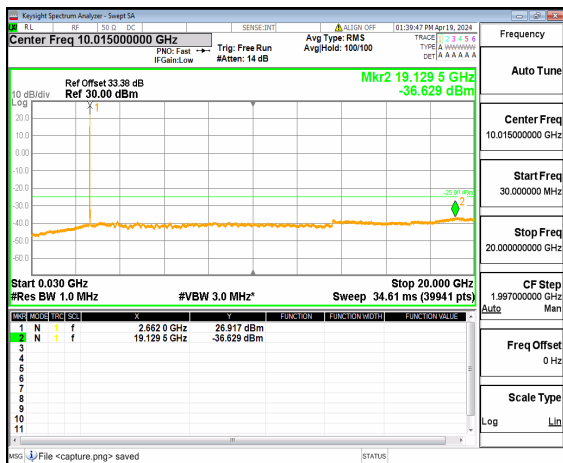

n41 (30MHz-20GHz) 30M DFT-s-OFDM BPSK Inner_1RB_Right_High

n41 (30MHz-20GHz) 30M DFT-s-OFDM QPSK Inner_1RB_Left_High