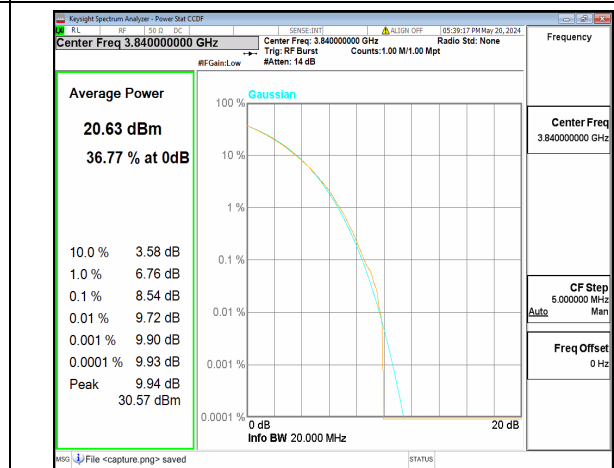

n77(3700-3980MHz) 20M DFT-s-OFDM
256QAM Outer_Full Mid

n77(3700-3980MHz) 20M CP-OFDM 256QAM
Outer_Full Mid