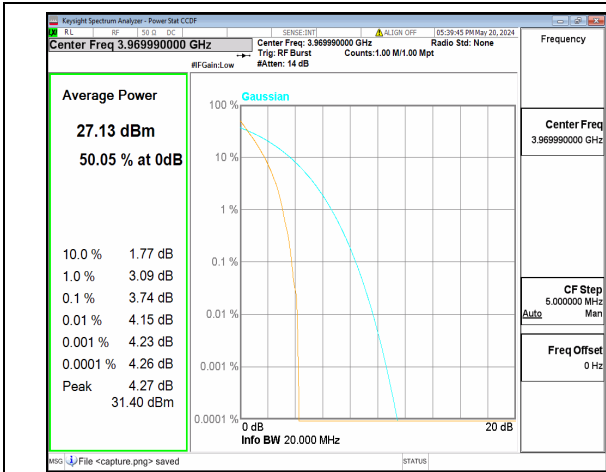

n77(3700-3980MHz) 20M DFT-s-OFDM BPSK Outer_Full High