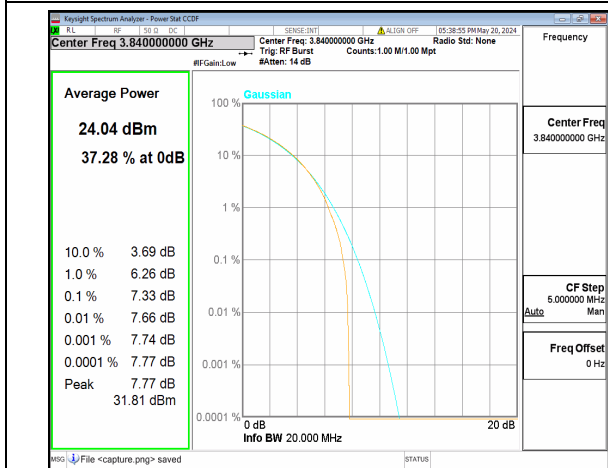

n77(3700-3980MHz) 20M CP-OFDM QPSK  
Outer\_Full Low

n77(3700-3980MHz) 20M CP-OFDM 256QAM  
Outer\_Full Low

n77(3700-3980MHz) 20M DFT-s-OFDM BPSK  
Outer\_Full Mid

n77(3700-3980MHz) 20M DFT-s-OFDM  
256QAM Outer\_Full Mid