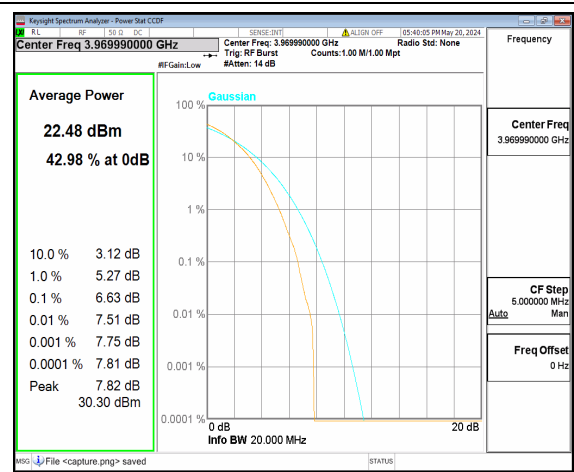

n77(3700-3980MHz) 20M CP-OFDM 256QAM
Outer_Full Mid

n77(3700-3980MHz) 20M DFT-s-OFDM 256QAM Outer_Full High