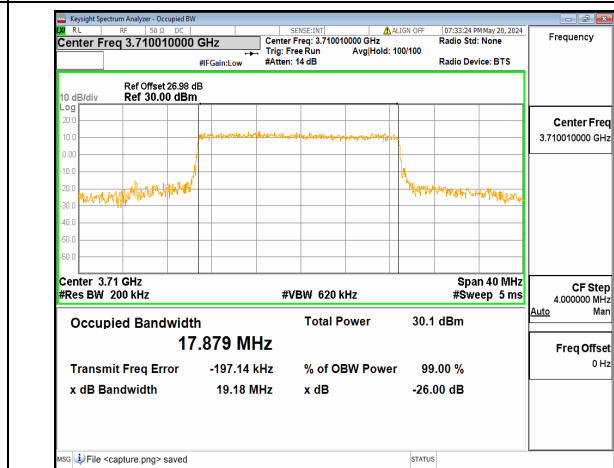

n77(3700-3980MHz) 20M DFT-s-OFDM
64QAM Outer_Full Low

n77(3700-3980MHz) 20M CP-OFDM QPSK
Outer_Full Low