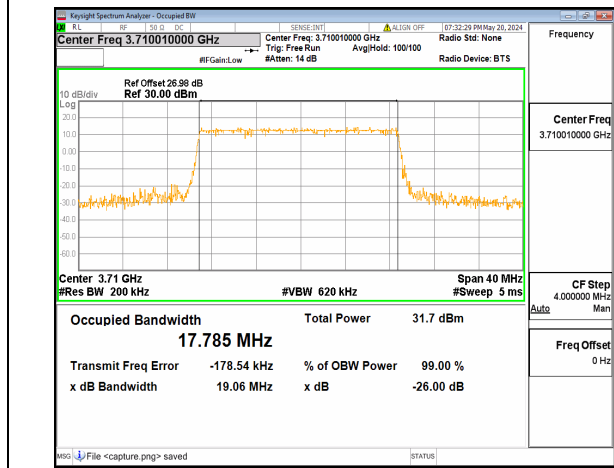

n77(3700-3980MHz) 20M DFT-s-OFDM QPSK
Outer_Full Low

n77(3700-3980MHz) 20M DFT-s-OFDM
64QAM Outer_Full Low