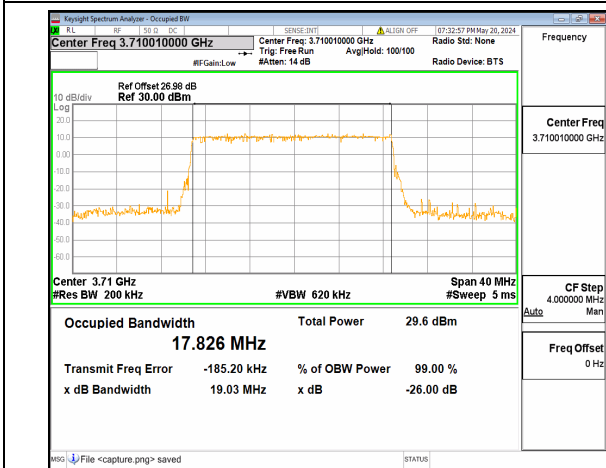

n77(3700-3980MHz) 20M DFT-s-OFDM
16QAM Outer_Full Low

n77(3700-3980MHz) 20M DFT-s-OFDM
256QAM Outer_Full Low