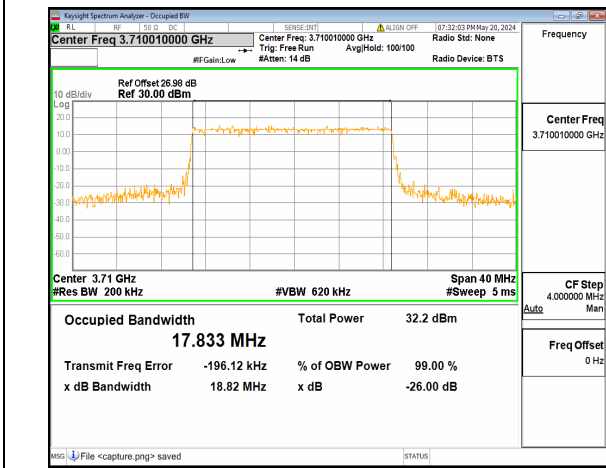

n77(3700-3980MHz) 15M DFT-s-OFDM
256QAM Outer_Full High

n77(3700-3980MHz) 15M CP-OFDM QPSK
Outer_Full High

n77(3700-3980MHz) 20M DFT-s-OFDM BPSK
Outer_Full Low

n77(3700-3980MHz) 20M DFT-s-OFDM QPSK
Outer_Full Low