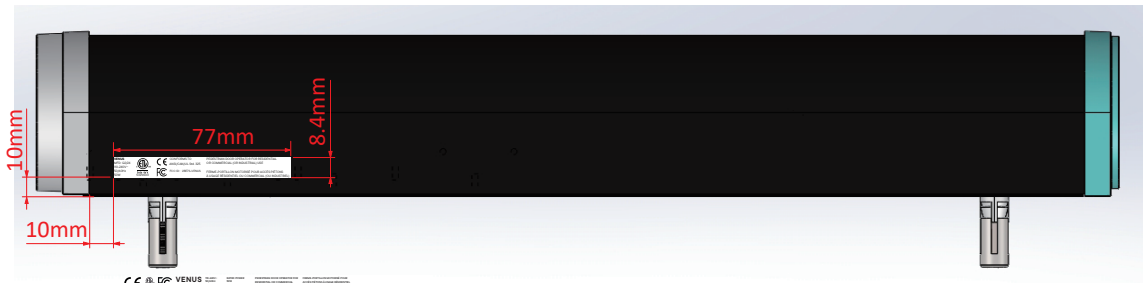

VENUS

MFD: 02/24

110-240V~

50/60Hz

50W

Intertek
5029600

CONFORMS TO
ANSI/CAN/UL Std. 325

FCC ID: 2BE7S-VENUS

PEDESTRIAN DOOR OPERATOR FOR RESIDENTIAL
OR COMMERCIAL (OR INDUSTRIAL) USE

FERME-PORTILLON MOTORISÉ POUR ACCÈS PIÉTONS
À USAGE RÉSIDENTIEL OU COMMERCIAL (OU INDUSTRIEL)

CE FCC VENUS