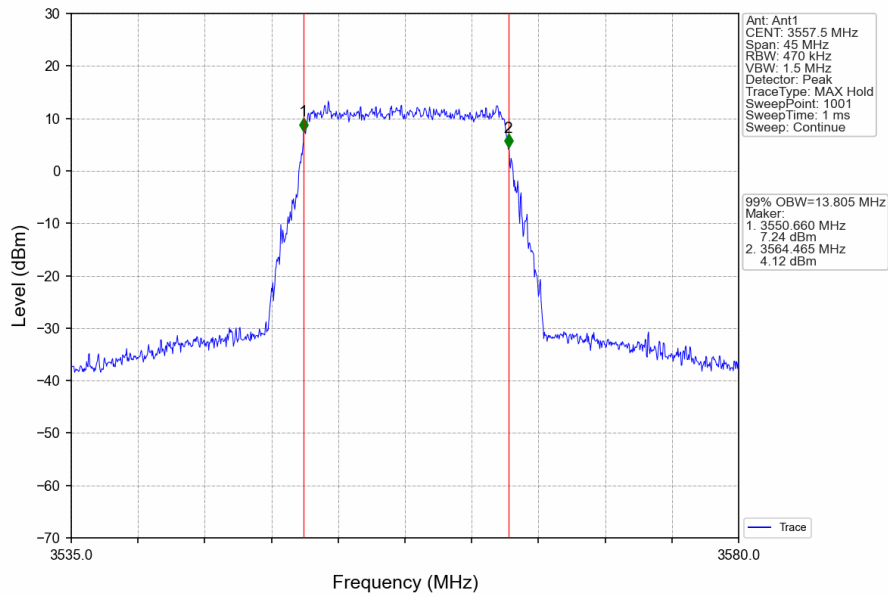

Band48_15MHz_QPSK_LCH_3557.5MHz_RB_75_0_NTNV

Band48_15MHz_QPSK_MCH_3625MHz_RB_75_0_NTNV

Band48_15MHz_QPSK_HCH_3692.5MHz_RB_75_0_NTNV

Band48_15MHz_16QAM_LCH_3557.5MHz_RB_75_0_NTNV

Band48_15MHz_16QAM_MCH_3625MHz_RB_75_0_NTNV