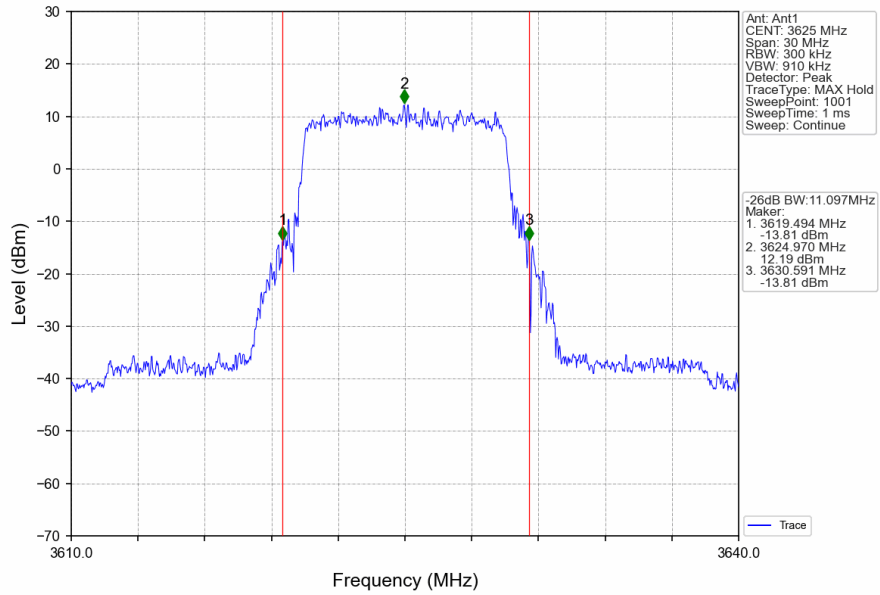

1.2.2 Test Graph

Band48_5MHz_QPSK_HCH_3697.5MHz_RB_25_0_NTNV

Band48_5MHz_16QAM_LCH_3552.5MHz_RB_25_0_NTNV

Band48_5MHz_16QAM_MCH_3625MHz_RB_25_0_NTNV

Band48_5MHz_16QAM_HCH_3697.5MHz_RB_25_0_NTNV

Band48_10MHz_QPSK_LCH_3555MHz_RB_50_0_NTNV

Band48_10MHz_QPSK_MCH_3625MHz_RB_50_0_NTNV

Band48_10MHz_QPSK_HCH_3695MHz_RB_50_0_NTNV

Band48_10MHz_16QAM_LCH_3555MHz_RB_50_0_NTNV

Band48_10MHz_16QAM_MCH_3625MHz_RB_50_0_NTNV

Band48_10MHz_16QAM_HCH_3695MHz_RB_50_0_NTNV