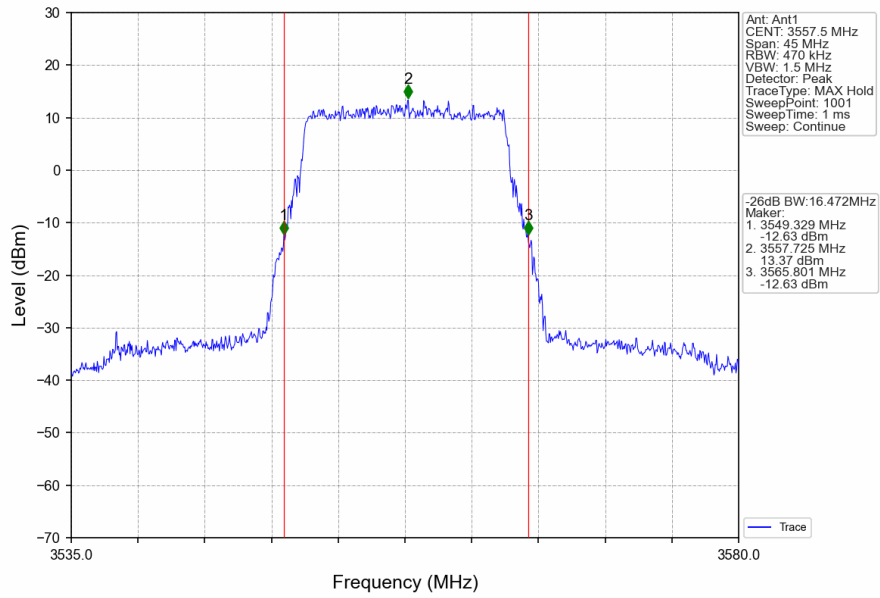

1.2.2 Test Graph

Band48_5MHz_QPSK_HCH_3697.5MHz_RB_25_0_NTNV

Band48_5MHz_16QAM_LCH_3552.5MHz_RB_25_0_NTNV

Band48_5MHz_16QAM_MCH_3625MHz_RB_25_0_NTNV

Band48_5MHz_16QAM_HCH_3697.5MHz_RB_25_0_NTNV

Band48_10MHz_QPSK_LCH_3555MHz_RB_50_0_NTNV

Band48_10MHz_QPSK_MCH_3625MHz_RB_50_0_NTNV

Band48_10MHz_QPSK_HCH_3695MHz_RB_50_0_NTNV

Band48_10MHz_16QAM_LCH_3555MHz_RB_50_0_NTNV

Band48_10MHz_16QAM_MCH_3625MHz_RB_50_0_NTNV

Band48_10MHz_16QAM_HCH_3695MHz_RB_50_0_NTNV

Band48_15MHz_QPSK_LCH_3557.5MHz_RB_75_0_NTNV

Band48_15MHz_QPSK_MCH_3625MHz_RB_75_0_NTNV

Band48_15MHz_QPSK_HCH_3692.5MHz_RB_75_0_NTNV

Band48_15MHz_16QAM_LCH_3557.5MHz_RB_75_0_NTNV

Band48_15MHz_16QAM_MCH_3625MHz_RB_75_0_NTNV