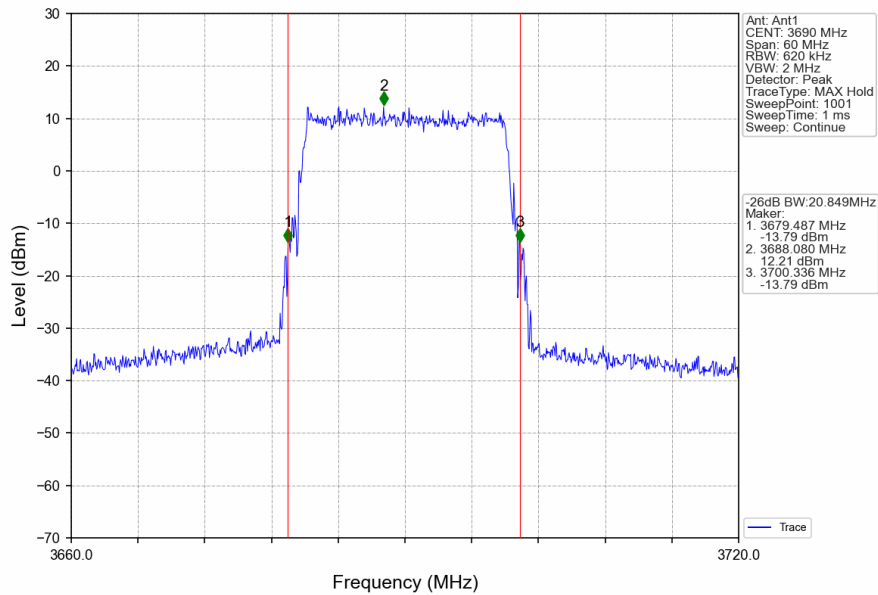

Band48_15MHz_16QAM_HCH_3692.5MHz_RB_75_0_NTNV

Band48_20MHz_QPSK_LCH_3560MHz_RB_100_0_NTNV

Band48_20MHz_QPSK_MCH_3625MHz_RB_100_0_NTNV

Band48_20MHz_QPSK_HCH_3690MHz_RB_100_0_NTNV

Band48_20MHz_16QAM_LCH_3560MHz_RB_100_0_NTNV

Band48_20MHz_16QAM_MCH_3625MHz_RB_100_0_NTNV

Band48_20MHz_16QAM_HCH_3690MHz_RB_100_0_NTNV

- End of the Appendix -