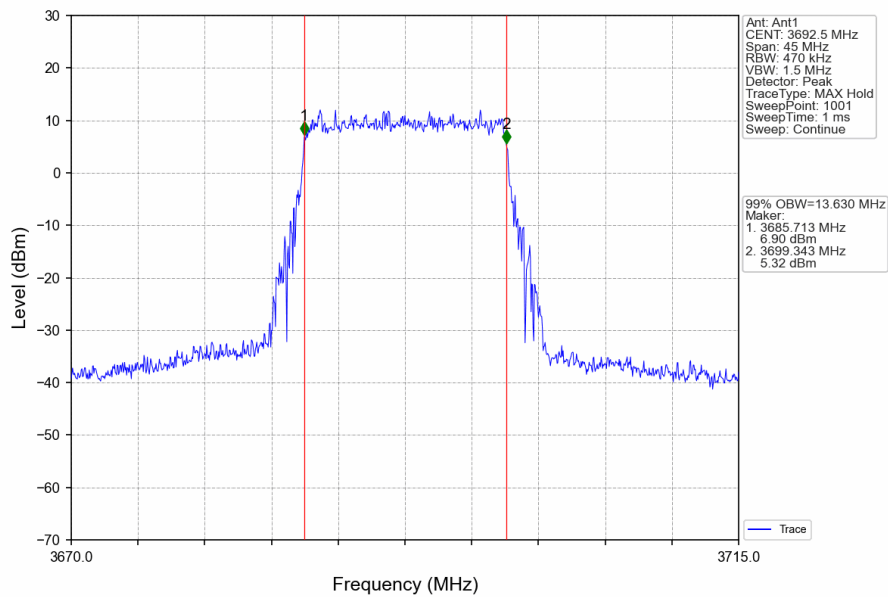

Band48_15MHz_16QAM_HCH_3692.5MHz_RB_75_0_NTNV