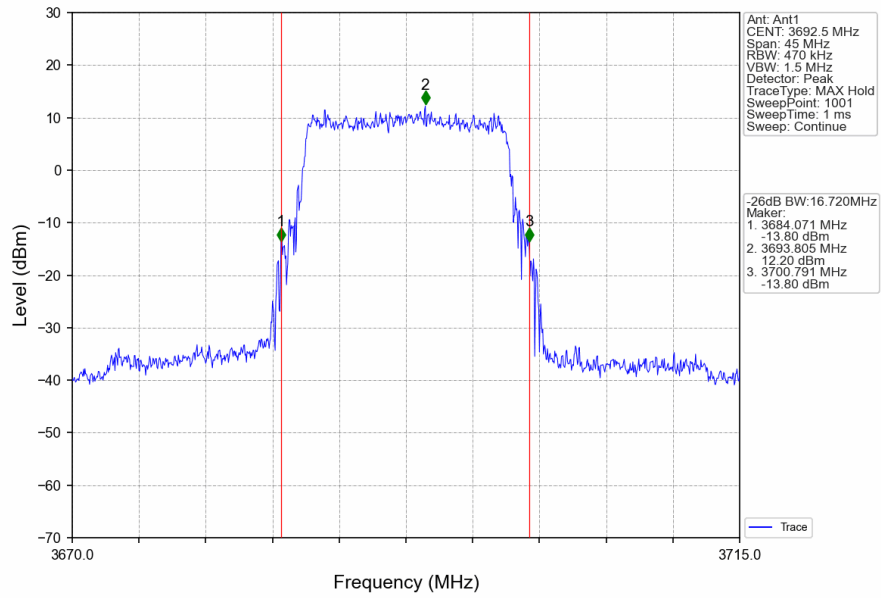

1.2.2 Test Graph

Band48_5MHz_QPSK_HCH_3697.5MHz_RB_25_0_NTNV

Band48_5MHz_16QAM_LCH_3552.5MHz_RB_25_0_NTNV

Band48_5MHz_16QAM_MCH_3625MHz_RB_25_0_NTNV

Band48_5MHz_16QAM_HCH_3697.5MHz_RB_25_0_NTNV

Band48_10MHz_QPSK_LCH_3555MHz_RB_50_0_NTNV

Band48_10MHz_QPSK_MCH_3625MHz_RB_50_0_NTNV

Band48_10MHz_QPSK_HCH_3695MHz_RB_50_0_NTNV

Band48_10MHz_16QAM_LCH_3555MHz_RB_50_0_NTNV

Band48_10MHz_16QAM_MCH_3625MHz_RB_50_0_NTNV

Band48_10MHz_16QAM_HCH_3695MHz_RB_50_0_NTNV

Band48_15MHz_QPSK_LCH_3557.5MHz_RB_75_0_NTNV

Band48_15MHz_QPSK_MCH_3625MHz_RB_75_0_NTNV

Band48_15MHz_QPSK_HCH_3692.5MHz_RB_75_0_NTNV

Band48_15MHz_16QAM_LCH_3557.5MHz_RB_75_0_NTNV

Band48_15MHz_16QAM_MCH_3625MHz_RB_75_0_NTNV