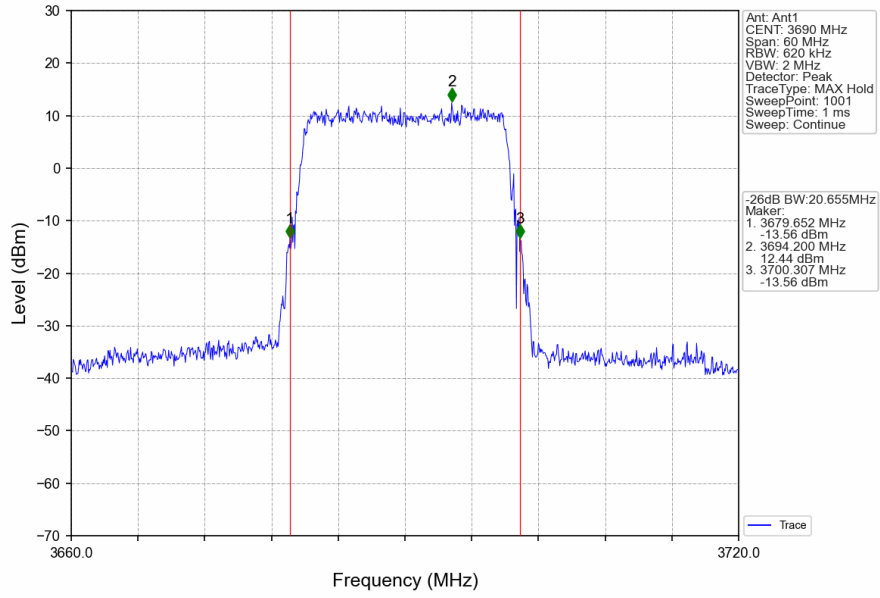

Band48_15MHz_16QAM_HCH_3692.5MHz_RB_75_0_NTNV

Band48_20MHz_QPSK_LCH_3560MHz_RB_100_0_NTNV

Band48_20MHz_QPSK_MCH_3625MHz_RB_100_0_NTNV

Band48_20MHz_QPSK_HCH_3690MHz_RB_100_0_NTNV

Band48_20MHz_16QAM_LCH_3560MHz_RB_100_0_NTNV

Band48_20MHz_16QAM_MCH_3625MHz_RB_100_0_NTNV

Band48_20MHz_16QAM_HCH_3690MHz_RB_100_0_NTNV

- End of the Appendix -