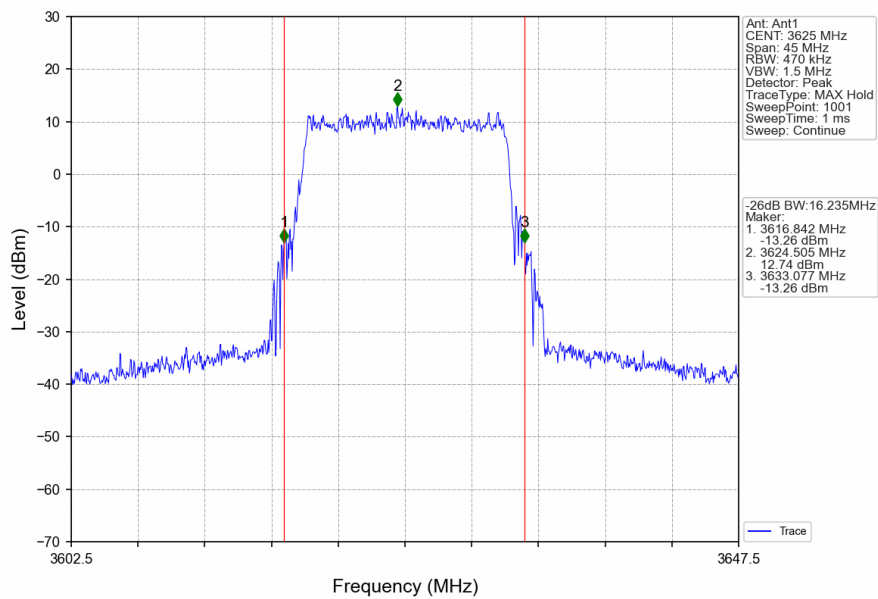

Band48_15MHz_QPSK_LCH_3557.5MHz_RB_75_0_NTNV

Band48_15MHz_QPSK_MCH_3625MHz_RB_75_0_NTNV

Band48_15MHz_QPSK_HCH_3692.5MHz_RB_75_0_NTNV

Band48_15MHz_16QAM_LCH_3557.5MHz_RB_75_0_NTNV

Band48_15MHz_16QAM_MCH_3625MHz_RB_75_0_NTNV

Band48_15MHz_16QAM_HCH_3692.5MHz_RB_75_0_NTNV

Band48_20MHz_QPSK_LCH_3560MHz_RB_100_0_NTNV

Band48_20MHz_QPSK_MCH_3625MHz_RB_100_0_NTNV

Band48_20MHz_QPSK_HCH_3690MHz_RB_100_0_NTNV

Band48_20MHz_16QAM_LCH_3560MHz_RB_100_0_NTNV