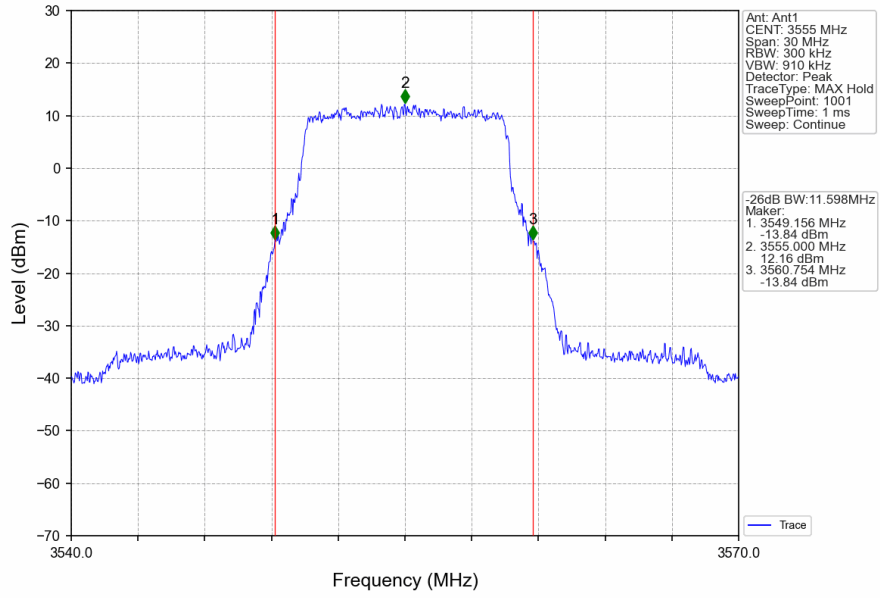

1.2.2 Test Graph

Band48_5MHz_QPSK_HCH_3697.5MHz_RB_25_0_NTNV

Band48_5MHz_16QAM_LCH_3552.5MHz_RB_25_0_NTNV

Band48_5MHz_16QAM_MCH_3625MHz_RB_25_0_NTNV

Band48_5MHz_16QAM_HCH_3697.5MHz_RB_25_0_NTNV

Band48_10MHz_QPSK_LCH_3555MHz_RB_50_0_NTNV

Band48_10MHz_QPSK_MCH_3625MHz_RB_50_0_NTNV

Band48_10MHz_QPSK_HCH_3695MHz_RB_50_0_NTNV

Band48_10MHz_16QAM_LCH_3555MHz_RB_50_0_NTNV

Band48_10MHz_16QAM_MCH_3625MHz_RB_50_0_NTNV

Band48_10MHz_16QAM_HCH_3695MHz_RB_50_0_NTNV