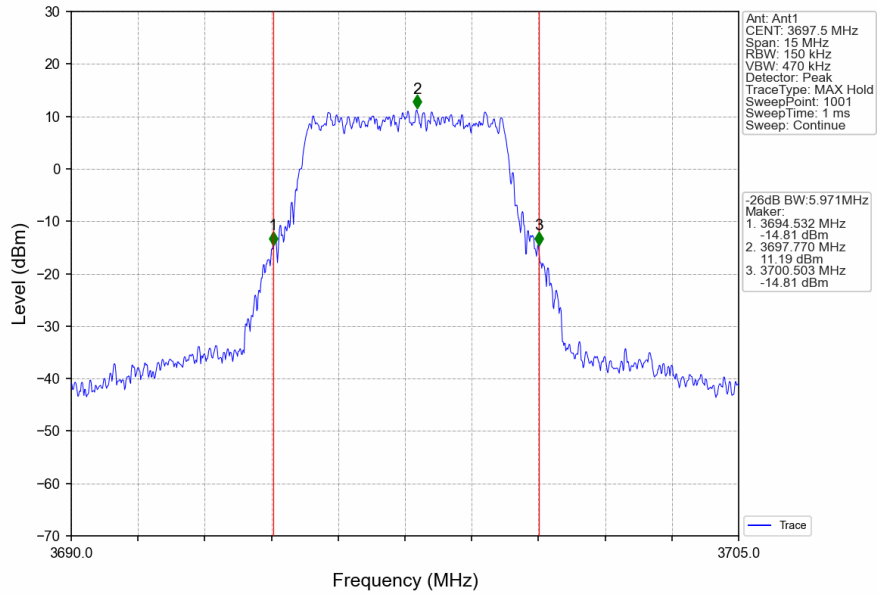

1.2.2 Test Graph

Band48_5MHz_QPSK_HCH_3697.5MHz_RB_25_0_NTNV

Band48_5MHz_16QAM_LCH_3552.5MHz_RB_25_0_NTNV

Band48_5MHz_16QAM_MCH_3625MHz_RB_25_0_NTNV

Band48_5MHz_16QAM_HCH_3697.5MHz_RB_25_0_NTNV

Band48_10MHz_QPSK_LCH_3555MHz_RB_50_0_NTNV

Band48_10MHz_QPSK_MCH_3625MHz_RB_50_0_NTNV

Band48_10MHz_QPSK_HCH_3695MHz_RB_50_0_NTNV

Band48_10MHz_16QAM_LCH_3555MHz_RB_50_0_NTNV

Band48_10MHz_16QAM_MCH_3625MHz_RB_50_0_NTNV

Band48_10MHz_16QAM_HCH_3695MHz_RB_50_0_NTNV