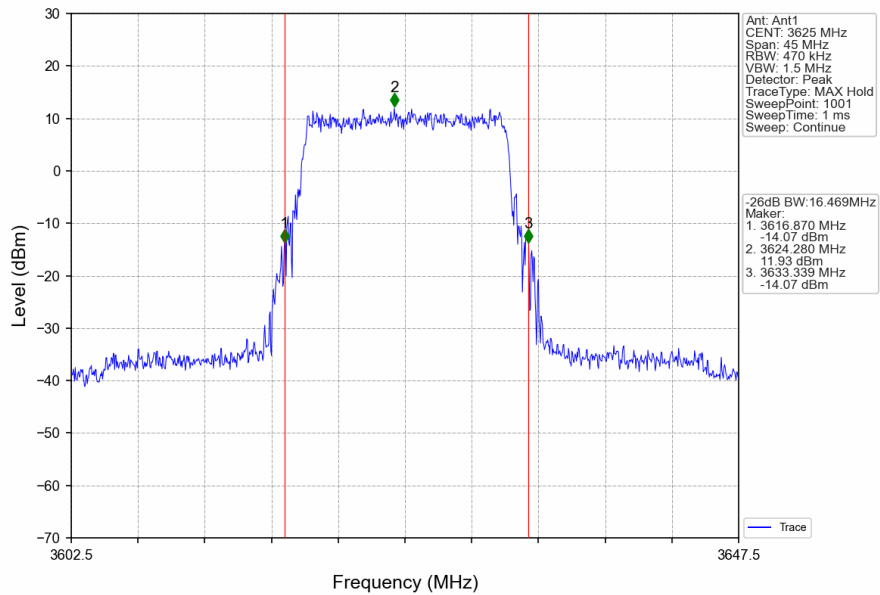

1.2.2 Test Graph

Band48_5MHz_QPSK_HCH_3697.5MHz_RB_25_0_NTNV

Band48_5MHz_16QAM_LCH_3552.5MHz_RB_25_0_NTNV

Band48_5MHz_16QAM_MCH_3625MHz_RB_25_0_NTNV

Band48_5MHz_16QAM_HCH_3697.5MHz_RB_25_0_NTNV

Band48_10MHz_QPSK_LCH_3555MHz_RB_50_0_NTNV

Band48_10MHz_QPSK_MCH_3625MHz_RB_50_0_NTNV

Band48_10MHz_QPSK_HCH_3695MHz_RB_50_0_NTNV

Band48_10MHz_16QAM_LCH_3555MHz_RB_50_0_NTNV

Band48_10MHz_16QAM_MCH_3625MHz_RB_50_0_NTNV

Band48_10MHz_16QAM_HCH_3695MHz_RB_50_0_NTNV

Band48_15MHz_QPSK_LCH_3557.5MHz_RB_75_0_NTNV

Band48_15MHz_QPSK_MCH_3625MHz_RB_75_0_NTNV

Band48_15MHz_QPSK_HCH_3692.5MHz_RB_75_0_NTNV

Band48_15MHz_16QAM_LCH_3557.5MHz_RB_75_0_NTNV

Band48_15MHz_16QAM_MCH_3625MHz_RB_75_0_NTNV