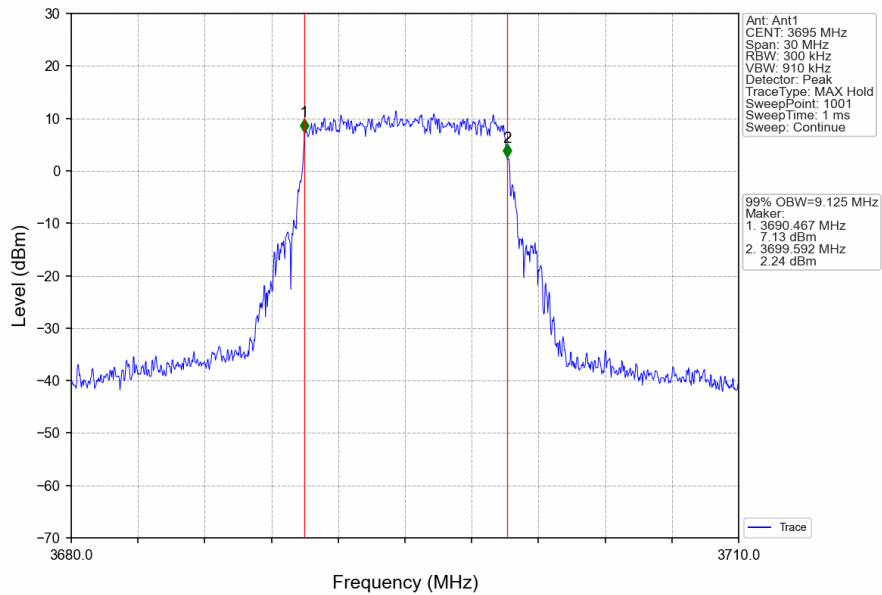

Band48_10MHz_QPSK_MCH_3625MHz_RB_50_0_NTNV

Band48_10MHz_QPSK_HCH_3695MHz_RB_50_0_NTNV

Band48_10MHz_16QAM_LCH_3555MHz_RB_50_0_NTNV

Band48_10MHz_16QAM_MCH_3625MHz_RB_50_0_NTNV

Band48_10MHz_16QAM_HCH_3695MHz_RB_50_0_NTNV