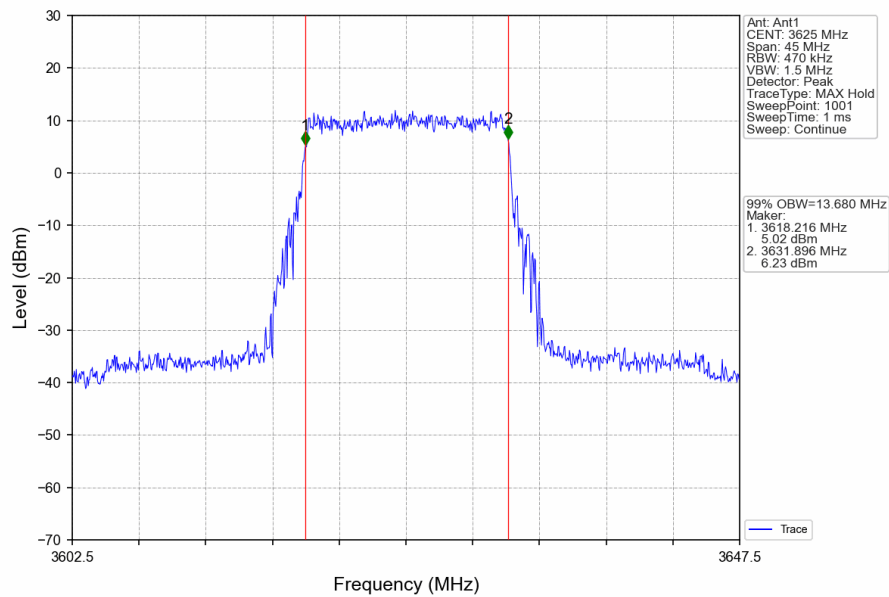

Band48_15MHz_QPSK_MCH_3625MHz_RB_75_0_NTNV