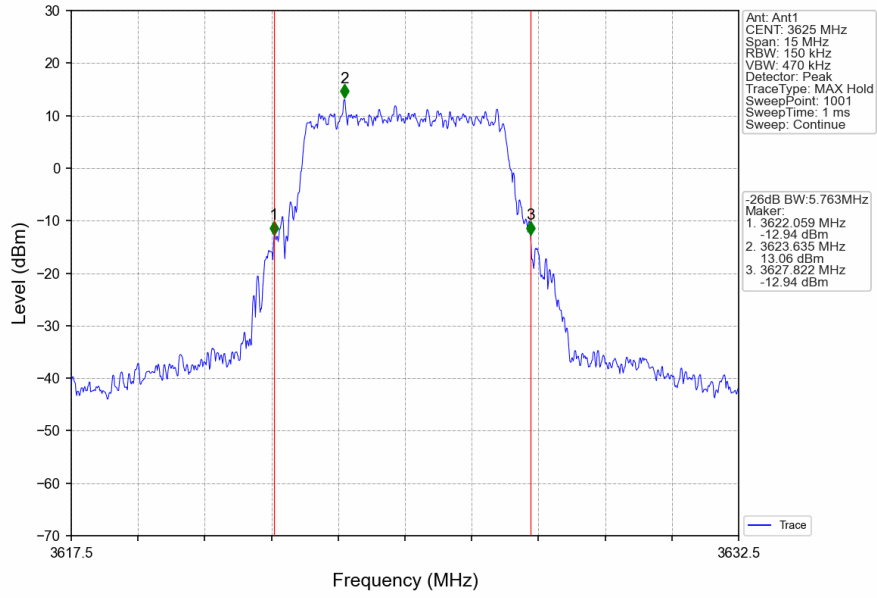

1.2.2 Test Graph

Band48_5MHz_QPSK_HCH_3697.5MHz_RB_25_0_NTNV

Band48_5MHz_16QAM_LCH_3552.5MHz_RB_25_0_NTNV

Band48_5MHz_16QAM_MCH_3625MHz_RB_25_0_NTNV

Band48_5MHz_16QAM_HCH_3697.5MHz_RB_25_0_NTNV

Band48_10MHz_QPSK_LCH_3555MHz_RB_50_0_NTNV

Band48_10MHz_QPSK_MCH_3625MHz_RB_50_0_NTNV

Band48_10MHz_QPSK_HCH_3695MHz_RB_50_0_NTNV

Band48_10MHz_16QAM_LCH_3555MHz_RB_50_0_NTNV

Band48_10MHz_16QAM_MCH_3625MHz_RB_50_0_NTNV

Band48_10MHz_16QAM_HCH_3695MHz_RB_50_0_NTNV