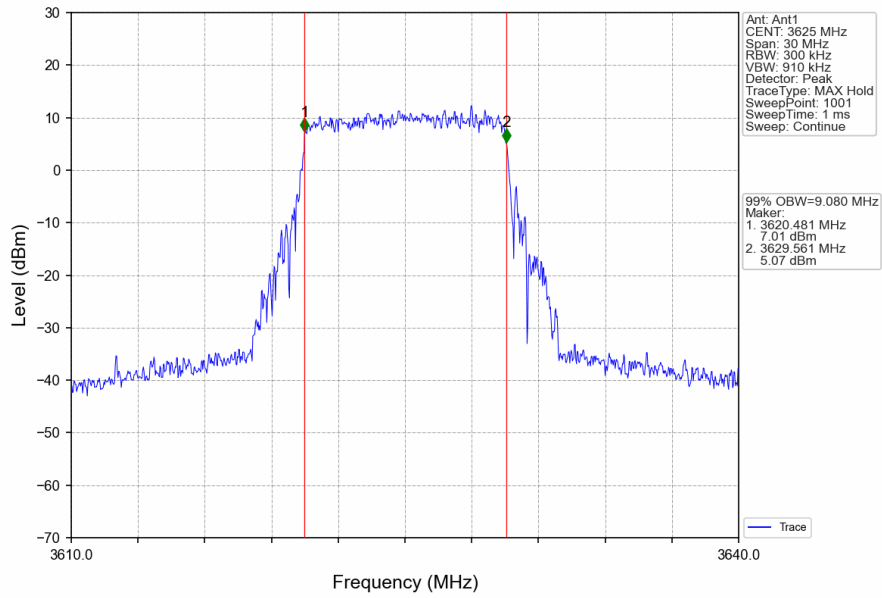

Band48_10MHz_QPSK_MCH_3625MHz_RB_50_0_NTNV

Band48_10MHz_QPSK_HCH_3695MHz_RB_50_0_NTNV

Band48_10MHz_16QAM_LCH_3555MHz_RB_50_0_NTNV

Band48_10MHz_16QAM_MCH_3625MHz_RB_50_0_NTNV

Band48_10MHz_16QAM_HCH_3695MHz_RB_50_0_NTNV