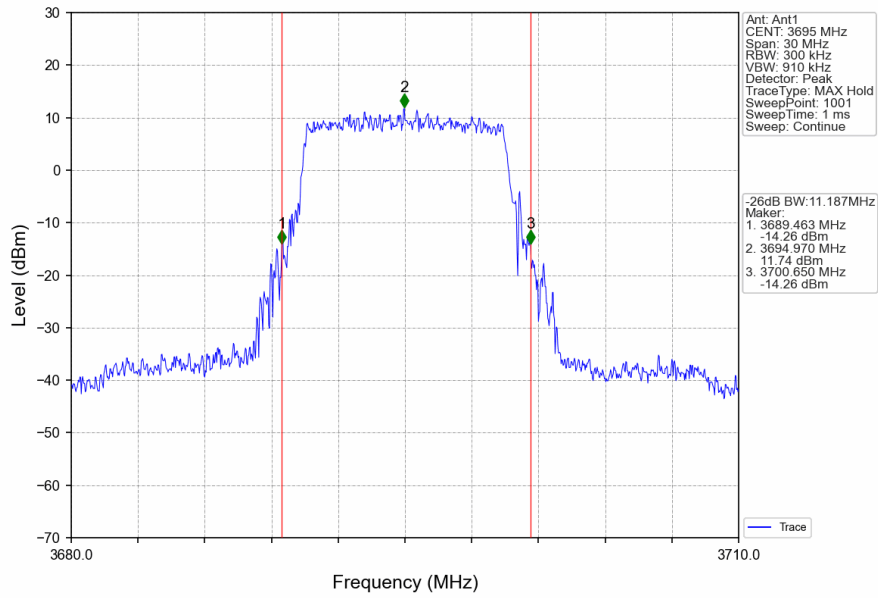

1.2.2 Test Graph

Band48_5MHz_QPSK_HCH_3697.5MHz_RB_25_0_NTNV

Band48_5MHz_16QAM_LCH_3552.5MHz_RB_25_0_NTNV

Band48_5MHz_16QAM_MCH_3625MHz_RB_25_0_NTNV

Band48_5MHz_16QAM_HCH_3697.5MHz_RB_25_0_NTNV

Band48_10MHz_QPSK_LCH_3555MHz_RB_50_0_NTNV

Band48_10MHz_QPSK_MCH_3625MHz_RB_50_0_NTNV

Band48_10MHz_QPSK_HCH_3695MHz_RB_50_0_NTNV

Band48_10MHz_16QAM_LCH_3555MHz_RB_50_0_NTNV

Band48_10MHz_16QAM_MCH_3625MHz_RB_50_0_NTNV

Band48_10MHz_16QAM_HCH_3695MHz_RB_50_0_NTNV