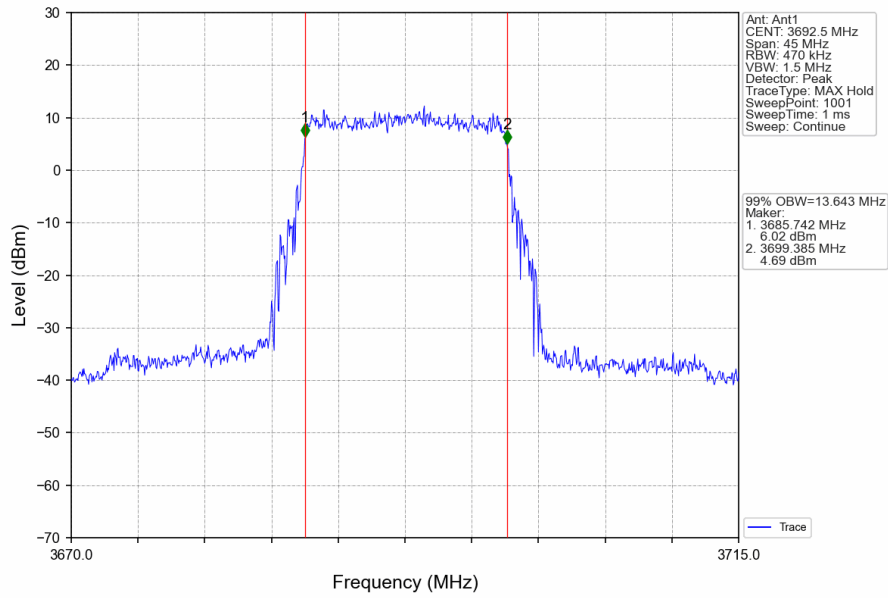

Band48_15MHz_QPSK_HCH_3692.5MHz_RB_75_0_NTNV