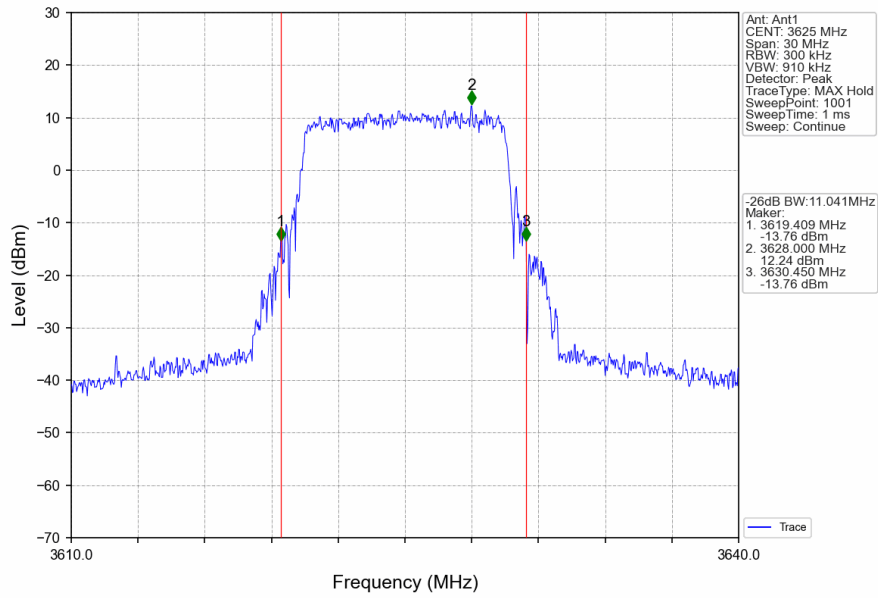

1.2.2 Test Graph

Band48_5MHz_QPSK_HCH_3697.5MHz_RB_25_0_NTNV

Band48_5MHz_16QAM_LCH_3552.5MHz_RB_25_0_NTNV

Band48_5MHz_16QAM_MCH_3625MHz_RB_25_0_NTNV

Band48_5MHz_16QAM_HCH_3697.5MHz_RB_25_0_NTNV

Band48_10MHz_QPSK_LCH_3555MHz_RB_50_0_NTNV

Band48_10MHz_QPSK_MCH_3625MHz_RB_50_0_NTNV

Band48_10MHz_QPSK_HCH_3695MHz_RB_50_0_NTNV

Band48_10MHz_16QAM_LCH_3555MHz_RB_50_0_NTNV

Band48_10MHz_16QAM_MCH_3625MHz_RB_50_0_NTNV

Band48_10MHz_16QAM_HCH_3695MHz_RB_50_0_NTNV

Band48_15MHz_QPSK_LCH_3557.5MHz_RB_75_0_NTNV

Band48_15MHz_QPSK_MCH_3625MHz_RB_75_0_NTNV

Band48_15MHz_QPSK_HCH_3692.5MHz_RB_75_0_NTNV

Band48_15MHz_16QAM_LCH_3557.5MHz_RB_75_0_NTNV

Band48_15MHz_16QAM_MCH_3625MHz_RB_75_0_NTNV