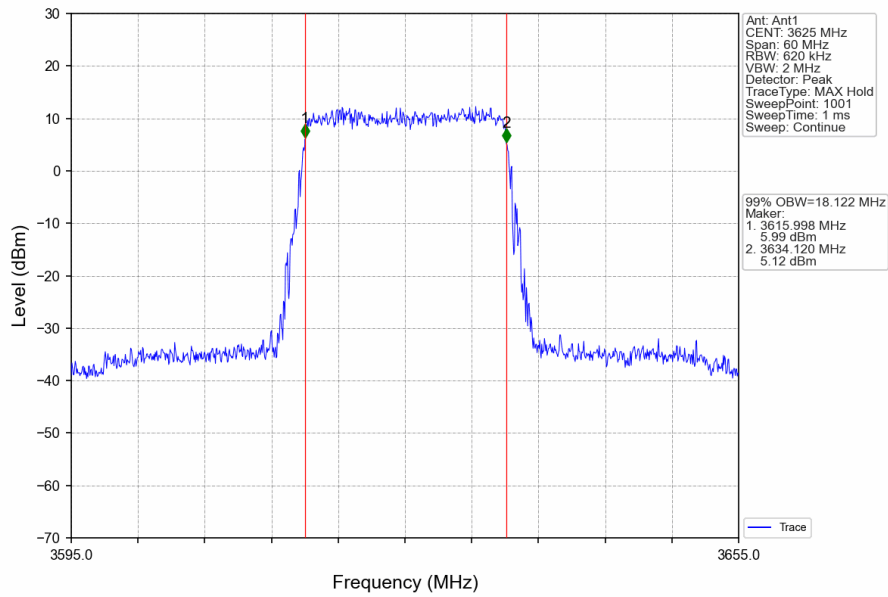

Band48_20MHz_QPSK_MCH_3625MHz_RB_100_0_NTNV