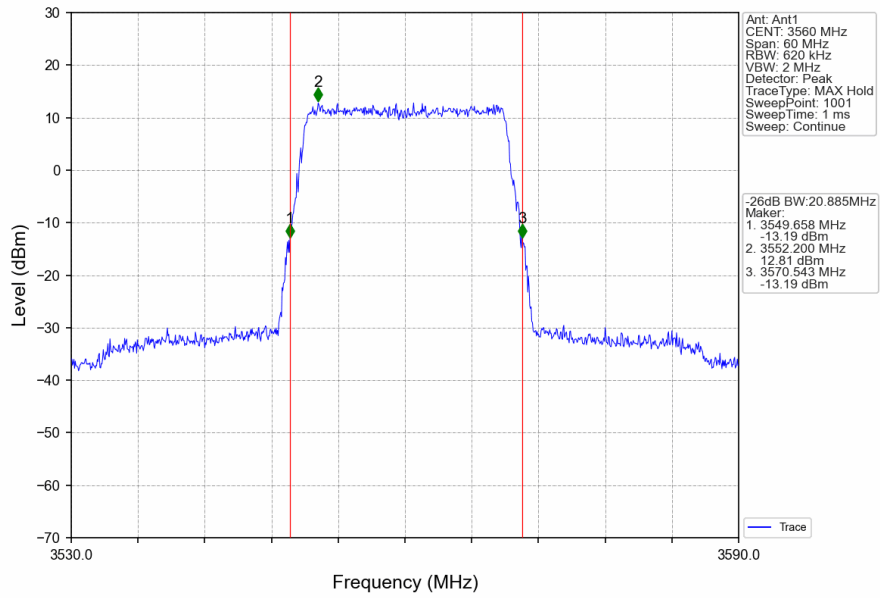

Band48_15MHz_QPSK_LCH_3557.5MHz_RB_75_0_NTNV

Band48_15MHz_QPSK_MCH_3625MHz_RB_75_0_NTNV

Band48_15MHz_QPSK_HCH_3692.5MHz_RB_75_0_NTNV

Band48_15MHz_16QAM_LCH_3557.5MHz_RB_75_0_NTNV

Band48_15MHz_16QAM_MCH_3625MHz_RB_75_0_NTNV

Band48_15MHz_16QAM_HCH_3692.5MHz_RB_75_0_NTNV

Band48_20MHz_QPSK_LCH_3560MHz_RB_100_0_NTNV

Band48_20MHz_QPSK_MCH_3625MHz_RB_100_0_NTNV

Band48_20MHz_QPSK_HCH_3690MHz_RB_100_0_NTNV

Band48_20MHz_16QAM_LCH_3560MHz_RB_100_0_NTNV