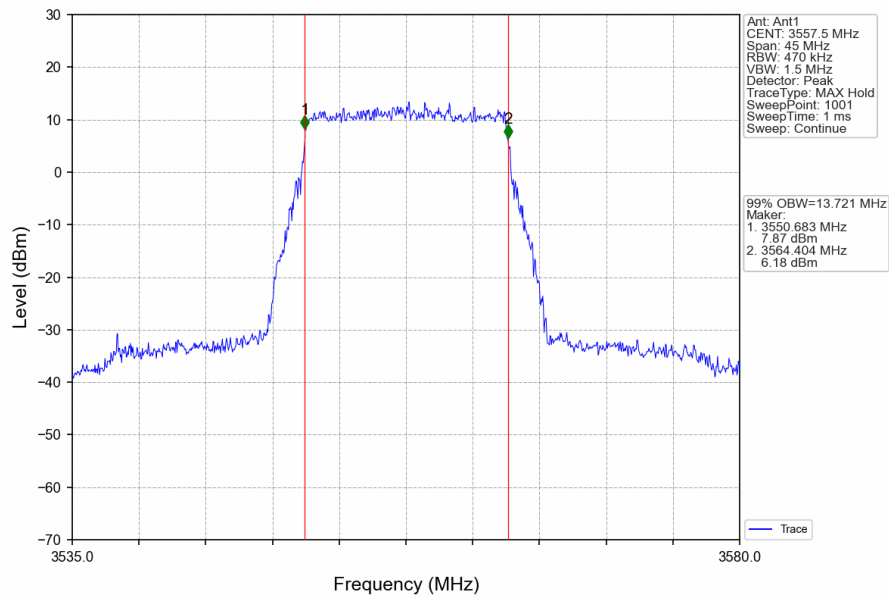

Band48_15MHz_QPSK_LCH_3557.5MHz_RB_75_0_NTNV