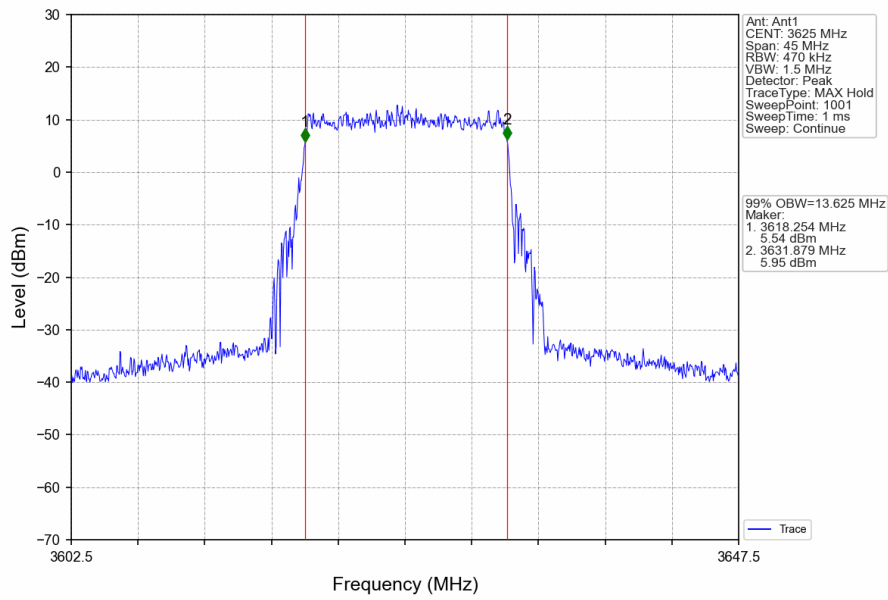

Band48_15MHz_QPSK_LCH_3557.5MHz_RB_75_0_NTNV

Band48_15MHz_QPSK_MCH_3625MHz_RB_75_0_NTNV

Band48_15MHz_QPSK_HCH_3692.5MHz_RB_75_0_NTNV

Band48_15MHz_16QAM_LCH_3557.5MHz_RB_75_0_NTNV

Band48_15MHz_16QAM_MCH_3625MHz_RB_75_0_NTNV