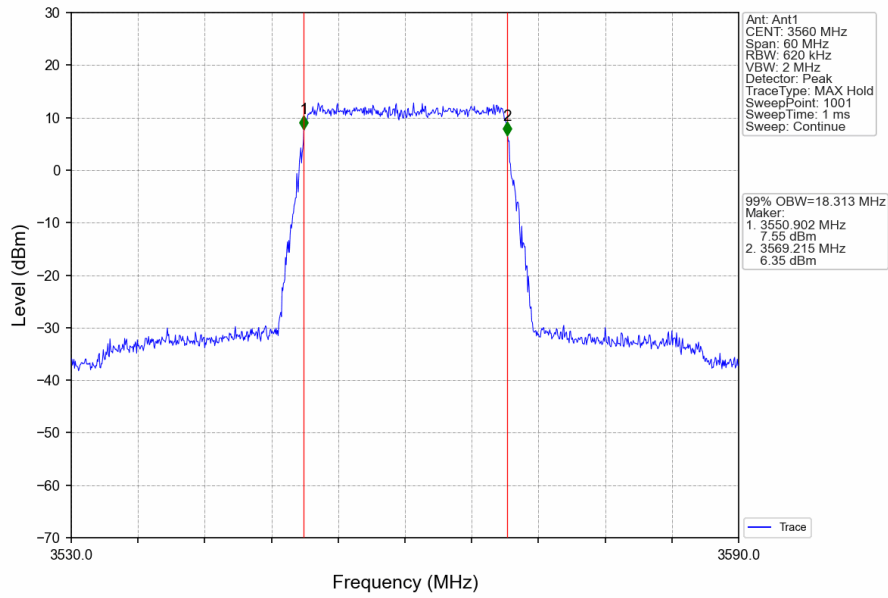

Band48_20MHz_QPSK_LCH_3560MHz_RB_100_0_NTNV