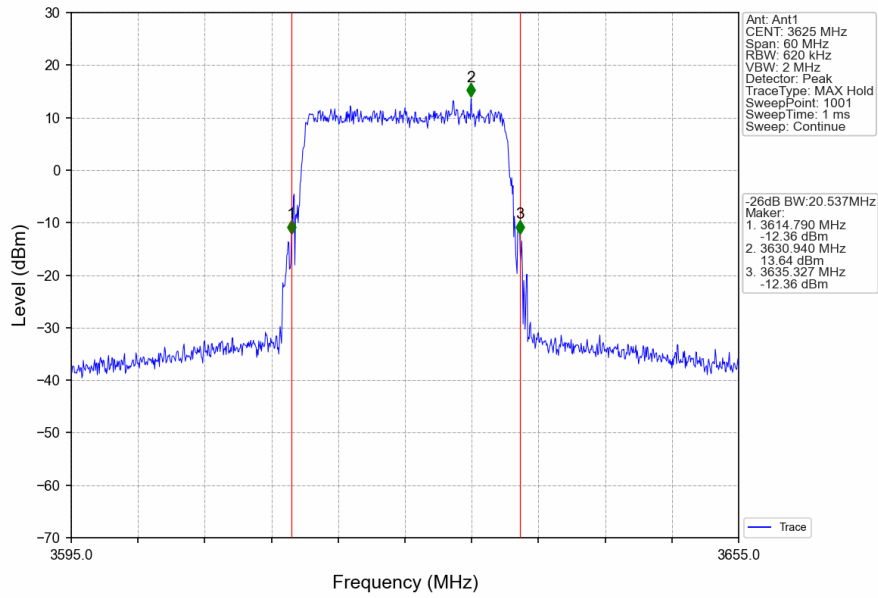

Band48_15MHz_16QAM_HCH_3692.5MHz_RB_75_0_NTNV

Band48_20MHz_QPSK_LCH_3560MHz_RB_100_0_NTNV

Band48_20MHz_QPSK_MCH_3625MHz_RB_100_0_NTNV

Band48_20MHz_QPSK_HCH_3690MHz_RB_100_0_NTNV

Band48_20MHz_16QAM_LCH_3560MHz_RB_100_0_NTNV

Band48_20MHz_16QAM_MCH_3625MHz_RB_100_0_NTNV

Band48_20MHz_16QAM_HCH_3690MHz_RB_100_0_NTNV

- End of the Appendix -