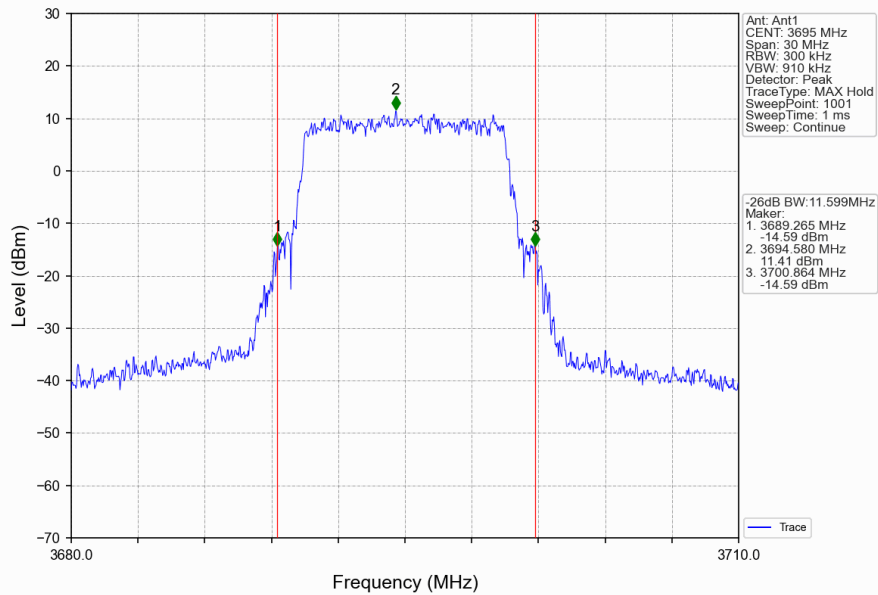

1.2.2 Test Graph

Band48_5MHz_QPSK_HCH_3697.5MHz_RB_25_0_NTNV

Band48_5MHz_16QAM_LCH_3552.5MHz_RB_25_0_NTNV

Band48_5MHz_16QAM_MCH_3625MHz_RB_25_0_NTNV

Band48_5MHz_16QAM_HCH_3697.5MHz_RB_25_0_NTNV

Band48_10MHz_QPSK_LCH_3555MHz_RB_50_0_NTNV

Band48_10MHz_QPSK_MCH_3625MHz_RB_50_0_NTNV

Band48_10MHz_QPSK_HCH_3695MHz_RB_50_0_NTNV

Band48_10MHz_16QAM_LCH_3555MHz_RB_50_0_NTNV

Band48_10MHz_16QAM_MCH_3625MHz_RB_50_0_NTNV

Band48_10MHz_16QAM_HCH_3695MHz_RB_50_0_NTNV

Band48_15MHz_QPSK_LCH_3557.5MHz_RB_75_0_NTNV

Band48_15MHz_QPSK_MCH_3625MHz_RB_75_0_NTNV

Band48_15MHz_QPSK_HCH_3692.5MHz_RB_75_0_NTNV

Band48_15MHz_16QAM_LCH_3557.5MHz_RB_75_0_NTNV

Band48_15MHz_16QAM_MCH_3625MHz_RB_75_0_NTNV