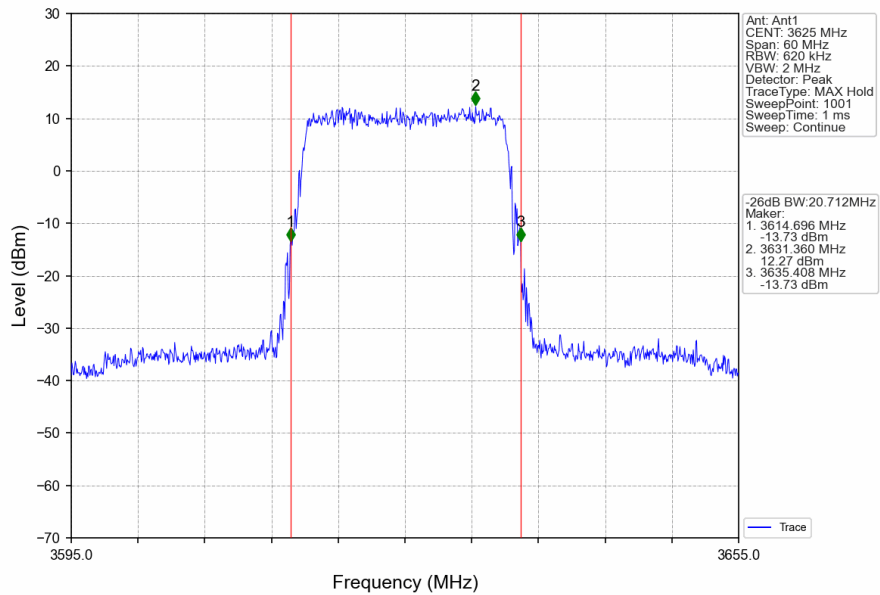

Band48_15MHz_QPSK_LCH_3557.5MHz_RB_75_0_NTNV

Band48_15MHz_QPSK_MCH_3625MHz_RB_75_0_NTNV

Band48_15MHz_QPSK_HCH_3692.5MHz_RB_75_0_NTNV

Band48_15MHz_16QAM_LCH_3557.5MHz_RB_75_0_NTNV

Band48_15MHz_16QAM_MCH_3625MHz_RB_75_0_NTNV

Band48_15MHz_16QAM_HCH_3692.5MHz_RB_75_0_NTNV

Band48_20MHz_QPSK_LCH_3560MHz_RB_100_0_NTNV

Band48_20MHz_QPSK_MCH_3625MHz_RB_100_0_NTNV

Band48_20MHz_QPSK_HCH_3690MHz_RB_100_0_NTNV

Band48_20MHz_16QAM_LCH_3560MHz_RB_100_0_NTNV