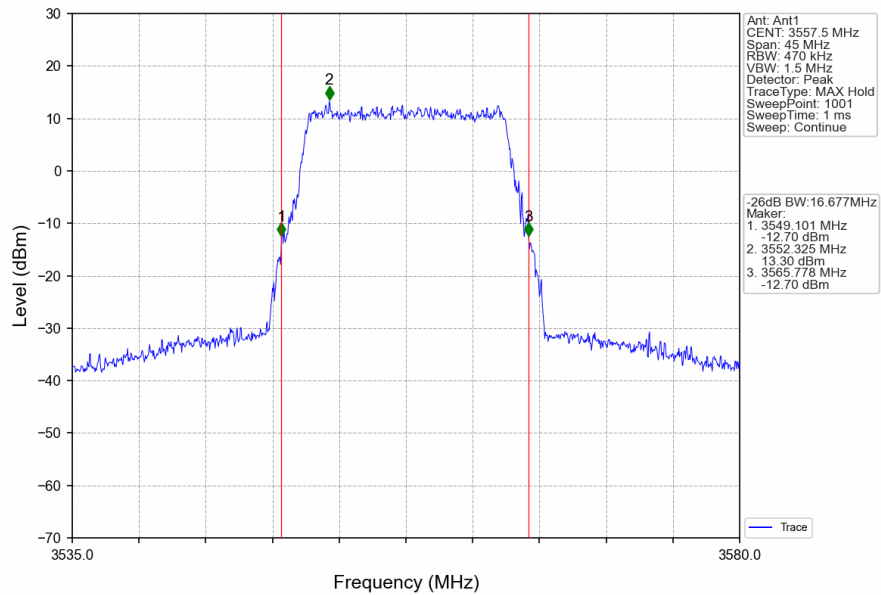

Band48_15MHz_QPSK_LCH_3557.5MHz_RB_75_0_NTNV

Band48_15MHz_QPSK_MCH_3625MHz_RB_75_0_NTNV

Band48_15MHz_QPSK_HCH_3692.5MHz_RB_75_0_NTNV

Band48_15MHz_16QAM_LCH_3557.5MHz_RB_75_0_NTNV

Band48_15MHz_16QAM_MCH_3625MHz_RB_75_0_NTNV

Band48_15MHz_16QAM_HCH_3692.5MHz_RB_75_0_NTNV

Band48_20MHz_QPSK_LCH_3560MHz_RB_100_0_NTNV

Band48_20MHz_QPSK_MCH_3625MHz_RB_100_0_NTNV

Band48_20MHz_QPSK_HCH_3690MHz_RB_100_0_NTNV

Band48_20MHz_16QAM_LCH_3560MHz_RB_100_0_NTNV