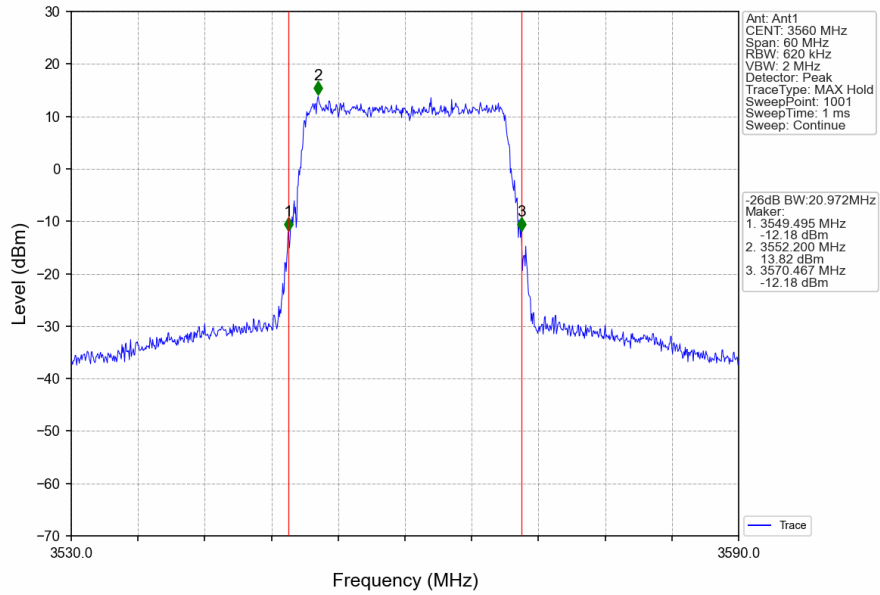

Band48_15MHz_16QAM_HCH_3692.5MHz_RB_75_0_NTNV

Band48_20MHz_QPSK_LCH_3560MHz_RB_100_0_NTNV

Band48_20MHz_QPSK_MCH_3625MHz_RB_100_0_NTNV

Band48_20MHz_QPSK_HCH_3690MHz_RB_100_0_NTNV

Band48_20MHz_16QAM_LCH_3560MHz_RB_100_0_NTNV

Band48_20MHz_16QAM_MCH_3625MHz_RB_100_0_NTNV

Band48_20MHz_16QAM_HCH_3690MHz_RB_100_0_NTNV

- End of the Appendix -