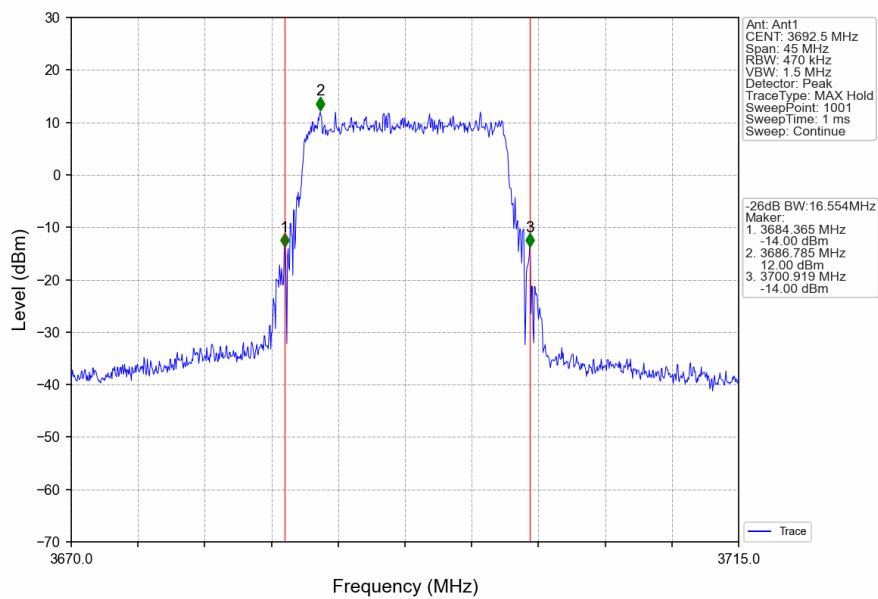

Band48_15MHz_QPSK_LCH_3557.5MHz_RB_75_0_NTNV

Band48_15MHz_QPSK_MCH_3625MHz_RB_75_0_NTNV

Band48_15MHz_QPSK_HCH_3692.5MHz_RB_75_0_NTNV

Band48_15MHz_16QAM_LCH_3557.5MHz_RB_75_0_NTNV

Band48_15MHz_16QAM_MCH_3625MHz_RB_75_0_NTNV

Band48_15MHz_16QAM_HCH_3692.5MHz_RB_75_0_NTNV

Band48_20MHz_QPSK_LCH_3560MHz_RB_100_0_NTNV

Band48_20MHz_QPSK_MCH_3625MHz_RB_100_0_NTNV

Band48_20MHz_QPSK_HCH_3690MHz_RB_100_0_NTNV

Band48_20MHz_16QAM_LCH_3560MHz_RB_100_0_NTNV