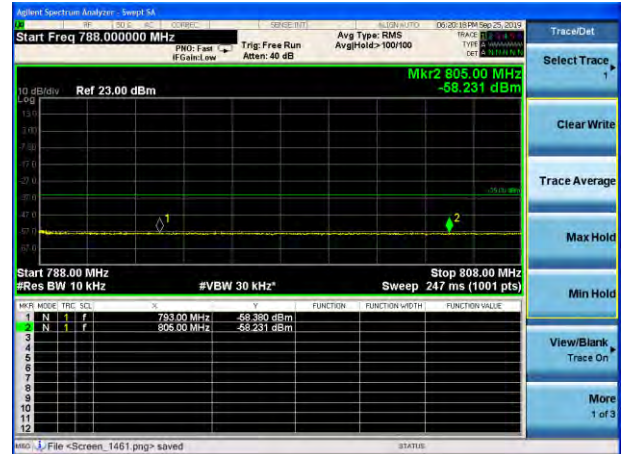

LTE Band 13 QPSK 10MHz CH-Low, 1 RB  
(763MHz ~775MHz)

LTE Band 13 QPSK 10MHz CH-Low, 1 RB  
(793MHz ~805MHz)

LTE Band 13 QPSK 10MHz CH-Low, 100%RB (763MHz ~775MHz)

LTE Band 13 QPSK 10MHz CH-Low, 100%RB (793MHz ~805MHz)

LTE Band 13 16QAM 5MHz CH-Low, 1 RB (763MHz ~775MHz)

LTE Band 13 16QAM 5MHz CH-Low, 1 RB (793MHz ~805MHz)

LTE Band 13 16QAM 5MHz CH-Low, 100%RB (763MHz ~775MHz)

LTE Band 13 16QAM 5MHz CH-Low, 100%RB (793MHz ~805MHz)

LTE Band 13 16QAM 10MHz CH-Low, 1 RB (763MHz ~775MHz)

LTE Band 13 16QAM 10MHz CH-Low, 1 RB (793MHz ~805MHz)

LTE Band 13 16QAM 10MHz CH-Low, 100%RB (763MHz ~775MHz)

LTE Band 13 16QAM 10MHz CH-Low, 100%RB (793MHz ~805MHz)

### LTE Band 66 QPSK 1.4MHz CH-Low, 1 RB