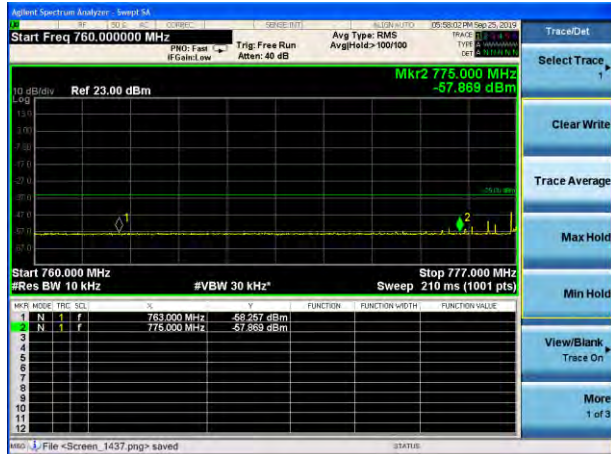

LTE Band 13 QPSK 10MHz CH-Low, 1 RB  
(763MHz ~775MHz)

LTE Band 13 QPSK 10MHz CH-Low, 1 RB  
(793MHz ~805MHz)

LTE Band 13 QPSK 10MHz CH-Low, 100%RB (763MHz ~775MHz)

LTE Band 13 QPSK 10MHz CH-Low, 100%RB (793MHz ~805MHz)

LTE Band 13 16QAM 5MHz CH-Low, 1 RB (763MHz ~775MHz)

LTE Band 13 16QAM 5MHz CH-Low, 1 RB (793MHz ~805MHz)

LTE Band 13 16QAM 5MHz CH-Low, 100%RB (763MHz ~775MHz)

LTE Band 13 16QAM 5MHz CH-Low, 100%RB (793MHz ~805MHz)

LTE Band 13 16QAM 10MHz CH-Low, 1 RB (763MHz ~775MHz)

LTE Band 13 16QAM 10MHz CH-Low, 1 RB (793MHz ~805MHz)

LTE Band 13 16QAM 10MHz CH-Low, 100%RB (763MHz ~775MHz)

LTE Band 13 16QAM 10MHz CH-Low, 100%RB (793MHz ~805MHz)

### LTE Band 66 QPSK 1.4MHz CH-Low, 1 RB