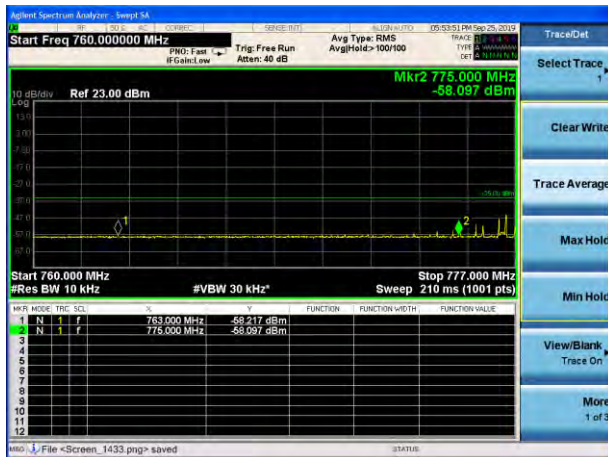

LTE Band 13 QPSK 5MHz CH-Low, 1 RB  
(763MHz ~775MHz)

LTE Band 13 QPSK 5MHz CH-Low, 1 RB  
(793MHz ~805MHz)

LTE Band 13 QPSK 5MHz CH-Low, 100%RB  
(763MHz ~775MHz)

LTE Band 13 QPSK 5MHz CH-Low, 100%RB  
(793MHz ~805MHz)

LTE Band 13 QPSK 10MHz CH-Low, 1 RB  
(763MHz ~775MHz)

LTE Band 13 QPSK 10MHz CH-Low, 1 RB  
(793MHz ~805MHz)

LTE Band 13 QPSK 10MHz CH-Low, 100%RB (763MHz ~775MHz)

LTE Band 13 QPSK 10MHz CH-Low, 100%RB (793MHz ~805MHz)

LTE Band 13 16QAM 5MHz CH-Low, 1 RB (763MHz ~775MHz)

LTE Band 13 16QAM 5MHz CH-Low, 1 RB (793MHz ~805MHz)

LTE Band 13 16QAM 5MHz CH-Low, 100%RB (763MHz ~775MHz)

LTE Band 13 16QAM 5MHz CH-Low, 100%RB (793MHz ~805MHz)

LTE Band 13 16QAM 10MHz CH-Low, 1 RB (763MHz ~775MHz)

LTE Band 13 16QAM 10MHz CH-Low, 1 RB (793MHz ~805MHz)

LTE Band 13 16QAM 10MHz CH-Low, 100%RB (763MHz ~775MHz)

LTE Band 13 16QAM 10MHz CH-Low, 100%RB (793MHz ~805MHz)