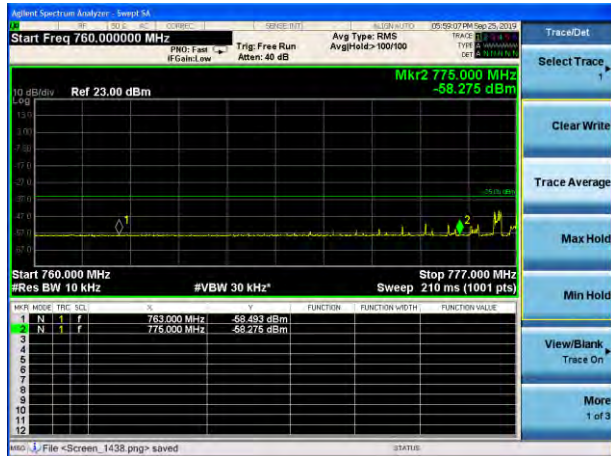

LTE Band 13 QPSK 10MHz CH-Low, 1 RB  
(763MHz ~775MHz)

LTE Band 13 QPSK 10MHz CH-Low, 1 RB  
(793MHz ~805MHz)

LTE Band 13 QPSK 10MHz CH-Low, 100%RB (763MHz ~775MHz)

LTE Band 13 QPSK 10MHz CH-Low, 100%RB (793MHz ~805MHz)

LTE Band 13 16QAM 5MHz CH-Low, 1 RB (763MHz ~775MHz)

LTE Band 13 16QAM 5MHz CH-Low, 1 RB (793MHz ~805MHz)

LTE Band 13 16QAM 5MHz CH-Low, 100%RB (763MHz ~775MHz)

LTE Band 13 16QAM 5MHz CH-Low, 100%RB (793MHz ~805MHz)

LTE Band 13 16QAM 10MHz CH-Low, 1 RB (763MHz ~775MHz)

LTE Band 13 16QAM 10MHz CH-Low, 1 RB (793MHz ~805MHz)

LTE Band 13 16QAM 10MHz CH-Low, 100%RB (763MHz ~775MHz)

LTE Band 13 16QAM 10MHz CH-Low, 100%RB (793MHz ~805MHz)

### LTE Band 66 QPSK 1.4MHz CH-Low, 1 RB