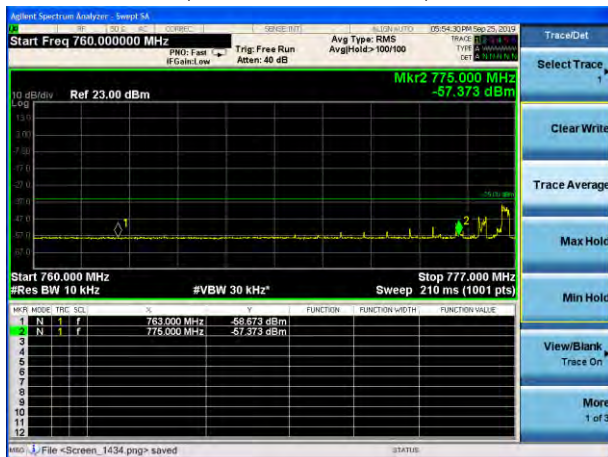

LTE Band 13 QPSK 5MHz CH-Low, 1 RB  
(763MHz ~775MHz)

LTE Band 13 QPSK 5MHz CH-Low, 1 RB  
(793MHz ~805MHz)

LTE Band 13 QPSK 5MHz CH-Low, 100%RB  
(763MHz ~775MHz)

LTE Band 13 QPSK 5MHz CH-Low, 100%RB  
(793MHz ~805MHz)

LTE Band 13 QPSK 10MHz CH-Low, 1 RB  
(763MHz ~775MHz)

LTE Band 13 QPSK 10MHz CH-Low, 1 RB  
(793MHz ~805MHz)

LTE Band 13 QPSK 10MHz CH-Low, 100%RB (763MHz ~775MHz)

LTE Band 13 QPSK 10MHz CH-Low, 100%RB (793MHz ~805MHz)

LTE Band 13 16QAM 5MHz CH-Low, 1 RB (763MHz ~775MHz)

LTE Band 13 16QAM 5MHz CH-Low, 1 RB (793MHz ~805MHz)

LTE Band 13 16QAM 5MHz CH-Low, 100%RB (763MHz ~775MHz)

LTE Band 13 16QAM 5MHz CH-Low, 100%RB (793MHz ~805MHz)

LTE Band 13 16QAM 10MHz CH-Low, 1 RB (763MHz ~775MHz)

LTE Band 13 16QAM 10MHz CH-Low, 1 RB (793MHz ~805MHz)

LTE Band 13 16QAM 10MHz CH-Low, 100%RB (763MHz ~775MHz)

LTE Band 13 16QAM 10MHz CH-Low, 100%RB (793MHz ~805MHz)