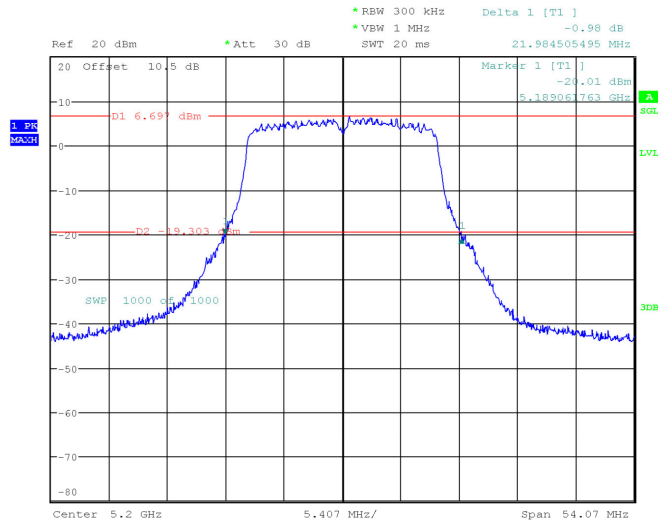

802.11a mode, 5240MHz

ProjectNo.:RKSA240228002 Tester:Jay Liu
Date: 23.APR.2024 16:19:47

802.11n20 mode, 5180MHz

ProjectNo.:RKSA240228002 Tester:Jay Liu
Date: 23.APR.2024 16:25:27

802.11 n20 mode, 5200MHz