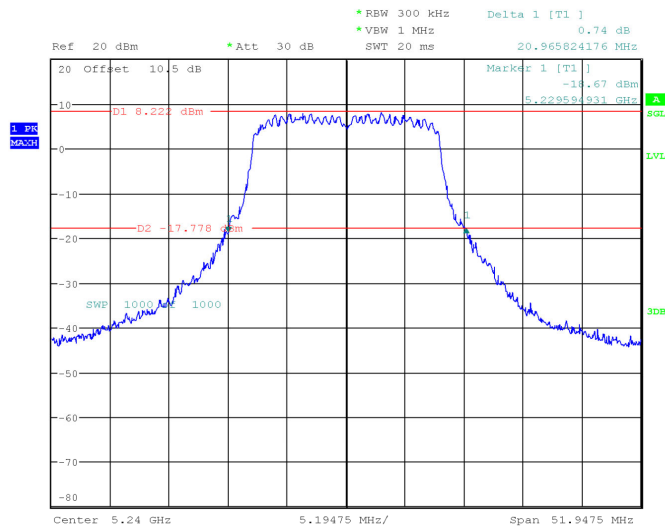

802.11a mode, 5240MHz

ProjectNo.:RKSA240228002 Tester:Jay Liu
Date: 23.APR.2024 16:19:47

802.11n20 mode, 5180MHz

ProjectNo.:RKSA240228002 Tester:Jay Liu
Date: 23.APR.2024 16:25:27

802.11 n20 mode, 5200MHz