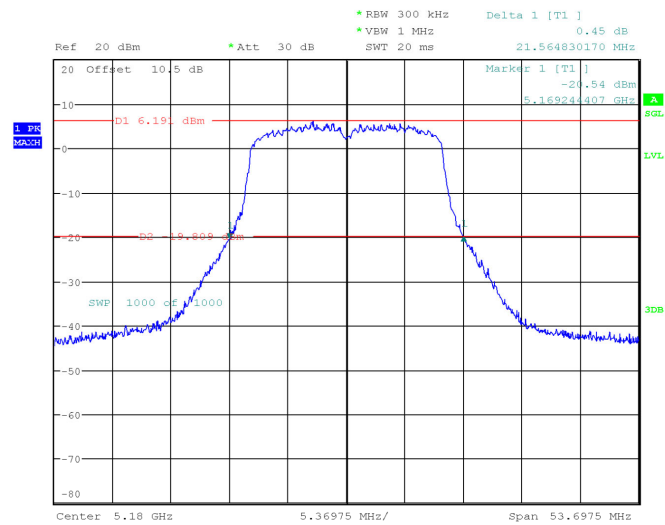

802.11a mode, 5240MHz

ProjectNo.:RKSA240228002 Tester:Jay Liu
Date: 23.APR.2024 16:19:47

802.11n20 mode, 5180MHz

ProjectNo.:RKSA240228002 Tester:Jay Liu
Date: 23.APR.2024 16:25:27

802.11 n20 mode, 5200MHz