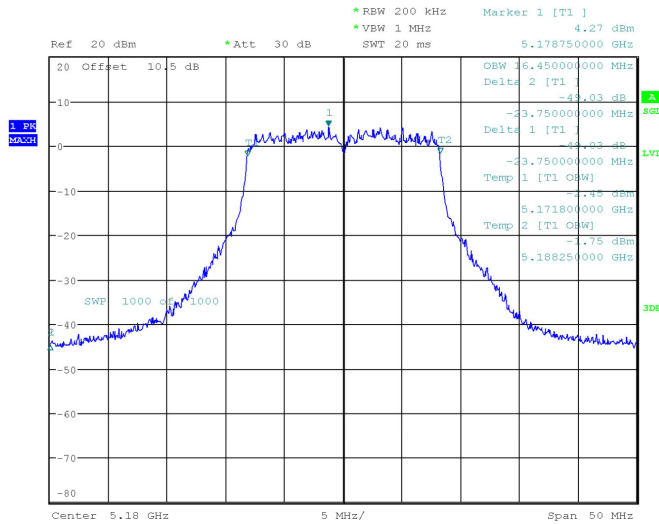

802.11ac40 mode, 5230MHz

ProjectNo.:RKSA240228002 Tester:Jay Liu
Date: 22.APR.2024 09:25:31

802.11ac80 mode, 5210MHz

ProjectNo.:RKSA240228002 Tester:Jay Liu
Date: 23.APR.2024 09:25:21

Chain 1:

802.11a mode, 5180MHz