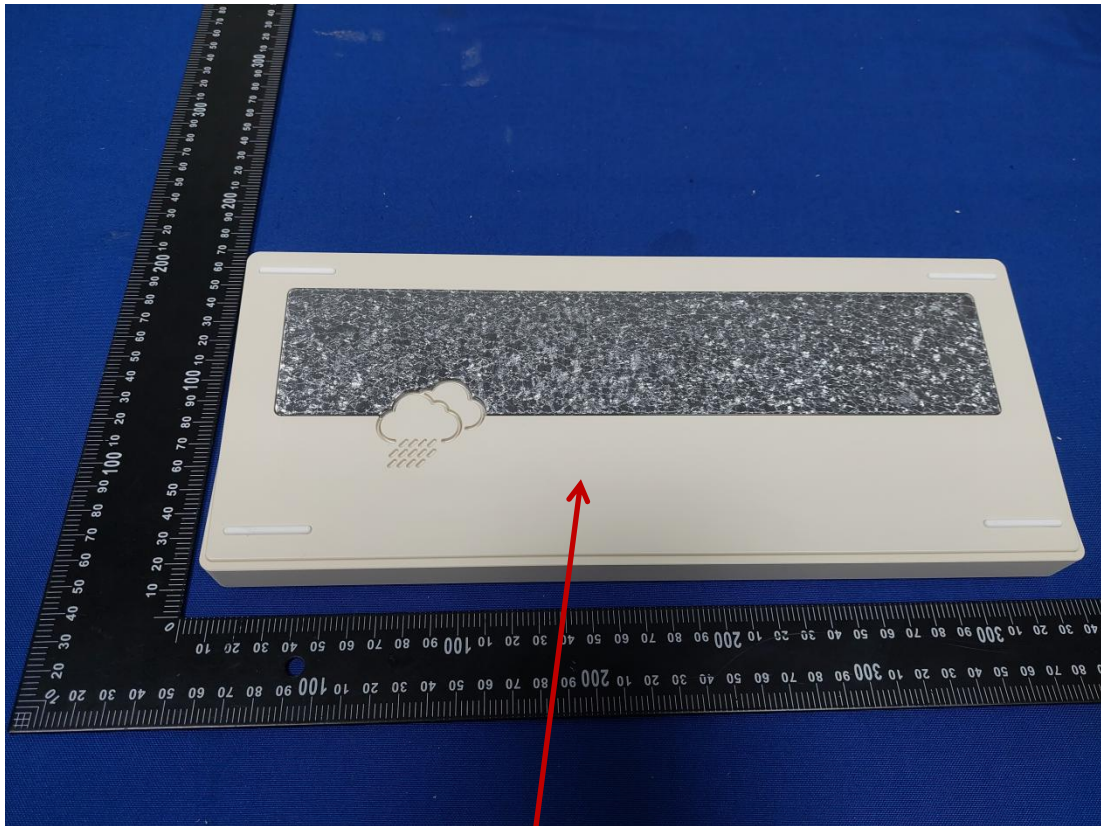

Lable:

Rainy75 Wireless Keyboard

Model: Rainy75RGB

FCC ID: 2BE3C-75RGB