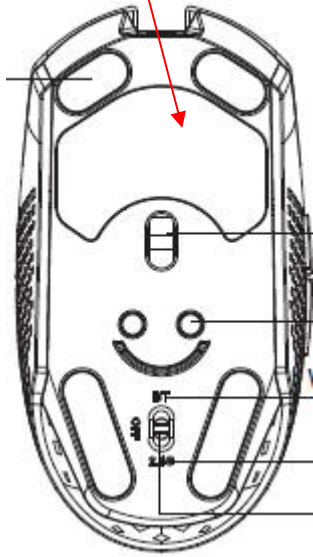

Label Location:

铜板纸 / 黑底四色印过哑胶
尺寸：45.5*33.5MM