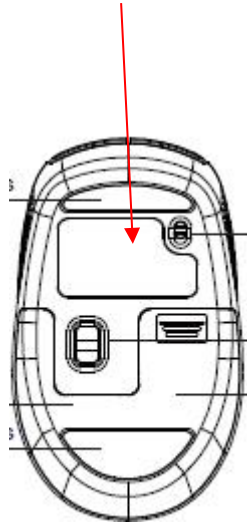

Label Location:

铜板纸/黑底四色印/过哑胶  
尺寸：38\*21.3mm