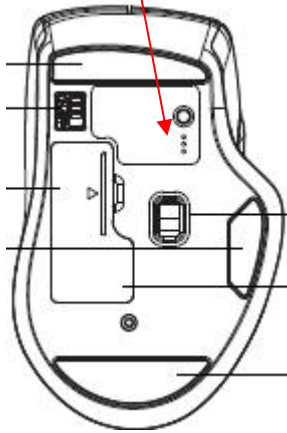

Label Location:

铜板纸 / 黑底四色印过哑胶  
尺寸: 28.5\*21mm