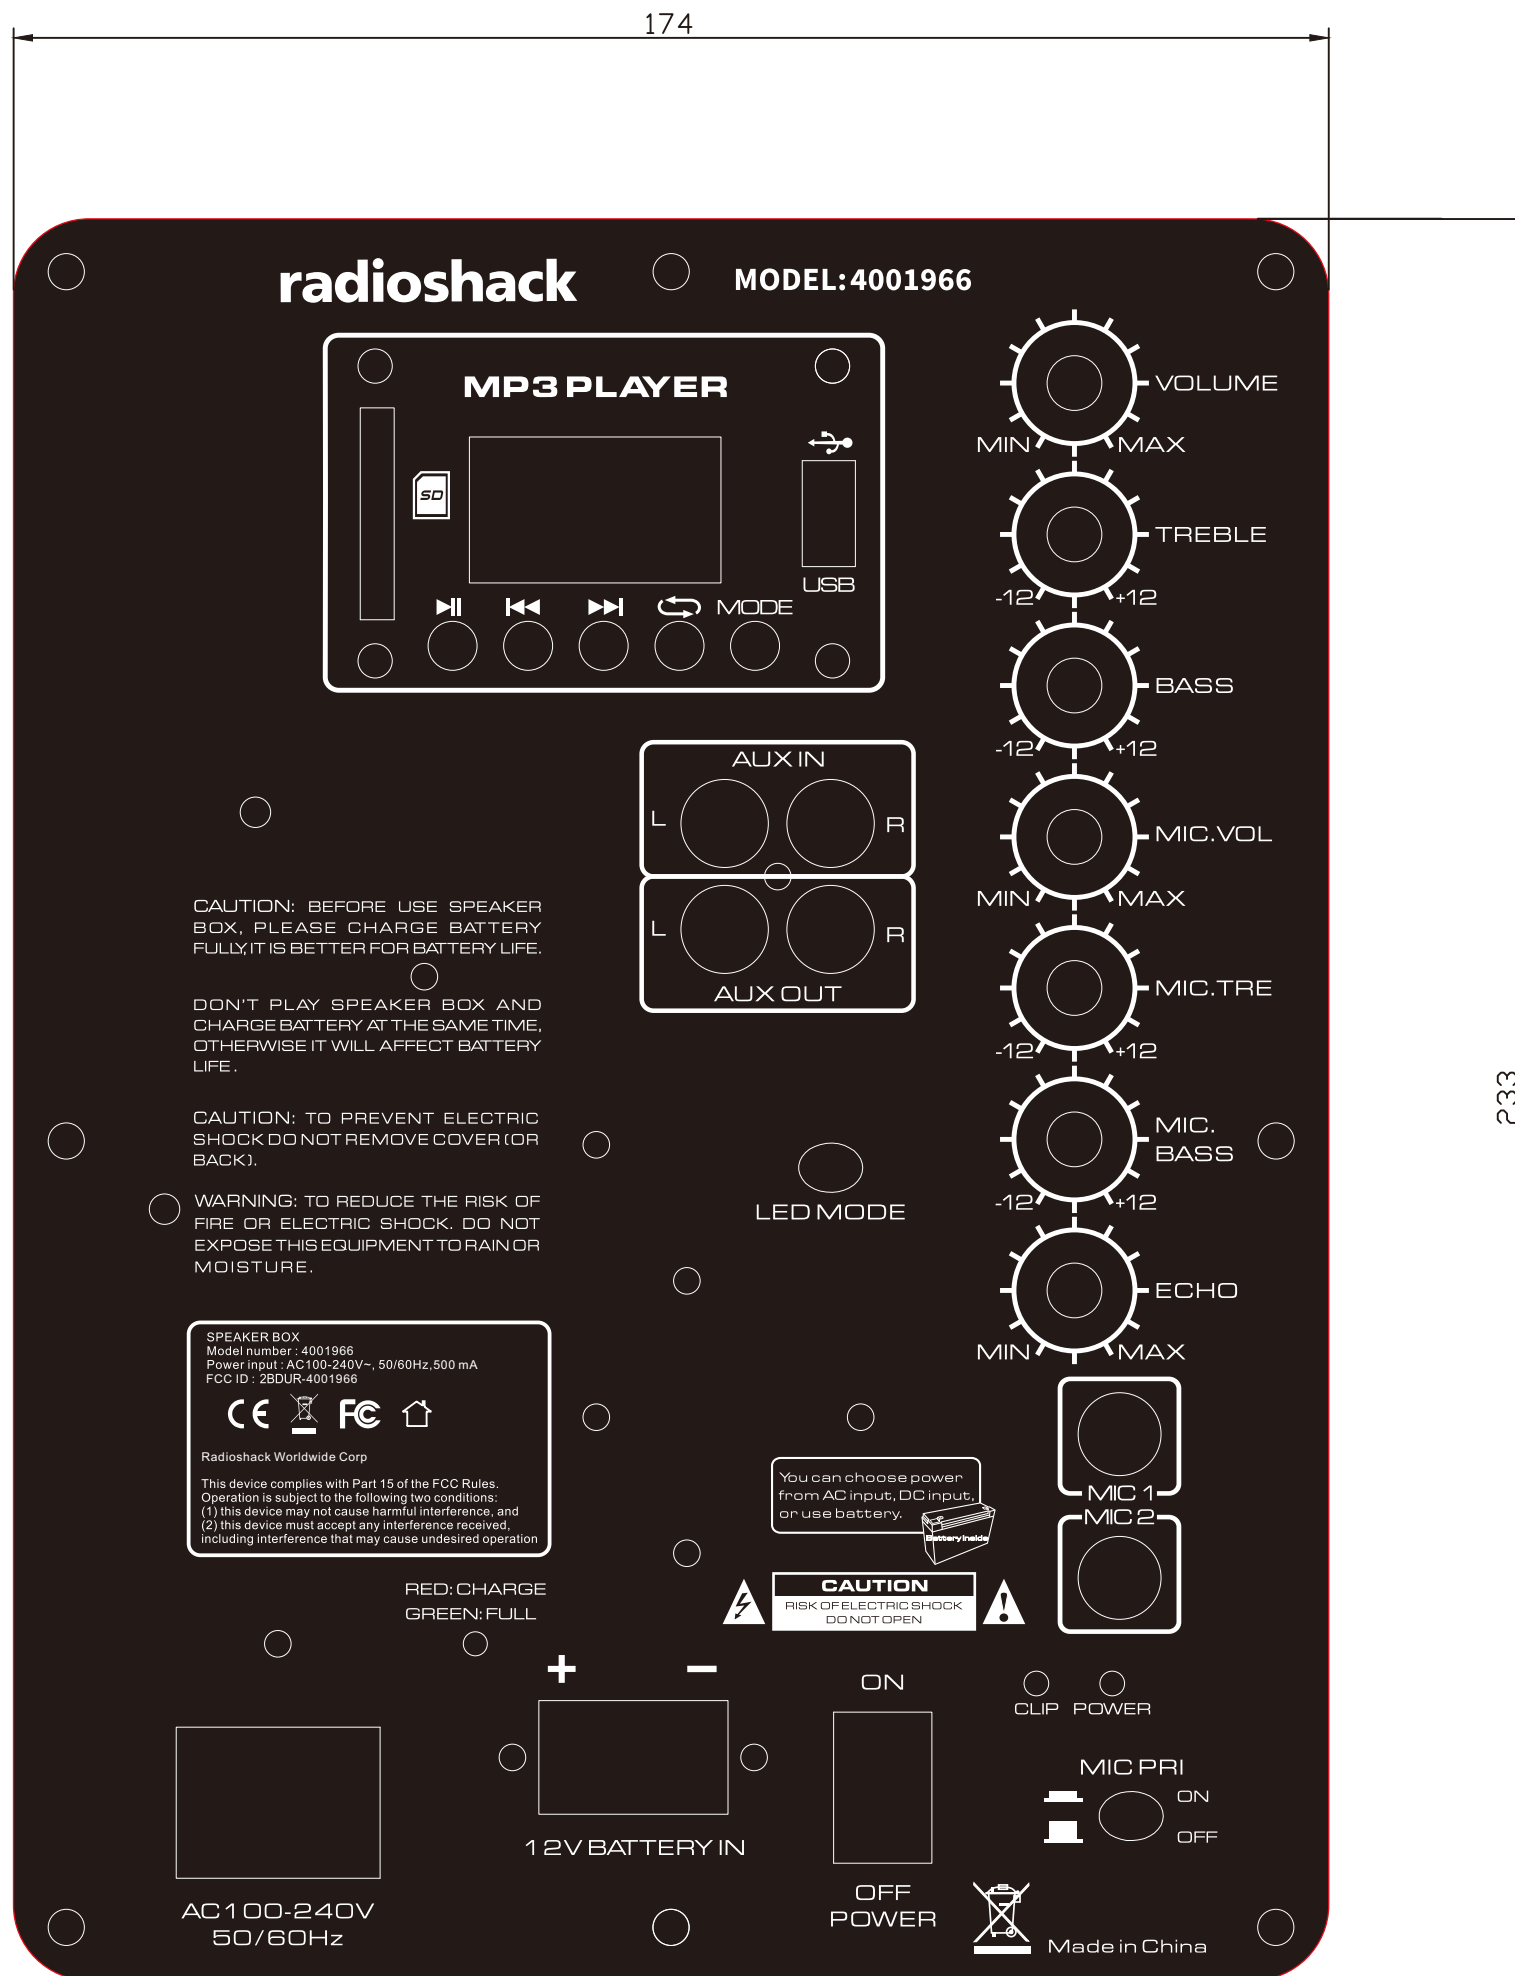

型号: SPK6.178.789(2022.5.26)

备注: 按图纸用1.5mm厚的冷板加工

UN 210F丝印  
BT8.081.789.01

SILK PRINT

4001966