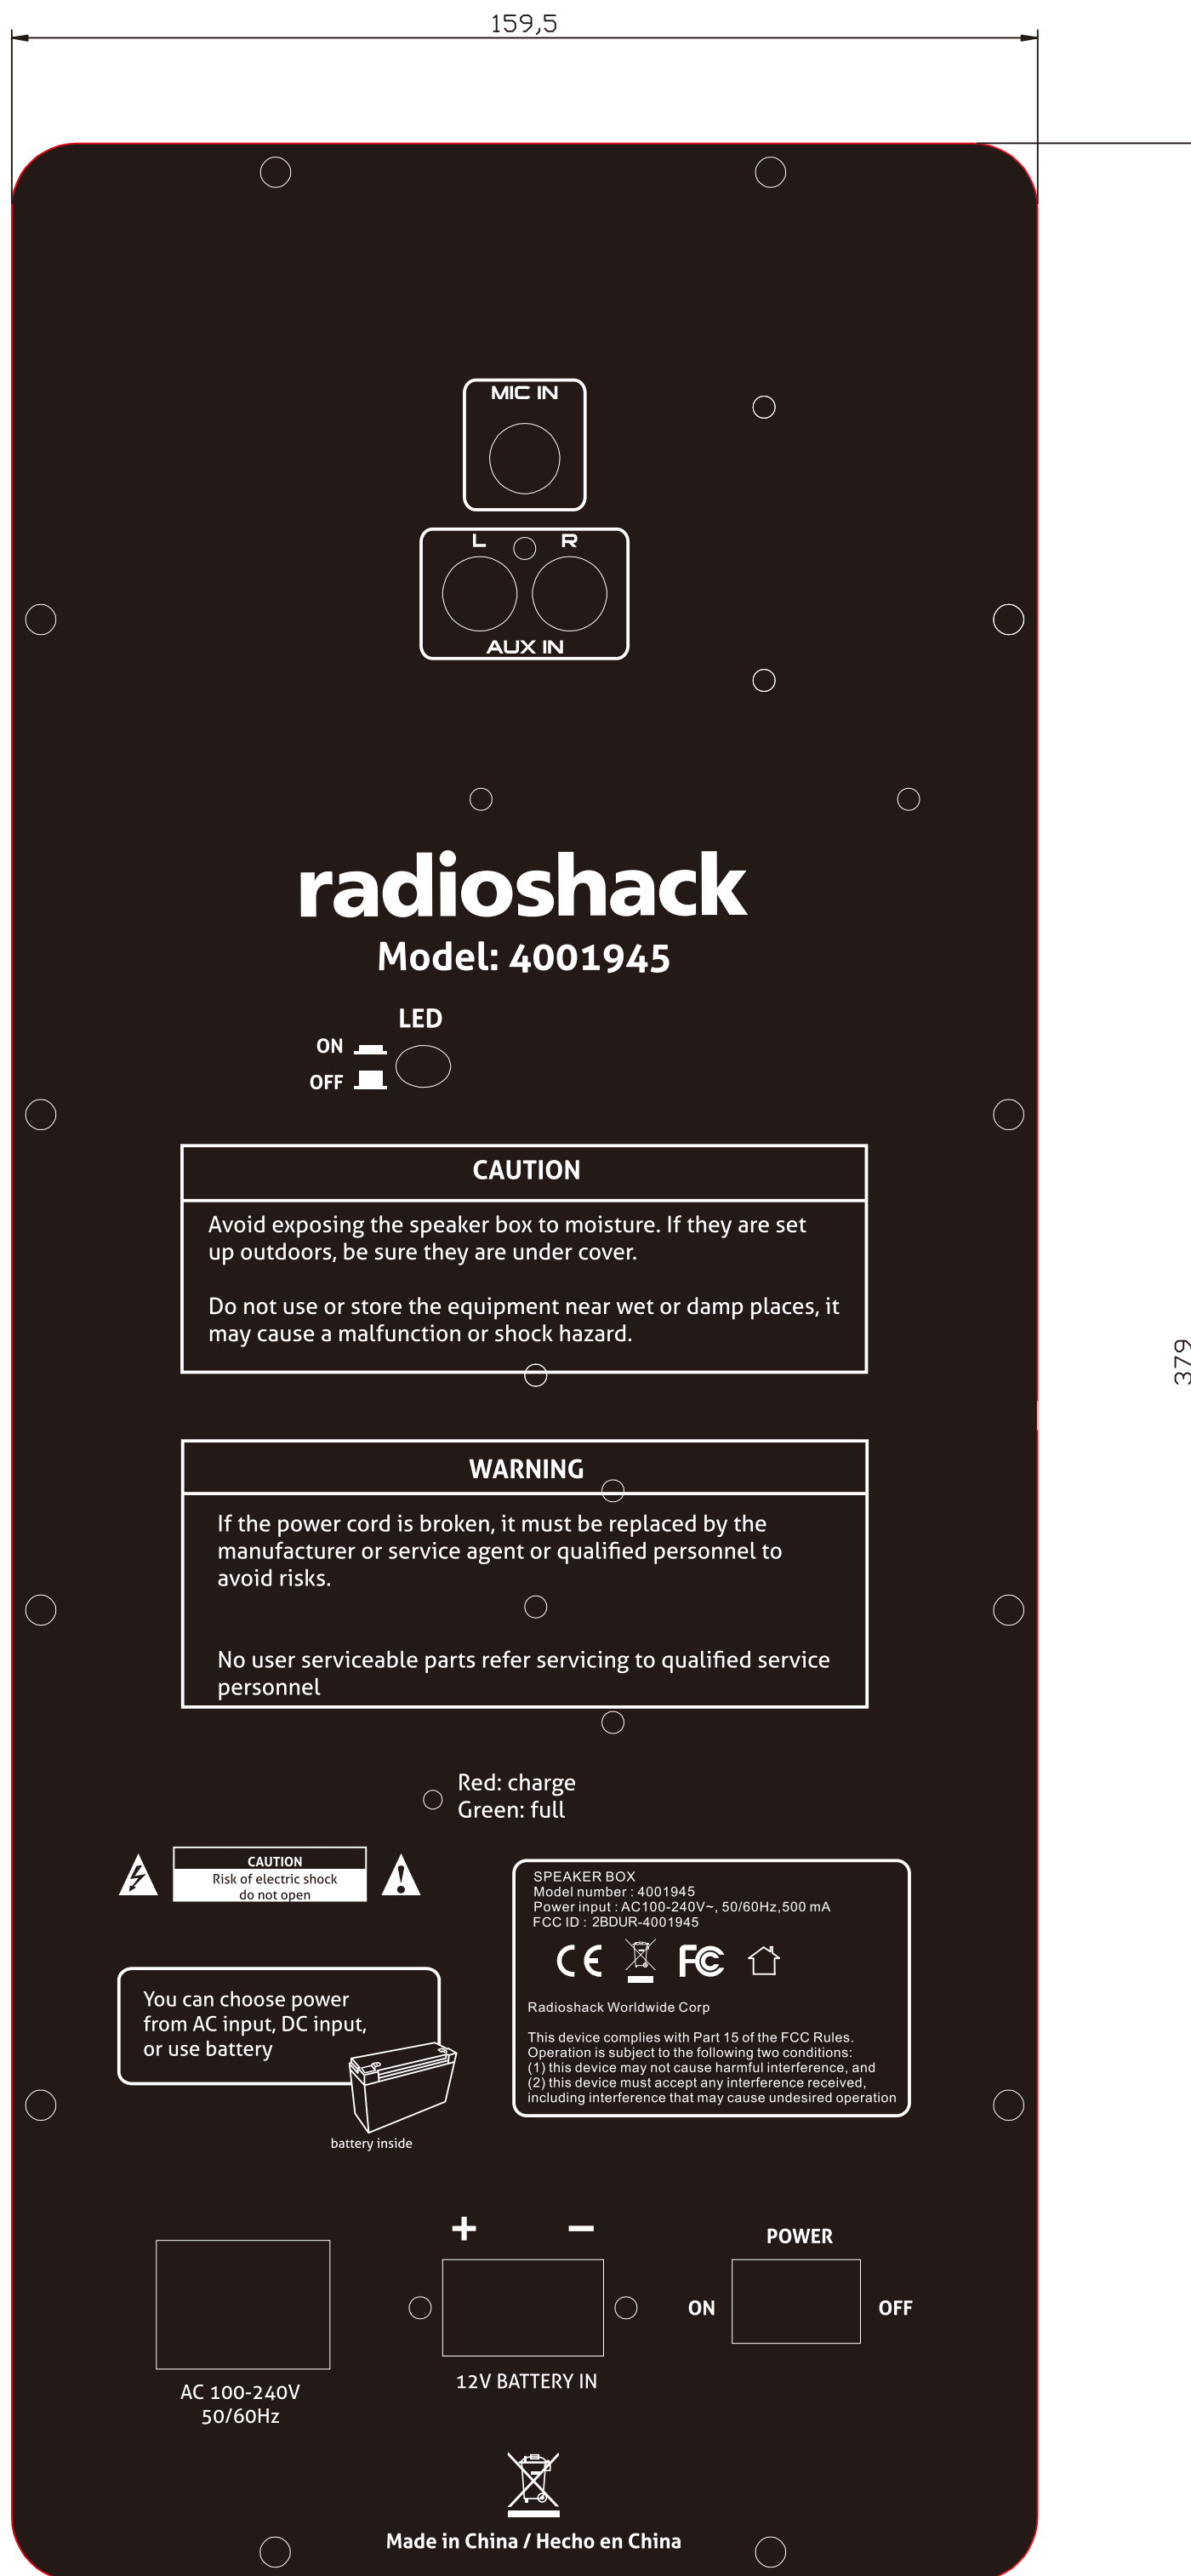

型号: SPK6. 178. 357 (2019. 8. 17)
备注: 按图纸用1.5mm厚的冷板加工

UN 15Q反面面板
BT8. 081. 357. 06

SILK PRINT
4001945 / BACK