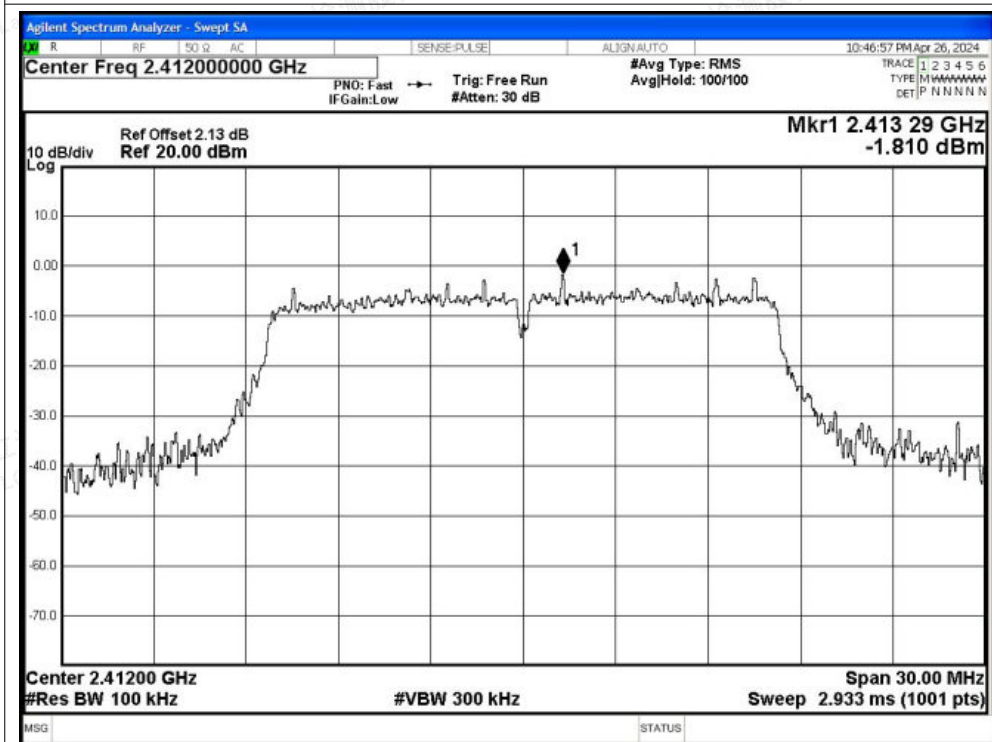

Tel: +(86) 0755-82591330 | E-mail: webmaster@lcs-cert.com | Web: www.lcs-cert.com

Scan code to check authenticity

Band Edge NVNT b 2462MHz Ant2 Ref

Band Edge NVNT b 2462MHz Ant2 Emission

Band Edge NVNT g 2412MHz Ant2 Ref