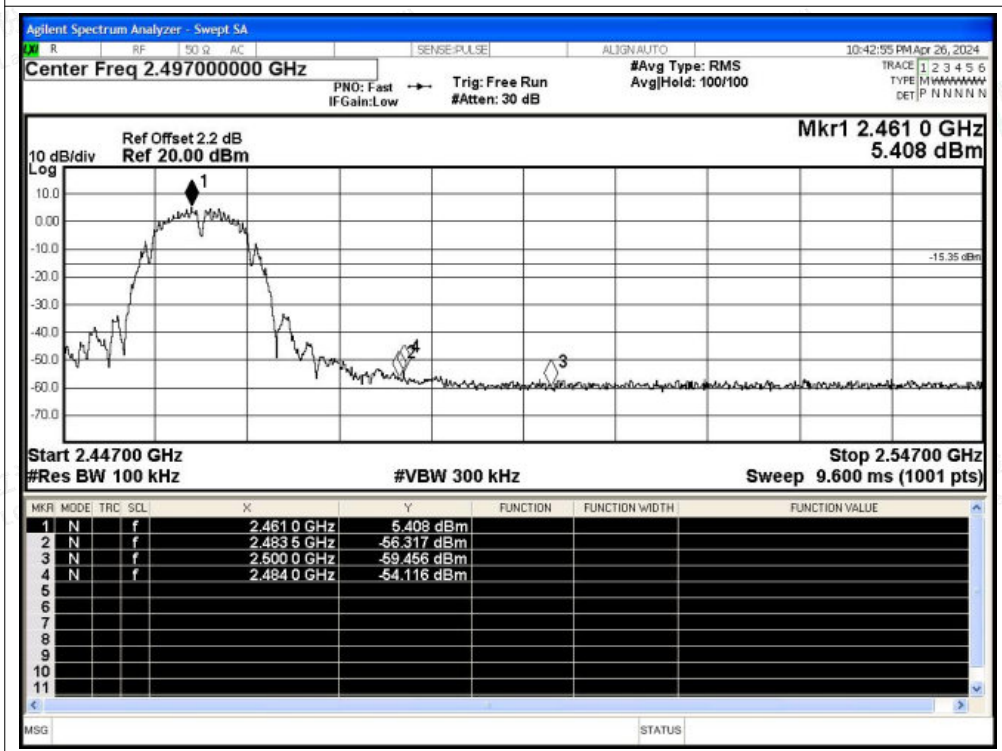

Tel: +(86) 0755-82591330 | E-mail: webmaster@lcs-cert.com | Web: www.lcs-cert.com

Scan code to check authenticity

Band Edge NVNT b 2462MHz Ant2 Ref

Band Edge NVNT b 2462MHz Ant2 Emission

Band Edge NVNT g 2412MHz Ant2 Ref