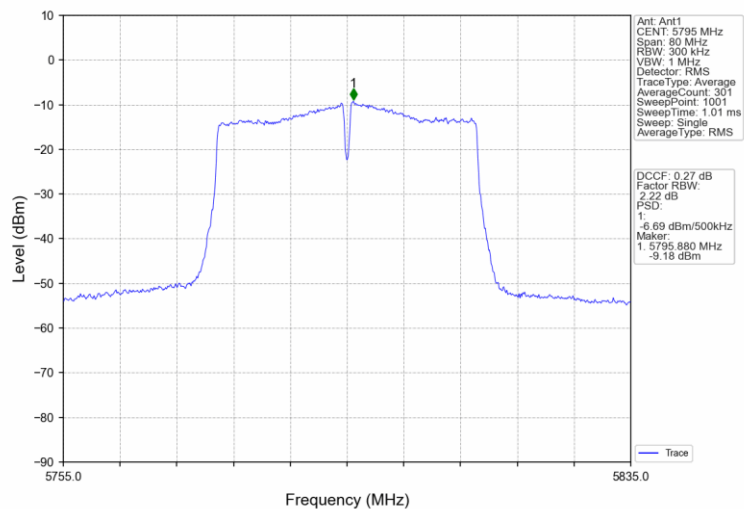

802.11n(HT20)_LCH_5745MHz_Ant1_NTNV

802.11n(HT20)_LCH_5745MHz_Ant2_NTNV

802.11n(HT20)_LCH_5745MHz_MIMO_NTNV

802.11n(HT20)_MCH_5785MHz_Ant1_NTNV

802.11n(HT20)_MCH_5785MHz_Ant2_NTNV

802.11n(HT20)_MCH_5785MHz_MIMO_NTNV

802.11n(HT20)_HCH_5825MHz_Ant1_NTNV

802.11n(HT20)_HCH_5825MHz_Ant2_NTNV

802.11n(HT20)_HCH_5825MHz_MIMO_NTNV

802.11n(HT40)_LCH_5755MHz_Ant1_NTNV

802.11n(HT40)_LCH_5755MHz_Ant2_NTNV

802.11n(HT40)_LCH_5755MHz_MIMO_NTNV

802.11n(HT40)_HCH_5795MHz_Ant1_NTNV

802.11n(HT40)_HCH_5795MHz_Ant2_NTNV