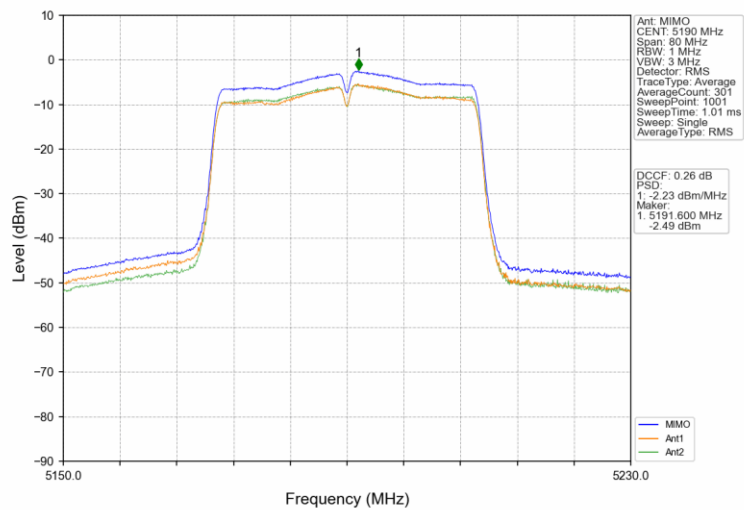

802.11ac(VHT20)_MCH_5580MHz_MIMO_NTNV

802.11ac(VHT20)_HCH_5700MHz_Ant1_NTNV

802.11ac(VHT20)_HCH_5700MHz_Ant2_NTNV

802.11ac(VHT20)_HCH_5700MHz_MIMO_NTNV

802.11ac(VHT40)_LCH_5190MHz_Ant1_NTNV

802.11ac(VHT40)_LCH_5190MHz_Ant2_NTNV

802.11ac(VHT40)_LCH_5190MHz_MIMO_NTNV

802.11ac(VHT40)_HCH_5230MHz_Ant1_NTNV

802.11ac(VHT40)_HCH_5230MHz_Ant2_NTNV

802.11ac(VHT40)_HCH_5230MHz_MIMO_NTNV

802.11ac(VHT40)_LCH_5270MHz_Ant1_NTNV

802.11ac(VHT40)_LCH_5270MHz_Ant2_NTNV