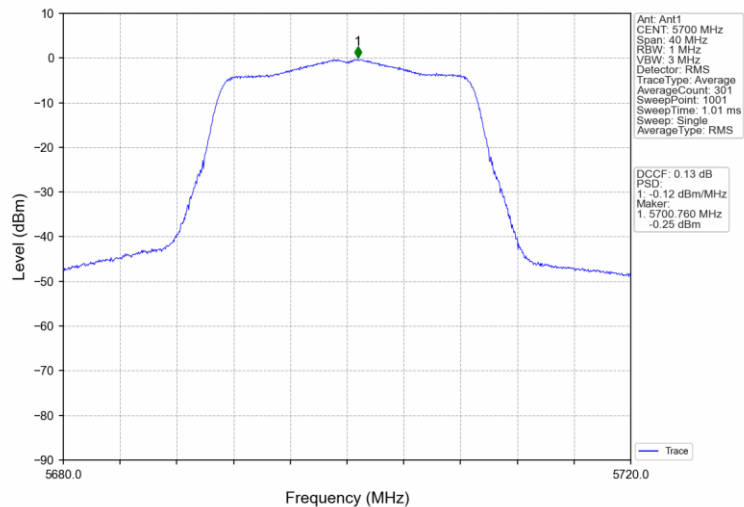

802.11ac(VHT20)_HCH_5320MHz_MIMO_NTNV

802.11ac(VHT20)_LCH_5500MHz_Ant1_NTNV

802.11ac(VHT20)_LCH_5500MHz_Ant2_NTNV

802.11ac(VHT20)_LCH_5500MHz_MIMO_NTNV

802.11ac(VHT20)_MCH_5580MHz_Ant1_NTNV

802.11ac(VHT20)_MCH_5580MHz_Ant2_NTNV

802.11ac(VHT20)_MCH_5580MHz_MIMO_NTNV

802.11ac(VHT20)_HCH_5700MHz_Ant1_NTNV

802.11ac(VHT20)_HCH_5700MHz_Ant2_NTNV

802.11ac(VHT20)_HCH_5700MHz_MIMO_NTNV

802.11ac(VHT40)_LCH_5190MHz_Ant1_NTNV

802.11ac(VHT40)_LCH_5190MHz_Ant2_NTNV