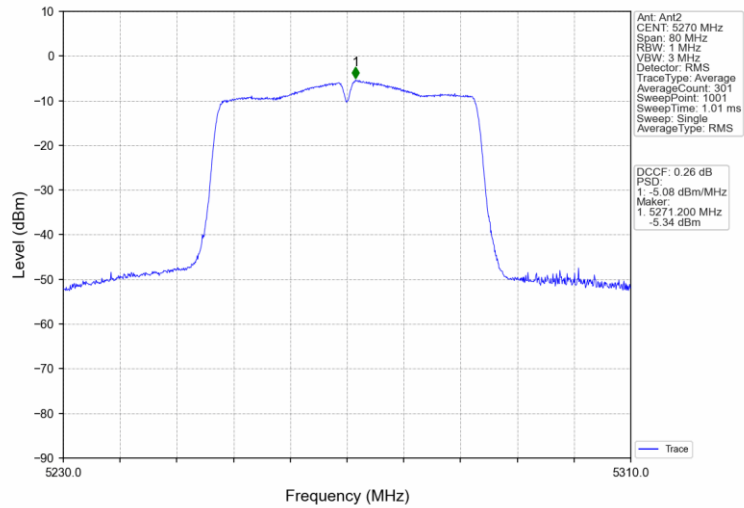

802.11ac(VHT40)_LCH_5190MHz_MIMO_NTNV

802.11ac(VHT40)_HCH_5230MHz_Ant1_NTNV

802.11ac(VHT40)_HCH_5230MHz_Ant2_NTNV

802.11ac(VHT40)_HCH_5230MHz_MIMO_NTNV

802.11ac(VHT40)_LCH_5270MHz_Ant1_NTNV

802.11ac(VHT40)_LCH_5270MHz_Ant2_NTNV