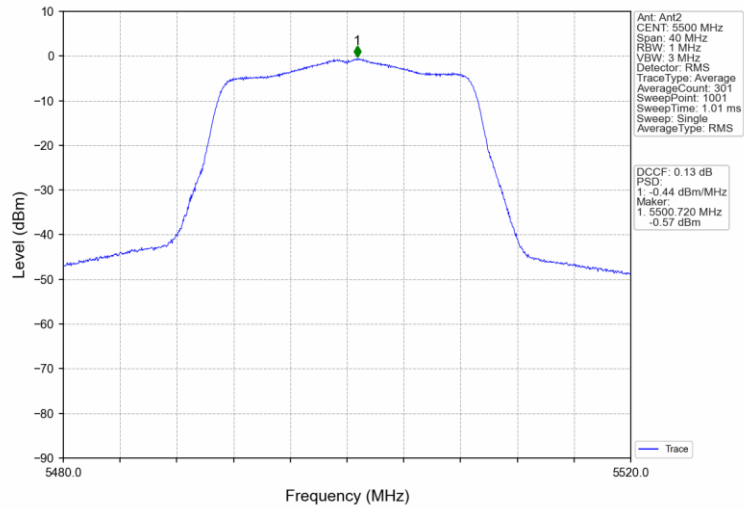

802.11ac(VHT20)_LCH_5260MHz_MIMO_NTNV

802.11ac(VHT20)_MCH_5300MHz_Ant1_NTNV

802.11ac(VHT20)_MCH_5300MHz_Ant2_NTNV

802.11ac(VHT20)_MCH_5300MHz_MIMO_NTNV

802.11ac(VHT20)_HCH_5320MHz_Ant1_NTNV

802.11ac(VHT20)_HCH_5320MHz_Ant2_NTNV

802.11ac(VHT20)_HCH_5320MHz_MIMO_NTNV

802.11ac(VHT20)_LCH_5500MHz_Ant1_NTNV

802.11ac(VHT20)_LCH_5500MHz_Ant2_NTNV

802.11ac(VHT20)_LCH_5500MHz_MIMO_NTNV

802.11ac(VHT20)_MCH_5580MHz_Ant1_NTNV

802.11ac(VHT20)_MCH_5580MHz_Ant2_NTNV