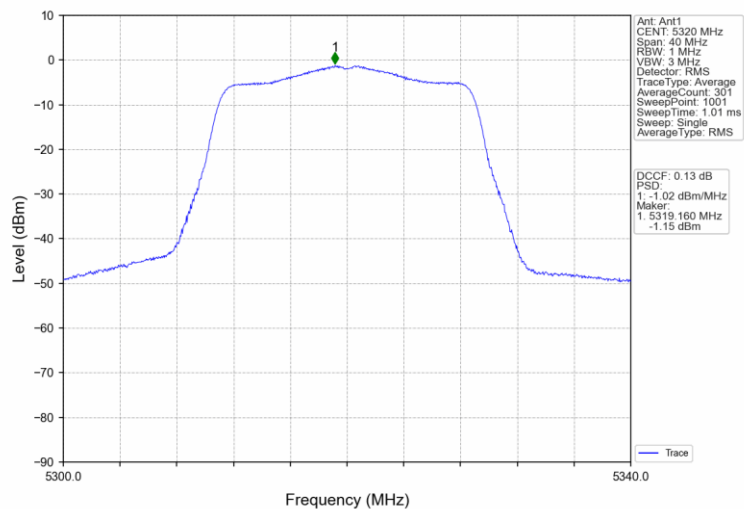

802.11ac(VHT20)_LCH_5260MHz_MIMO_NTNV

802.11ac(VHT20)_MCH_5300MHz_Ant1_NTNV

802.11ac(VHT20)_MCH_5300MHz_Ant2_NTNV

802.11ac(VHT20)_MCH_5300MHz_MIMO_NTNV

802.11ac(VHT20)_HCH_5320MHz_Ant1_NTNV

802.11ac(VHT20)_HCH_5320MHz_Ant2_NTNV

802.11ac(VHT20)_HCH_5320MHz_MIMO_NTNV

802.11ac(VHT20)_LCH_5500MHz_Ant1_NTNV

802.11ac(VHT20)_LCH_5500MHz_Ant2_NTNV

802.11ac(VHT20)_LCH_5500MHz_MIMO_NTNV

802.11ac(VHT20)_MCH_5580MHz_Ant1_NTNV

802.11ac(VHT20)_MCH_5580MHz_Ant2_NTNV