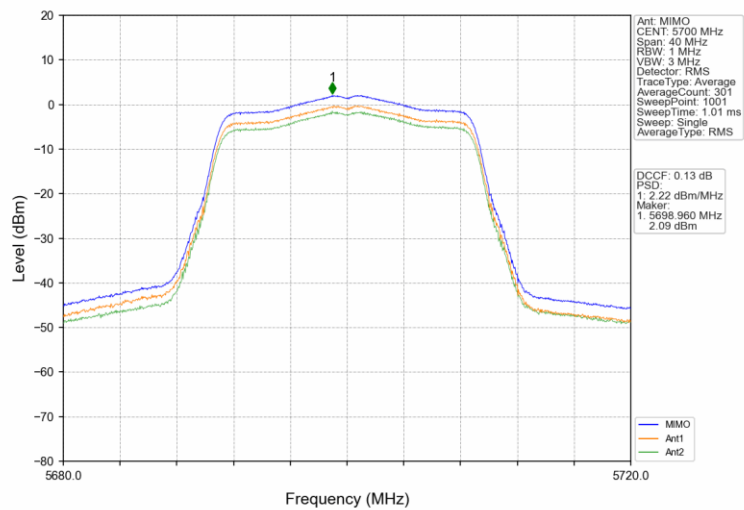

802.11ac(VHT20)_MCH_5580MHz_MIMO_NTNV

802.11ac(VHT20)_HCH_5700MHz_Ant1_NTNV

802.11ac(VHT20)_HCH_5700MHz_Ant2_NTNV

802.11ac(VHT20)_HCH_5700MHz_MIMO_NTNV

802.11ac(VHT40)_LCH_5190MHz_Ant1_NTNV

802.11ac(VHT40)_LCH_5190MHz_Ant2_NTNV

802.11ac(VHT40)_LCH_5190MHz_MIMO_NTNV

802.11ac(VHT40)_HCH_5230MHz_Ant1_NTNV

802.11ac(VHT40)_HCH_5230MHz_Ant2_NTNV

802.11ac(VHT40)_HCH_5230MHz_MIMO_NTNV

802.11ac(VHT40)_LCH_5270MHz_Ant1_NTNV

802.11ac(VHT40)_LCH_5270MHz_Ant2_NTNV