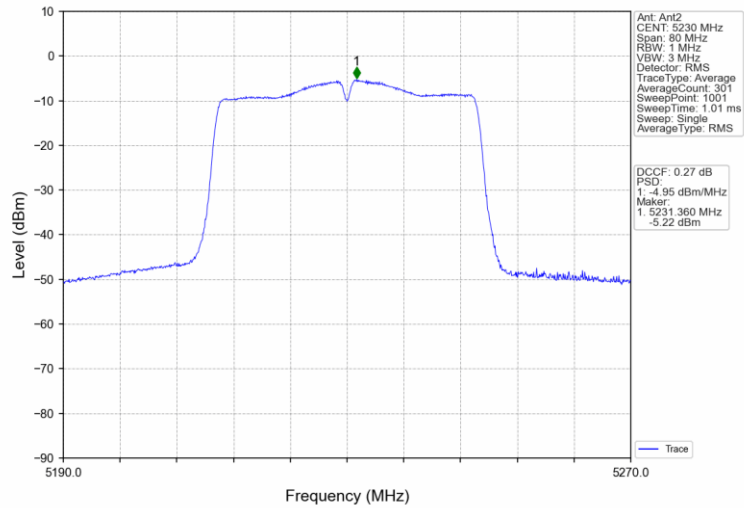

802.11ac(VHT40)_HCH_5230MHz_Ant2_NTNV

802.11ac(VHT40)_HCH_5230MHz_MIMO_NTNV