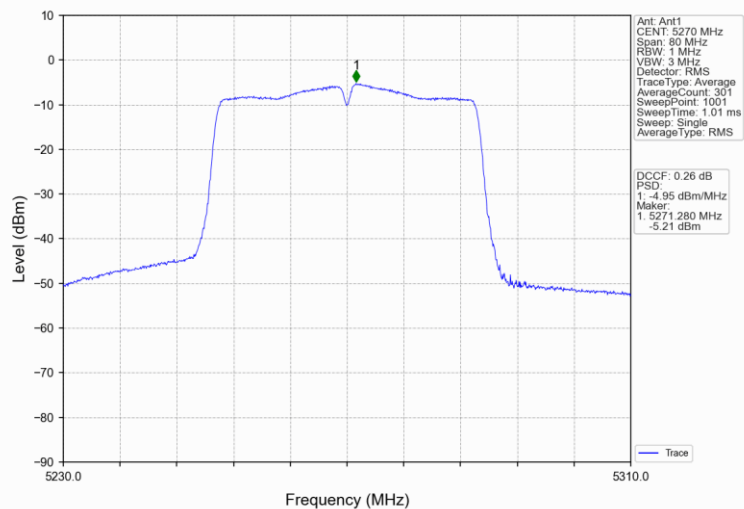

802.11ac(VHT40)_LCH_5190MHz_MIMO_NTNV

802.11ac(VHT40)_HCH_5230MHz_Ant1_NTNV

802.11ac(VHT40)_HCH_5230MHz_Ant2_NTNV

802.11ac(VHT40)_HCH_5230MHz_MIMO_NTNV

802.11ac(VHT40)_LCH_5270MHz_Ant1_NTNV

802.11ac(VHT40)_LCH_5270MHz_Ant2_NTNV