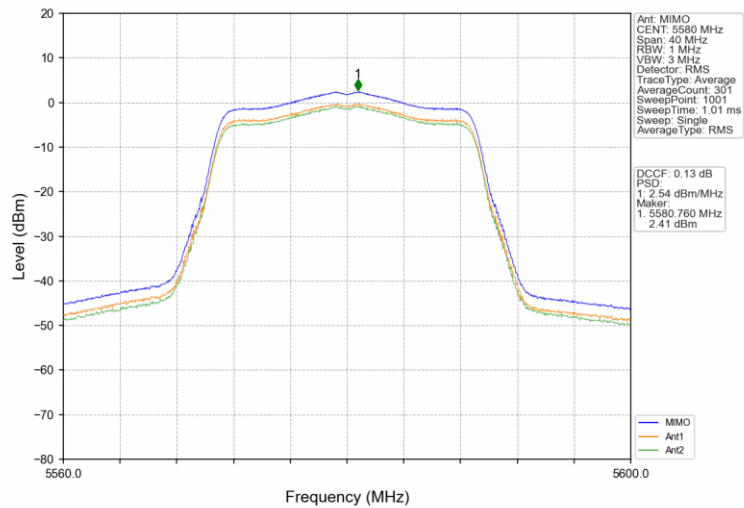

802.11ac(VHT20)_HCH_5320MHz_MIMO_NTNV

802.11ac(VHT20)_LCH_5500MHz_Ant1_NTNV

802.11ac(VHT20)_LCH_5500MHz_Ant2_NTNV

802.11ac(VHT20)_LCH_5500MHz_MIMO_NTNV

802.11ac(VHT20)_MCH_5580MHz_Ant1_NTNV

802.11ac(VHT20)_MCH_5580MHz_Ant2_NTNV

802.11ac(VHT20)_MCH_5580MHz_MIMO_NTNV

802.11ac(VHT20)_HCH_5700MHz_Ant1_NTNV

802.11ac(VHT20)_HCH_5700MHz_Ant2_NTNV

802.11ac(VHT20)_HCH_5700MHz_MIMO_NTNV

802.11ac(VHT40)_LCH_5190MHz_Ant1_NTNV

802.11ac(VHT40)_LCH_5190MHz_Ant2_NTNV