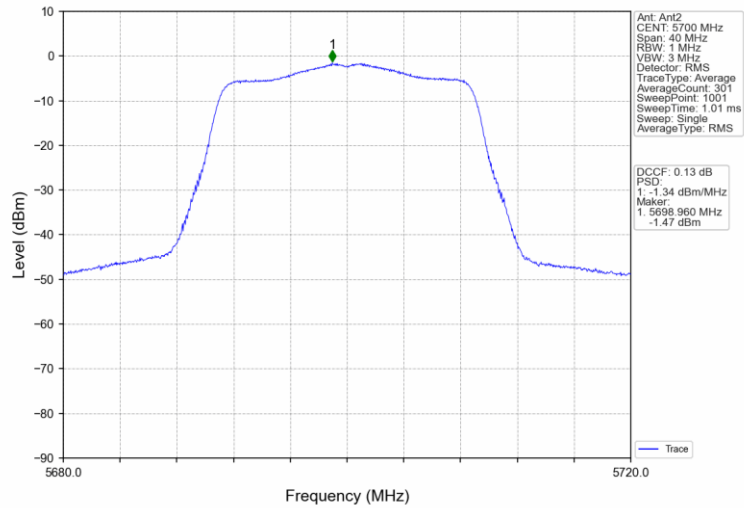

802.11ac(VHT20)_HCH_5320MHz_MIMO_NTNV

802.11ac(VHT20)_LCH_5500MHz_Ant1_NTNV

802.11ac(VHT20)_LCH_5500MHz_Ant2_NTNV

802.11ac(VHT20)_LCH_5500MHz_MIMO_NTNV

802.11ac(VHT20)_MCH_5580MHz_Ant1_NTNV

802.11ac(VHT20)_MCH_5580MHz_Ant2_NTNV

802.11ac(VHT20)_MCH_5580MHz_MIMO_NTNV

802.11ac(VHT20)_HCH_5700MHz_Ant1_NTNV

802.11ac(VHT20)_HCH_5700MHz_Ant2_NTNV

802.11ac(VHT20)_HCH_5700MHz_MIMO_NTNV

802.11ac(VHT40)_LCH_5190MHz_Ant1_NTNV

802.11ac(VHT40)_LCH_5190MHz_Ant2_NTNV