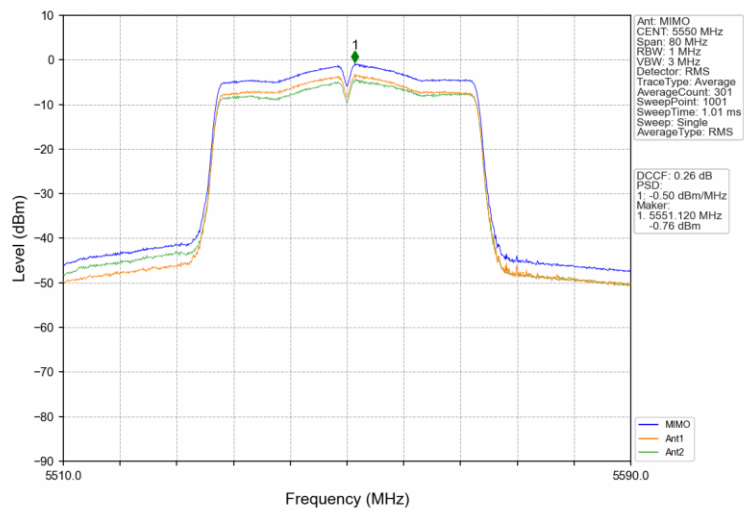

802.11ac(VHT40)_LCH_5510MHz_MIMO_NTNV

802.11ac(VHT40)_MCH_5550MHz_Ant1_NTNV

802.11ac(VHT40)_MCH_5550MHz_Ant2_NTNV

802.11ac(VHT40)_MCH_5550MHz_MIMO_NTNV

802.11ac(VHT40)_HCH_5670MHz_Ant1_NTNV

802.11ac(VHT40)_HCH_5670MHz_Ant2_NTNV

802.11ac(VHT40)_HCH_5670MHz_MIMO_NTNV

802.11ac(VHT80)_MCH_5210MHz_Ant1_NTNV

802.11ac(VHT80)_MCH_5210MHz_Ant2_NTNV

802.11ac(VHT80)_MCH_5210MHz_MIMO_NTNV

802.11ac(VHT80)_MCH_5290MHz_Ant1_NTNV

802.11ac(VHT80)_MCH_5290MHz_Ant2_NTNV