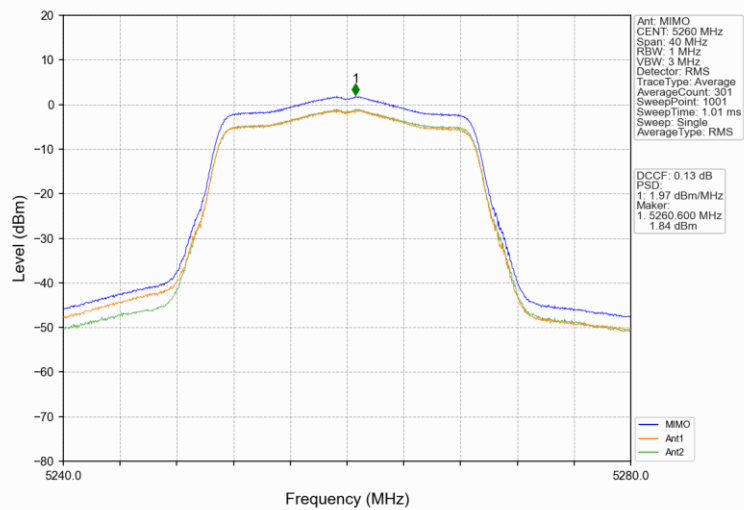

802.11ac(VHT20)_MCH_5200MHz_MIMO_NTNV

802.11ac(VHT20)_HCH_5240MHz_Ant1_NTNV

802.11ac(VHT20)_HCH_5240MHz_Ant2_NTNV

802.11ac(VHT20)_HCH_5240MHz_MIMO_NTNV

802.11ac(VHT20)_LCH_5260MHz_Ant1_NTNV

802.11ac(VHT20)_LCH_5260MHz_Ant2_NTNV

802.11ac(VHT20)_LCH_5260MHz_MIMO_NTNV

802.11ac(VHT20)_MCH_5300MHz_Ant1_NTNV

802.11ac(VHT20)_MCH_5300MHz_Ant2_NTNV

802.11ac(VHT20)_MCH_5300MHz_MIMO_NTNV

802.11ac(VHT20)_HCH_5320MHz_Ant1_NTNV

802.11ac(VHT20)_HCH_5320MHz_Ant2_NTNV