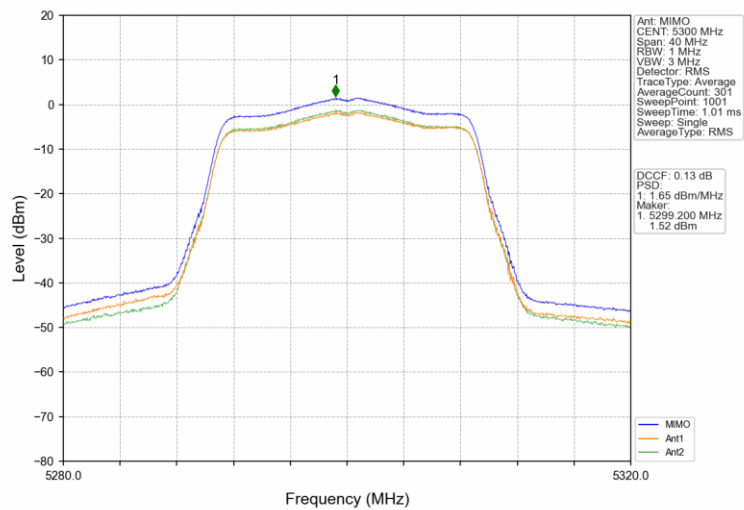

802.11ac(VHT20)_LCH_5260MHz_MIMO_NTNV

802.11ac(VHT20)_MCH_5300MHz_Ant1_NTNV

802.11ac(VHT20)_MCH_5300MHz_Ant2_NTNV

802.11ac(VHT20)_MCH_5300MHz_MIMO_NTNV

802.11ac(VHT20)_HCH_5320MHz_Ant1_NTNV

802.11ac(VHT20)_HCH_5320MHz_Ant2_NTNV

802.11ac(VHT20)_HCH_5320MHz_MIMO_NTNV

802.11ac(VHT20)_LCH_5500MHz_Ant1_NTNV

802.11ac(VHT20)_LCH_5500MHz_Ant2_NTNV

802.11ac(VHT20)_LCH_5500MHz_MIMO_NTNV

802.11ac(VHT20)_MCH_5580MHz_Ant1_NTNV

802.11ac(VHT20)_MCH_5580MHz_Ant2_NTNV