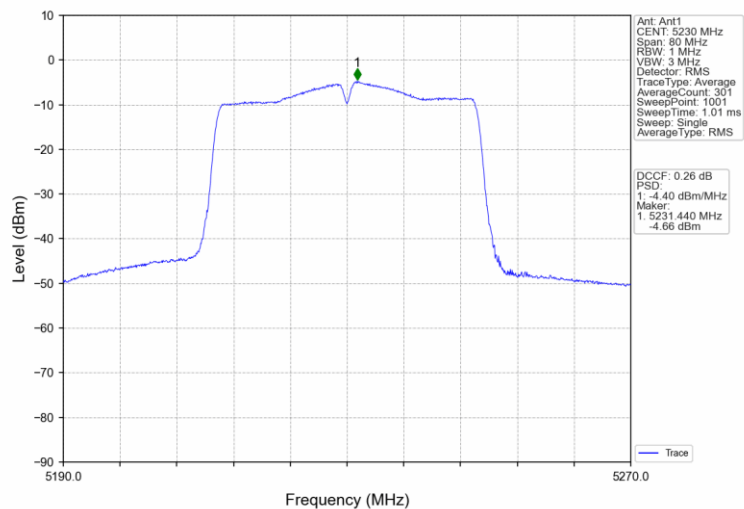

802.11ac(VHT20)_MCH_5580MHz_MIMO_NTNV

802.11ac(VHT20)_HCH_5700MHz_Ant1_NTNV

802.11ac(VHT20)_HCH_5700MHz_Ant2_NTNV

802.11ac(VHT20)_HCH_5700MHz_MIMO_NTNV

802.11ac(VHT40)_LCH_5190MHz_Ant1_NTNV

802.11ac(VHT40)_LCH_5190MHz_Ant2_NTNV

802.11ac(VHT40)_LCH_5190MHz_MIMO_NTNV

802.11ac(VHT40)_HCH_5230MHz_Ant1_NTNV

802.11ac(VHT40)_HCH_5230MHz_Ant2_NTNV

802.11ac(VHT40)_HCH_5230MHz_MIMO_NTNV

802.11ac(VHT40)_LCH_5270MHz_Ant1_NTNV

802.11ac(VHT40)_LCH_5270MHz_Ant2_NTNV