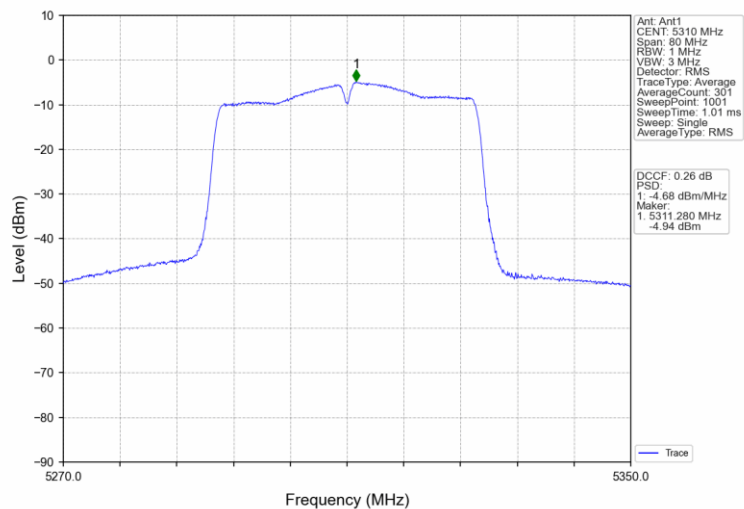

802.11ac(VHT40)_HCH_5310MHz_Ant1_NTNV

802.11ac(VHT40)_HCH_5310MHz_Ant2_NTNV