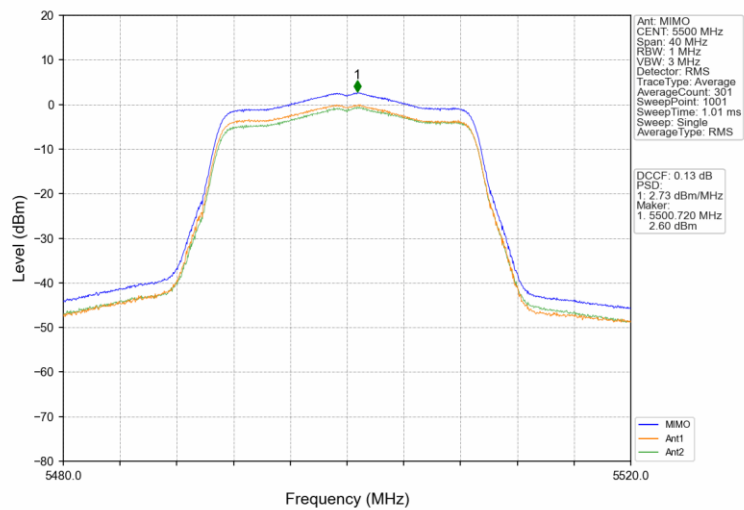

802.11ac(VHT20)_HCH_5320MHz_MIMO_NTNV

802.11ac(VHT20)_LCH_5500MHz_Ant1_NTNV

802.11ac(VHT20)_LCH_5500MHz_Ant2_NTNV

802.11ac(VHT20)_LCH_5500MHz_MIMO_NTNV

802.11ac(VHT20)_MCH_5580MHz_Ant1_NTNV

802.11ac(VHT20)_MCH_5580MHz_Ant2_NTNV

802.11ac(VHT20)_MCH_5580MHz_MIMO_NTNV

802.11ac(VHT20)_HCH_5700MHz_Ant1_NTNV

802.11ac(VHT20)_HCH_5700MHz_Ant2_NTNV

802.11ac(VHT20)_HCH_5700MHz_MIMO_NTNV

802.11ac(VHT40)_LCH_5190MHz_Ant1_NTNV

802.11ac(VHT40)_LCH_5190MHz_Ant2_NTNV