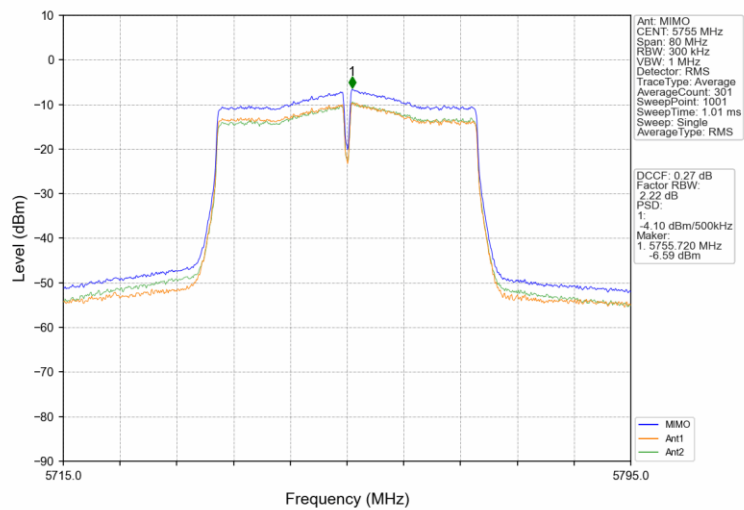

802.11n(HT20)_LCH_5745MHz_Ant1_NTNV

802.11n(HT20)_LCH_5745MHz_Ant2_NTNV

802.11n(HT20)_LCH_5745MHz_MIMO_NTNV

802.11n(HT20)_MCH_5785MHz_Ant1_NTNV

802.11n(HT20)_MCH_5785MHz_Ant2_NTNV

802.11n(HT20)_MCH_5785MHz_MIMO_NTNV

802.11n(HT20)_HCH_5825MHz_Ant1_NTNV

802.11n(HT20)_HCH_5825MHz_Ant2_NTNV

802.11n(HT20)_HCH_5825MHz_MIMO_NTNV

802.11n(HT40)_LCH_5755MHz_Ant1_NTNV

802.11n(HT40)_LCH_5755MHz_Ant2_NTNV

802.11n(HT40)_LCH_5755MHz_MIMO_NTNV

802.11n(HT40)_HCH_5795MHz_Ant1_NTNV

802.11n(HT40)_HCH_5795MHz_Ant2_NTNV