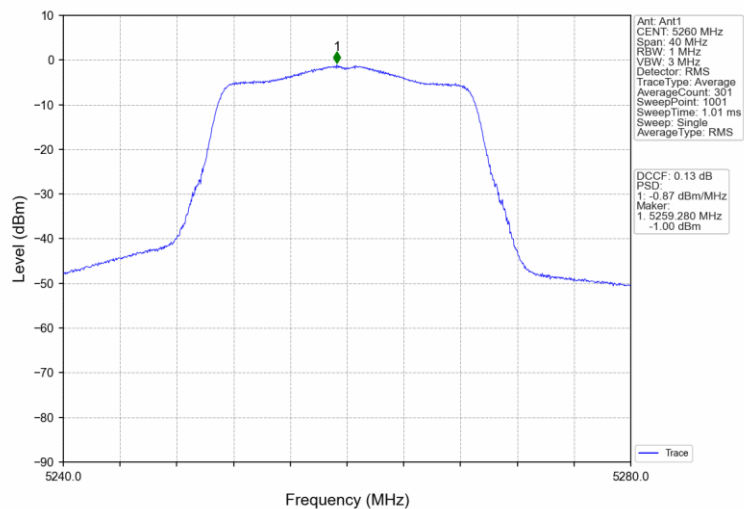

802.11ac(VHT20)_MCH_5200MHz_MIMO_NTNV

802.11ac(VHT20)_HCH_5240MHz_Ant1_NTNV

802.11ac(VHT20)_HCH_5240MHz_Ant2_NTNV

802.11ac(VHT20)_HCH_5240MHz_MIMO_NTNV

802.11ac(VHT20)_LCH_5260MHz_Ant1_NTNV

802.11ac(VHT20)_LCH_5260MHz_Ant2_NTNV

802.11ac(VHT20)_LCH_5260MHz_MIMO_NTNV

802.11ac(VHT20)_MCH_5300MHz_Ant1_NTNV

802.11ac(VHT20)_MCH_5300MHz_Ant2_NTNV

802.11ac(VHT20)_MCH_5300MHz_MIMO_NTNV

802.11ac(VHT20)_HCH_5320MHz_Ant1_NTNV

802.11ac(VHT20)_HCH_5320MHz_Ant2_NTNV