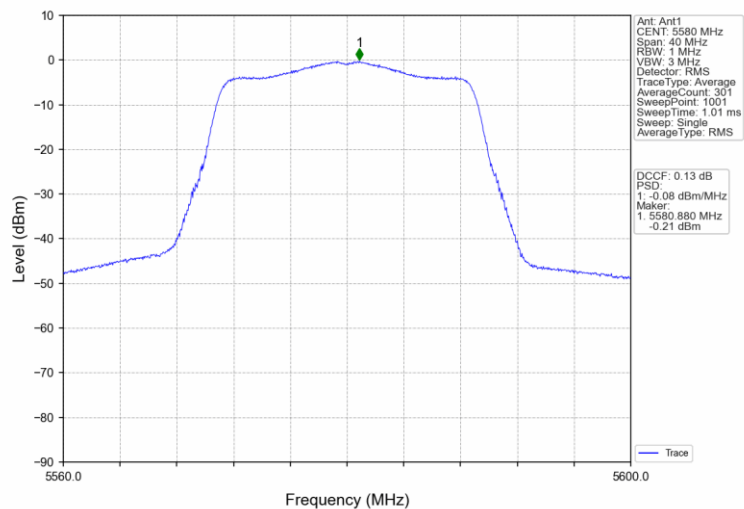

802.11ac(VHT20)_HCH_5320MHz_MIMO_NTNV

802.11ac(VHT20)_LCH_5500MHz_Ant1_NTNV

802.11ac(VHT20)_LCH_5500MHz_Ant2_NTNV

802.11ac(VHT20)_LCH_5500MHz_MIMO_NTNV

802.11ac(VHT20)_MCH_5580MHz_Ant1_NTNV

802.11ac(VHT20)_MCH_5580MHz_Ant2_NTNV

802.11ac(VHT20)_MCH_5580MHz_MIMO_NTNV

802.11ac(VHT20)_HCH_5700MHz_Ant1_NTNV

802.11ac(VHT20)_HCH_5700MHz_Ant2_NTNV

802.11ac(VHT20)_HCH_5700MHz_MIMO_NTNV

802.11ac(VHT40)_LCH_5190MHz_Ant1_NTNV

802.11ac(VHT40)_LCH_5190MHz_Ant2_NTNV