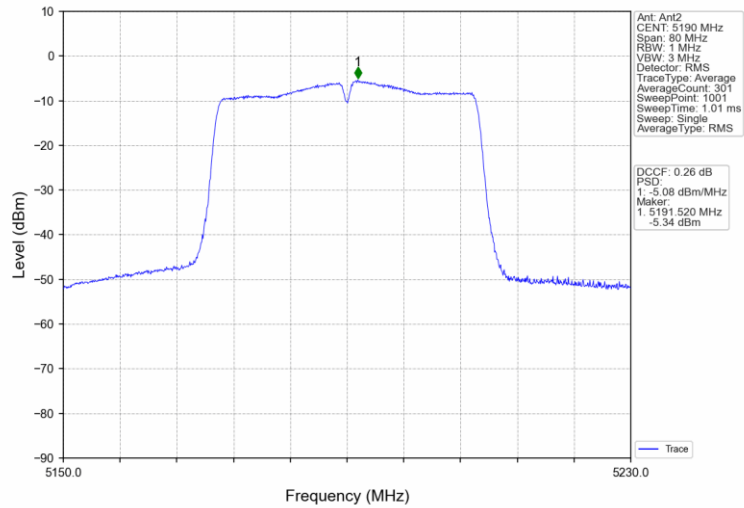

802.11ac(VHT20)_MCH_5580MHz_MIMO_NTNV

802.11ac(VHT20)_HCH_5700MHz_Ant1_NTNV

802.11ac(VHT20)_HCH_5700MHz_Ant2_NTNV

802.11ac(VHT20)_HCH_5700MHz_MIMO_NTNV

802.11ac(VHT40)_LCH_5190MHz_Ant1_NTNV

802.11ac(VHT40)_LCH_5190MHz_Ant2_NTNV