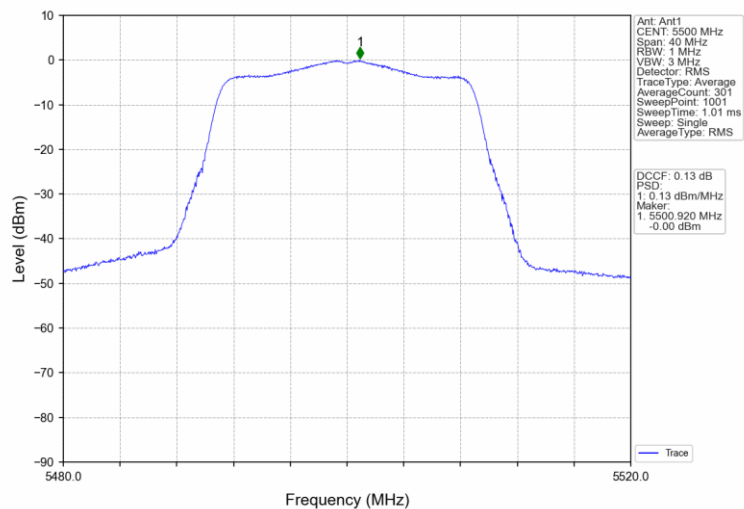

802.11ac(VHT20)_LCH_5260MHz_MIMO_NTNV

802.11ac(VHT20)_MCH_5300MHz_Ant1_NTNV

802.11ac(VHT20)_MCH_5300MHz_Ant2_NTNV

802.11ac(VHT20)_MCH_5300MHz_MIMO_NTNV

802.11ac(VHT20)_HCH_5320MHz_Ant1_NTNV

802.11ac(VHT20)_HCH_5320MHz_Ant2_NTNV

802.11ac(VHT20)_HCH_5320MHz_MIMO_NTNV

802.11ac(VHT20)_LCH_5500MHz_Ant1_NTNV

802.11ac(VHT20)_LCH_5500MHz_Ant2_NTNV

802.11ac(VHT20)_LCH_5500MHz_MIMO_NTNV

802.11ac(VHT20)_MCH_5580MHz_Ant1_NTNV

802.11ac(VHT20)_MCH_5580MHz_Ant2_NTNV