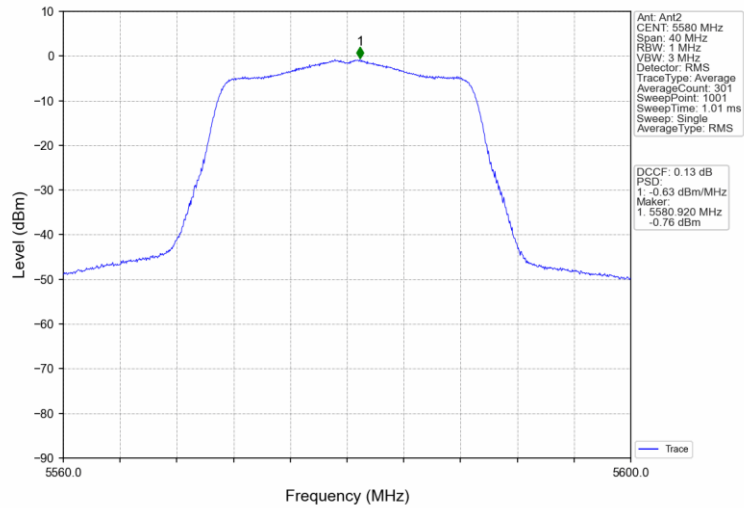

802.11ac(VHT20)_HCH_5320MHz_MIMO_NTNV

802.11ac(VHT20)_LCH_5500MHz_Ant1_NTNV

802.11ac(VHT20)_LCH_5500MHz_Ant2_NTNV

802.11ac(VHT20)_LCH_5500MHz_MIMO_NTNV

802.11ac(VHT20)_MCH_5580MHz_Ant1_NTNV

802.11ac(VHT20)_MCH_5580MHz_Ant2_NTNV

802.11ac(VHT20)_MCH_5580MHz_MIMO_NTNV

802.11ac(VHT20)_HCH_5700MHz_Ant1_NTNV

802.11ac(VHT20)_HCH_5700MHz_Ant2_NTNV

802.11ac(VHT20)_HCH_5700MHz_MIMO_NTNV

802.11ac(VHT40)_LCH_5190MHz_Ant1_NTNV

802.11ac(VHT40)_LCH_5190MHz_Ant2_NTNV