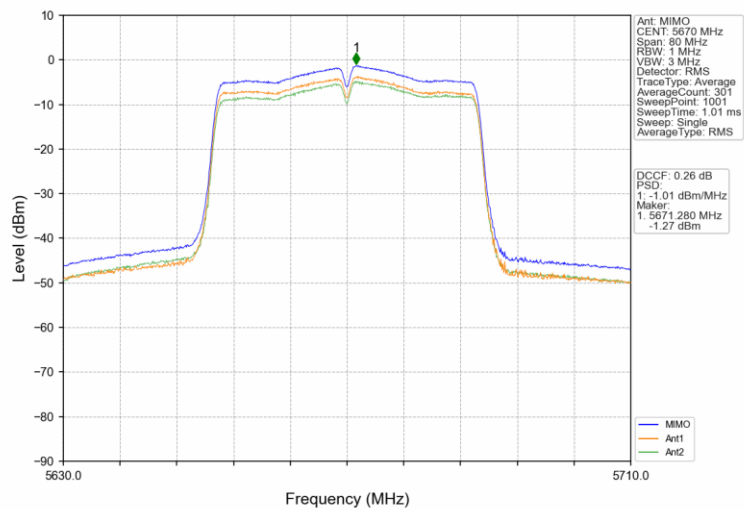

802.11ac(VHT40)_LCH_5510MHz_MIMO_NTNV

802.11ac(VHT40)_MCH_5550MHz_Ant1_NTNV

802.11ac(VHT40)_MCH_5550MHz_Ant2_NTNV

802.11ac(VHT40)_MCH_5550MHz_MIMO_NTNV

802.11ac(VHT40)_HCH_5670MHz_Ant1_NTNV

802.11ac(VHT40)_HCH_5670MHz_Ant2_NTNV

802.11ac(VHT40)_HCH_5670MHz_MIMO_NTNV

802.11ac(VHT80)_MCH_5210MHz_Ant1_NTNV

802.11ac(VHT80)_MCH_5210MHz_Ant2_NTNV

802.11ac(VHT80)_MCH_5210MHz_MIMO_NTNV

802.11ac(VHT80)_MCH_5290MHz_Ant1_NTNV

802.11ac(VHT80)_MCH_5290MHz_Ant2_NTNV