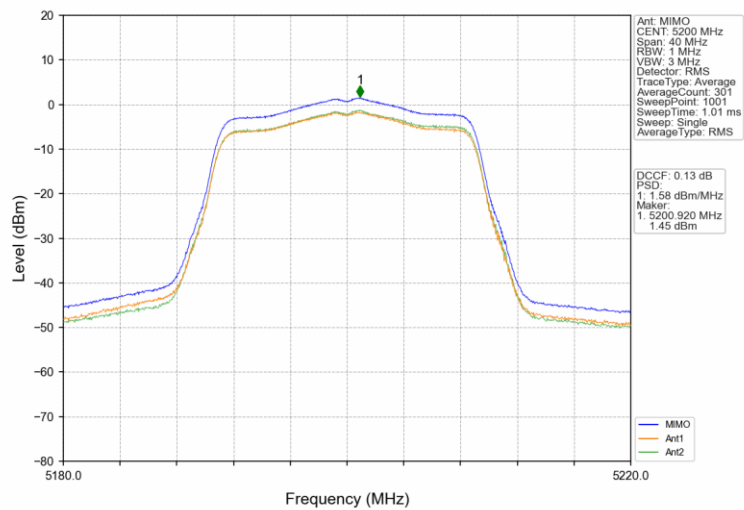

802.11ac(VHT20)_MCH_5200MHz_MIMO_NTNV

802.11ac(VHT20)_HCH_5240MHz_Ant1_NTNV

802.11ac(VHT20)_HCH_5240MHz_Ant2_NTNV

802.11ac(VHT20)_HCH_5240MHz_MIMO_NTNV

802.11ac(VHT20)_LCH_5260MHz_Ant1_NTNV

802.11ac(VHT20)_LCH_5260MHz_Ant2_NTNV

802.11ac(VHT20)_LCH_5260MHz_MIMO_NTNV

802.11ac(VHT20)_MCH_5300MHz_Ant1_NTNV

802.11ac(VHT20)_MCH_5300MHz_Ant2_NTNV

802.11ac(VHT20)_MCH_5300MHz_MIMO_NTNV

802.11ac(VHT20)_HCH_5320MHz_Ant1_NTNV

802.11ac(VHT20)_HCH_5320MHz_Ant2_NTNV