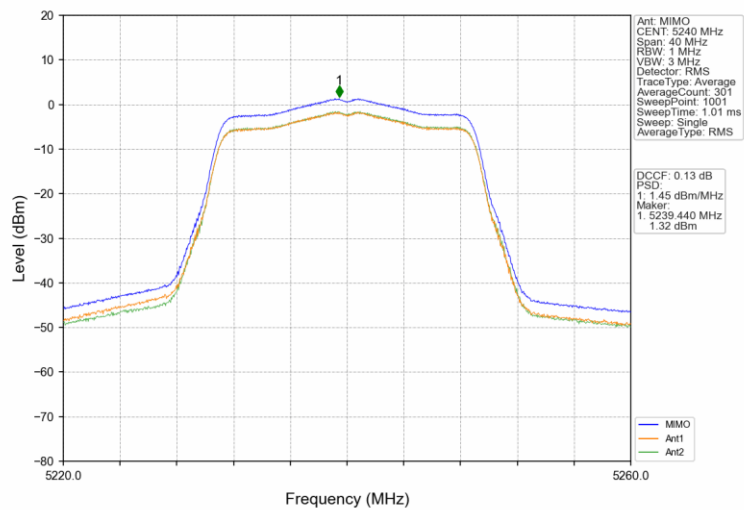

802.11ac(VHT20)_MCH_5200MHz_MIMO_NTNV

802.11ac(VHT20)_HCH_5240MHz_Ant1_NTNV

802.11ac(VHT20)_HCH_5240MHz_Ant2_NTNV

802.11ac(VHT20)_HCH_5240MHz_MIMO_NTNV

802.11ac(VHT20)_LCH_5260MHz_Ant1_NTNV

802.11ac(VHT20)_LCH_5260MHz_Ant2_NTNV

802.11ac(VHT20)_LCH_5260MHz_MIMO_NTNV

802.11ac(VHT20)_MCH_5300MHz_Ant1_NTNV

802.11ac(VHT20)_MCH_5300MHz_Ant2_NTNV

802.11ac(VHT20)_MCH_5300MHz_MIMO_NTNV

802.11ac(VHT20)_HCH_5320MHz_Ant1_NTNV

802.11ac(VHT20)_HCH_5320MHz_Ant2_NTNV