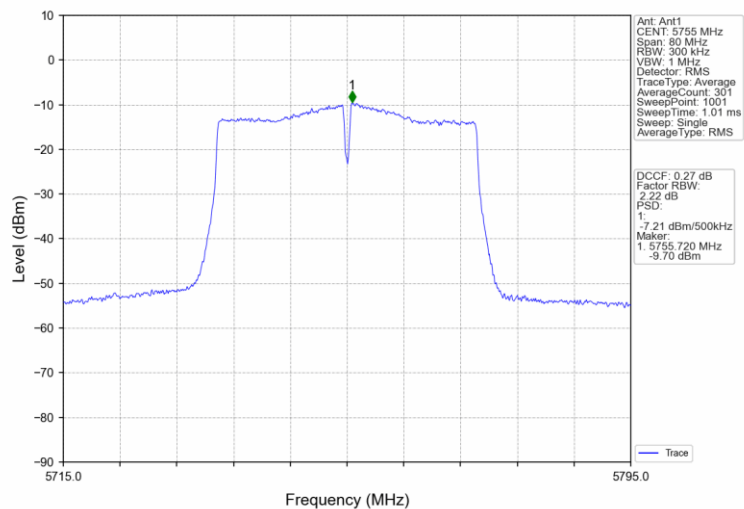

802.11n(HT20)_LCH_5745MHz_Ant1_NTNV

802.11n(HT20)_LCH_5745MHz_Ant2_NTNV

802.11n(HT20)_LCH_5745MHz_MIMO_NTNV

802.11n(HT20)_MCH_5785MHz_Ant1_NTNV

802.11n(HT20)_MCH_5785MHz_Ant2_NTNV

802.11n(HT20)_MCH_5785MHz_MIMO_NTNV

802.11n(HT20)_HCH_5825MHz_Ant1_NTNV

802.11n(HT20)_HCH_5825MHz_Ant2_NTNV

802.11n(HT20)_HCH_5825MHz_MIMO_NTNV

802.11n(HT40)_LCH_5755MHz_Ant1_NTNV

802.11n(HT40)_LCH_5755MHz_Ant2_NTNV

802.11n(HT40)_LCH_5755MHz_MIMO_NTNV

802.11n(HT40)_HCH_5795MHz_Ant1_NTNV

802.11n(HT40)_HCH_5795MHz_Ant2_NTNV