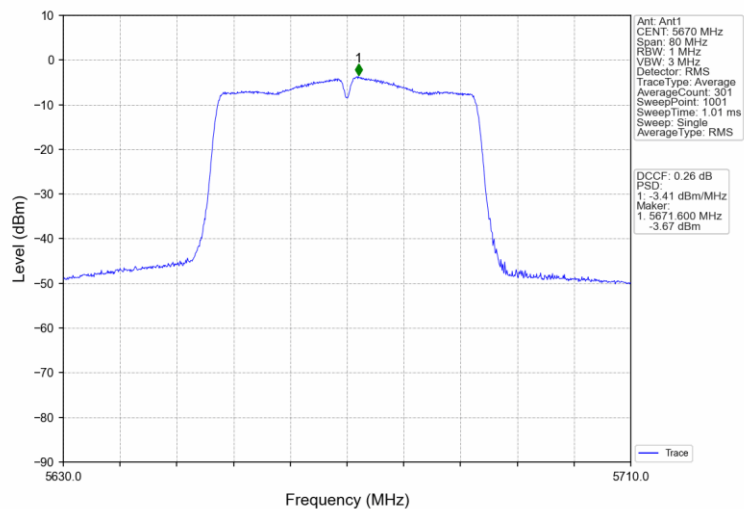

802.11ac(VHT40)_LCH_5510MHz_MIMO_NTNV

802.11ac(VHT40)_MCH_5550MHz_Ant1_NTNV

802.11ac(VHT40)_MCH_5550MHz_Ant2_NTNV

802.11ac(VHT40)_MCH_5550MHz_MIMO_NTNV

802.11ac(VHT40)_HCH_5670MHz_Ant1_NTNV

802.11ac(VHT40)_HCH_5670MHz_Ant2_NTNV

802.11ac(VHT40)_HCH_5670MHz_MIMO_NTNV

802.11ac(VHT80)_MCH_5210MHz_Ant1_NTNV

802.11ac(VHT80)_MCH_5210MHz_Ant2_NTNV

802.11ac(VHT80)_MCH_5210MHz_MIMO_NTNV

802.11ac(VHT80)_MCH_5290MHz_Ant1_NTNV

802.11ac(VHT80)_MCH_5290MHz_Ant2_NTNV