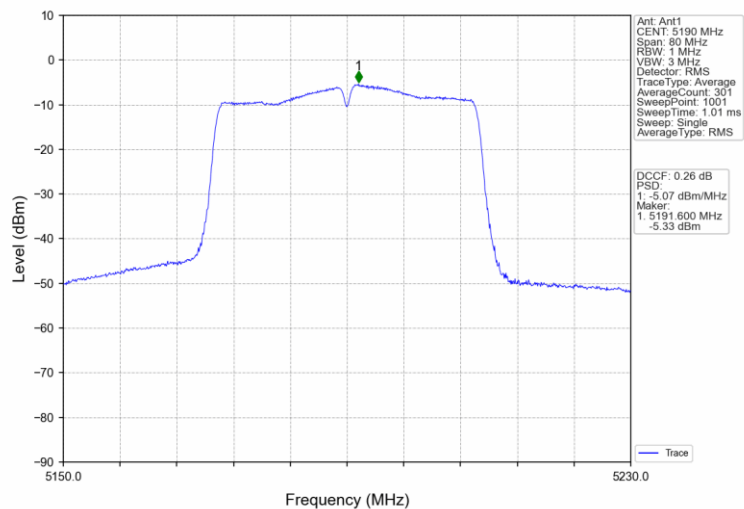

802.11ac(VHT20)_MCH_5580MHz_MIMO_NTNV

802.11ac(VHT20)_HCH_5700MHz_Ant1_NTNV

802.11ac(VHT20)_HCH_5700MHz_Ant2_NTNV

802.11ac(VHT20)_HCH_5700MHz_MIMO_NTNV

802.11ac(VHT40)_LCH_5190MHz_Ant1_NTNV

802.11ac(VHT40)_LCH_5190MHz_Ant2_NTNV

802.11ac(VHT40)_LCH_5190MHz_MIMO_NTNV

802.11ac(VHT40)_HCH_5230MHz_Ant1_NTNV

802.11ac(VHT40)_HCH_5230MHz_Ant2_NTNV

802.11ac(VHT40)_HCH_5230MHz_MIMO_NTNV

802.11ac(VHT40)_LCH_5270MHz_Ant1_NTNV

802.11ac(VHT40)_LCH_5270MHz_Ant2_NTNV