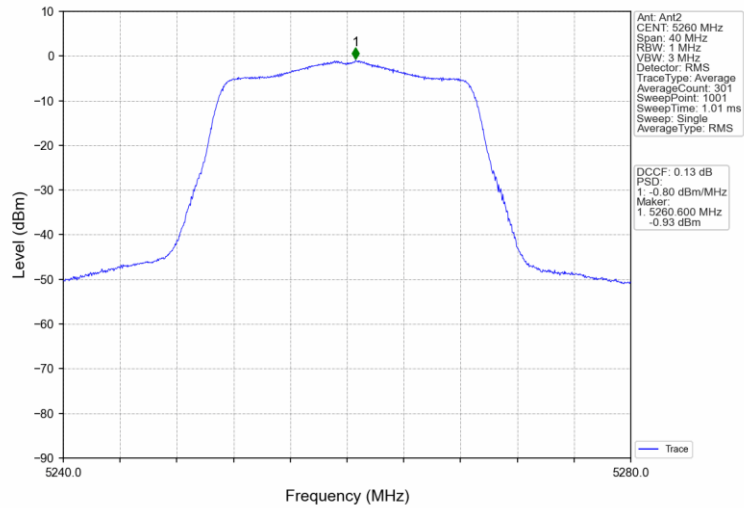

802.11ac(VHT20)_MCH_5200MHz_MIMO_NTNV

802.11ac(VHT20)_HCH_5240MHz_Ant1_NTNV

802.11ac(VHT20)_HCH_5240MHz_Ant2_NTNV

802.11ac(VHT20)_HCH_5240MHz_MIMO_NTNV

802.11ac(VHT20)_LCH_5260MHz_Ant1_NTNV

802.11ac(VHT20)_LCH_5260MHz_Ant2_NTNV

802.11ac(VHT20)_LCH_5260MHz_MIMO_NTNV

802.11ac(VHT20)_MCH_5300MHz_Ant1_NTNV

802.11ac(VHT20)_MCH_5300MHz_Ant2_NTNV

802.11ac(VHT20)_MCH_5300MHz_MIMO_NTNV

802.11ac(VHT20)_HCH_5320MHz_Ant1_NTNV

802.11ac(VHT20)_HCH_5320MHz_Ant2_NTNV