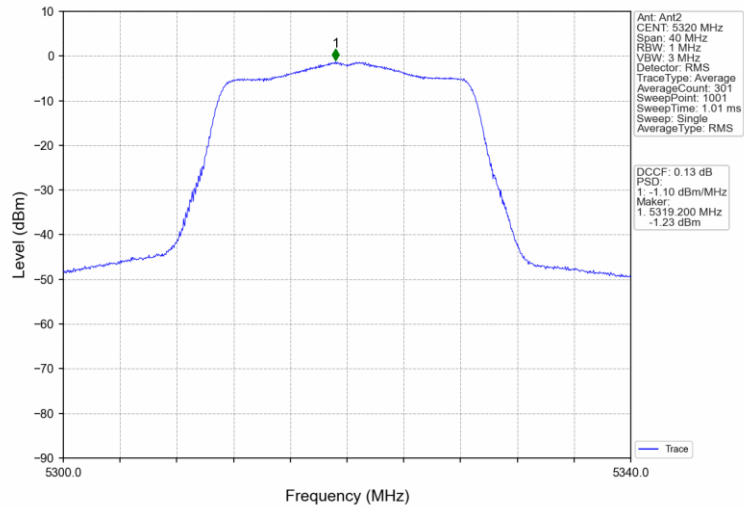

802.11ac(VHT20)_LCH_5260MHz_MIMO_NTNV

802.11ac(VHT20)_MCH_5300MHz_Ant1_NTNV

802.11ac(VHT20)_MCH_5300MHz_Ant2_NTNV

802.11ac(VHT20)_MCH_5300MHz_MIMO_NTNV

802.11ac(VHT20)_HCH_5320MHz_Ant1_NTNV

802.11ac(VHT20)_HCH_5320MHz_Ant2_NTNV

802.11ac(VHT20)_HCH_5320MHz_MIMO_NTNV

802.11ac(VHT20)_LCH_5500MHz_Ant1_NTNV

802.11ac(VHT20)_LCH_5500MHz_Ant2_NTNV

802.11ac(VHT20)_LCH_5500MHz_MIMO_NTNV

802.11ac(VHT20)_MCH_5580MHz_Ant1_NTNV

802.11ac(VHT20)_MCH_5580MHz_Ant2_NTNV