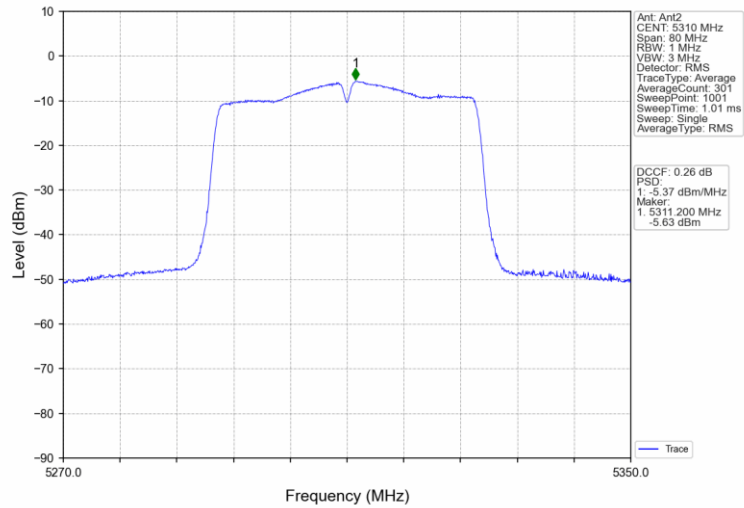

802.11ac(VHT40)_HCH_5310MHz_Ant2_NTNV

802.11ac(VHT40)_HCH_5310MHz_MIMO_NTNV