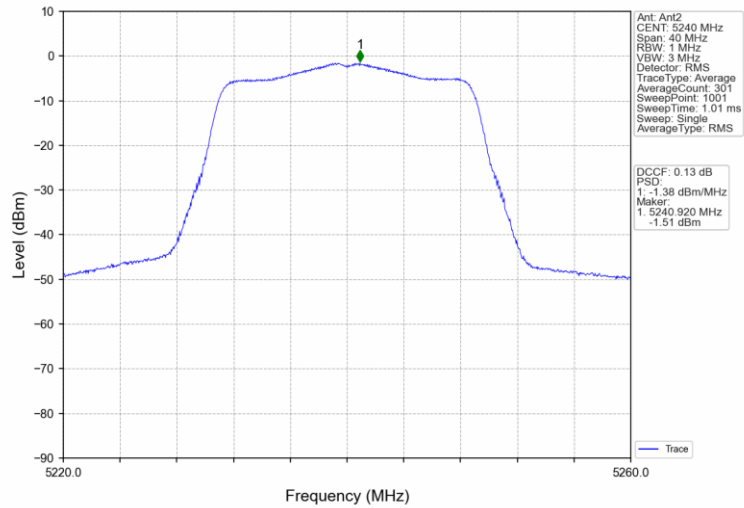

802.11ac(VHT20)_MCH_5200MHz_MIMO_NTNV

802.11ac(VHT20)_HCH_5240MHz_Ant1_NTNV

802.11ac(VHT20)_HCH_5240MHz_Ant2_NTNV

802.11ac(VHT20)_HCH_5240MHz_MIMO_NTNV

802.11ac(VHT20)_LCH_5260MHz_Ant1_NTNV

802.11ac(VHT20)_LCH_5260MHz_Ant2_NTNV

802.11ac(VHT20)_LCH_5260MHz_MIMO_NTNV

802.11ac(VHT20)_MCH_5300MHz_Ant1_NTNV

802.11ac(VHT20)_MCH_5300MHz_Ant2_NTNV

802.11ac(VHT20)_MCH_5300MHz_MIMO_NTNV

802.11ac(VHT20)_HCH_5320MHz_Ant1_NTNV

802.11ac(VHT20)_HCH_5320MHz_Ant2_NTNV