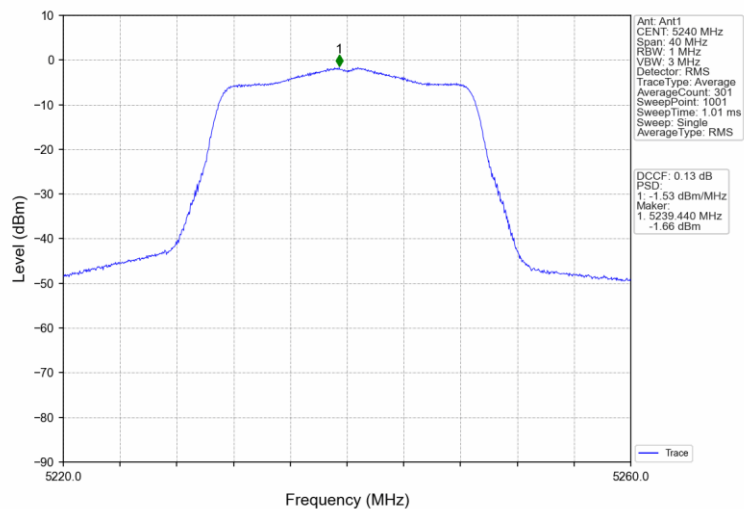

802.11ac(VHT20)_MCH_5200MHz_MIMO_NTNV

802.11ac(VHT20)_HCH_5240MHz_Ant1_NTNV

802.11ac(VHT20)_HCH_5240MHz_Ant2_NTNV

802.11ac(VHT20)_HCH_5240MHz_MIMO_NTNV

802.11ac(VHT20)_LCH_5260MHz_Ant1_NTNV

802.11ac(VHT20)_LCH_5260MHz_Ant2_NTNV

802.11ac(VHT20)_LCH_5260MHz_MIMO_NTNV

802.11ac(VHT20)_MCH_5300MHz_Ant1_NTNV

802.11ac(VHT20)_MCH_5300MHz_Ant2_NTNV

802.11ac(VHT20)_MCH_5300MHz_MIMO_NTNV

802.11ac(VHT20)_HCH_5320MHz_Ant1_NTNV

802.11ac(VHT20)_HCH_5320MHz_Ant2_NTNV