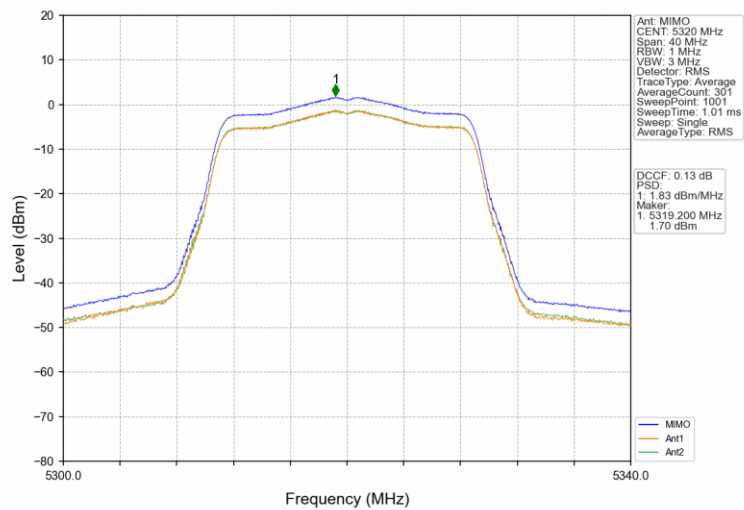

802.11ac(VHT20)_LCH_5260MHz_MIMO_NTNV

802.11ac(VHT20)_MCH_5300MHz_Ant1_NTNV

802.11ac(VHT20)_MCH_5300MHz_Ant2_NTNV

802.11ac(VHT20)_MCH_5300MHz_MIMO_NTNV

802.11ac(VHT20)_HCH_5320MHz_Ant1_NTNV

802.11ac(VHT20)_HCH_5320MHz_Ant2_NTNV

802.11ac(VHT20)_HCH_5320MHz_MIMO_NTNV

802.11ac(VHT20)_LCH_5500MHz_Ant1_NTNV

802.11ac(VHT20)_LCH_5500MHz_Ant2_NTNV

802.11ac(VHT20)_LCH_5500MHz_MIMO_NTNV

802.11ac(VHT20)_MCH_5580MHz_Ant1_NTNV

802.11ac(VHT20)_MCH_5580MHz_Ant2_NTNV