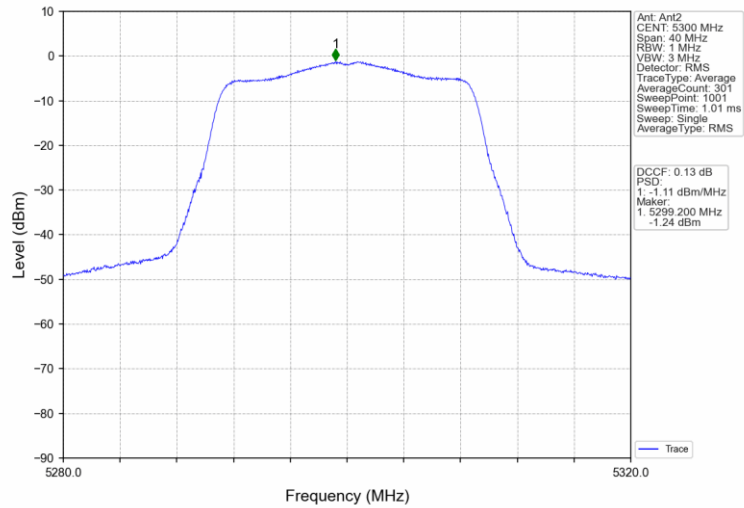

802.11ac(VHT20)_MCH_5200MHz_MIMO_NTNV

802.11ac(VHT20)_HCH_5240MHz_Ant1_NTNV

802.11ac(VHT20)_HCH_5240MHz_Ant2_NTNV

802.11ac(VHT20)_HCH_5240MHz_MIMO_NTNV

802.11ac(VHT20)_LCH_5260MHz_Ant1_NTNV

802.11ac(VHT20)_LCH_5260MHz_Ant2_NTNV

802.11ac(VHT20)_LCH_5260MHz_MIMO_NTNV

802.11ac(VHT20)_MCH_5300MHz_Ant1_NTNV

802.11ac(VHT20)_MCH_5300MHz_Ant2_NTNV

802.11ac(VHT20)_MCH_5300MHz_MIMO_NTNV

802.11ac(VHT20)_HCH_5320MHz_Ant1_NTNV

802.11ac(VHT20)_HCH_5320MHz_Ant2_NTNV