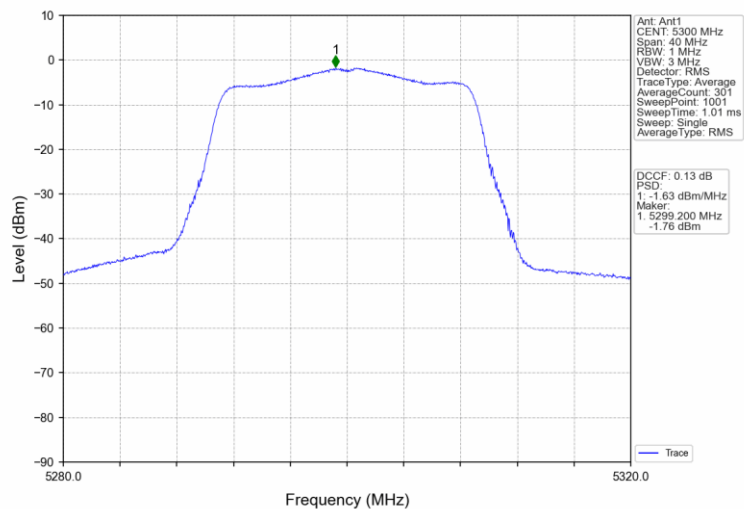

802.11ac(VHT20)_MCH_5200MHz_MIMO_NTNV

802.11ac(VHT20)_HCH_5240MHz_Ant1_NTNV

802.11ac(VHT20)_HCH_5240MHz_Ant2_NTNV

802.11ac(VHT20)_HCH_5240MHz_MIMO_NTNV

802.11ac(VHT20)_LCH_5260MHz_Ant1_NTNV

802.11ac(VHT20)_LCH_5260MHz_Ant2_NTNV

802.11ac(VHT20)_LCH_5260MHz_MIMO_NTNV

802.11ac(VHT20)_MCH_5300MHz_Ant1_NTNV

802.11ac(VHT20)_MCH_5300MHz_Ant2_NTNV

802.11ac(VHT20)_MCH_5300MHz_MIMO_NTNV

802.11ac(VHT20)_HCH_5320MHz_Ant1_NTNV

802.11ac(VHT20)_HCH_5320MHz_Ant2_NTNV