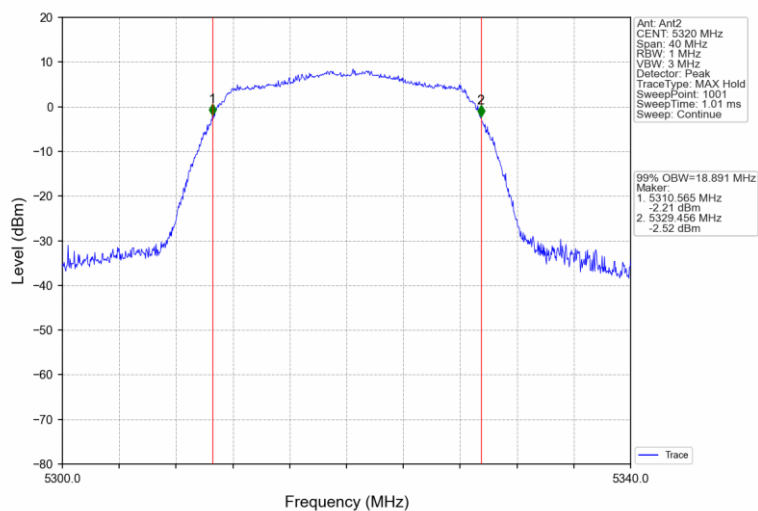

802.11ac(VHT20)_LCH_5260MHz_Ant2_NTNV

802.11ac(VHT20)_MCH_5300MHz_Ant1_NTNV

802.11ac(VHT20)_MCH_5300MHz_Ant2_NTNV

802.11ac(VHT20)_HCH_5320MHz_Ant1_NTNV

802.11ac(VHT20)_HCH_5320MHz_Ant2_NTNV

802.11ac(VHT20)_LCH_5500MHz_Ant1_NTNV

802.11ac(VHT20)_LCH_5500MHz_Ant2_NTNV

802.11ac(VHT20)_MCH_5580MHz_Ant1_NTNV

802.11ac(VHT20)_MCH_5580MHz_Ant2_NTNV

802.11ac(VHT20)_HCH_5700MHz_Ant1_NTNV

802.11ac(VHT20)_HCH_5700MHz_Ant2_NTNV

802.11ac(VHT20)_LCH_5745MHz_Ant1_NTNV