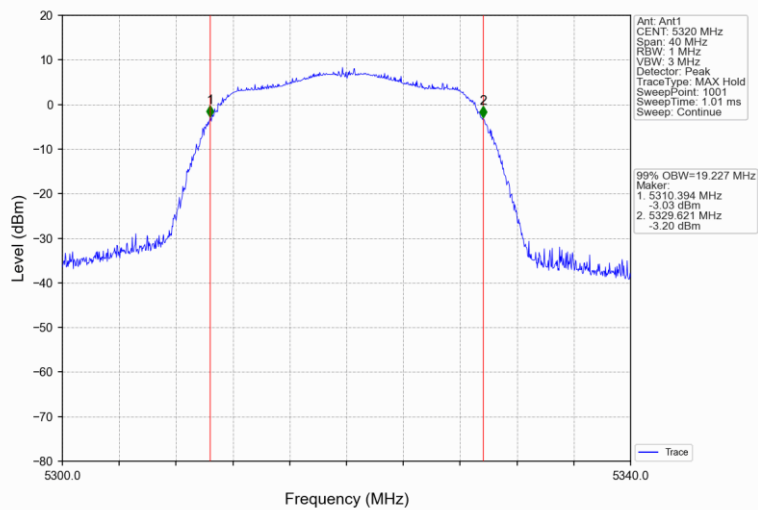

802.11ac(VHT20)_LCH_5260MHz_Ant2_NTNV

802.11ac(VHT20)_MCH_5300MHz_Ant1_NTNV

802.11ac(VHT20)_MCH_5300MHz_Ant2_NTNV

802.11ac(VHT20)_HCH_5320MHz_Ant1_NTNV

802.11ac(VHT20)_HCH_5320MHz_Ant2_NTNV

802.11ac(VHT20)_LCH_5500MHz_Ant1_NTNV

802.11ac(VHT20)_LCH_5500MHz_Ant2_NTNV

802.11ac(VHT20)_MCH_5580MHz_Ant1_NTNV

802.11ac(VHT20)_MCH_5580MHz_Ant2_NTNV

802.11ac(VHT20)_HCH_5700MHz_Ant1_NTNV

802.11ac(VHT20)_HCH_5700MHz_Ant2_NTNV

802.11ac(VHT20)_LCH_5745MHz_Ant1_NTNV