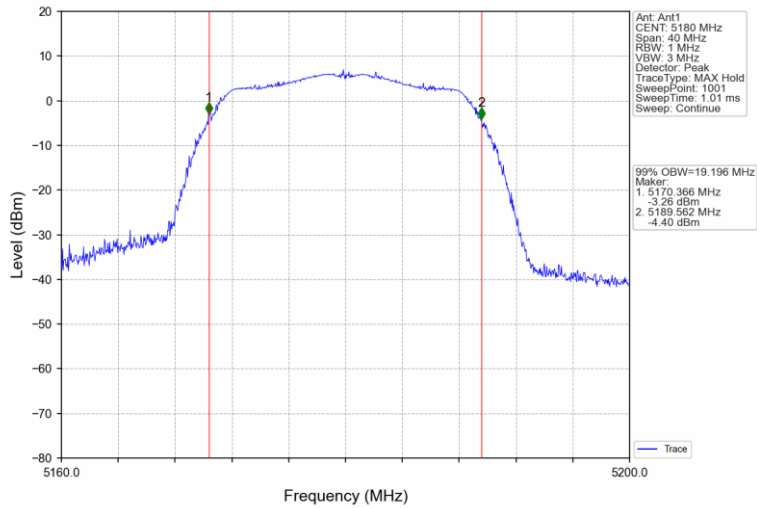

802.11n(HT40)_HCH_5670MHz_Ant2_NTNV

802.11n(HT40)_LCH_5755MHz_Ant1_NTNV

802.11n(HT40)_LCH_5755MHz_Ant2_NTNV

802.11n(HT40)_HCH_5795MHz_Ant1_NTNV

802.11n(HT40)_HCH_5795MHz_Ant2_NTNV

802.11ac(VHT20)_LCH_5180MHz_Ant1_NTNV

802.11ac(VHT20)_LCH_5180MHz_Ant2_NTNV

802.11ac(VHT20)_MCH_5200MHz_Ant1_NTNV

802.11ac(VHT20)_MCH_5200MHz_Ant2_NTNV

802.11ac(VHT20)_HCH_5240MHz_Ant1_NTNV

802.11ac(VHT20)_HCH_5240MHz_Ant2_NTNV

802.11ac(VHT20)_LCH_5260MHz_Ant1_NTNV