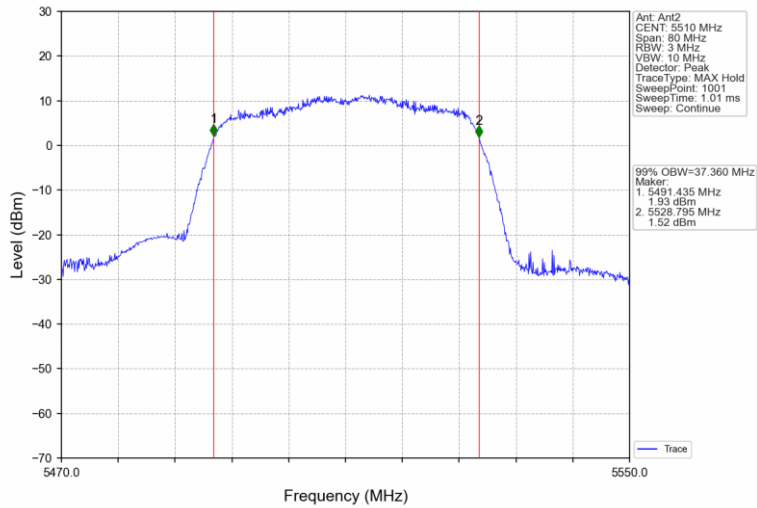

802.11n(HT40)_LCH_5510MHz_Ant2_NTNV

802.11n(HT40)_MCH_5550MHz_Ant1_NTNV