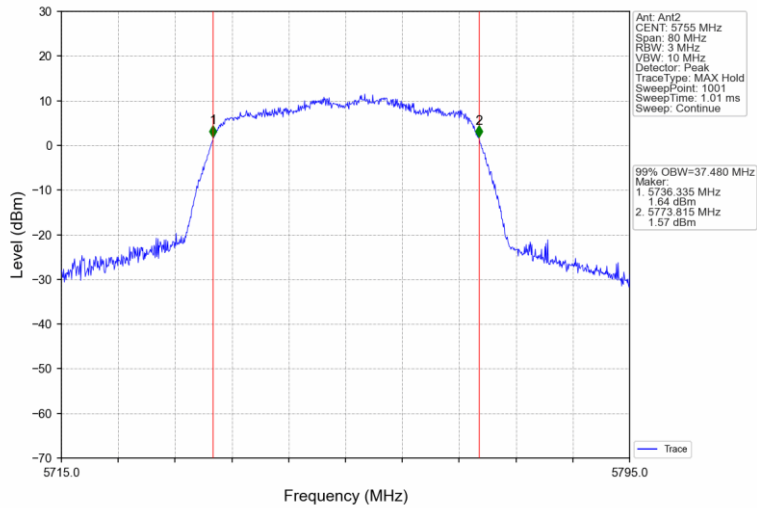

802.11n(HT40)_HCH_5310MHz_Ant2_NTNV

802.11n(HT40)_LCH_5510MHz_Ant1_NTNV

802.11n(HT40)_LCH_5510MHz_Ant2_NTNV

802.11n(HT40)_MCH_5550MHz_Ant1_NTNV

802.11n(HT40)_MCH_5550MHz_Ant2_NTNV

802.11n(HT40)_HCH_5670MHz_Ant1_NTNV

802.11n(HT40)_HCH_5670MHz_Ant2_NTNV

802.11n(HT40)_LCH_5755MHz_Ant1_NTNV

802.11n(HT40)_LCH_5755MHz_Ant2_NTNV

802.11n(HT40)_HCH_5795MHz_Ant1_NTNV

802.11n(HT40)_HCH_5795MHz_Ant2_NTNV

802.11ac(VHT20)_LCH_5180MHz_Ant1_NTNV