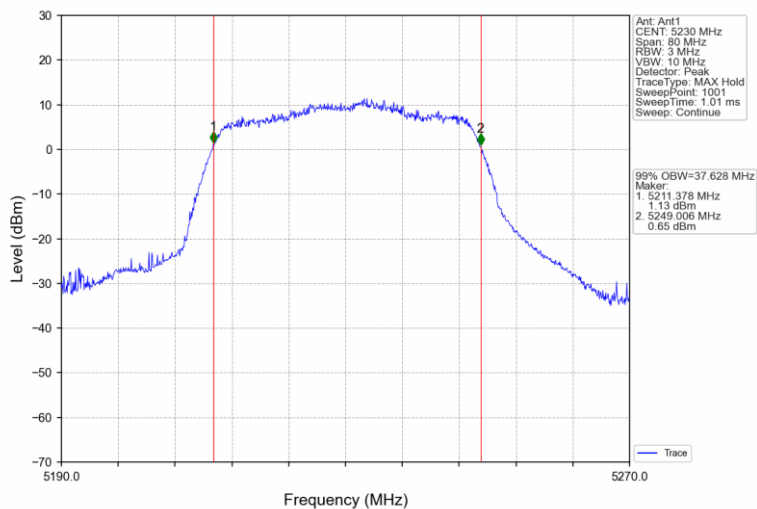

802.11n(HT40)_HCH_5230MHz_Ant1_NTNV

802.11n(HT40)_HCH_5230MHz_Ant2_NTNV