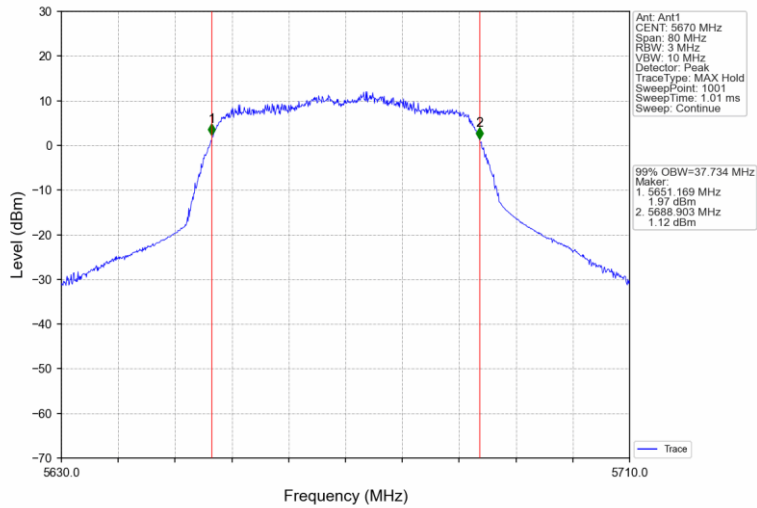

802.11n(HT40)_HCH_5310MHz_Ant2_NTNV

802.11n(HT40)_LCH_5510MHz_Ant1_NTNV

802.11n(HT40)_LCH_5510MHz_Ant2_NTNV

802.11n(HT40)_MCH_5550MHz_Ant1_NTNV

802.11n(HT40)_MCH_5550MHz_Ant2_NTNV

802.11n(HT40)_HCH_5670MHz_Ant1_NTNV