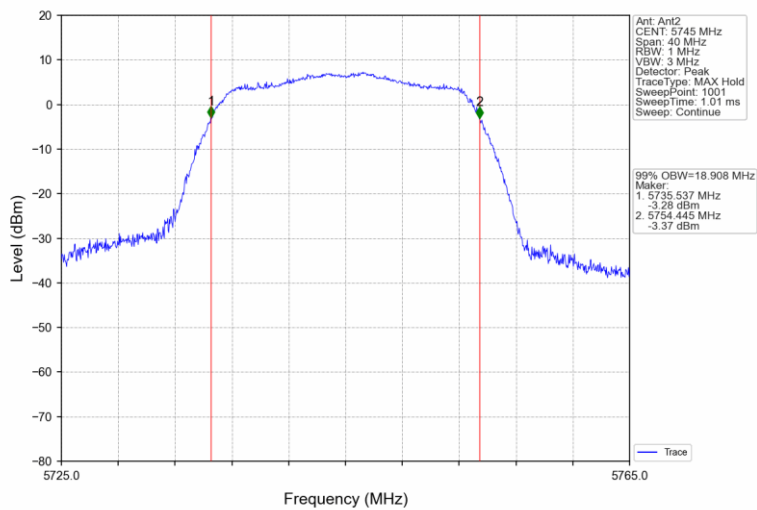

802.11n(HT20)_LCH_5500MHz_Ant2_NTNV

802.11n(HT20)_MCH_5580MHz_Ant1_NTNV

802.11n(HT20)_MCH_5580MHz_Ant2_NTNV

802.11n(HT20)_HCH_5700MHz_Ant1_NTNV

802.11n(HT20)_HCH_5700MHz_Ant2_NTNV

802.11n(HT20)_LCH_5745MHz_Ant1_NTNV

802.11n(HT20)_LCH_5745MHz_Ant2_NTNV

802.11n(HT20)_MCH_5785MHz_Ant1_NTNV

802.11n(HT20)_MCH_5785MHz_Ant2_NTNV

802.11n(HT20)_HCH_5825MHz_Ant1_NTNV

802.11n(HT20)_HCH_5825MHz_Ant2_NTNV

802.11n(HT40)_LCH_5190MHz_Ant1_NTNV