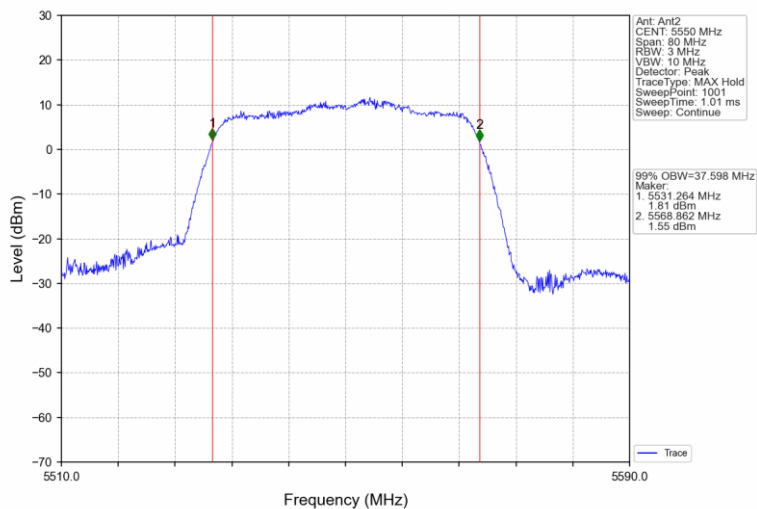

802.11n(HT40)_HCH_5310MHz_Ant2_NTNV

802.11n(HT40)_LCH_5510MHz_Ant1_NTNV

802.11n(HT40)_LCH_5510MHz_Ant2_NTNV

802.11n(HT40)_MCH_5550MHz_Ant1_NTNV

802.11n(HT40)_MCH_5550MHz_Ant2_NTNV

802.11n(HT40)_HCH_5670MHz_Ant1_NTNV

802.11n(HT40)_HCH_5670MHz_Ant2_NTNV

802.11n(HT40)_LCH_5755MHz_Ant1_NTNV

802.11n(HT40)_LCH_5755MHz_Ant2_NTNV

802.11n(HT40)_HCH_5795MHz_Ant1_NTNV

802.11n(HT40)_HCH_5795MHz_Ant2_NTNV

802.11ac(VHT20)_LCH_5180MHz_Ant1_NTNV