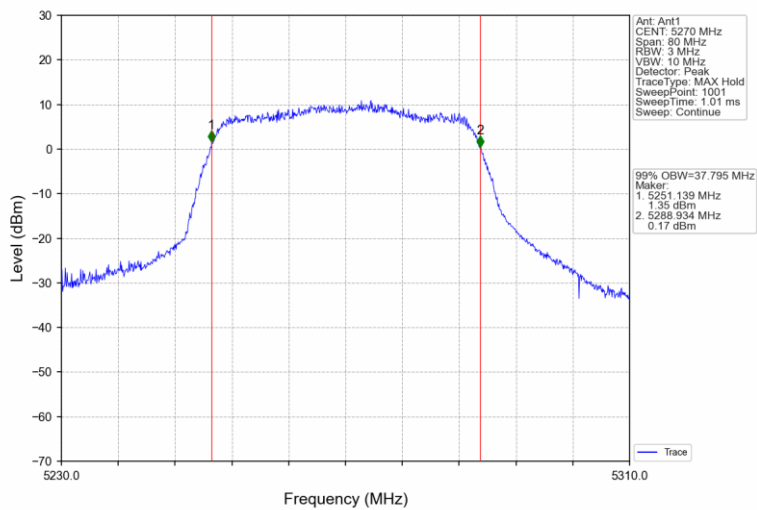

802.11n(HT40)_LCH_5190MHz_Ant2_NTNV

802.11n(HT40)_HCH_5230MHz_Ant1_NTNV

802.11n(HT40)_HCH_5230MHz_Ant2_NTNV

802.11n(HT40)_LCH_5270MHz_Ant1_NTNV

802.11n(HT40)_LCH_5270MHz_Ant2_NTNV

802.11n(HT40)_HCH_5310MHz_Ant1_NTNV