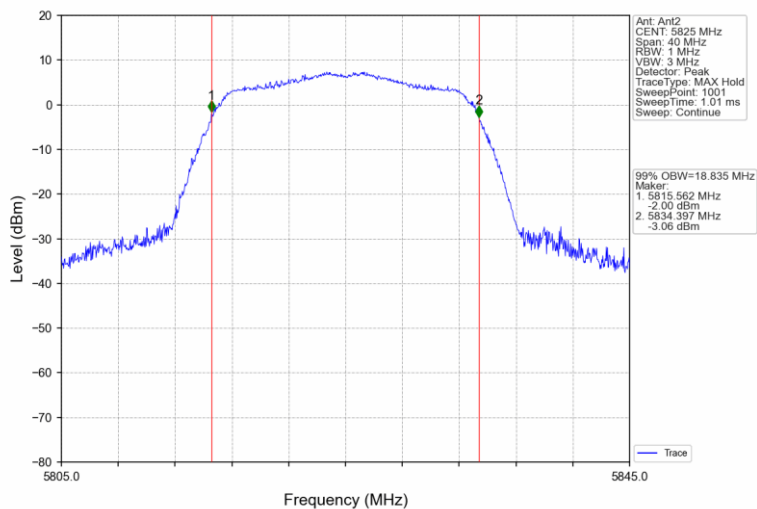

802.11n(HT20)_LCH_5745MHz_Ant2_NTNV

802.11n(HT20)_MCH_5785MHz_Ant1_NTNV

802.11n(HT20)_MCH_5785MHz_Ant2_NTNV

802.11n(HT20)_HCH_5825MHz_Ant1_NTNV

802.11n(HT20)_HCH_5825MHz_Ant2_NTNV

802.11n(HT40)_LCH_5190MHz_Ant1_NTNV