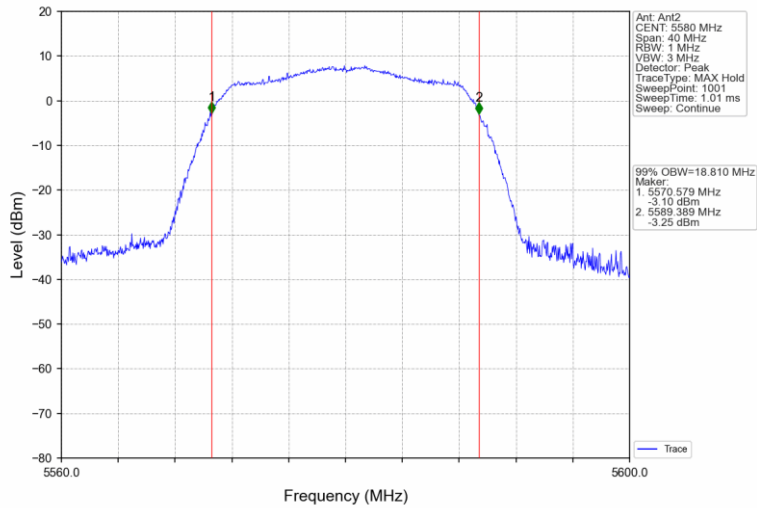

802.11n(HT20)_LCH_5500MHz_Ant2_NTNV

802.11n(HT20)_MCH_5580MHz_Ant1_NTNV

802.11n(HT20)_MCH_5580MHz_Ant2_NTNV

802.11n(HT20)_HCH_5700MHz_Ant1_NTNV

802.11n(HT20)_HCH_5700MHz_Ant2_NTNV

802.11n(HT20)_LCH_5745MHz_Ant1_NTNV