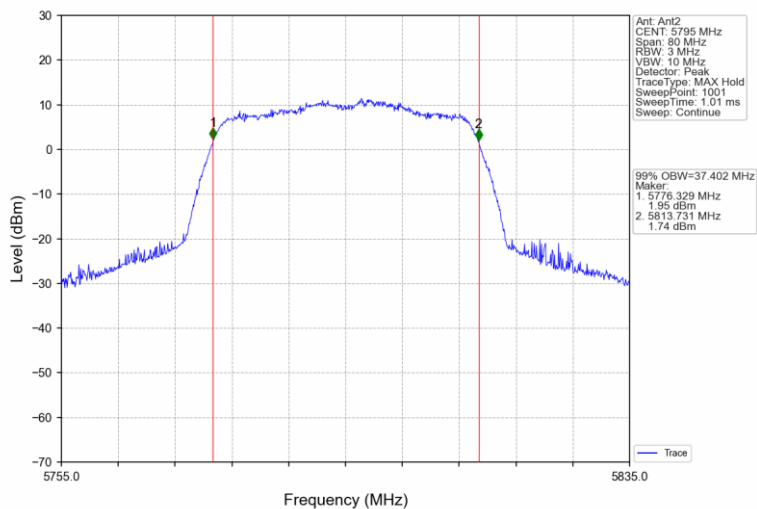

802.11n(HT40)_HCH_5670MHz_Ant2_NTNV

802.11n(HT40)_LCH_5755MHz_Ant1_NTNV

802.11n(HT40)_LCH_5755MHz_Ant2_NTNV

802.11n(HT40)_HCH_5795MHz_Ant1_NTNV

802.11n(HT40)_HCH_5795MHz_Ant2_NTNV

802.11ac(VHT20)_LCH_5180MHz_Ant1_NTNV

802.11ac(VHT20)_LCH_5180MHz_Ant2_NTNV

802.11ac(VHT20)_MCH_5200MHz_Ant1_NTNV

802.11ac(VHT20)_MCH_5200MHz_Ant2_NTNV

802.11ac(VHT20)_HCH_5240MHz_Ant1_NTNV

802.11ac(VHT20)_HCH_5240MHz_Ant2_NTNV

802.11ac(VHT20)_LCH_5260MHz_Ant1_NTNV