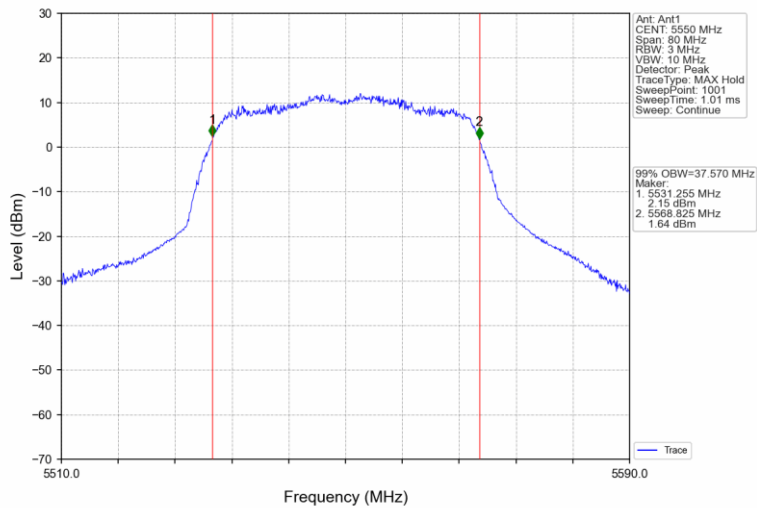

802.11n(HT40)_HCH_5310MHz_Ant2_NTNV

802.11n(HT40)_LCH_5510MHz_Ant1_NTNV

802.11n(HT40)_LCH_5510MHz_Ant2_NTNV

802.11n(HT40)_MCH_5550MHz_Ant1_NTNV

802.11n(HT40)_MCH_5550MHz_Ant2_NTNV

802.11n(HT40)_HCH_5670MHz_Ant1_NTNV