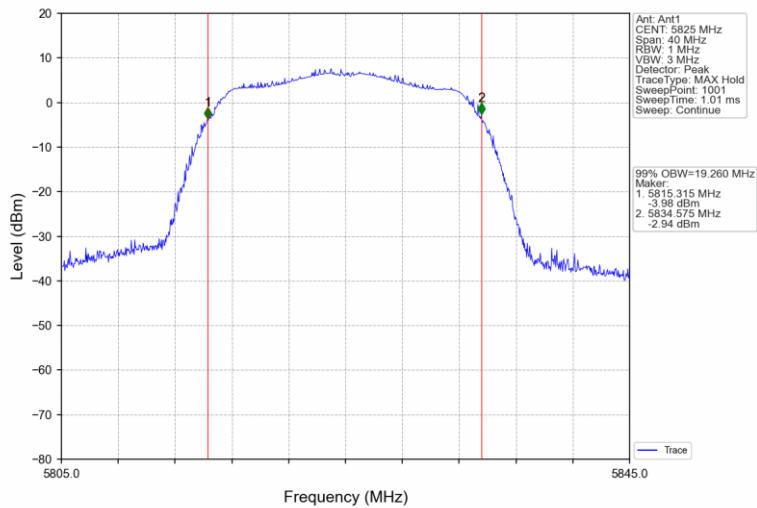

802.11n(HT20)_LCH_5745MHz_Ant2_NTNV

802.11n(HT20)_MCH_5785MHz_Ant1_NTNV

802.11n(HT20)_MCH_5785MHz_Ant2_NTNV

802.11n(HT20)_HCH_5825MHz_Ant1_NTNV

802.11n(HT20)_HCH_5825MHz_Ant2_NTNV

802.11n(HT40)_LCH_5190MHz_Ant1_NTNV

802.11n(HT40)_LCH_5190MHz_Ant2_NTNV

802.11n(HT40)_HCH_5230MHz_Ant1_NTNV

802.11n(HT40)_HCH_5230MHz_Ant2_NTNV

802.11n(HT40)_LCH_5270MHz_Ant1_NTNV

802.11n(HT40)_LCH_5270MHz_Ant2_NTNV

802.11n(HT40)_HCH_5310MHz_Ant1_NTNV