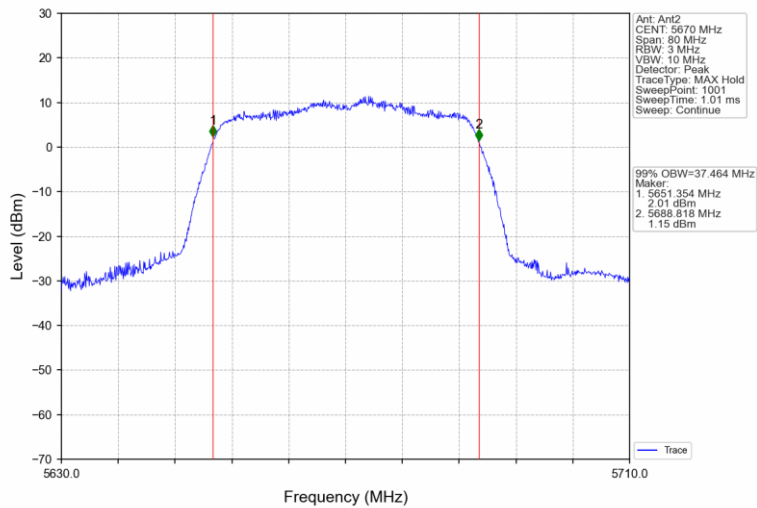

802.11n(HT40)_HCH_5310MHz_Ant2_NTNV

802.11n(HT40)_LCH_5510MHz_Ant1_NTNV

802.11n(HT40)_LCH_5510MHz_Ant2_NTNV

802.11n(HT40)_MCH_5550MHz_Ant1_NTNV

802.11n(HT40)_MCH_5550MHz_Ant2_NTNV

802.11n(HT40)_HCH_5670MHz_Ant1_NTNV

802.11n(HT40)_HCH_5670MHz_Ant2_NTNV

802.11n(HT40)_LCH_5755MHz_Ant1_NTNV

802.11n(HT40)_LCH_5755MHz_Ant2_NTNV

802.11n(HT40)_HCH_5795MHz_Ant1_NTNV

802.11n(HT40)_HCH_5795MHz_Ant2_NTNV

802.11ac(VHT20)_LCH_5180MHz_Ant1_NTNV