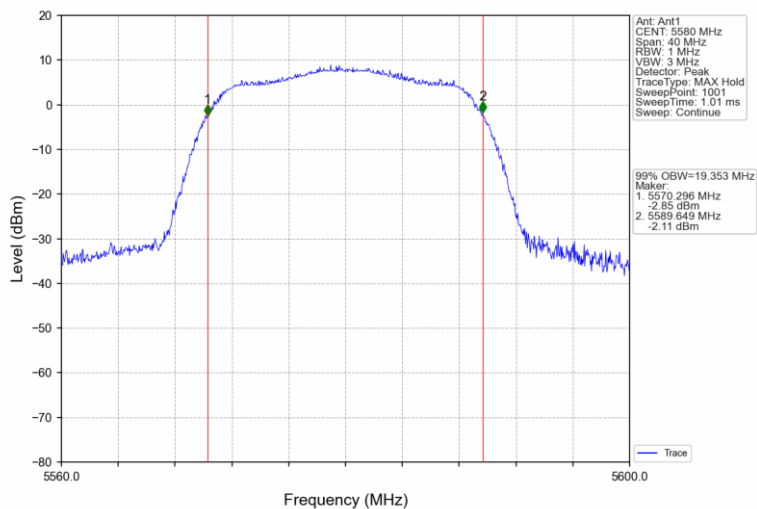

802.11ac(VHT20)_LCH_5260MHz_Ant2_NTNV

802.11ac(VHT20)_MCH_5300MHz_Ant1_NTNV

802.11ac(VHT20)_MCH_5300MHz_Ant2_NTNV

802.11ac(VHT20)_HCH_5320MHz_Ant1_NTNV

802.11ac(VHT20)_HCH_5320MHz_Ant2_NTNV

802.11ac(VHT20)_LCH_5500MHz_Ant1_NTNV

802.11ac(VHT20)_LCH_5500MHz_Ant2_NTNV

802.11ac(VHT20)_MCH_5580MHz_Ant1_NTNV

802.11ac(VHT20)_MCH_5580MHz_Ant2_NTNV

802.11ac(VHT20)_HCH_5700MHz_Ant1_NTNV

802.11ac(VHT20)_HCH_5700MHz_Ant2_NTNV

802.11ac(VHT20)_LCH_5745MHz_Ant1_NTNV