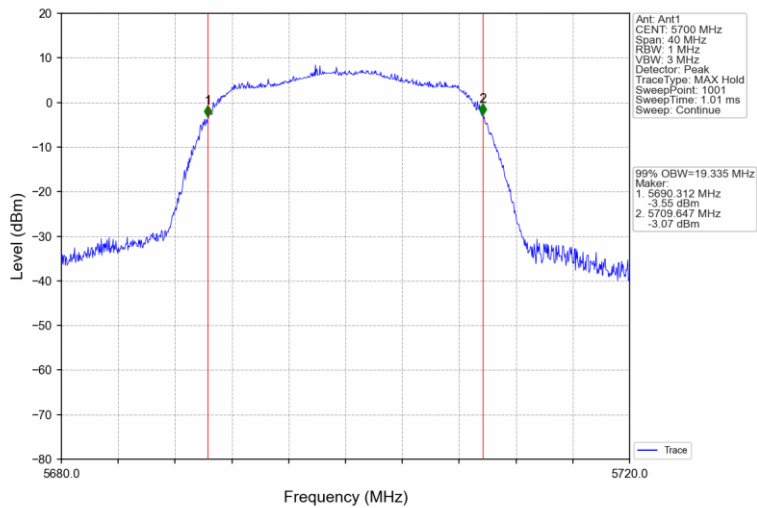

802.11n(HT20)_LCH_5500MHz_Ant2_NTNV

802.11n(HT20)_MCH_5580MHz_Ant1_NTNV

802.11n(HT20)_MCH_5580MHz_Ant2_NTNV

802.11n(HT20)_HCH_5700MHz_Ant1_NTNV

802.11n(HT20)_HCH_5700MHz_Ant2_NTNV

802.11n(HT20)_LCH_5745MHz_Ant1_NTNV

802.11n(HT20)_LCH_5745MHz_Ant2_NTNV

802.11n(HT20)_MCH_5785MHz_Ant1_NTNV

802.11n(HT20)_MCH_5785MHz_Ant2_NTNV

802.11n(HT20)_HCH_5825MHz_Ant1_NTNV

802.11n(HT20)_HCH_5825MHz_Ant2_NTNV

802.11n(HT40)_LCH_5190MHz_Ant1_NTNV