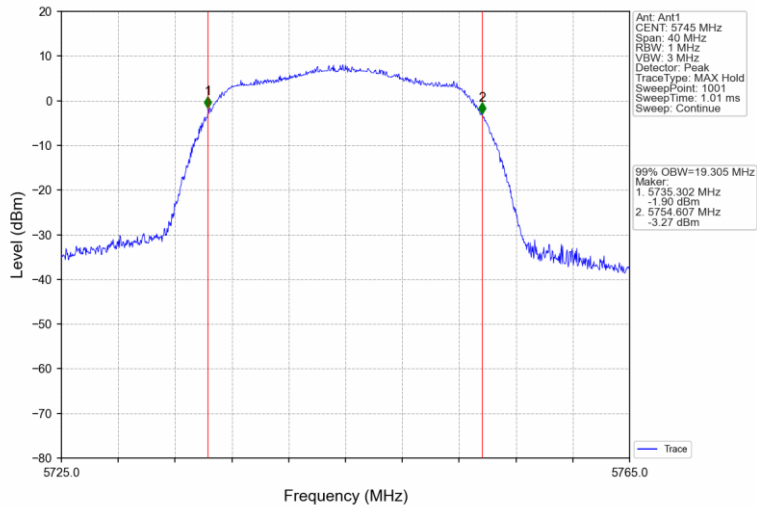

802.11ac(VHT20)_LCH_5500MHz_Ant2_NTNV

802.11ac(VHT20)_MCH_5580MHz_Ant1_NTNV

802.11ac(VHT20)_MCH_5580MHz_Ant2_NTNV

802.11ac(VHT20)_HCH_5700MHz_Ant1_NTNV

802.11ac(VHT20)_HCH_5700MHz_Ant2_NTNV

802.11ac(VHT20)_LCH_5745MHz_Ant1_NTNV

802.11ac(VHT20)_LCH_5745MHz_Ant2_NTNV

802.11ac(VHT20)_MCH_5785MHz_Ant1_NTNV

802.11ac(VHT20)_MCH_5785MHz_Ant2_NTNV

802.11ac(VHT20)_HCH_5825MHz_Ant1_NTNV

802.11ac(VHT20)_HCH_5825MHz_Ant2_NTNV

802.11ac(VHT40)_LCH_5190MHz_Ant1_NTNV