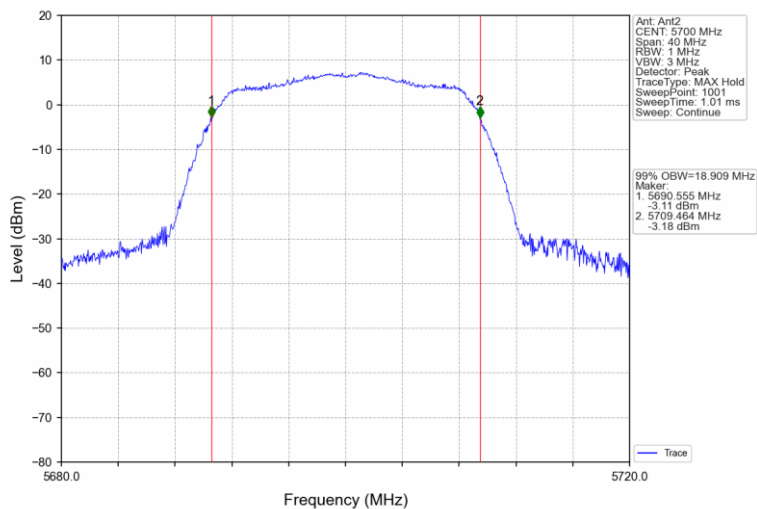

802.11n(HT20)_LCH_5500MHz_Ant2_NTNV

802.11n(HT20)_MCH_5580MHz_Ant1_NTNV

802.11n(HT20)_MCH_5580MHz_Ant2_NTNV

802.11n(HT20)_HCH_5700MHz_Ant1_NTNV

802.11n(HT20)_HCH_5700MHz_Ant2_NTNV

802.11n(HT20)_LCH_5745MHz_Ant1_NTNV

802.11n(HT20)_LCH_5745MHz_Ant2_NTNV

802.11n(HT20)_MCH_5785MHz_Ant1_NTNV

802.11n(HT20)_MCH_5785MHz_Ant2_NTNV

802.11n(HT20)_HCH_5825MHz_Ant1_NTNV

802.11n(HT20)_HCH_5825MHz_Ant2_NTNV

802.11n(HT40)_LCH_5190MHz_Ant1_NTNV