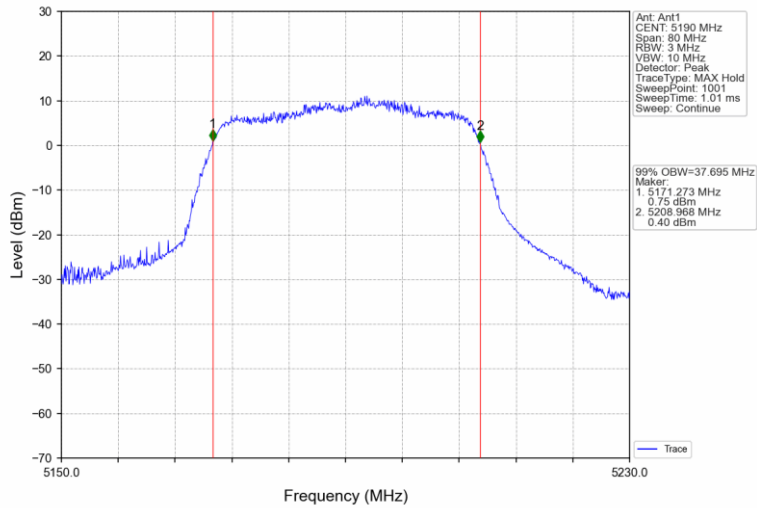

802.11n(HT20)_LCH_5745MHz_Ant2_NTNV

802.11n(HT20)_MCH_5785MHz_Ant1_NTNV

802.11n(HT20)_MCH_5785MHz_Ant2_NTNV

802.11n(HT20)_HCH_5825MHz_Ant1_NTNV

802.11n(HT20)_HCH_5825MHz_Ant2_NTNV

802.11n(HT40)_LCH_5190MHz_Ant1_NTNV