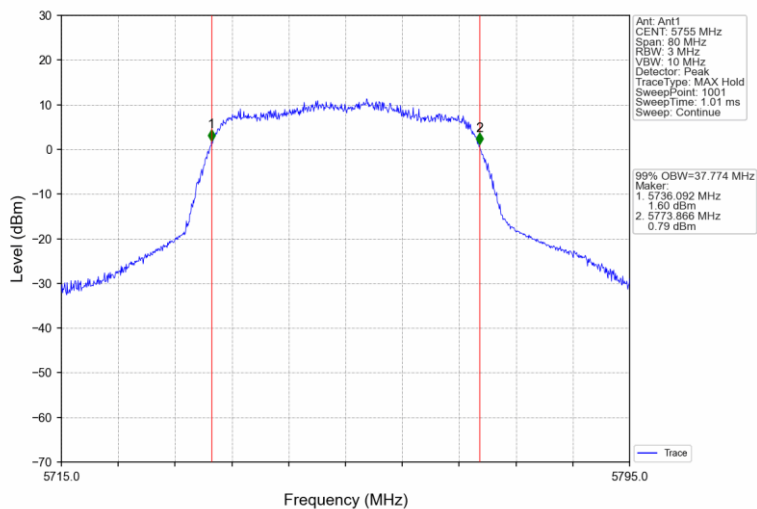

802.11n(HT40)_LCH_5755MHz_Ant1_NTNV

802.11n(HT40)_LCH_5755MHz_Ant2_NTNV