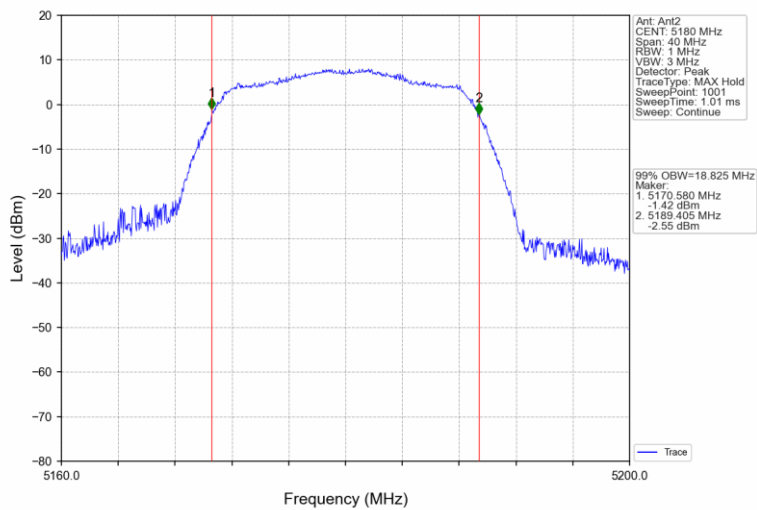

802.11n(HT40)_HCH_5670MHz_Ant2_NTNV

802.11n(HT40)_LCH_5755MHz_Ant1_NTNV

802.11n(HT40)_LCH_5755MHz_Ant2_NTNV

802.11n(HT40)_HCH_5795MHz_Ant1_NTNV

802.11n(HT40)_HCH_5795MHz_Ant2_NTNV

802.11ac(VHT20)_LCH_5180MHz_Ant1_NTNV

802.11ac(VHT20)_LCH_5180MHz_Ant2_NTNV

802.11ac(VHT20)_MCH_5200MHz_Ant1_NTNV

802.11ac(VHT20)_MCH_5200MHz_Ant2_NTNV

802.11ac(VHT20)_HCH_5240MHz_Ant1_NTNV

802.11ac(VHT20)_HCH_5240MHz_Ant2_NTNV

802.11ac(VHT20)_LCH_5260MHz_Ant1_NTNV