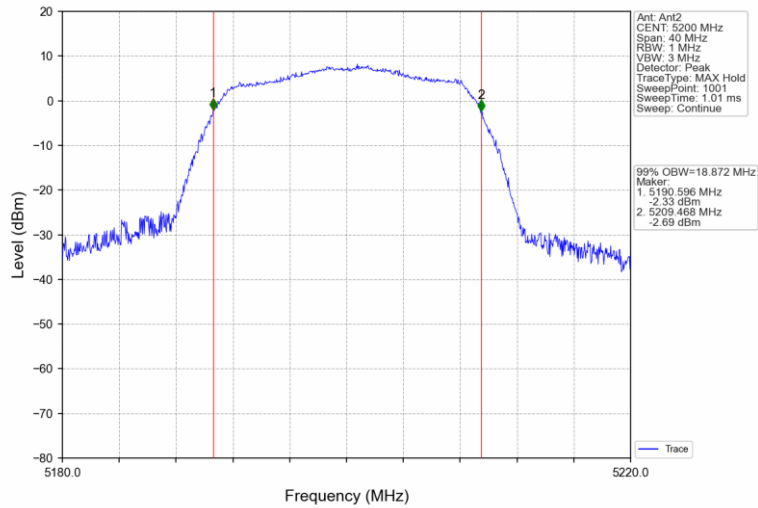

802.11n(HT40)_HCH_5670MHz_Ant2_NTNV

802.11n(HT40)_LCH_5755MHz_Ant1_NTNV

802.11n(HT40)_LCH_5755MHz_Ant2_NTNV

802.11n(HT40)_HCH_5795MHz_Ant1_NTNV

802.11n(HT40)_HCH_5795MHz_Ant2_NTNV

802.11ac(VHT20)_LCH_5180MHz_Ant1_NTNV

802.11ac(VHT20)_LCH_5180MHz_Ant2_NTNV

802.11ac(VHT20)_MCH_5200MHz_Ant1_NTNV

802.11ac(VHT20)_MCH_5200MHz_Ant2_NTNV

802.11ac(VHT20)_HCH_5240MHz_Ant1_NTNV

802.11ac(VHT20)_HCH_5240MHz_Ant2_NTNV

802.11ac(VHT20)_LCH_5260MHz_Ant1_NTNV