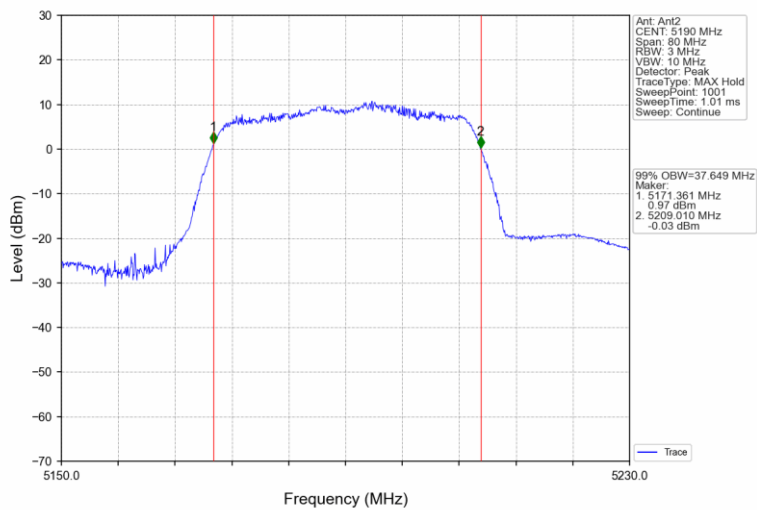

802.11n(HT20)_LCH_5745MHz_Ant2_NTNV

802.11n(HT20)_MCH_5785MHz_Ant1_NTNV

802.11n(HT20)_MCH_5785MHz_Ant2_NTNV

802.11n(HT20)_HCH_5825MHz_Ant1_NTNV

802.11n(HT20)_HCH_5825MHz_Ant2_NTNV

802.11n(HT40)_LCH_5190MHz_Ant1_NTNV

802.11n(HT40)_LCH_5190MHz_Ant2_NTNV

802.11n(HT40)_HCH_5230MHz_Ant1_NTNV

802.11n(HT40)_HCH_5230MHz_Ant2_NTNV

802.11n(HT40)_LCH_5270MHz_Ant1_NTNV

802.11n(HT40)_LCH_5270MHz_Ant2_NTNV

802.11n(HT40)_HCH_5310MHz_Ant1_NTNV