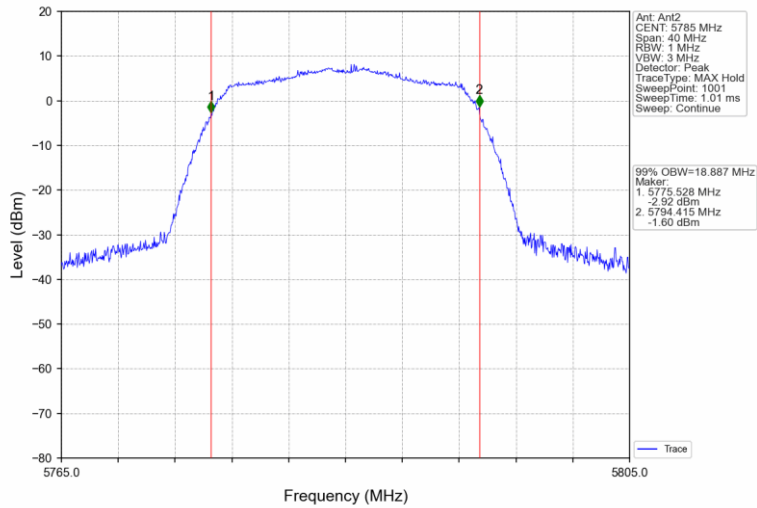

802.11ac(VHT20)_LCH_5500MHz_Ant2_NTNV

802.11ac(VHT20)_MCH_5580MHz_Ant1_NTNV

802.11ac(VHT20)_MCH_5580MHz_Ant2_NTNV

802.11ac(VHT20)_HCH_5700MHz_Ant1_NTNV

802.11ac(VHT20)_HCH_5700MHz_Ant2_NTNV

802.11ac(VHT20)_LCH_5745MHz_Ant1_NTNV

802.11ac(VHT20)_LCH_5745MHz_Ant2_NTNV

802.11ac(VHT20)_MCH_5785MHz_Ant1_NTNV

802.11ac(VHT20)_MCH_5785MHz_Ant2_NTNV

802.11ac(VHT20)_HCH_5825MHz_Ant1_NTNV

802.11ac(VHT20)_HCH_5825MHz_Ant2_NTNV

802.11ac(VHT40)_LCH_5190MHz_Ant1_NTNV