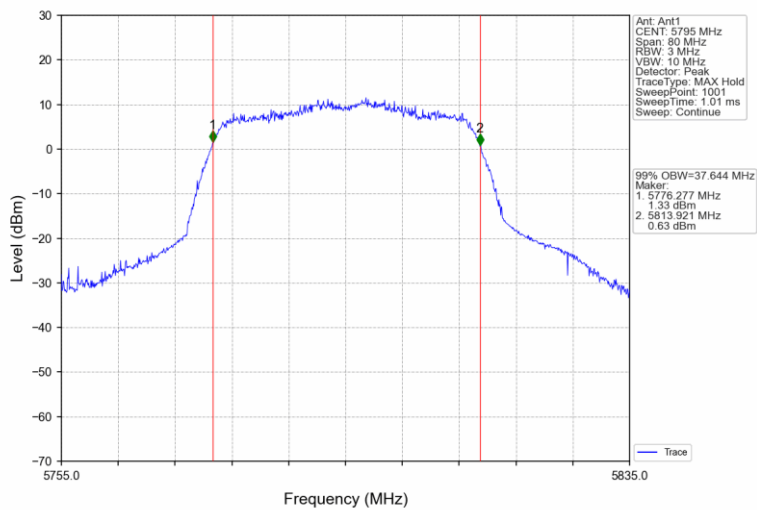

802.11n(HT40)_HCH_5670MHz_Ant2_NTNV

802.11n(HT40)_LCH_5755MHz_Ant1_NTNV

802.11n(HT40)_LCH_5755MHz_Ant2_NTNV

802.11n(HT40)_HCH_5795MHz_Ant1_NTNV

802.11n(HT40)_HCH_5795MHz_Ant2_NTNV

802.11ac(VHT20)_LCH_5180MHz_Ant1_NTNV

802.11ac(VHT20)_LCH_5180MHz_Ant2_NTNV

802.11ac(VHT20)_MCH_5200MHz_Ant1_NTNV

802.11ac(VHT20)_MCH_5200MHz_Ant2_NTNV

802.11ac(VHT20)_HCH_5240MHz_Ant1_NTNV

802.11ac(VHT20)_HCH_5240MHz_Ant2_NTNV

802.11ac(VHT20)_LCH_5260MHz_Ant1_NTNV