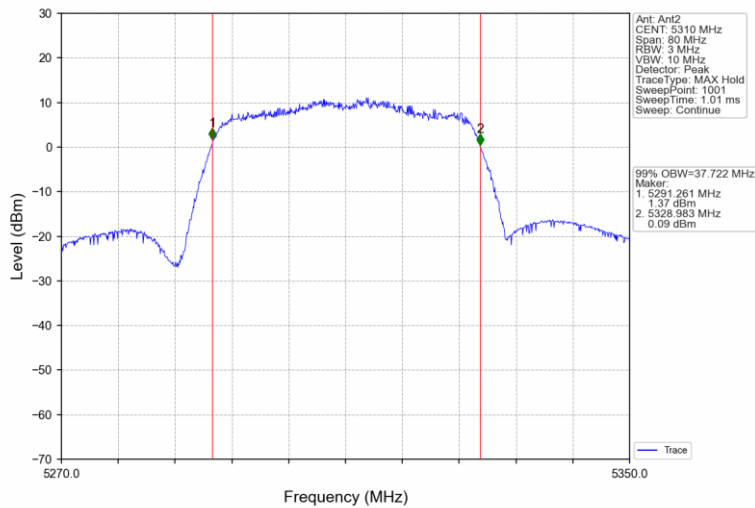

802.11n(HT40)_HCH_5310MHz_Ant2_NTNV

802.11n(HT40)_LCH_5510MHz_Ant1_NTNV