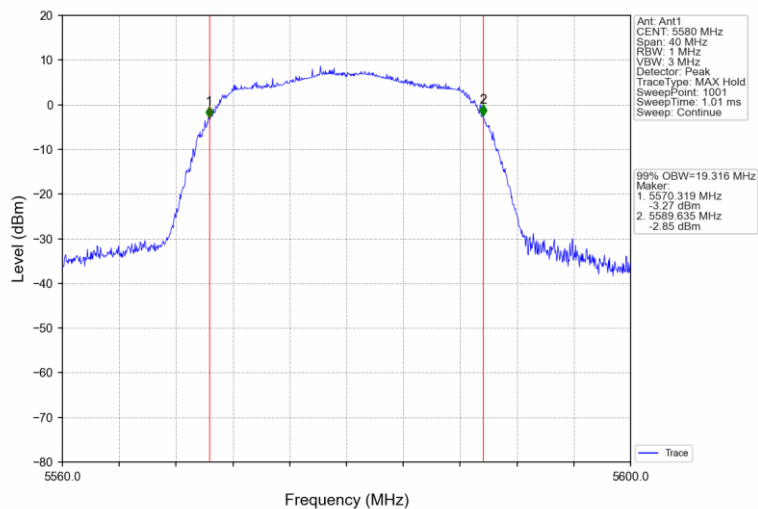

802.11n(HT20)_LCH_5500MHz_Ant2_NTNV

802.11n(HT20)_MCH_5580MHz_Ant1_NTNV

802.11n(HT20)_MCH_5580MHz_Ant2_NTNV

802.11n(HT20)_HCH_5700MHz_Ant1_NTNV

802.11n(HT20)_HCH_5700MHz_Ant2_NTNV

802.11n(HT20)_LCH_5745MHz_Ant1_NTNV

802.11n(HT20)_LCH_5745MHz_Ant2_NTNV

802.11n(HT20)_MCH_5785MHz_Ant1_NTNV

802.11n(HT20)_MCH_5785MHz_Ant2_NTNV

802.11n(HT20)_HCH_5825MHz_Ant1_NTNV

802.11n(HT20)_HCH_5825MHz_Ant2_NTNV

802.11n(HT40)_LCH_5190MHz_Ant1_NTNV