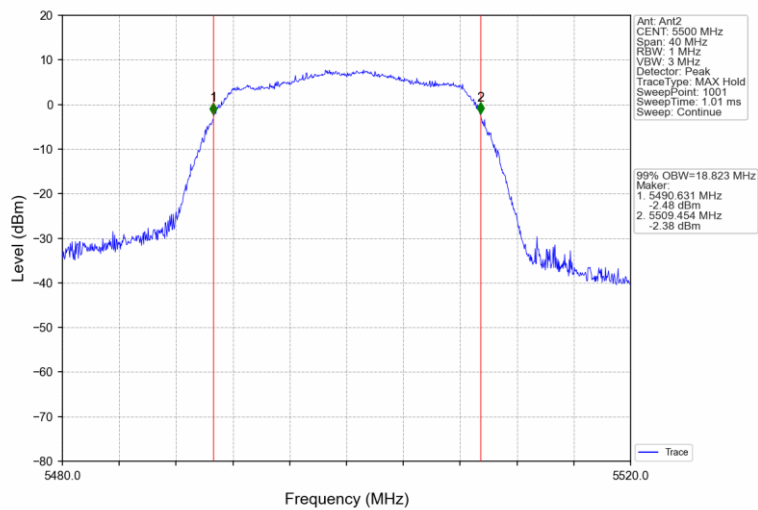

802.11n(HT20)_LCH_5500MHz_Ant2_NTNV

802.11n(HT20)_MCH_5580MHz_Ant1_NTNV

802.11n(HT20)_MCH_5580MHz_Ant2_NTNV

802.11n(HT20)_HCH_5700MHz_Ant1_NTNV

802.11n(HT20)_HCH_5700MHz_Ant2_NTNV

802.11n(HT20)_LCH_5745MHz_Ant1_NTNV

802.11n(HT20)_LCH_5745MHz_Ant2_NTNV

802.11n(HT20)_MCH_5785MHz_Ant1_NTNV

802.11n(HT20)_MCH_5785MHz_Ant2_NTNV

802.11n(HT20)_HCH_5825MHz_Ant1_NTNV

802.11n(HT20)_HCH_5825MHz_Ant2_NTNV

802.11n(HT40)_LCH_5190MHz_Ant1_NTNV