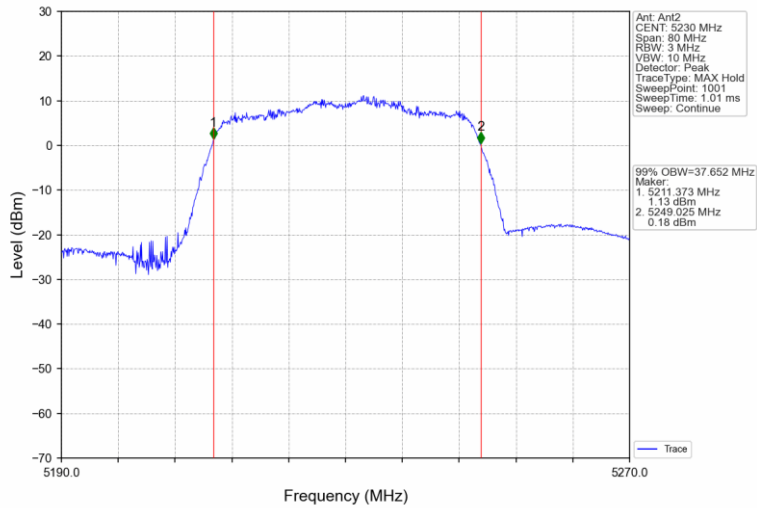

802.11n(HT40)_HCH_5230MHz_Ant2_NTNV

802.11n(HT40)_LCH_5270MHz_Ant1_NTNV