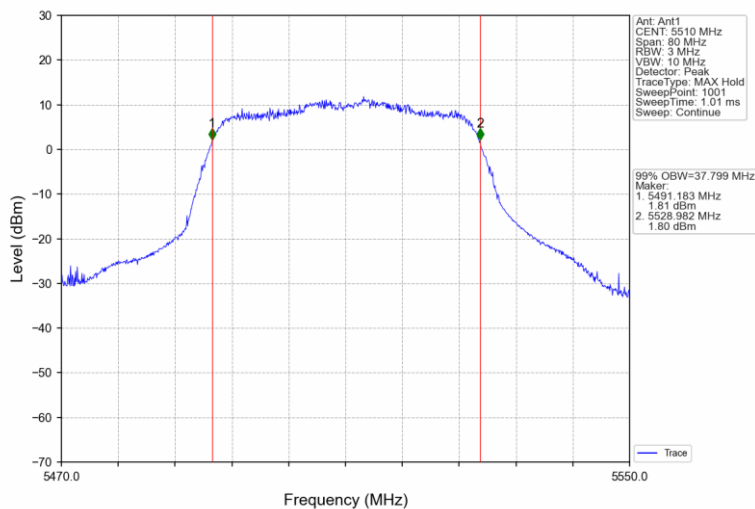

802.11n(HT40)_LCH_5510MHz_Ant1_NTNV

802.11n(HT40)_LCH_5510MHz_Ant2_NTNV