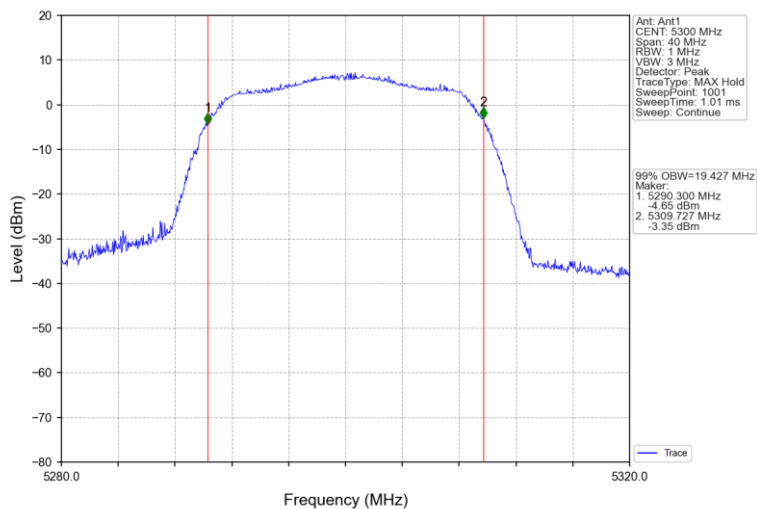

802.11ac(VHT20)_LCH_5180MHz_Ant2_NTNV

802.11ac(VHT20)_MCH_5200MHz_Ant1_NTNV

802.11ac(VHT20)_MCH_5200MHz_Ant2_NTNV

802.11ac(VHT20)_HCH_5240MHz_Ant1_NTNV

802.11ac(VHT20)_HCH_5240MHz_Ant2_NTNV

802.11ac(VHT20)_LCH_5260MHz_Ant1_NTNV

802.11ac(VHT20)_LCH_5260MHz_Ant2_NTNV

802.11ac(VHT20)_MCH_5300MHz_Ant1_NTNV

802.11ac(VHT20)_MCH_5300MHz_Ant2_NTNV

802.11ac(VHT20)_HCH_5320MHz_Ant1_NTNV

802.11ac(VHT20)_HCH_5320MHz_Ant2_NTNV

802.11ac(VHT20)_LCH_5500MHz_Ant1_NTNV