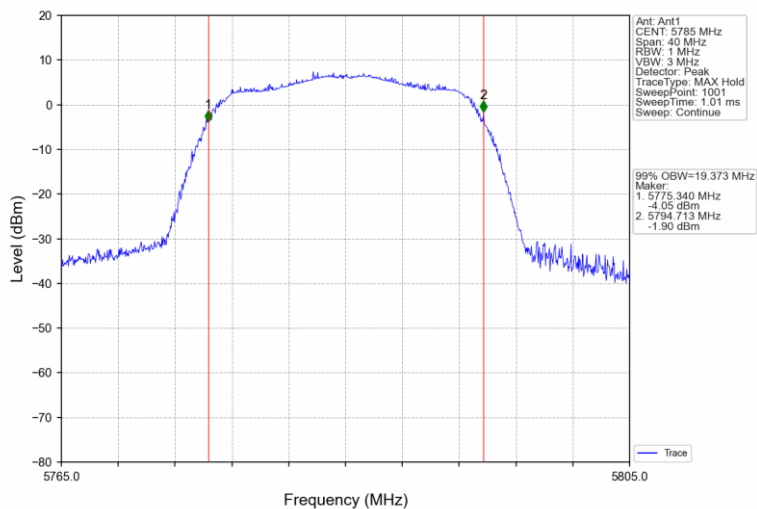

802.11n(HT20)_LCH_5500MHz_Ant2_NTNV

802.11n(HT20)_MCH_5580MHz_Ant1_NTNV

802.11n(HT20)_MCH_5580MHz_Ant2_NTNV

802.11n(HT20)_HCH_5700MHz_Ant1_NTNV

802.11n(HT20)_HCH_5700MHz_Ant2_NTNV

802.11n(HT20)_LCH_5745MHz_Ant1_NTNV

802.11n(HT20)_LCH_5745MHz_Ant2_NTNV

802.11n(HT20)_MCH_5785MHz_Ant1_NTNV

802.11n(HT20)_MCH_5785MHz_Ant2_NTNV

802.11n(HT20)_HCH_5825MHz_Ant1_NTNV

802.11n(HT20)_HCH_5825MHz_Ant2_NTNV

802.11n(HT40)_LCH_5190MHz_Ant1_NTNV