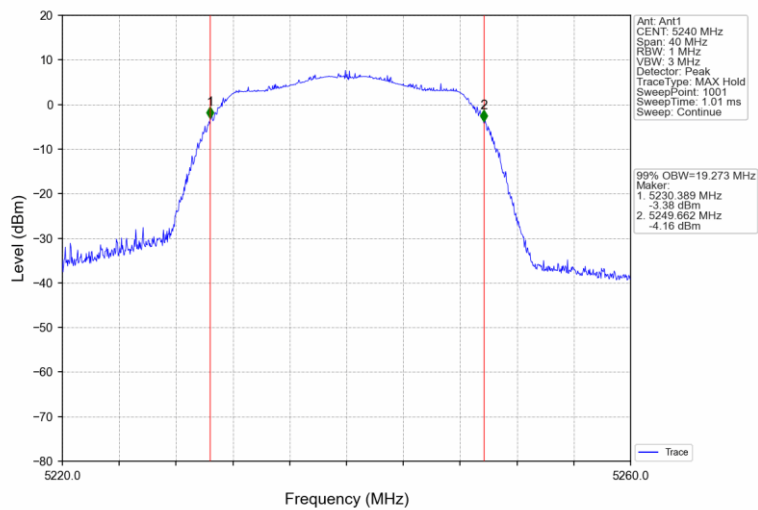

802.11ac(VHT20)_LCH_5180MHz_Ant2_NTNV

802.11ac(VHT20)_MCH_5200MHz_Ant1_NTNV

802.11ac(VHT20)_MCH_5200MHz_Ant2_NTNV

802.11ac(VHT20)_HCH_5240MHz_Ant1_NTNV

802.11ac(VHT20)_HCH_5240MHz_Ant2_NTNV

802.11ac(VHT20)_LCH_5260MHz_Ant1_NTNV

802.11ac(VHT20)_LCH_5260MHz_Ant2_NTNV

802.11ac(VHT20)_MCH_5300MHz_Ant1_NTNV

802.11ac(VHT20)_MCH_5300MHz_Ant2_NTNV

802.11ac(VHT20)_HCH_5320MHz_Ant1_NTNV

802.11ac(VHT20)_HCH_5320MHz_Ant2_NTNV

802.11ac(VHT20)_LCH_5500MHz_Ant1_NTNV