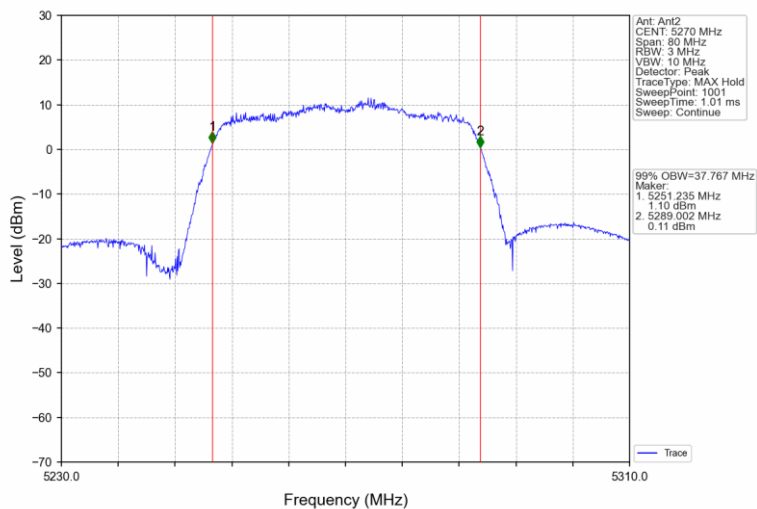

802.11n(HT40)_LCH_5190MHz_Ant2_NTNV

802.11n(HT40)_HCH_5230MHz_Ant1_NTNV

802.11n(HT40)_HCH_5230MHz_Ant2_NTNV

802.11n(HT40)_LCH_5270MHz_Ant1_NTNV

802.11n(HT40)_LCH_5270MHz_Ant2_NTNV

802.11n(HT40)_HCH_5310MHz_Ant1_NTNV