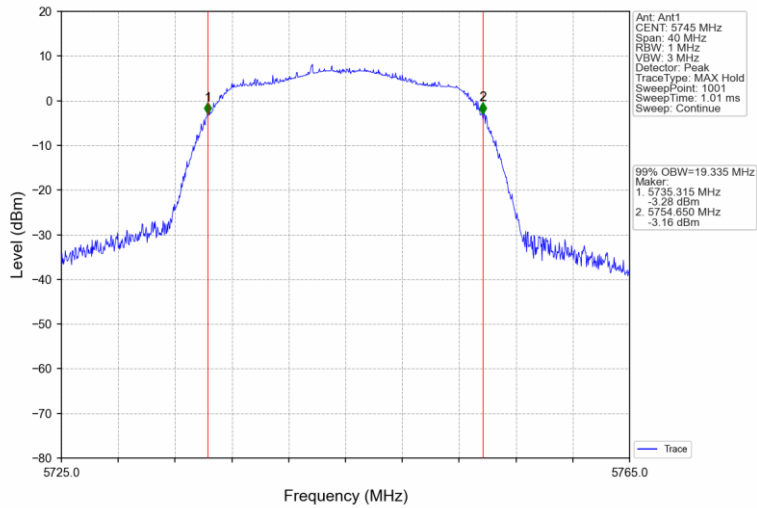

802.11n(HT20)_LCH_5500MHz_Ant2_NTNV

802.11n(HT20)_MCH_5580MHz_Ant1_NTNV

802.11n(HT20)_MCH_5580MHz_Ant2_NTNV

802.11n(HT20)_HCH_5700MHz_Ant1_NTNV

802.11n(HT20)_HCH_5700MHz_Ant2_NTNV

802.11n(HT20)_LCH_5745MHz_Ant1_NTNV