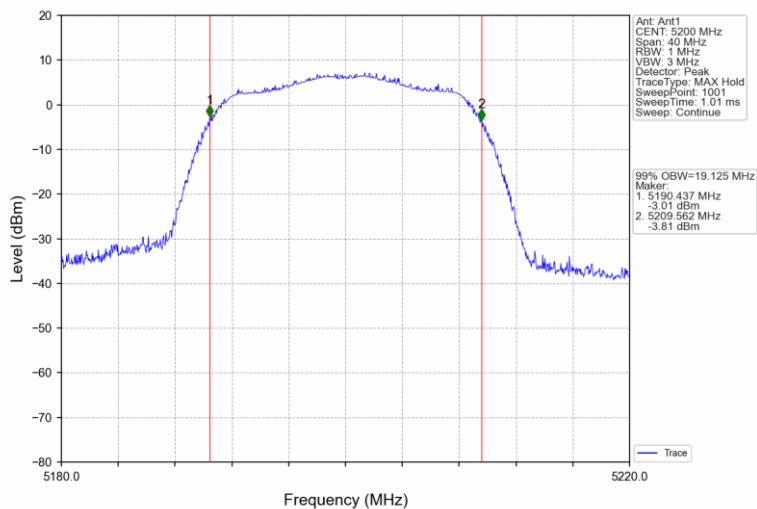

802.11n(HT40)_HCH_5670MHz_Ant2_NTNV

802.11n(HT40)_LCH_5755MHz_Ant1_NTNV

802.11n(HT40)_LCH_5755MHz_Ant2_NTNV

802.11n(HT40)_HCH_5795MHz_Ant1_NTNV

802.11n(HT40)_HCH_5795MHz_Ant2_NTNV

802.11ac(VHT20)_LCH_5180MHz_Ant1_NTNV

802.11ac(VHT20)_LCH_5180MHz_Ant2_NTNV

802.11ac(VHT20)_MCH_5200MHz_Ant1_NTNV

802.11ac(VHT20)_MCH_5200MHz_Ant2_NTNV

802.11ac(VHT20)_HCH_5240MHz_Ant1_NTNV

802.11ac(VHT20)_HCH_5240MHz_Ant2_NTNV

802.11ac(VHT20)_LCH_5260MHz_Ant1_NTNV