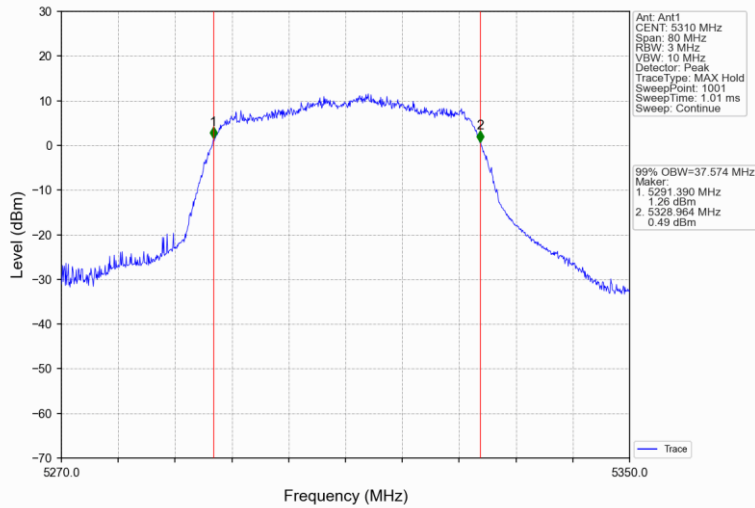

802.11n(HT40)_LCH_5190MHz_Ant2_NTNV

802.11n(HT40)_HCH_5230MHz_Ant1_NTNV

802.11n(HT40)_HCH_5230MHz_Ant2_NTNV

802.11n(HT40)_LCH_5270MHz_Ant1_NTNV

802.11n(HT40)_LCH_5270MHz_Ant2_NTNV

802.11n(HT40)_HCH_5310MHz_Ant1_NTNV