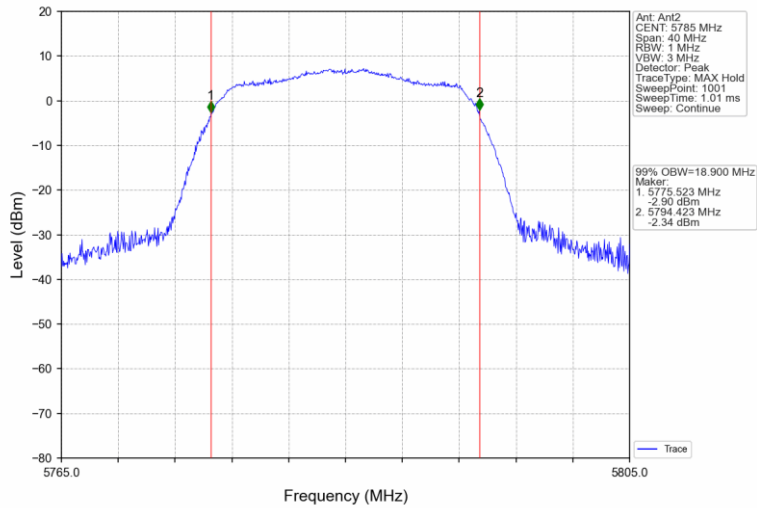

802.11n(HT20)_LCH_5500MHz_Ant2_NTNV

802.11n(HT20)_MCH_5580MHz_Ant1_NTNV

802.11n(HT20)_MCH_5580MHz_Ant2_NTNV

802.11n(HT20)_HCH_5700MHz_Ant1_NTNV

802.11n(HT20)_HCH_5700MHz_Ant2_NTNV

802.11n(HT20)_LCH_5745MHz_Ant1_NTNV

802.11n(HT20)_LCH_5745MHz_Ant2_NTNV

802.11n(HT20)_MCH_5785MHz_Ant1_NTNV

802.11n(HT20)_MCH_5785MHz_Ant2_NTNV

802.11n(HT20)_HCH_5825MHz_Ant1_NTNV

802.11n(HT20)_HCH_5825MHz_Ant2_NTNV

802.11n(HT40)_LCH_5190MHz_Ant1_NTNV