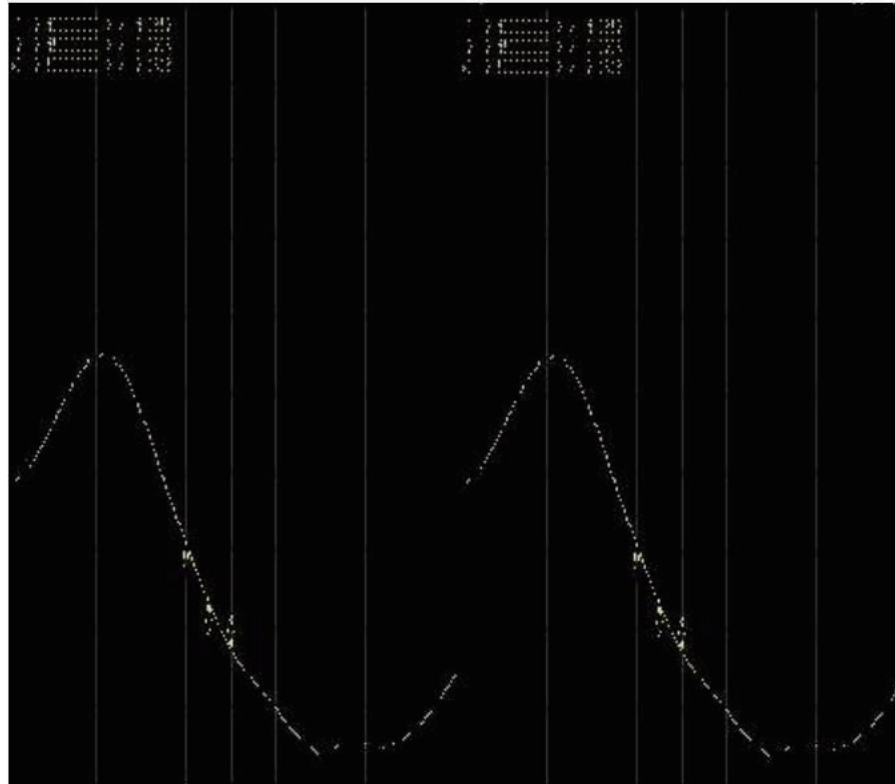

1. Product Overview & Dimension

2. Test Result

2.1 VSWR

Frequency (MHz)	2400	2450	2500
VSWR	4.08	3.32	2.69

2. Test Result

2.2 SMISH

Frequency (MHz)	2400	2450	2500
SMTSH	13.39	15.20	18.68

2. Test Result