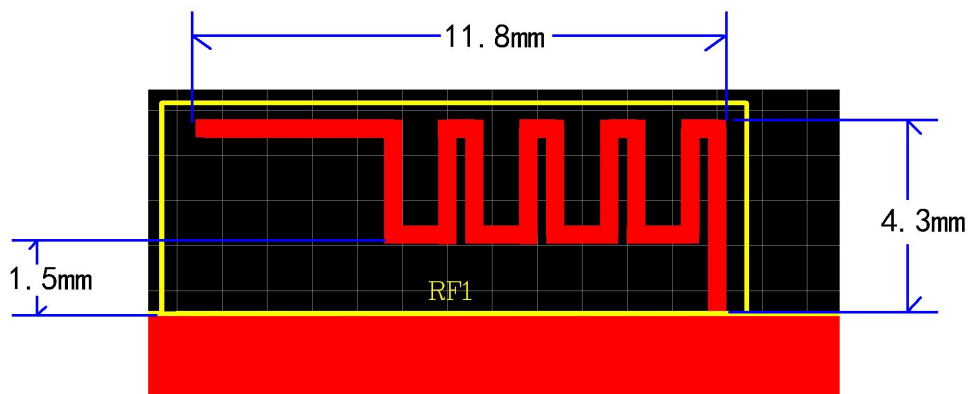

2) 13.2mm\*4.6mm

3) Antennasize

3) Gain:1.6db