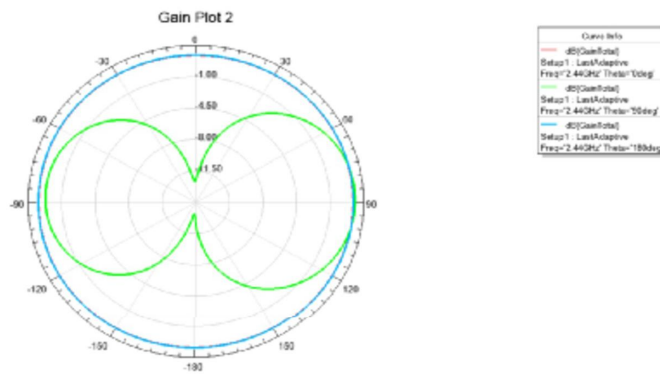

4) Bandwidth:150MHz

5) Directional diagram

XOY

YOZ