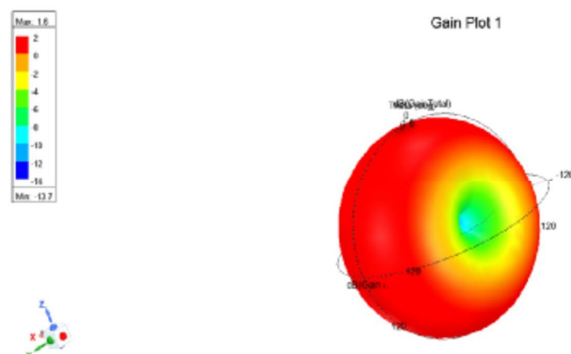

2) 13.2mm\*4.6mm

3) Antennasize

3) Gain:1.6db