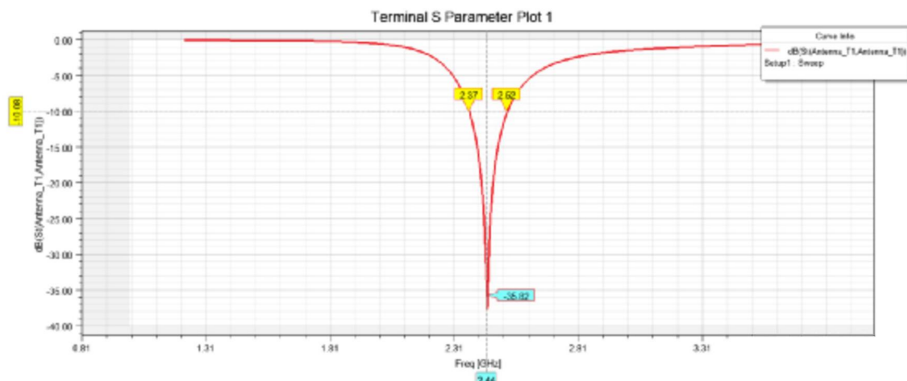

2) 13.2mm\*4.6mm

3) Antennasize

3) Gain:1.6db

#### 4) Bandwidth:150MHz