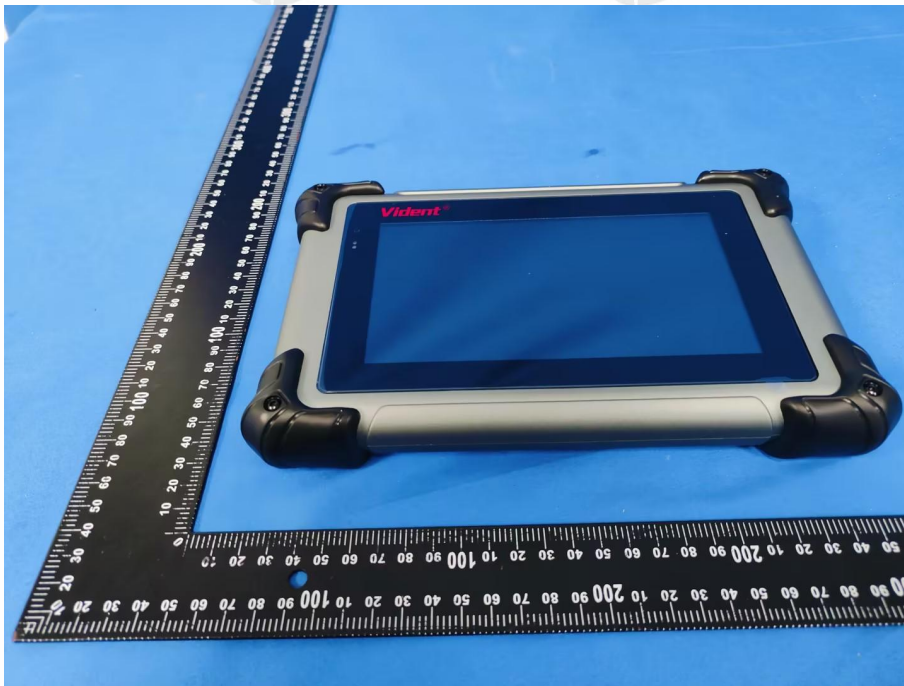

ZHONGHAN

FCC ID:2BDGQ-TABDIAG7