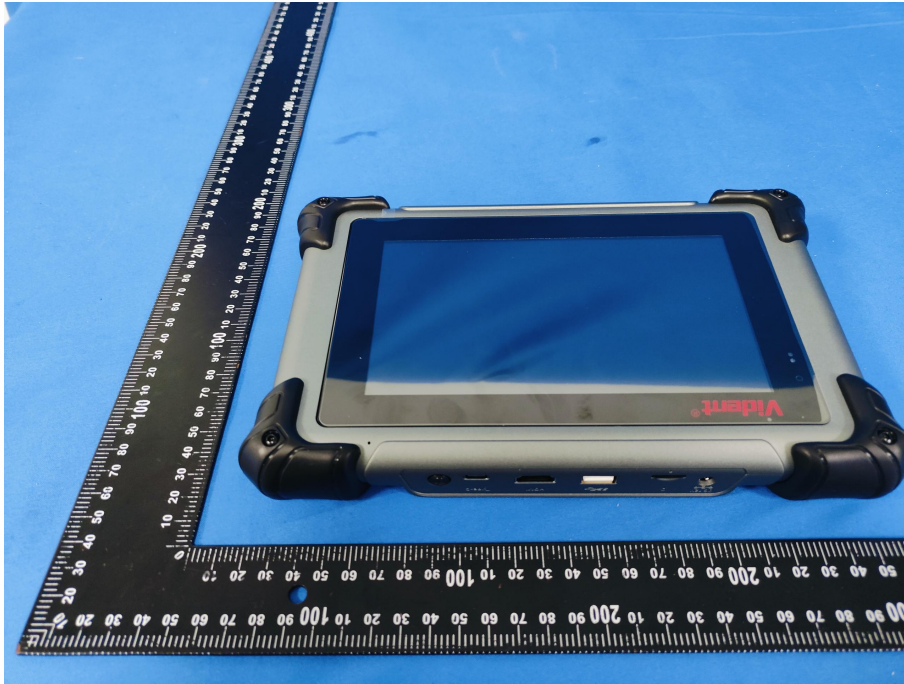

ZHONGHAN

FCC ID:2BDGQ-TABDIAG7

EUT PHOTOS(External Photos)

ZHONGHAN

FCC ID:2BDGQ-TABDIAG7

ZHONGHAN

FCC ID:2BDGQ-TABDIAG7

ZHONGHAN