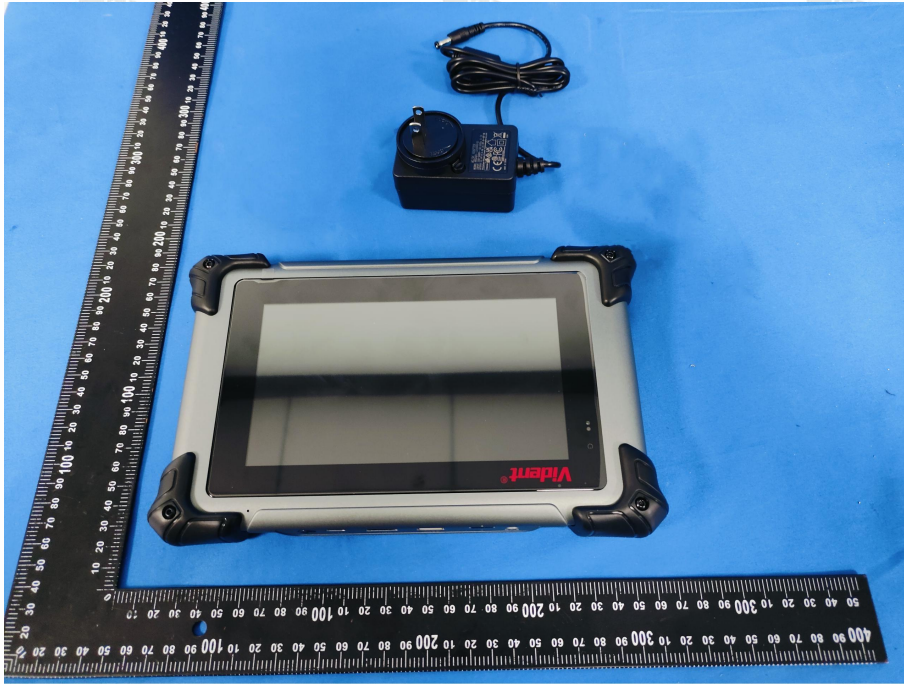

ZHONGHAN

FCC ID:2BDGQ-TABDIAG7

EUT PHOTOS(External Photos)

ZHONGHAN

FCC ID:2BDGQ-TABDIAG7

ZHONGHAN

FCC ID:2BDGQ-TABDIAG7

ZHONGHAN