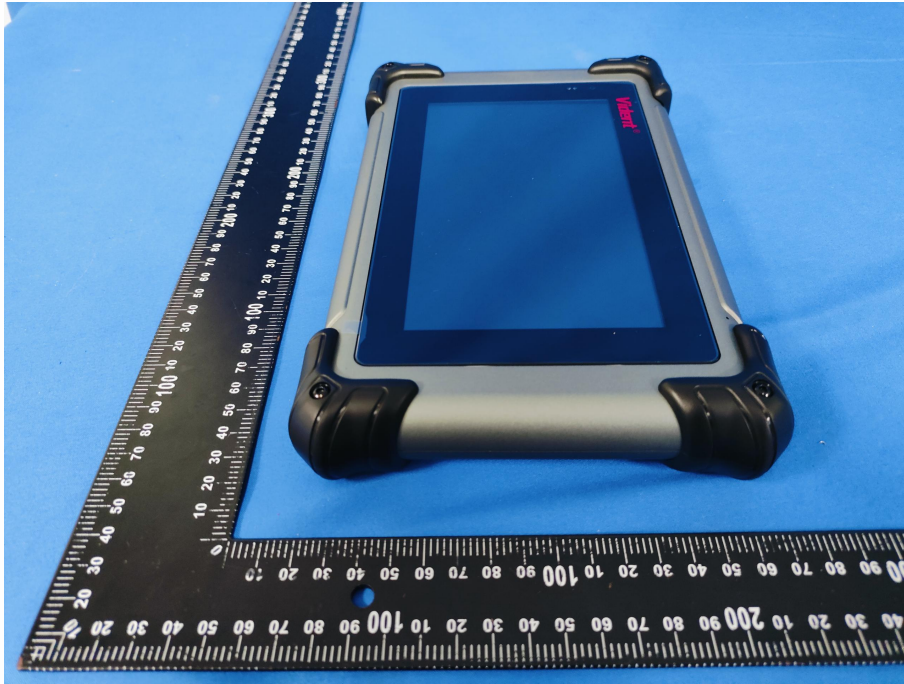

ZHONGHAN

FCC ID:2BDGQ-TABDIAG7