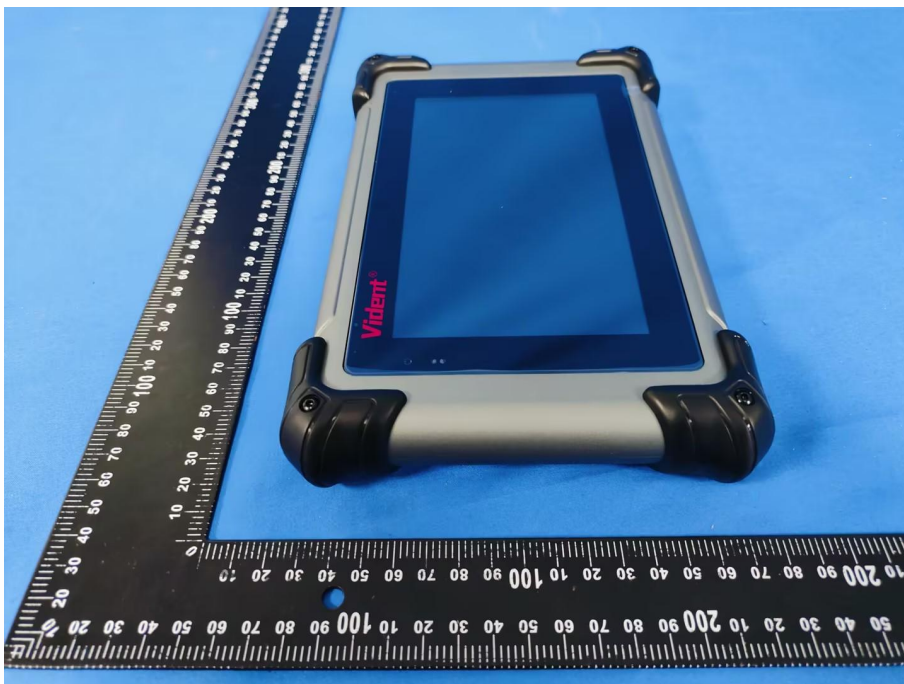

ZHONGHAN

FCC ID:2BDGQ-TABDIAG7

EUT PHOTOS(External Photos)

ZHONGHAN

FCC ID:2BDGQ-TABDIAG7

ZHONGHAN

FCC ID:2BDGQ-TABDIAG7

ZHONGHAN