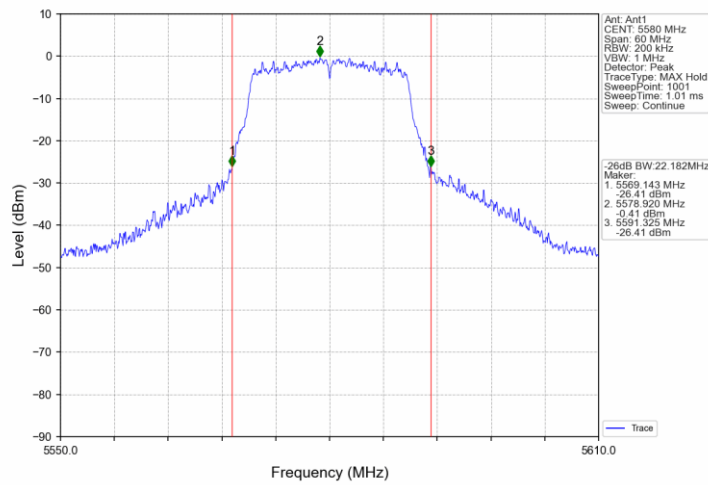

802.11ac(VHT20)_HCH_5240MHz_Ant1_NTNV

802.11ac(VHT20)_LCH_5260MHz_Ant1_NTNV

802.11ac(VHT20)_MCH_5300MHz_Ant1_NTNV

802.11ac(VHT20)_HCH_5320MHz_Ant1_NTNV

802.11ac(VHT20)_LCH_5500MHz_Ant1_NTNV

802.11ac(VHT20)_MCH_5580MHz_Ant1_NTNV

802.11ac(VHT20)_HCH_5700MHz_Ant1_NTNV

802.11ac(VHT20)_HCH_5720MHz_Ant1_NTNV

802.11ac(VHT40)_LCH_5190MHz_Ant1_NTNV

802.11ac(VHT40)_HCH_5230MHz_Ant1_NTNV

802.11ac(VHT40)_LCH_5270MHz_Ant1_NTNV

802.11ac(VHT40)_HCH_5310MHz_Ant1_NTNV