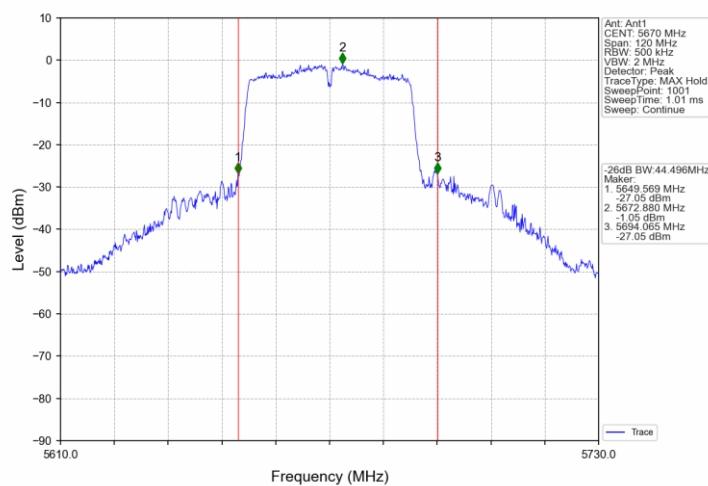

802.11n(HT40)_LCH_5510MHz_Ant1_NTNV

802.11n(HT40)_MCH_5550MHz_Ant1_NTNV

802.11n(HT40)_HCH_5670MHz_Ant1_NTNV

802.11n(HT40)_HCH_5710MHz_Ant1_NTNV

802.11ac(VHT20)_LCH_5180MHz_Ant1_NTNV

802.11ac(VHT20)_MCH_5200MHz_Ant1_NTNV

802.11ac(VHT20)_HCH_5240MHz_Ant1_NTNV

802.11ac(VHT20)_LCH_5260MHz_Ant1_NTNV

802.11ac(VHT20)_MCH_5300MHz_Ant1_NTNV

802.11ac(VHT20)_HCH_5320MHz_Ant1_NTNV

802.11ac(VHT20)_LCH_5500MHz_Ant1_NTNV

802.11ac(VHT20)_MCH_5580MHz_Ant1_NTNV