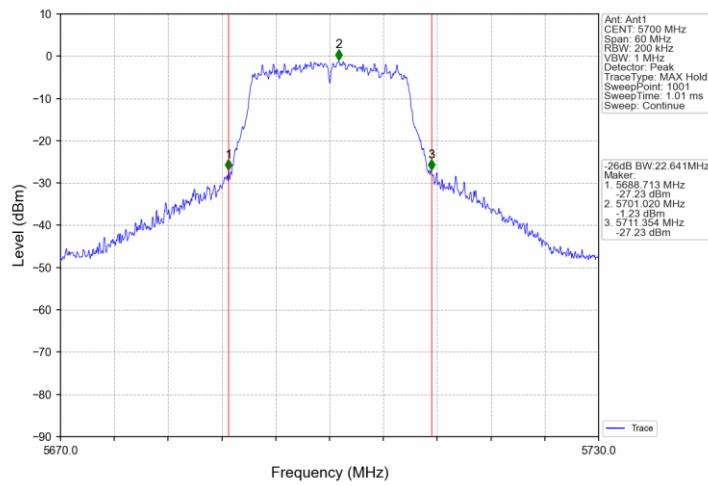

802.11ac(VHT20)_HCH_5240MHz_Ant1_NTNV

802.11ac(VHT20)_LCH_5260MHz_Ant1_NTNV

802.11ac(VHT20)_MCH_5300MHz_Ant1_NTNV

802.11ac(VHT20)_HCH_5320MHz_Ant1_NTNV

802.11ac(VHT20)_LCH_5500MHz_Ant1_NTNV

802.11ac(VHT20)_MCH_5580MHz_Ant1_NTNV

802.11ac(VHT20)_HCH_5700MHz_Ant1_NTNV

802.11ac(VHT20)_HCH_5720MHz_Ant1_NTNV

802.11ac(VHT40)_LCH_5190MHz_Ant1_NTNV

802.11ac(VHT40)_HCH_5230MHz_Ant1_NTNV

802.11ac(VHT40)_LCH_5270MHz_Ant1_NTNV

802.11ac(VHT40)_HCH_5310MHz_Ant1_NTNV