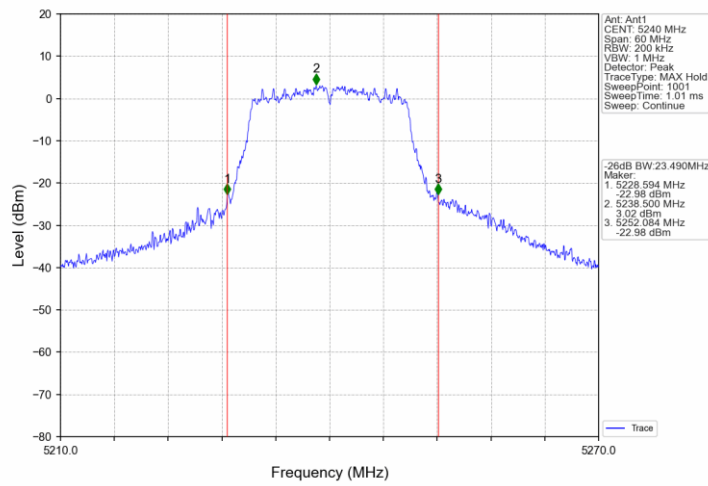

802.11n(HT40)_LCH_5510MHz_Ant1_NTNV

802.11n(HT40)_MCH_5550MHz_Ant1_NTNV

802.11n(HT40)_HCH_5670MHz_Ant1_NTNV

802.11n(HT40)_HCH_5710MHz_Ant1_NTNV

802.11ac(VHT20)_LCH_5180MHz_Ant1_NTNV

802.11ac(VHT20)_MCH_5200MHz_Ant1_NTNV

802.11ac(VHT20)_HCH_5240MHz_Ant1_NTNV

802.11ac(VHT20)_LCH_5260MHz_Ant1_NTNV

802.11ac(VHT20)_MCH_5300MHz_Ant1_NTNV

802.11ac(VHT20)_HCH_5320MHz_Ant1_NTNV

802.11ac(VHT20)_LCH_5500MHz_Ant1_NTNV

802.11ac(VHT20)_MCH_5580MHz_Ant1_NTNV