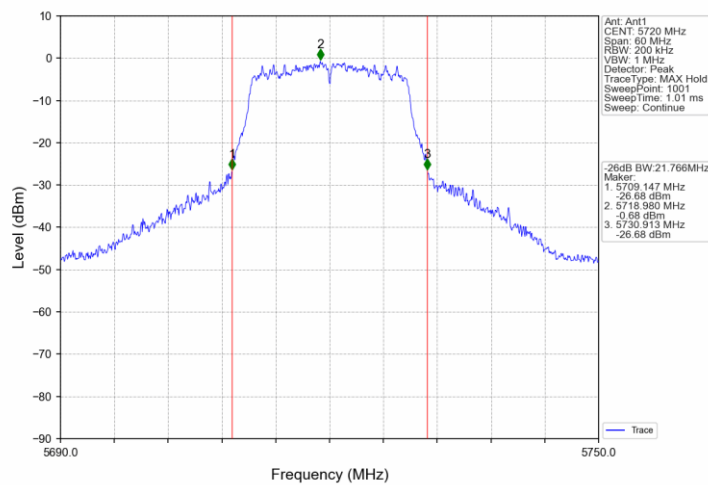

802.11ac(VHT20)_HCH_5240MHz_Ant1_NTNV

802.11ac(VHT20)_LCH_5260MHz_Ant1_NTNV

802.11ac(VHT20)_MCH_5300MHz_Ant1_NTNV

802.11ac(VHT20)_HCH_5320MHz_Ant1_NTNV

802.11ac(VHT20)_LCH_5500MHz_Ant1_NTNV

802.11ac(VHT20)_MCH_5580MHz_Ant1_NTNV

802.11ac(VHT20)_HCH_5700MHz_Ant1_NTNV

802.11ac(VHT20)_HCH_5720MHz_Ant1_NTNV

802.11ac(VHT40)_LCH_5190MHz_Ant1_NTNV

802.11ac(VHT40)_HCH_5230MHz_Ant1_NTNV

802.11ac(VHT40)_LCH_5270MHz_Ant1_NTNV

802.11ac(VHT40)_HCH_5310MHz_Ant1_NTNV