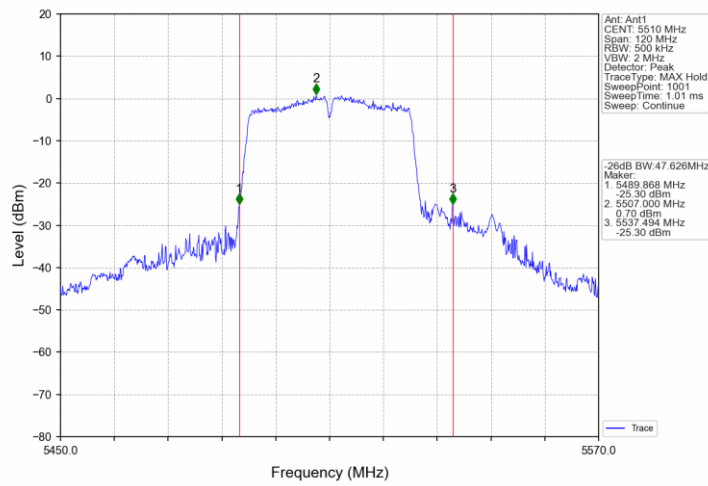

802.11n(HT40)_LCH_5510MHz_Ant1_NTNV

802.11n(HT40)_MCH_5550MHz_Ant1_NTNV

802.11n(HT40)_HCH_5670MHz_Ant1_NTNV

802.11n(HT40)_HCH_5710MHz_Ant1_NTNV

802.11ac(VHT20)_LCH_5180MHz_Ant1_NTNV

802.11ac(VHT20)_MCH_5200MHz_Ant1_NTNV

802.11ac(VHT20)_HCH_5240MHz_Ant1_NTNV

802.11ac(VHT20)_LCH_5260MHz_Ant1_NTNV

802.11ac(VHT20)_MCH_5300MHz_Ant1_NTNV

802.11ac(VHT20)_HCH_5320MHz_Ant1_NTNV

802.11ac(VHT20)_LCH_5500MHz_Ant1_NTNV

802.11ac(VHT20)_MCH_5580MHz_Ant1_NTNV