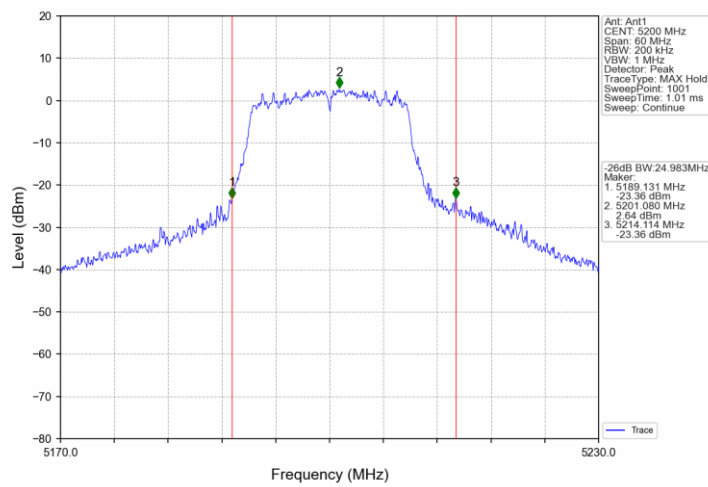

802.11n(HT40)_LCH_5510MHz_Ant1_NTNV

802.11n(HT40)_MCH_5550MHz_Ant1_NTNV

802.11n(HT40)_HCH_5670MHz_Ant1_NTNV

802.11n(HT40)_HCH_5710MHz_Ant1_NTNV

802.11ac(VHT20)_LCH_5180MHz_Ant1_NTNV

802.11ac(VHT20)_MCH_5200MHz_Ant1_NTNV

802.11ac(VHT20)_HCH_5240MHz_Ant1_NTNV

802.11ac(VHT20)_LCH_5260MHz_Ant1_NTNV

802.11ac(VHT20)_MCH_5300MHz_Ant1_NTNV

802.11ac(VHT20)_HCH_5320MHz_Ant1_NTNV

802.11ac(VHT20)_LCH_5500MHz_Ant1_NTNV

802.11ac(VHT20)_MCH_5580MHz_Ant1_NTNV