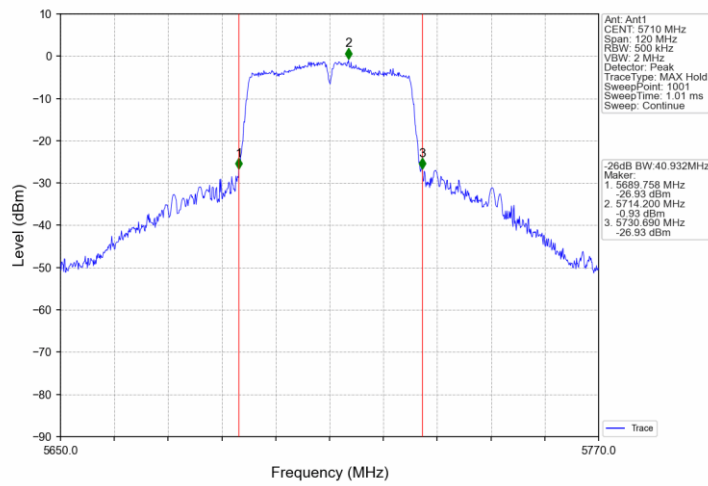

802.11n(HT40)_LCH_5510MHz_Ant1_NTNV

802.11n(HT40)_MCH_5550MHz_Ant1_NTNV

802.11n(HT40)_HCH_5670MHz_Ant1_NTNV

802.11n(HT40)_HCH_5710MHz_Ant1_NTNV

802.11ac(VHT20)_LCH_5180MHz_Ant1_NTNV

802.11ac(VHT20)_MCH_5200MHz_Ant1_NTNV

802.11ac(VHT20)_HCH_5240MHz_Ant1_NTNV

802.11ac(VHT20)_LCH_5260MHz_Ant1_NTNV

802.11ac(VHT20)_MCH_5300MHz_Ant1_NTNV

802.11ac(VHT20)_HCH_5320MHz_Ant1_NTNV

802.11ac(VHT20)_LCH_5500MHz_Ant1_NTNV

802.11ac(VHT20)_MCH_5580MHz_Ant1_NTNV