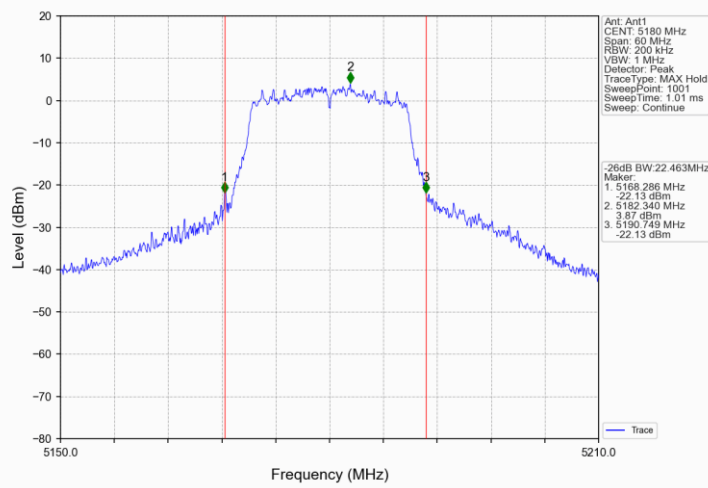

802.11n(HT40)_LCH_5510MHz_Ant1_NTNV

802.11n(HT40)_MCH_5550MHz_Ant1_NTNV

802.11n(HT40)_HCH_5670MHz_Ant1_NTNV

802.11n(HT40)_HCH_5710MHz_Ant1_NTNV

802.11ac(VHT20)_LCH_5180MHz_Ant1_NTNV

802.11ac(VHT20)_MCH_5200MHz_Ant1_NTNV

802.11ac(VHT20)_HCH_5240MHz_Ant1_NTNV

802.11ac(VHT20)_LCH_5260MHz_Ant1_NTNV

802.11ac(VHT20)_MCH_5300MHz_Ant1_NTNV

802.11ac(VHT20)_HCH_5320MHz_Ant1_NTNV

802.11ac(VHT20)_LCH_5500MHz_Ant1_NTNV

802.11ac(VHT20)_MCH_5580MHz_Ant1_NTNV