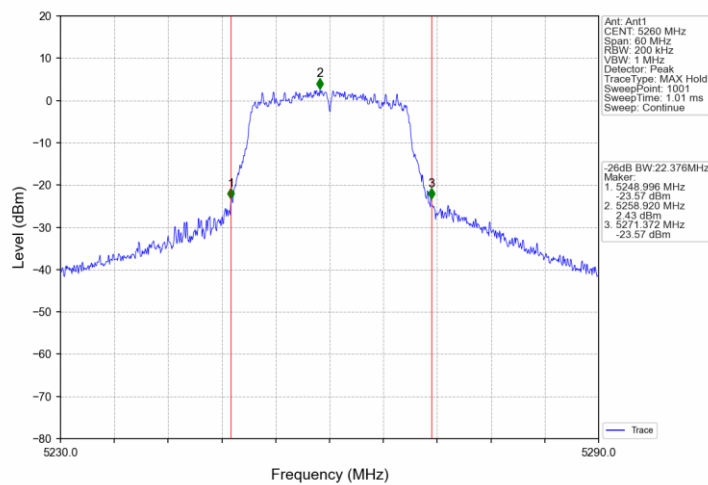

802.11n(HT40)_LCH_5510MHz_Ant1_NTNV

802.11n(HT40)_MCH_5550MHz_Ant1_NTNV

802.11n(HT40)_HCH_5670MHz_Ant1_NTNV

802.11n(HT40)_HCH_5710MHz_Ant1_NTNV

802.11ac(VHT20)_LCH_5180MHz_Ant1_NTNV

802.11ac(VHT20)_MCH_5200MHz_Ant1_NTNV

802.11ac(VHT20)_HCH_5240MHz_Ant1_NTNV

802.11ac(VHT20)_LCH_5260MHz_Ant1_NTNV

802.11ac(VHT20)_MCH_5300MHz_Ant1_NTNV

802.11ac(VHT20)_HCH_5320MHz_Ant1_NTNV

802.11ac(VHT20)_LCH_5500MHz_Ant1_NTNV

802.11ac(VHT20)_MCH_5580MHz_Ant1_NTNV