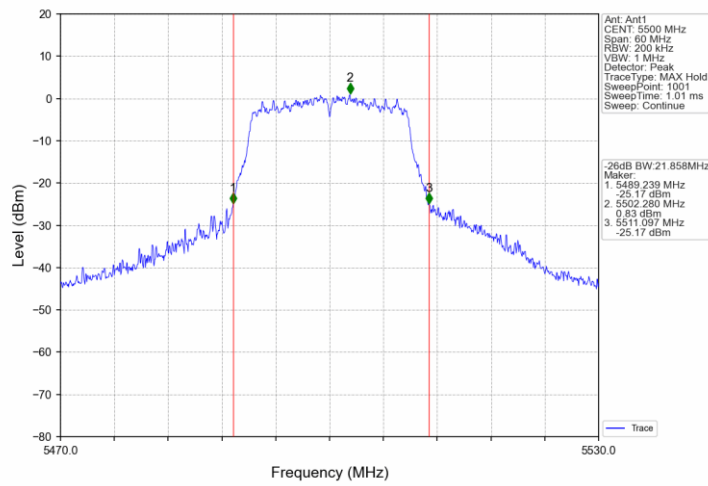

802.11ac(VHT20)_HCH_5240MHz_Ant1_NTNV

802.11ac(VHT20)_LCH_5260MHz_Ant1_NTNV

802.11ac(VHT20)_MCH_5300MHz_Ant1_NTNV

802.11ac(VHT20)_HCH_5320MHz_Ant1_NTNV

802.11ac(VHT20)_LCH_5500MHz_Ant1_NTNV

802.11ac(VHT20)_MCH_5580MHz_Ant1_NTNV

802.11ac(VHT20)_HCH_5700MHz_Ant1_NTNV

802.11ac(VHT20)_HCH_5720MHz_Ant1_NTNV

802.11ac(VHT40)_LCH_5190MHz_Ant1_NTNV

802.11ac(VHT40)_HCH_5230MHz_Ant1_NTNV

802.11ac(VHT40)_LCH_5270MHz_Ant1_NTNV

802.11ac(VHT40)_HCH_5310MHz_Ant1_NTNV