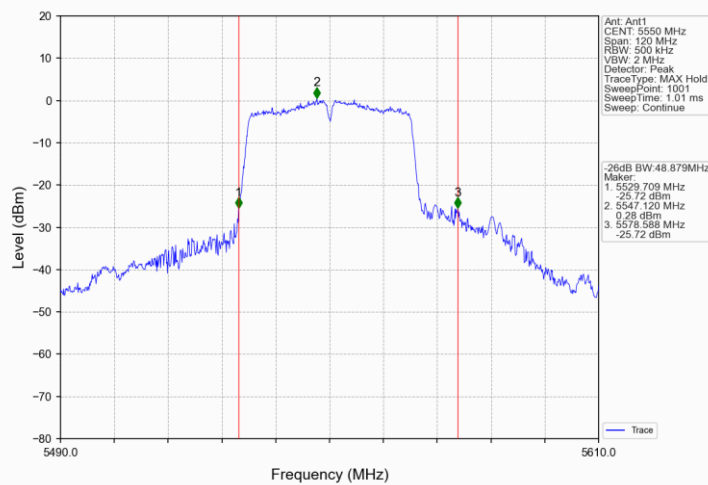

802.11n(HT40)_LCH_5510MHz_Ant1_NTNV

802.11n(HT40)_MCH_5550MHz_Ant1_NTNV

802.11n(HT40)_HCH_5670MHz_Ant1_NTNV

802.11n(HT40)_HCH_5710MHz_Ant1_NTNV

802.11ac(VHT20)_LCH_5180MHz_Ant1_NTNV

802.11ac(VHT20)_MCH_5200MHz_Ant1_NTNV

802.11ac(VHT20)_HCH_5240MHz_Ant1_NTNV

802.11ac(VHT20)_LCH_5260MHz_Ant1_NTNV

802.11ac(VHT20)_MCH_5300MHz_Ant1_NTNV

802.11ac(VHT20)_HCH_5320MHz_Ant1_NTNV

802.11ac(VHT20)_LCH_5500MHz_Ant1_NTNV

802.11ac(VHT20)_MCH_5580MHz_Ant1_NTNV