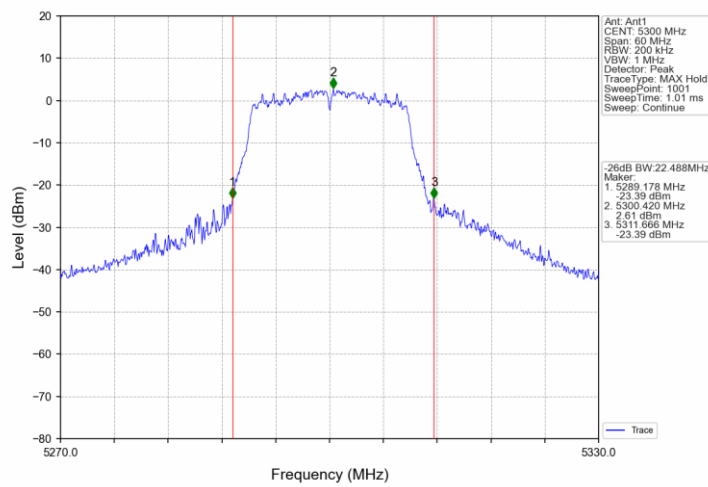

802.11n(HT40)_LCH_5510MHz_Ant1_NTNV

802.11n(HT40)_MCH_5550MHz_Ant1_NTNV

802.11n(HT40)_HCH_5670MHz_Ant1_NTNV

802.11n(HT40)_HCH_5710MHz_Ant1_NTNV

802.11ac(VHT20)_LCH_5180MHz_Ant1_NTNV

802.11ac(VHT20)_MCH_5200MHz_Ant1_NTNV

802.11ac(VHT20)_HCH_5240MHz_Ant1_NTNV

802.11ac(VHT20)_LCH_5260MHz_Ant1_NTNV

802.11ac(VHT20)_MCH_5300MHz_Ant1_NTNV

802.11ac(VHT20)_HCH_5320MHz_Ant1_NTNV

802.11ac(VHT20)_LCH_5500MHz_Ant1_NTNV

802.11ac(VHT20)_MCH_5580MHz_Ant1_NTNV