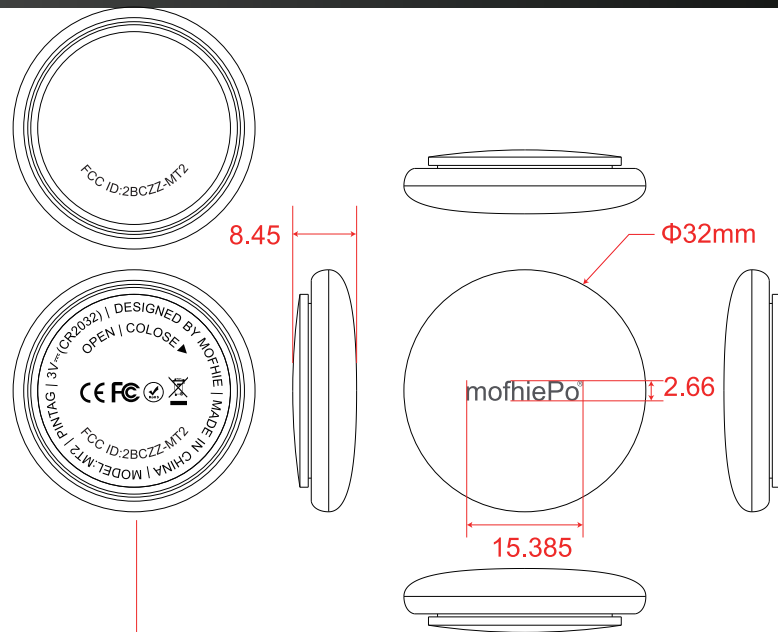

部件: 前壳
Color: 白色
Material: PC
Finishing:

部件: 电池盖
Color:
Material:
Finishing:

镭雕: PANTONE Cool Gray 6C

工艺: 丝印
颜色: PANTONE Cool Gray 11C