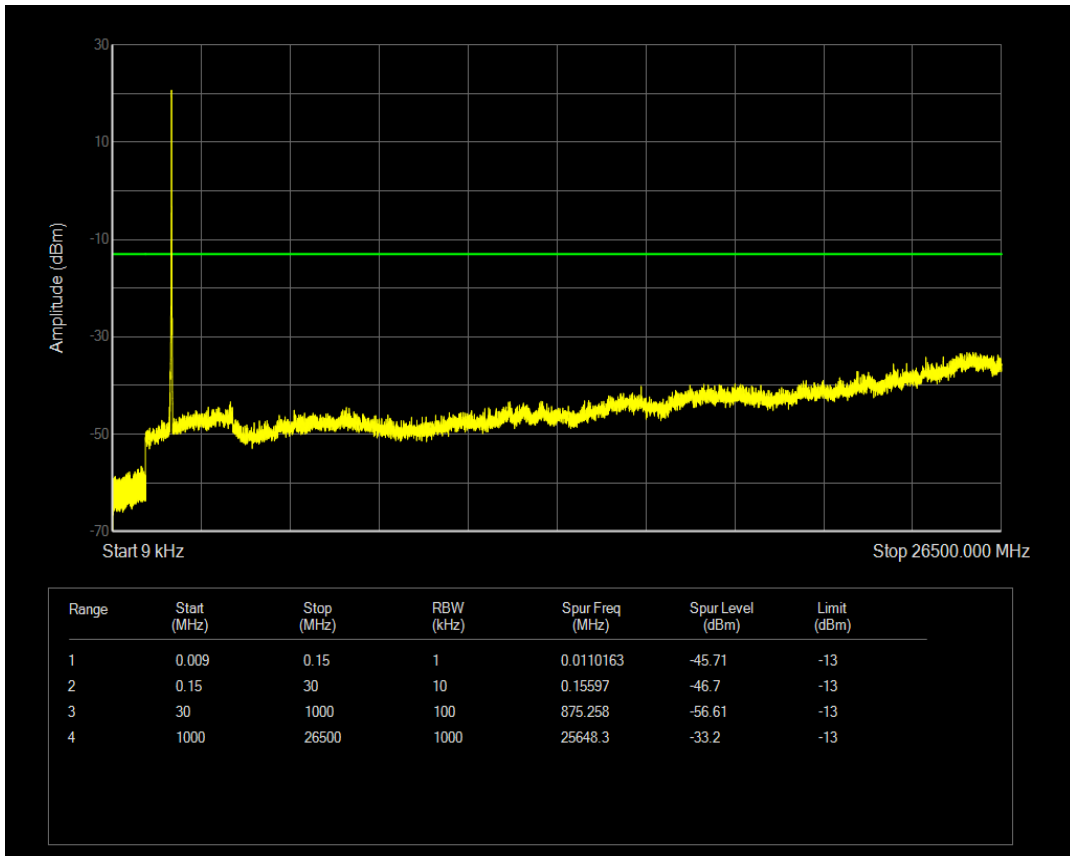

Band66 QPSK BW=10MHz Channel=132622 RB Size=50 Position=#0