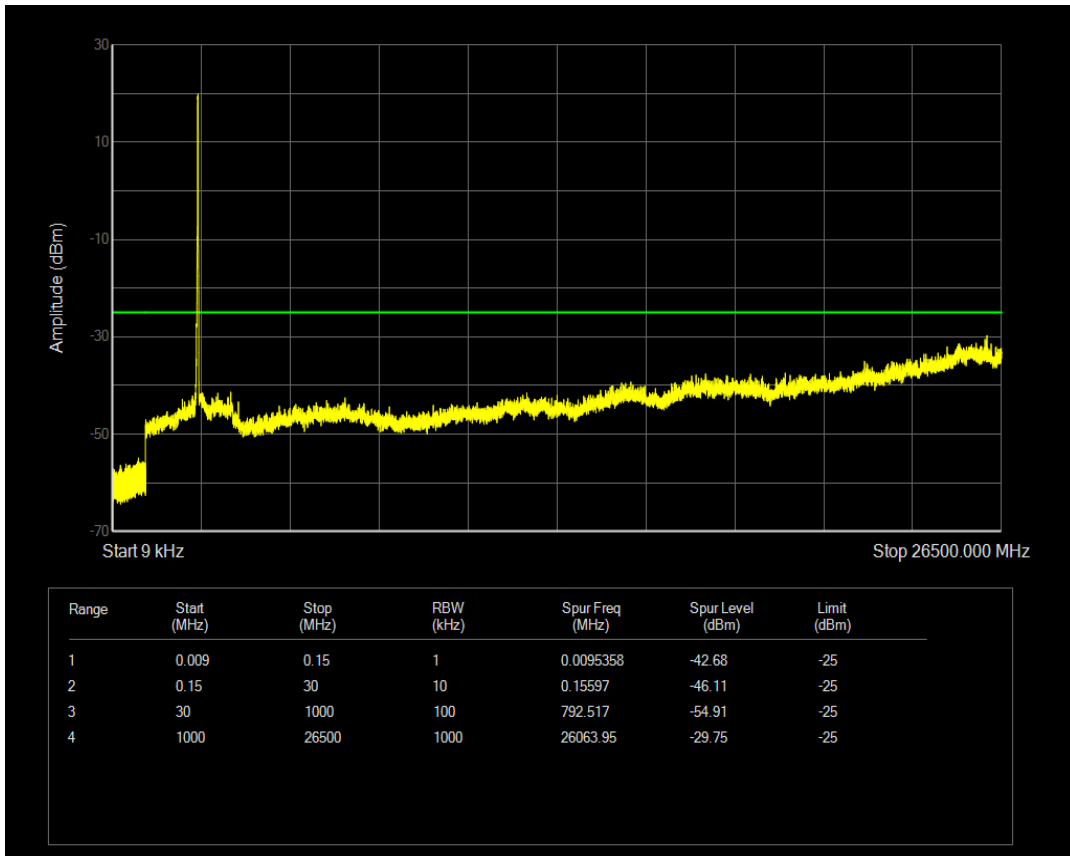

Band7 QPSK BW=20MHz Channel=20850 RB Size=100 Position=#0

Band7 16QAM BW=20MHz Channel=20850 RB Size=1 Position=#0

Band7 16QAM BW=20MHz Channel=20850 RB Size=100 Position=#0

Band7 QPSK BW=20MHz Channel=21100 RB Size=1 Position=#0

Band7 QPSK BW=20MHz Channel=21100 RB Size=100 Position=#0

Band7 16QAM BW=20MHz Channel=21100 RB Size=1 Position=#0

Band7 16QAM BW=20MHz Channel=21100 RB Size=100 Position=#0

Band7 QPSK BW=20MHz Channel=21350 RB Size=1 Position=#0

Band7 QPSK BW=20MHz Channel=21350 RB Size=100 Position=#0

Band7 16QAM BW=20MHz Channel=21350 RB Size=1 Position=#0

Band7 16QAM BW=20MHz Channel=21350 RB Size=100 Position=#0