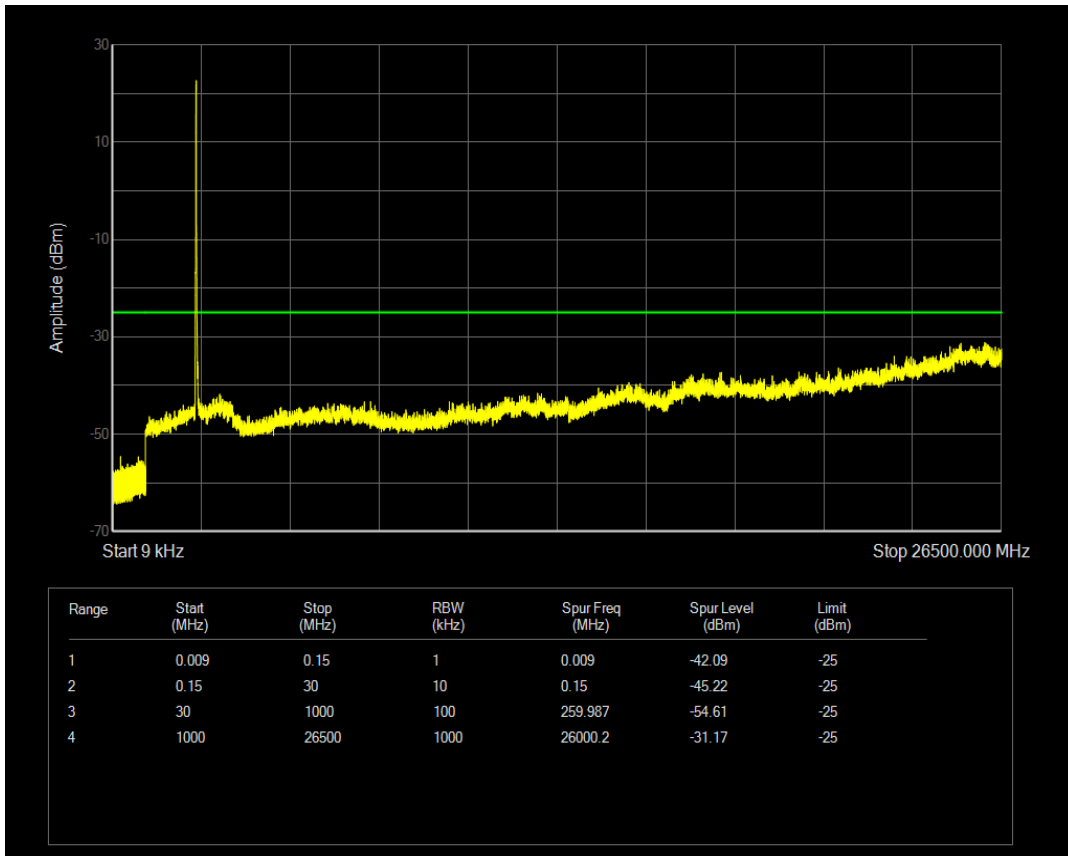

Band7 QPSK BW=15MHz Channel=20825 RB Size=75 Position=#0