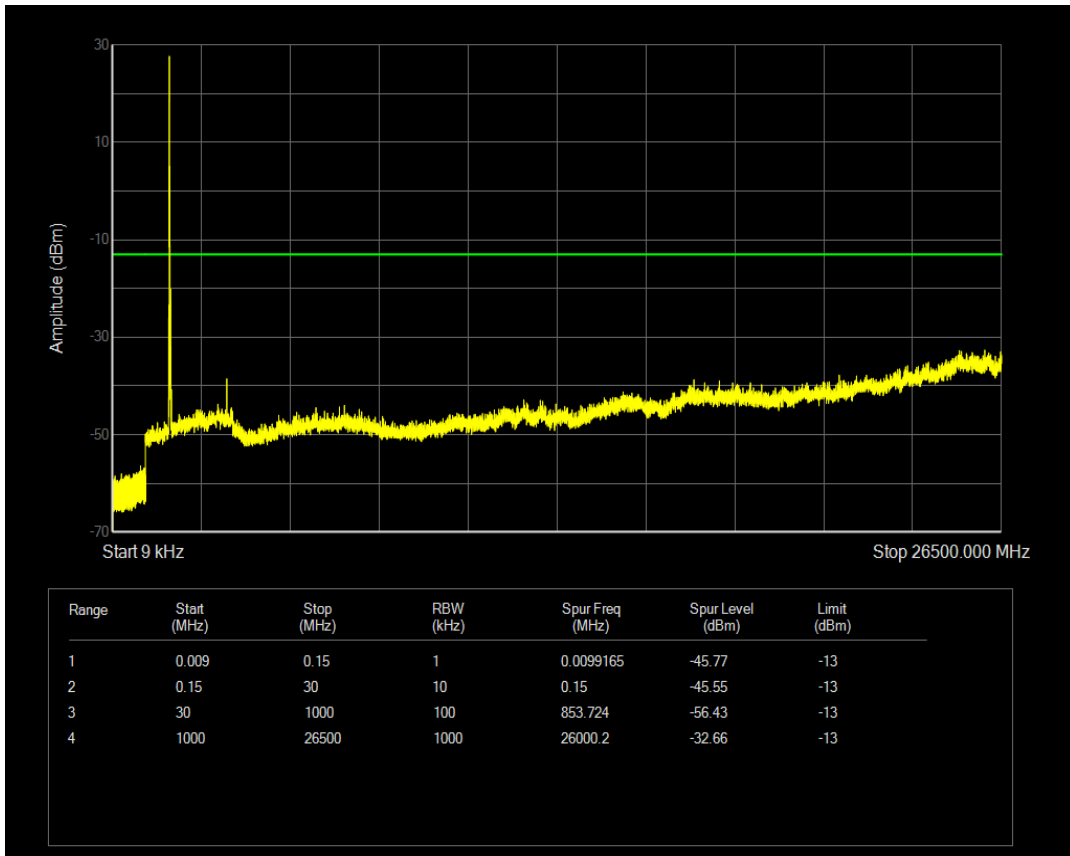

Band66 QPSK BW=15MHz Channel=132597 RB Size=75 Position=#0

Band66 16QAM BW=15MHz Channel=132597 RB Size=1 Position=#0

Band66 16QAM BW=15MHz Channel=132597 RB Size=75 Position=#0

Band66 QPSK BW=20MHz Channel=132072 RB Size=1 Position=#0

Band66 QPSK BW=20MHz Channel=132072 RB Size=100 Position=#0

Band66 16QAM BW=20MHz Channel=132072 RB Size=1 Position=#0

Band66 16QAM BW=20MHz Channel=132072 RB Size=100 Position=#0

Band66 QPSK BW=20MHz Channel=132322 RB Size=1 Position=#0