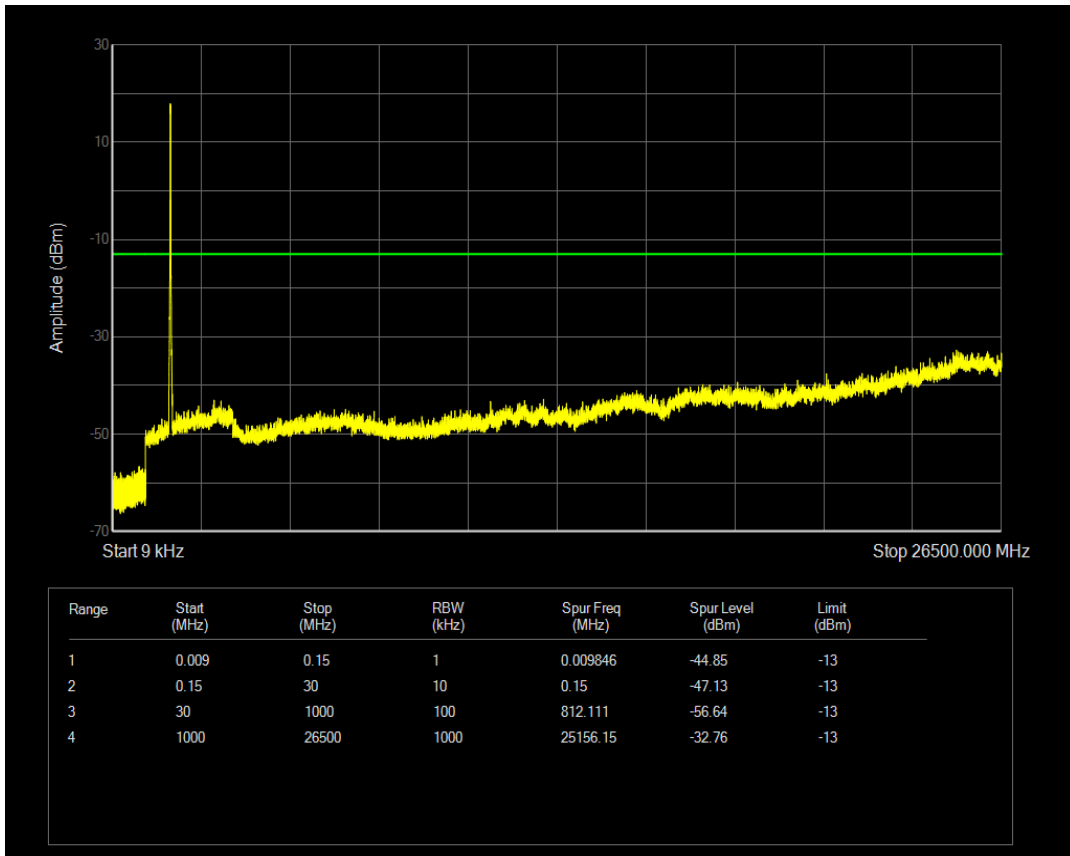

Band66 QPSK BW=20MHz Channel=132322 RB Size=100 Position=#0