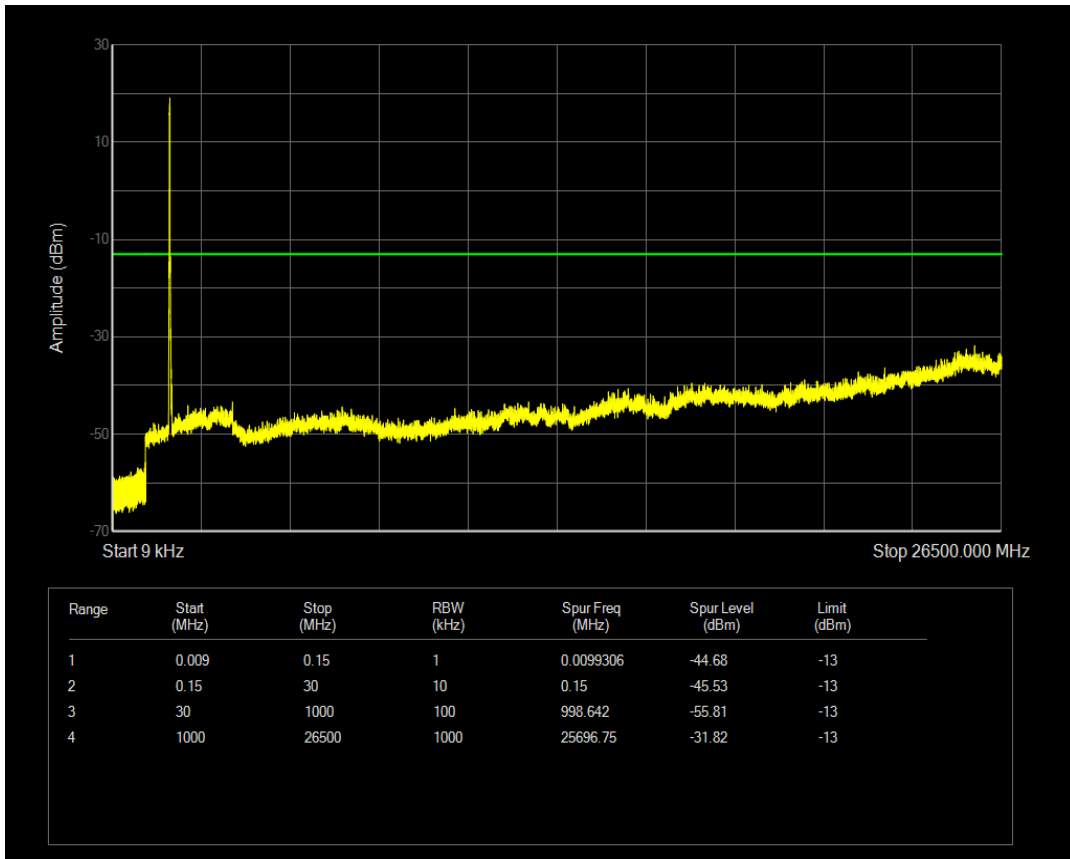

Band66 QPSK BW=15MHz Channel=132597 RB Size=75 Position=#0

Band66 16QAM BW=15MHz Channel=132597 RB Size=1 Position=#0

Band66 16QAM BW=15MHz Channel=132597 RB Size=75 Position=#0

Band66 QPSK BW=20MHz Channel=132072 RB Size=1 Position=#0

Band66 QPSK BW=20MHz Channel=132072 RB Size=100 Position=#0

Band66 16QAM BW=20MHz Channel=132072 RB Size=1 Position=#0

Band66 16QAM BW=20MHz Channel=132072 RB Size=100 Position=#0

Band66 QPSK BW=20MHz Channel=132322 RB Size=1 Position=#0