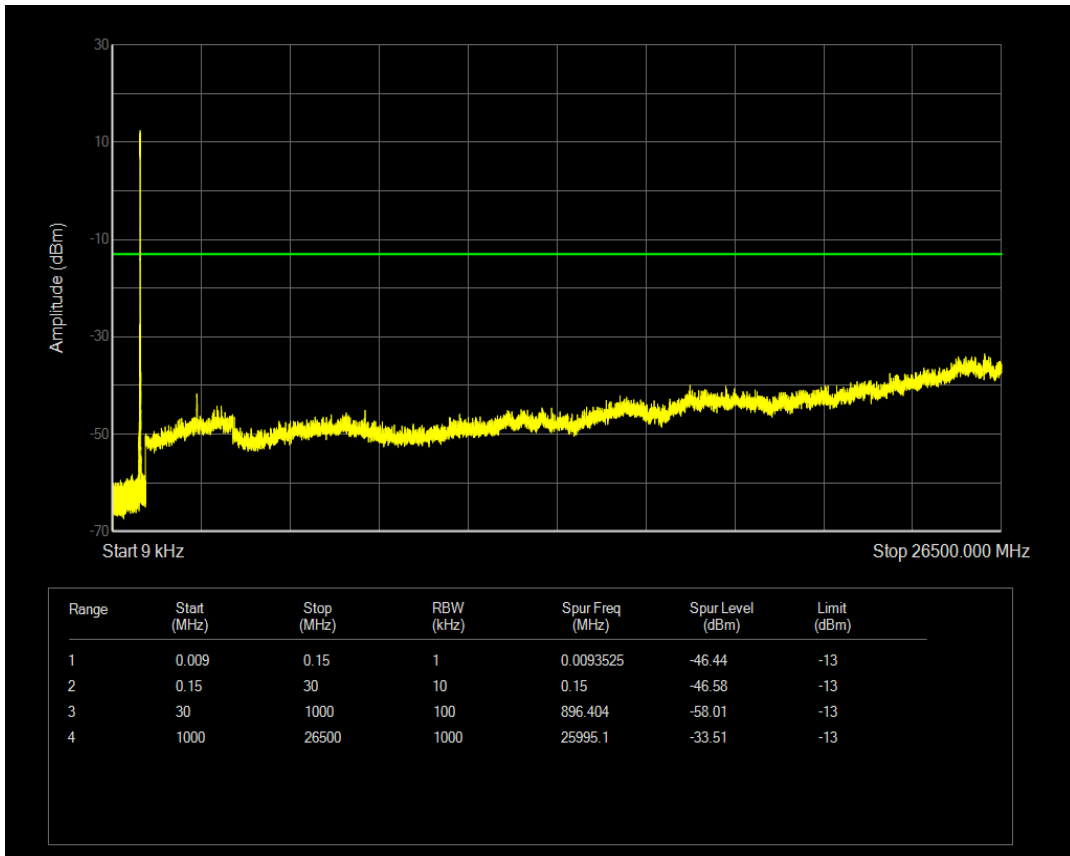

Band5 QPSK BW=10MHz Channel=20525 RB Size=50 Position=#0

Band5 16QAM BW=10MHz Channel=20525 RB Size=1 Position=#0

Band5 16QAM BW=10MHz Channel=20525 RB Size=50 Position=#0

Band5 QPSK BW=10MHz Channel=20600 RB Size=1 Position=#0

Band5 QPSK BW=10MHz Channel=20600 RB Size=50 Position=#0

Band5 16QAM BW=10MHz Channel=20600 RB Size=1 Position=#0

Band5 16QAM BW=10MHz Channel=20600 RB Size=50 Position=#0

Band66 QPSK BW=1.4MHz Channel=131979 RB Size=1 Position=#0