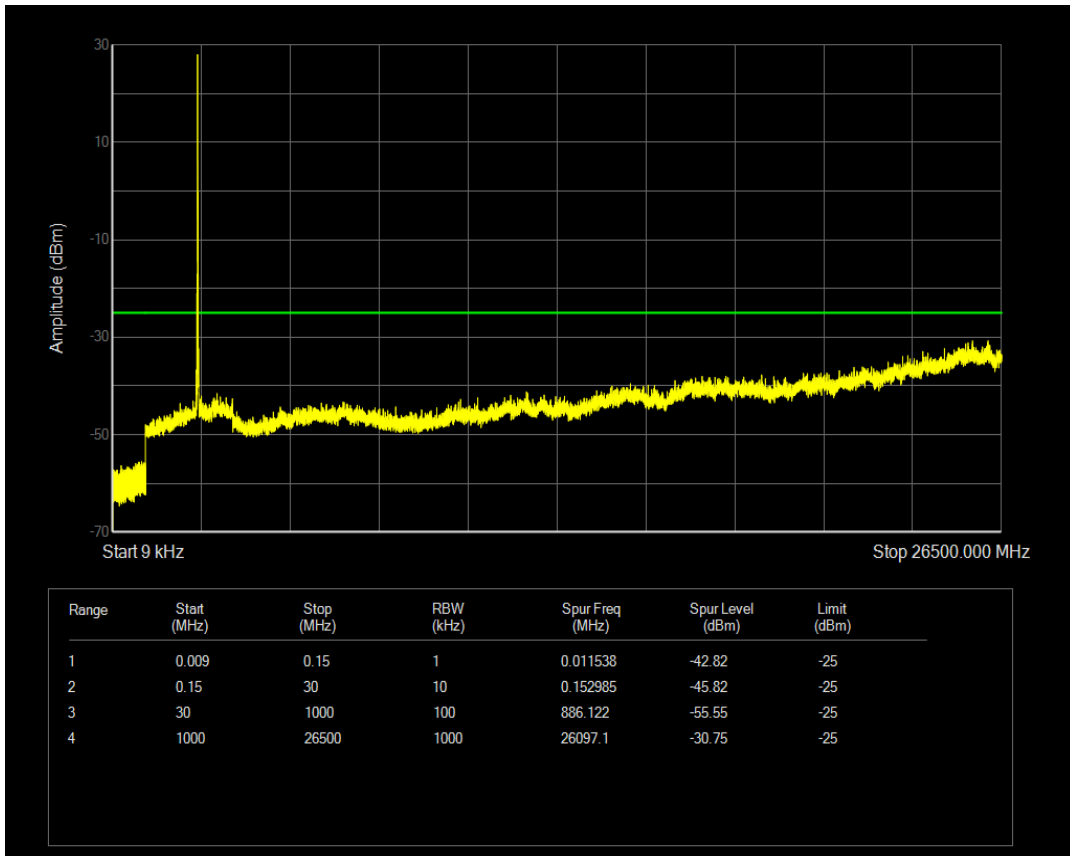

Band7 QPSK BW=20MHz Channel=20850 RB Size=100 Position=#0

Band7 16QAM BW=20MHz Channel=20850 RB Size=1 Position=#0

Band7 16QAM BW=20MHz Channel=20850 RB Size=100 Position=#0

Band7 QPSK BW=20MHz Channel=21100 RB Size=1 Position=#0

Band7 QPSK BW=20MHz Channel=21100 RB Size=100 Position=#0

Band7 16QAM BW=20MHz Channel=21100 RB Size=1 Position=#0

Band7 16QAM BW=20MHz Channel=21100 RB Size=100 Position=#0

Band7 QPSK BW=20MHz Channel=21350 RB Size=1 Position=#0

Band7 QPSK BW=20MHz Channel=21350 RB Size=100 Position=#0

Band7 16QAM BW=20MHz Channel=21350 RB Size=1 Position=#0

Band7 16QAM BW=20MHz Channel=21350 RB Size=100 Position=#0