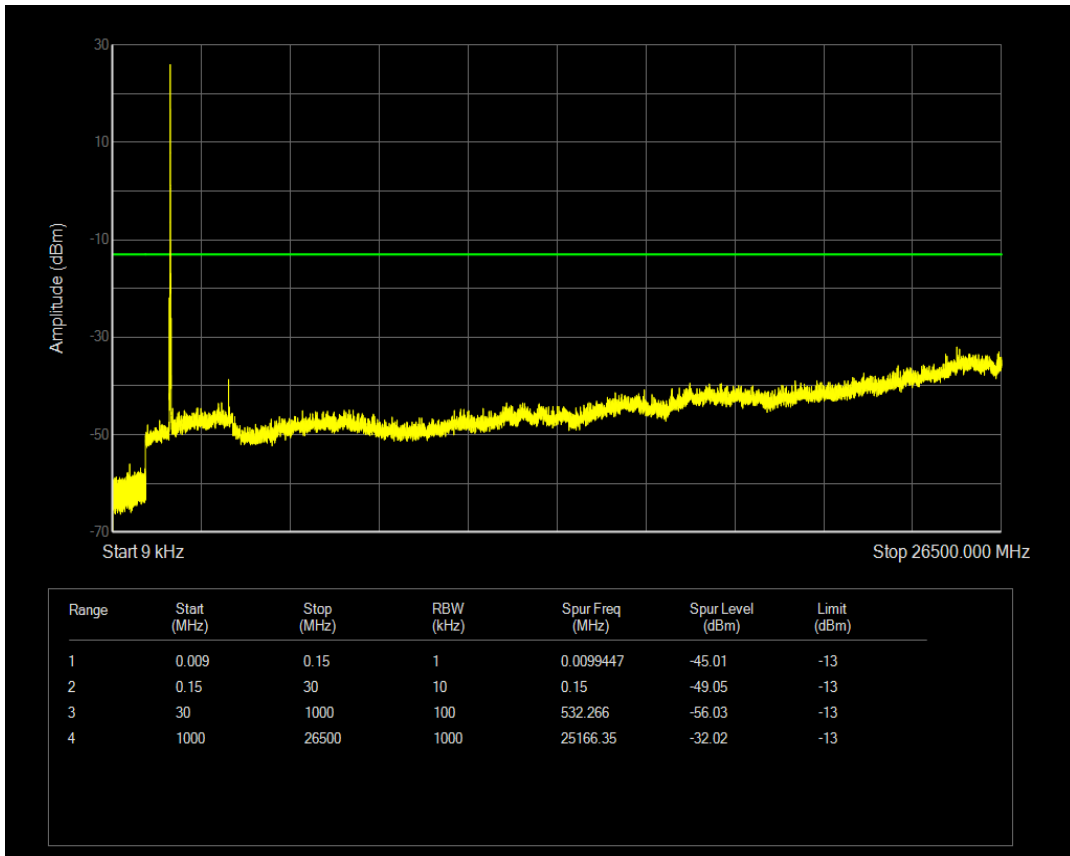

Band66 QPSK BW=15MHz Channel=132047 RB Size=75 Position=#0

Band66 16QAM BW=15MHz Channel=132047 RB Size=1 Position=#0

Band66 16QAM BW=15MHz Channel=132047 RB Size=75 Position=#0

Band66 QPSK BW=15MHz Channel=132322 RB Size=1 Position=#0