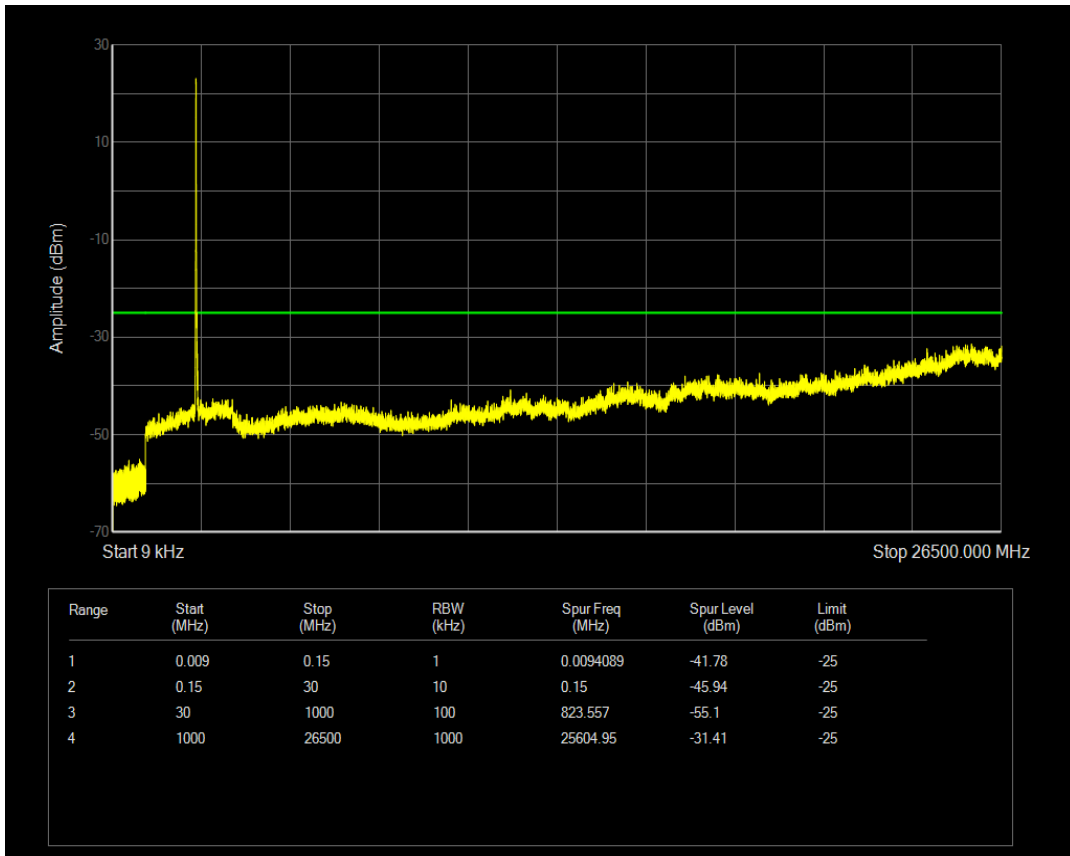

Band7 QPSK BW=5MHz Channel=21425 RB Size=25 Position=#0

Band7 16QAM BW=5MHz Channel=21425 RB Size=1 Position=#0

Band7 16QAM BW=5MHz Channel=21425 RB Size=25 Position=#0

Band7 QPSK BW=10MHz Channel=20800 RB Size=1 Position=#0

Band7 16QAM BW=10MHz Channel=20800 RB Size=1 Position=#0

Band7 QPSK BW=10MHz Channel=20800 RB Size=50 Position=#0

Band7 16QAM BW=10MHz Channel=20800 RB Size=50 Position=#0

Band7 QPSK BW=10MHz Channel=21100 RB Size=1 Position=#0