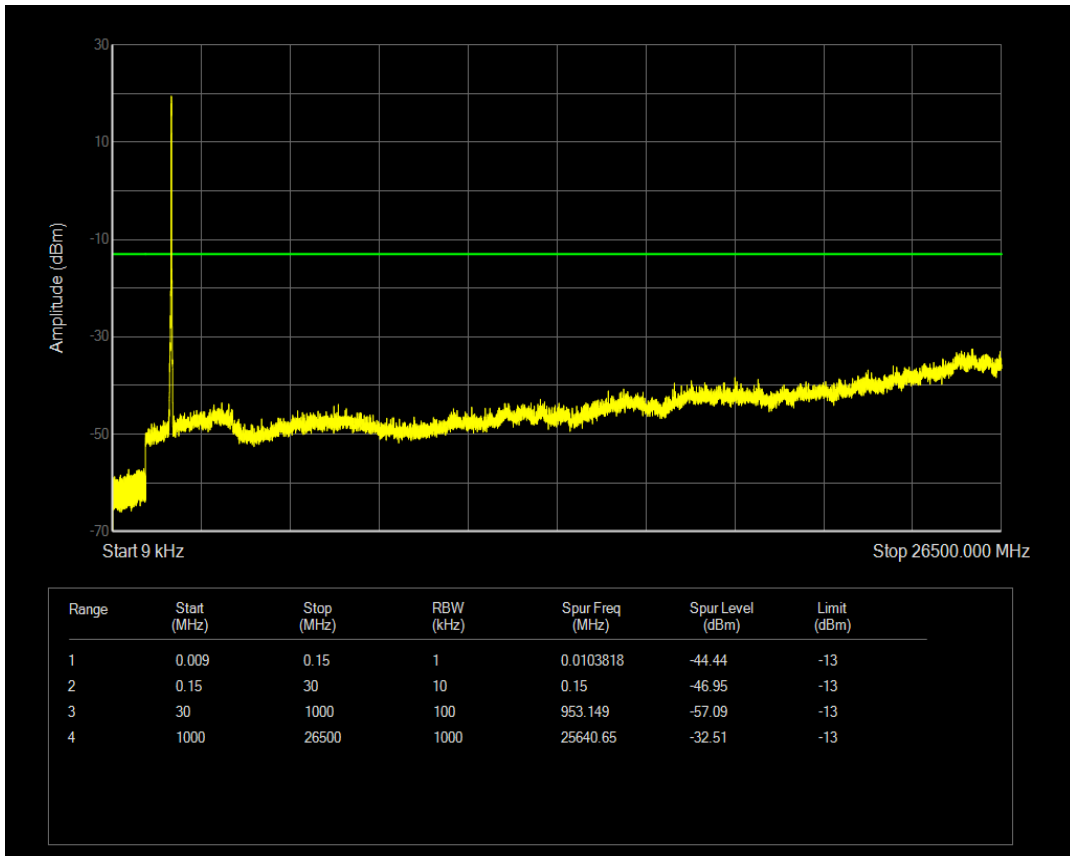

Band66 16QAM BW=20MHz Channel=132572 RB Size=100 Position=#0