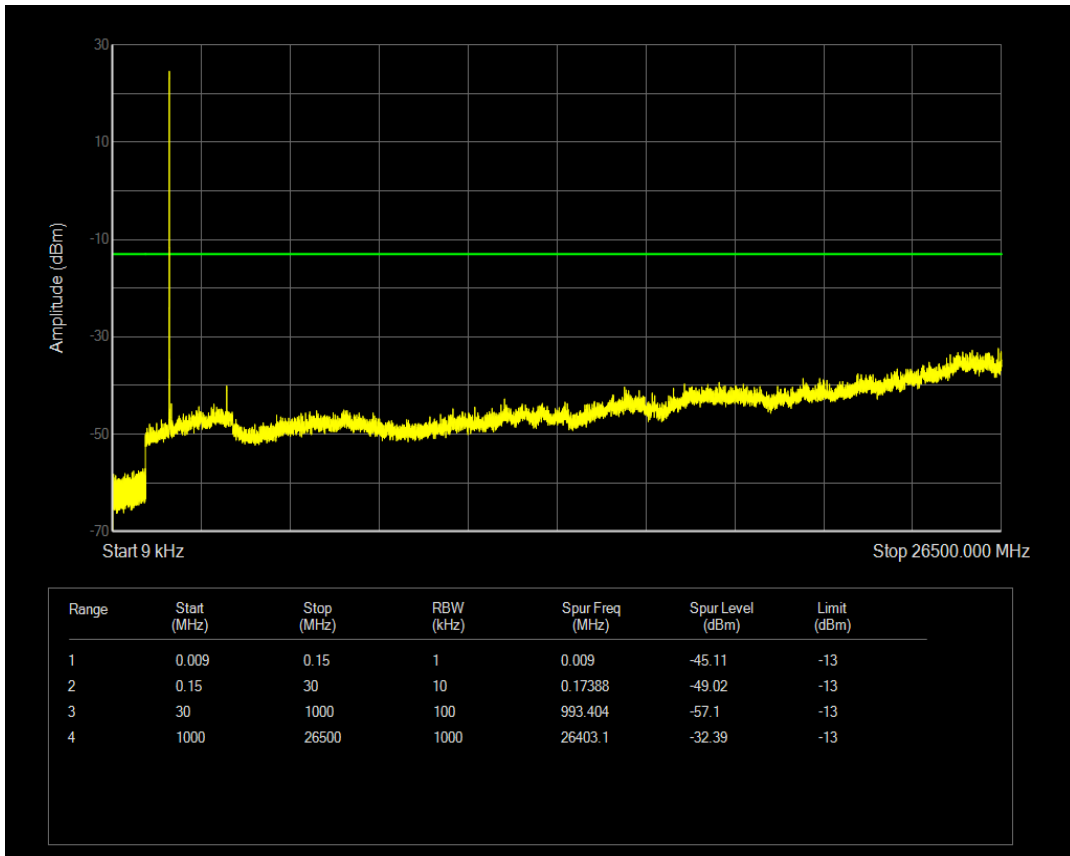

Band5 QPSK BW=10MHz Channel=20525 RB Size=50 Position=#0

Band5 16QAM BW=10MHz Channel=20525 RB Size=1 Position=#0

Band5 16QAM BW=10MHz Channel=20525 RB Size=50 Position=#0

Band5 QPSK BW=10MHz Channel=20600 RB Size=1 Position=#0

Band5 QPSK BW=10MHz Channel=20600 RB Size=50 Position=#0

Band5 16QAM BW=10MHz Channel=20600 RB Size=1 Position=#0

Band5 16QAM BW=10MHz Channel=20600 RB Size=50 Position=#0

Band66 QPSK BW=1.4MHz Channel=131979 RB Size=1 Position=#0

Band66 QPSK BW=1.4MHz Channel=131979 RB Size=6 Position=#0

Band66 16QAM BW=1.4MHz Channel=131979 RB Size=1 Position=#0

Band66 16QAM BW=1.4MHz Channel=131979 RB Size=6 Position=#0

Band66 QPSK BW=1.4MHz Channel=132322 RB Size=1 Position=#0