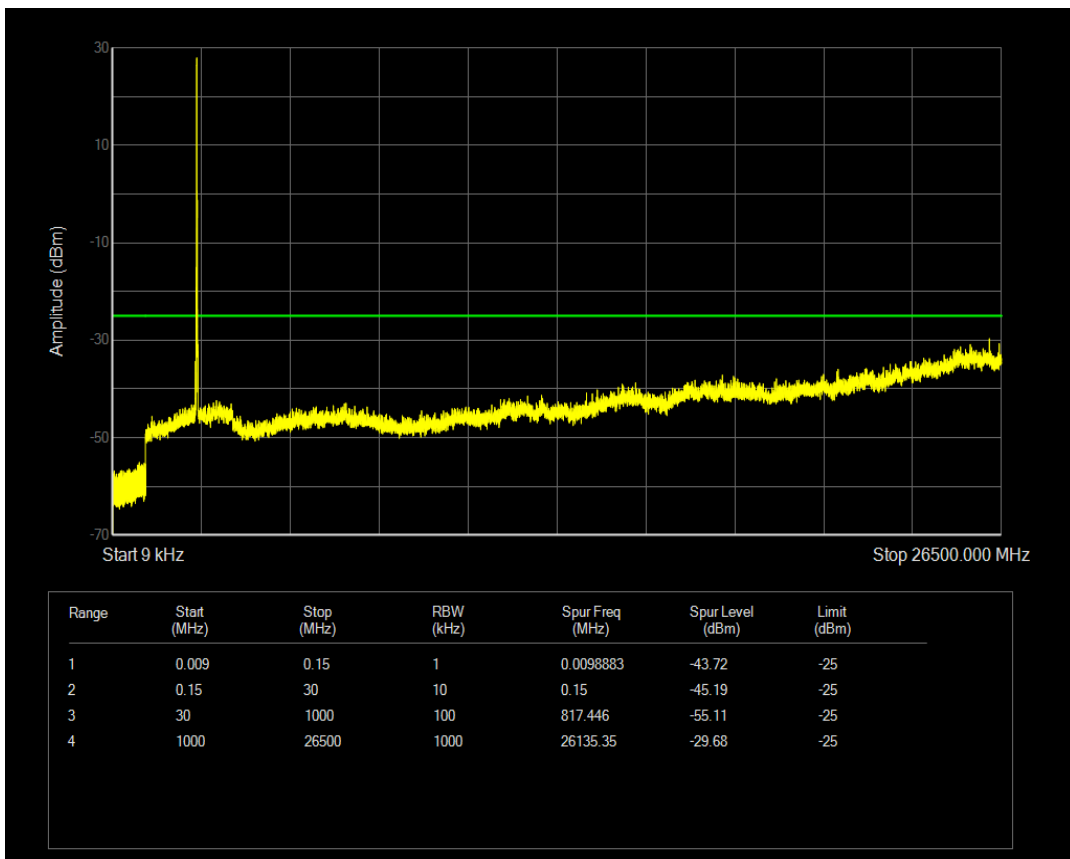

Band7 QPSK BW=20MHz Channel=20850 RB Size=100 Position=#0

Band7 16QAM BW=20MHz Channel=20850 RB Size=1 Position=#0

Band7 16QAM BW=20MHz Channel=20850 RB Size=100 Position=#0

Band7 QPSK BW=20MHz Channel=21100 RB Size=1 Position=#0

Band7 QPSK BW=20MHz Channel=21100 RB Size=100 Position=#0

Band7 16QAM BW=20MHz Channel=21100 RB Size=1 Position=#0

Band7 16QAM BW=20MHz Channel=21100 RB Size=100 Position=#0

Band7 QPSK BW=20MHz Channel=21350 RB Size=1 Position=#0