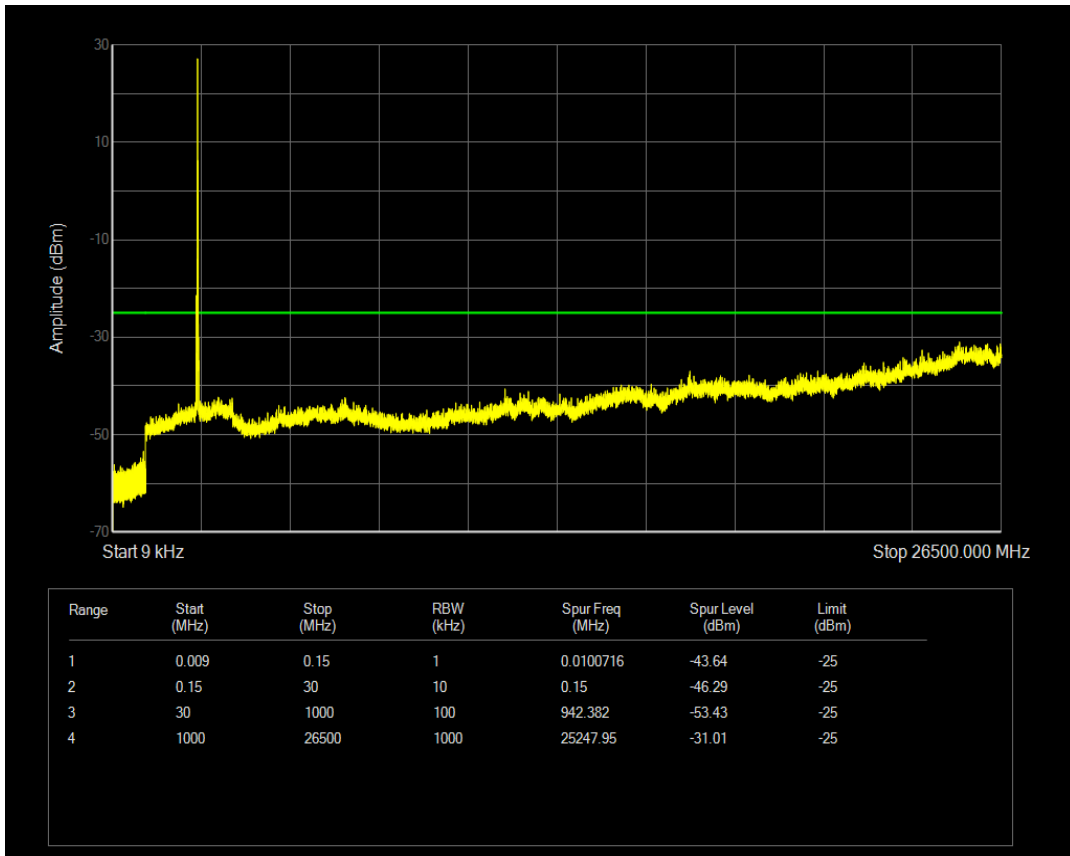

Band7 QPSK BW=20MHz Channel=20850 RB Size=100 Position=#0

Band7 16QAM BW=20MHz Channel=20850 RB Size=1 Position=#0

Band7 16QAM BW=20MHz Channel=20850 RB Size=100 Position=#0

Band7 QPSK BW=20MHz Channel=21100 RB Size=1 Position=#0

Band7 QPSK BW=20MHz Channel=21100 RB Size=100 Position=#0

Band7 16QAM BW=20MHz Channel=21100 RB Size=1 Position=#0

Band7 16QAM BW=20MHz Channel=21100 RB Size=100 Position=#0

Band7 QPSK BW=20MHz Channel=21350 RB Size=1 Position=#0

Band7 QPSK BW=20MHz Channel=21350 RB Size=100 Position=#0

Band7 16QAM BW=20MHz Channel=21350 RB Size=1 Position=#0

Band7 16QAM BW=20MHz Channel=21350 RB Size=100 Position=#0