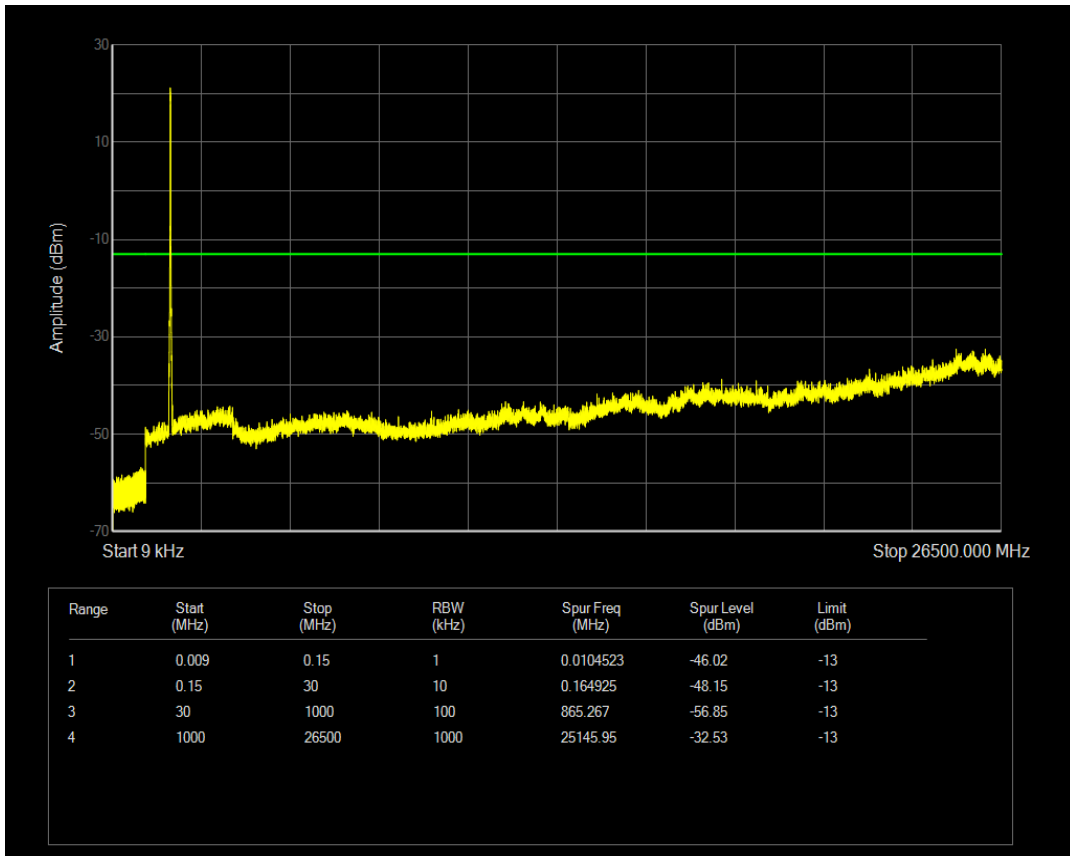

Band66 QPSK BW=15MHz Channel=132322 RB Size=75 Position=#0