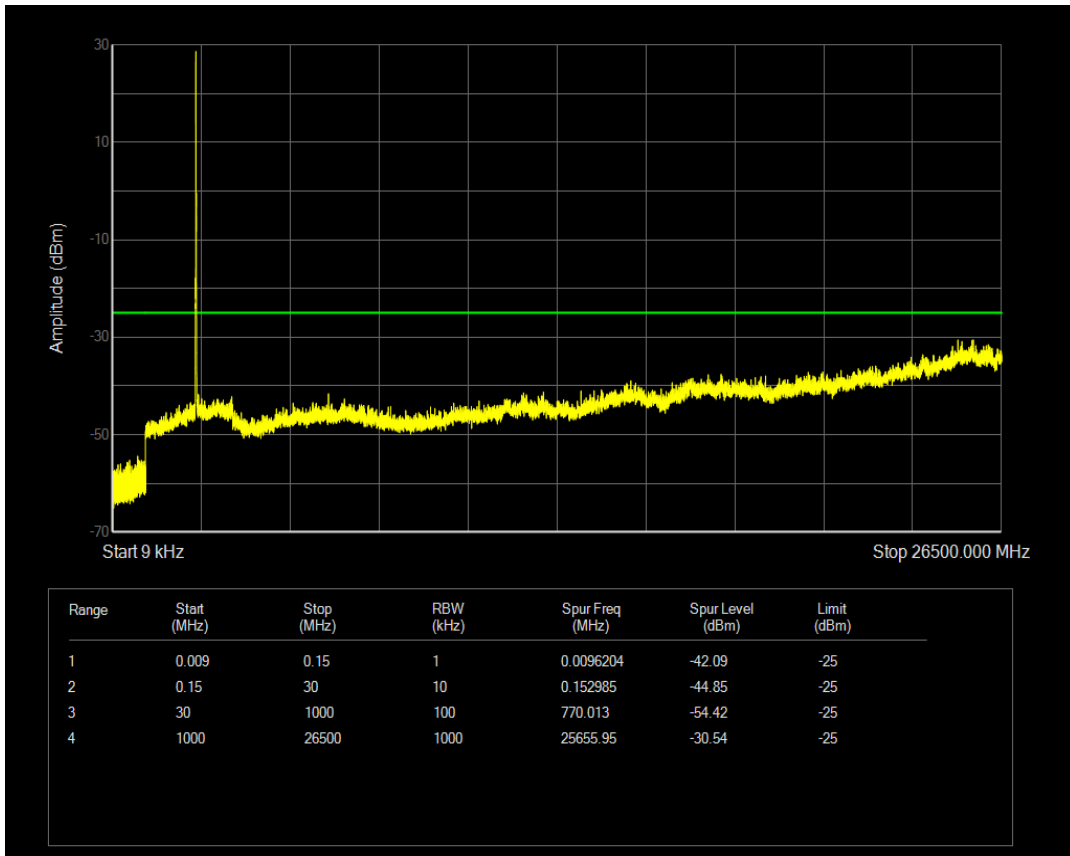

Band7 QPSK BW=10MHz Channel=21400 RB Size=50 Position=#0

Band7 16QAM BW=10MHz Channel=21400 RB Size=1 Position=#0

Band7 16QAM BW=10MHz Channel=21400 RB Size=50 Position=#0

Band7 QPSK BW=15MHz Channel=20825 RB Size=1 Position=#0