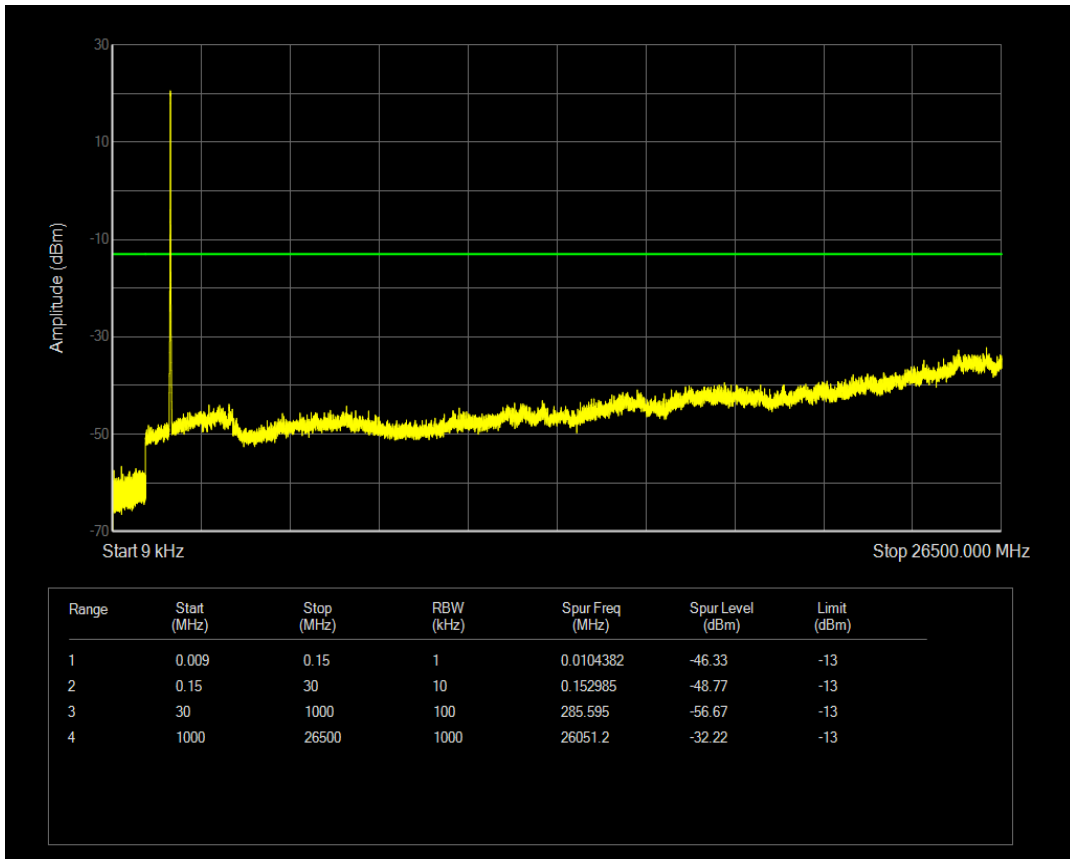

Band66 16QAM BW=10MHz Channel=132322 RB Size=50 Position=#0