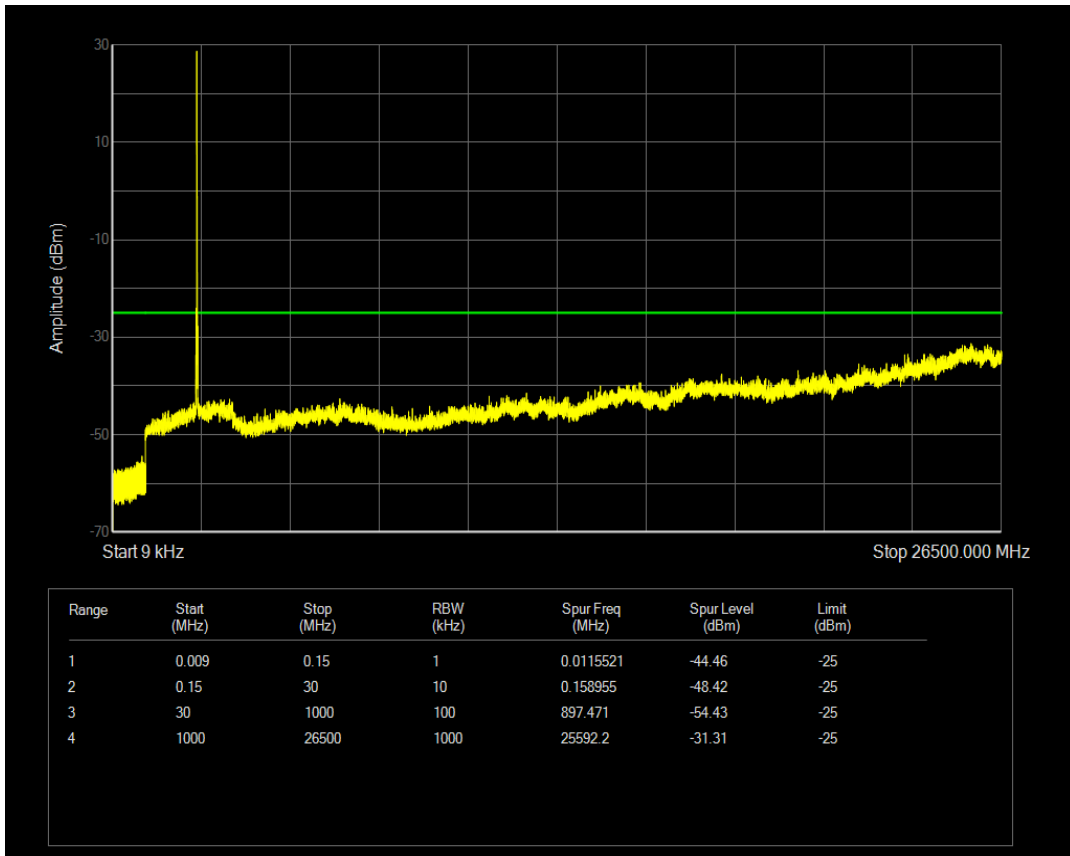

Band7 16QAM BW=15MHz Channel=21100 RB Size=1 Position=#0