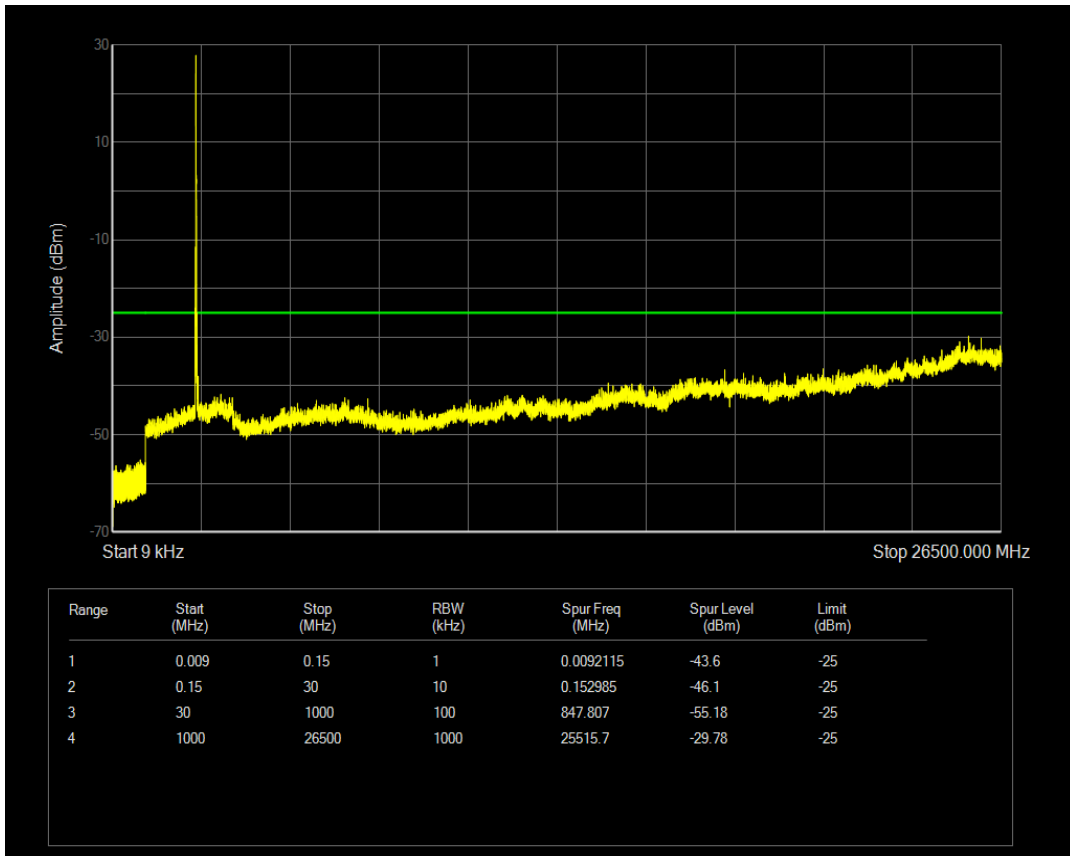

Band7 QPSK BW=15MHz Channel=21375 RB Size=75 Position=#0

Band7 16QAM BW=15MHz Channel=21375 RB Size=1 Position=#0

Band7 16QAM BW=15MHz Channel=21375 RB Size=75 Position=#0

Band7 QPSK BW=20MHz Channel=20850 RB Size=1 Position=#0

Band7 QPSK BW=20MHz Channel=20850 RB Size=100 Position=#0

Band7 16QAM BW=20MHz Channel=20850 RB Size=1 Position=#0

Band7 16QAM BW=20MHz Channel=20850 RB Size=100 Position=#0

Band7 QPSK BW=20MHz Channel=21100 RB Size=1 Position=#0