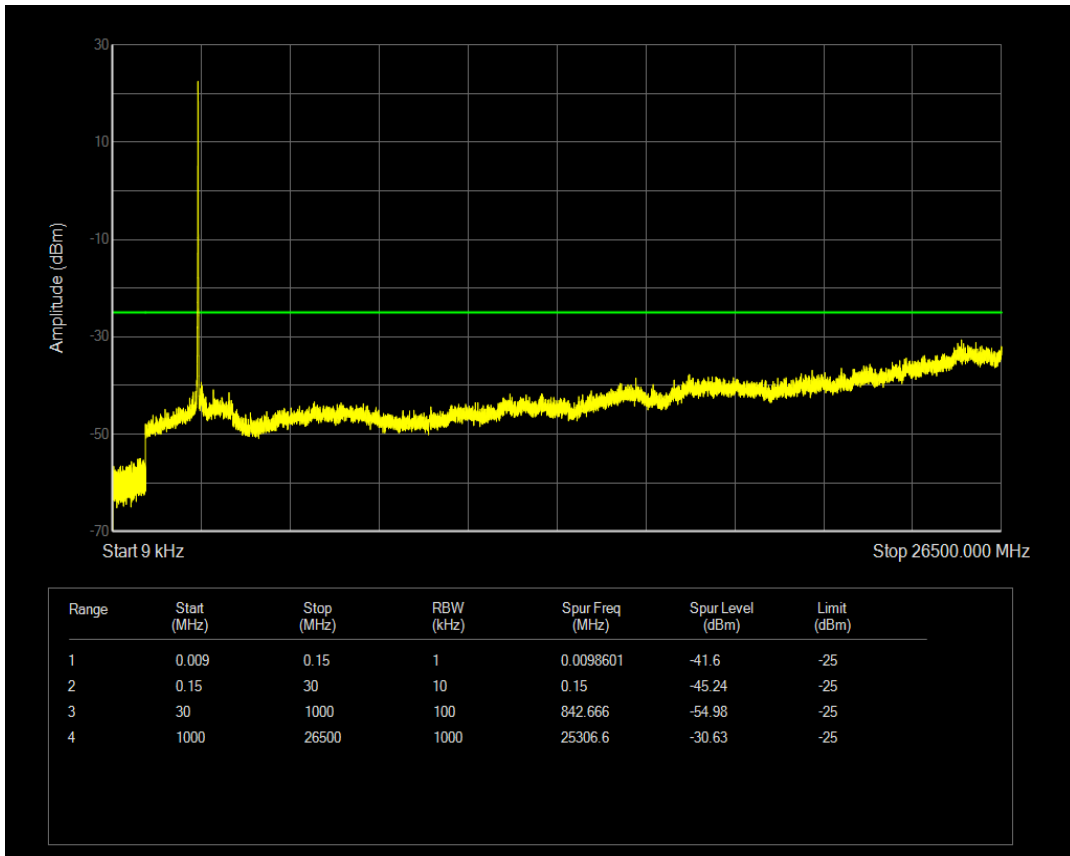

Band7 16QAM BW=10MHz Channel=20800 RB Size=1 Position=#0

Band7 QPSK BW=10MHz Channel=20800 RB Size=50 Position=#0

Band7 16QAM BW=10MHz Channel=20800 RB Size=50 Position=#0

Band7 QPSK BW=10MHz Channel=21100 RB Size=1 Position=#0

Band7 QPSK BW=10MHz Channel=21100 RB Size=50 Position=#0

Band7 16QAM BW=10MHz Channel=21100 RB Size=1 Position=#0

Band7 16QAM BW=10MHz Channel=21100 RB Size=50 Position=#0

Band7 QPSK BW=10MHz Channel=21400 RB Size=1 Position=#0

Band7 QPSK BW=10MHz Channel=21400 RB Size=50 Position=#0

Band7 16QAM BW=10MHz Channel=21400 RB Size=1 Position=#0

Band7 16QAM BW=10MHz Channel=21400 RB Size=50 Position=#0

Band7 QPSK BW=15MHz Channel=20825 RB Size=1 Position=#0