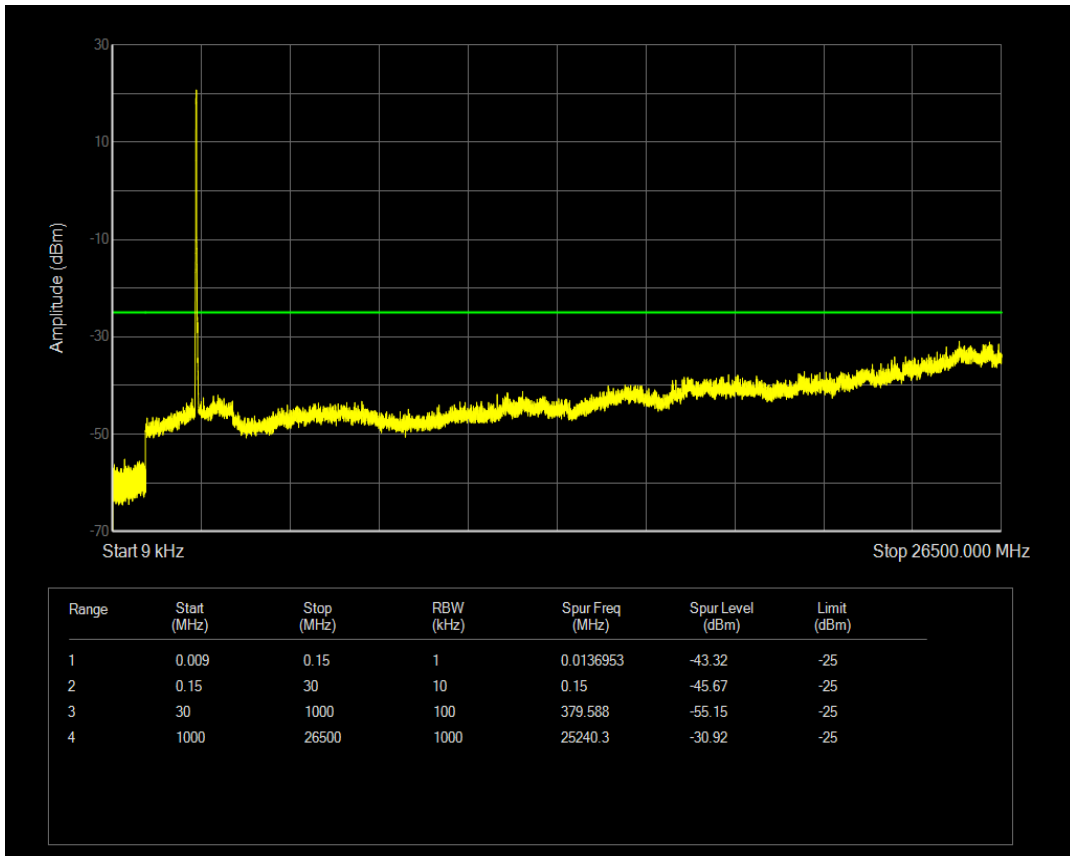

Band7 QPSK BW=15MHz Channel=21375 RB Size=75 Position=#0

Band7 16QAM BW=15MHz Channel=21375 RB Size=1 Position=#0

Band7 16QAM BW=15MHz Channel=21375 RB Size=75 Position=#0

Band7 QPSK BW=20MHz Channel=20850 RB Size=1 Position=#0

Band7 QPSK BW=20MHz Channel=20850 RB Size=100 Position=#0

Band7 16QAM BW=20MHz Channel=20850 RB Size=1 Position=#0

Band7 16QAM BW=20MHz Channel=20850 RB Size=100 Position=#0

Band7 QPSK BW=20MHz Channel=21100 RB Size=1 Position=#0