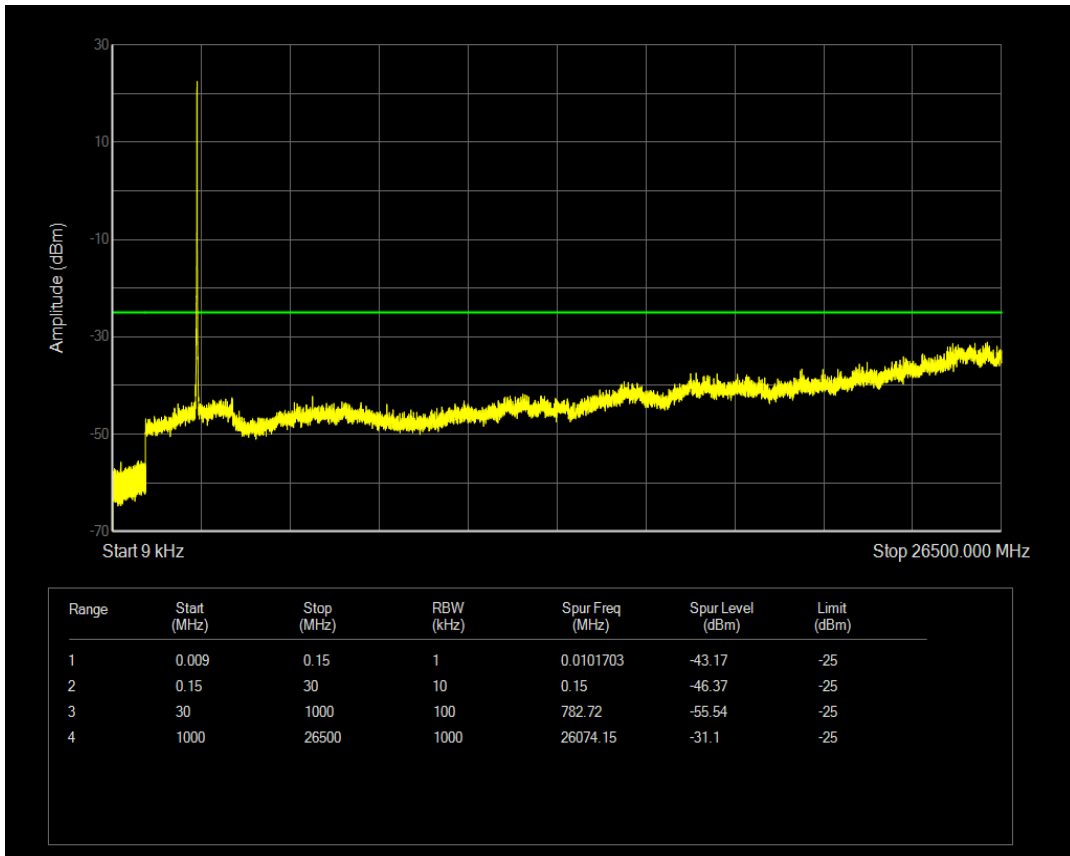

Band7 16QAM BW=10MHz Channel=20800 RB Size=1 Position=#0

Band7 QPSK BW=10MHz Channel=20800 RB Size=50 Position=#0

Band7 16QAM BW=10MHz Channel=20800 RB Size=50 Position=#0

Band7 QPSK BW=10MHz Channel=21100 RB Size=1 Position=#0

Band7 QPSK BW=10MHz Channel=21100 RB Size=50 Position=#0

Band7 16QAM BW=10MHz Channel=21100 RB Size=1 Position=#0

Band7 16QAM BW=10MHz Channel=21100 RB Size=50 Position=#0

Band7 QPSK BW=10MHz Channel=21400 RB Size=1 Position=#0