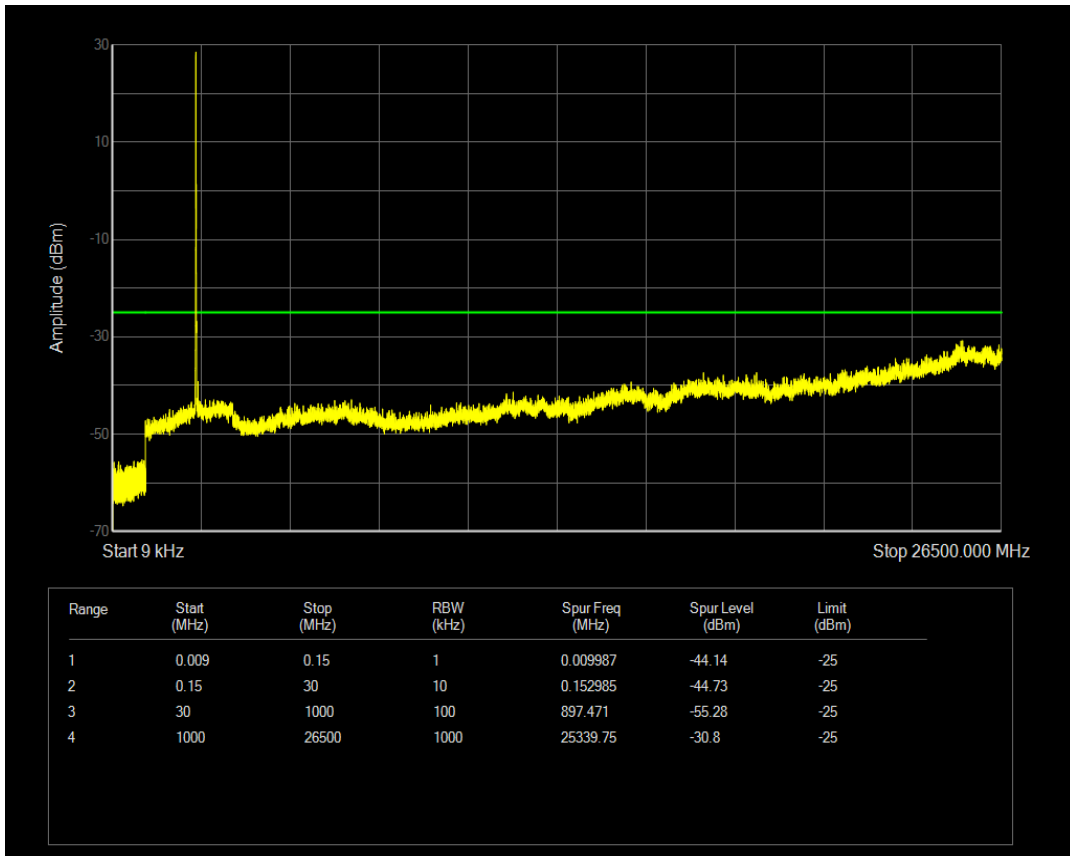

Band7 QPSK BW=5MHz Channel=21425 RB Size=25 Position=#0

Band7 16QAM BW=5MHz Channel=21425 RB Size=1 Position=#0

Band7 16QAM BW=5MHz Channel=21425 RB Size=25 Position=#0

Band7 QPSK BW=10MHz Channel=20800 RB Size=1 Position=#0

Band7 16QAM BW=10MHz Channel=20800 RB Size=1 Position=#0

Band7 QPSK BW=10MHz Channel=20800 RB Size=50 Position=#0

Band7 16QAM BW=10MHz Channel=20800 RB Size=50 Position=#0

Band7 QPSK BW=10MHz Channel=21100 RB Size=1 Position=#0