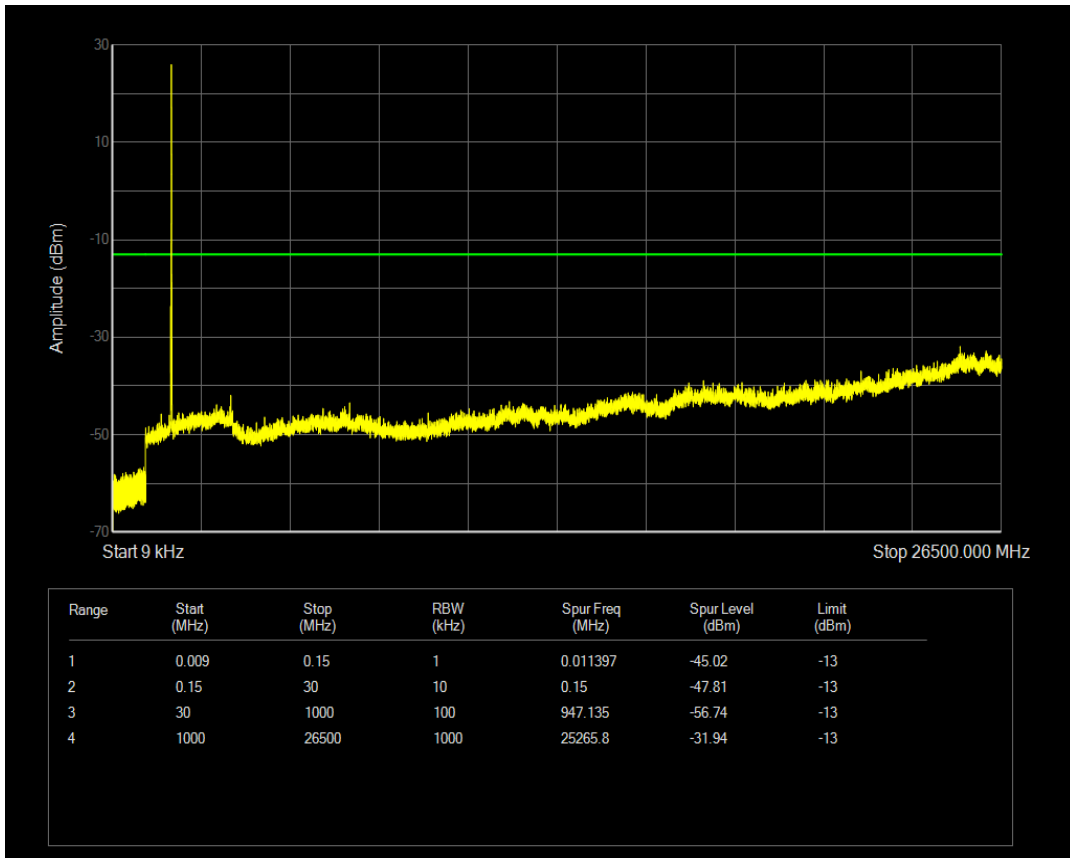

Band66 QPSK BW=10MHz Channel=132322 RB Size=50 Position=#0

Band66 16QAM BW=10MHz Channel=132322 RB Size=1 Position=#0

Band66 16QAM BW=10MHz Channel=132322 RB Size=50 Position=#0

Band66 QPSK BW=10MHz Channel=132622 RB Size=1 Position=#0