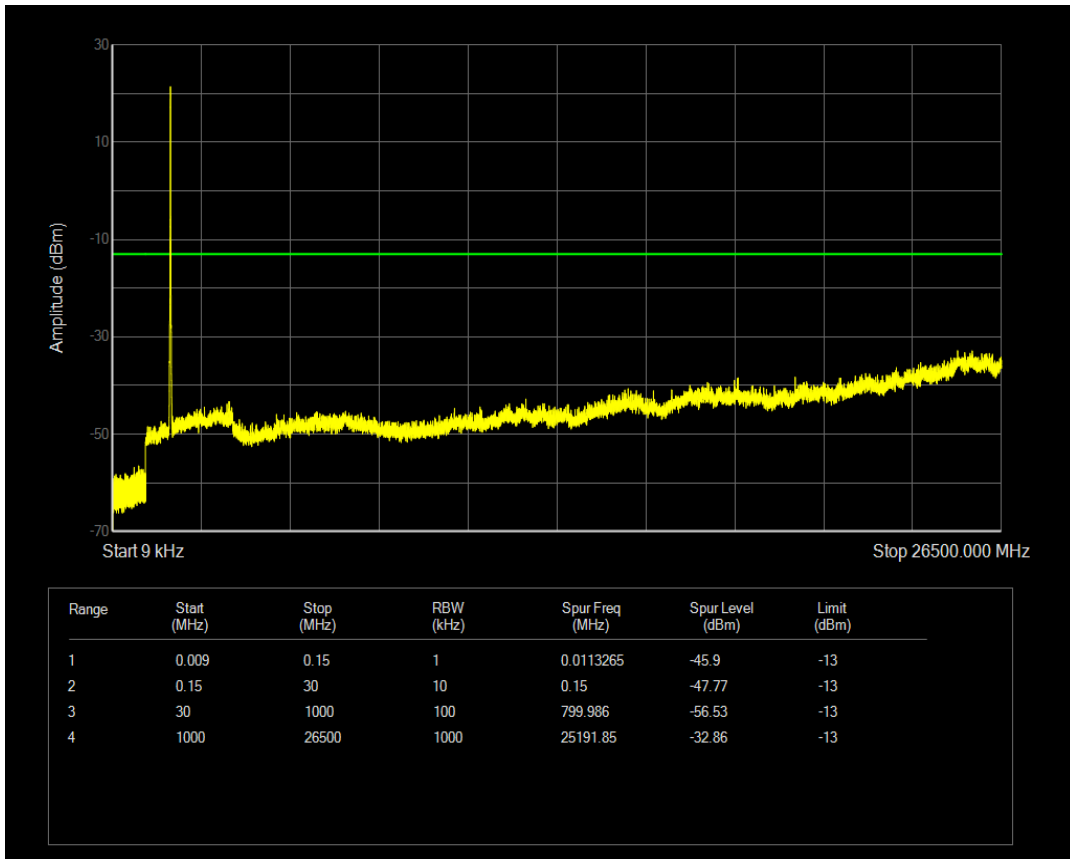

Band66 QPSK BW=10MHz Channel=132322 RB Size=50 Position=#0