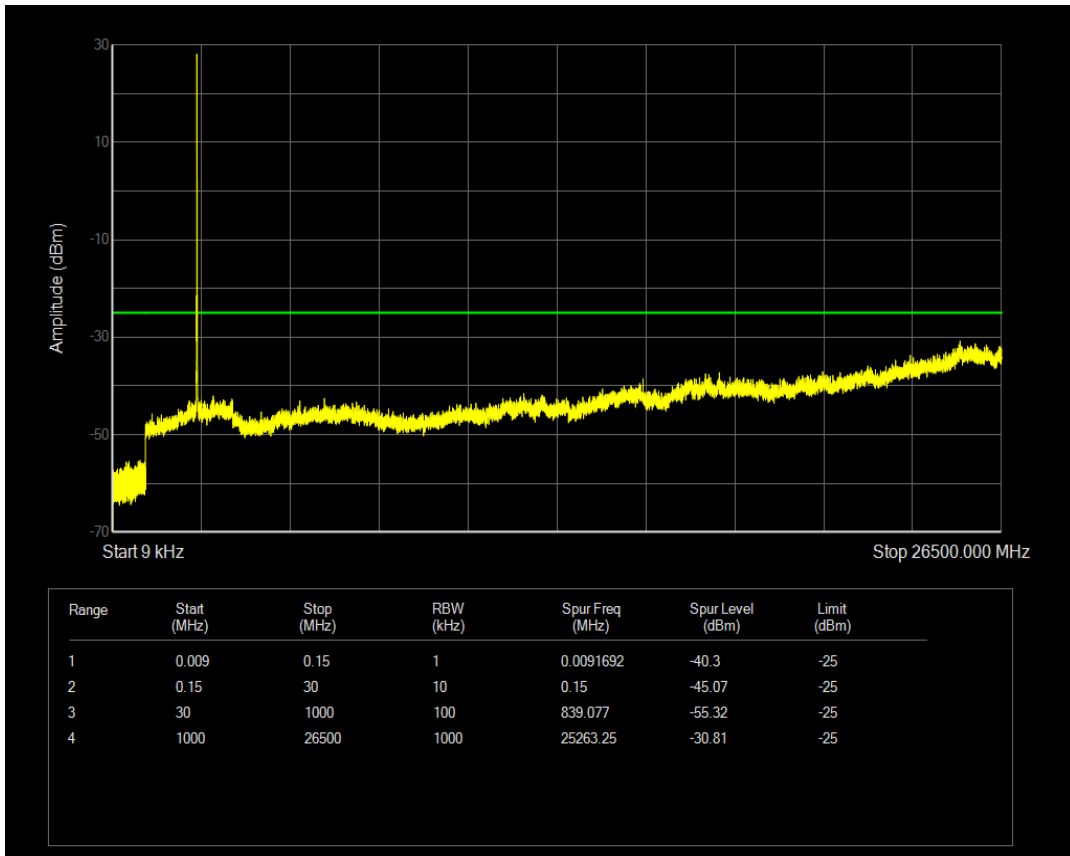

Band7 16QAM BW=10MHz Channel=20800 RB Size=1 Position=#0

Band7 QPSK BW=10MHz Channel=20800 RB Size=50 Position=#0

Band7 16QAM BW=10MHz Channel=20800 RB Size=50 Position=#0

Band7 QPSK BW=10MHz Channel=21100 RB Size=1 Position=#0

Band7 QPSK BW=10MHz Channel=21100 RB Size=50 Position=#0

Band7 16QAM BW=10MHz Channel=21100 RB Size=1 Position=#0

Band7 16QAM BW=10MHz Channel=21100 RB Size=50 Position=#0

Band7 QPSK BW=10MHz Channel=21400 RB Size=1 Position=#0