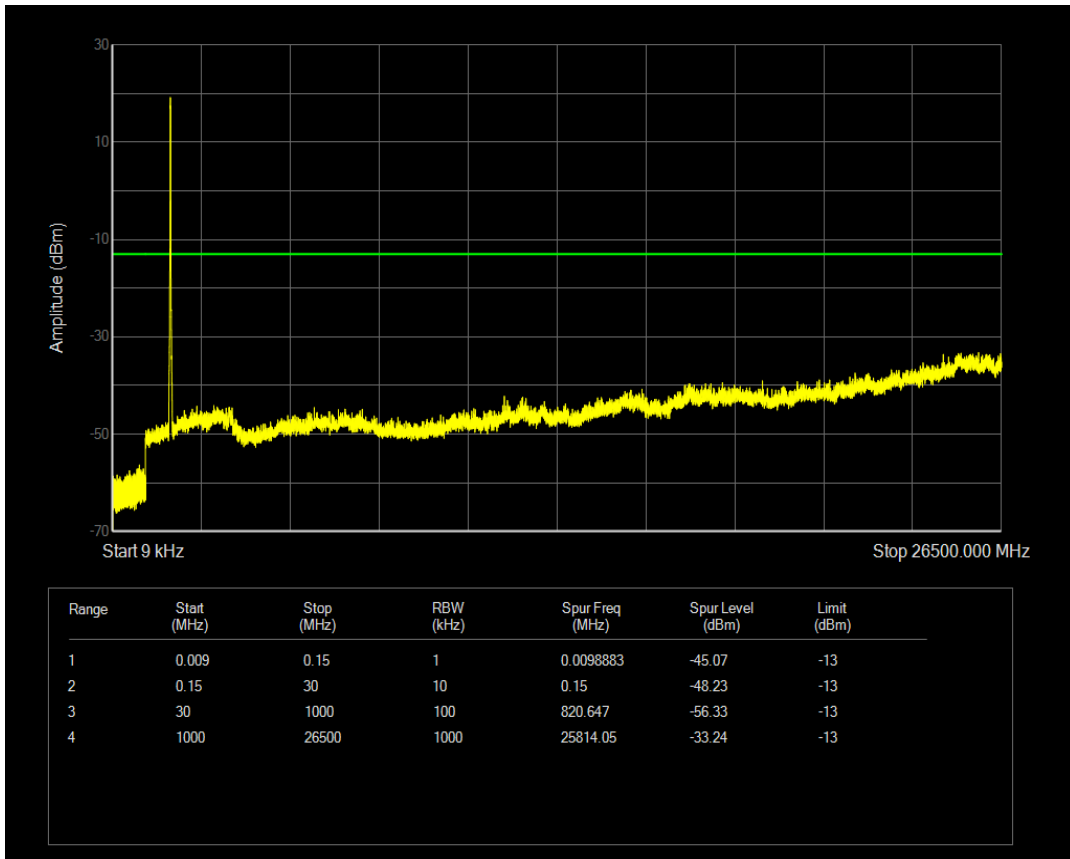

Band66 16QAM BW=20MHz Channel=132322 RB Size=100 Position=#0