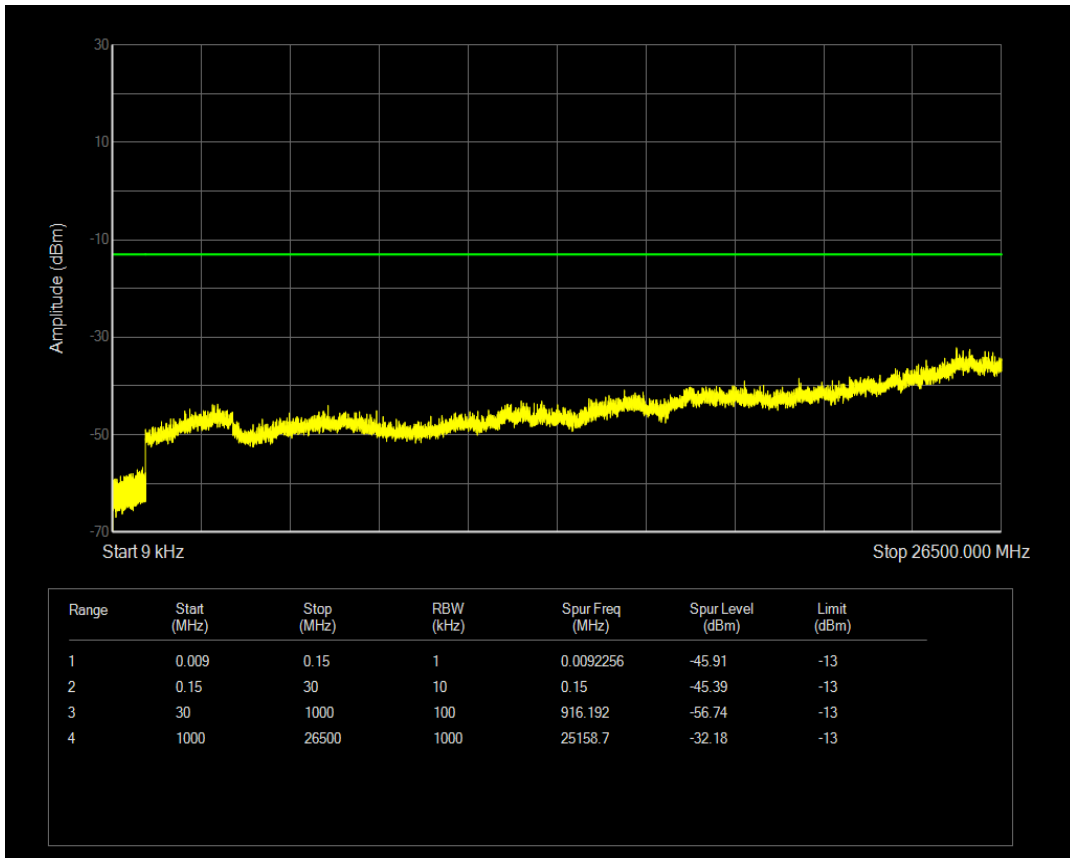

Band66 QPSK BW=15MHz Channel=132597 RB Size=75 Position=#0

Band66 16QAM BW=15MHz Channel=132597 RB Size=1 Position=#0

Band66 16QAM BW=15MHz Channel=132597 RB Size=75 Position=#0

Band66 QPSK BW=20MHz Channel=132072 RB Size=1 Position=#0