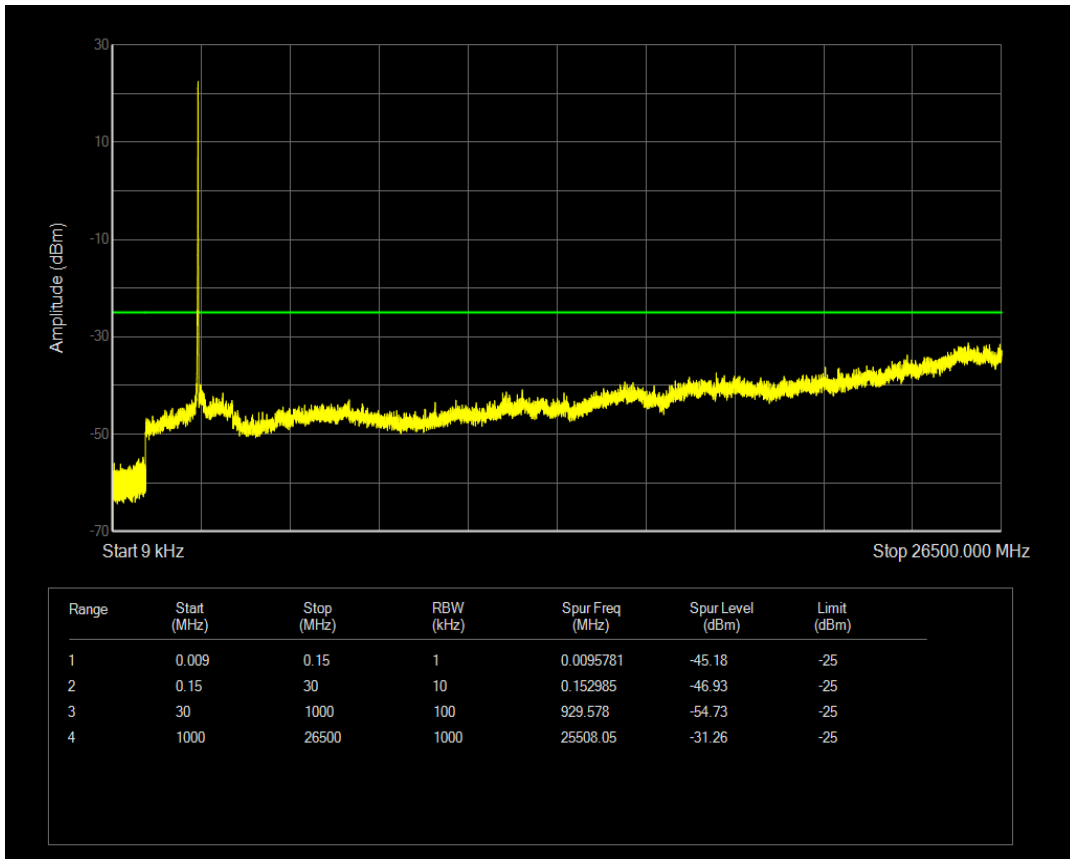

Band7 16QAM BW=10MHz Channel=20800 RB Size=1 Position=#0

Band7 QPSK BW=10MHz Channel=20800 RB Size=50 Position=#0

Band7 16QAM BW=10MHz Channel=20800 RB Size=50 Position=#0

Band7 QPSK BW=10MHz Channel=21100 RB Size=1 Position=#0

Band7 QPSK BW=10MHz Channel=21100 RB Size=50 Position=#0

Band7 16QAM BW=10MHz Channel=21100 RB Size=1 Position=#0

Band7 16QAM BW=10MHz Channel=21100 RB Size=50 Position=#0

Band7 QPSK BW=10MHz Channel=21400 RB Size=1 Position=#0

Band7 QPSK BW=10MHz Channel=21400 RB Size=50 Position=#0

Band7 16QAM BW=10MHz Channel=21400 RB Size=1 Position=#0

Band7 16QAM BW=10MHz Channel=21400 RB Size=50 Position=#0

Band7 QPSK BW=15MHz Channel=20825 RB Size=1 Position=#0