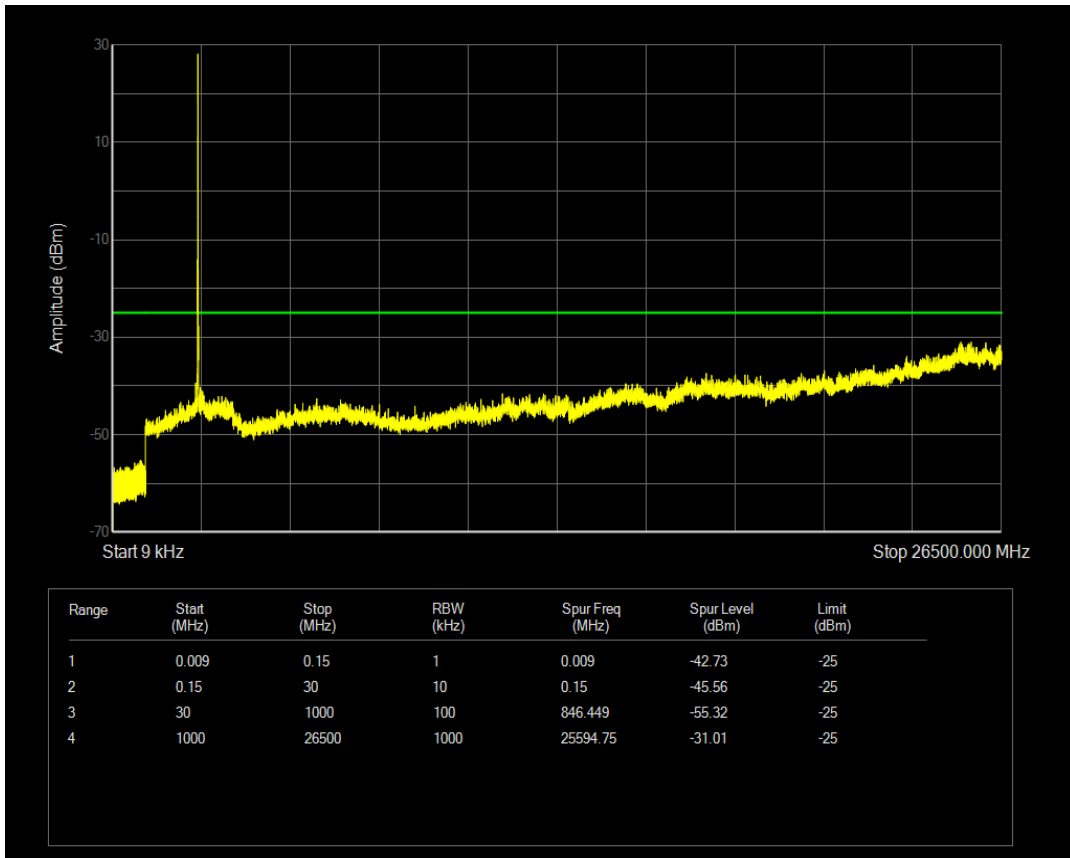

Band7 16QAM BW=10MHz Channel=20800 RB Size=1 Position=#0

Band7 QPSK BW=10MHz Channel=20800 RB Size=50 Position=#0

Band7 16QAM BW=10MHz Channel=20800 RB Size=50 Position=#0

Band7 QPSK BW=10MHz Channel=21100 RB Size=1 Position=#0

Band7 QPSK BW=10MHz Channel=21100 RB Size=50 Position=#0

Band7 16QAM BW=10MHz Channel=21100 RB Size=1 Position=#0

Band7 16QAM BW=10MHz Channel=21100 RB Size=50 Position=#0

Band7 QPSK BW=10MHz Channel=21400 RB Size=1 Position=#0

Band7 QPSK BW=10MHz Channel=21400 RB Size=50 Position=#0

Band7 16QAM BW=10MHz Channel=21400 RB Size=1 Position=#0

Band7 16QAM BW=10MHz Channel=21400 RB Size=50 Position=#0

Band7 QPSK BW=15MHz Channel=20825 RB Size=1 Position=#0