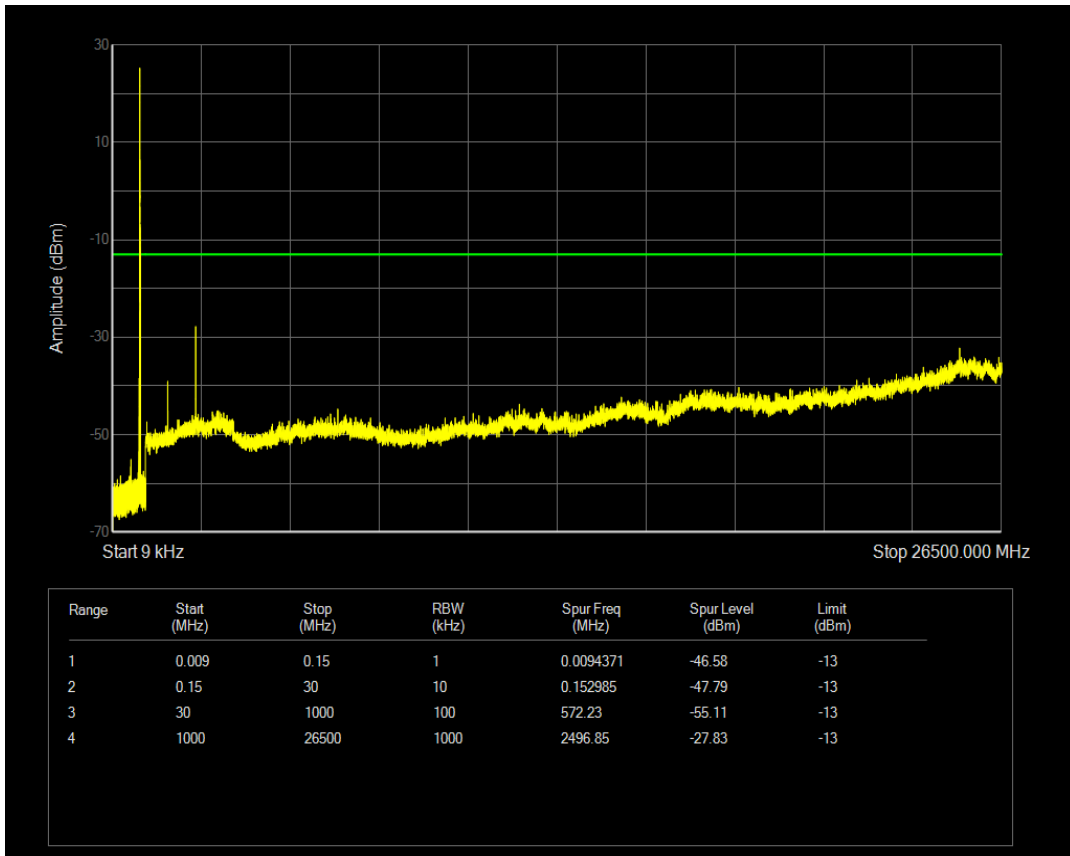

Band5 QPSK BW=10MHz Channel=20525 RB Size=50 Position=#0

Band5 16QAM BW=10MHz Channel=20525 RB Size=1 Position=#0

Band5 16QAM BW=10MHz Channel=20525 RB Size=50 Position=#0

Band5 QPSK BW=10MHz Channel=20600 RB Size=1 Position=#0

Band5 QPSK BW=10MHz Channel=20600 RB Size=50 Position=#0

Band5 16QAM BW=10MHz Channel=20600 RB Size=1 Position=#0

Band5 16QAM BW=10MHz Channel=20600 RB Size=50 Position=#0

Band66 QPSK BW=1.4MHz Channel=131979 RB Size=1 Position=#0