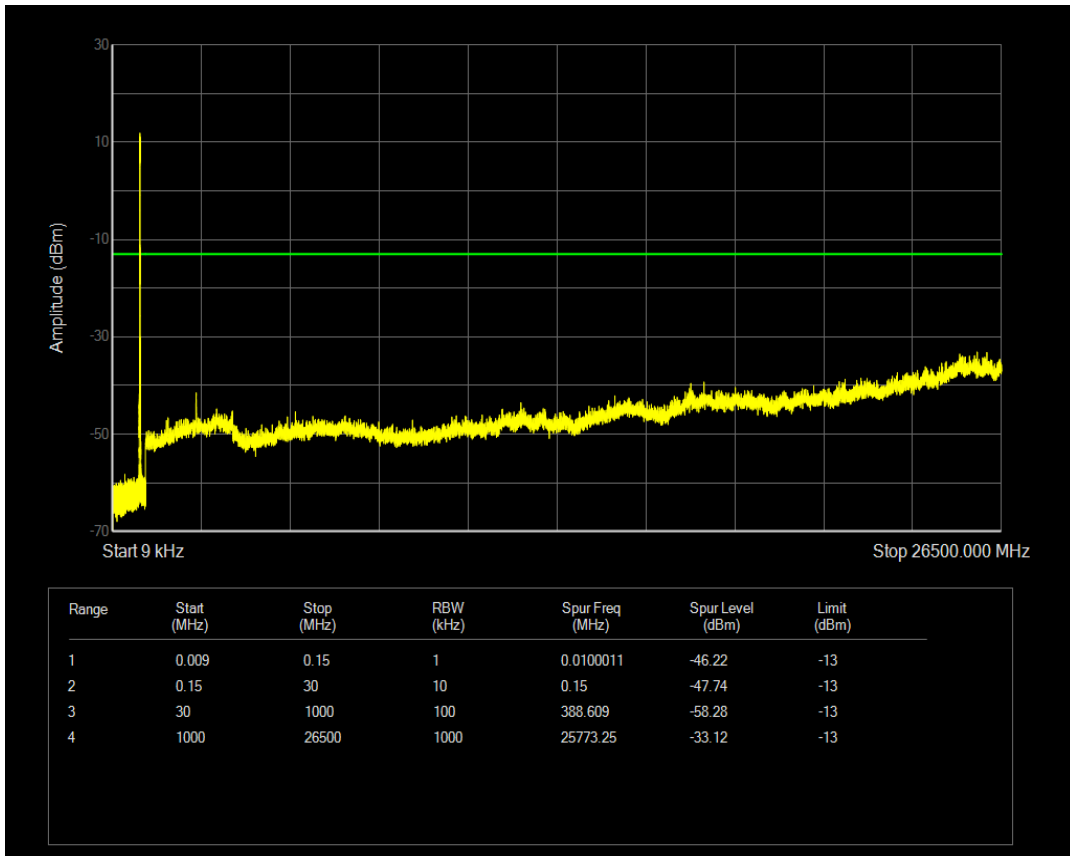

Band5 QPSK BW=10MHz Channel=20525 RB Size=50 Position=#0

Band5 16QAM BW=10MHz Channel=20525 RB Size=1 Position=#0

Band5 16QAM BW=10MHz Channel=20525 RB Size=50 Position=#0

Band5 QPSK BW=10MHz Channel=20600 RB Size=1 Position=#0

Band5 QPSK BW=10MHz Channel=20600 RB Size=50 Position=#0

Band5 16QAM BW=10MHz Channel=20600 RB Size=1 Position=#0

Band5 16QAM BW=10MHz Channel=20600 RB Size=50 Position=#0

Band66 QPSK BW=1.4MHz Channel=131979 RB Size=1 Position=#0