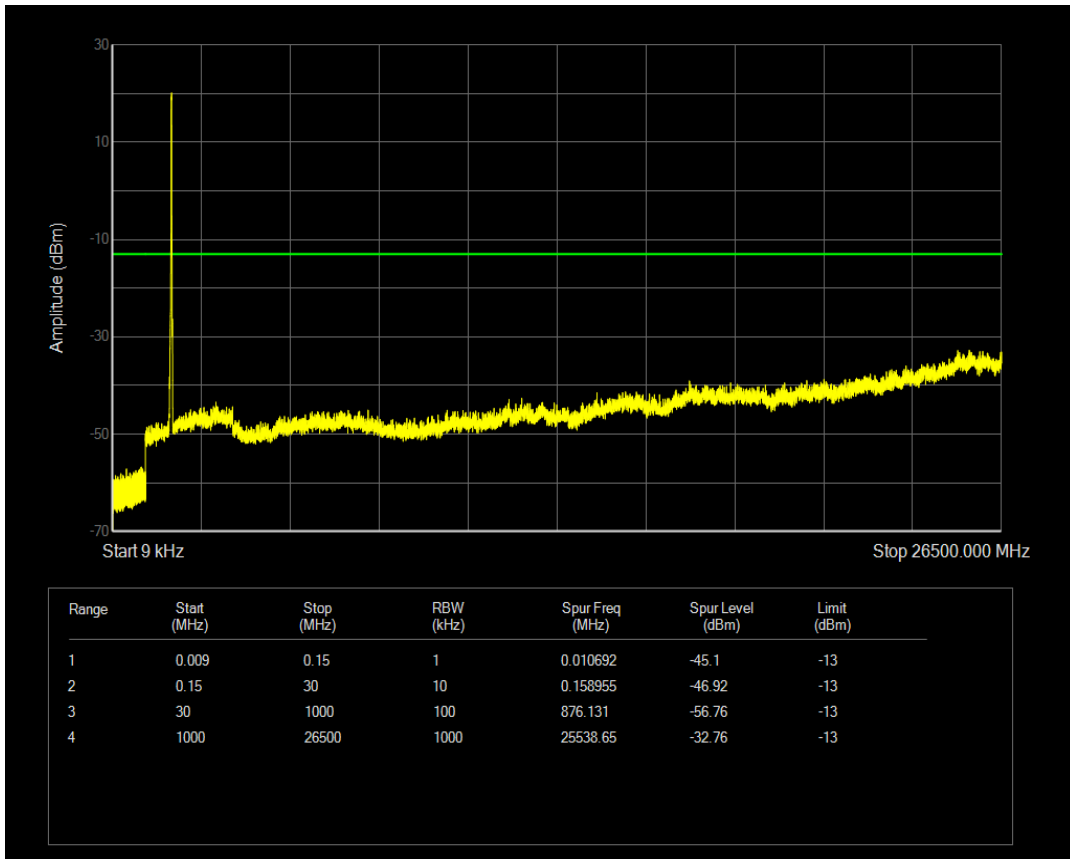

Band66 QPSK BW=15MHz Channel=132597 RB Size=75 Position=#0