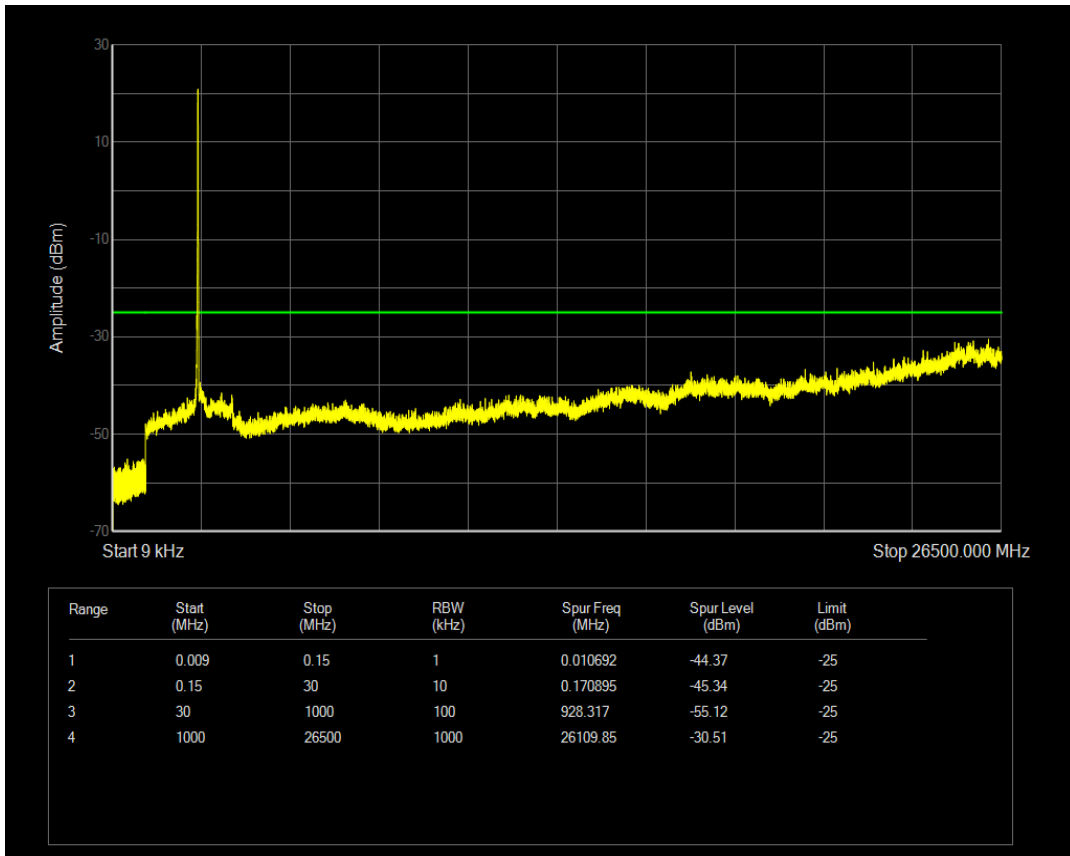

Band7 QPSK BW=15MHz Channel=21100 RB Size=75 Position=#0

Band7 16QAM BW=15MHz Channel=21100 RB Size=1 Position=#0

Band7 16QAM BW=15MHz Channel=21100 RB Size=75 Position=#0

Band7 QPSK BW=15MHz Channel=21375 RB Size=1 Position=#0

Band7 QPSK BW=15MHz Channel=21375 RB Size=75 Position=#0

Band7 16QAM BW=15MHz Channel=21375 RB Size=1 Position=#0

Band7 16QAM BW=15MHz Channel=21375 RB Size=75 Position=#0

Band7 QPSK BW=20MHz Channel=20850 RB Size=1 Position=#0