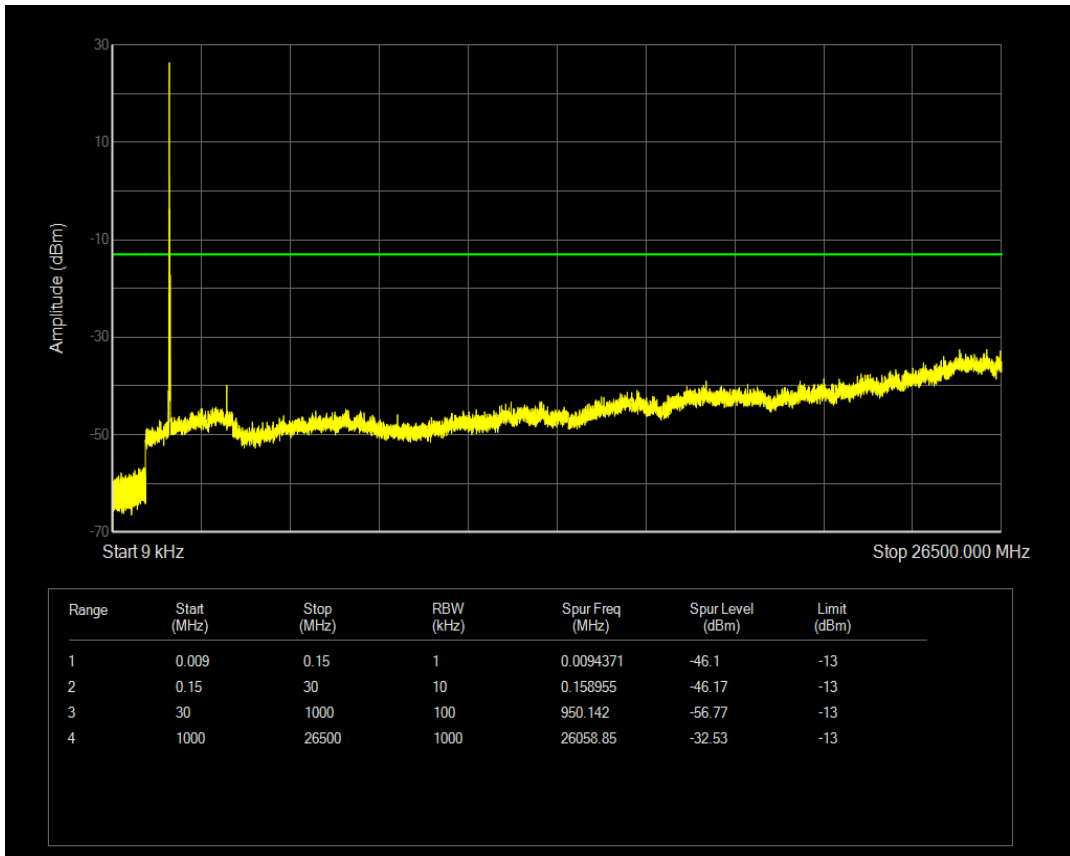

Band66 QPSK BW=10MHz Channel=132622 RB Size=50 Position=#0

Band66 16QAM BW=10MHz Channel=132622 RB Size=1 Position=#0

Band66 16QAM BW=10MHz Channel=132622 RB Size=50 Position=#0

Band66 QPSK BW=15MHz Channel=132047 RB Size=1 Position=#0