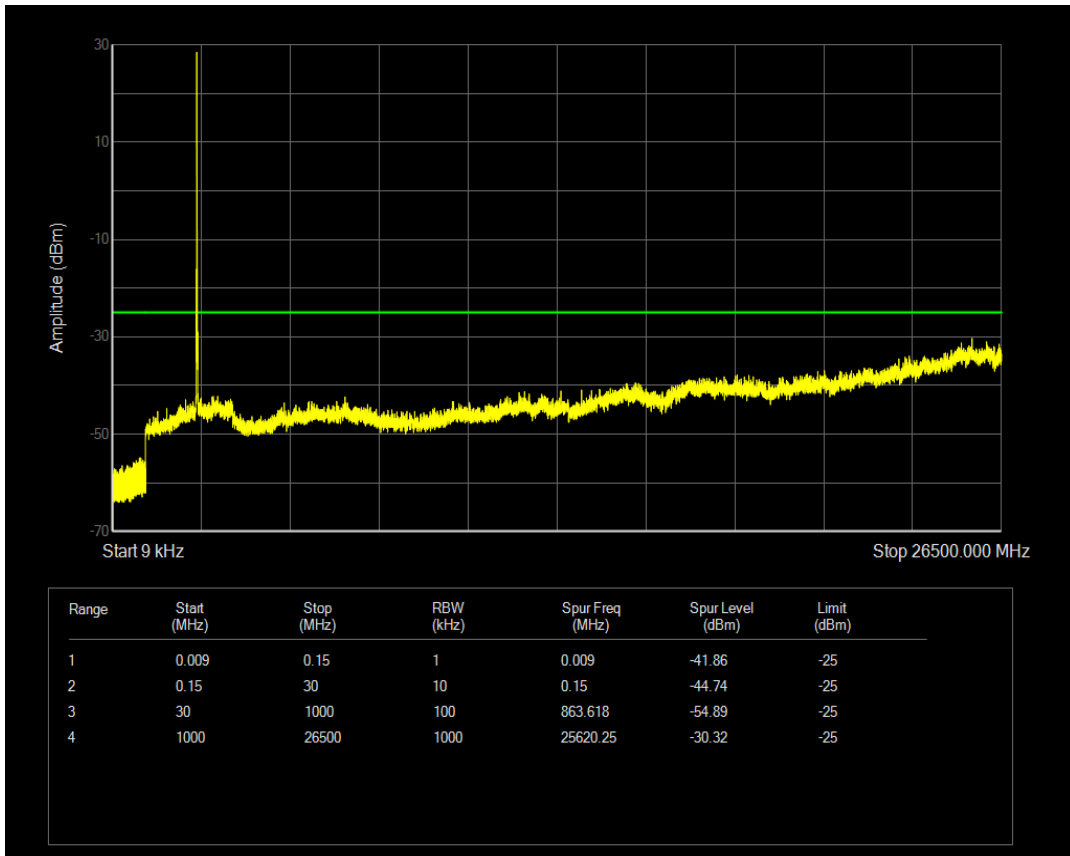

Band7 QPSK BW=10MHz Channel=21100 RB Size=50 Position=#0

Band7 16QAM BW=10MHz Channel=21100 RB Size=1 Position=#0

Band7 16QAM BW=10MHz Channel=21100 RB Size=50 Position=#0

Band7 QPSK BW=10MHz Channel=21400 RB Size=1 Position=#0

Band7 QPSK BW=10MHz Channel=21400 RB Size=50 Position=#0

Band7 16QAM BW=10MHz Channel=21400 RB Size=1 Position=#0

Band7 16QAM BW=10MHz Channel=21400 RB Size=50 Position=#0

Band7 QPSK BW=15MHz Channel=20825 RB Size=1 Position=#0

Band7 QPSK BW=15MHz Channel=20825 RB Size=75 Position=#0

Band7 16QAM BW=15MHz Channel=20825 RB Size=1 Position=#0

Band7 QPSK BW=15MHz Channel=21100 RB Size=1 Position=#0

Band7 16QAM BW=15MHz Channel=20825 RB Size=75 Position=#0