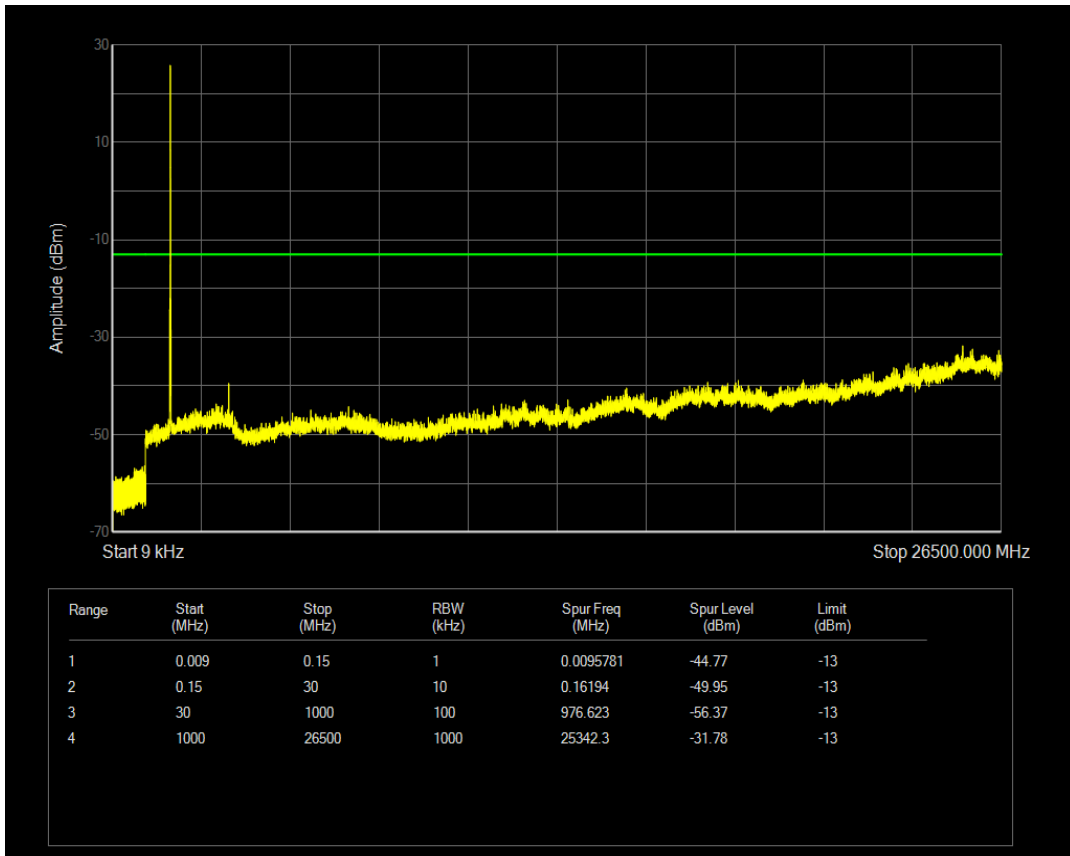

Band66 QPSK BW=10MHz Channel=132022 RB Size=50 Position=#0

Band66 16QAM BW=10MHz Channel=132022 RB Size=1 Position=#0

Band66 16QAM BW=10MHz Channel=132022 RB Size=50 Position=#0

Band66 QPSK BW=10MHz Channel=132322 RB Size=1 Position=#0