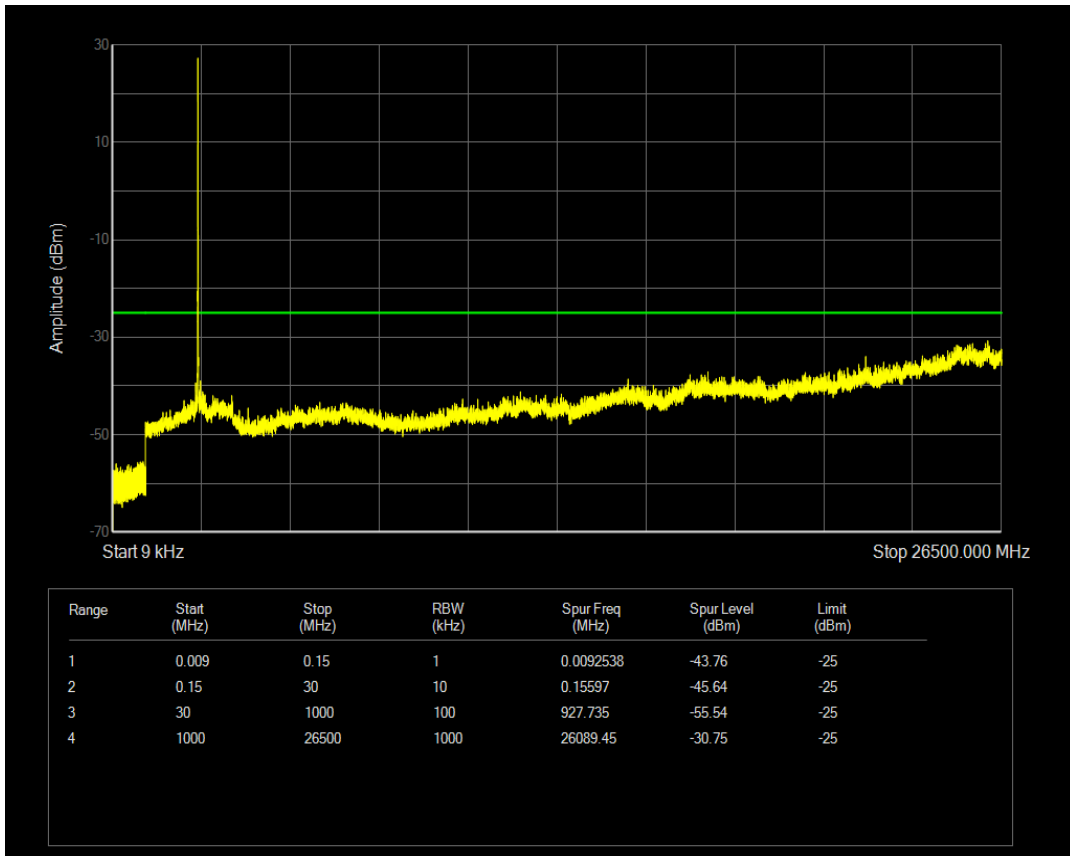

Band7 16QAM BW=10MHz Channel=20800 RB Size=1 Position=#0

Band7 QPSK BW=10MHz Channel=20800 RB Size=50 Position=#0

Band7 16QAM BW=10MHz Channel=20800 RB Size=50 Position=#0

Band7 QPSK BW=10MHz Channel=21100 RB Size=1 Position=#0

Band7 QPSK BW=10MHz Channel=21100 RB Size=50 Position=#0

Band7 16QAM BW=10MHz Channel=21100 RB Size=1 Position=#0

Band7 16QAM BW=10MHz Channel=21100 RB Size=50 Position=#0

Band7 QPSK BW=10MHz Channel=21400 RB Size=1 Position=#0

Band7 QPSK BW=10MHz Channel=21400 RB Size=50 Position=#0

Band7 16QAM BW=10MHz Channel=21400 RB Size=1 Position=#0

Band7 16QAM BW=10MHz Channel=21400 RB Size=50 Position=#0

Band7 QPSK BW=15MHz Channel=20825 RB Size=1 Position=#0