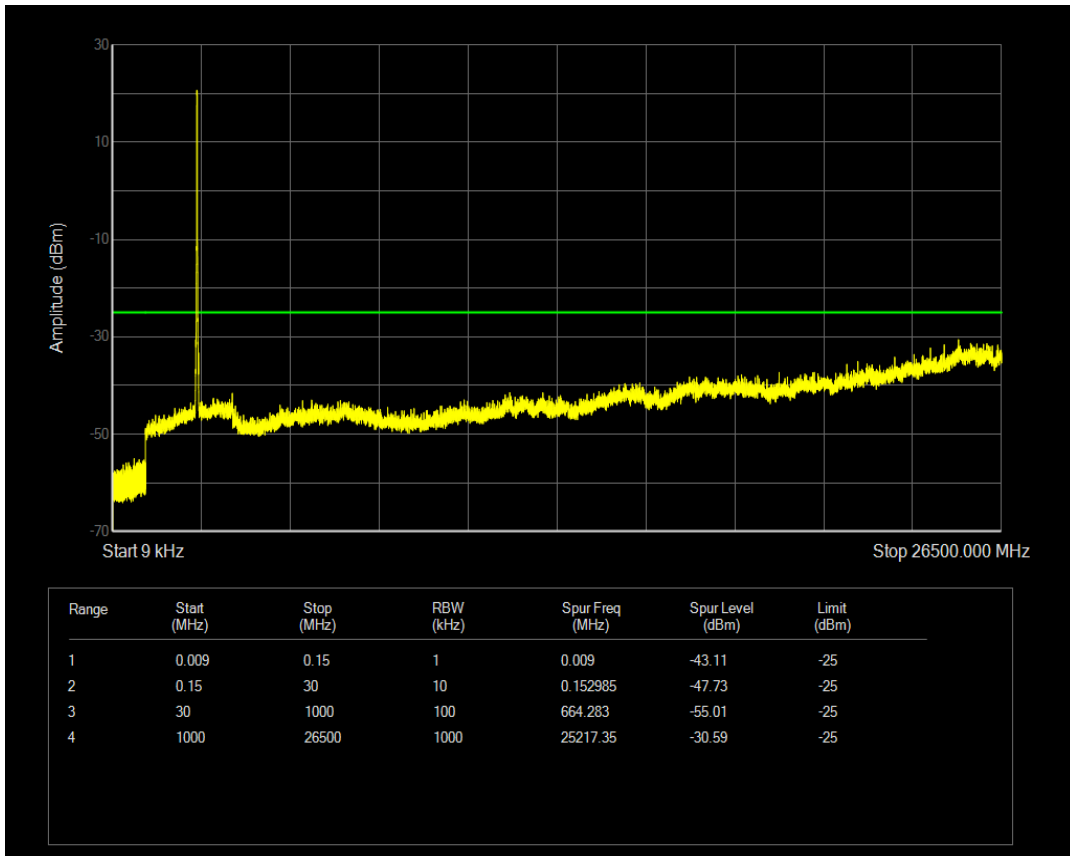

Band7 QPSK BW=15MHz Channel=21100 RB Size=75 Position=#0