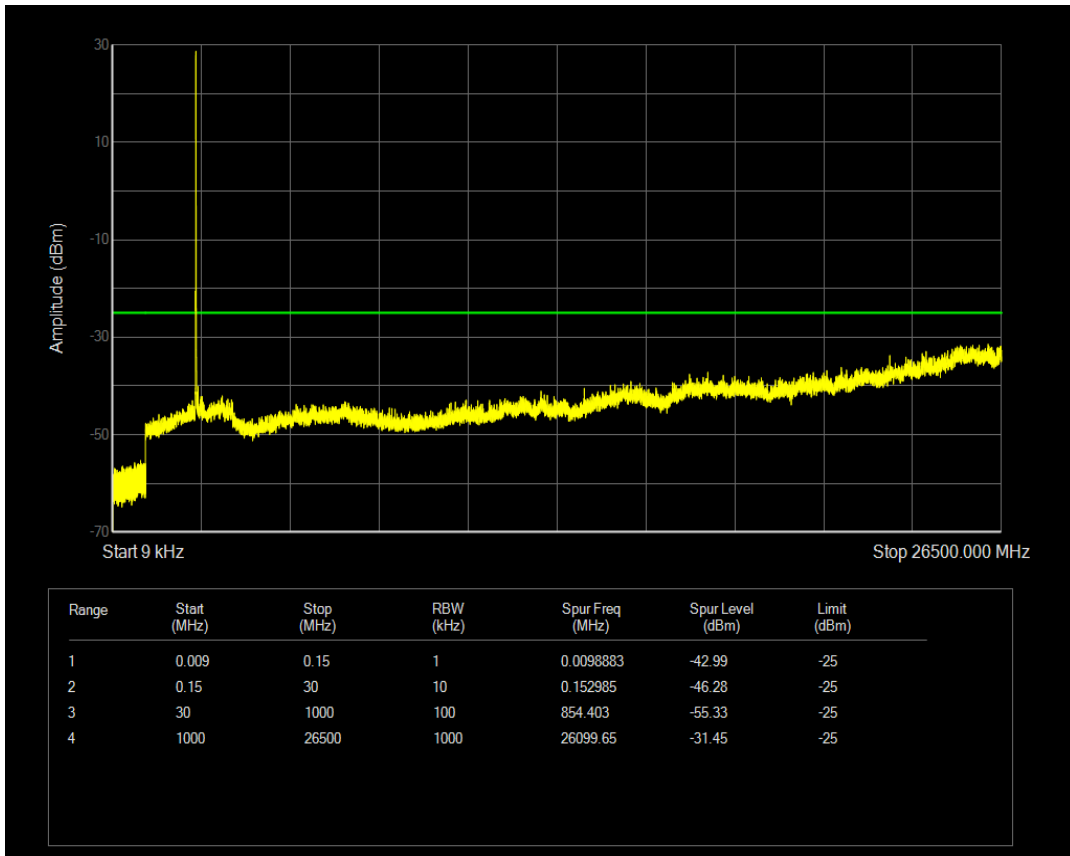

Band7 QPSK BW=5MHz Channel=21425 RB Size=25 Position=#0

Band7 16QAM BW=5MHz Channel=21425 RB Size=1 Position=#0

Band7 16QAM BW=5MHz Channel=21425 RB Size=25 Position=#0

Band7 QPSK BW=10MHz Channel=20800 RB Size=1 Position=#0

Band7 16QAM BW=10MHz Channel=20800 RB Size=1 Position=#0

Band7 QPSK BW=10MHz Channel=20800 RB Size=50 Position=#0

Band7 16QAM BW=10MHz Channel=20800 RB Size=50 Position=#0

Band7 QPSK BW=10MHz Channel=21100 RB Size=1 Position=#0