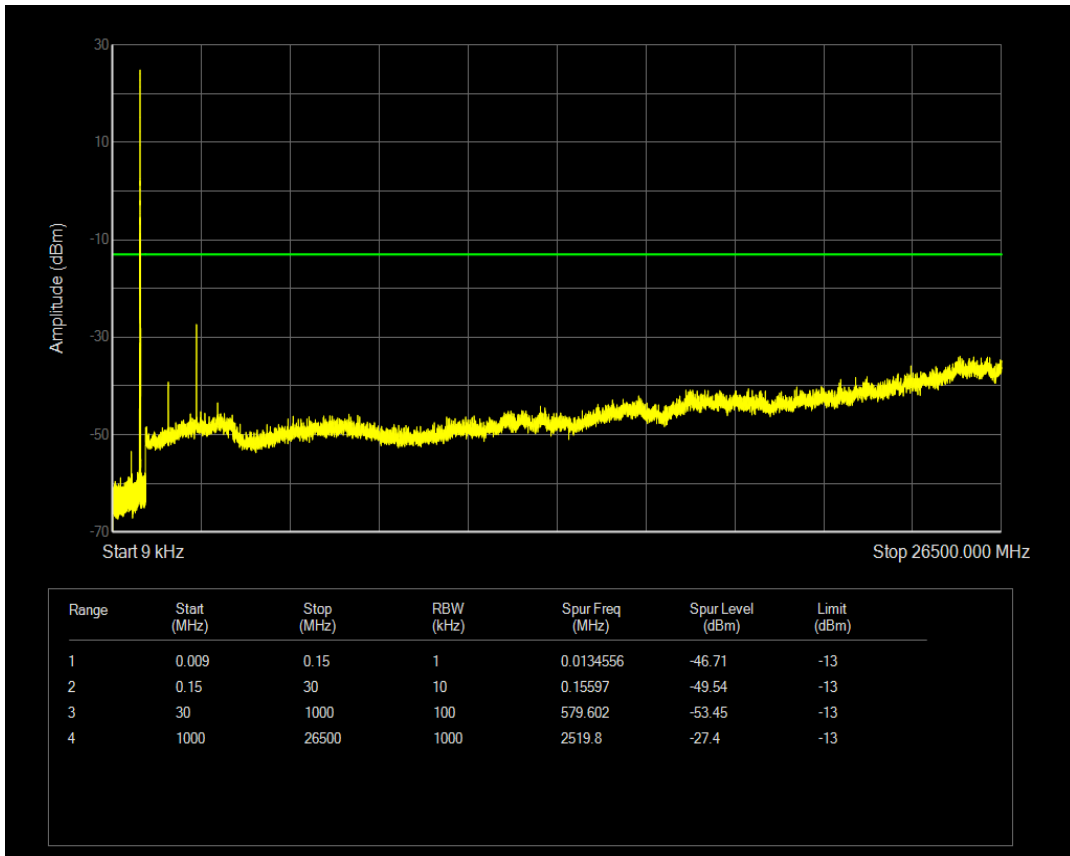

Band5 QPSK BW=10MHz Channel=20525 RB Size=50 Position=#0

Band5 16QAM BW=10MHz Channel=20525 RB Size=1 Position=#0

Band5 16QAM BW=10MHz Channel=20525 RB Size=50 Position=#0

Band5 QPSK BW=10MHz Channel=20600 RB Size=1 Position=#0

Band5 QPSK BW=10MHz Channel=20600 RB Size=50 Position=#0

Band5 16QAM BW=10MHz Channel=20600 RB Size=1 Position=#0

Band5 16QAM BW=10MHz Channel=20600 RB Size=50 Position=#0

Band66 QPSK BW=1.4MHz Channel=131979 RB Size=1 Position=#0