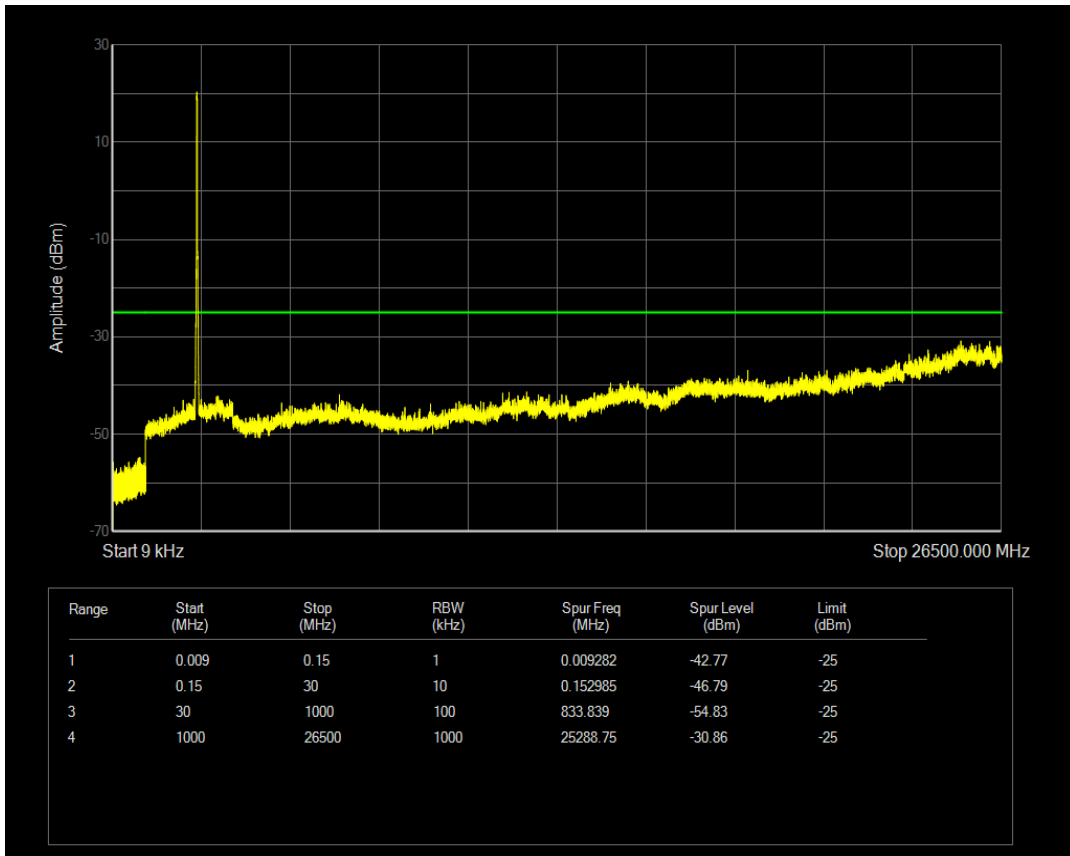

Band7 QPSK BW=20MHz Channel=20850 RB Size=100 Position=#0

Band7 16QAM BW=20MHz Channel=20850 RB Size=1 Position=#0

Band7 16QAM BW=20MHz Channel=20850 RB Size=100 Position=#0

Band7 QPSK BW=20MHz Channel=21100 RB Size=1 Position=#0

Band7 QPSK BW=20MHz Channel=21100 RB Size=100 Position=#0

Band7 16QAM BW=20MHz Channel=21100 RB Size=1 Position=#0

Band7 16QAM BW=20MHz Channel=21100 RB Size=100 Position=#0

Band7 QPSK BW=20MHz Channel=21350 RB Size=1 Position=#0