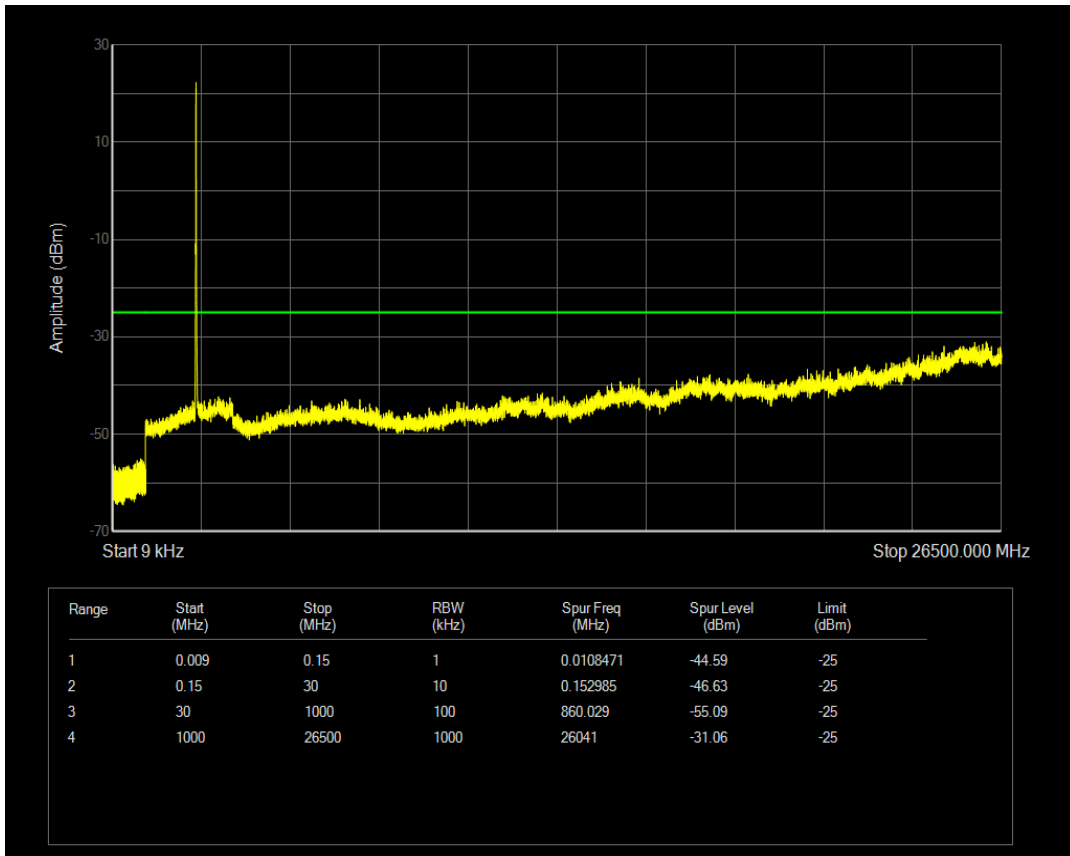

Band7 QPSK BW=5MHz Channel=21425 RB Size=25 Position=#0

Band7 16QAM BW=5MHz Channel=21425 RB Size=1 Position=#0

Band7 16QAM BW=5MHz Channel=21425 RB Size=25 Position=#0

Band7 QPSK BW=10MHz Channel=20800 RB Size=1 Position=#0

Band7 16QAM BW=10MHz Channel=20800 RB Size=1 Position=#0

Band7 QPSK BW=10MHz Channel=20800 RB Size=50 Position=#0

Band7 16QAM BW=10MHz Channel=20800 RB Size=50 Position=#0

Band7 QPSK BW=10MHz Channel=21100 RB Size=1 Position=#0