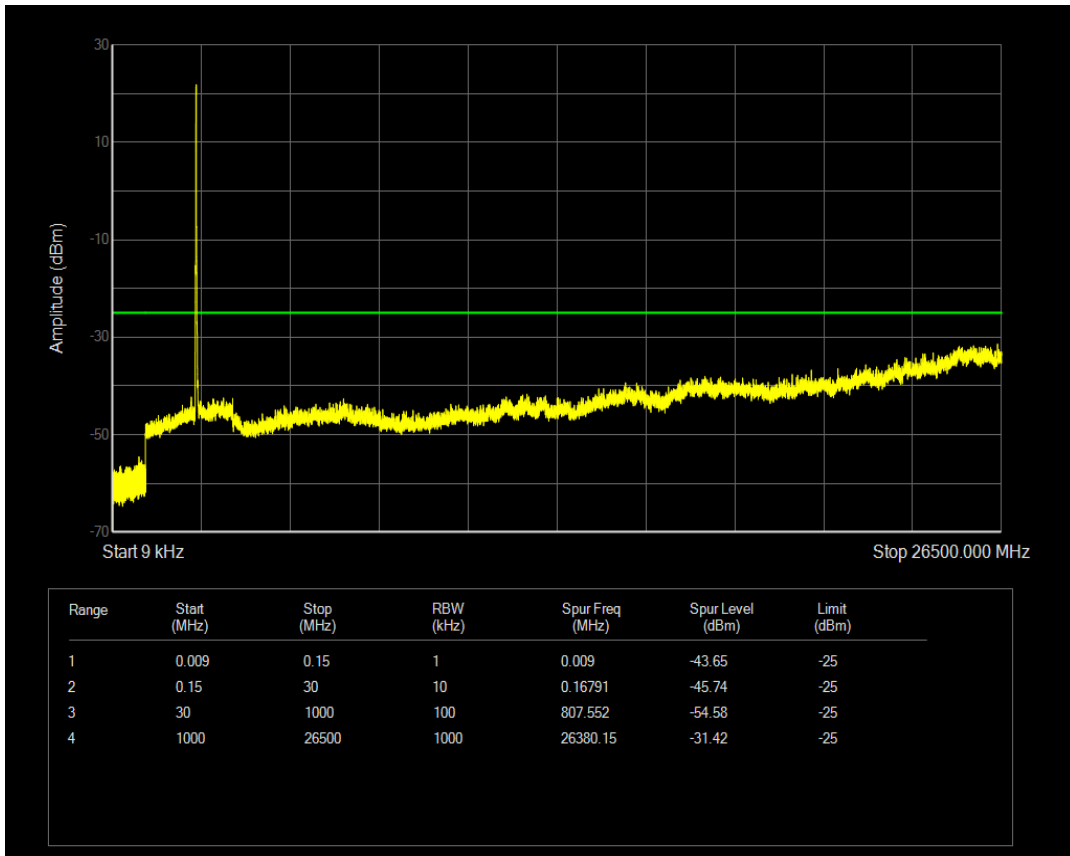

Band7 QPSK BW=15MHz Channel=20825 RB Size=75 Position=#0

Band7 16QAM BW=15MHz Channel=20825 RB Size=1 Position=#0

Band7 QPSK BW=15MHz Channel=21100 RB Size=1 Position=#0

Band7 16QAM BW=15MHz Channel=20825 RB Size=75 Position=#0