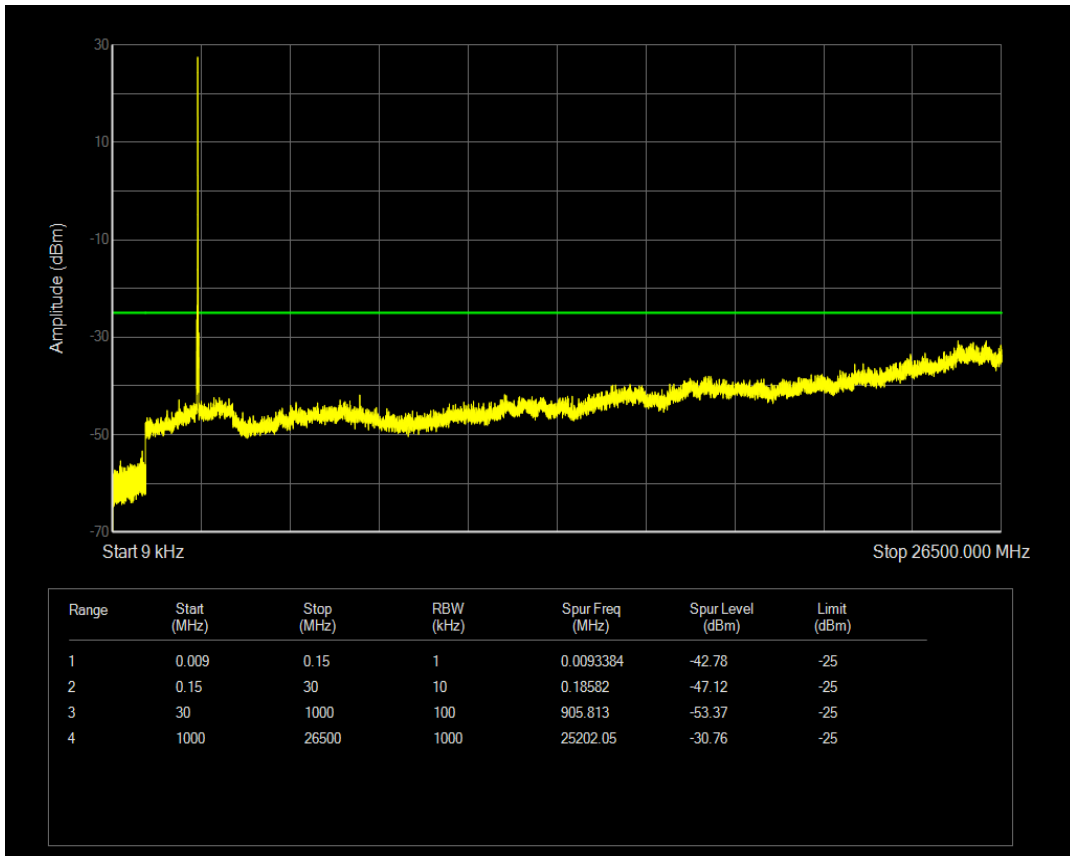

Band7 QPSK BW=15MHz Channel=21100 RB Size=75 Position=#0

Band7 16QAM BW=15MHz Channel=21100 RB Size=1 Position=#0

Band7 16QAM BW=15MHz Channel=21100 RB Size=75 Position=#0

Band7 QPSK BW=15MHz Channel=21375 RB Size=1 Position=#0

Band7 QPSK BW=15MHz Channel=21375 RB Size=75 Position=#0

Band7 16QAM BW=15MHz Channel=21375 RB Size=1 Position=#0

Band7 16QAM BW=15MHz Channel=21375 RB Size=75 Position=#0

Band7 QPSK BW=20MHz Channel=20850 RB Size=1 Position=#0