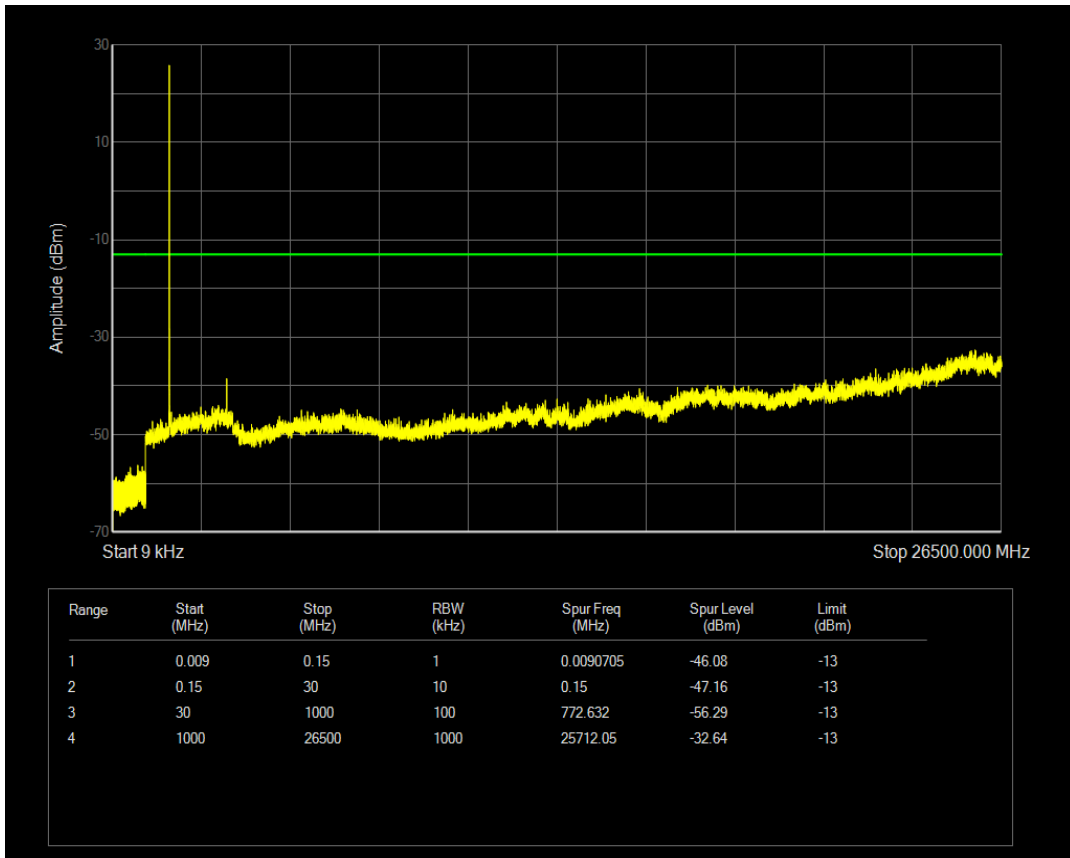

Band5 QPSK BW=10MHz Channel=20525 RB Size=50 Position=#0

Band5 16QAM BW=10MHz Channel=20525 RB Size=1 Position=#0

Band5 16QAM BW=10MHz Channel=20525 RB Size=50 Position=#0

Band5 QPSK BW=10MHz Channel=20600 RB Size=1 Position=#0

Band5 QPSK BW=10MHz Channel=20600 RB Size=50 Position=#0

Band5 16QAM BW=10MHz Channel=20600 RB Size=1 Position=#0

Band5 16QAM BW=10MHz Channel=20600 RB Size=50 Position=#0

Band66 QPSK BW=1.4MHz Channel=131979 RB Size=1 Position=#0

Band66 QPSK BW=1.4MHz Channel=131979 RB Size=6 Position=#0

Band66 16QAM BW=1.4MHz Channel=131979 RB Size=1 Position=#0

Band66 16QAM BW=1.4MHz Channel=131979 RB Size=6 Position=#0

Band66 QPSK BW=1.4MHz Channel=132322 RB Size=1 Position=#0