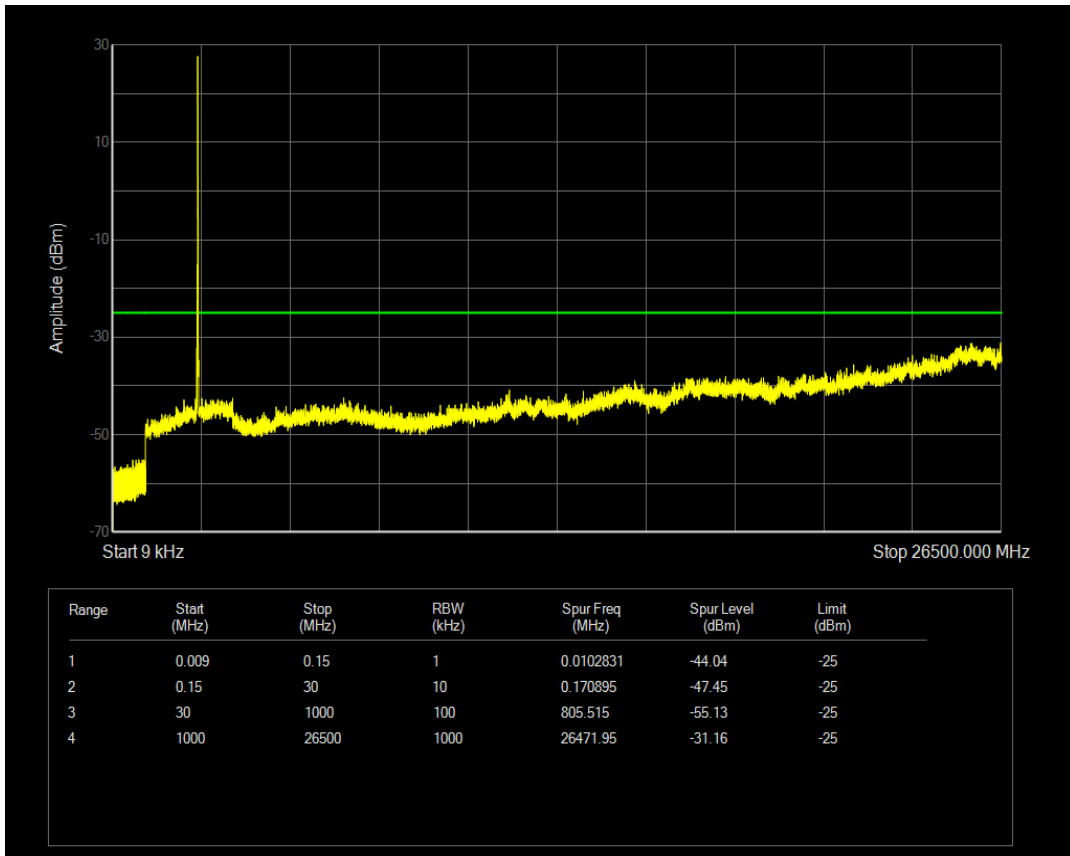

Band7 QPSK BW=15MHz Channel=21100 RB Size=75 Position=#0

Band7 16QAM BW=15MHz Channel=21100 RB Size=1 Position=#0

Band7 16QAM BW=15MHz Channel=21100 RB Size=75 Position=#0

Band7 QPSK BW=15MHz Channel=21375 RB Size=1 Position=#0

Band7 QPSK BW=15MHz Channel=21375 RB Size=75 Position=#0

Band7 16QAM BW=15MHz Channel=21375 RB Size=1 Position=#0

Band7 16QAM BW=15MHz Channel=21375 RB Size=75 Position=#0

Band7 QPSK BW=20MHz Channel=20850 RB Size=1 Position=#0