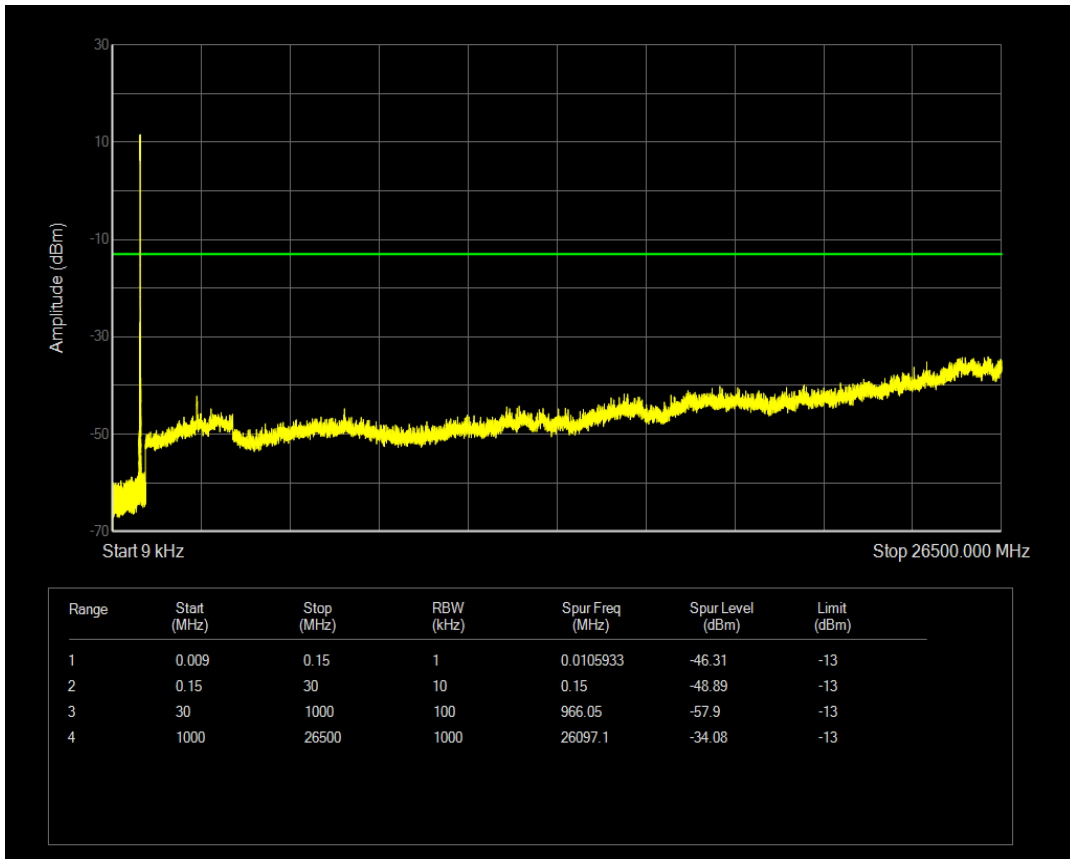

Band5 QPSK BW=10MHz Channel=20525 RB Size=50 Position=#0

Band5 16QAM BW=10MHz Channel=20525 RB Size=1 Position=#0

Band5 16QAM BW=10MHz Channel=20525 RB Size=50 Position=#0

Band5 QPSK BW=10MHz Channel=20600 RB Size=1 Position=#0

Band5 QPSK BW=10MHz Channel=20600 RB Size=50 Position=#0

Band5 16QAM BW=10MHz Channel=20600 RB Size=1 Position=#0

Band5 16QAM BW=10MHz Channel=20600 RB Size=50 Position=#0

Band66 QPSK BW=1.4MHz Channel=131979 RB Size=1 Position=#0