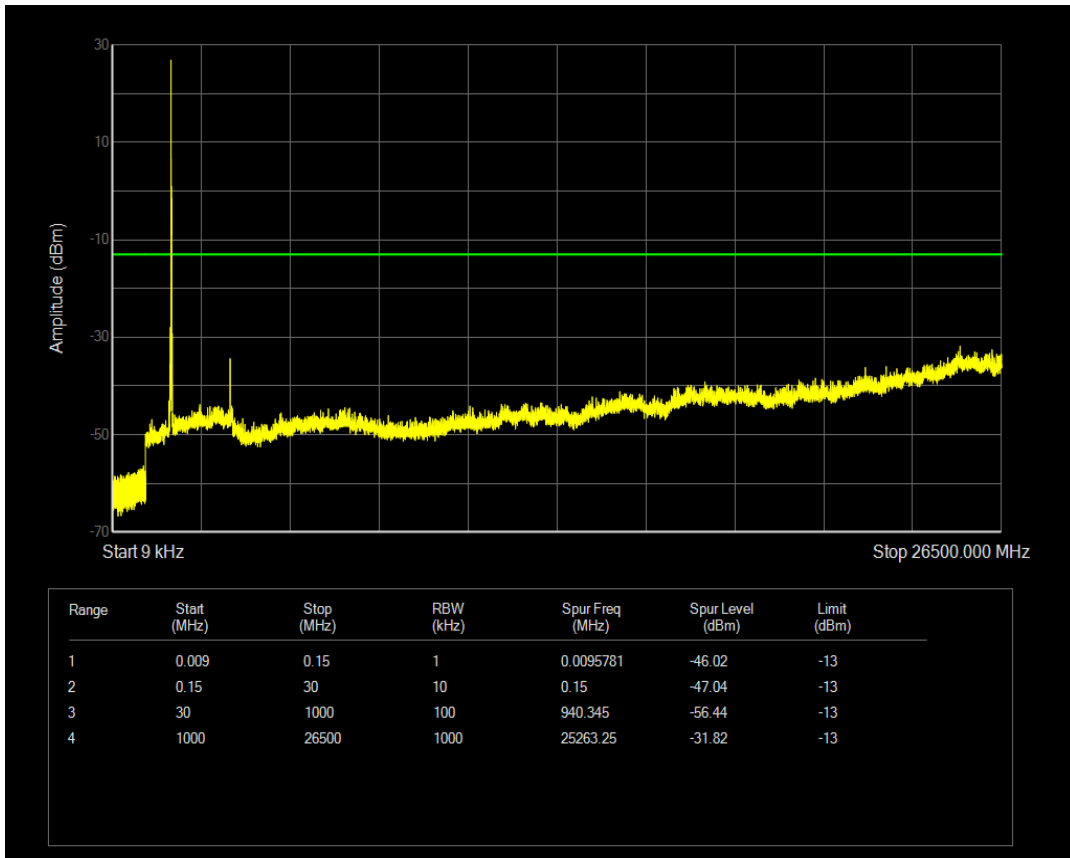

Band66 QPSK BW=20MHz Channel=132322 RB Size=100 Position=#0

Band66 16QAM BW=20MHz Channel=132322 RB Size=1 Position=#0

Band66 16QAM BW=20MHz Channel=132322 RB Size=100 Position=#0

Band66 QPSK BW=20MHz Channel=132572 RB Size=1 Position=#0