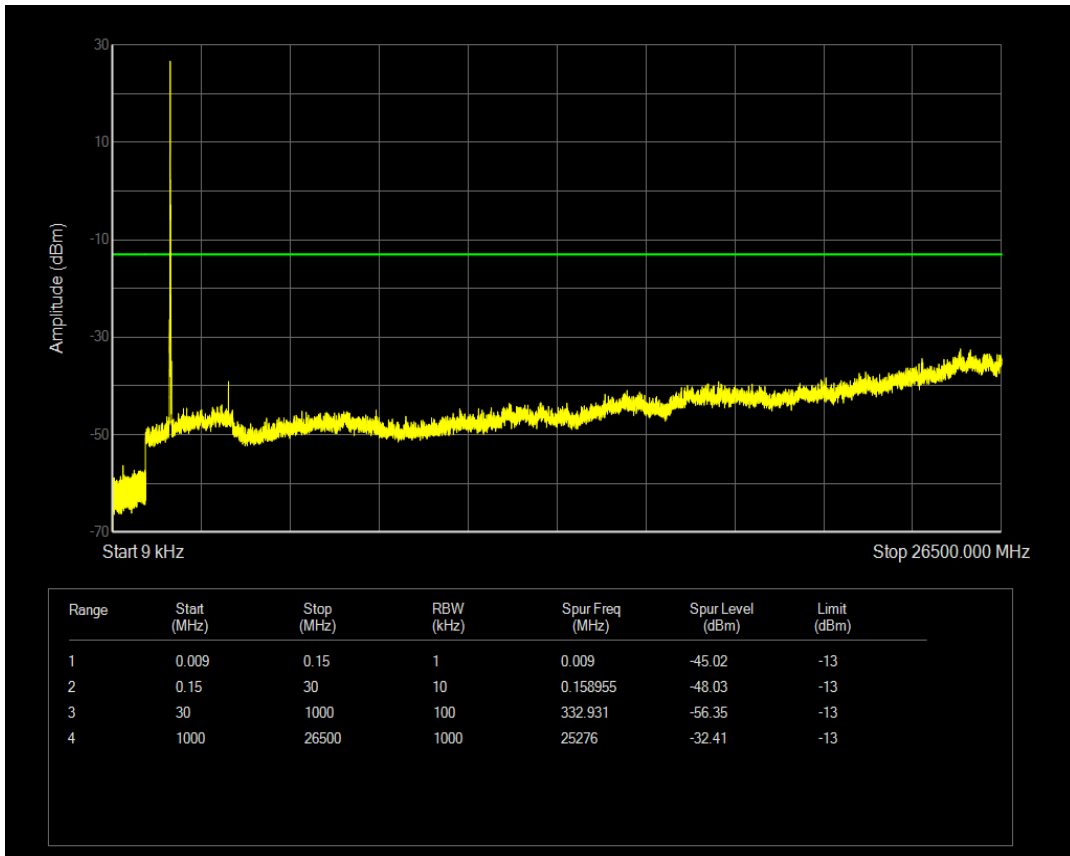

Band66 16QAM BW=20MHz Channel=132322 RB Size=1 Position=#0