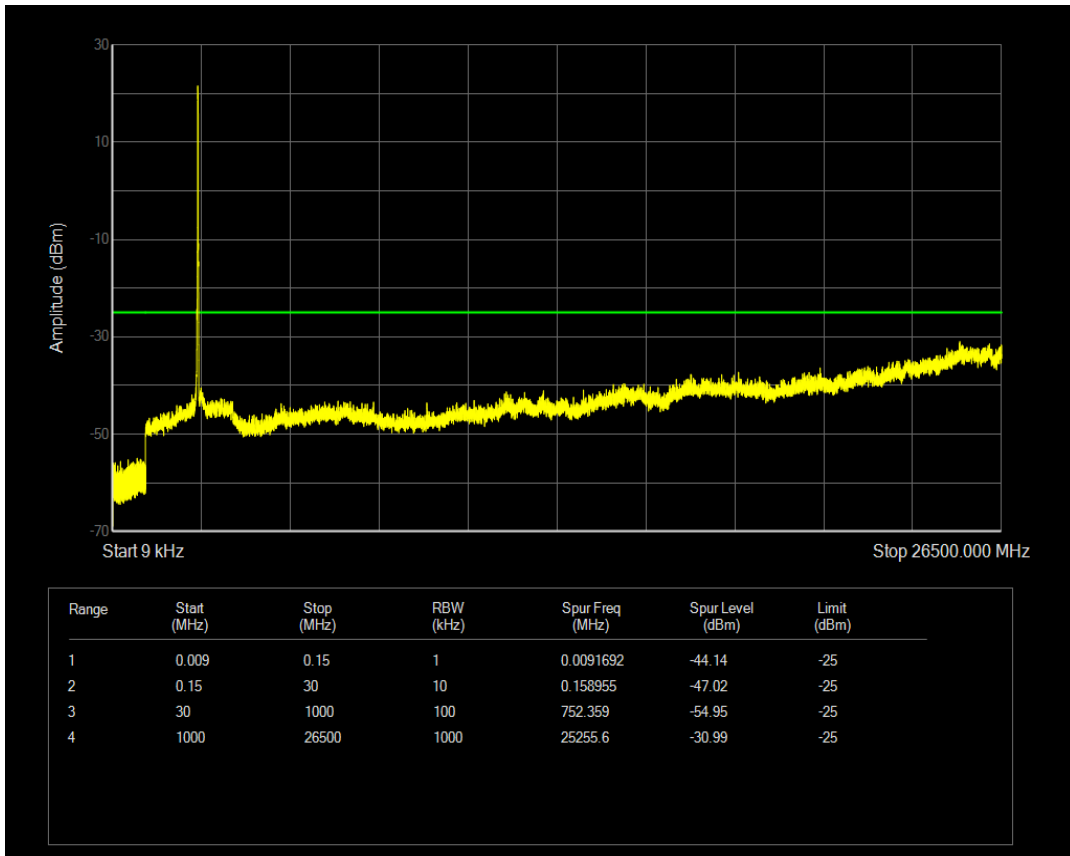

Band7 QPSK BW=15MHz Channel=21100 RB Size=75 Position=#0

Band7 16QAM BW=15MHz Channel=21100 RB Size=1 Position=#0

Band7 16QAM BW=15MHz Channel=21100 RB Size=75 Position=#0

Band7 QPSK BW=15MHz Channel=21375 RB Size=1 Position=#0

Band7 QPSK BW=15MHz Channel=21375 RB Size=75 Position=#0

Band7 16QAM BW=15MHz Channel=21375 RB Size=1 Position=#0

Band7 16QAM BW=15MHz Channel=21375 RB Size=75 Position=#0

Band7 QPSK BW=20MHz Channel=20850 RB Size=1 Position=#0