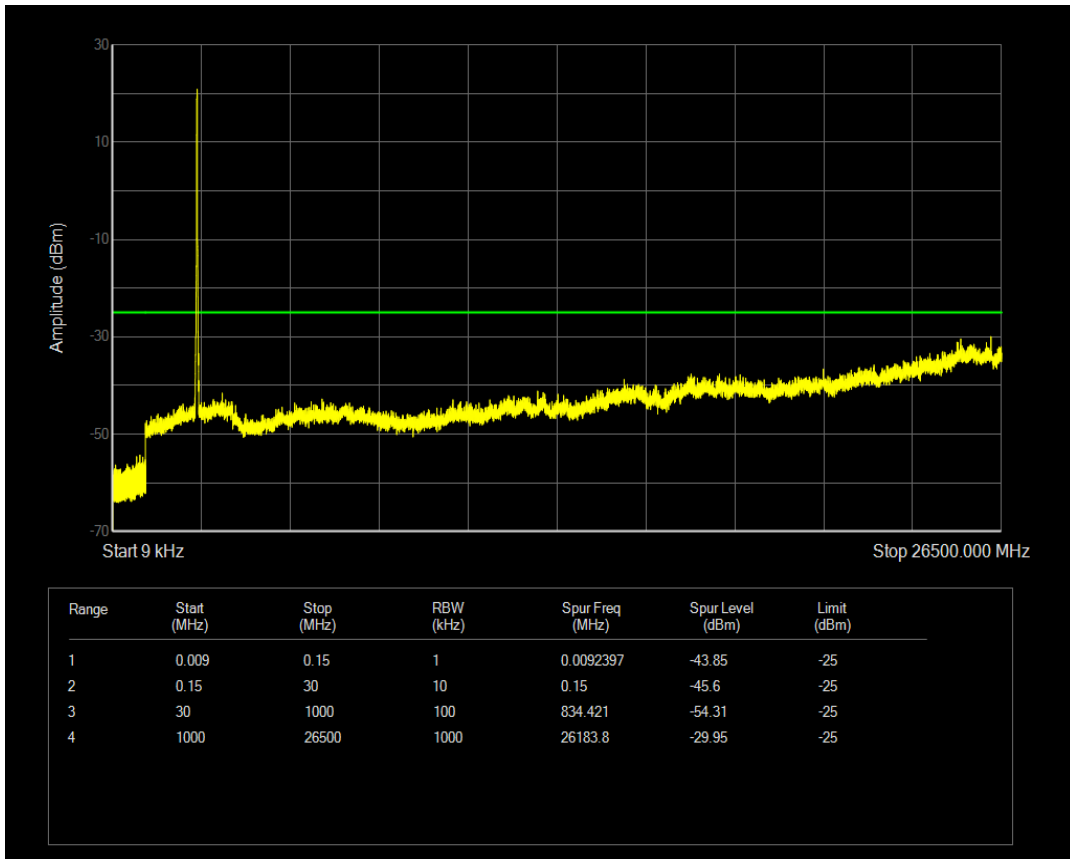

Band7 QPSK BW=20MHz Channel=20850 RB Size=100 Position=#0

Band7 16QAM BW=20MHz Channel=20850 RB Size=1 Position=#0

Band7 16QAM BW=20MHz Channel=20850 RB Size=100 Position=#0

Band7 QPSK BW=20MHz Channel=21100 RB Size=1 Position=#0

Band7 QPSK BW=20MHz Channel=21100 RB Size=100 Position=#0

Band7 16QAM BW=20MHz Channel=21100 RB Size=1 Position=#0

Band7 16QAM BW=20MHz Channel=21100 RB Size=100 Position=#0

Band7 QPSK BW=20MHz Channel=21350 RB Size=1 Position=#0