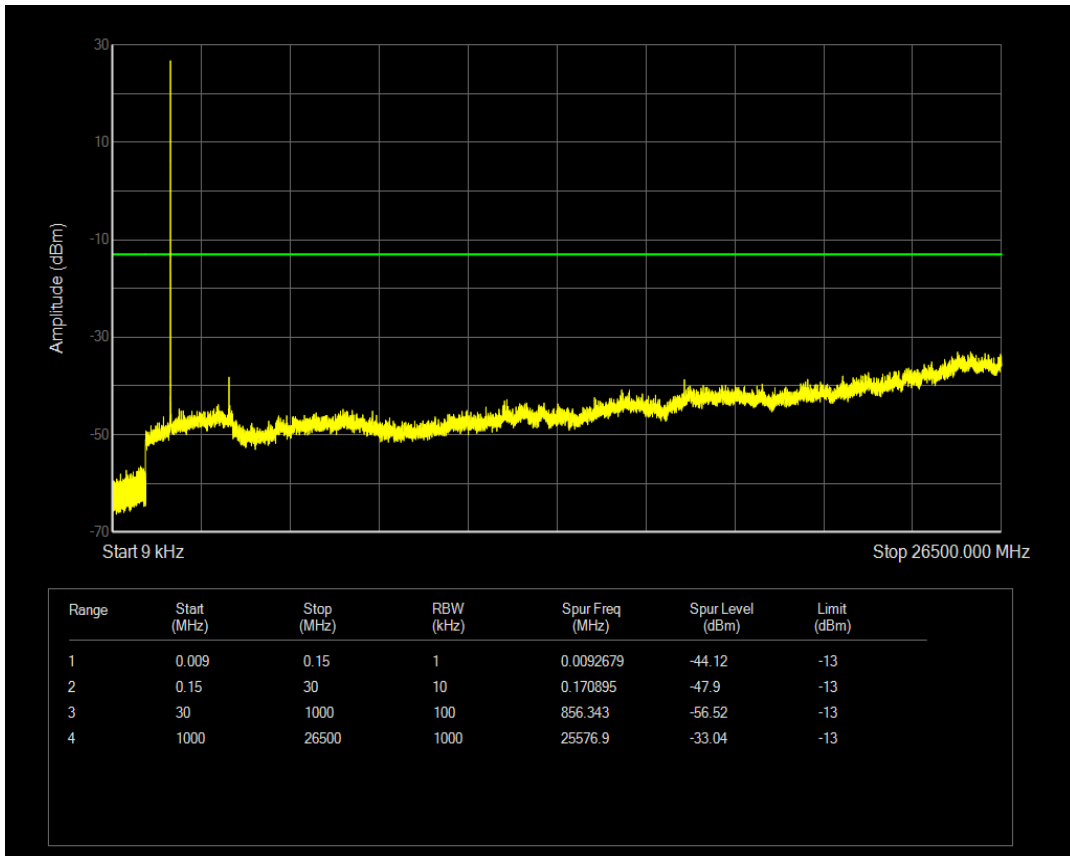

Band5 QPSK BW=10MHz Channel=20600 RB Size=50 Position=#0

Band5 16QAM BW=10MHz Channel=20600 RB Size=1 Position=#0

Band5 16QAM BW=10MHz Channel=20600 RB Size=50 Position=#0

Band66 QPSK BW=1.4MHz Channel=131979 RB Size=1 Position=#0

Band66 QPSK BW=1.4MHz Channel=131979 RB Size=6 Position=#0

Band66 16QAM BW=1.4MHz Channel=131979 RB Size=1 Position=#0

Band66 16QAM BW=1.4MHz Channel=131979 RB Size=6 Position=#0

Band66 QPSK BW=1.4MHz Channel=132322 RB Size=1 Position=#0