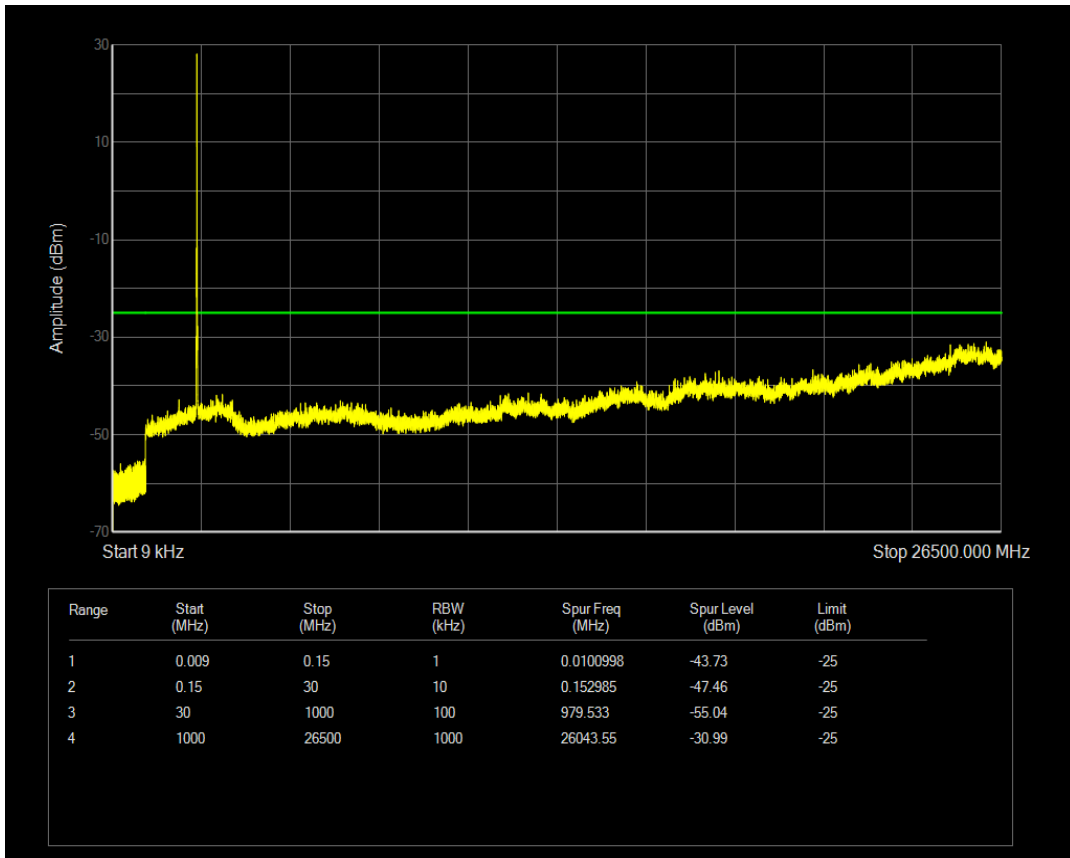

Band7 16QAM BW=10MHz Channel=20800 RB Size=1 Position=#0

Band7 QPSK BW=10MHz Channel=20800 RB Size=50 Position=#0

Band7 16QAM BW=10MHz Channel=20800 RB Size=50 Position=#0

Band7 QPSK BW=10MHz Channel=21100 RB Size=1 Position=#0

Band7 QPSK BW=10MHz Channel=21100 RB Size=50 Position=#0

Band7 16QAM BW=10MHz Channel=21100 RB Size=1 Position=#0

Band7 16QAM BW=10MHz Channel=21100 RB Size=50 Position=#0

Band7 QPSK BW=10MHz Channel=21400 RB Size=1 Position=#0