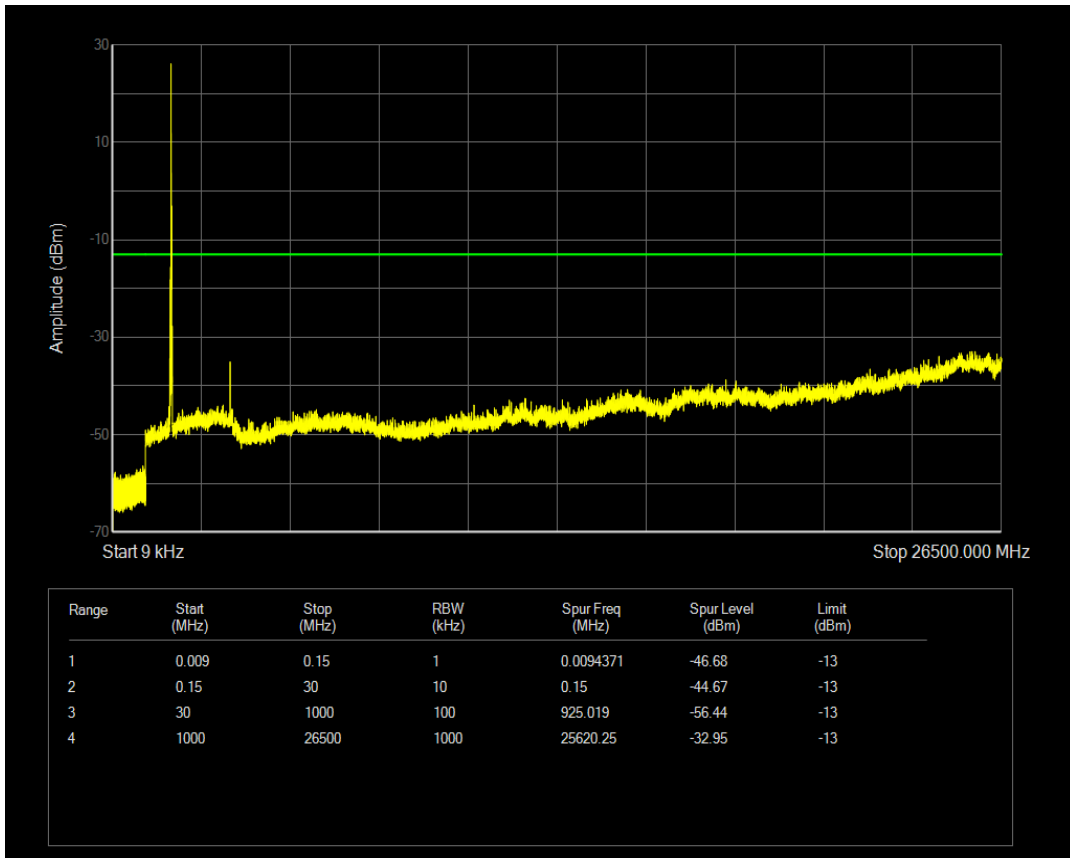

Band66 QPSK BW=20MHz Channel=132322 RB Size=100 Position=#0

Band66 16QAM BW=20MHz Channel=132322 RB Size=1 Position=#0

Band66 16QAM BW=20MHz Channel=132322 RB Size=100 Position=#0

Band66 QPSK BW=20MHz Channel=132572 RB Size=1 Position=#0

Band66 QPSK BW=20MHz Channel=132572 RB Size=100 Position=#0

Band66 16QAM BW=20MHz Channel=132572 RB Size=1 Position=#0

Band66 16QAM BW=20MHz Channel=132572 RB Size=100 Position=#0

Band7 QPSK BW=5MHz Channel=20775 RB Size=1 Position=#0