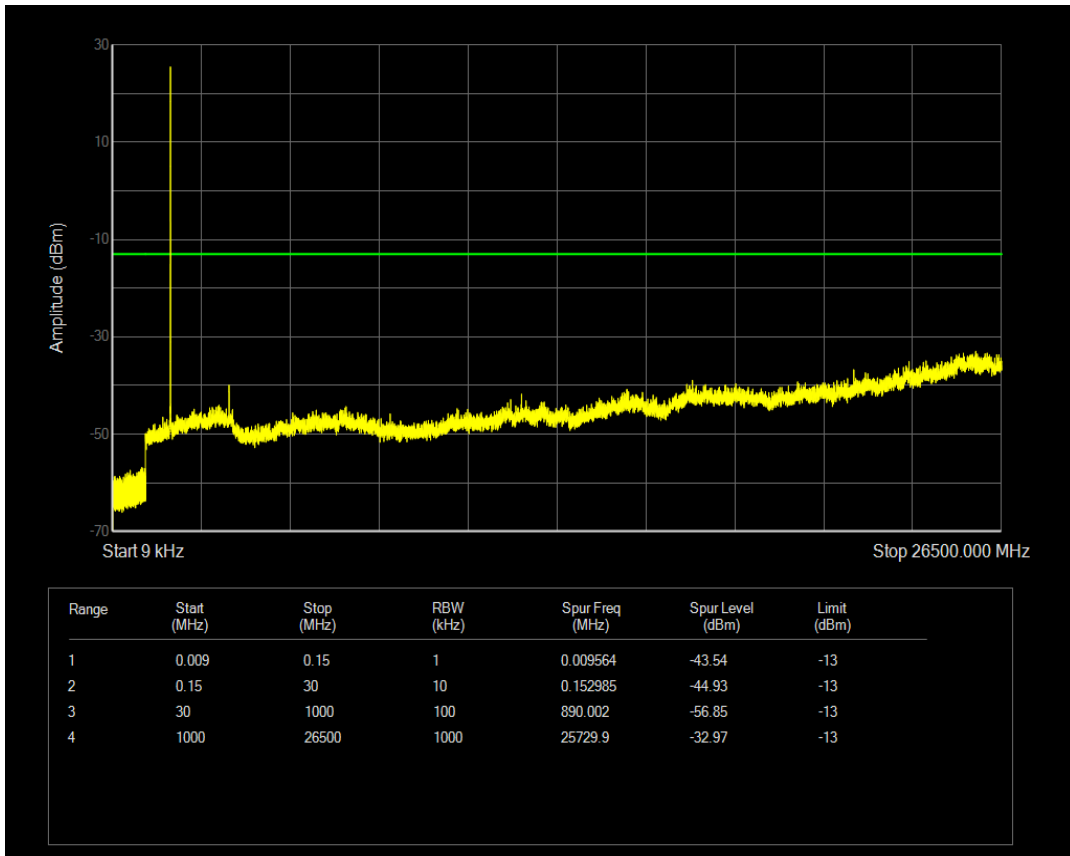

Band66 QPSK BW=1.4MHz Channel=132322 RB Size=6 Position=#0