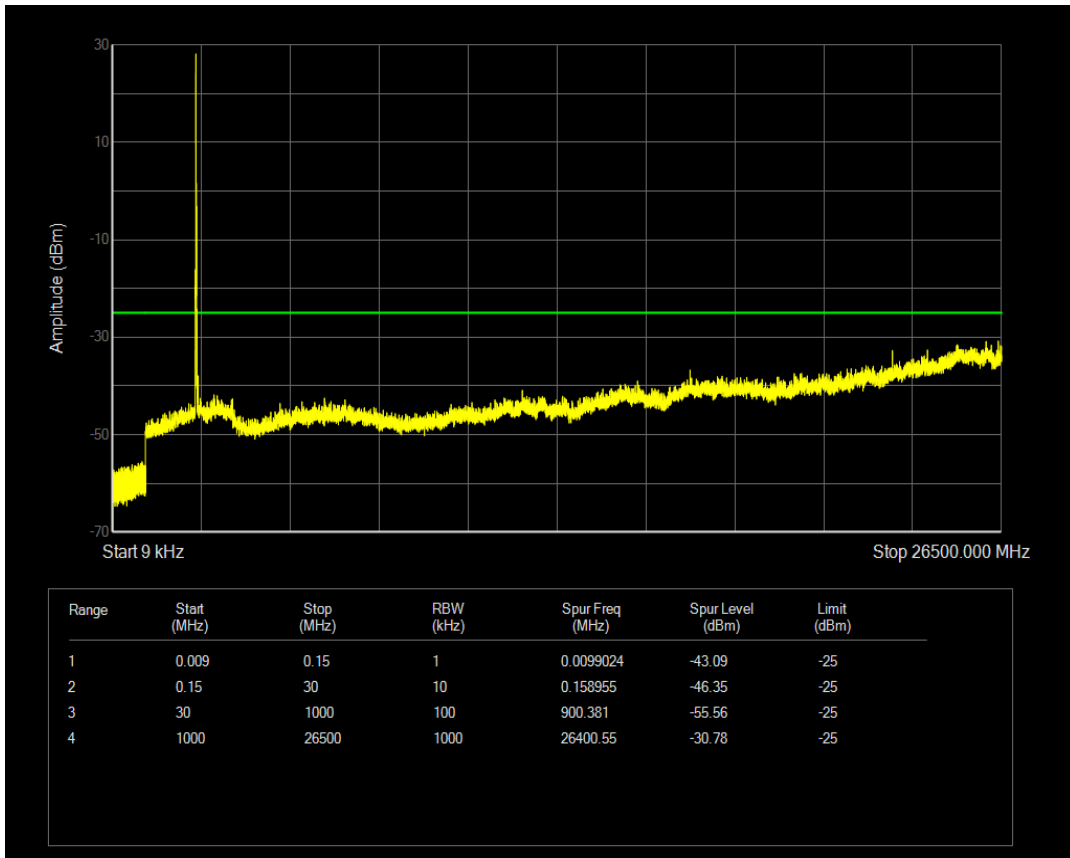

Band7 QPSK BW=15MHz Channel=21375 RB Size=75 Position=#0

Band7 16QAM BW=15MHz Channel=21375 RB Size=1 Position=#0

Band7 16QAM BW=15MHz Channel=21375 RB Size=75 Position=#0

Band7 QPSK BW=20MHz Channel=20850 RB Size=1 Position=#0

Band7 QPSK BW=20MHz Channel=20850 RB Size=100 Position=#0

Band7 16QAM BW=20MHz Channel=20850 RB Size=1 Position=#0

Band7 16QAM BW=20MHz Channel=20850 RB Size=100 Position=#0

Band7 QPSK BW=20MHz Channel=21100 RB Size=1 Position=#0