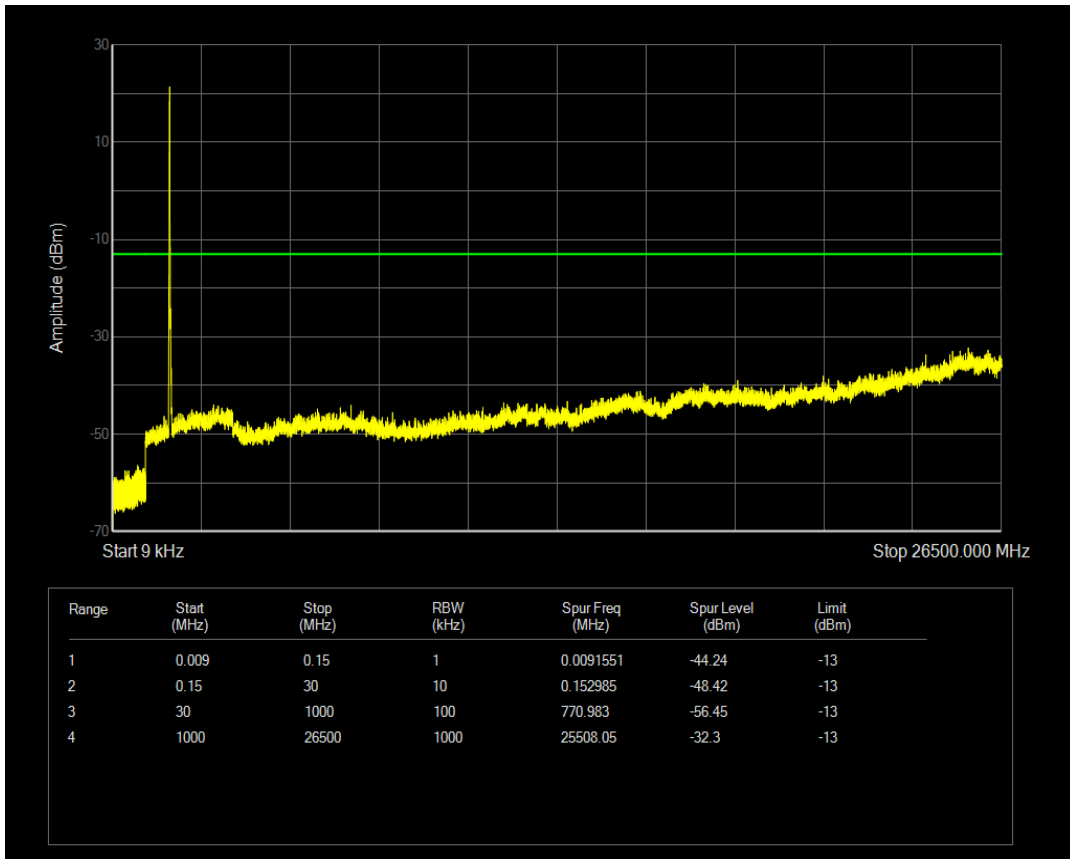

Band66 QPSK BW=15MHz Channel=132047 RB Size=75 Position=#0