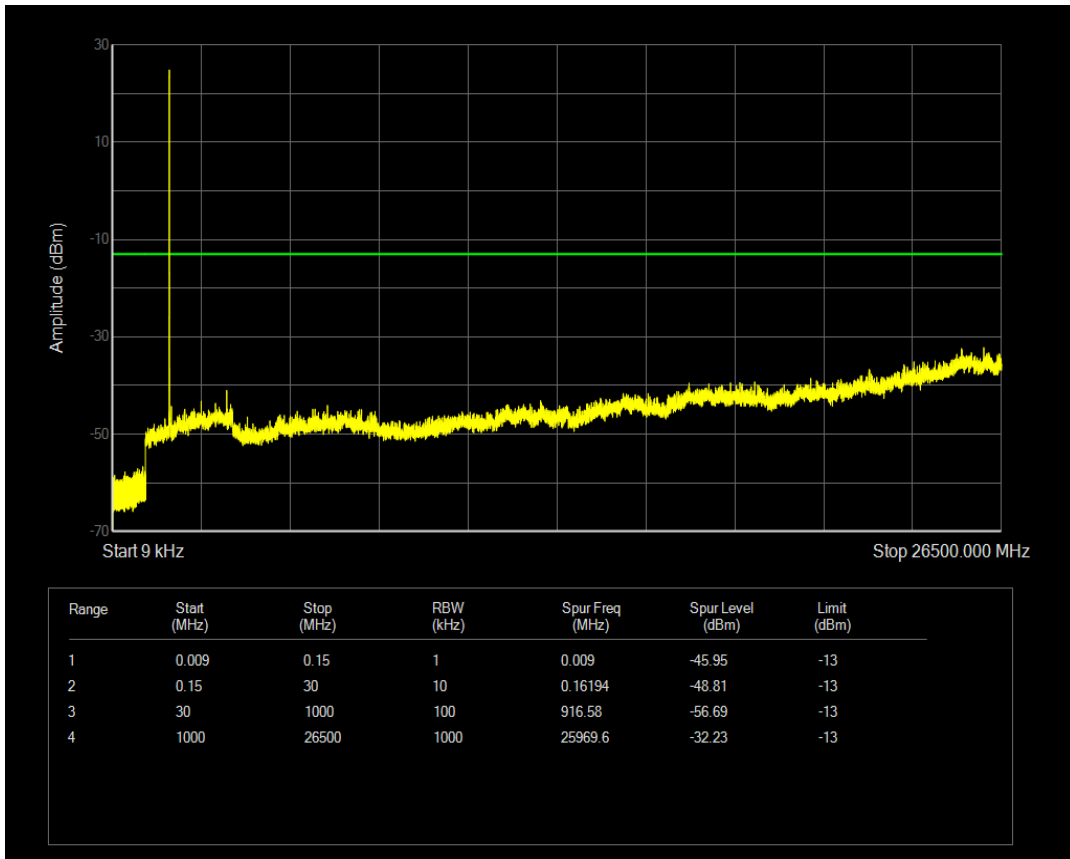

Band5 QPSK BW=10MHz Channel=20525 RB Size=50 Position=#0

Band5 16QAM BW=10MHz Channel=20525 RB Size=1 Position=#0

Band5 16QAM BW=10MHz Channel=20525 RB Size=50 Position=#0

Band5 QPSK BW=10MHz Channel=20600 RB Size=1 Position=#0

Band5 QPSK BW=10MHz Channel=20600 RB Size=50 Position=#0

Band5 16QAM BW=10MHz Channel=20600 RB Size=1 Position=#0

Band5 16QAM BW=10MHz Channel=20600 RB Size=50 Position=#0

Band66 QPSK BW=1.4MHz Channel=131979 RB Size=1 Position=#0

Band66 QPSK BW=1.4MHz Channel=131979 RB Size=6 Position=#0

Band66 16QAM BW=1.4MHz Channel=131979 RB Size=1 Position=#0

Band66 16QAM BW=1.4MHz Channel=131979 RB Size=6 Position=#0

Band66 QPSK BW=1.4MHz Channel=132322 RB Size=1 Position=#0