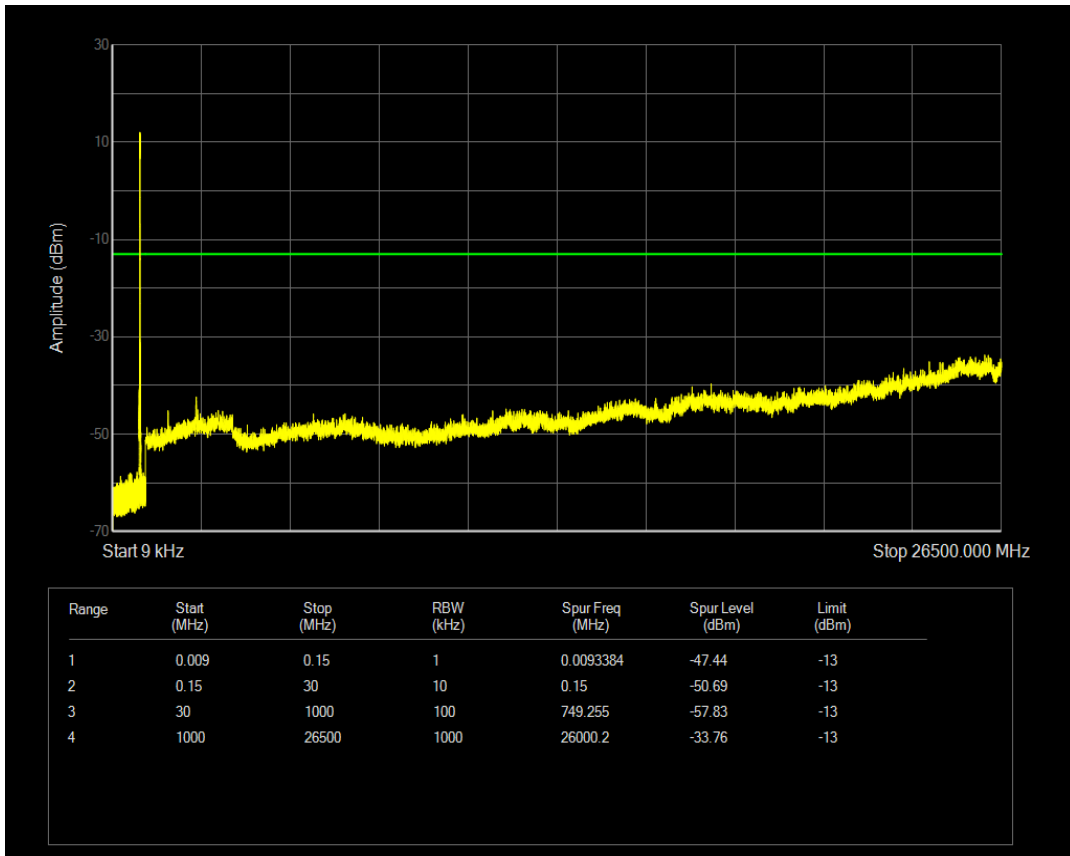

Band5 QPSK BW=10MHz Channel=20525 RB Size=50 Position=#0

Band5 16QAM BW=10MHz Channel=20525 RB Size=1 Position=#0

Band5 16QAM BW=10MHz Channel=20525 RB Size=50 Position=#0

Band5 QPSK BW=10MHz Channel=20600 RB Size=1 Position=#0

Band5 QPSK BW=10MHz Channel=20600 RB Size=50 Position=#0

Band5 16QAM BW=10MHz Channel=20600 RB Size=1 Position=#0

Band5 16QAM BW=10MHz Channel=20600 RB Size=50 Position=#0

Band66 QPSK BW=1.4MHz Channel=131979 RB Size=1 Position=#0