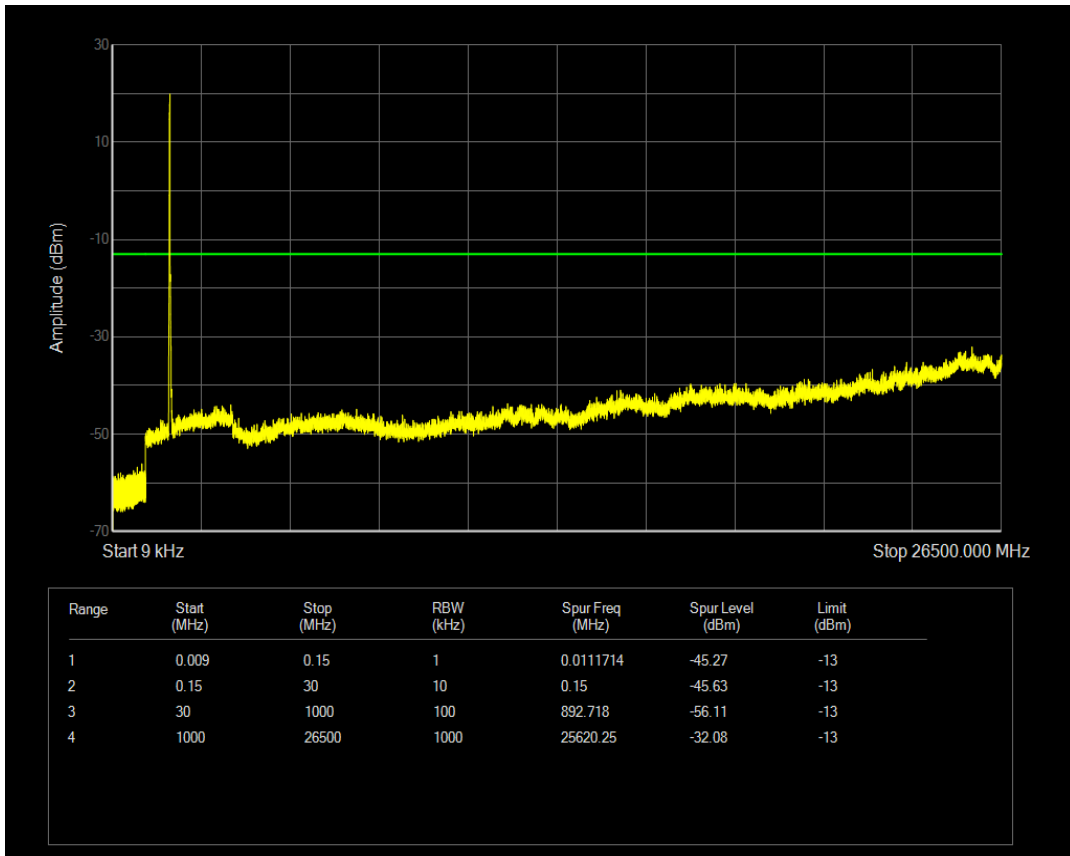

Band66 QPSK BW=20MHz Channel=132072 RB Size=100 Position=#0