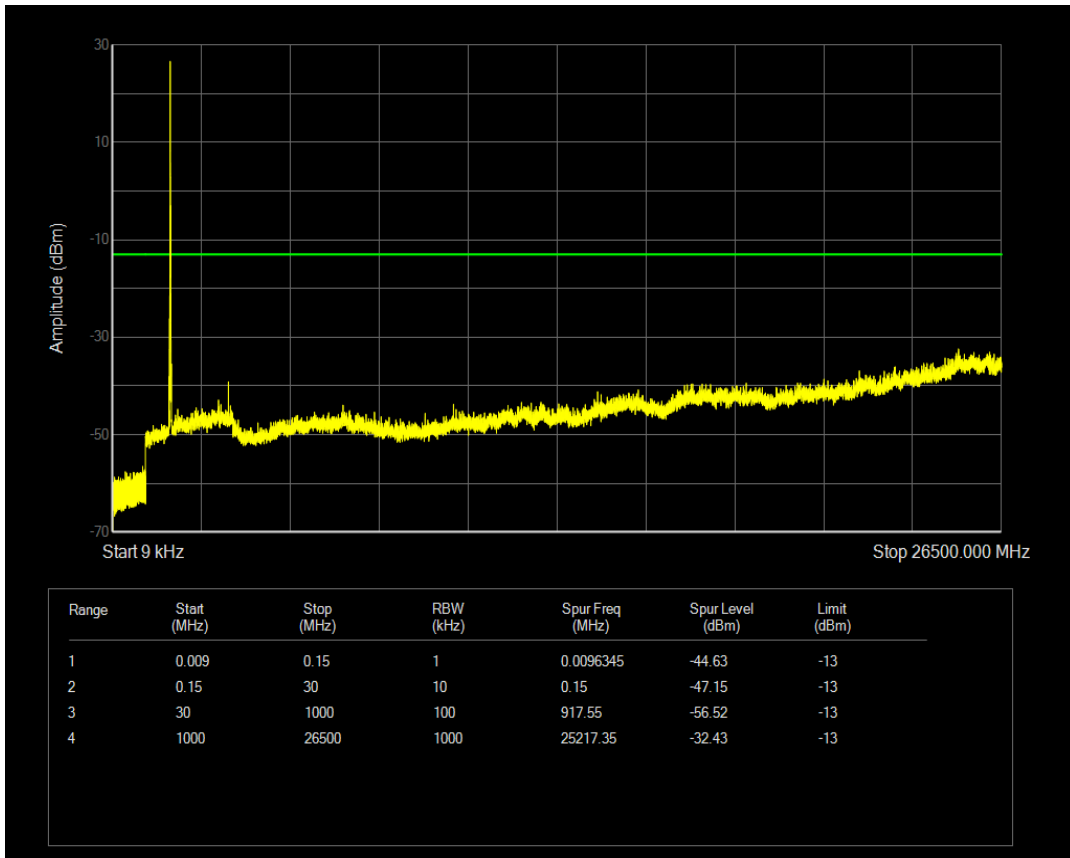

Band66 QPSK BW=20MHz Channel=132072 RB Size=100 Position=#0

Band66 16QAM BW=20MHz Channel=132072 RB Size=1 Position=#0

Band66 16QAM BW=20MHz Channel=132072 RB Size=100 Position=#0

Band66 QPSK BW=20MHz Channel=132322 RB Size=1 Position=#0