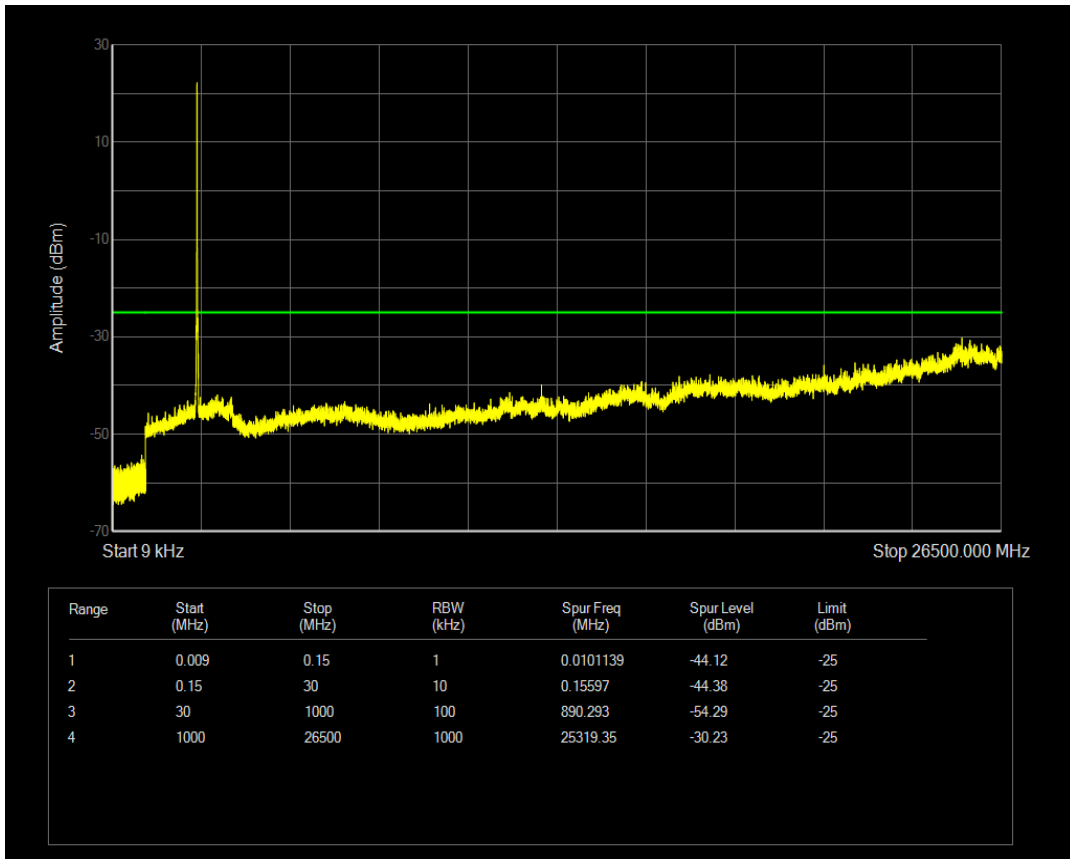

Band7 QPSK BW=5MHz Channel=21425 RB Size=25 Position=#0

Band7 16QAM BW=5MHz Channel=21425 RB Size=1 Position=#0

Band7 16QAM BW=5MHz Channel=21425 RB Size=25 Position=#0

Band7 QPSK BW=10MHz Channel=20800 RB Size=1 Position=#0

Band7 16QAM BW=10MHz Channel=20800 RB Size=1 Position=#0

Band7 QPSK BW=10MHz Channel=20800 RB Size=50 Position=#0

Band7 16QAM BW=10MHz Channel=20800 RB Size=50 Position=#0

Band7 QPSK BW=10MHz Channel=21100 RB Size=1 Position=#0

Band7 QPSK BW=10MHz Channel=21100 RB Size=50 Position=#0

Band7 16QAM BW=10MHz Channel=21100 RB Size=1 Position=#0

Band7 16QAM BW=10MHz Channel=21100 RB Size=50 Position=#0

Band7 QPSK BW=10MHz Channel=21400 RB Size=1 Position=#0