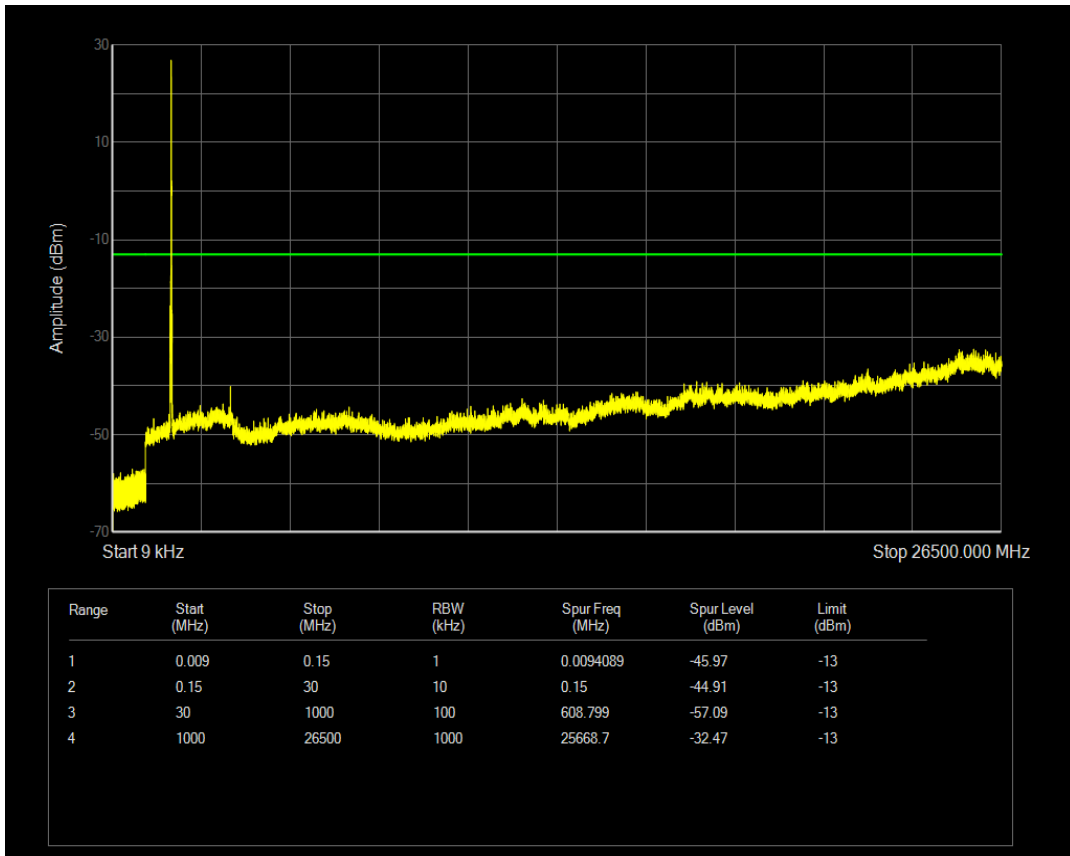

Band66 QPSK BW=15MHz Channel=132322 RB Size=75 Position=#0

Band66 16QAM BW=15MHz Channel=132322 RB Size=1 Position=#0

Band66 16QAM BW=15MHz Channel=132322 RB Size=75 Position=#0

Band66 QPSK BW=15MHz Channel=132597 RB Size=1 Position=#0