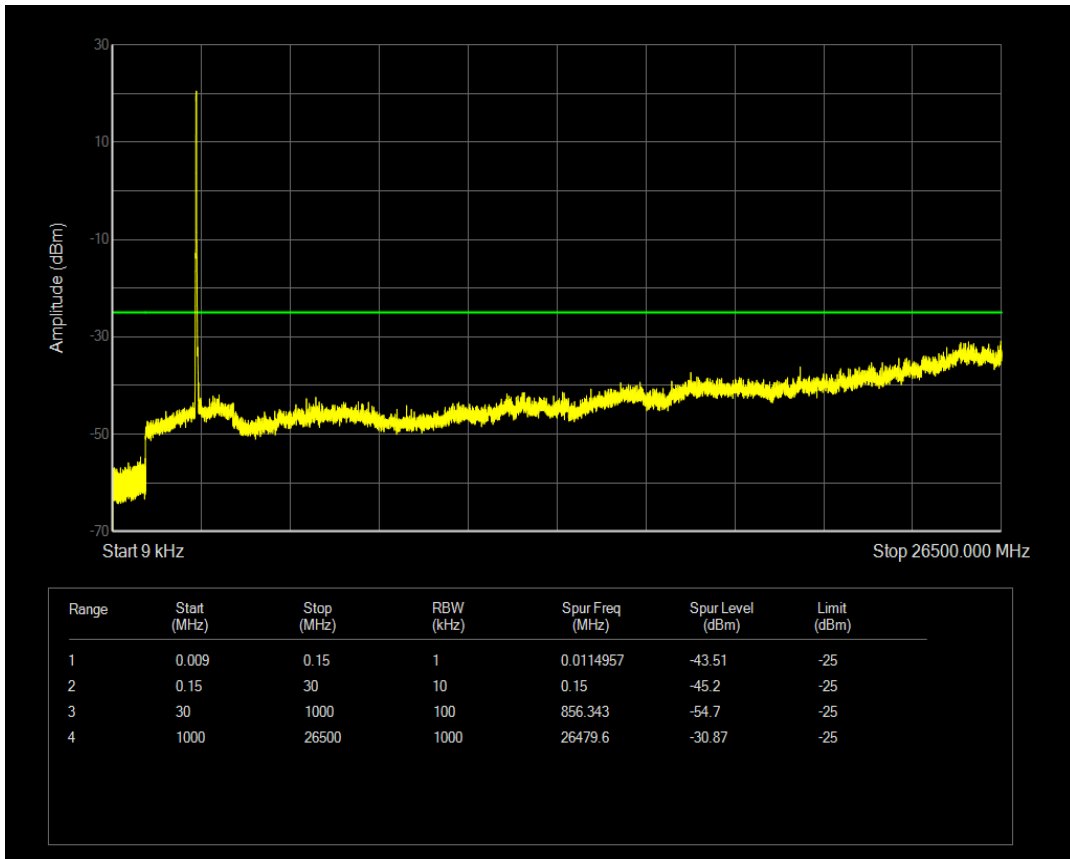

Band7 QPSK BW=15MHz Channel=21375 RB Size=75 Position=#0

Band7 16QAM BW=15MHz Channel=21375 RB Size=1 Position=#0

Band7 16QAM BW=15MHz Channel=21375 RB Size=75 Position=#0

Band7 QPSK BW=20MHz Channel=20850 RB Size=1 Position=#0

Band7 QPSK BW=20MHz Channel=20850 RB Size=100 Position=#0

Band7 16QAM BW=20MHz Channel=20850 RB Size=1 Position=#0

Band7 16QAM BW=20MHz Channel=20850 RB Size=100 Position=#0

Band7 QPSK BW=20MHz Channel=21100 RB Size=1 Position=#0