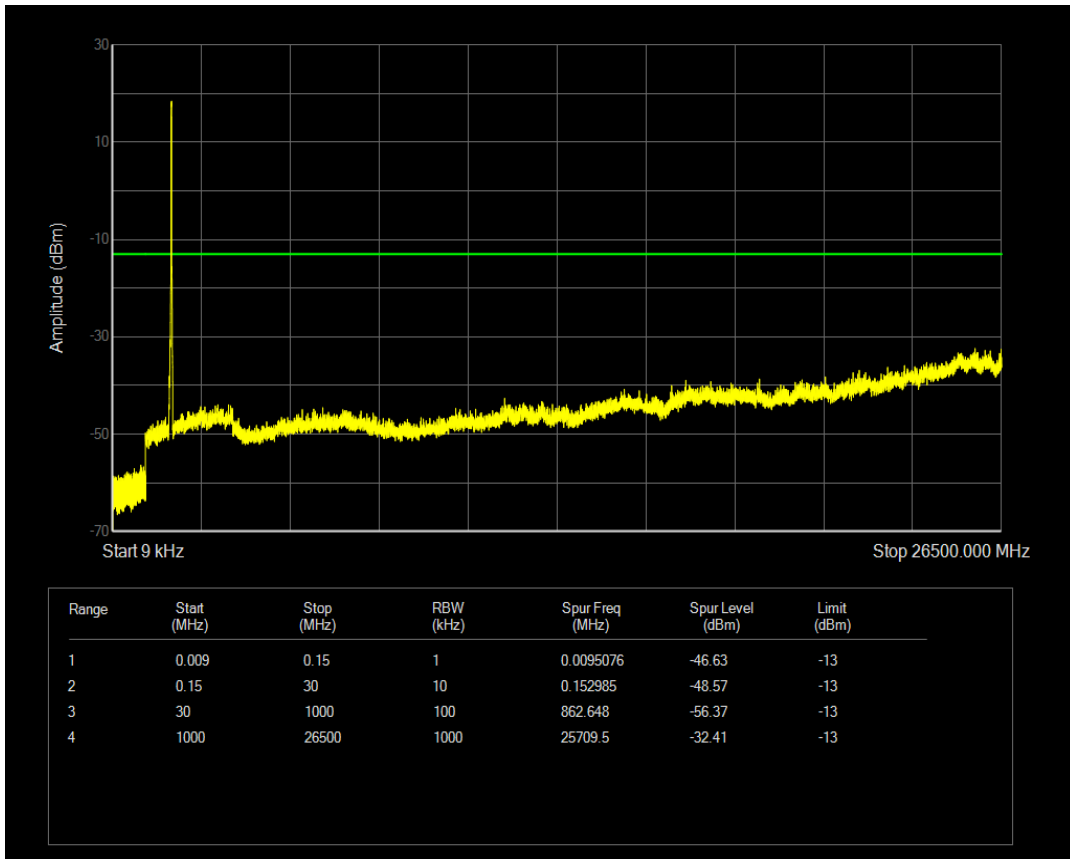

Band66 QPSK BW=20MHz Channel=132322 RB Size=100 Position=#0

Band66 16QAM BW=20MHz Channel=132322 RB Size=1 Position=#0

Band66 16QAM BW=20MHz Channel=132322 RB Size=100 Position=#0

Band66 QPSK BW=20MHz Channel=132572 RB Size=1 Position=#0

Band66 QPSK BW=20MHz Channel=132572 RB Size=100 Position=#0

Band66 16QAM BW=20MHz Channel=132572 RB Size=1 Position=#0

Band66 16QAM BW=20MHz Channel=132572 RB Size=100 Position=#0

Band7 QPSK BW=5MHz Channel=20775 RB Size=1 Position=#0