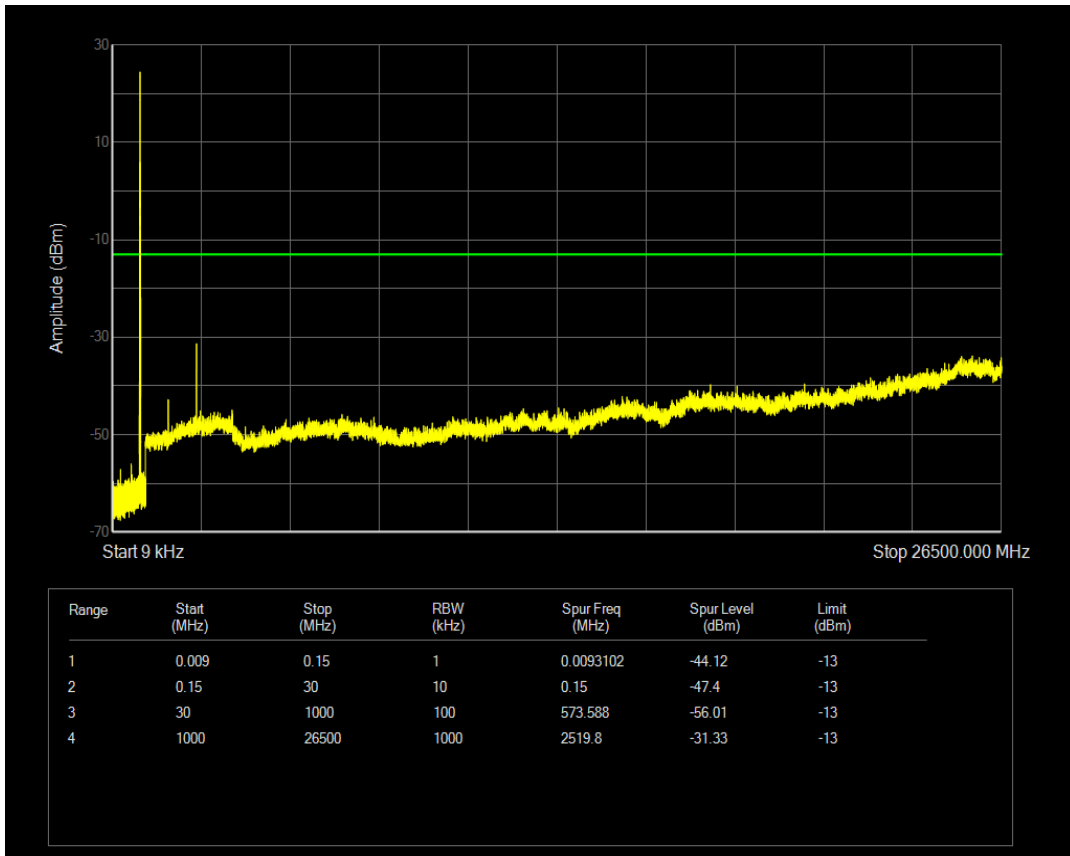

Band5 QPSK BW=10MHz Channel=20525 RB Size=50 Position=#0

Band5 16QAM BW=10MHz Channel=20525 RB Size=1 Position=#0

Band5 16QAM BW=10MHz Channel=20525 RB Size=50 Position=#0

Band5 QPSK BW=10MHz Channel=20600 RB Size=1 Position=#0

Band5 QPSK BW=10MHz Channel=20600 RB Size=50 Position=#0

Band5 16QAM BW=10MHz Channel=20600 RB Size=1 Position=#0

Band5 16QAM BW=10MHz Channel=20600 RB Size=50 Position=#0

Band66 QPSK BW=1.4MHz Channel=131979 RB Size=1 Position=#0