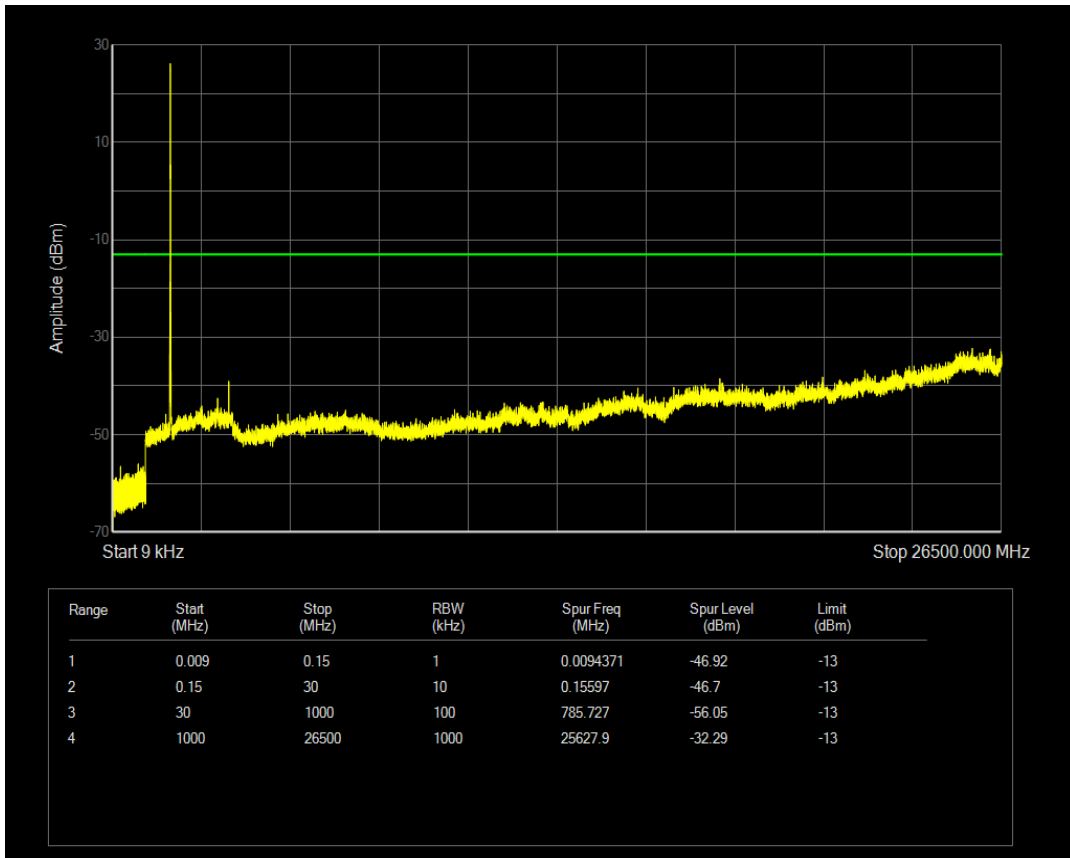

Band66 16QAM BW=10MHz Channel=132322 RB Size=1 Position=#0