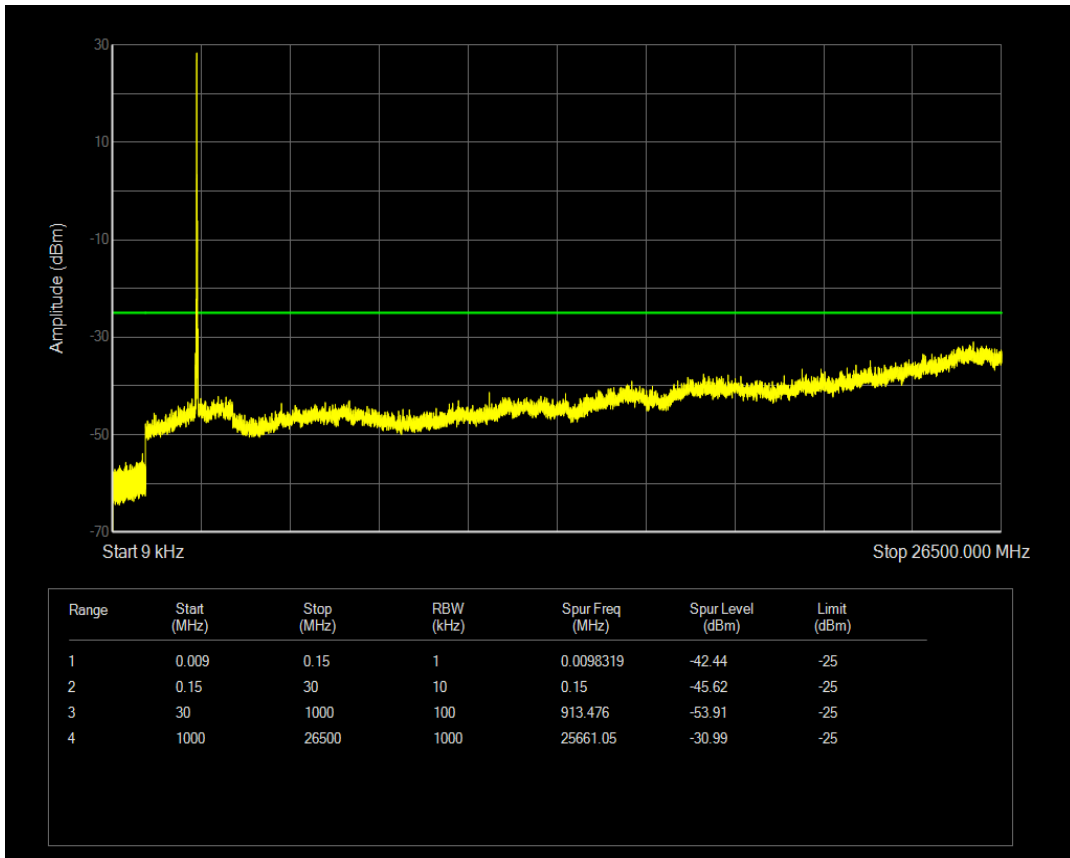

Band7 QPSK BW=20MHz Channel=20850 RB Size=100 Position=#0

Band7 16QAM BW=20MHz Channel=20850 RB Size=1 Position=#0

Band7 16QAM BW=20MHz Channel=20850 RB Size=100 Position=#0

Band7 QPSK BW=20MHz Channel=21100 RB Size=1 Position=#0

Band7 QPSK BW=20MHz Channel=21100 RB Size=100 Position=#0

Band7 16QAM BW=20MHz Channel=21100 RB Size=1 Position=#0

Band7 16QAM BW=20MHz Channel=21100 RB Size=100 Position=#0

Band7 QPSK BW=20MHz Channel=21350 RB Size=1 Position=#0