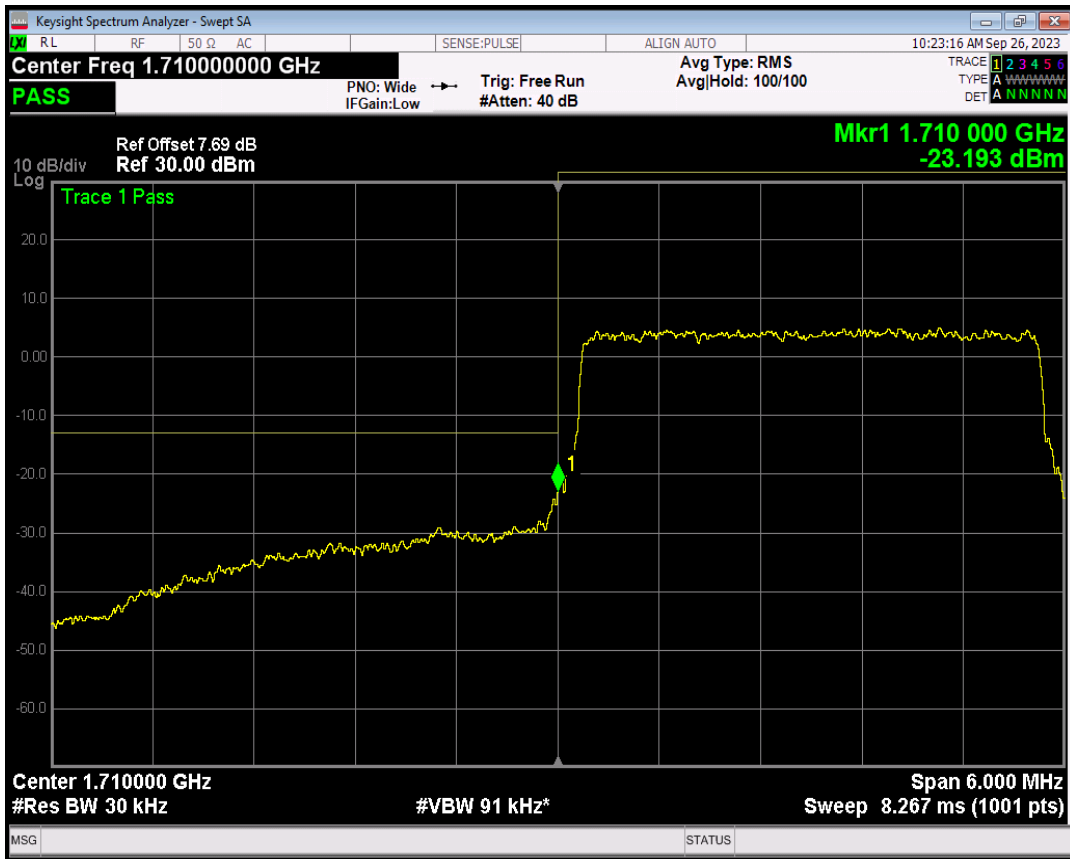

Band4 QPSK BW=3MHz Channel=19965 RB Size=1 Position=#Max

Band4 QPSK BW=3MHz Channel=19965 RB Size=1 Position=#0

Band4 QPSK BW=3MHz Channel=19965 RB Size=15 Position=#0

Band4 16QAM BW=3MHz Channel=19965 RB Size=1 Position=#0

Band4 16QAM BW=3MHz Channel=19965 RB Size=1 Position=#Max

Band4 16QAM BW=3MHz Channel=19965 RB Size=15 Position=#0

Band4 QPSK BW=3MHz Channel=20385 RB Size=1 Position=#0

Band4 QPSK BW=3MHz Channel=20385 RB Size=1 Position=#Max