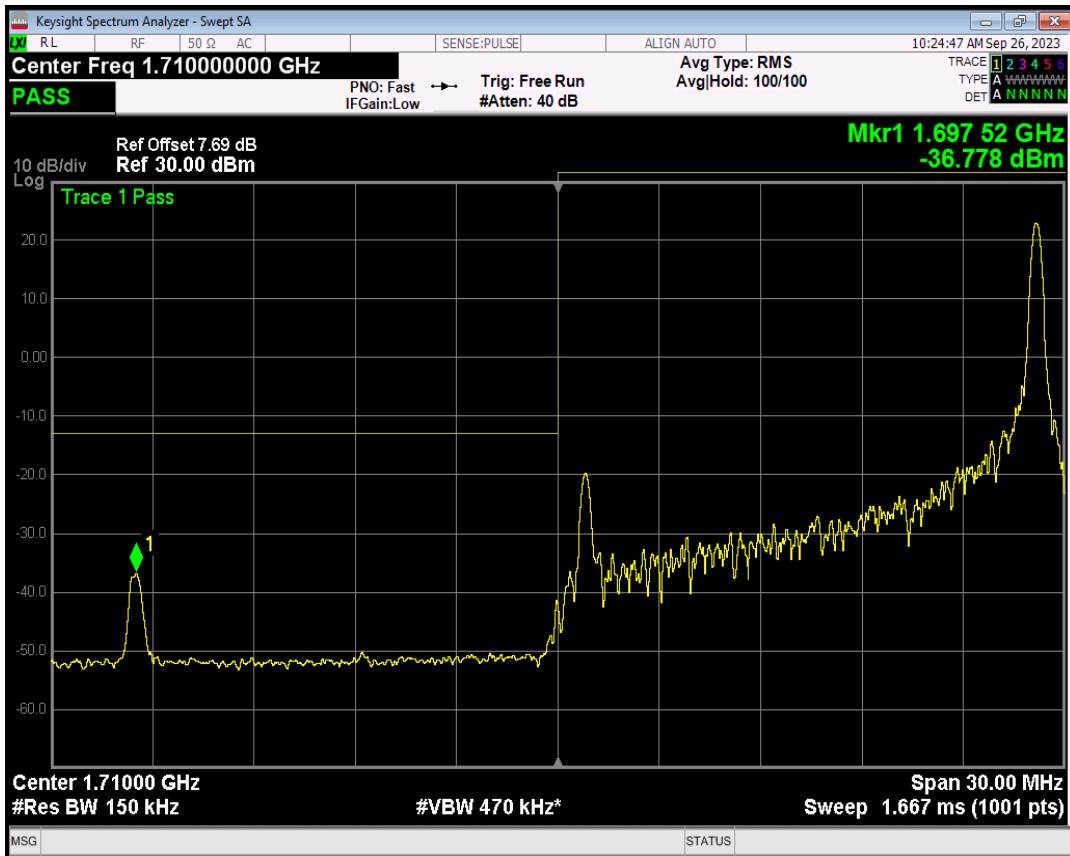

Band4 QPSK BW=15MHz Channel=20025 RB Size=75 Position=#0