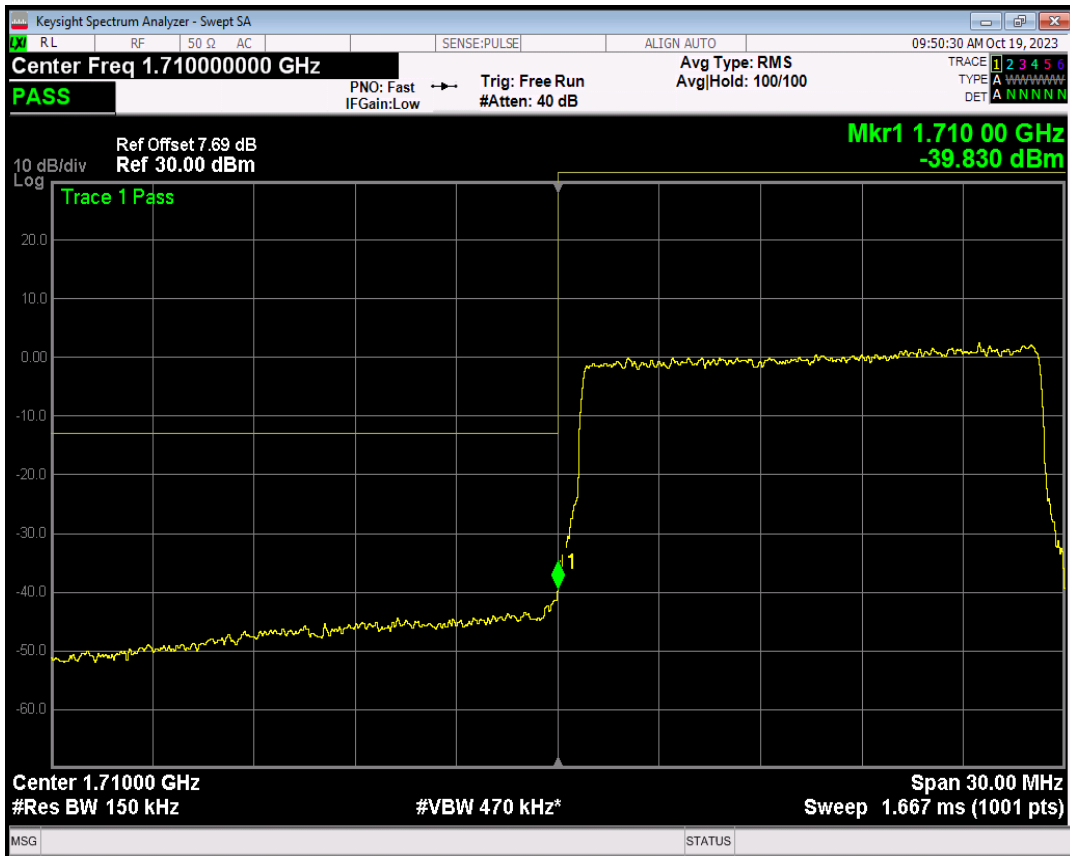

Band66 16QAM BW=20MHz Channel=132072 RB Size=1 Position=#Max

Band66 16QAM BW=20MHz Channel=132072 RB Size=100 Position=#0

Band66 16QAM BW=15MHz Channel=132597 RB Size=75 Position=#0

Band66 16QAM BW=15MHz Channel=132047 RB Size=75 Position=#0