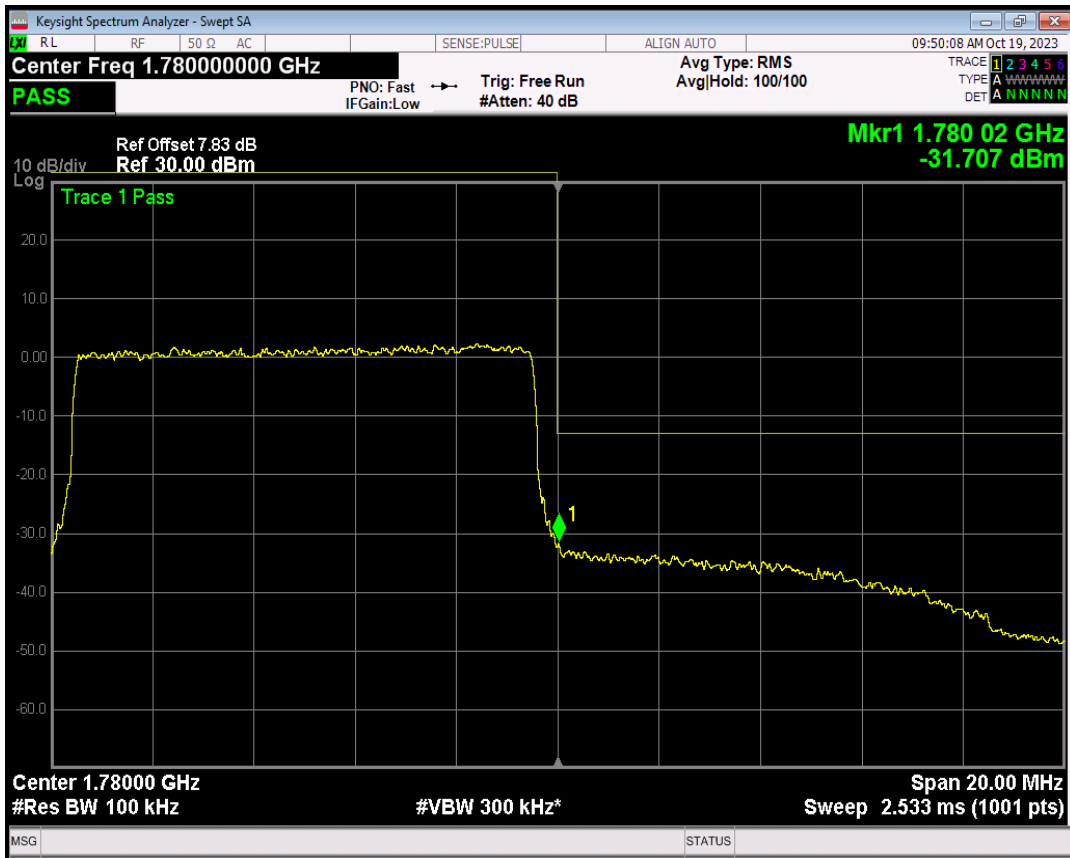

Band66 QPSK BW=1.4MHz Channel=131979 RB Size=1 Position=#0

Band66 QPSK BW=10MHz Channel=132622 RB Size=1 Position=#0

Band66 QPSK BW=10MHz Channel=132022 RB Size=50 Position=#0

Band66 QPSK BW=10MHz Channel=132622 RB Size=50 Position=#0