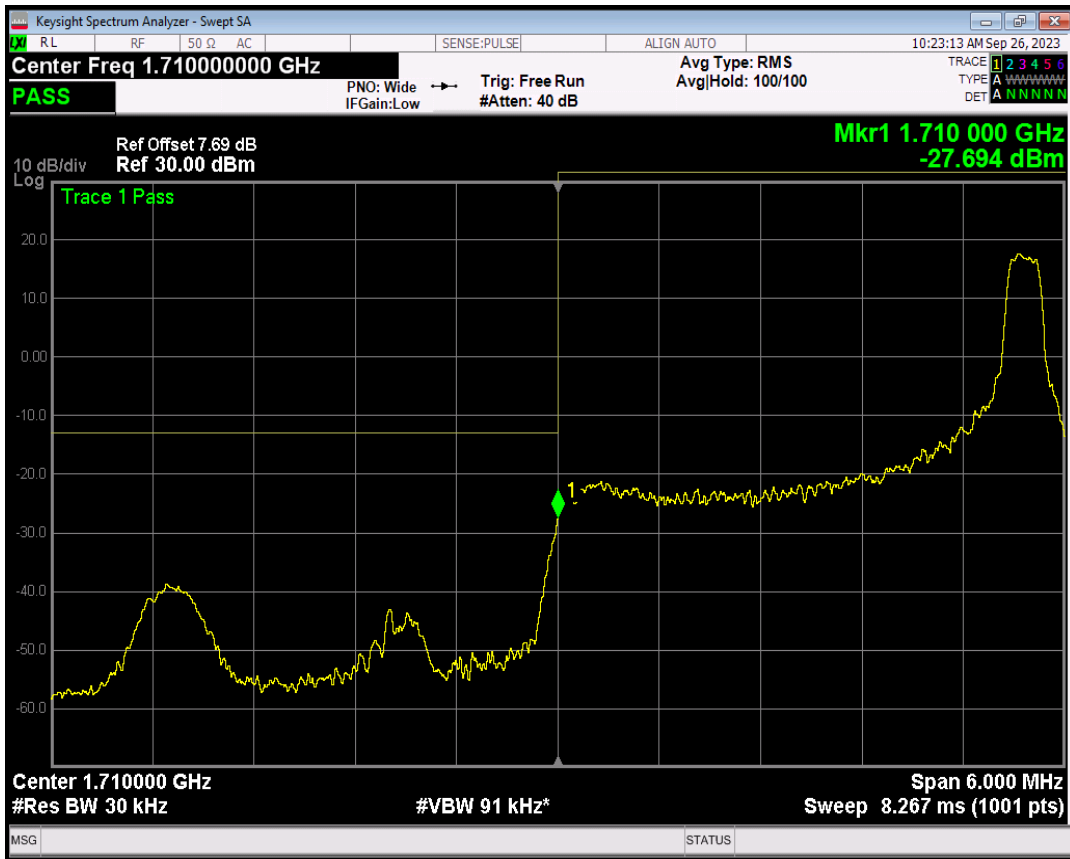

Band4 QPSK BW=3MHz Channel=19965 RB Size=1 Position=#Max

Band4 QPSK BW=3MHz Channel=19965 RB Size=1 Position=#0

Band4 QPSK BW=3MHz Channel=19965 RB Size=15 Position=#0

Band4 16QAM BW=3MHz Channel=19965 RB Size=1 Position=#0

Band4 16QAM BW=3MHz Channel=19965 RB Size=1 Position=#Max

Band4 16QAM BW=3MHz Channel=19965 RB Size=15 Position=#0

Band4 QPSK BW=3MHz Channel=20385 RB Size=1 Position=#0

Band4 QPSK BW=3MHz Channel=20385 RB Size=1 Position=#Max