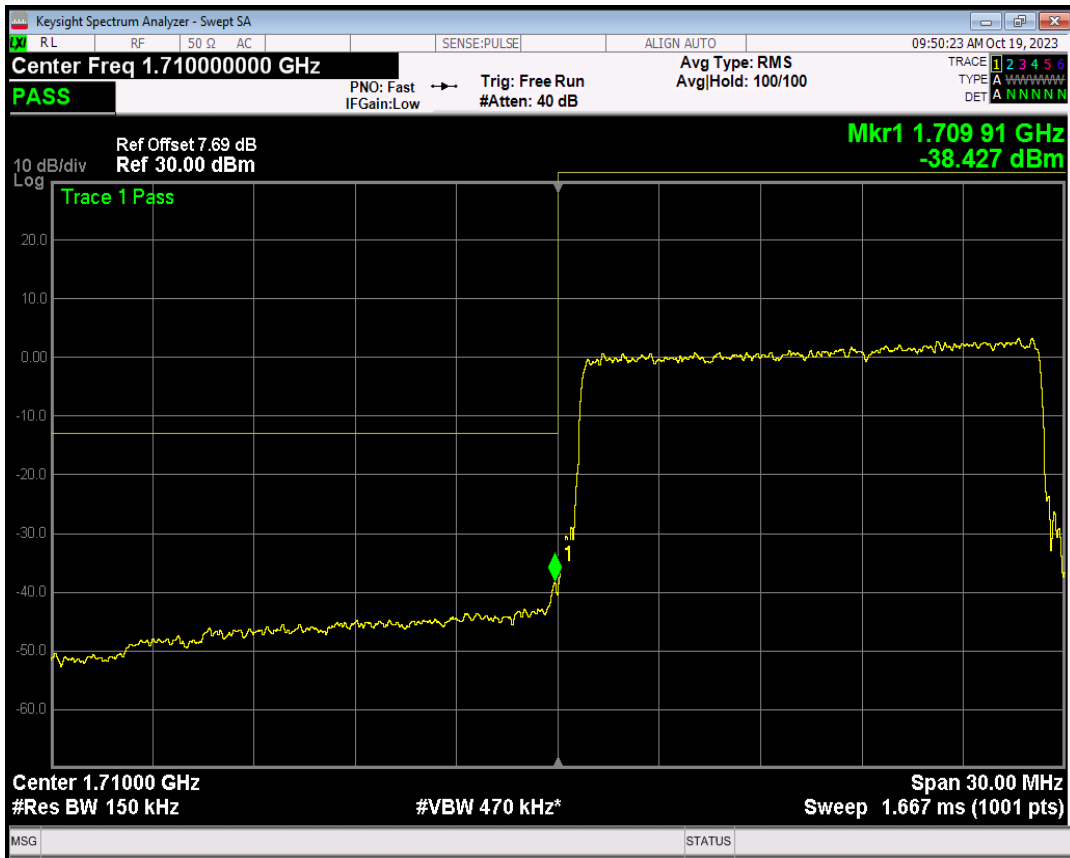

Band66 QPSK BW=15MHz Channel=132597 RB Size=1 Position=#0

Band66 QPSK BW=15MHz Channel=132047 RB Size=1 Position=#0

Band66 QPSK BW=15MHz Channel=132047 RB Size=1 Position=#Max

Band66 QPSK BW=15MHz Channel=132047 RB Size=75 Position=#0