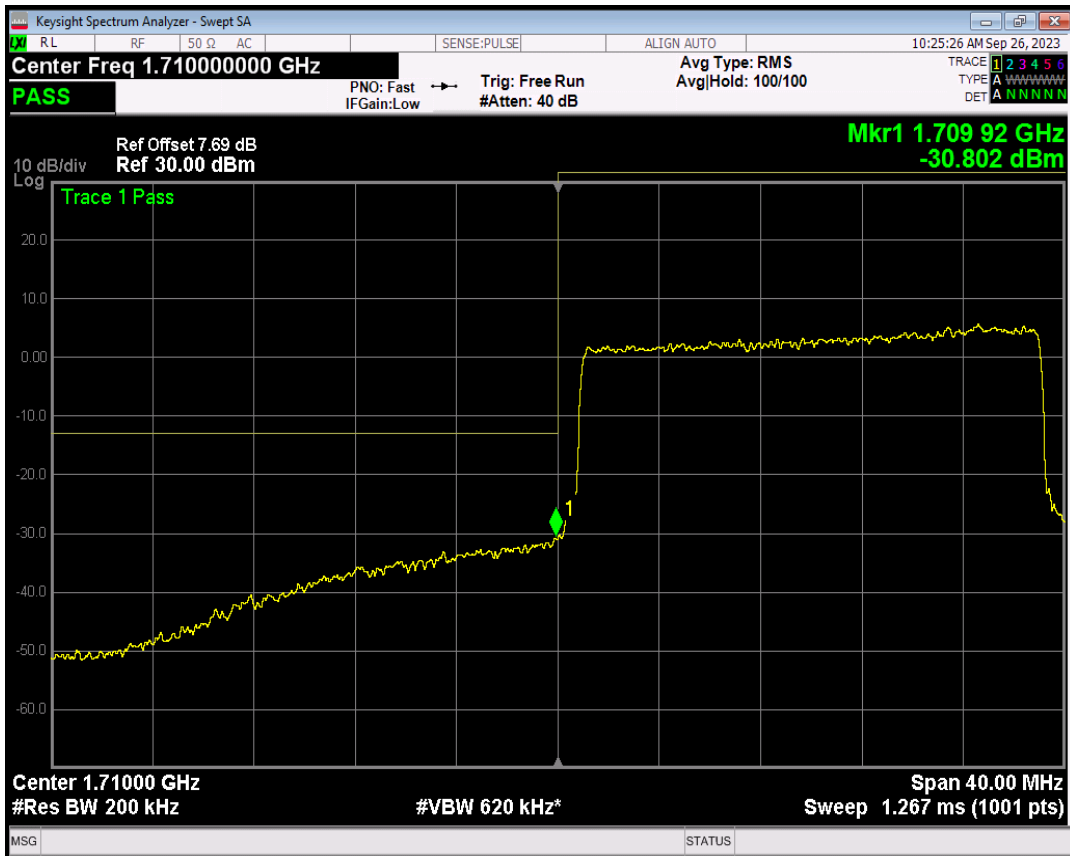

Band4 QPSK BW=20MHz Channel=20050 RB Size=1 Position=#0

Band4 QPSK BW=20MHz Channel=20050 RB Size=1 Position=#Max

Band4 QPSK BW=20MHz Channel=20050 RB Size=100 Position=#0

Band4 16QAM BW=20MHz Channel=20050 RB Size=1 Position=#0

Band4 16QAM BW=20MHz Channel=20050 RB Size=1 Position=#Max

Band4 16QAM BW=20MHz Channel=20050 RB Size=100 Position=#0

Band4 QPSK BW=20MHz Channel=20300 RB Size=1 Position=#0

Band4 QPSK BW=20MHz Channel=20300 RB Size=1 Position=#Max