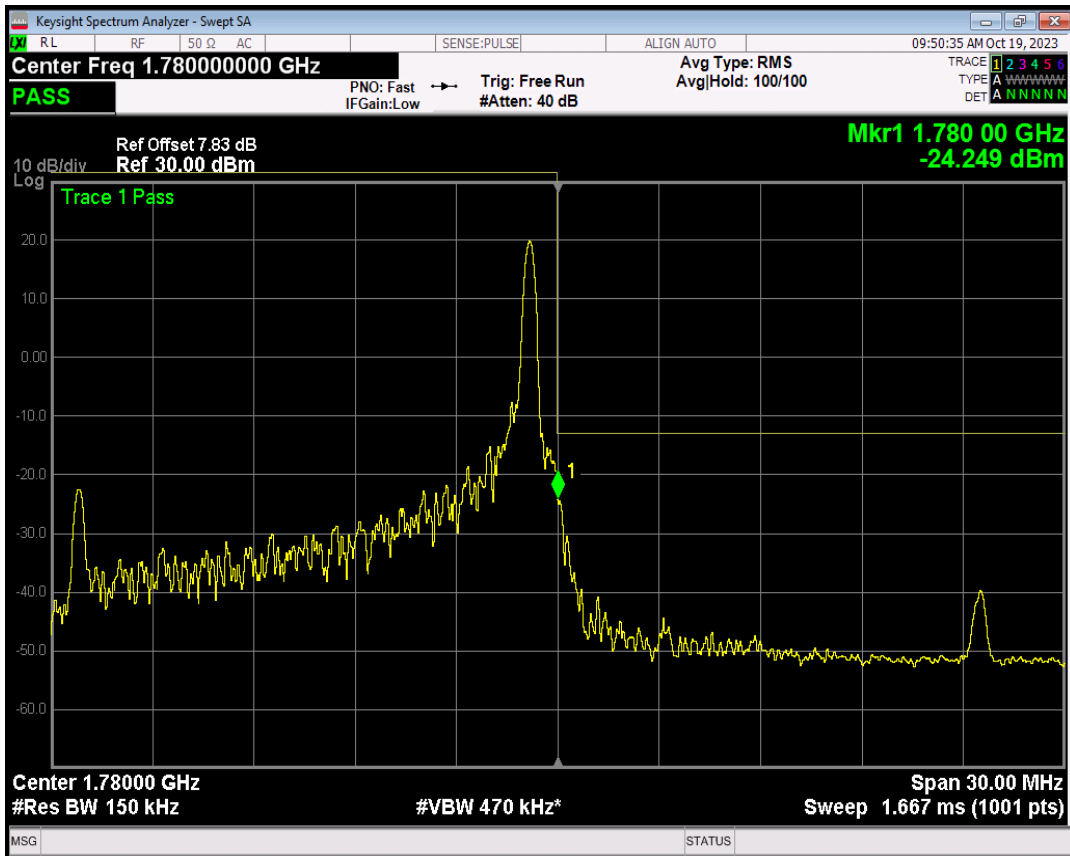

Band66 QPSK BW=15MHz Channel=132597 RB Size=75 Position=#0