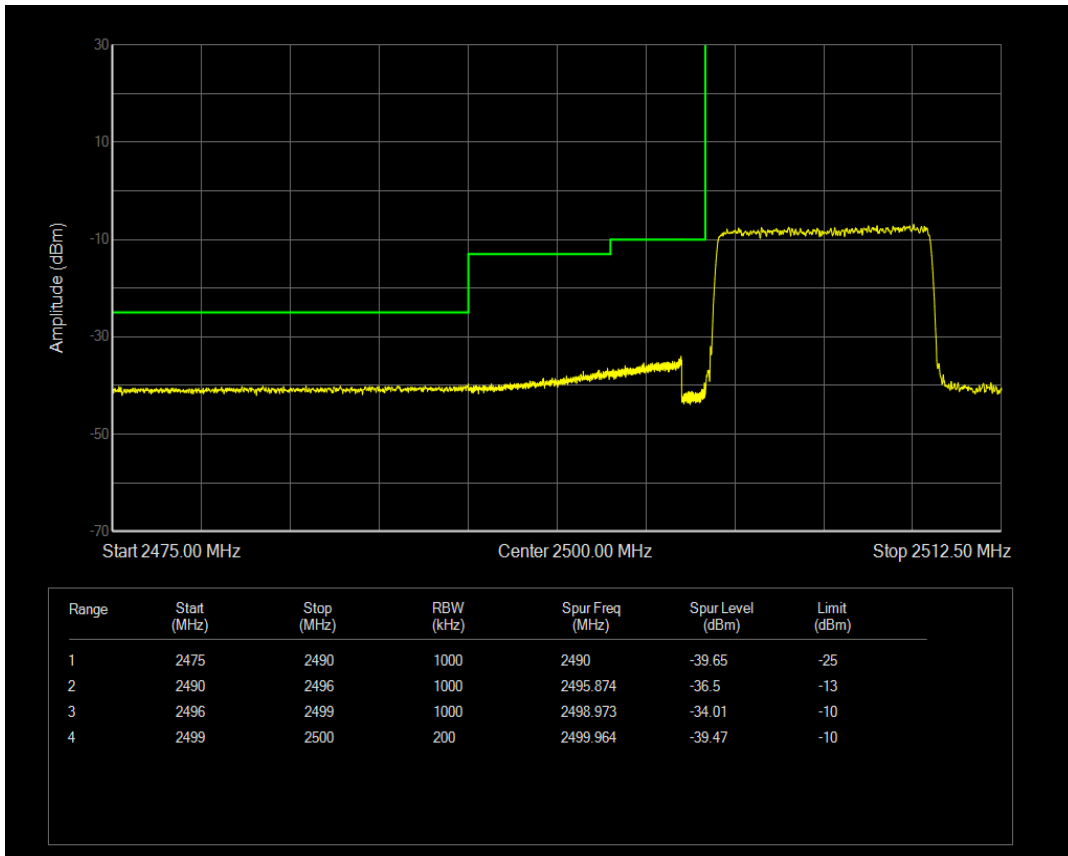

Band7 16QAM BW=5MHz Channel=21425 RB Size=25 Position=#0

Band7 QPSK BW=10MHz Channel=20800 RB Size=1 Position=#0

Band7 QPSK BW=10MHz Channel=20800 RB Size=1 Position=#Max

Band7 QPSK BW=10MHz Channel=20800 RB Size=50 Position=#0

Band7 16QAM BW=10MHz Channel=20800 RB Size=1 Position=#0

Band7 16QAM BW=10MHz Channel=20800 RB Size=1 Position=#Max

Band7 16QAM BW=10MHz Channel=20800 RB Size=50 Position=#0

Band7 QPSK BW=10MHz Channel=21400 RB Size=1 Position=#0