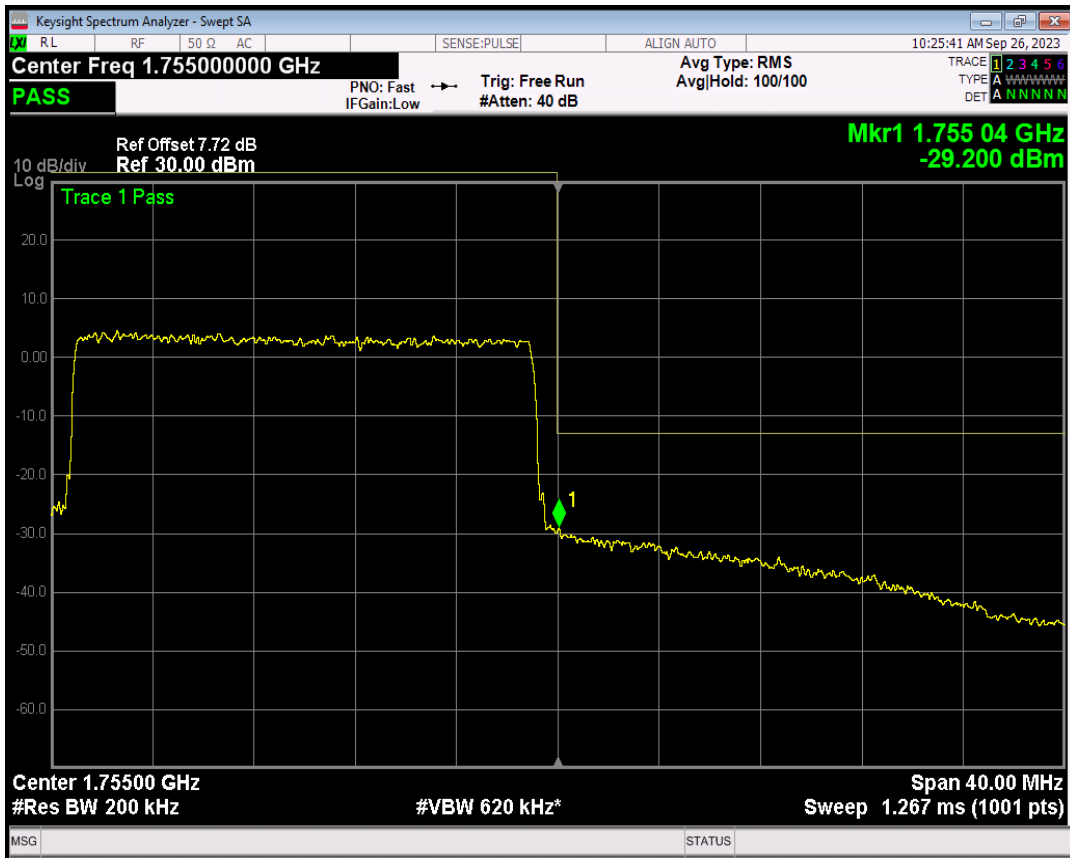

Band4 QPSK BW=20MHz Channel=20300 RB Size=100 Position=#0

Band4 16QAM BW=20MHz Channel=20300 RB Size=1 Position=#0

Band4 16QAM BW=20MHz Channel=20300 RB Size=1 Position=#Max

Band4 16QAM BW=20MHz Channel=20300 RB Size=100 Position=#0