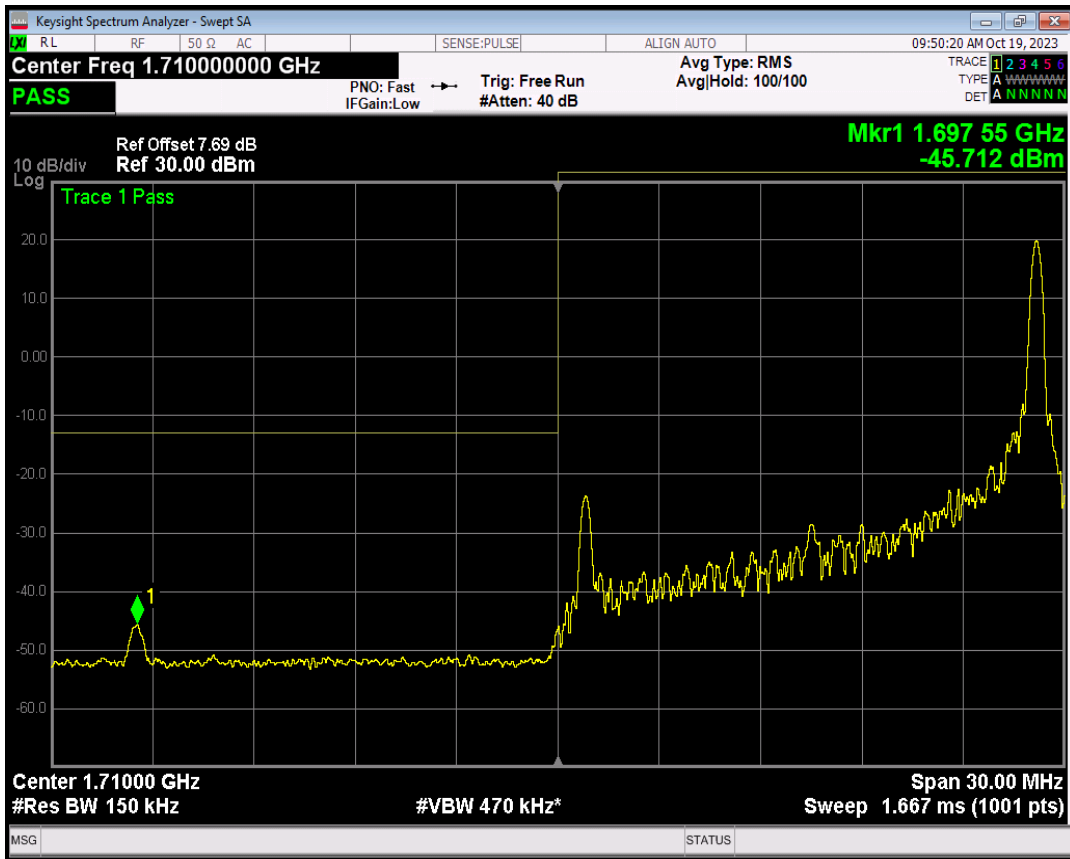

Band66 QPSK BW=15MHz Channel=132047 RB Size=75 Position=#0