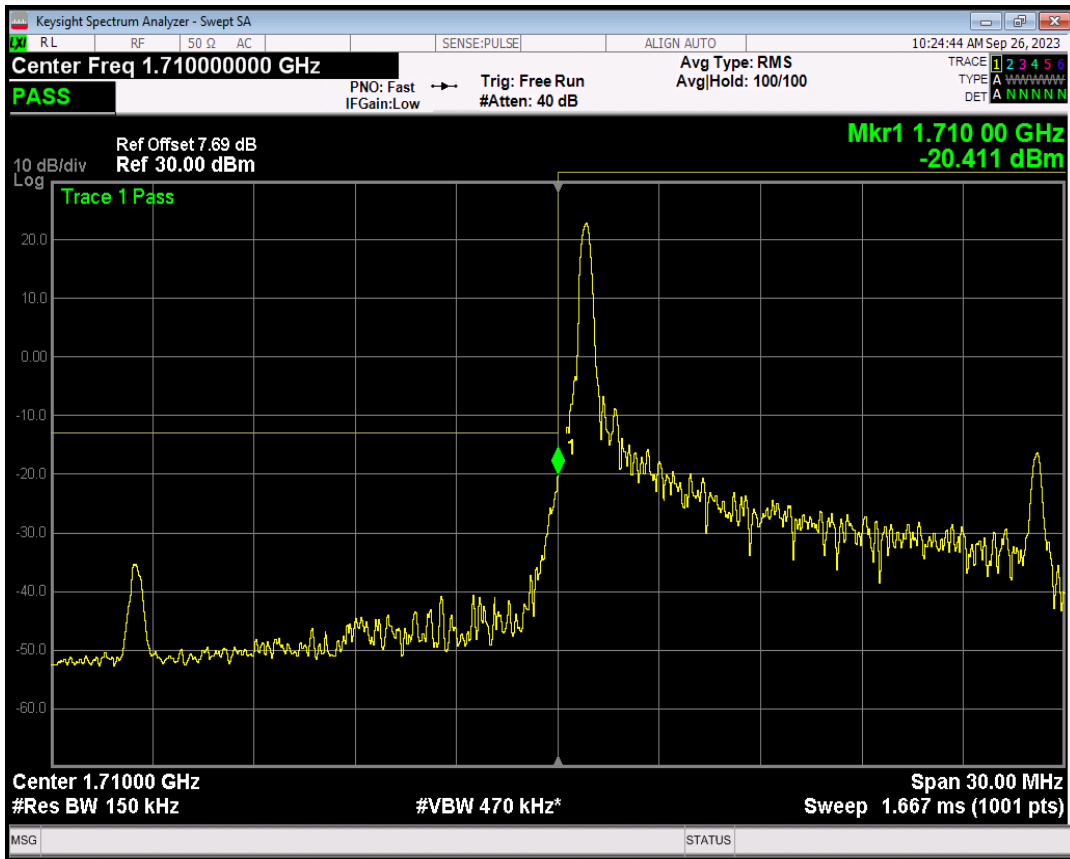

Band4 QPSK BW=15MHz Channel=20025 RB Size=1 Position=#Max