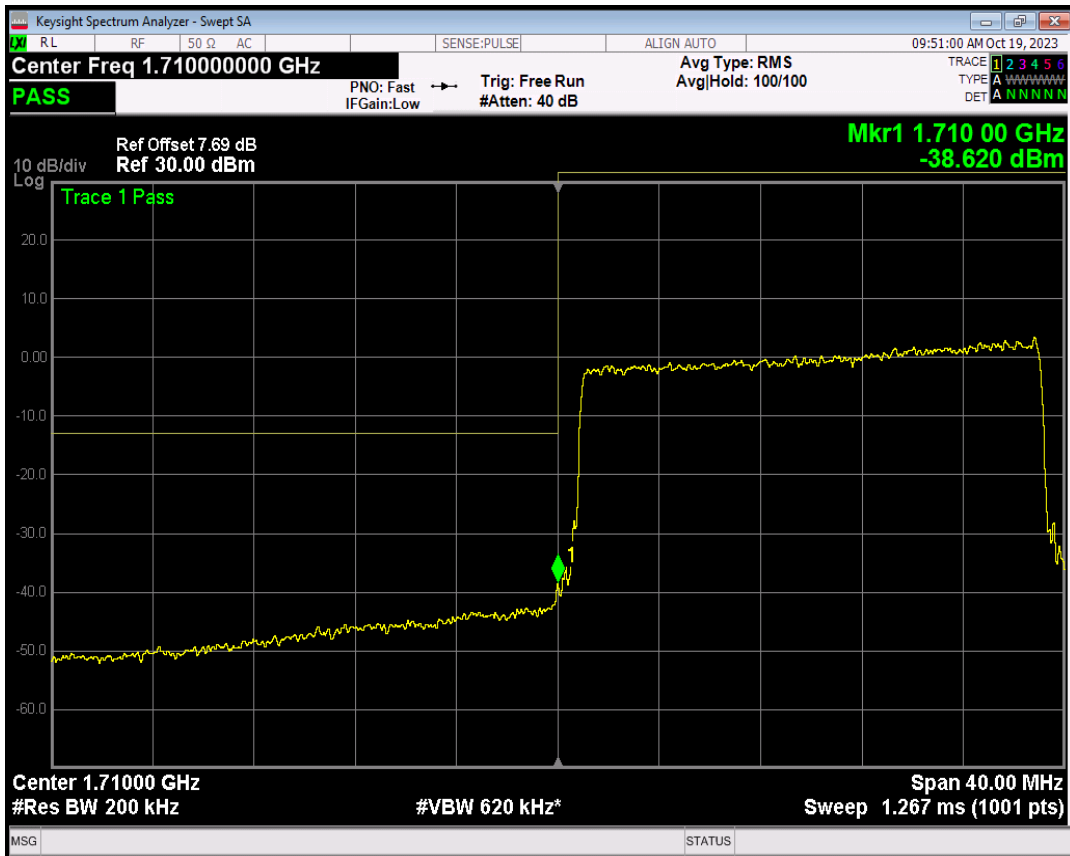

Band66 16QAM BW=15MHz Channel=132597 RB Size=75 Position=#0

Band66 16QAM BW=20MHz Channel=132072 RB Size=100 Position=#0