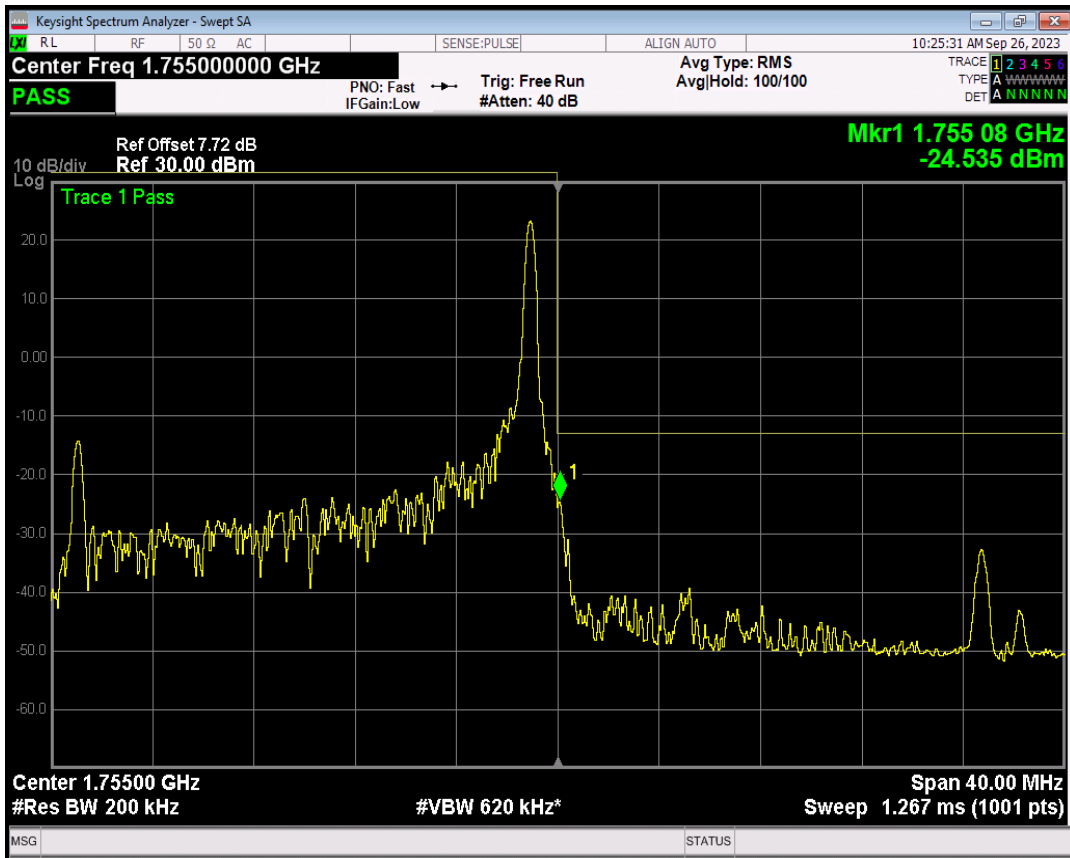

Band4 16QAM BW=20MHz Channel=20050 RB Size=1 Position=#Max

Band4 16QAM BW=20MHz Channel=20050 RB Size=100 Position=#0

Band4 QPSK BW=20MHz Channel=20300 RB Size=1 Position=#0

Band4 QPSK BW=20MHz Channel=20300 RB Size=1 Position=#Max

Band4 QPSK BW=20MHz Channel=20300 RB Size=100 Position=#0

Band4 16QAM BW=20MHz Channel=20300 RB Size=1 Position=#0

Band4 16QAM BW=20MHz Channel=20300 RB Size=1 Position=#Max

Band4 16QAM BW=20MHz Channel=20300 RB Size=100 Position=#0