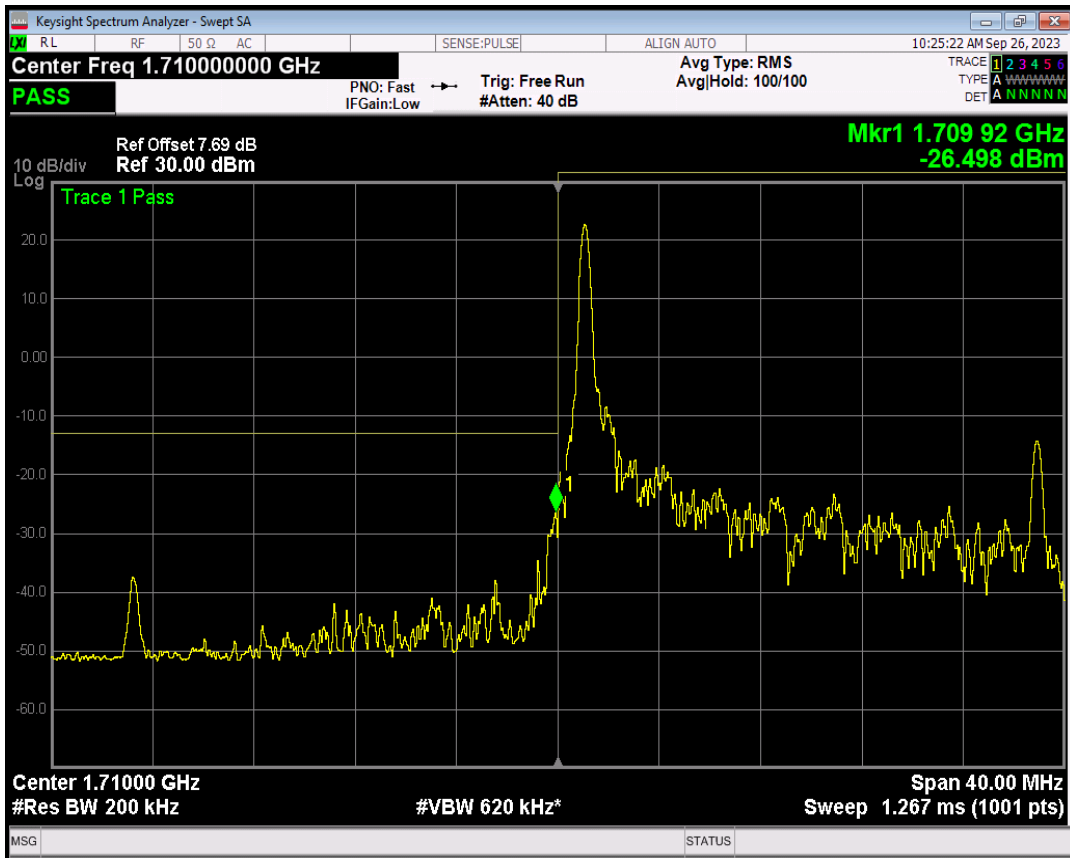

Band4 QPSK BW=20MHz Channel=20050 RB Size=1 Position=#0

Band4 QPSK BW=20MHz Channel=20050 RB Size=1 Position=#Max

Band4 QPSK BW=20MHz Channel=20050 RB Size=100 Position=#0

Band4 16QAM BW=20MHz Channel=20050 RB Size=1 Position=#0

Band4 16QAM BW=20MHz Channel=20050 RB Size=1 Position=#Max

Band4 16QAM BW=20MHz Channel=20050 RB Size=100 Position=#0

Band4 QPSK BW=20MHz Channel=20300 RB Size=1 Position=#0

Band4 QPSK BW=20MHz Channel=20300 RB Size=1 Position=#Max