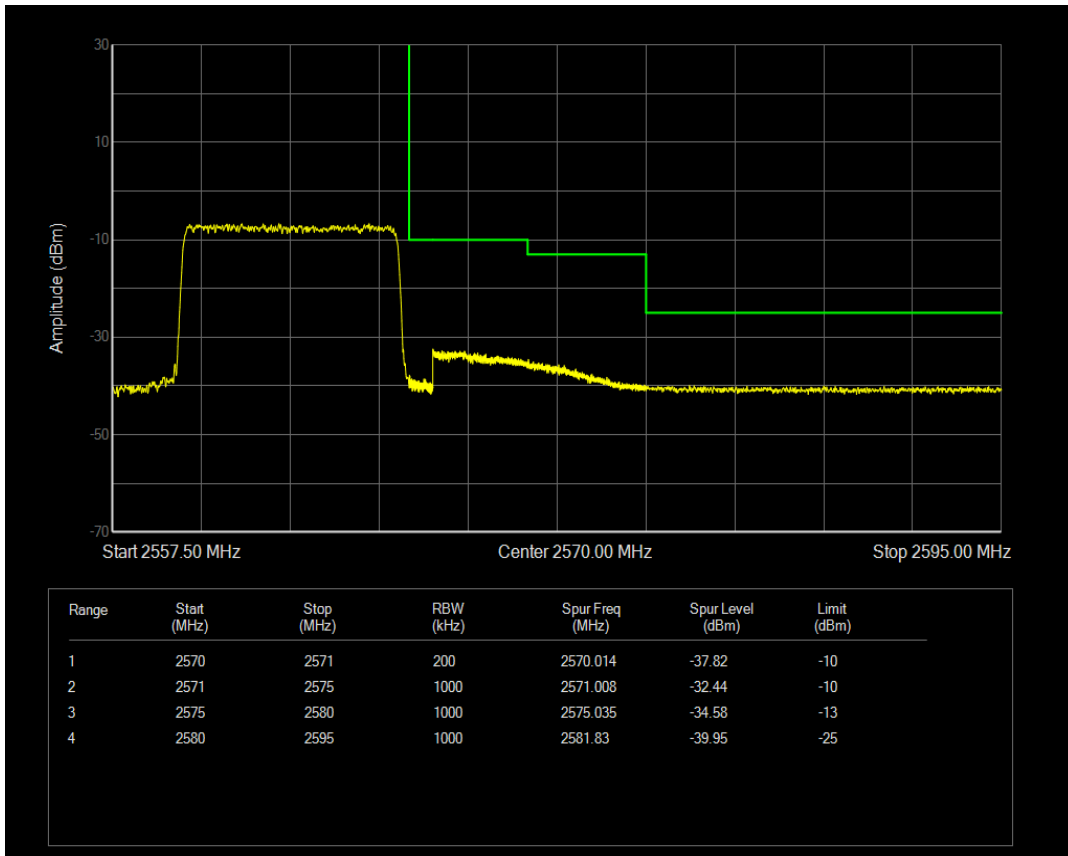

Band7 16QAM BW=5MHz Channel=21425 RB Size=25 Position=#0

Band7 QPSK BW=10MHz Channel=20800 RB Size=1 Position=#0

Band7 QPSK BW=10MHz Channel=20800 RB Size=1 Position=#Max

Band7 QPSK BW=10MHz Channel=20800 RB Size=50 Position=#0

Band7 16QAM BW=10MHz Channel=20800 RB Size=1 Position=#0

Band7 16QAM BW=10MHz Channel=20800 RB Size=1 Position=#Max

Band7 16QAM BW=10MHz Channel=20800 RB Size=50 Position=#0

Band7 QPSK BW=10MHz Channel=21400 RB Size=1 Position=#0

Band7 QPSK BW=10MHz Channel=21400 RB Size=1 Position=#Max

Band7 QPSK BW=10MHz Channel=21400 RB Size=50 Position=#0

Band7 16QAM BW=10MHz Channel=21400 RB Size=1 Position=#0

Band7 16QAM BW=10MHz Channel=21400 RB Size=1 Position=#Max