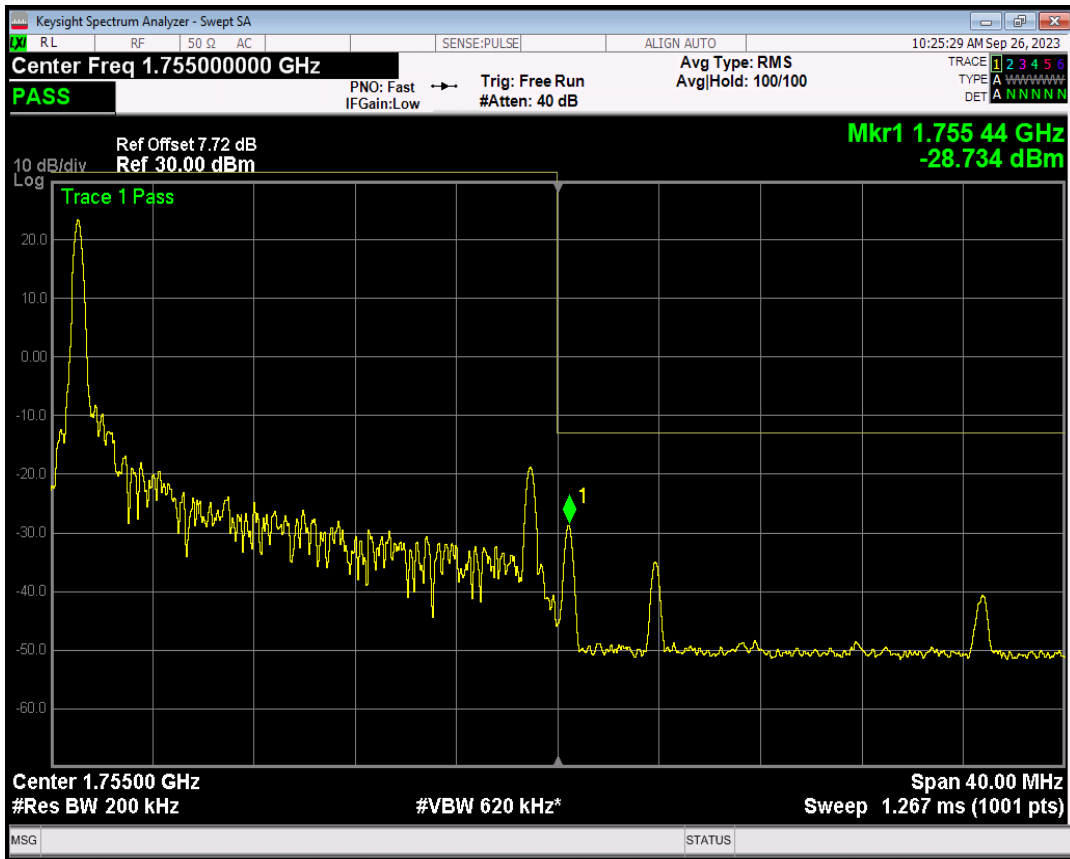

Band4 QPSK BW=20MHz Channel=20300 RB Size=1 Position=#Max