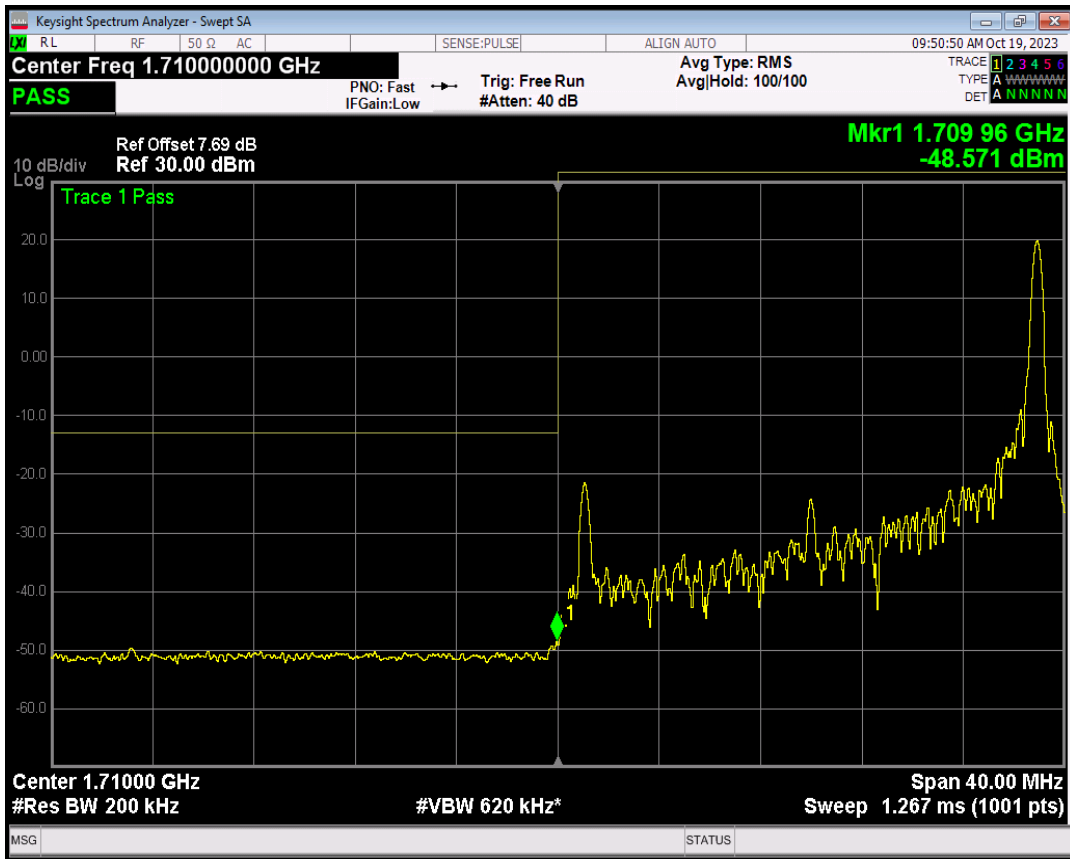

Band66 QPSK BW=20MHz Channel=132072 RB Size=1 Position=#Max