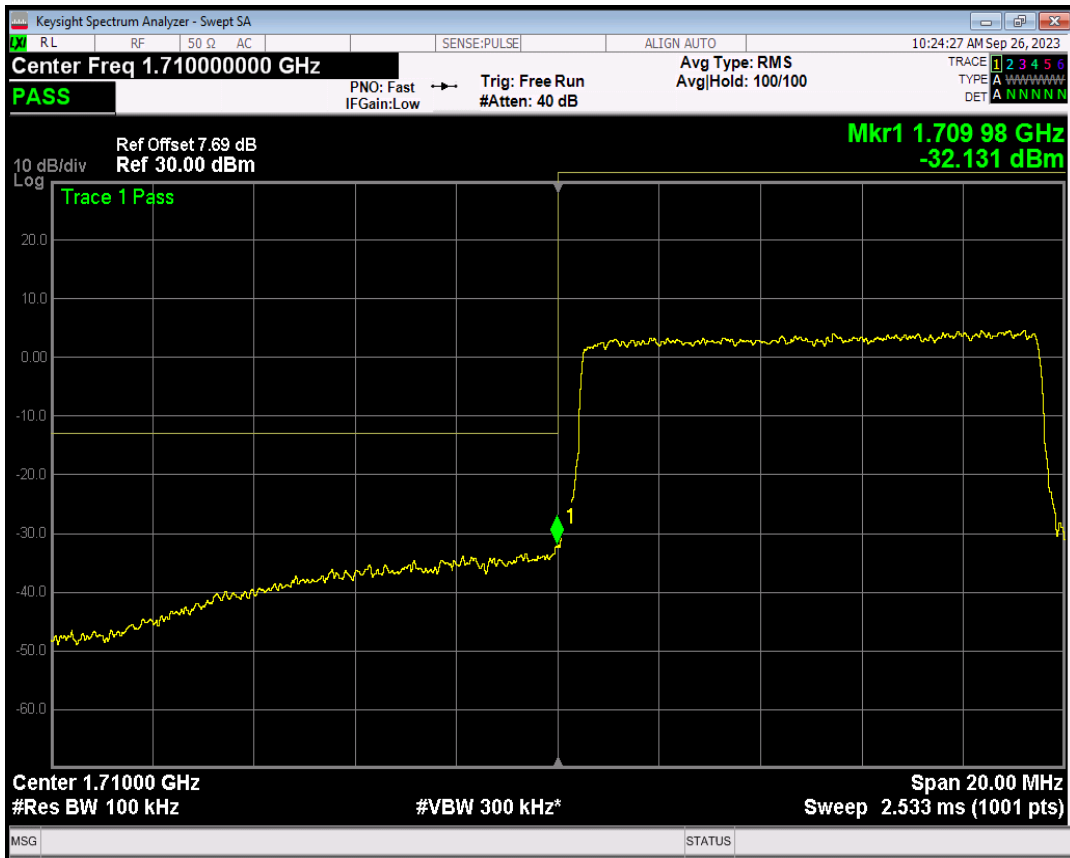

Band4 QPSK BW=10MHz Channel=20350 RB Size=1 Position=#0