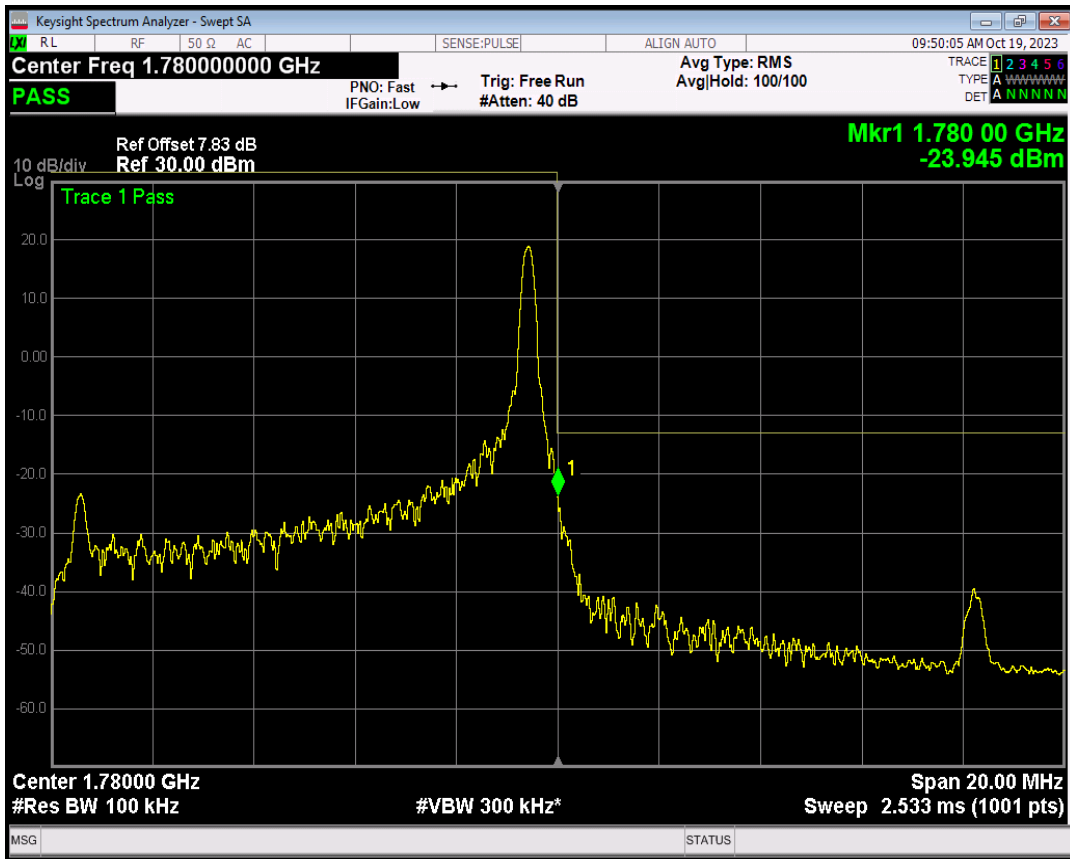

Band66 QPSK BW=1.4MHz Channel=132665 RB Size=6 Position=#0