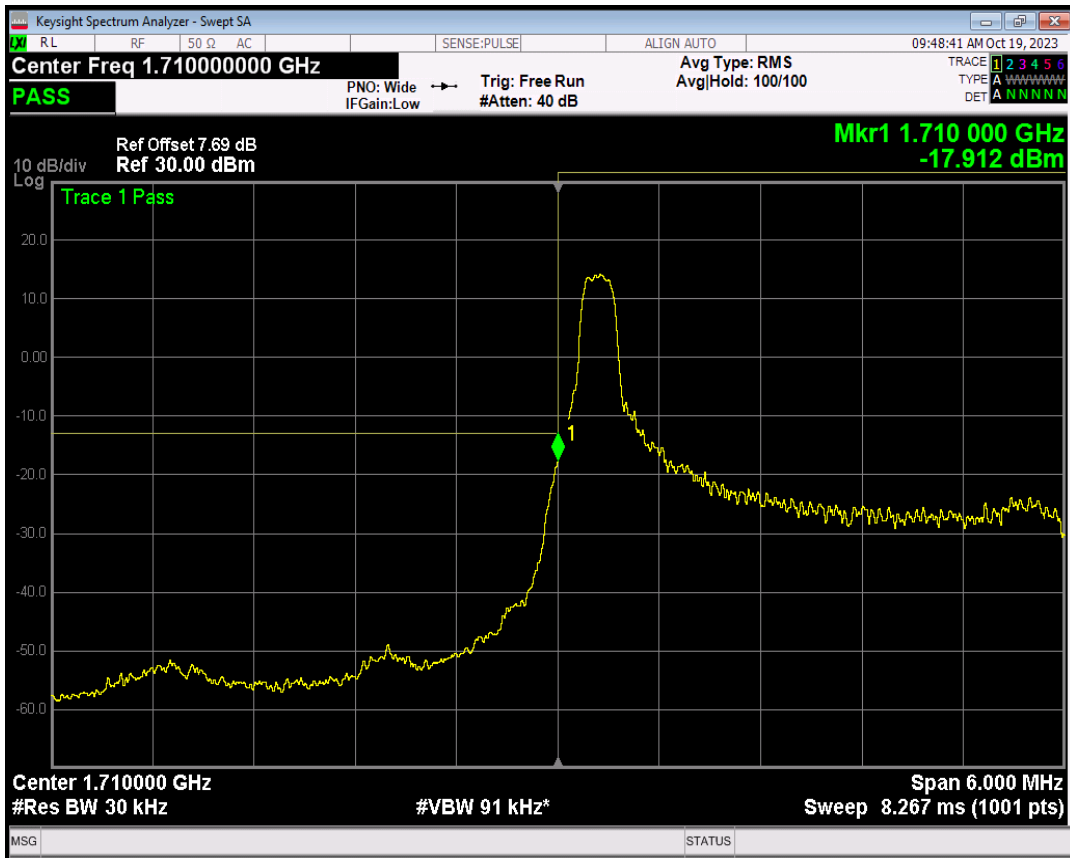

Band66 QPSK BW=3MHz Channel=131987 RB Size=1 Position=#Max

Band66 QPSK BW=3MHz Channel=131987 RB Size=1 Position=#0