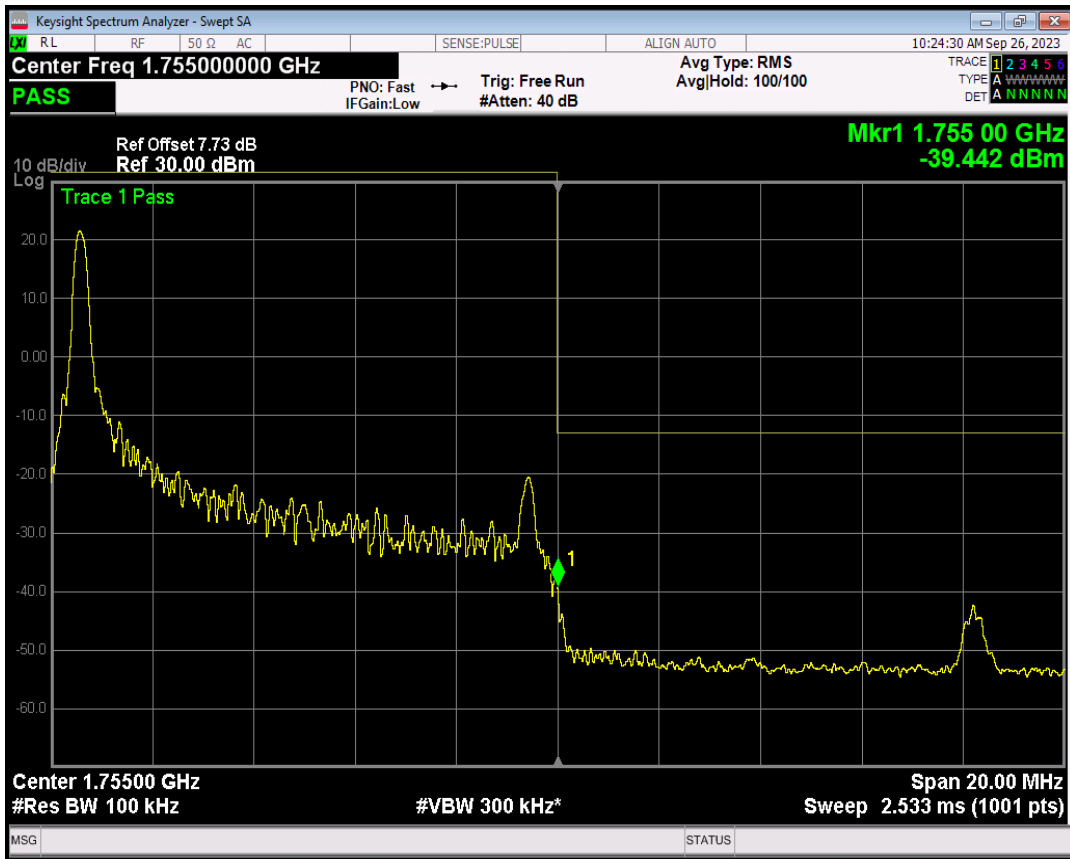

Band4 QPSK BW=10MHz Channel=20350 RB Size=1 Position=#Max