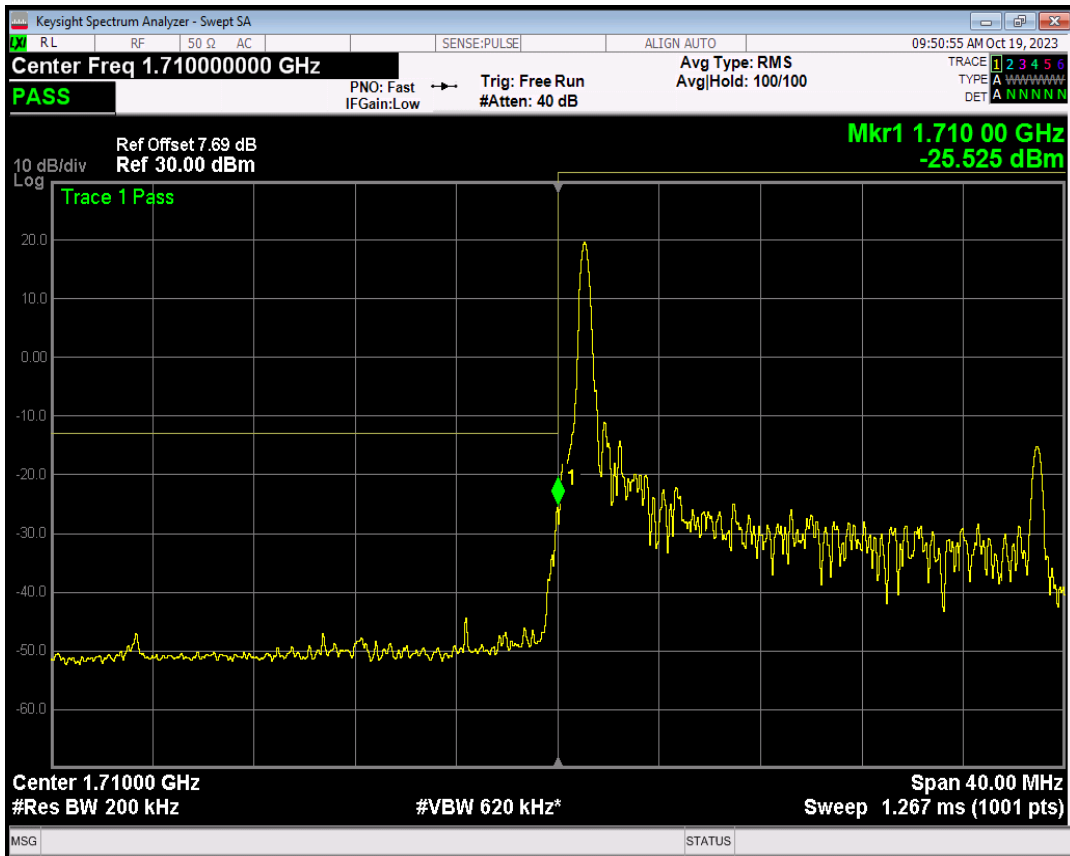

Band66 16QAM BW=10MHz Channel=132022 RB Size=50 Position=#0

Band66 16QAM BW=10MHz Channel=132622 RB Size=1 Position=#0

Band66 16QAM BW=10MHz Channel=132622 RB Size=1 Position=#Max

Band66 16QAM BW=20MHz Channel=132072 RB Size=1 Position=#0