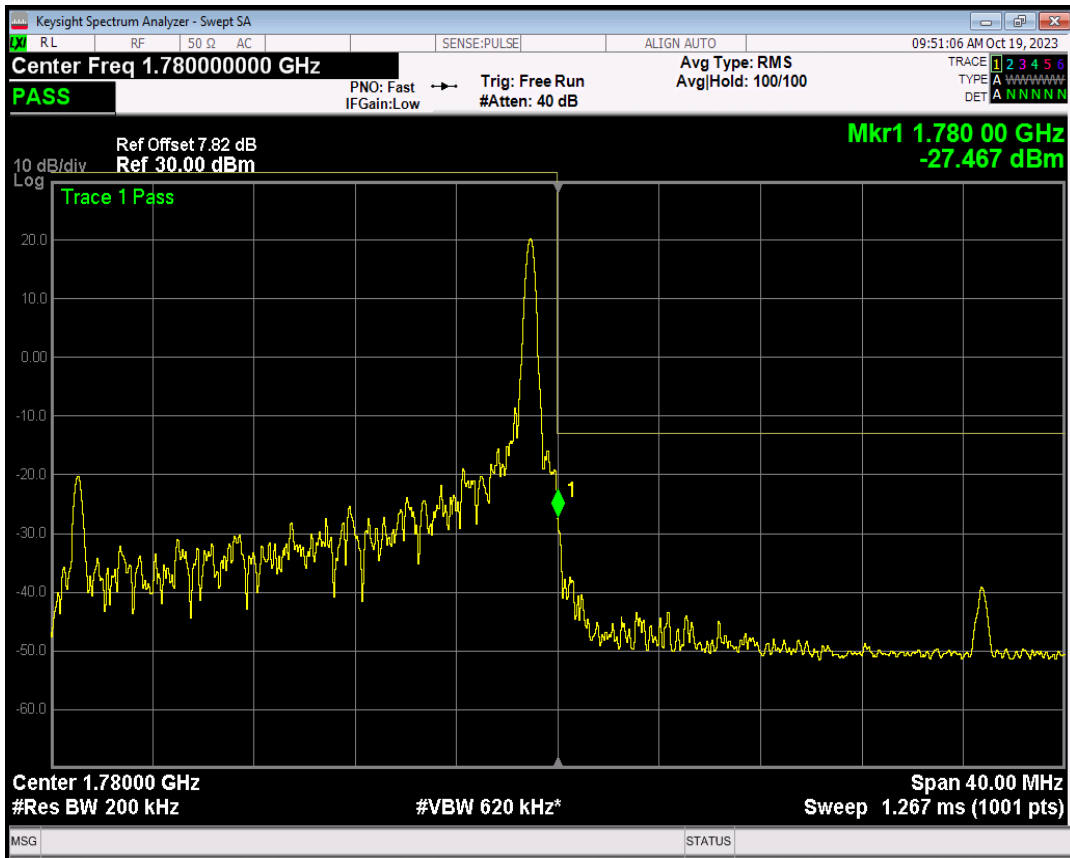

Band66 QPSK BW=20MHz Channel=132572 RB Size=100 Position=#0

Band66 QPSK BW=3MHz Channel=131987 RB Size=1 Position=#0

Band66 QPSK BW=3MHz Channel=131987 RB Size=1 Position=#Max

Band66 QPSK BW=20MHz Channel=132572 RB Size=1 Position=#Max