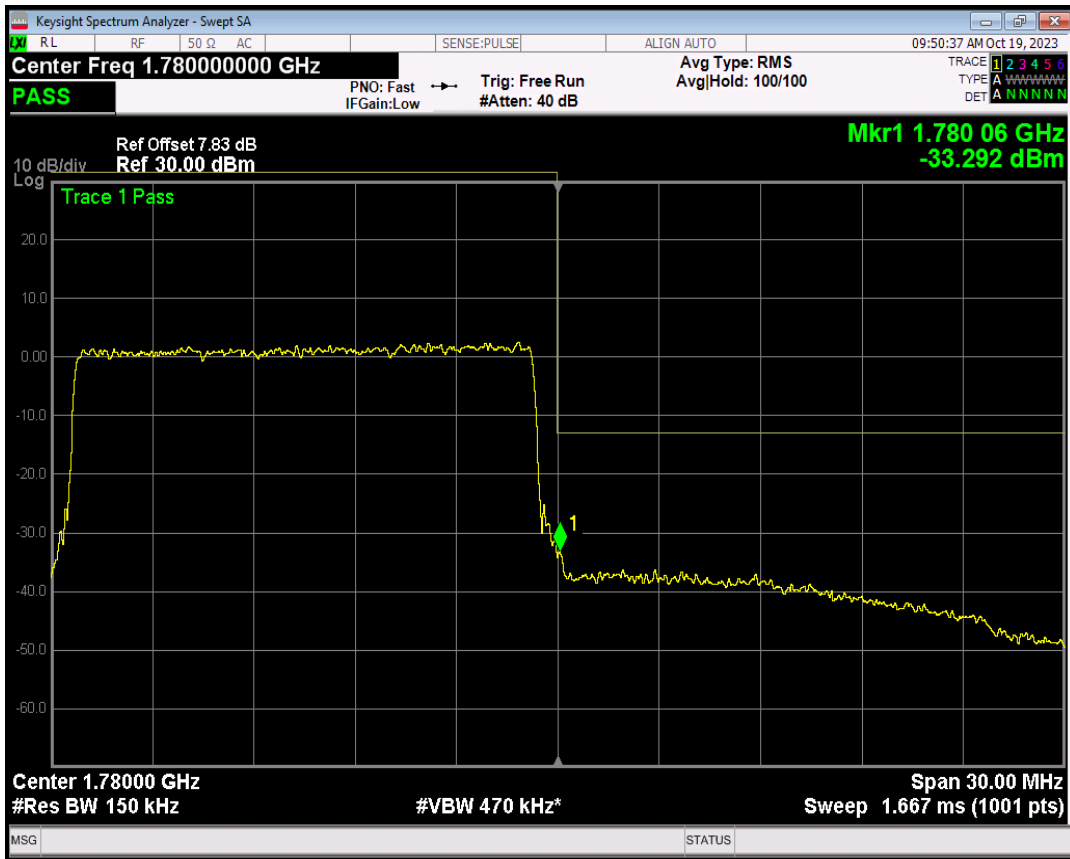

Band66 QPSK BW=20MHz Channel=132072 RB Size=1 Position=#0