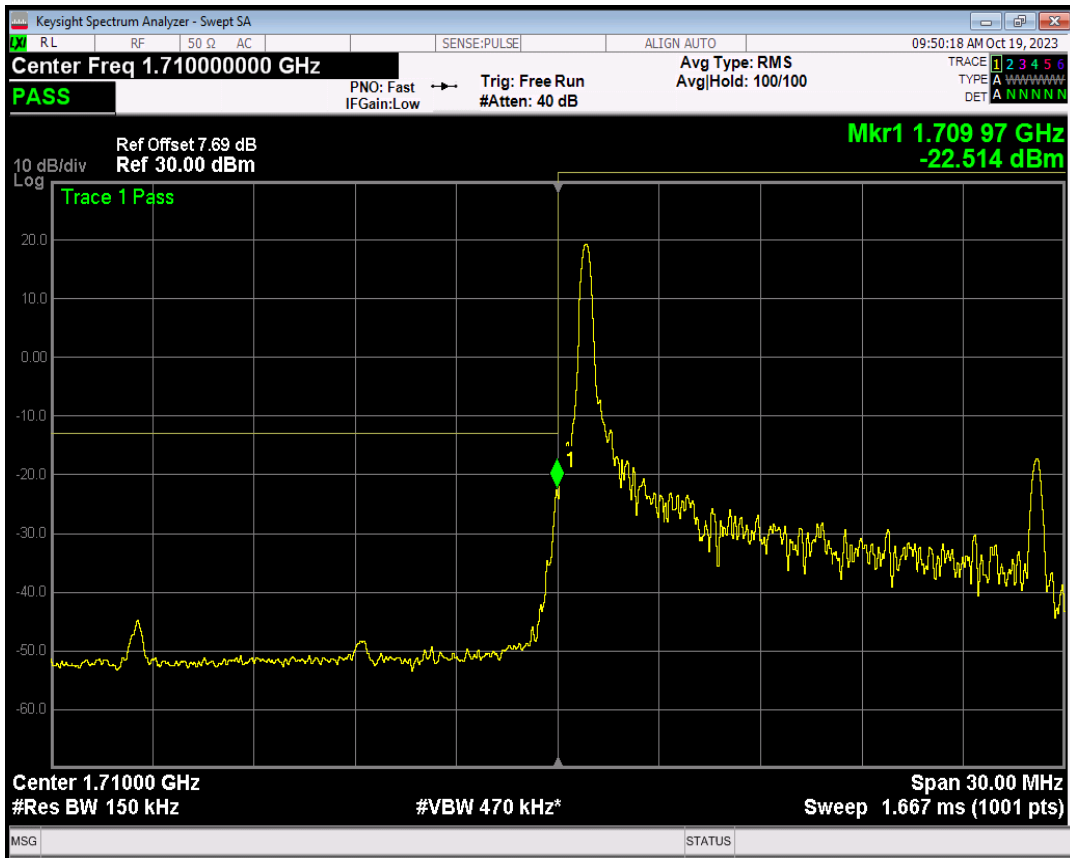

Band66 QPSK BW=15MHz Channel=132047 RB Size=1 Position=#Max

Band66 QPSK BW=15MHz Channel=132047 RB Size=1 Position=#0