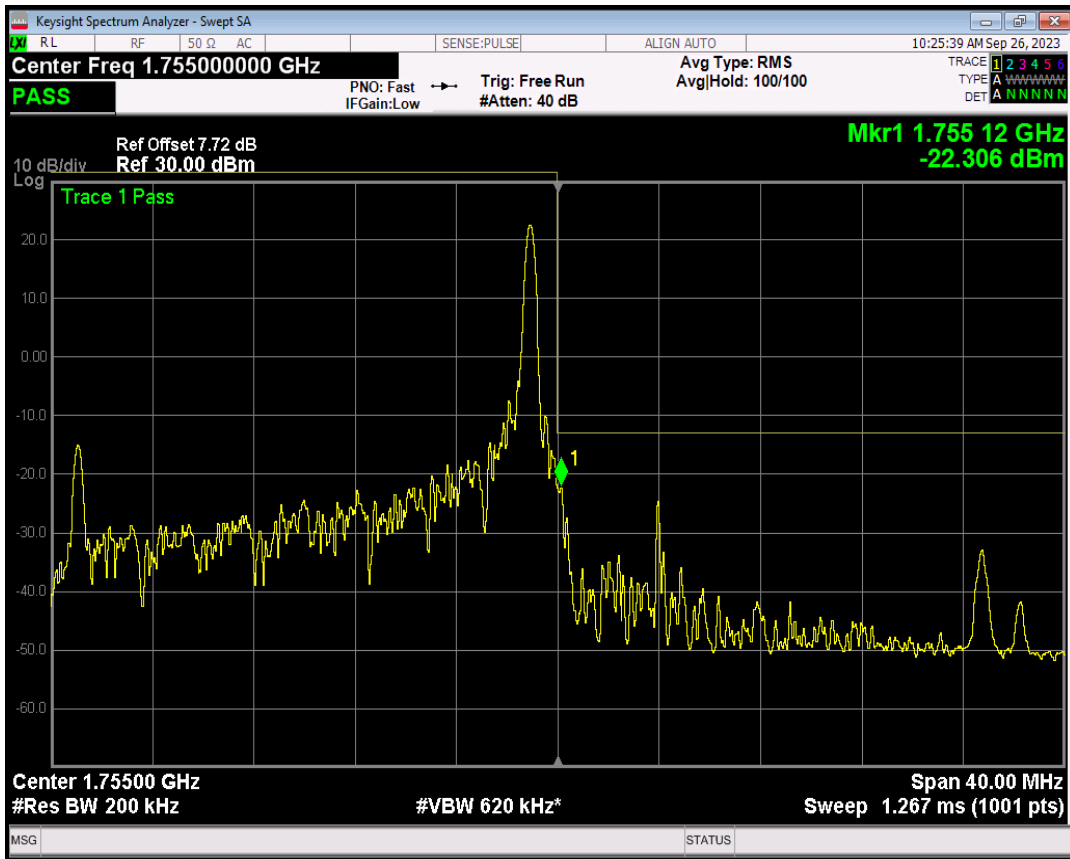

Band4 16QAM BW=20MHz Channel=20050 RB Size=1 Position=#Max

Band4 16QAM BW=20MHz Channel=20050 RB Size=100 Position=#0

Band4 QPSK BW=20MHz Channel=20300 RB Size=1 Position=#0

Band4 QPSK BW=20MHz Channel=20300 RB Size=1 Position=#Max

Band4 QPSK BW=20MHz Channel=20300 RB Size=100 Position=#0

Band4 16QAM BW=20MHz Channel=20300 RB Size=1 Position=#0

Band4 16QAM BW=20MHz Channel=20300 RB Size=1 Position=#Max

Band4 16QAM BW=20MHz Channel=20300 RB Size=100 Position=#0