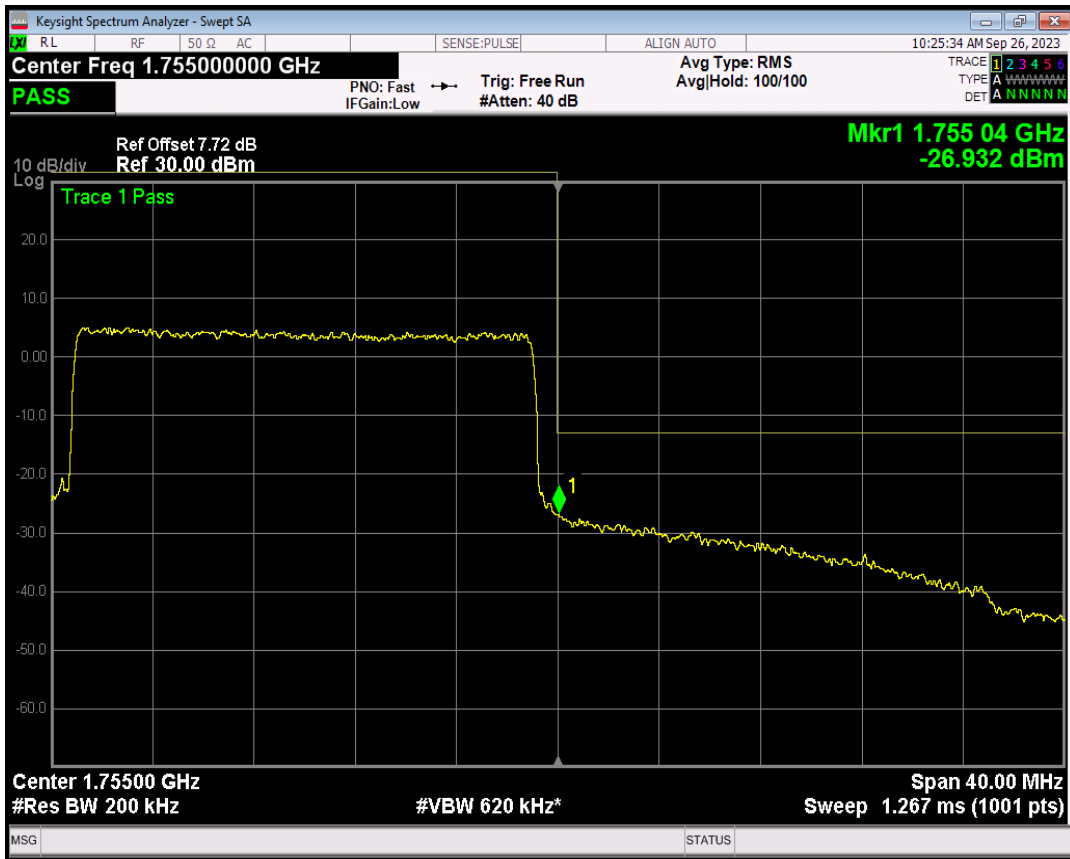

Band4 16QAM BW=20MHz Channel=20050 RB Size=1 Position=#Max

Band4 16QAM BW=20MHz Channel=20050 RB Size=100 Position=#0

Band4 QPSK BW=20MHz Channel=20300 RB Size=1 Position=#0

Band4 QPSK BW=20MHz Channel=20300 RB Size=1 Position=#Max

Band4 QPSK BW=20MHz Channel=20300 RB Size=100 Position=#0

Band4 16QAM BW=20MHz Channel=20300 RB Size=1 Position=#0

Band4 16QAM BW=20MHz Channel=20300 RB Size=1 Position=#Max

Band4 16QAM BW=20MHz Channel=20300 RB Size=100 Position=#0