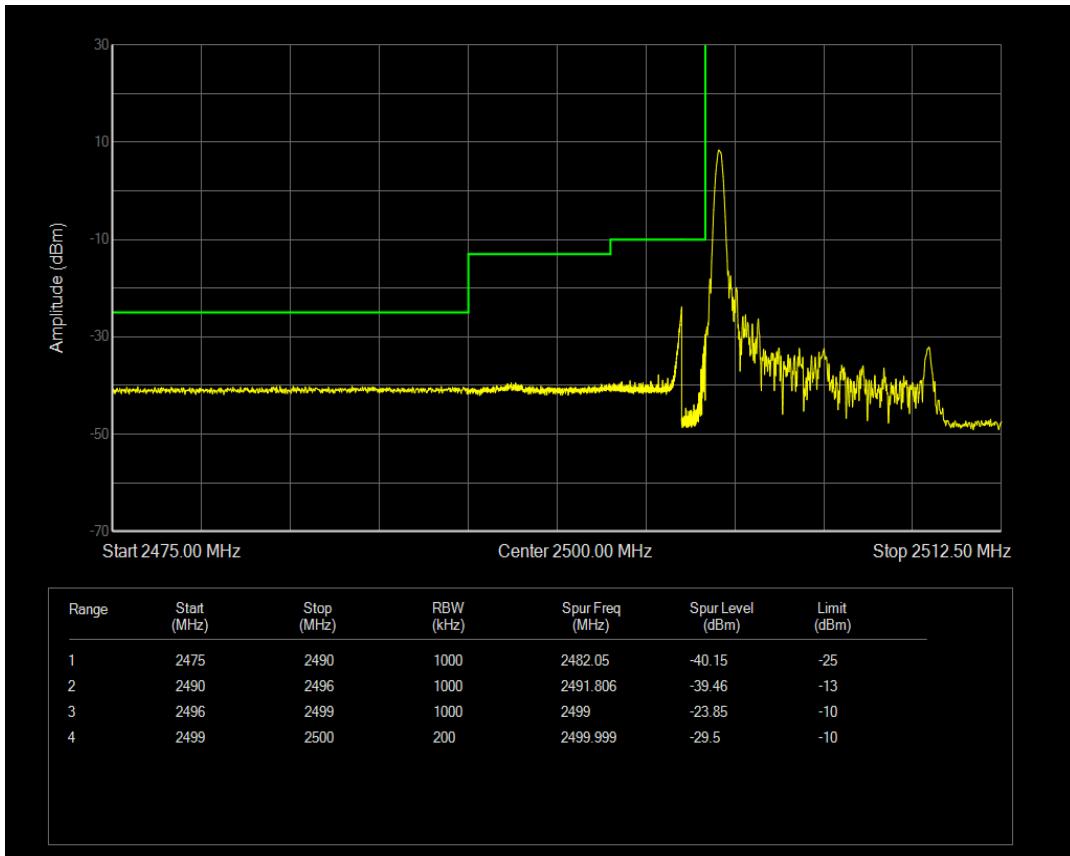

Band7 16QAM BW=5MHz Channel=21425 RB Size=25 Position=#0

Band7 QPSK BW=10MHz Channel=20800 RB Size=1 Position=#0

Band7 QPSK BW=10MHz Channel=20800 RB Size=1 Position=#Max

Band7 QPSK BW=10MHz Channel=20800 RB Size=50 Position=#0

Band7 16QAM BW=10MHz Channel=20800 RB Size=1 Position=#0

Band7 16QAM BW=10MHz Channel=20800 RB Size=1 Position=#Max

Band7 16QAM BW=10MHz Channel=20800 RB Size=50 Position=#0

Band7 QPSK BW=10MHz Channel=21400 RB Size=1 Position=#0