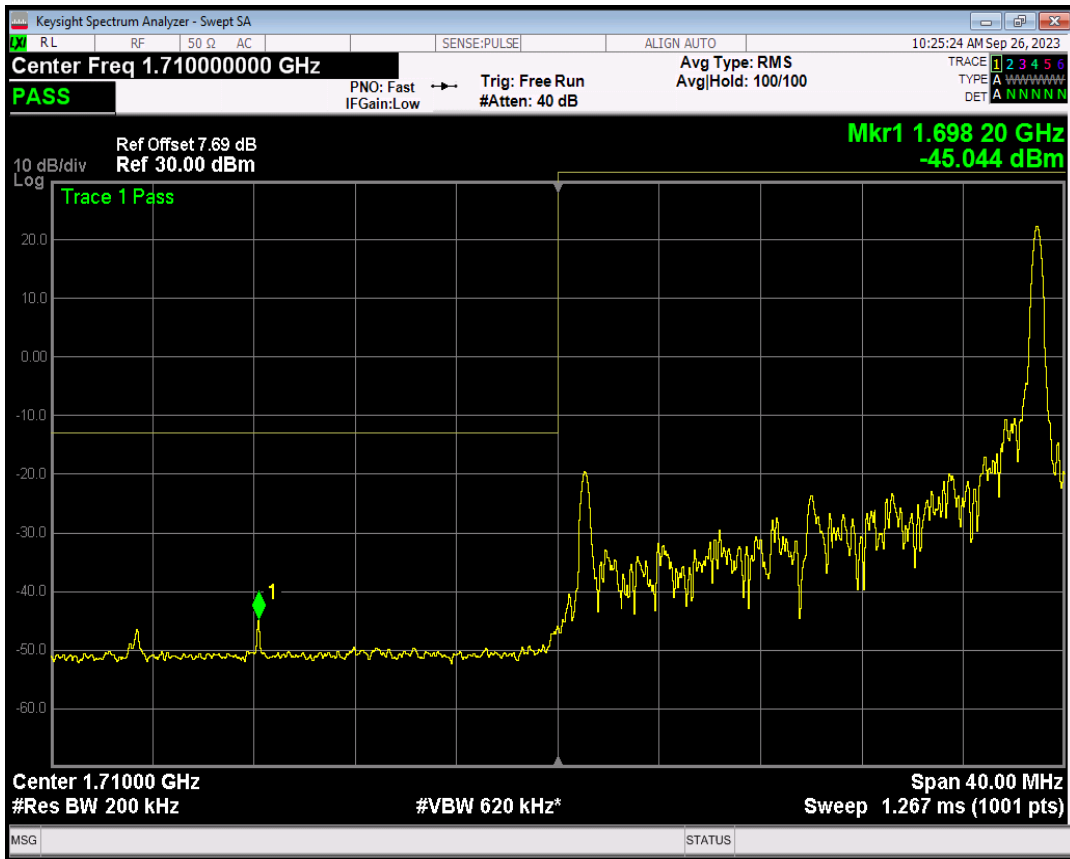

Band4 QPSK BW=20MHz Channel=20050 RB Size=1 Position=#0

Band4 QPSK BW=20MHz Channel=20050 RB Size=1 Position=#Max

Band4 QPSK BW=20MHz Channel=20050 RB Size=100 Position=#0

Band4 16QAM BW=20MHz Channel=20050 RB Size=1 Position=#0

Band4 16QAM BW=20MHz Channel=20050 RB Size=1 Position=#Max

Band4 16QAM BW=20MHz Channel=20050 RB Size=100 Position=#0

Band4 QPSK BW=20MHz Channel=20300 RB Size=1 Position=#0

Band4 QPSK BW=20MHz Channel=20300 RB Size=1 Position=#Max