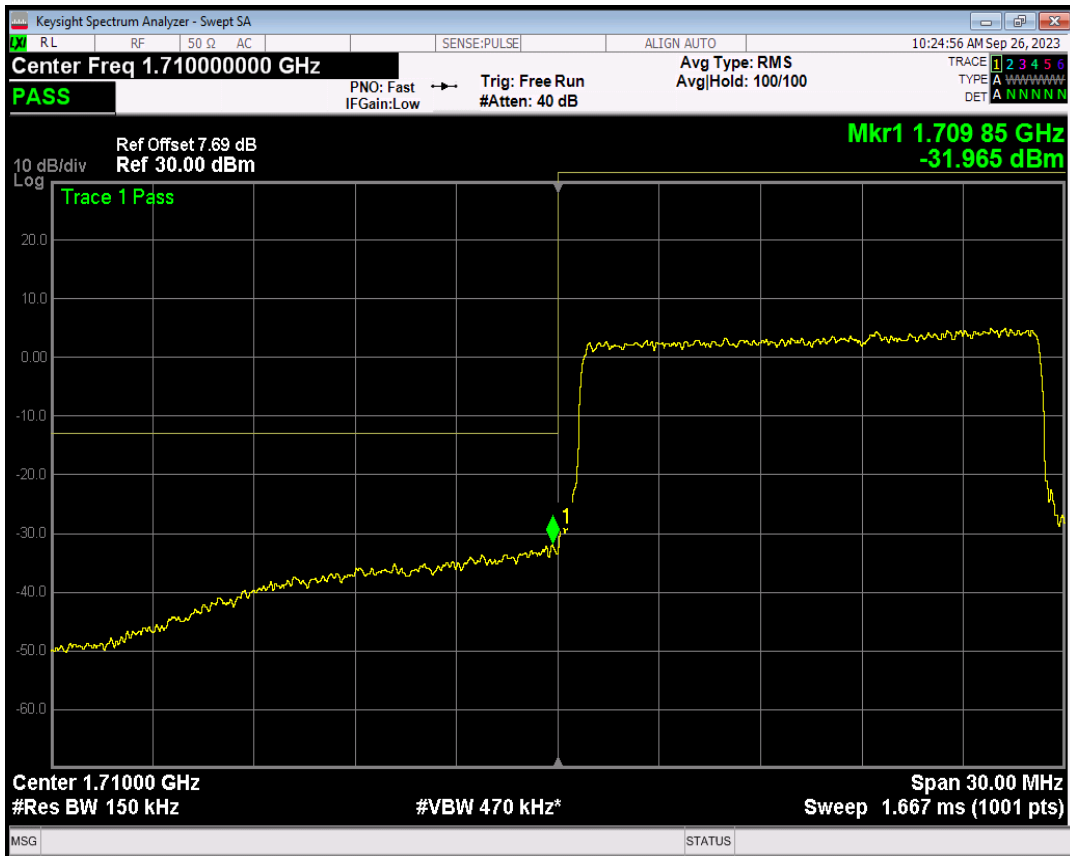

Band4 QPSK BW=15MHz Channel=20325 RB Size=1 Position=#0