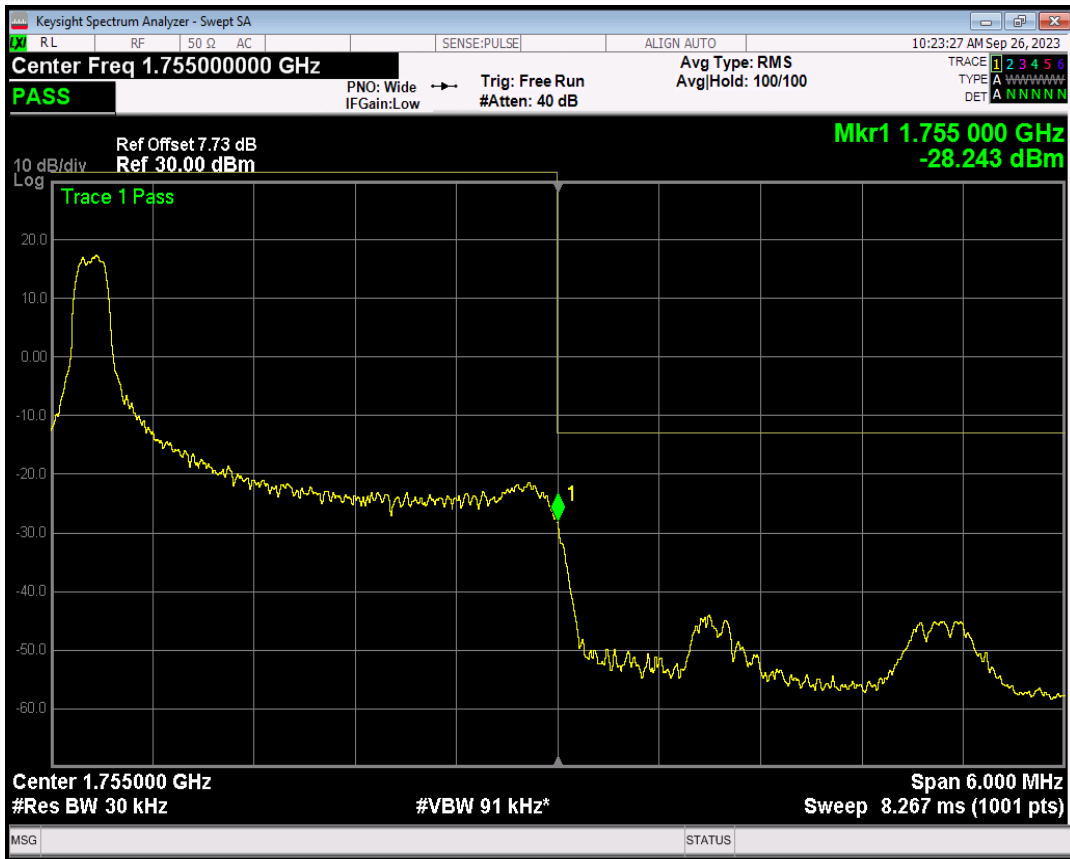

Band4 QPSK BW=3MHz Channel=20385 RB Size=1 Position=#0