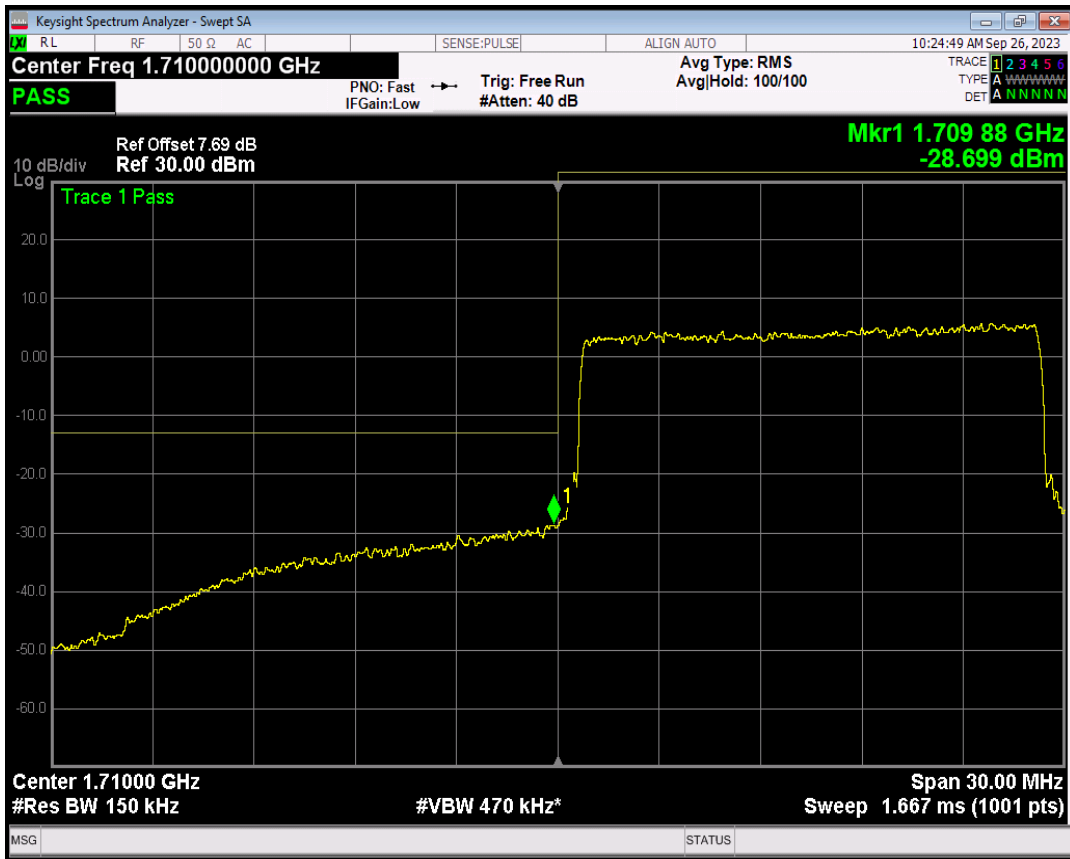

Band4 QPSK BW=10MHz Channel=20350 RB Size=50 Position=#0

Band4 16QAM BW=10MHz Channel=20350 RB Size=1 Position=#0

Band4 16QAM BW=10MHz Channel=20350 RB Size=1 Position=#Max

Band4 16QAM BW=10MHz Channel=20350 RB Size=50 Position=#0

Band4 QPSK BW=15MHz Channel=20025 RB Size=1 Position=#0

Band4 QPSK BW=15MHz Channel=20025 RB Size=1 Position=#Max

Band4 QPSK BW=15MHz Channel=20025 RB Size=75 Position=#0

Band4 16QAM BW=15MHz Channel=20025 RB Size=1 Position=#0