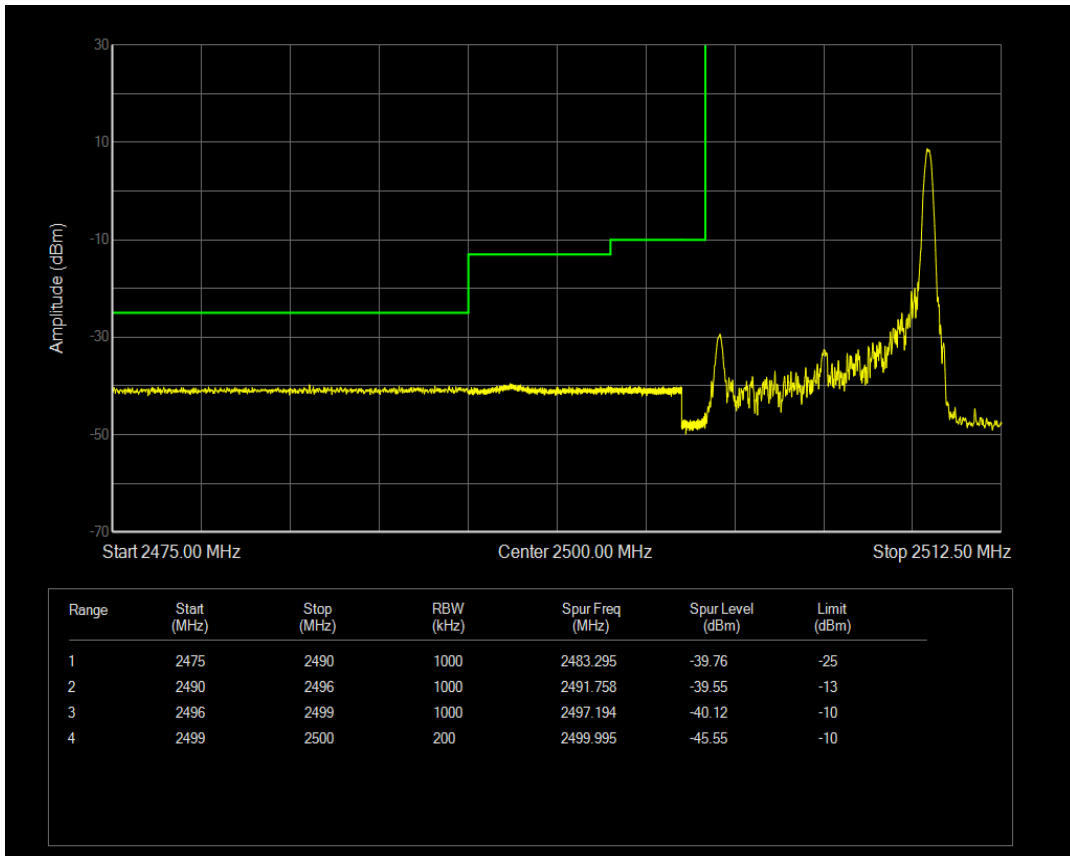

Band7 16QAM BW=5MHz Channel=21425 RB Size=25 Position=#0

Band7 QPSK BW=10MHz Channel=20800 RB Size=1 Position=#0

Band7 QPSK BW=10MHz Channel=20800 RB Size=1 Position=#Max

Band7 QPSK BW=10MHz Channel=20800 RB Size=50 Position=#0

Band7 16QAM BW=10MHz Channel=20800 RB Size=1 Position=#0

Band7 16QAM BW=10MHz Channel=20800 RB Size=1 Position=#Max

Band7 16QAM BW=10MHz Channel=20800 RB Size=50 Position=#0

Band7 QPSK BW=10MHz Channel=21400 RB Size=1 Position=#0