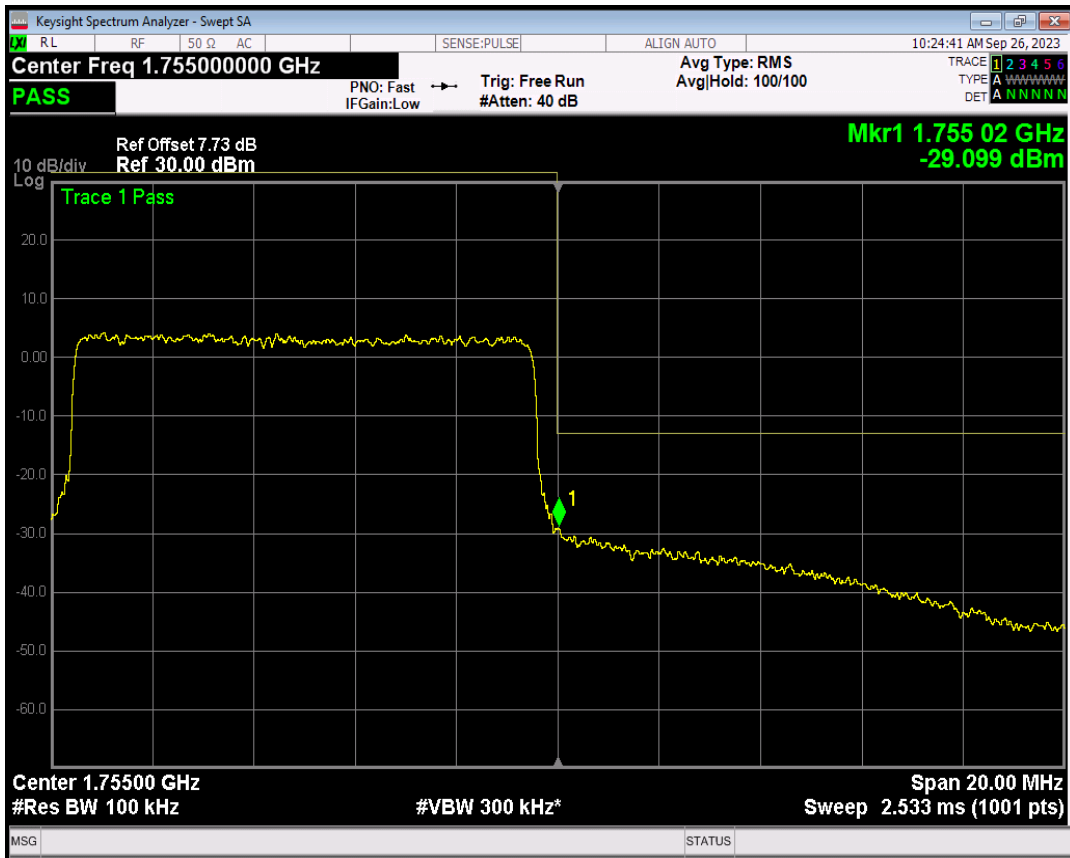

Band4 QPSK BW=10MHz Channel=20350 RB Size=50 Position=#0

Band4 16QAM BW=10MHz Channel=20350 RB Size=1 Position=#0

Band4 16QAM BW=10MHz Channel=20350 RB Size=1 Position=#Max

Band4 16QAM BW=10MHz Channel=20350 RB Size=50 Position=#0