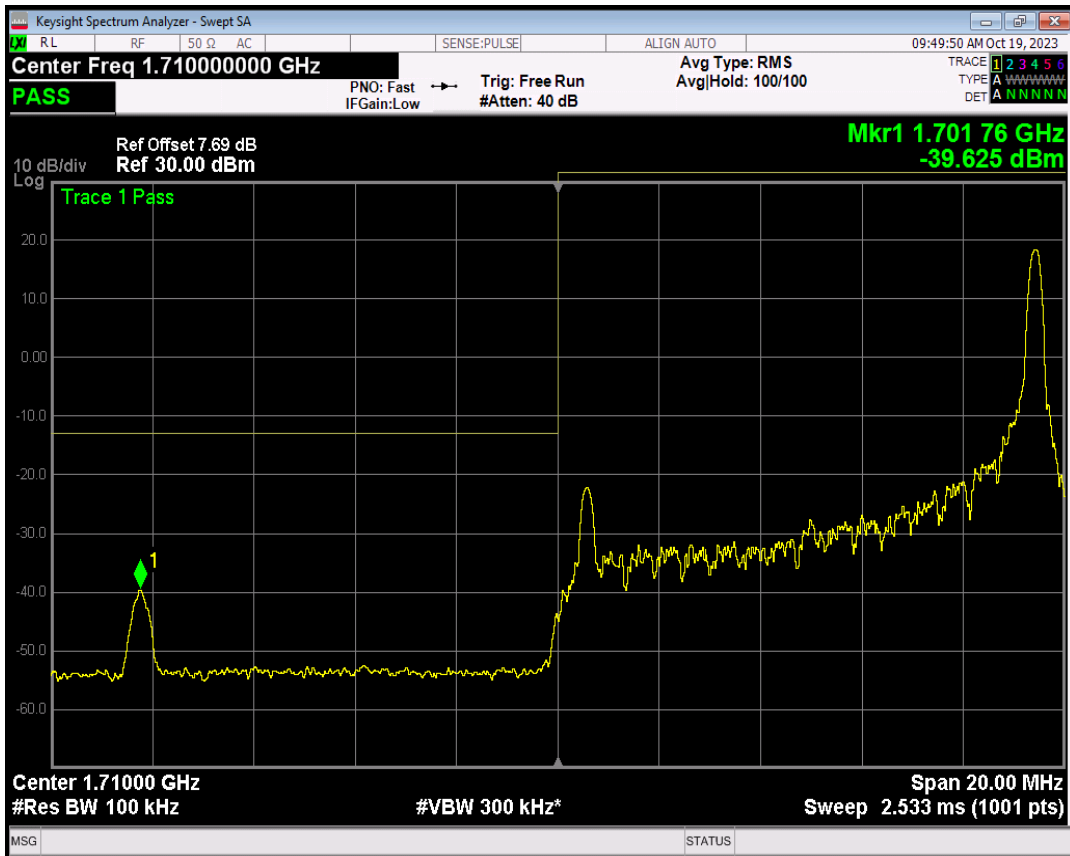

Band66 QPSK BW=10MHz Channel=132622 RB Size=1 Position=#Max

Band66 QPSK BW=1.4MHz Channel=132665 RB Size=6 Position=#0

Band66 QPSK BW=1.4MHz Channel=132665 RB Size=1 Position=#Max

Band66 QPSK BW=10MHz Channel=132022 RB Size=1 Position=#Max