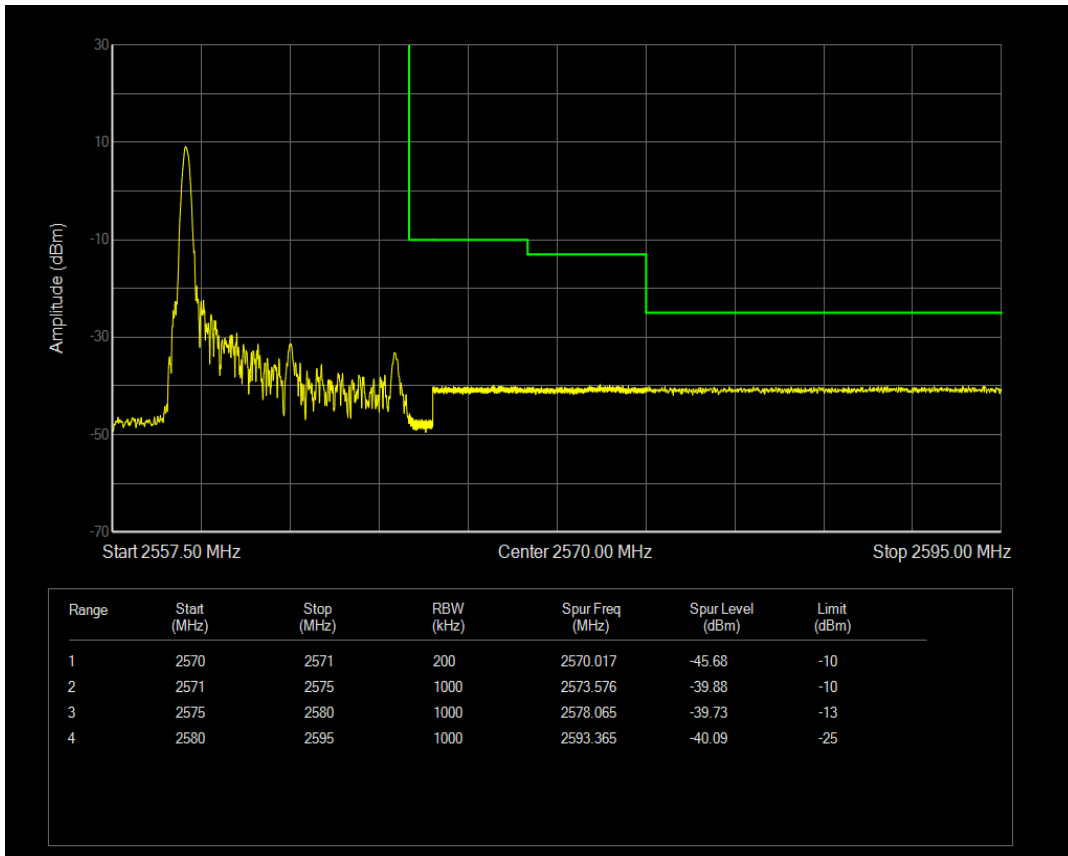

Band7 16QAM BW=10MHz Channel=20800 RB Size=1 Position=#0

Band7 16QAM BW=10MHz Channel=20800 RB Size=1 Position=#Max

Band7 16QAM BW=10MHz Channel=20800 RB Size=50 Position=#0

Band7 QPSK BW=10MHz Channel=21400 RB Size=1 Position=#0