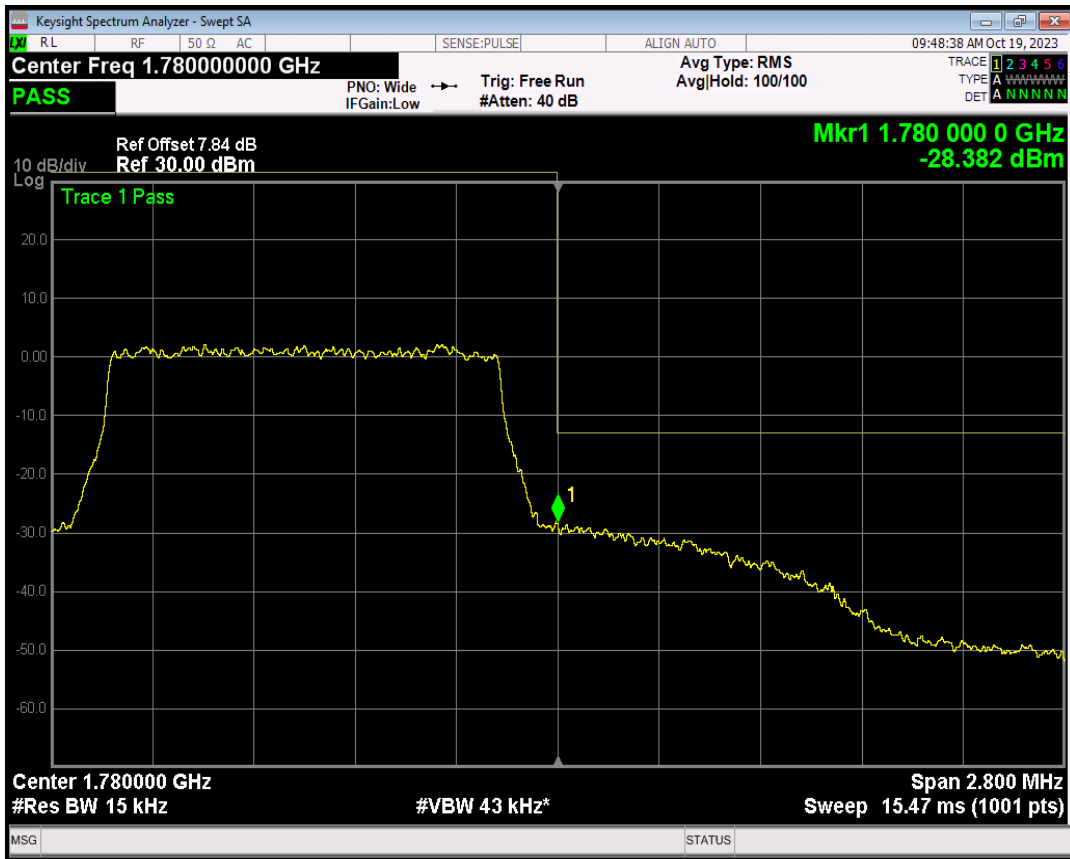

Band66 16QAM BW=10MHz Channel=132022 RB Size=1 Position=#0