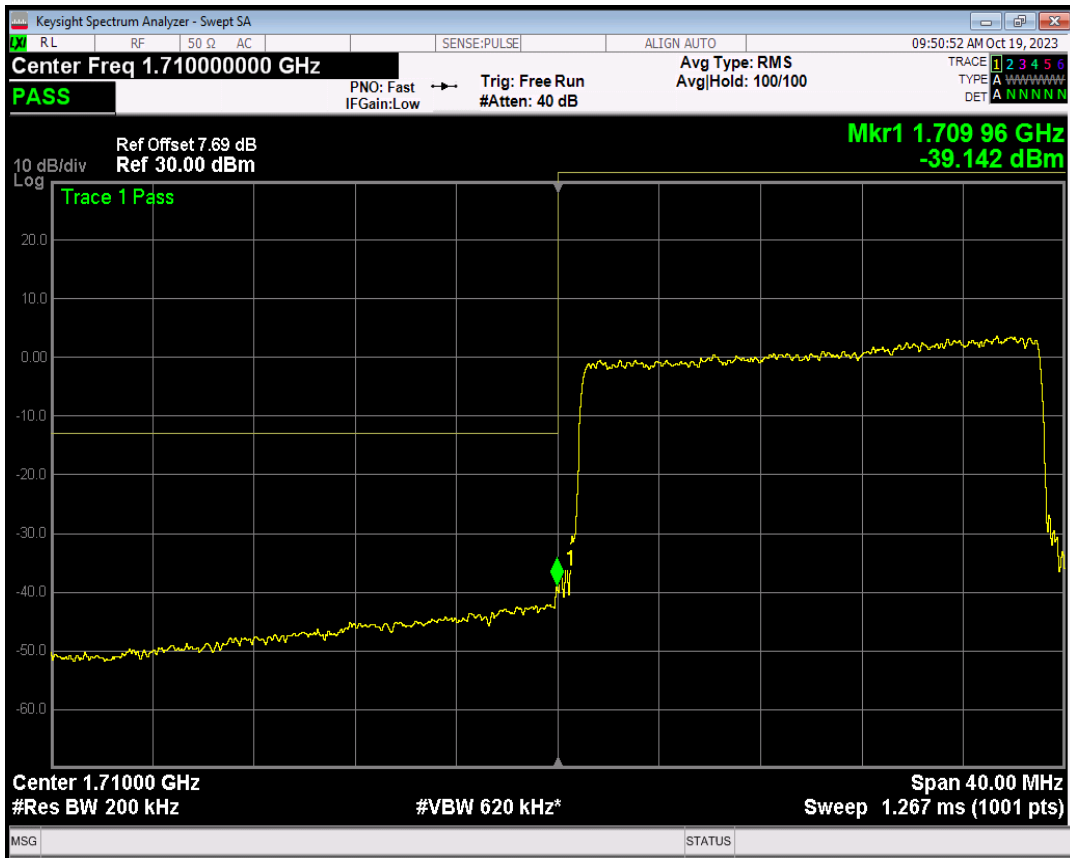

Band66 QPSK BW=20MHz Channel=132572 RB Size=1 Position=#0

Band66 QPSK BW=20MHz Channel=132072 RB Size=100 Position=#0