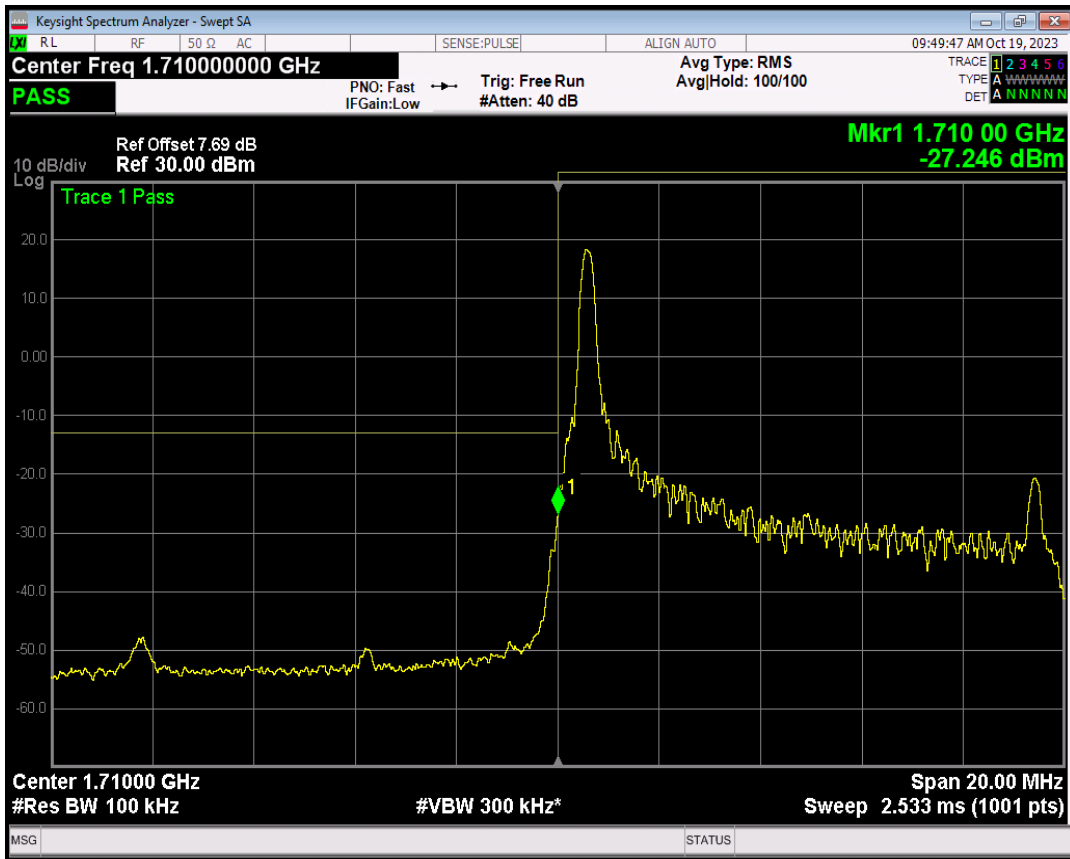

Band66 QPSK BW=15MHz Channel=132597 RB Size=1 Position=#Max