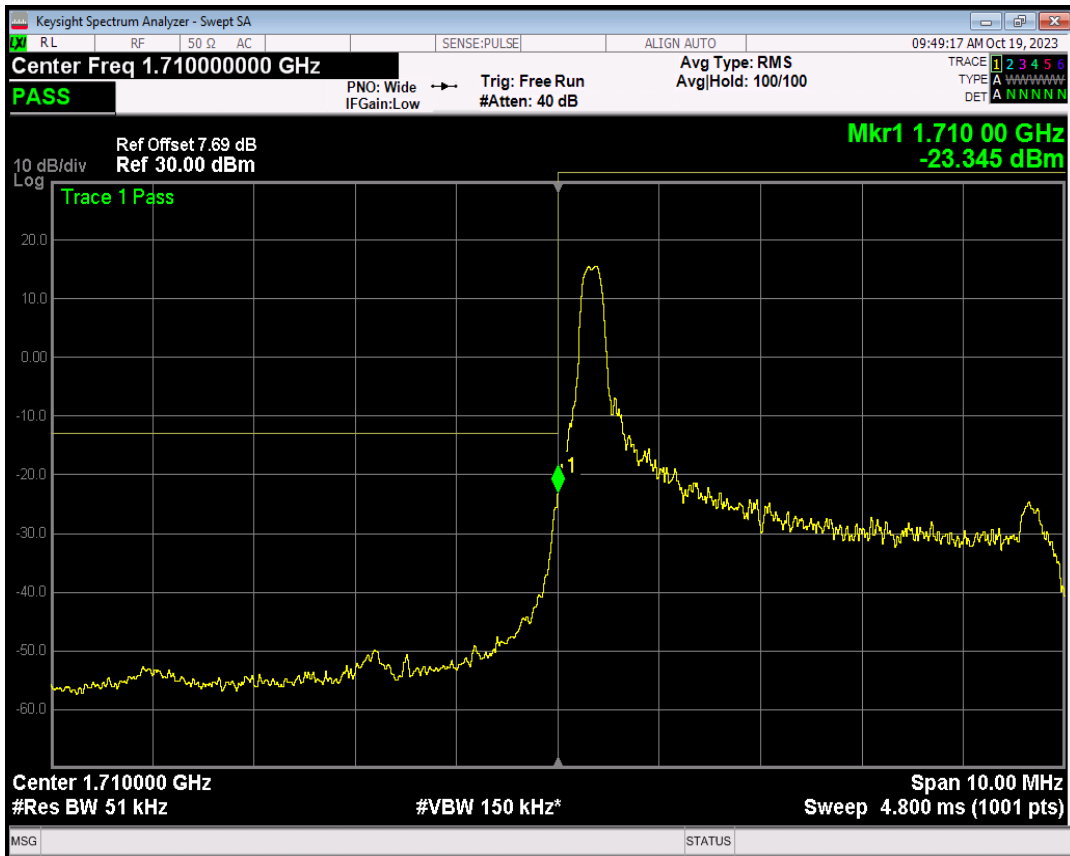

Band66 QPSK BW=20MHz Channel=132072 RB Size=1 Position=#Max

Band66 QPSK BW=20MHz Channel=132072 RB Size=100 Position=#0

Band66 QPSK BW=20MHz Channel=132572 RB Size=1 Position=#0

Band66 QPSK BW=5MHz Channel=131997 RB Size=1 Position=#0