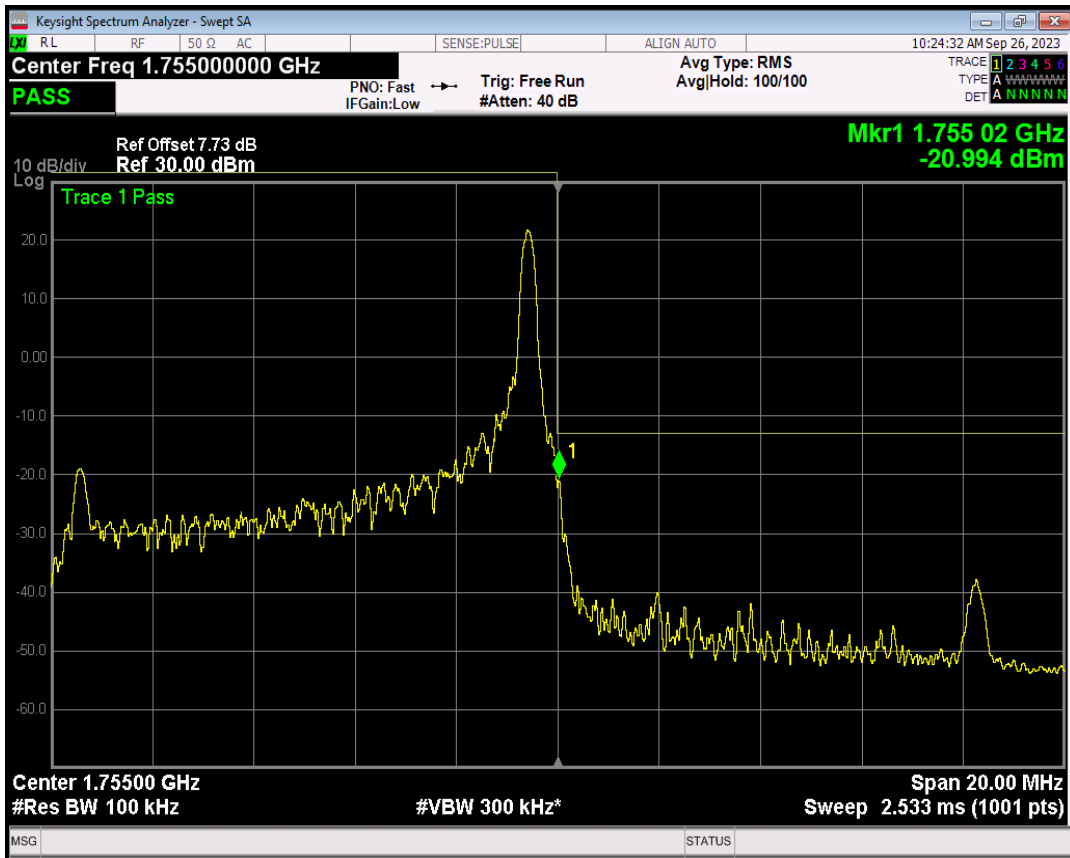

Band4 16QAM BW=10MHz Channel=20000 RB Size=1 Position=#Max

Band4 16QAM BW=10MHz Channel=20000 RB Size=50 Position=#0

Band4 QPSK BW=10MHz Channel=20350 RB Size=1 Position=#0

Band4 QPSK BW=10MHz Channel=20350 RB Size=1 Position=#Max