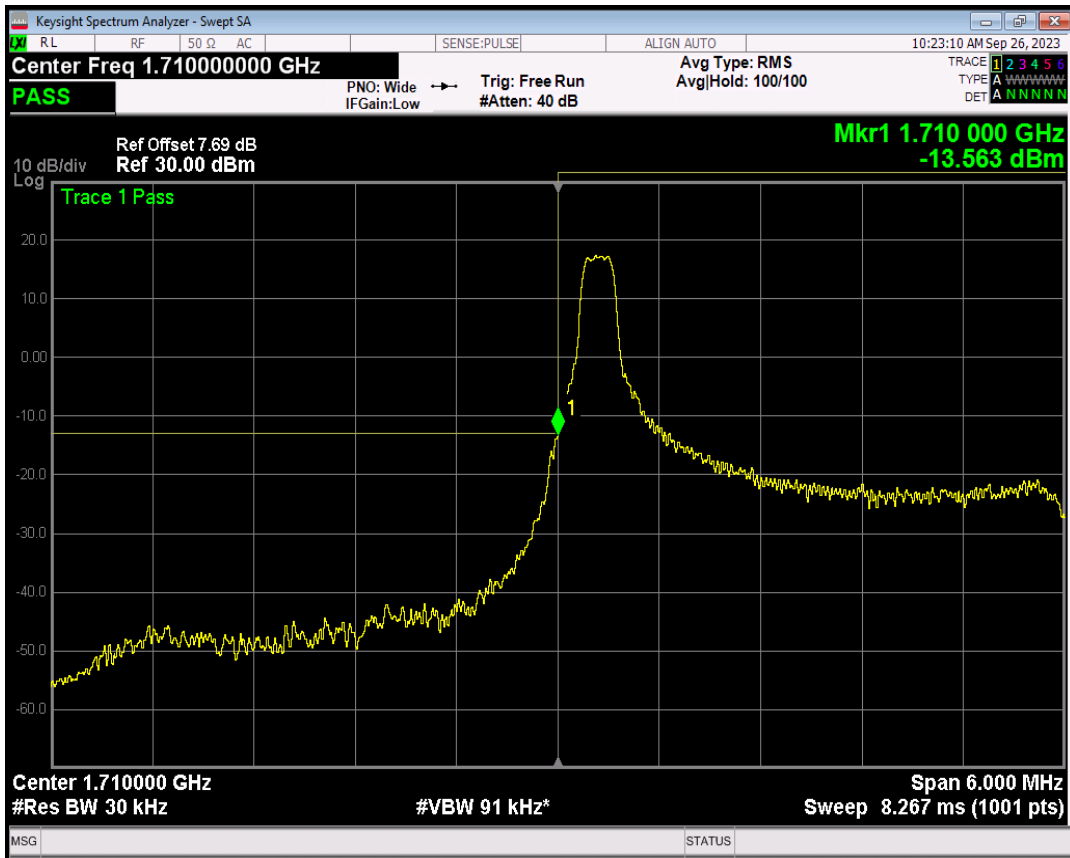

Band4 QPSK BW=3MHz Channel=19965 RB Size=1 Position=#Max

Band4 QPSK BW=3MHz Channel=19965 RB Size=1 Position=#0

Band4 QPSK BW=3MHz Channel=19965 RB Size=15 Position=#0

Band4 16QAM BW=3MHz Channel=19965 RB Size=1 Position=#0