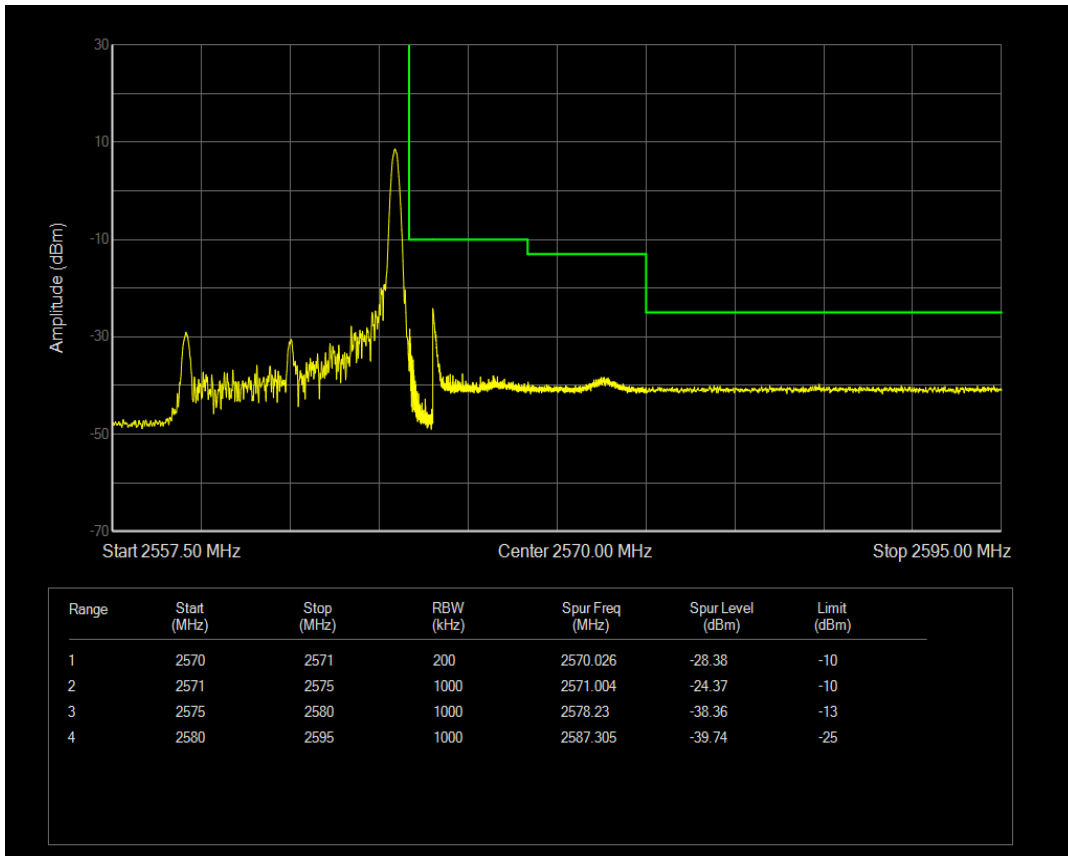

Band7 QPSK BW=10MHz Channel=21400 RB Size=50 Position=#0