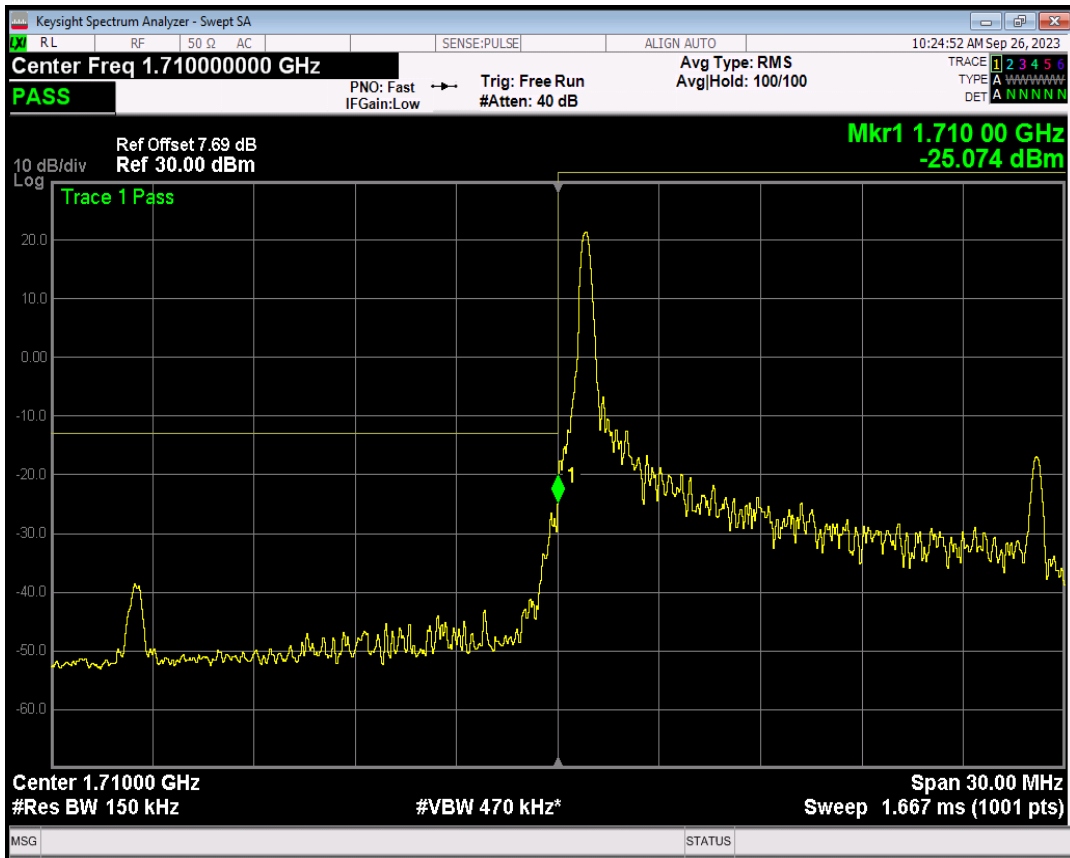

Band4 QPSK BW=15MHz Channel=20025 RB Size=1 Position=#0

Band4 QPSK BW=15MHz Channel=20025 RB Size=1 Position=#Max

Band4 QPSK BW=15MHz Channel=20025 RB Size=75 Position=#0

Band4 16QAM BW=15MHz Channel=20025 RB Size=1 Position=#0