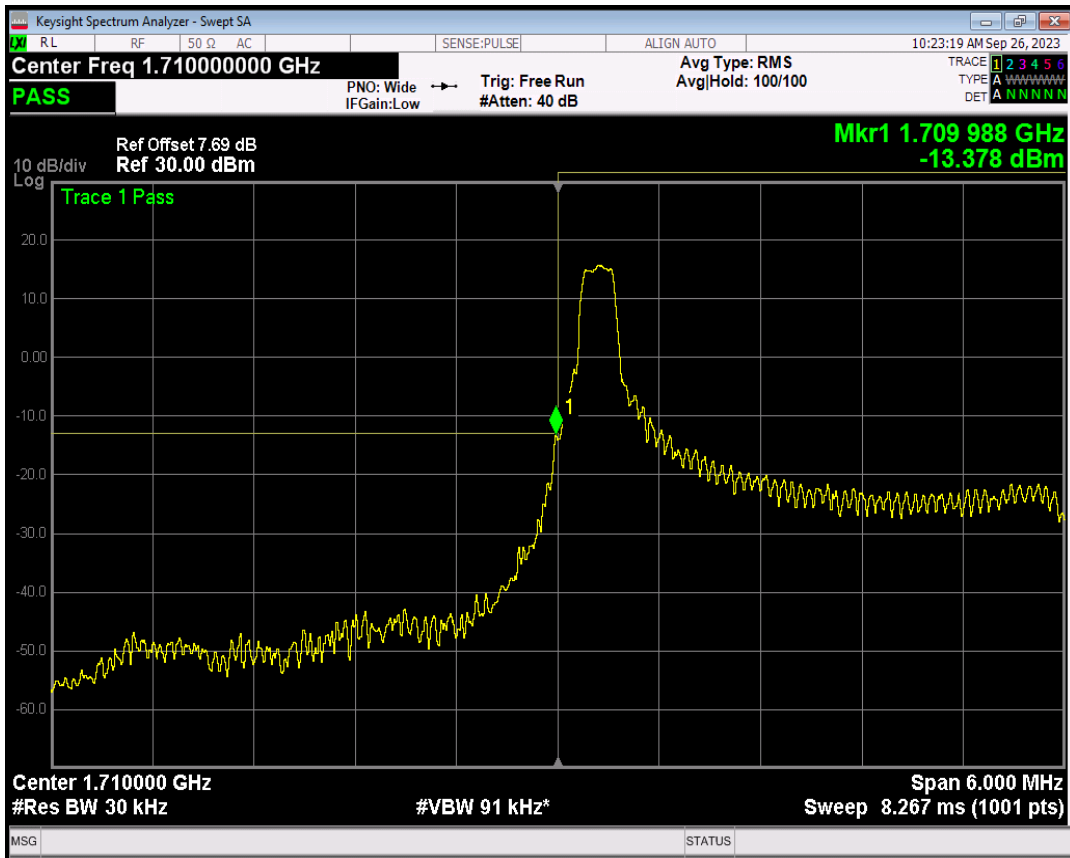

Band4 QPSK BW=3MHz Channel=19965 RB Size=1 Position=#Max

Band4 QPSK BW=3MHz Channel=19965 RB Size=1 Position=#0

Band4 QPSK BW=3MHz Channel=19965 RB Size=15 Position=#0

Band4 16QAM BW=3MHz Channel=19965 RB Size=1 Position=#0