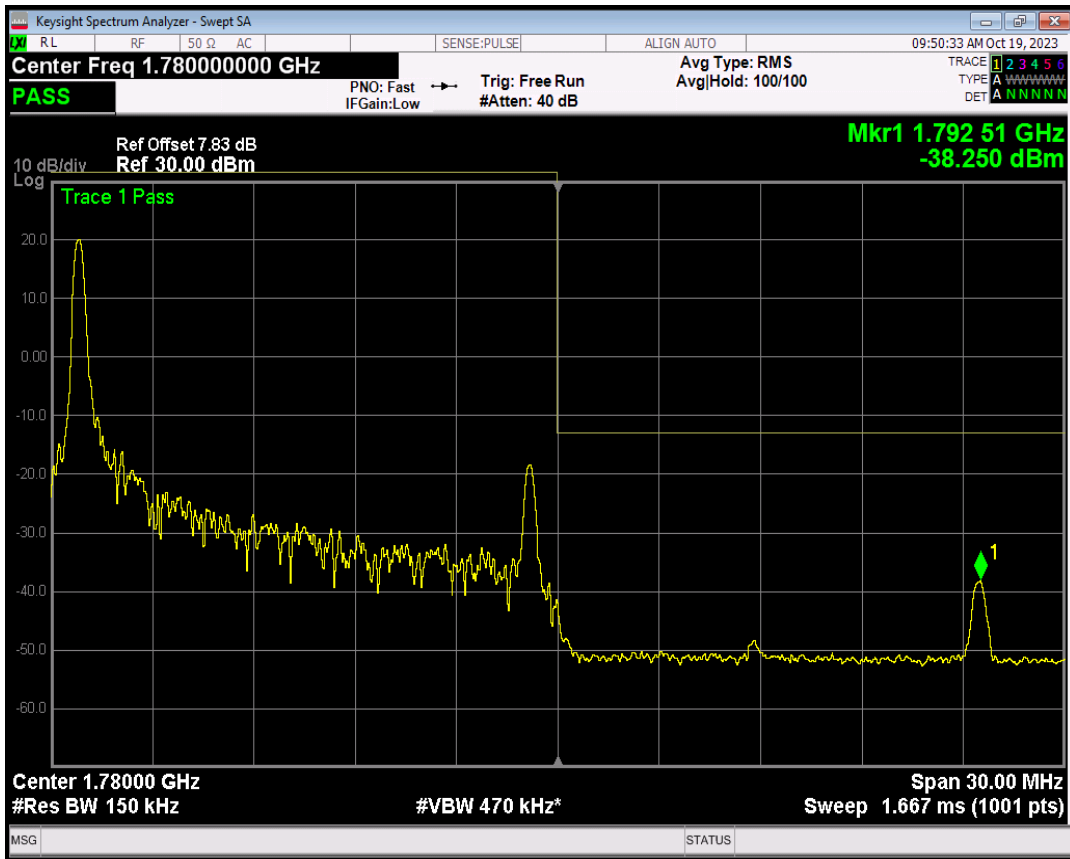

Band66 QPSK BW=15MHz Channel=132597 RB Size=1 Position=#0