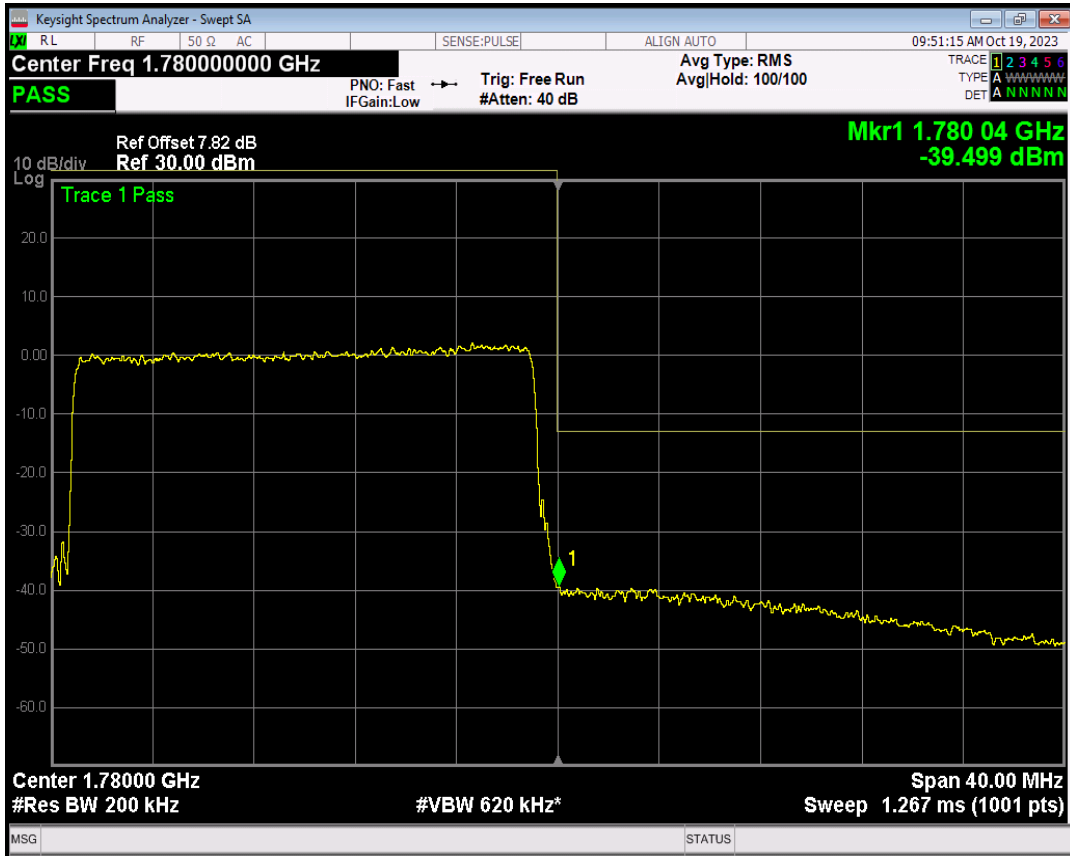

Band66 16QAM BW=3MHz Channel=131987 RB Size=15 Position=#0

Band66 16QAM BW=20MHz Channel=132572 RB Size=1 Position=#0

Band66 16QAM BW=20MHz Channel=132572 RB Size=1 Position=#Max

Band66 16QAM BW=20MHz Channel=132572 RB Size=100 Position=#0