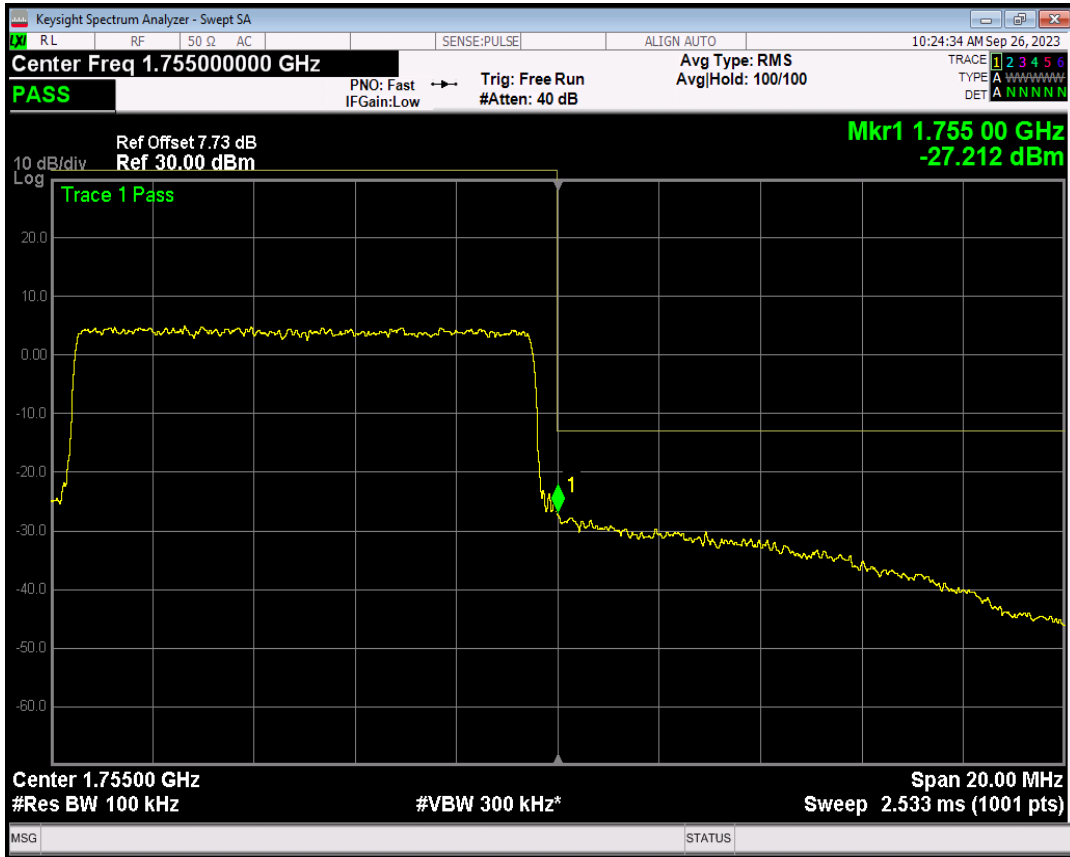

Band4 16QAM BW=10MHz Channel=20350 RB Size=1 Position=#0