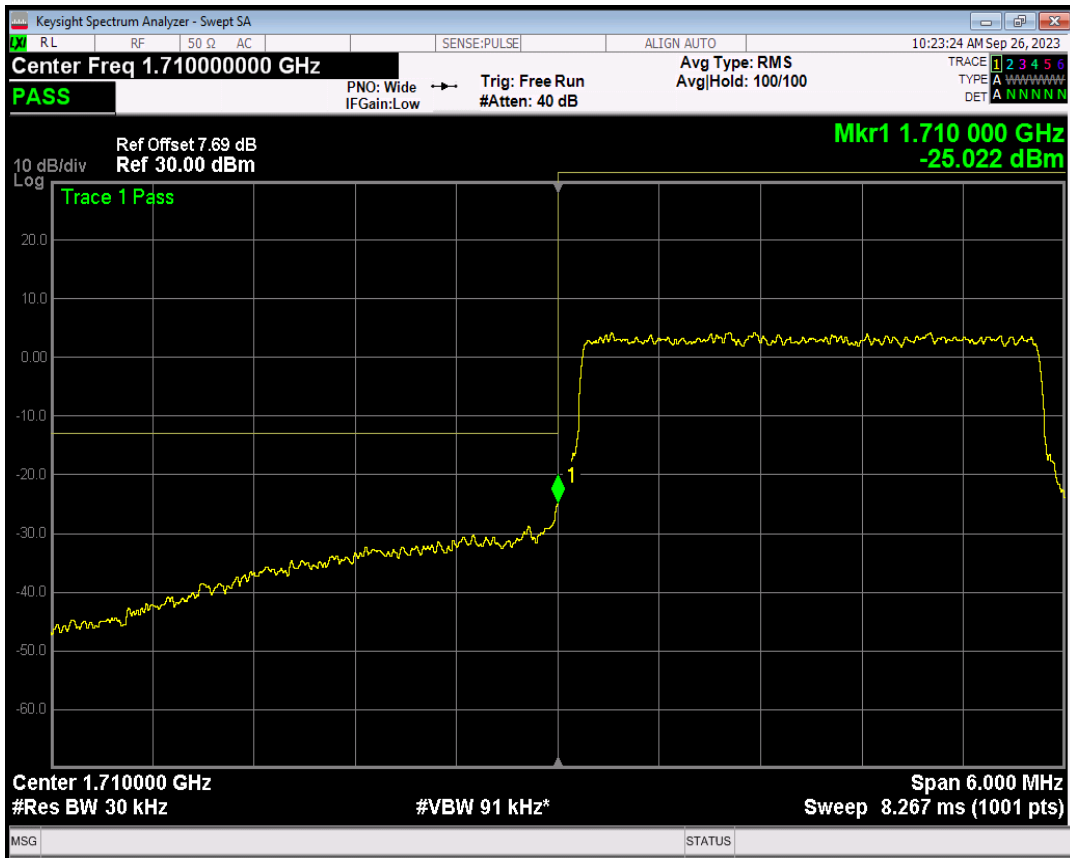

Band4 QPSK BW=3MHz Channel=19965 RB Size=1 Position=#Max

Band4 QPSK BW=3MHz Channel=19965 RB Size=1 Position=#0

Band4 QPSK BW=3MHz Channel=19965 RB Size=15 Position=#0

Band4 16QAM BW=3MHz Channel=19965 RB Size=1 Position=#0

Band4 16QAM BW=3MHz Channel=19965 RB Size=1 Position=#Max

Band4 16QAM BW=3MHz Channel=19965 RB Size=15 Position=#0

Band4 QPSK BW=3MHz Channel=20385 RB Size=1 Position=#0

Band4 QPSK BW=3MHz Channel=20385 RB Size=1 Position=#Max