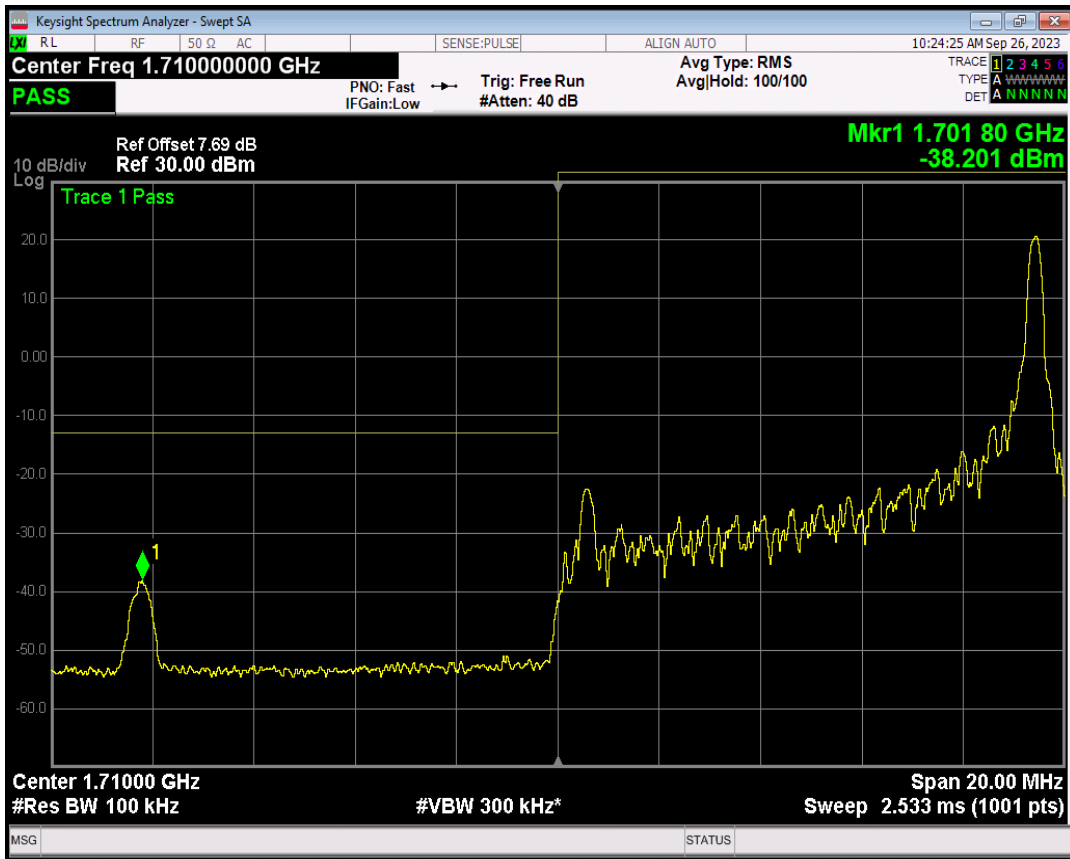

Band4 QPSK BW=10MHz Channel=20000 RB Size=1 Position=#0

Band4 QPSK BW=10MHz Channel=20000 RB Size=1 Position=#Max

Band4 QPSK BW=10MHz Channel=20000 RB Size=50 Position=#0

Band4 16QAM BW=10MHz Channel=20000 RB Size=1 Position=#0

Band4 16QAM BW=10MHz Channel=20000 RB Size=1 Position=#Max

Band4 16QAM BW=10MHz Channel=20000 RB Size=50 Position=#0

Band4 QPSK BW=10MHz Channel=20350 RB Size=1 Position=#0

Band4 QPSK BW=10MHz Channel=20350 RB Size=1 Position=#Max