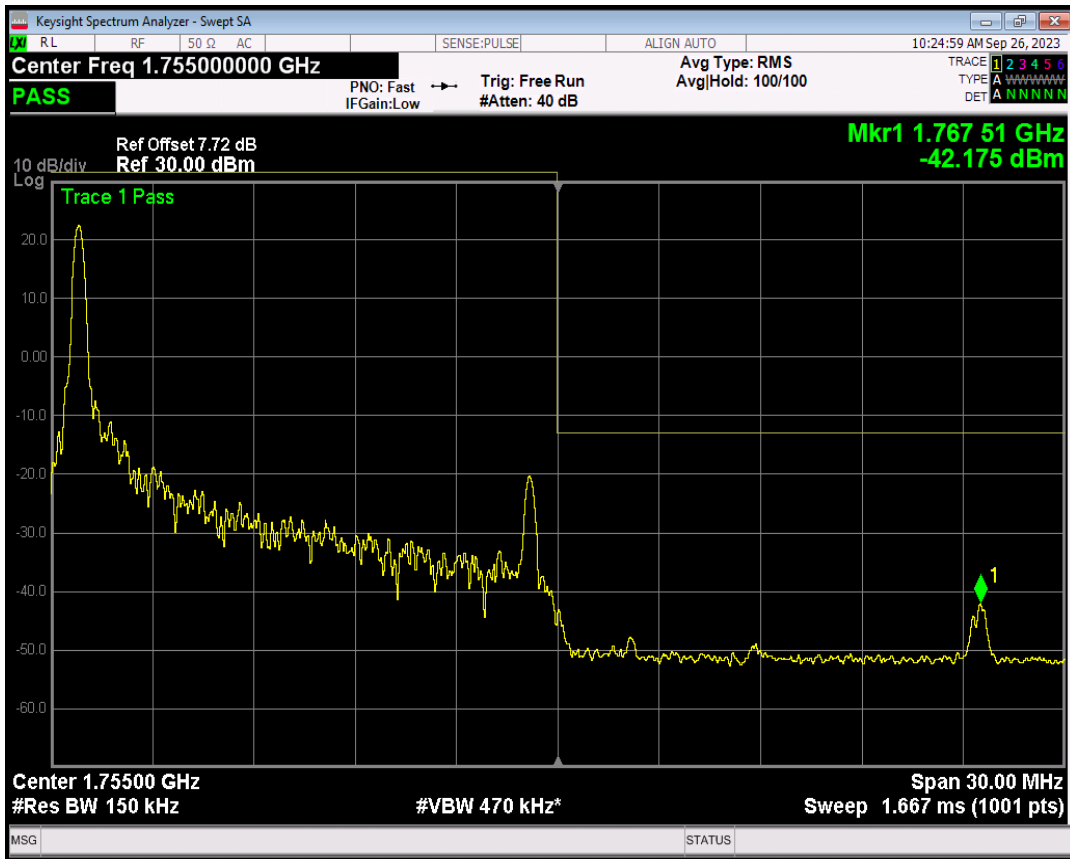

Band4 QPSK BW=15MHz Channel=20325 RB Size=1 Position=#Max