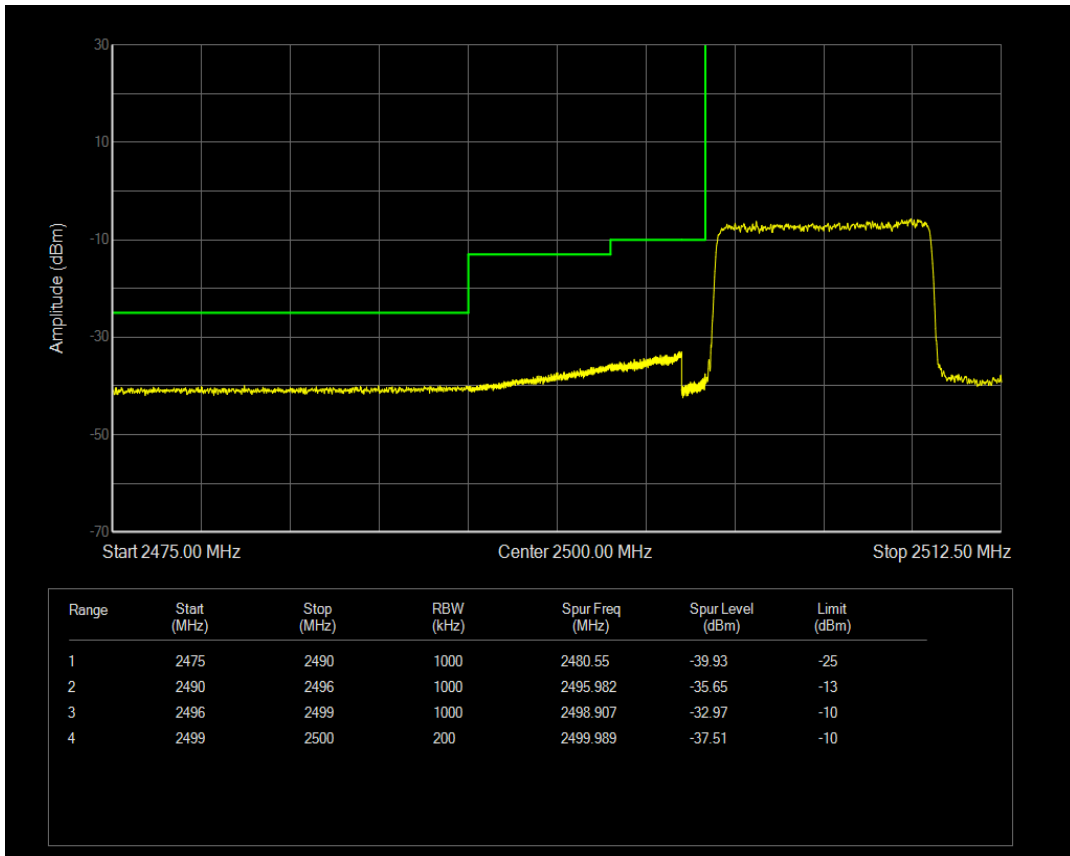

Band7 16QAM BW=5MHz Channel=21425 RB Size=25 Position=#0

Band7 QPSK BW=10MHz Channel=20800 RB Size=1 Position=#0

Band7 QPSK BW=10MHz Channel=20800 RB Size=1 Position=#Max

Band7 QPSK BW=10MHz Channel=20800 RB Size=50 Position=#0

Band7 16QAM BW=10MHz Channel=20800 RB Size=1 Position=#0

Band7 16QAM BW=10MHz Channel=20800 RB Size=1 Position=#Max

Band7 16QAM BW=10MHz Channel=20800 RB Size=50 Position=#0

Band7 QPSK BW=10MHz Channel=21400 RB Size=1 Position=#0