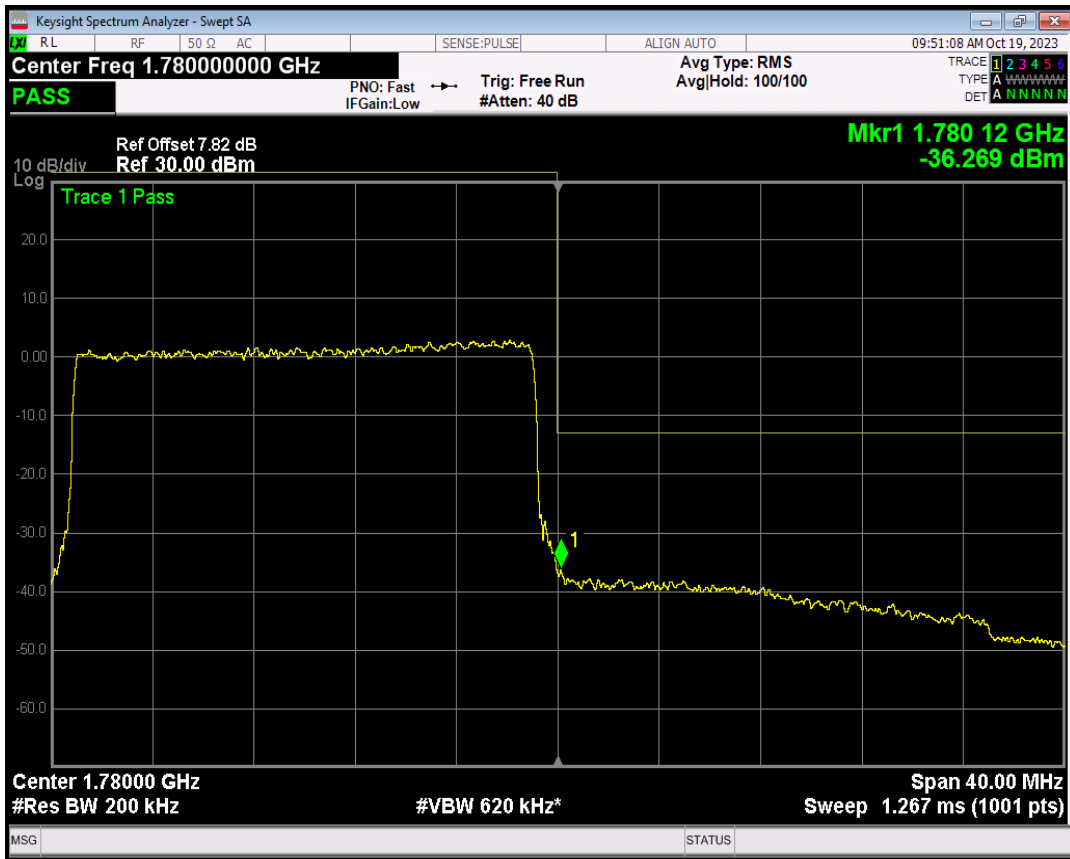

Band66 QPSK BW=20MHz Channel=132572 RB Size=100 Position=#0