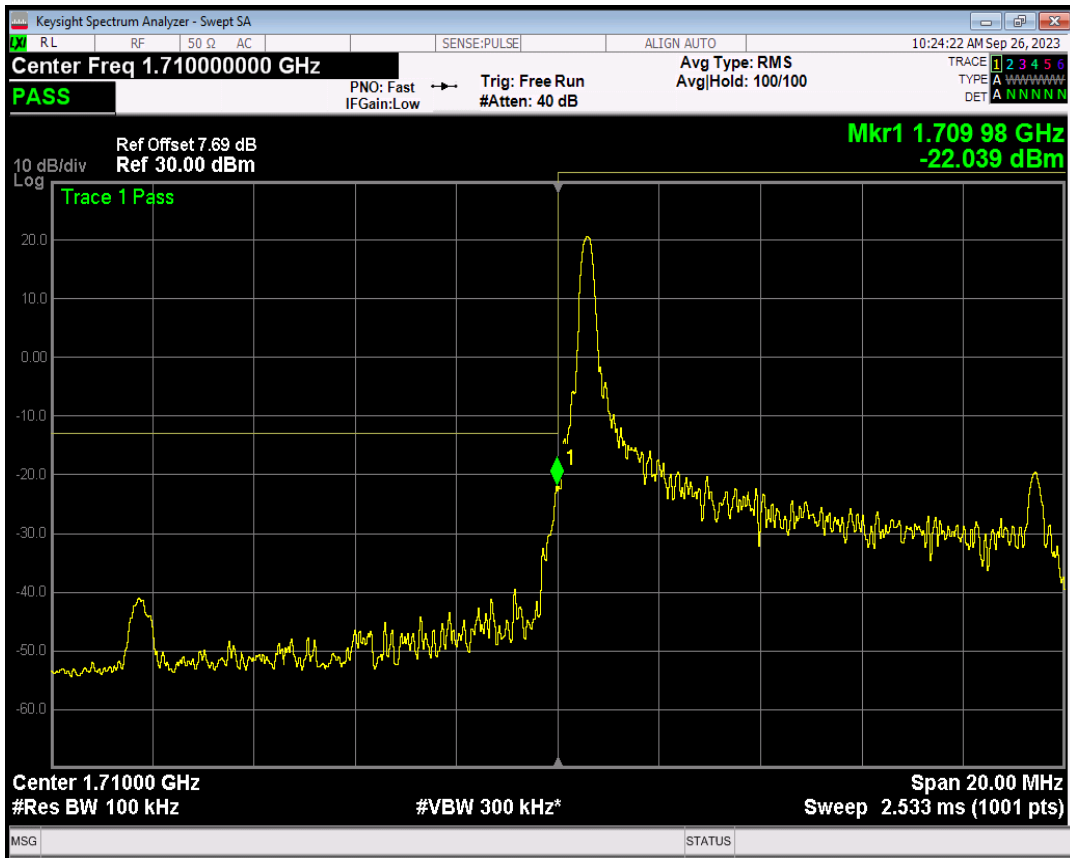

Band4 QPSK BW=10MHz Channel=20000 RB Size=1 Position=#0

Band4 QPSK BW=10MHz Channel=20000 RB Size=1 Position=#Max

Band4 QPSK BW=10MHz Channel=20000 RB Size=50 Position=#0

Band4 16QAM BW=10MHz Channel=20000 RB Size=1 Position=#0