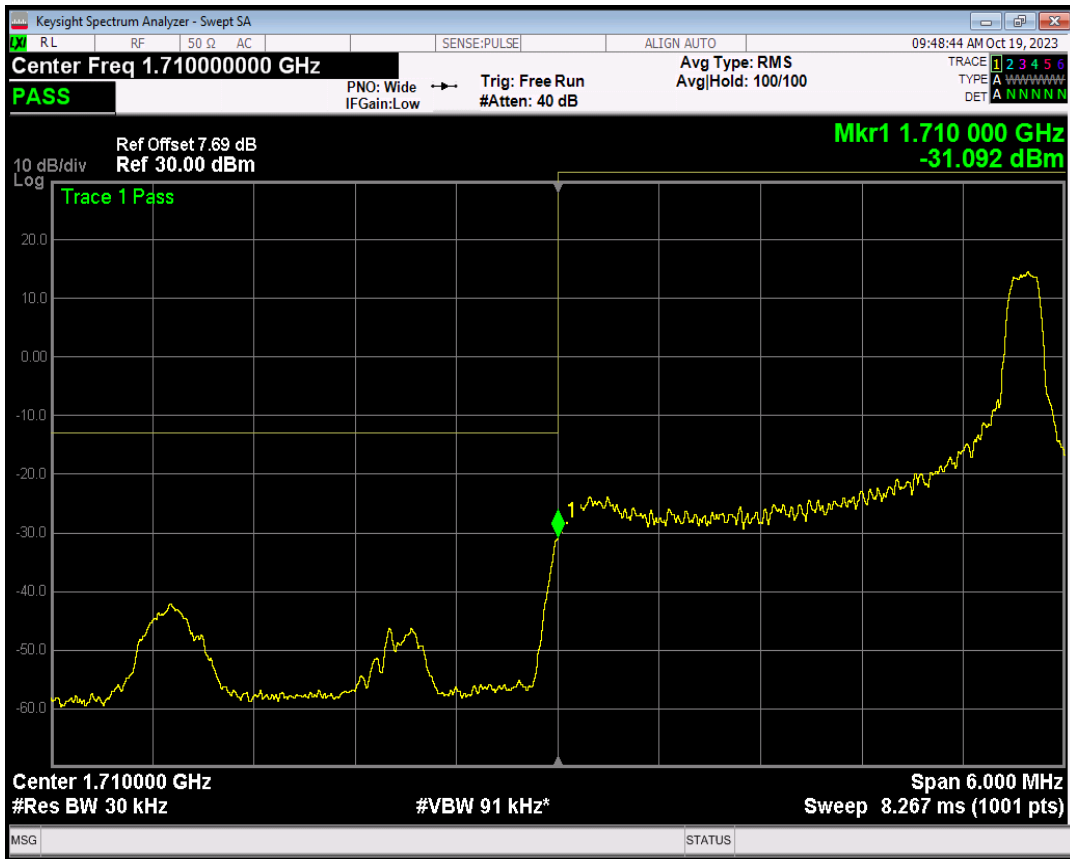

Band66 QPSK BW=20MHz Channel=132572 RB Size=1 Position=#Max