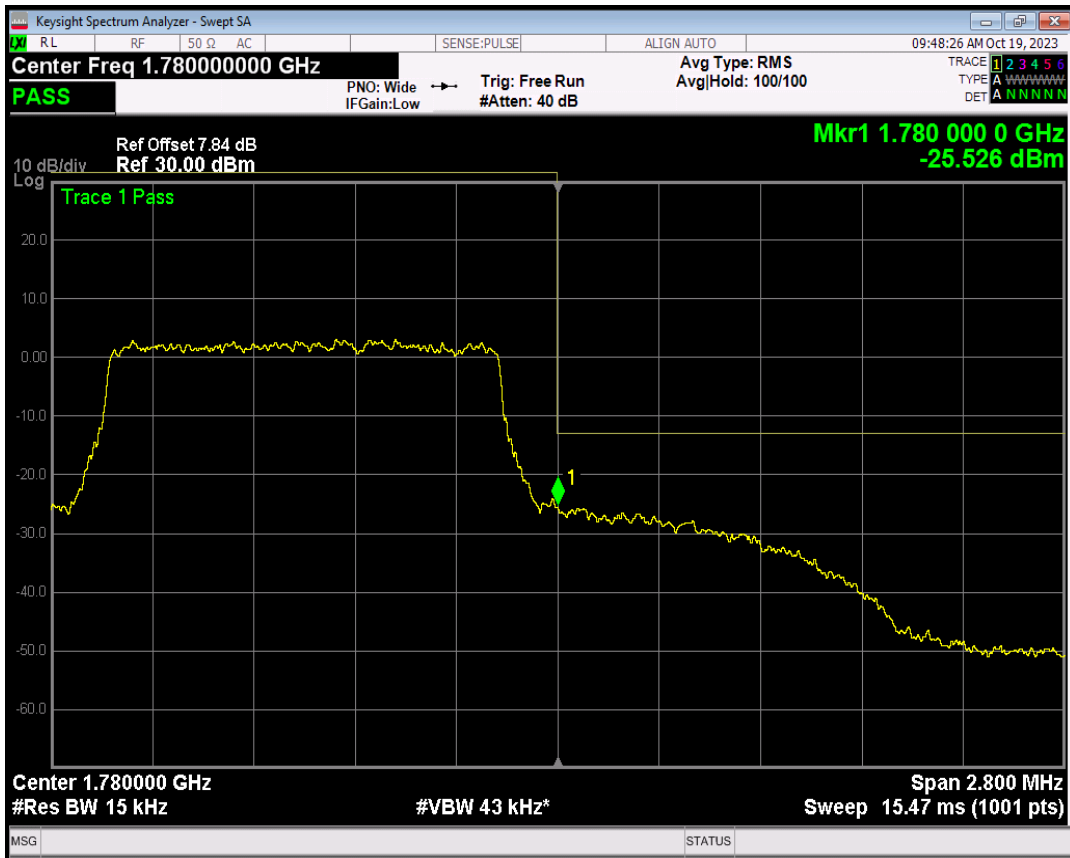

Band66 QPSK BW=1.4MHz Channel=132665 RB Size=1 Position=#Max