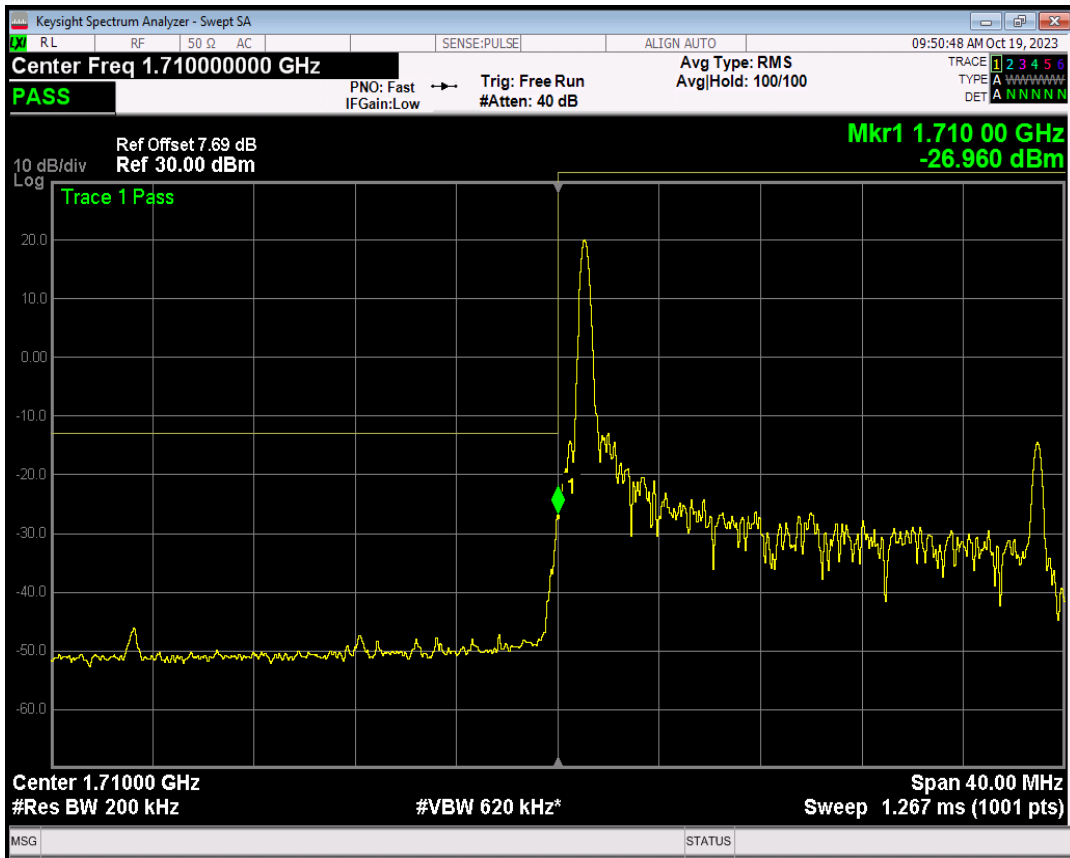

Band66 QPSK BW=10MHz Channel=132022 RB Size=1 Position=#0

Band66 QPSK BW=15MHz Channel=132597 RB Size=1 Position=#Max

Band66 QPSK BW=15MHz Channel=132597 RB Size=75 Position=#0

Band66 QPSK BW=20MHz Channel=132072 RB Size=1 Position=#0