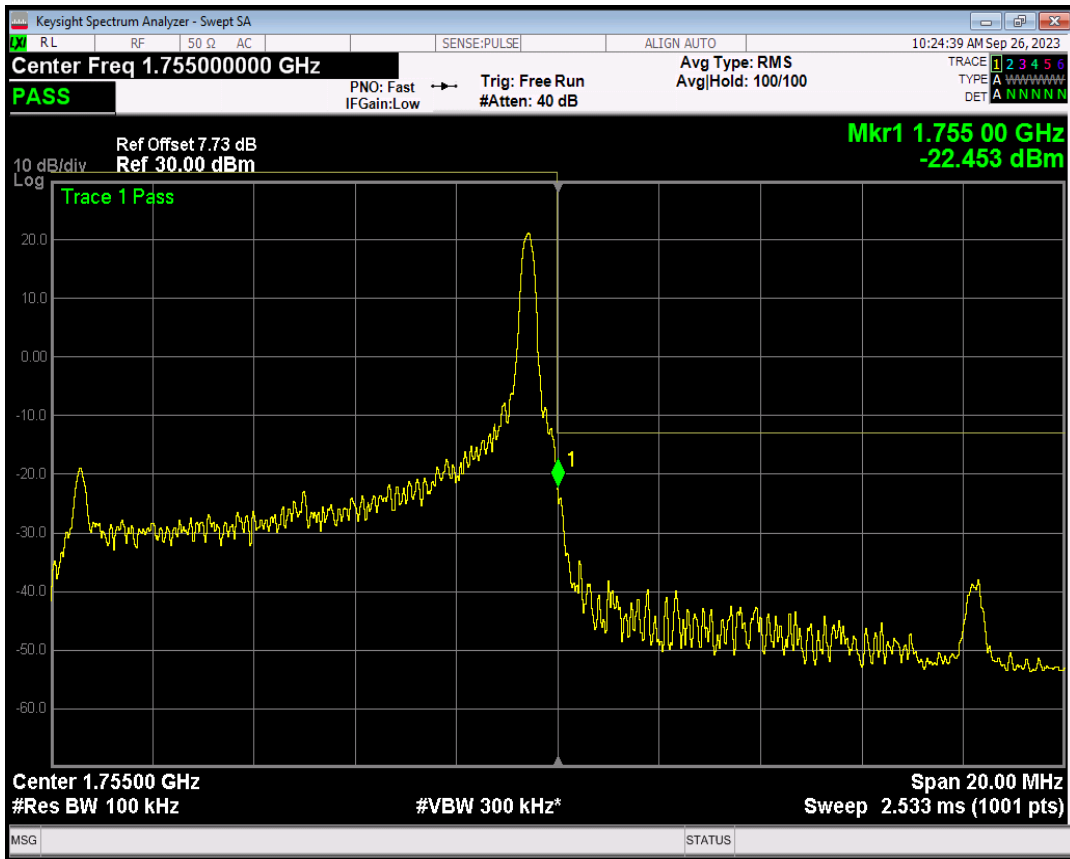

Band4 16QAM BW=10MHz Channel=20350 RB Size=50 Position=#0