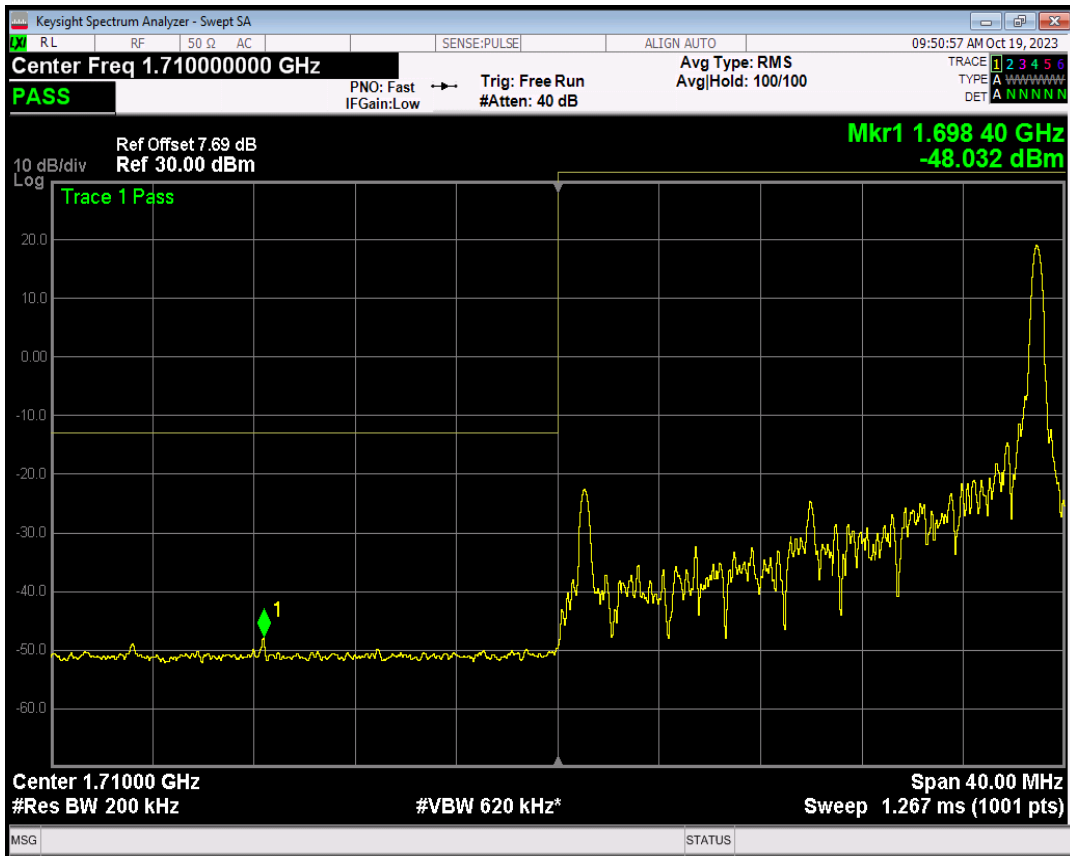

Band66 16QAM BW=20MHz Channel=132072 RB Size=1 Position=#Max