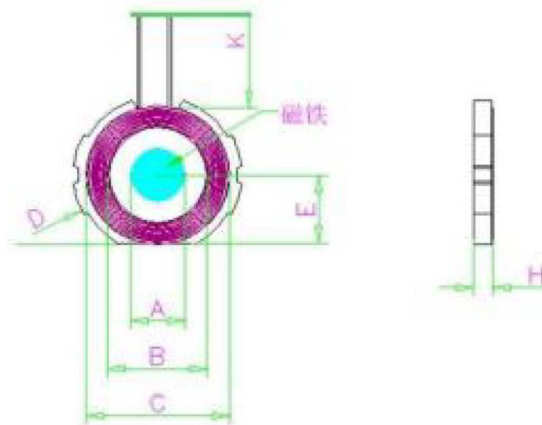

Coil-1(Phone):15W

Unit: mm

A	B	C	D	E	F	G	H
20.0±1.5	20.5±1.5	39.5±1.5	42.5±1.5	10.0±2.0	3.0±1.5	0.8±0.2	2.15±0.3

Coil 2(Watch): 2.5W

Unit: mm

A	B	C	D	E	K	H
7.6.0±1.0	13.8±1.0	20.7±1.0	25.0±1.0	10.0±1.0	5.0±2.0	2.6±0.3