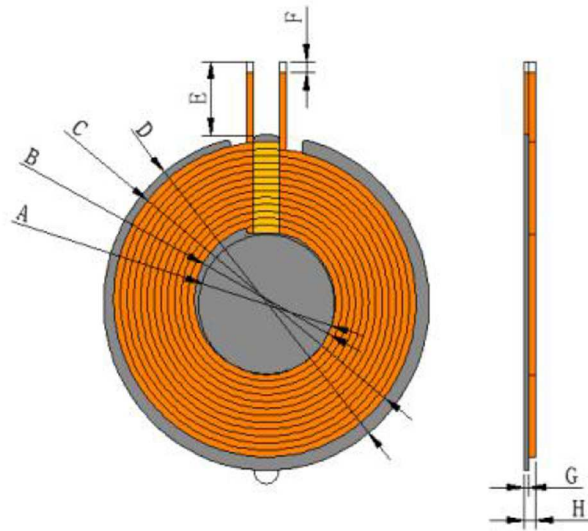

Coil-1(Phone):15W

Unit: mm

A	B	C	D	E	F	G	H
20.0±1.5	20.5±1.5	39.5±1.5	42.5±1.5	10.0±2.0	3.0±1.5	0.8±0.2	2.15±0.3

Coil 2(Watch): 2.5W

Unit: mm

A	B	C	D	E	K	H
7.6.0±1.0	13.8±1.0	20.7±1.0	25.0±1.0	10.0±1.0	5.0±2.0	2.6±0.3