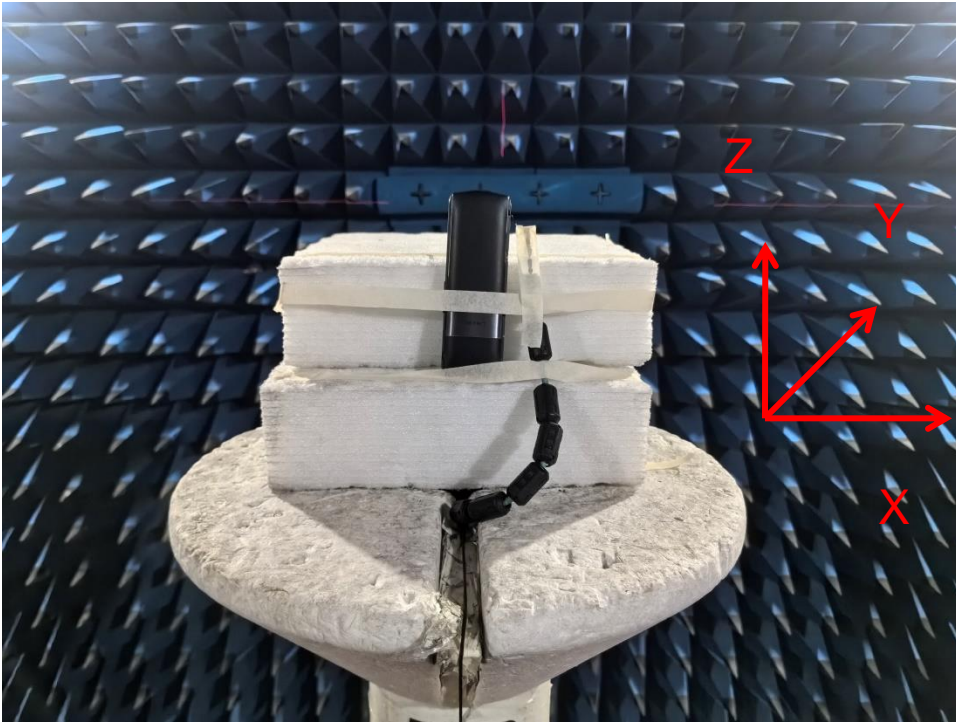

3. BT&WFI Antenna Test

*BT&WFI
Antenna*

Antenna Performance Test

**Agilent
E5071B
S11
Parameter
Test //
BT
Antenna**

Antenna Passive Test

Passive Test For BT&WIFI Antenna

Freq (MHz)	Effi (%)	Effi (dB)	Gain (dBi)
2400	54.7	-2.6	2.7
2410	55.6	-2.6	2.7
2420	54.3	-2.7	2.6
2430	54.8	-2.6	2.8
2440	55.6	-2.6	2.7
2450	57.9	-2.4	3.0
2460	55.6	-2.6	2.8
2470	57.8	-2.4	2.9
2480	55.2	-2.6	2.7
2490	54.0	-2.7	2.8
2500	51.4	-2.9	2.4