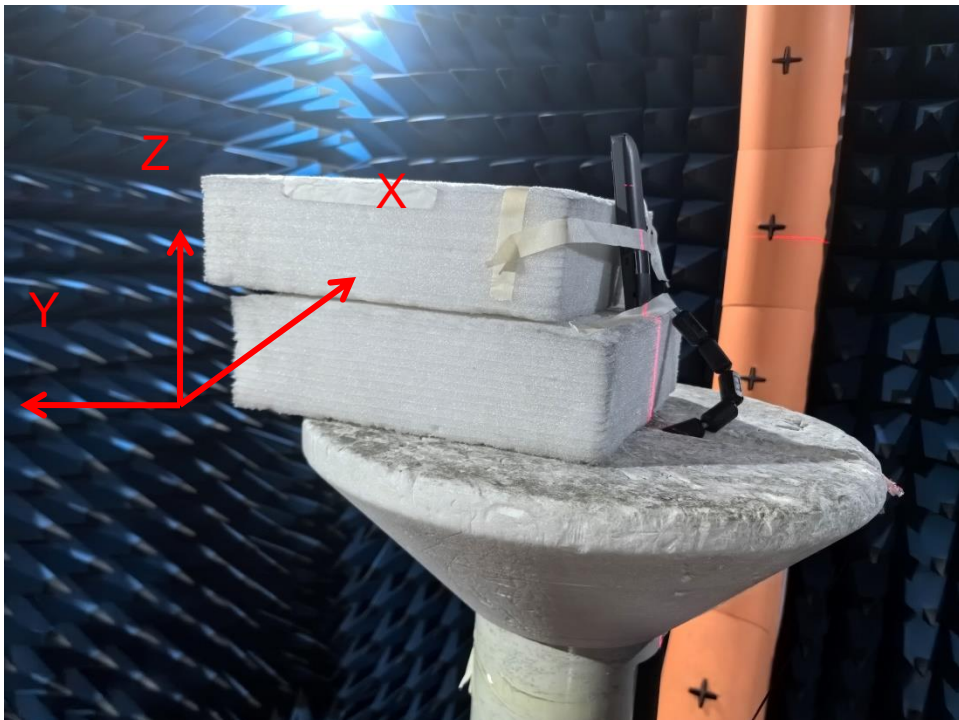

3. BT&WFI Antenna Test

*BT&WFI
Antenna*

Antenna Performance Test

**Agilent
E5071B
S11
Parameter
Test //
BT
Antenna**

Antenna Passive Test

Passive Test For BT&WIFI Antenna

Freq (MHz)	Effi (%)	Effi (dB)	Gain (dBi)
2400	54.7	-2.6	2.7
2410	55.6	-2.6	2.7
2420	54.3	-2.7	2.6
2430	54.8	-2.6	2.8
2440	55.6	-2.6	2.7
2450	57.9	-2.4	3.0
2460	55.6	-2.6	2.8
2470	57.8	-2.4	2.9
2480	55.2	-2.6	2.7
2490	54.0	-2.7	2.8
2500	51.4	-2.9	2.4