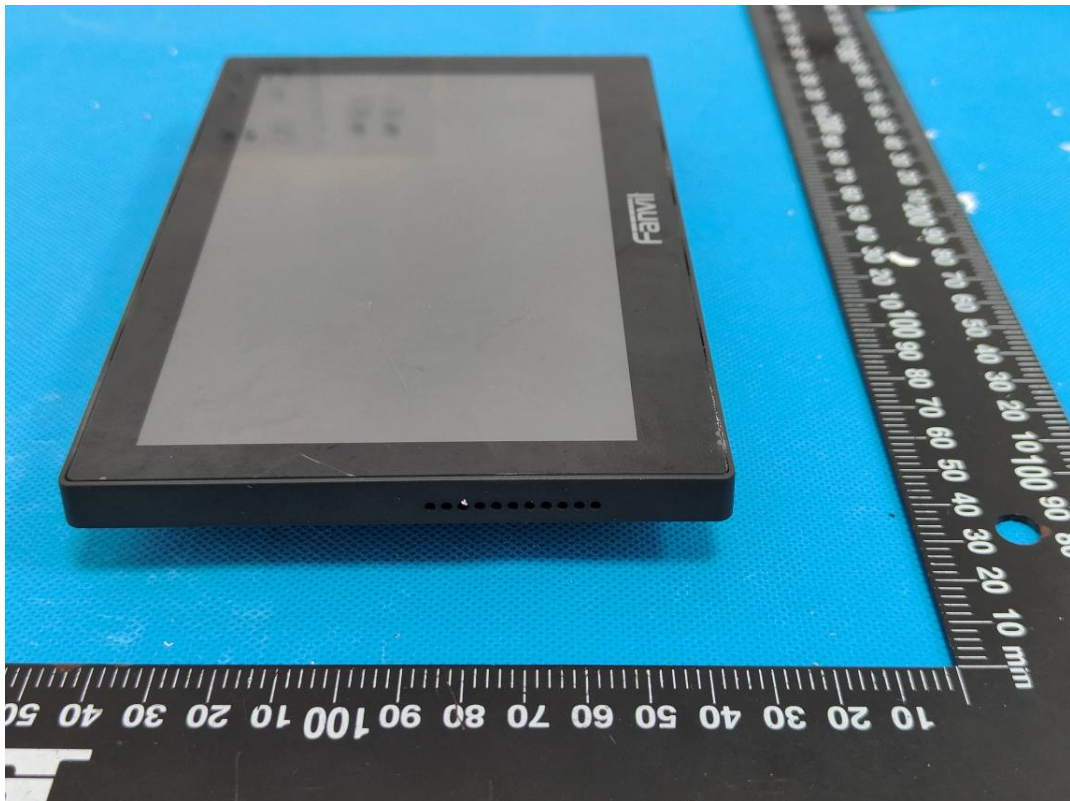

EUT EXTERNAL PHOTOGRAPHS

Model: i506W

Model: i504W

Model: Y504W-Y