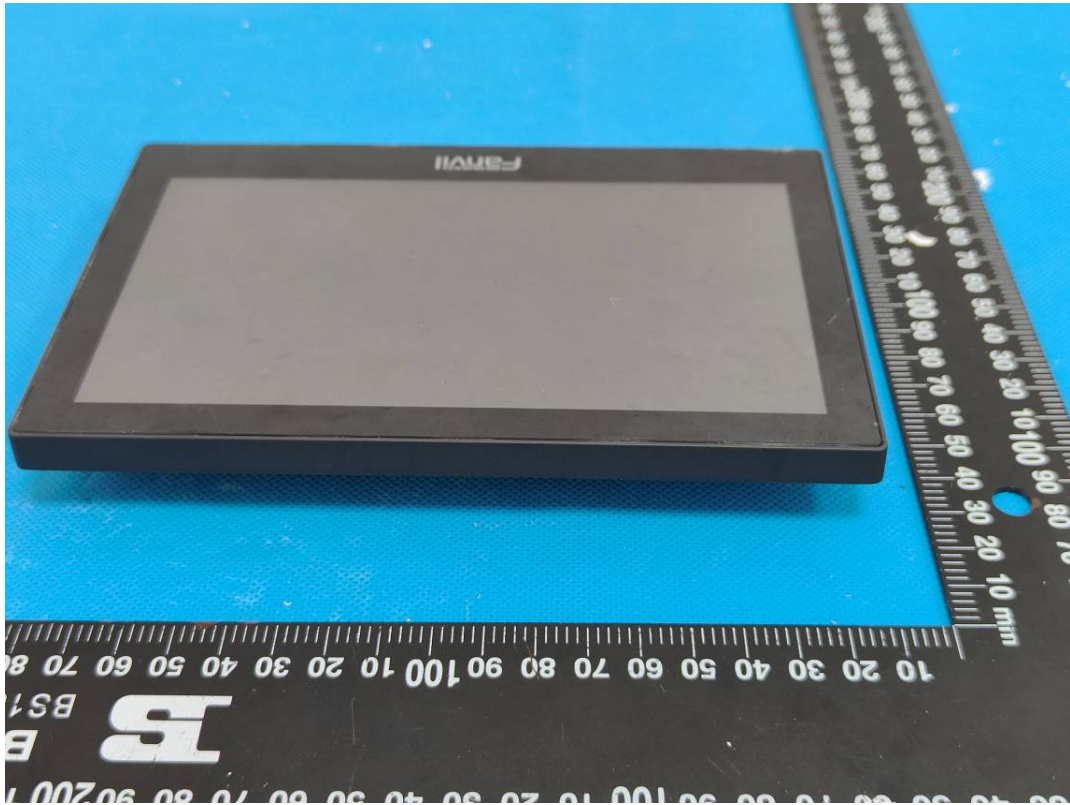

EUT EXTERNAL PHOTOGRAPHS

Model: i506W

Model: i504W

Model: Y504W-Y