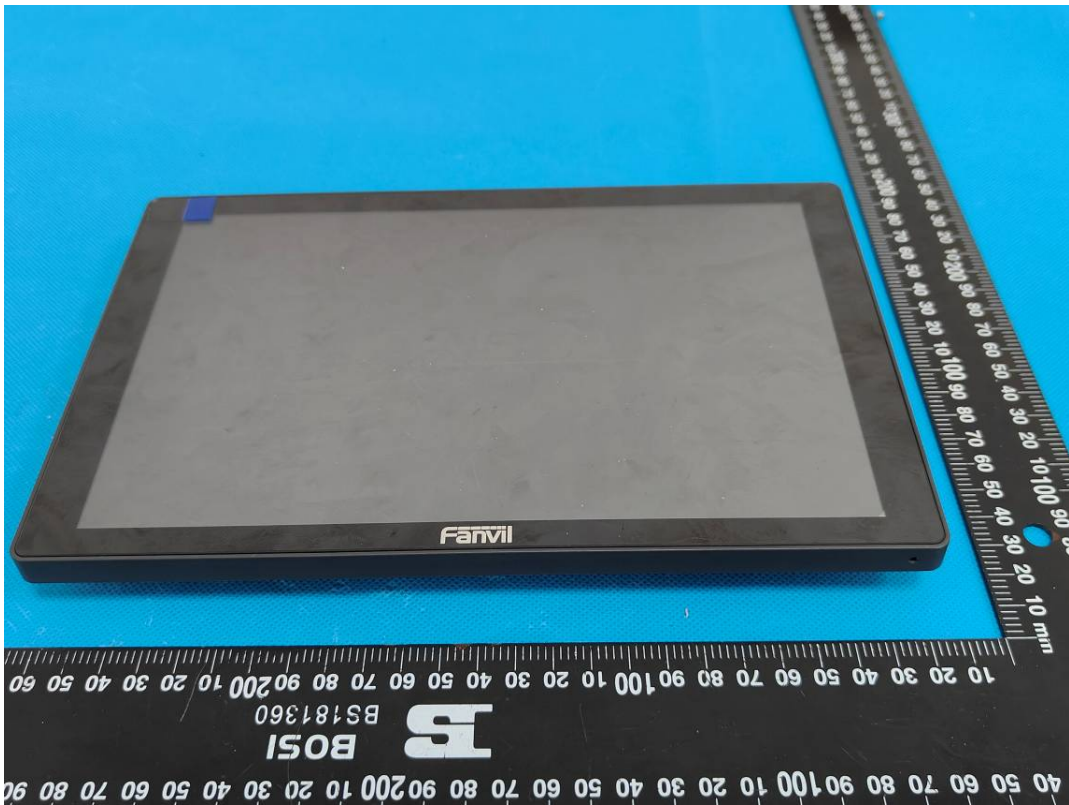

EUT EXTERNAL PHOTOGRAPHS

Model: i506W

Model: i504W

Model: Y504W-Y