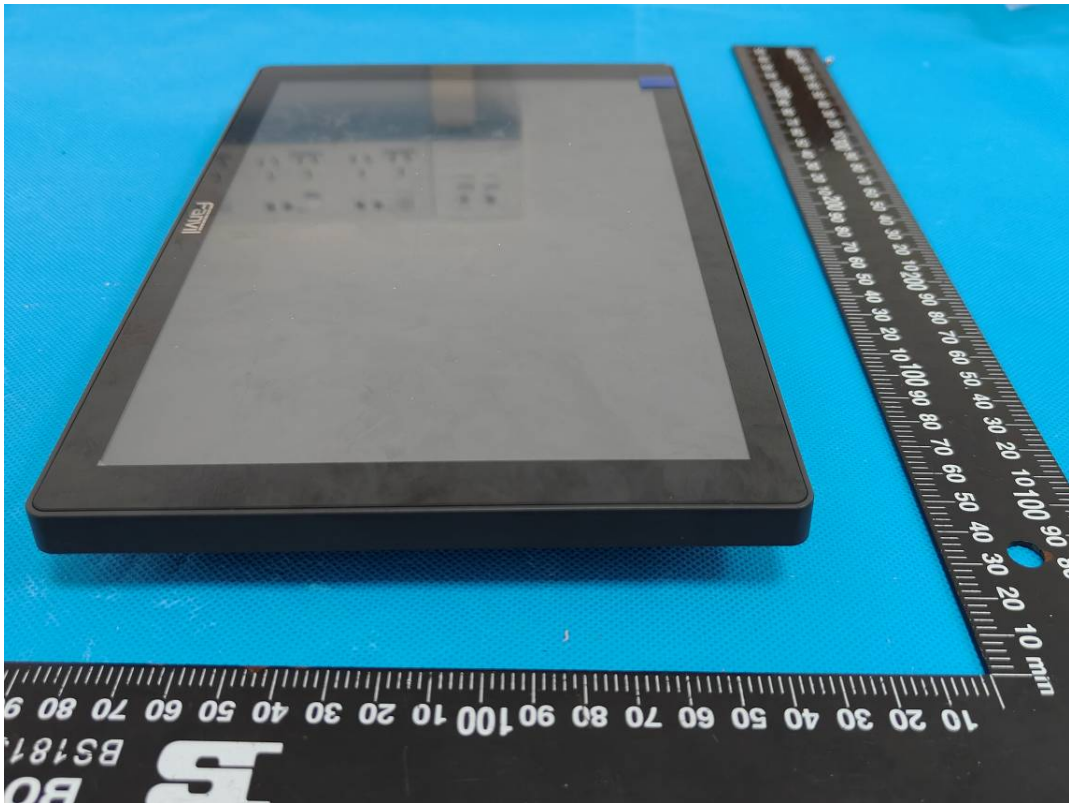

EUT EXTERNAL PHOTOGRAPHS

Model: i506W

Model: i504W

Model: Y504W-Y