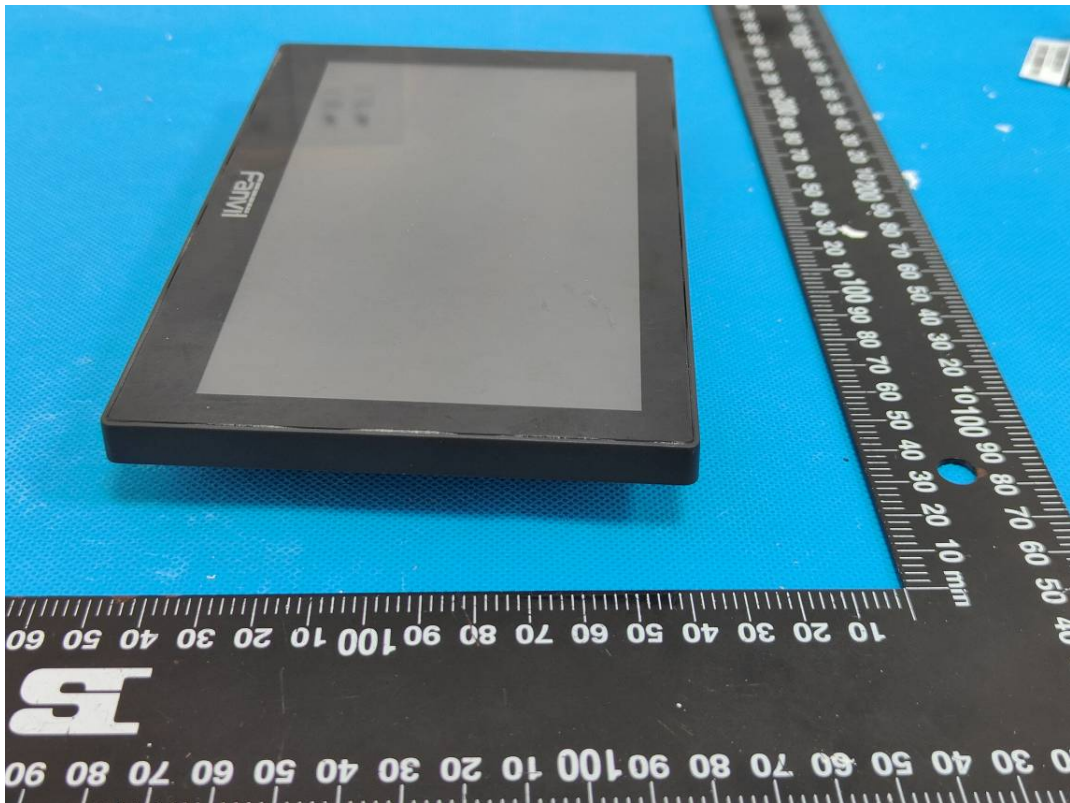

EUT EXTERNAL PHOTOGRAPHS

Model: i506W

Model: i504W

Model: Y504W-Y