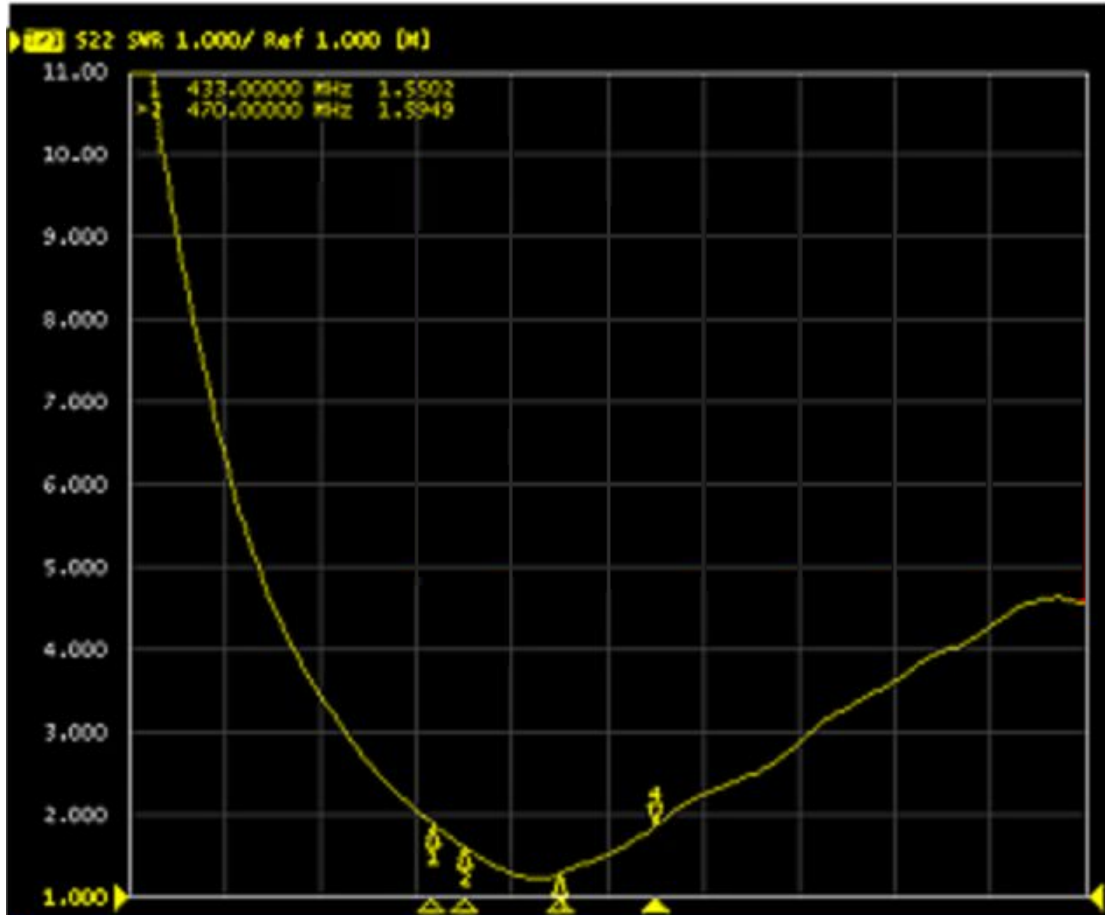

Network Analysis Test:

VSWR 、 Return loss 、 Smith

深圳市冠得通电子有限公司

保密要求

本公司已拥有专有技术所提供的资料，这些专有资料应严加保密，在未经深圳冠得通电子有限公司事先书面同意的时不允许透露给任何人或公司。