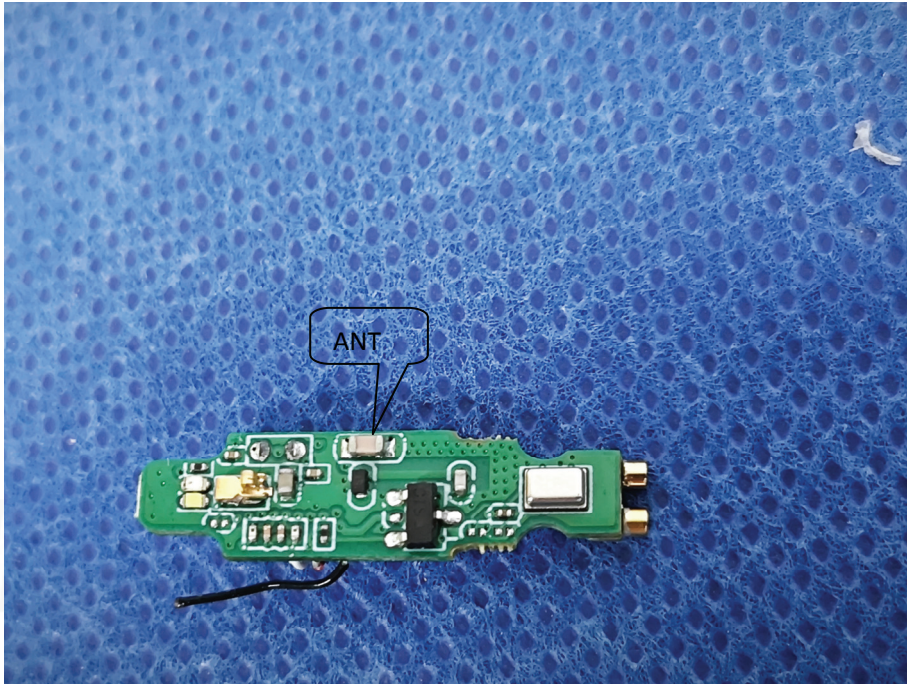

EUT PHOTO(Internal Photos)

FCC ID:2BCRC-B201

\*\*\*\*\* END OF REPORT \*\*\*\*\*