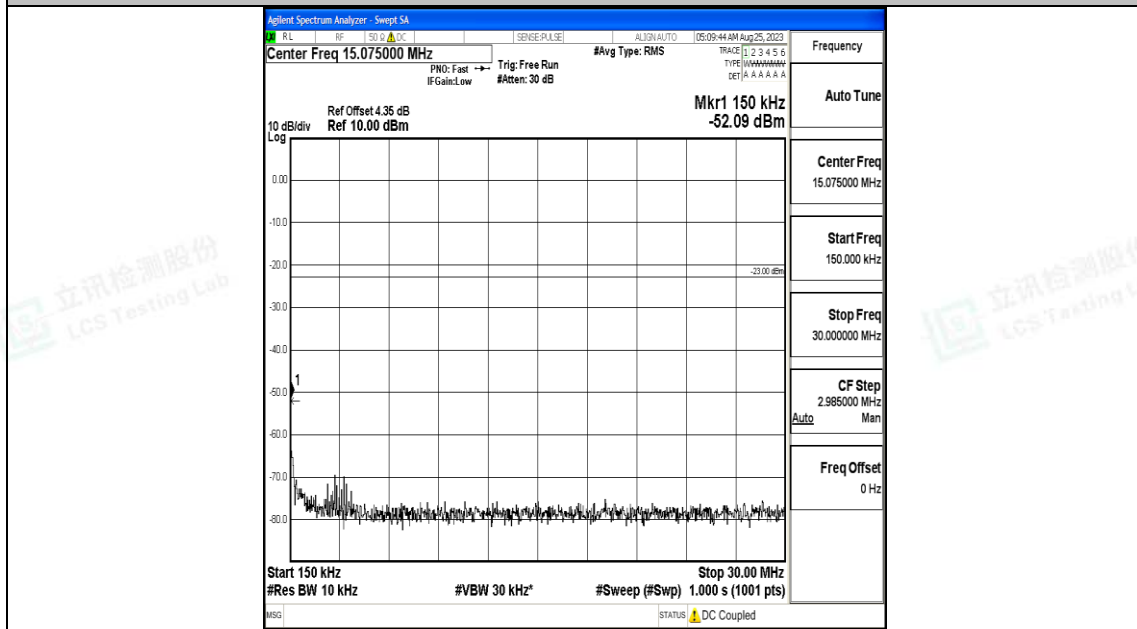

Band5_1.4MHz_QPSK_20407_1RB#0_0.15~30_0.15~30