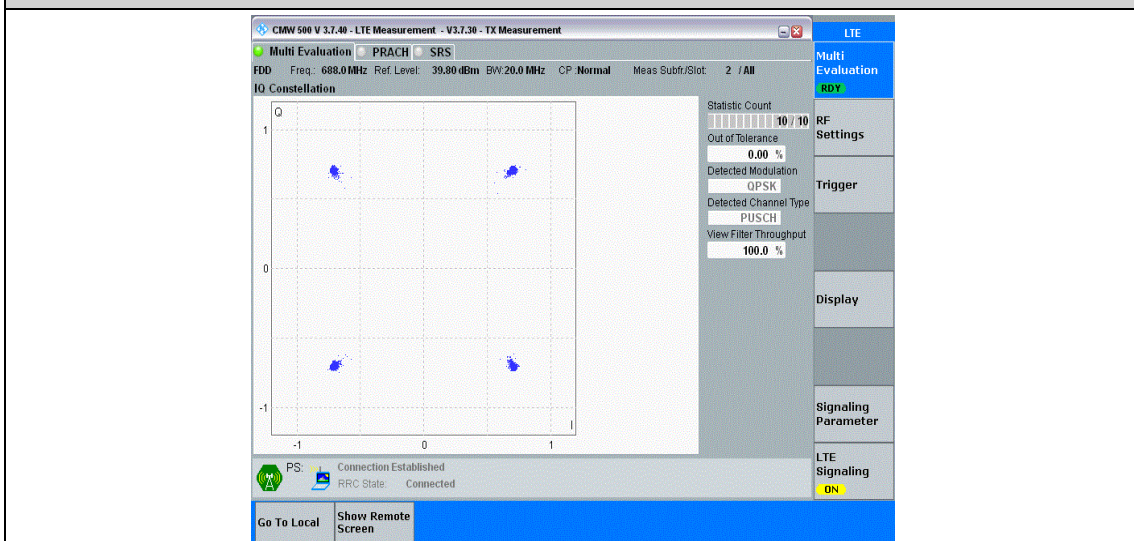

Band71-20MHz-QPSK-133372-100RB#0

Band71-20MHz-16QAM-133222-100RB#0