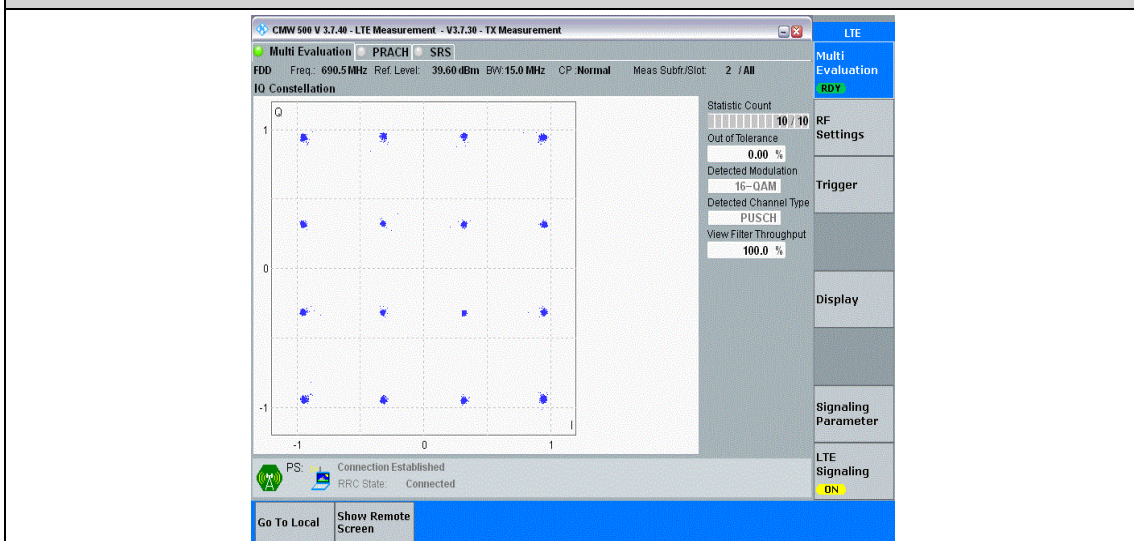

Band71-15MHz-QPSK-133297-75RB#0

Band71-15MHz-QPSK-133397-75RB#0

Band71-15MHz-16QAM-133197-75RB#0

Band71-15MHz-16QAM-133297-75RB#0

Band71-15MHz-16QAM-133397-75RB#0

Band71-20MHz-QPSK-133222-100RB#0

Band71-20MHz-QPSK-133322-100RB#0