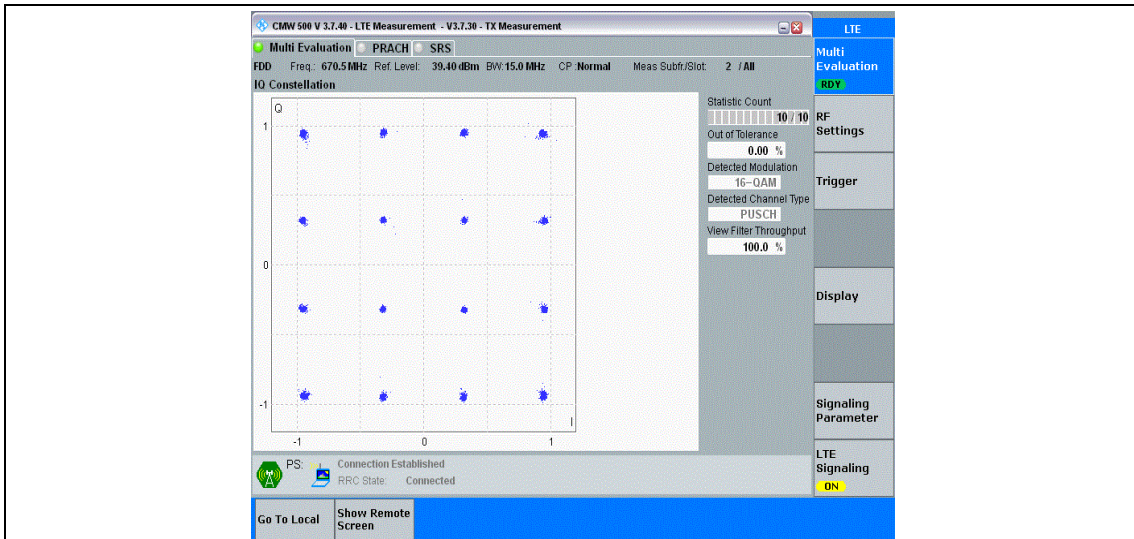

Band71-15MHz-QPSK-133297-75RB#0

Band71-15MHz-QPSK-133397-75RB#0

Band71-15MHz-16QAM-133197-75RB#0

Band71-15MHz-16QAM-133297-75RB#0

Band71-15MHz-16QAM-133397-75RB#0

Band71-20MHz-QPSK-133222-100RB#0

Band71-20MHz-QPSK-133322-100RB#0