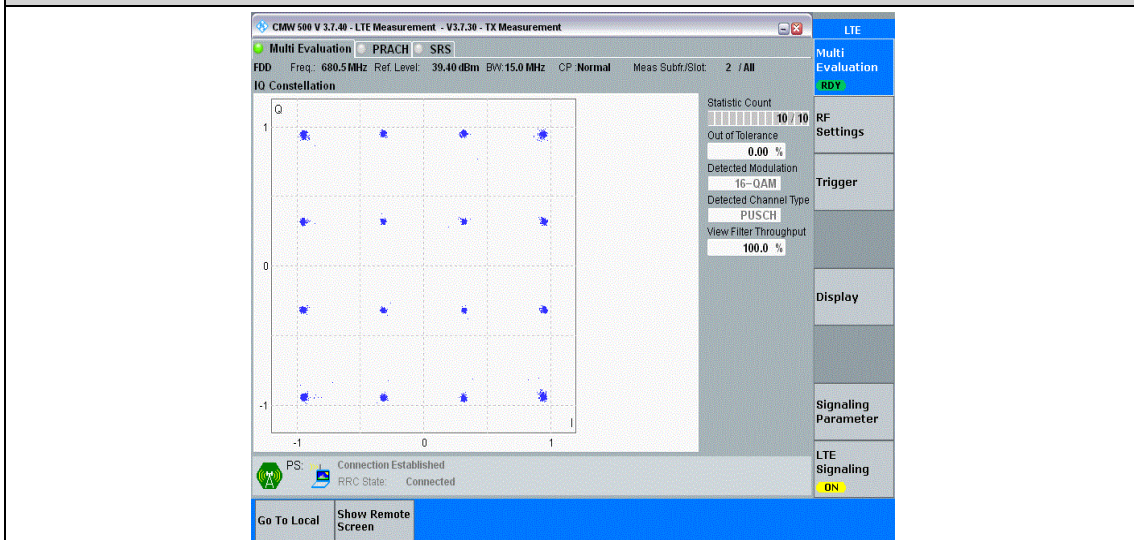

Band71-15MHz-QPSK-133297-75RB#0

Band71-15MHz-QPSK-133397-75RB#0

Band71-15MHz-16QAM-133197-75RB#0

Band71-15MHz-16QAM-133297-75RB#0

Band71-15MHz-16QAM-133397-75RB#0

Band71-20MHz-QPSK-133222-100RB#0

Band71-20MHz-QPSK-133322-100RB#0