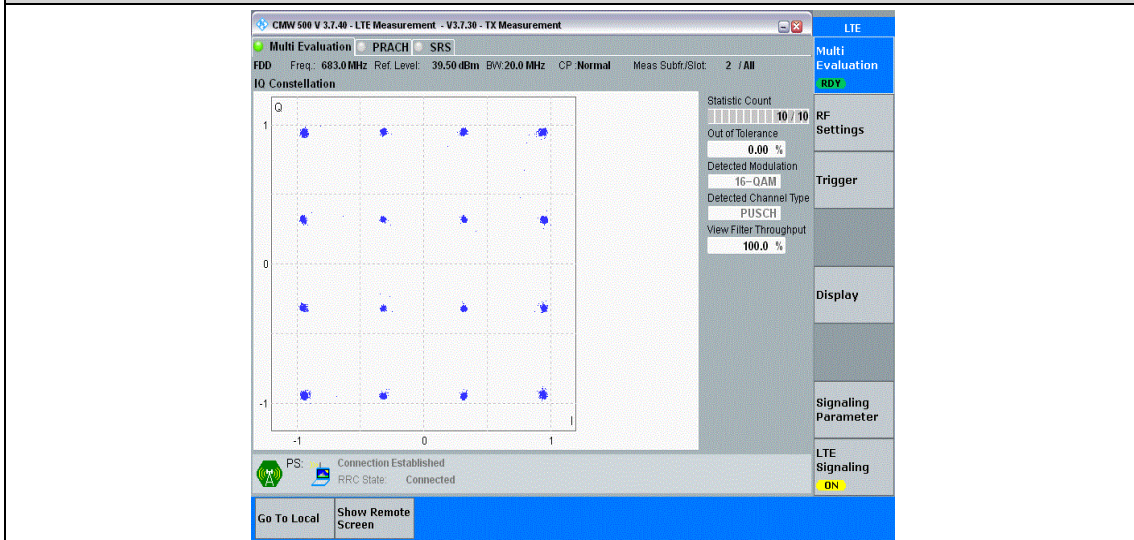

Band71-20MHz-16QAM-133322-100RB#0

Band71-20MHz-16QAM-133372-100RB#0