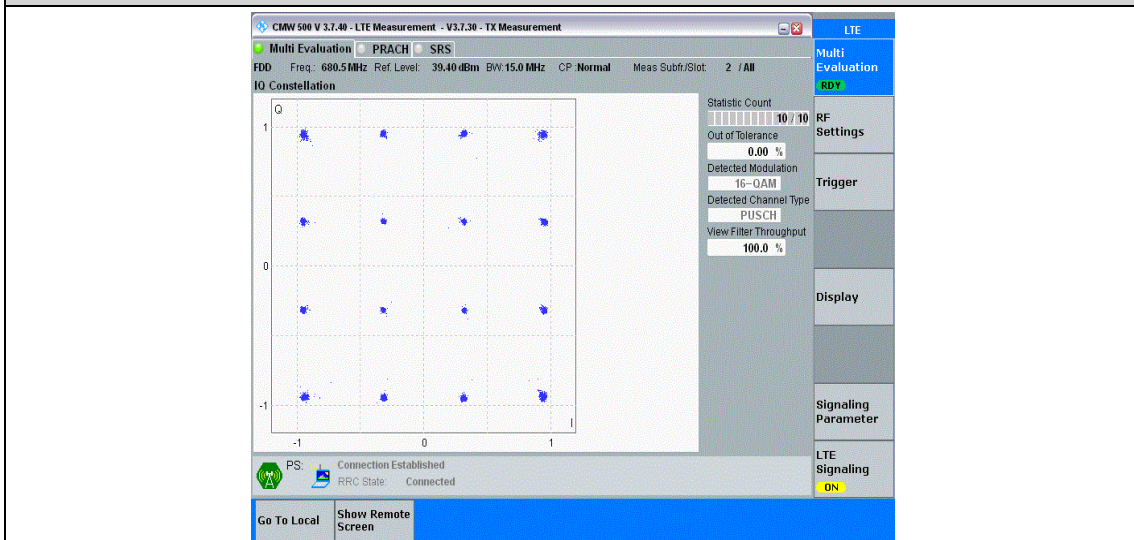

Band71-15MHz-QPSK-133297-75RB#0

Band71-15MHz-QPSK-133397-75RB#0

Band71-15MHz-16QAM-133197-75RB#0

Band71-15MHz-16QAM-133297-75RB#0

Band71-15MHz-16QAM-133397-75RB#0

Band71-20MHz-QPSK-133222-100RB#0

Band71-20MHz-QPSK-133322-100RB#0