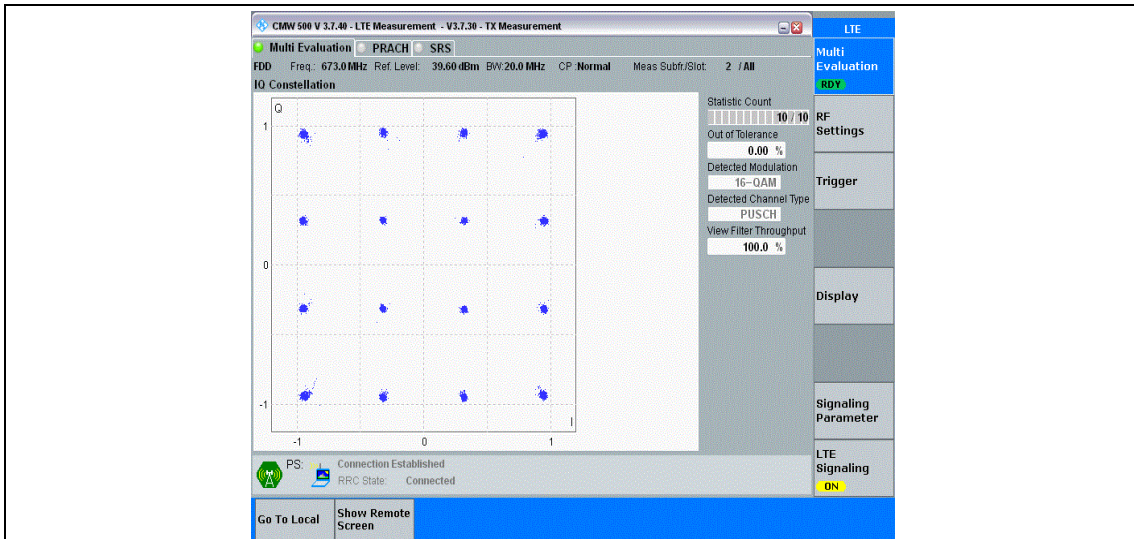

Band71-20MHz-16QAM-133222-100RB#0

Band71-20MHz-16QAM-133322-100RB#0