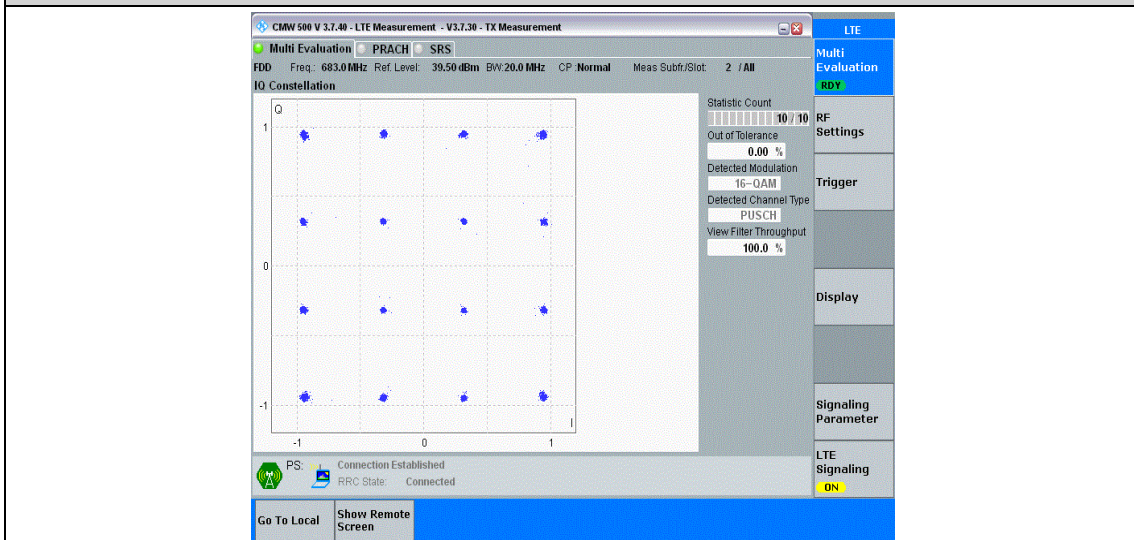

Band71-15MHz-QPSK-133297-75RB#0

Band71-15MHz-QPSK-133397-75RB#0

Band71-15MHz-16QAM-133197-75RB#0

Band71-15MHz-16QAM-133297-75RB#0

Band71-15MHz-16QAM-133397-75RB#0

Band71-20MHz-QPSK-133222-100RB#0

Band71-20MHz-QPSK-133322-100RB#0