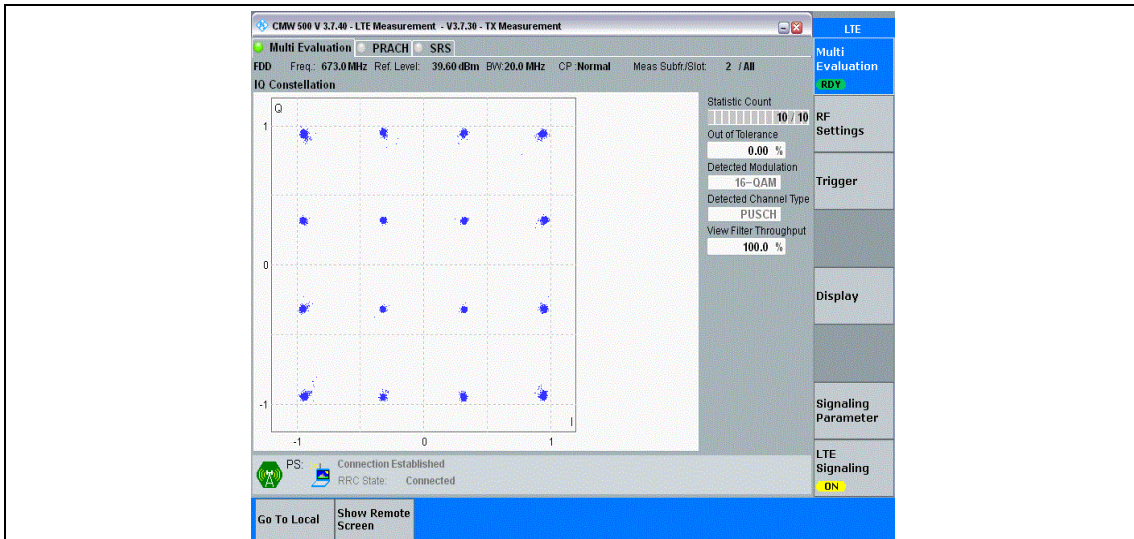

Band71-15MHz-QPSK-133297-75RB#0

Band71-15MHz-QPSK-133397-75RB#0

Band71-15MHz-16QAM-133197-75RB#0

Band71-15MHz-16QAM-133297-75RB#0

Band71-15MHz-16QAM-133397-75RB#0

Band71-20MHz-QPSK-133222-100RB#0

Band71-20MHz-QPSK-133322-100RB#0