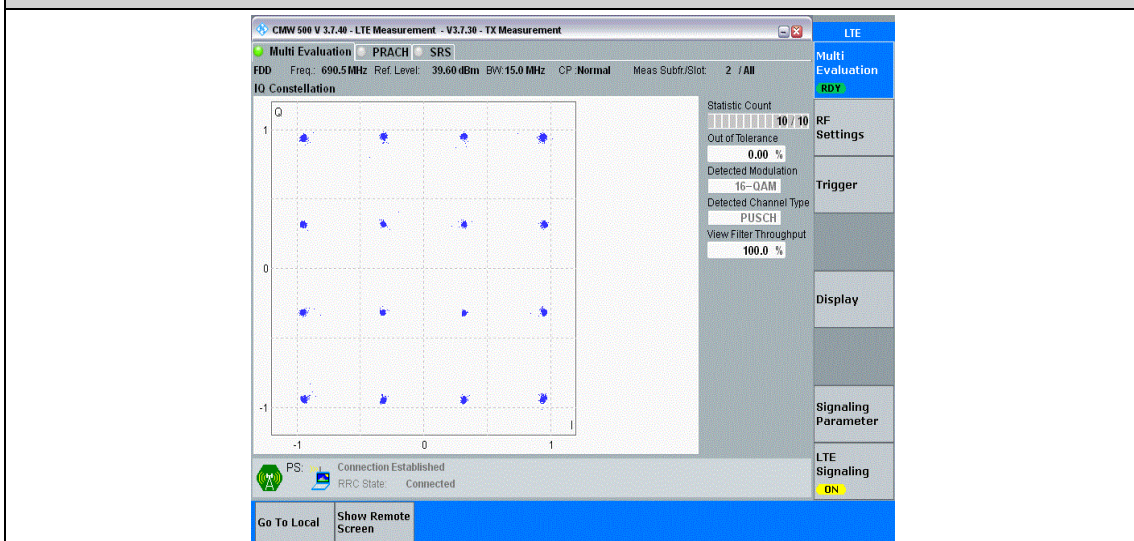

Band71-15MHz-QPSK-133297-75RB#0

Band71-15MHz-QPSK-133397-75RB#0

Band71-15MHz-16QAM-133197-75RB#0

Band71-15MHz-16QAM-133297-75RB#0

Band71-15MHz-16QAM-133397-75RB#0

Band71-20MHz-QPSK-133222-100RB#0

Band71-20MHz-QPSK-133322-100RB#0