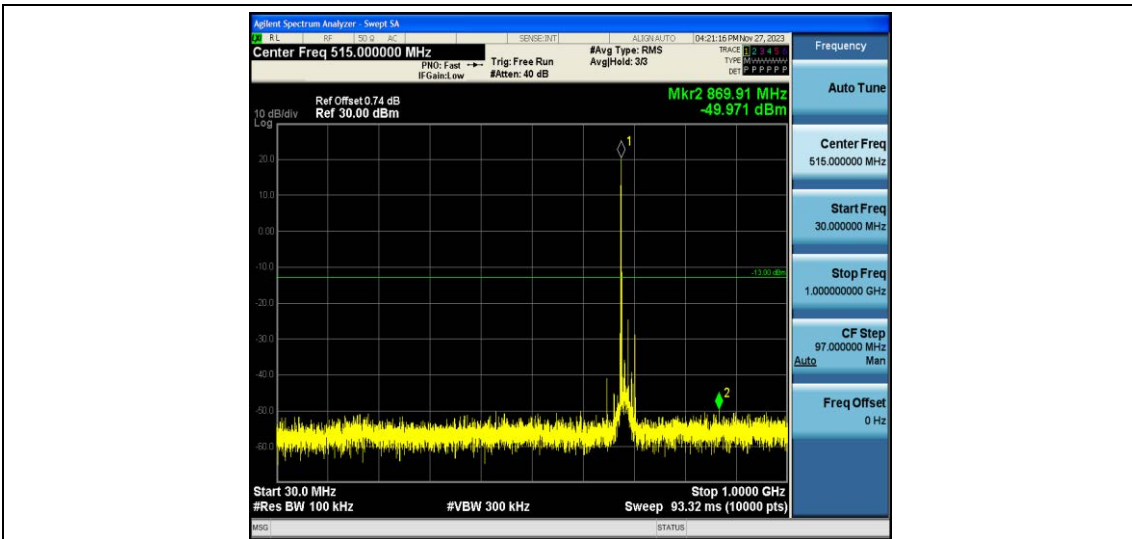

Band71-15MHz-QPSK-133197-1RB#0-Range1:30~1000MHz

Band71-15MHz-QPSK-133197-1RB#0-Range2:1000~10000MHz

Band71-15MHz-QPSK-133297-1RB#0-Range1:30~1000MHz

Band71-15MHz-QPSK-133297-1RB#0-Range2:1000~10000MHz

Band71-15MHz-QPSK-133397-1RB#0-Range1:30~1000MHz