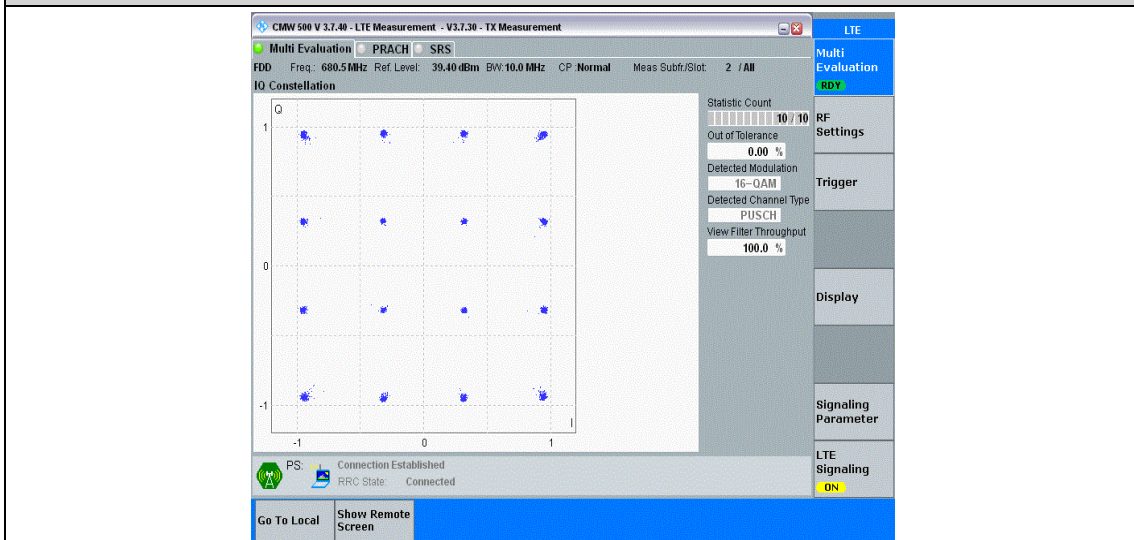

Band71-10MHz-16QAM-133422-50RB#0