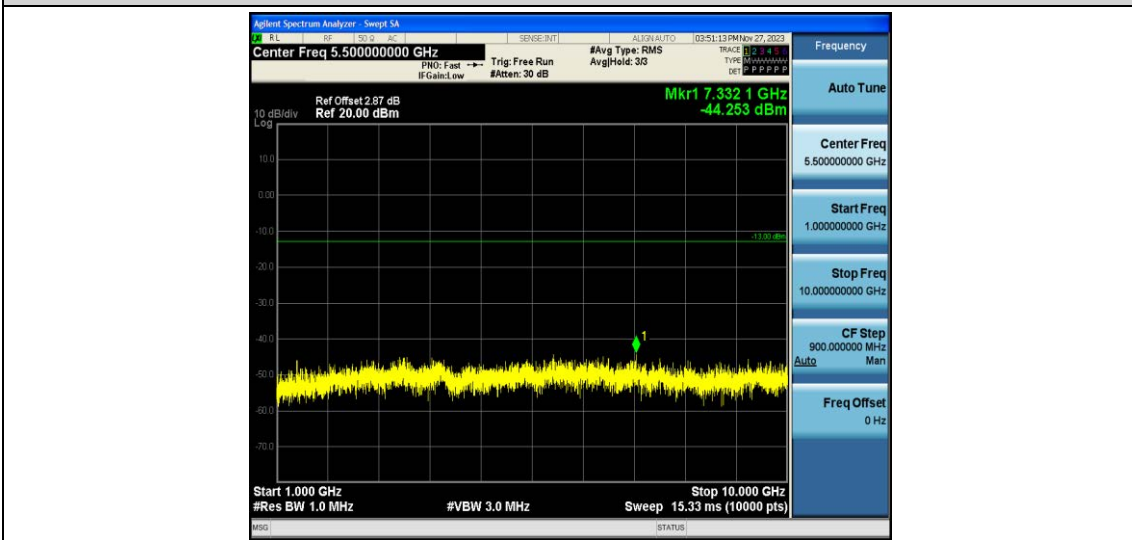

Band71-5MHz-16QAM-133147-1RB#0-Range1:30~1000MHz

Band71-5MHz-16QAM-133147-1RB#0-Range2:1000~10000MHz

Band71-5MHz-16QAM-133297-1RB#0-Range1:30~1000MHz

Band71-5MHz-16QAM-133297-1RB#0-Range2:1000~10000MHz

Band71-5MHz-16QAM-133447-1RB#0-Range1:30~1000MHz