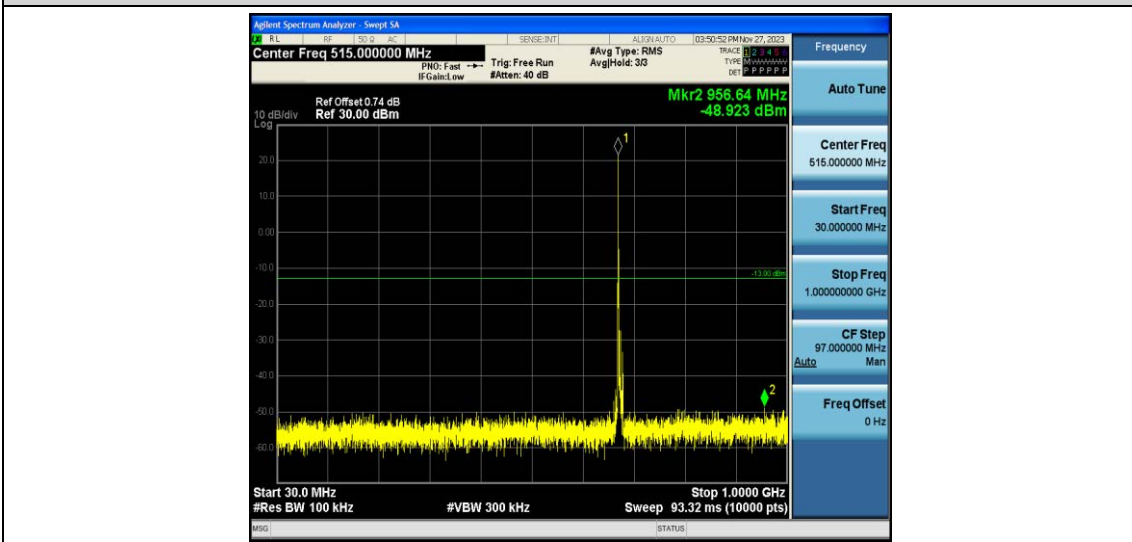

Band71-5MHz-QPSK-133297-1RB#0-Range1:30~1000MHz