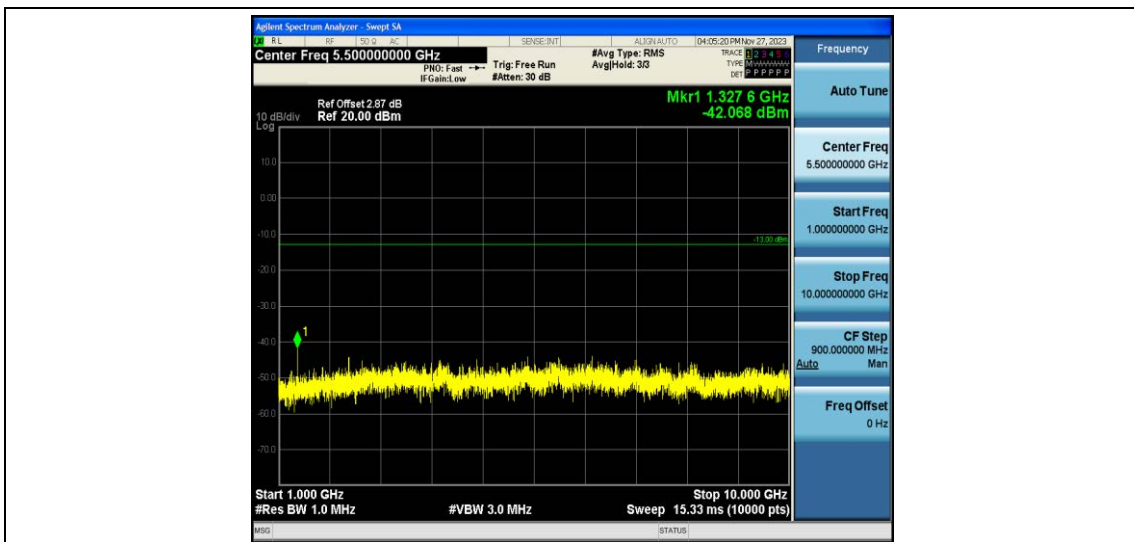

Band71-10MHz-QPSK-133172-1RB#0-Range2: 1000~10000MHz