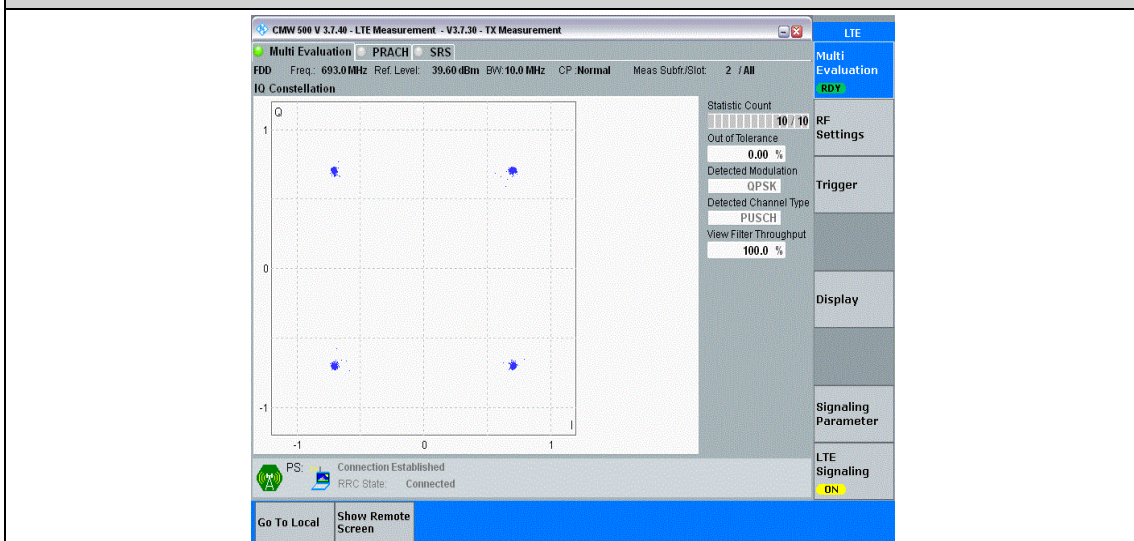

Test Graphs

Band71-5MHz-16QAM-133147-25RB#0

Band71-5MHz-16QAM-133297-25RB#0

Band71-5MHz-16QAM-133447-25RB#0

Band71-10MHz-QPSK-133172-50RB#0

Band71-10MHz-QPSK-133297-50RB#0

Band71-10MHz-QPSK-133422-50RB#0

Band71-10MHz-16QAM-133172-50RB#0