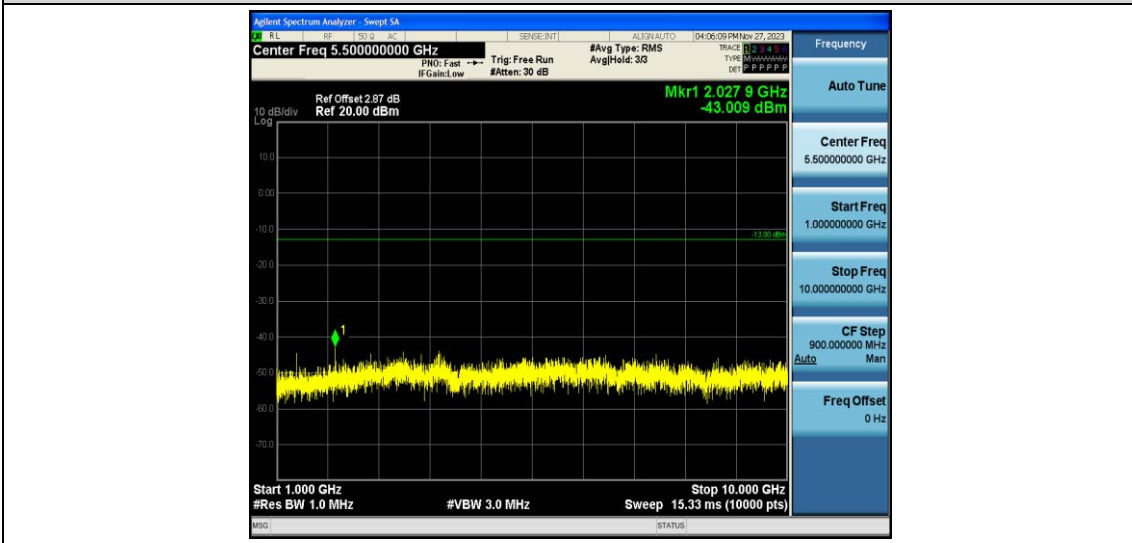

Band71-10MHz-16QAM-133297-1RB#0-Range2:1000~10000MHz