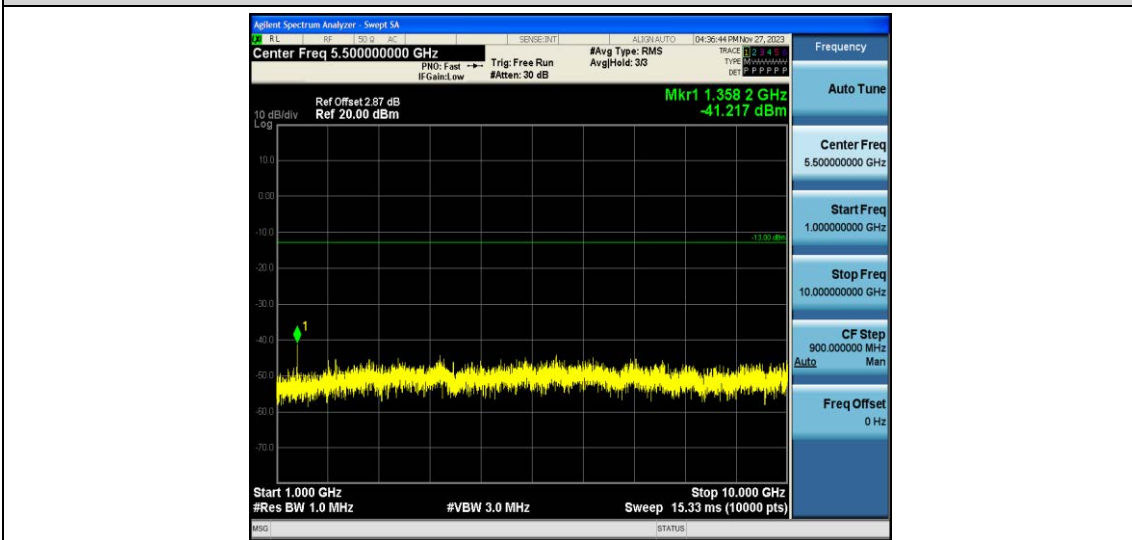

Band71-20MHz-QPSK-133222-1RB#0-Range2:1000~10000MHz

Band71-20MHz-QPSK-133322-1RB#0-Range1:30~1000MHz

Band71-20MHz-QPSK-133322-1RB#0-Range2:1000~10000MHz

Band71-20MHz-QPSK-133372-1RB#0-Range1:30~1000MHz

Band71-20MHz-QPSK-133372-1RB#0-Range2:1000~10000MHz