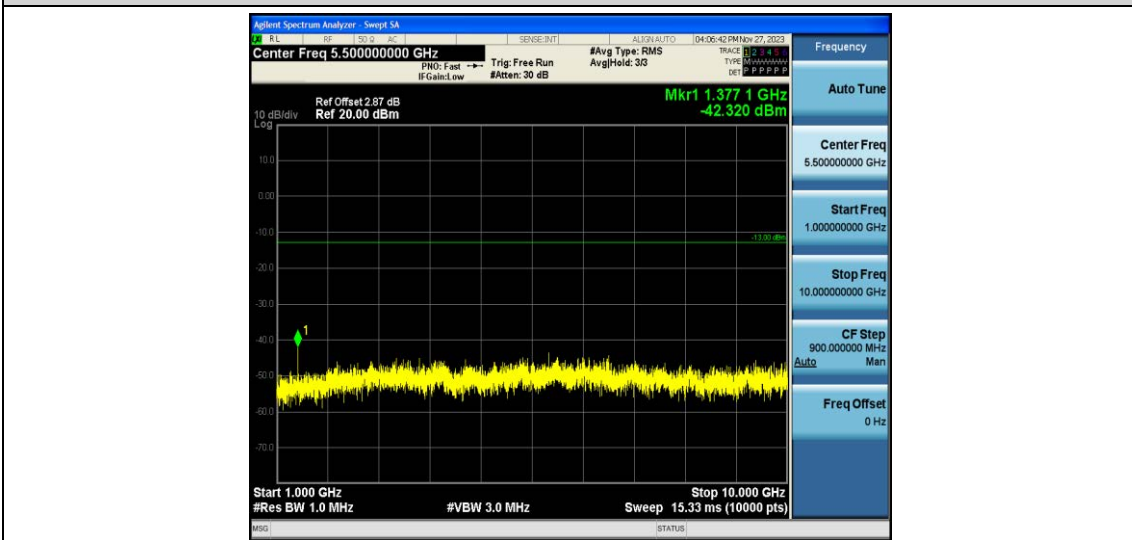

Band71-10MHz-16QAM-133297-1RB#0-Range1:30~1000MHz

Band71-10MHz-16QAM-133297-1RB#0-Range2:1000~10000MHz

Band71-10MHz-16QAM-133422-1RB#0-Range1:30~1000MHz

Band71-10MHz-16QAM-133422-1RB#0-Range2:1000~10000MHz