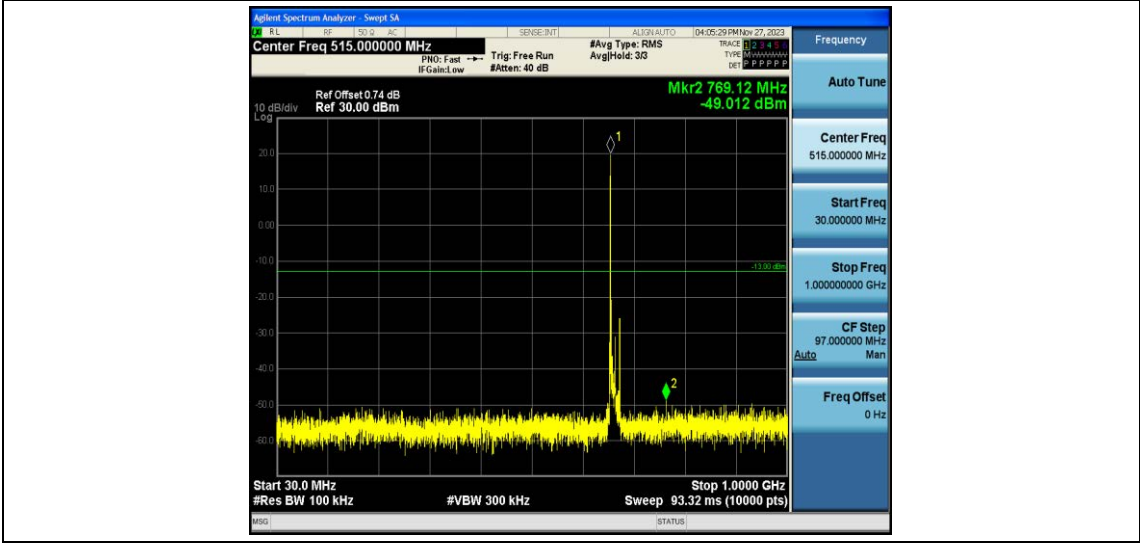

Band71-10MHz-QPSK-133297-1RB#0-Range2:1000~10000MHz

Band71-10MHz-QPSK-133422-1RB#0-Range1:30~1000MHz

Band71-10MHz-QPSK-133422-1RB#0-Range2:1000~10000MHz

Band71-10MHz-16QAM-133172-1RB#0-Range1:30~1000MHz

Band71-10MHz-16QAM-133172-1RB#0-Range2:1000~10000MHz