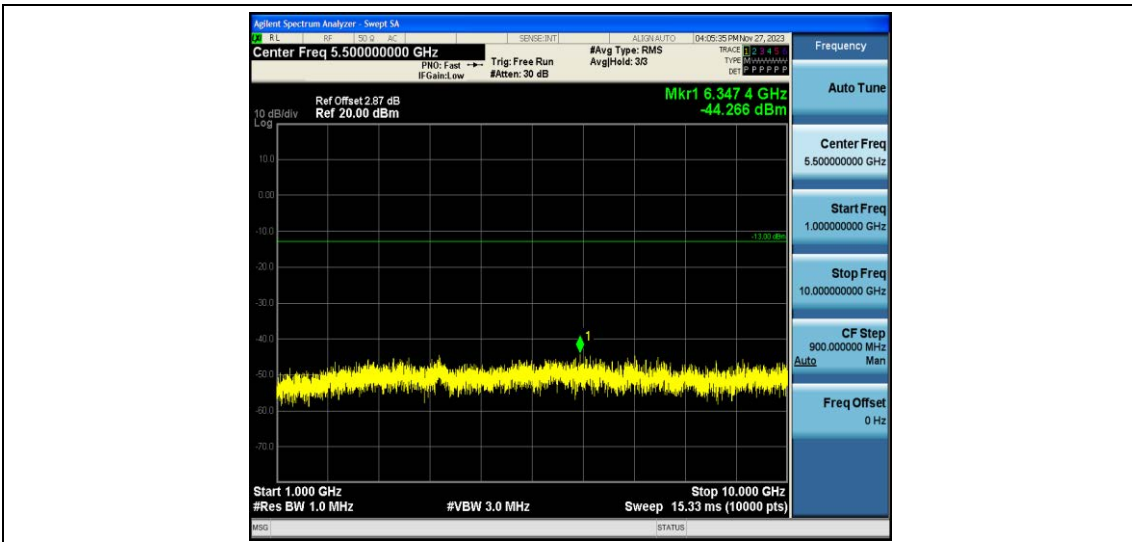

Band71-10MHz-QPSK-133297-1RB#0-Range2:1000~10000MHz

Band71-10MHz-QPSK-133422-1RB#0-Range1:30~1000MHz

Band71-10MHz-QPSK-133422-1RB#0-Range2:1000~10000MHz

Band71-10MHz-16QAM-133172-1RB#0-Range1:30~1000MHz

Band71-10MHz-16QAM-133172-1RB#0-Range2:1000~10000MHz