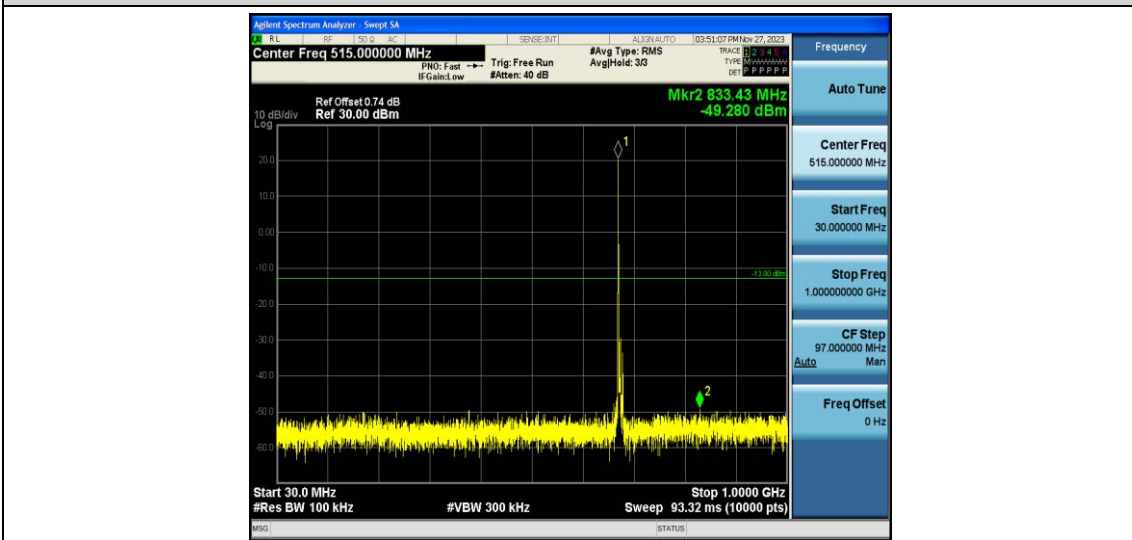

Band71-5MHz-16QAM-133297-1RB#0-Range1:30~1000MHz