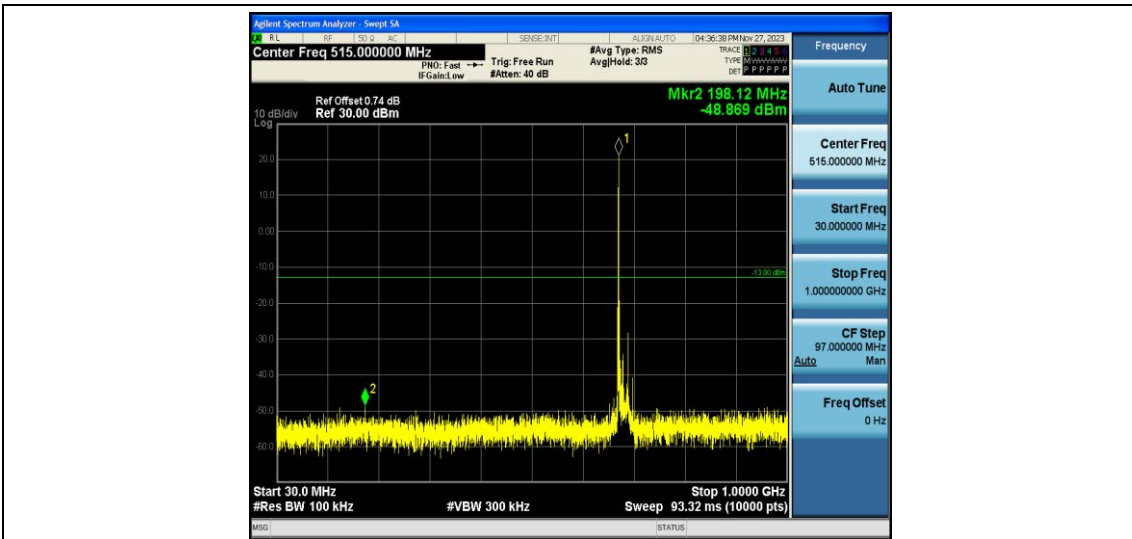

Band71-20MHz-QPSK-133222-1RB#0-Range2:1000~10000MHz

Band71-20MHz-QPSK-133322-1RB#0-Range1:30~1000MHz

Band71-20MHz-QPSK-133322-1RB#0-Range2:1000~10000MHz

Band71-20MHz-QPSK-133372-1RB#0-Range1:30~1000MHz

Band71-20MHz-QPSK-133372-1RB#0-Range2:1000~10000MHz