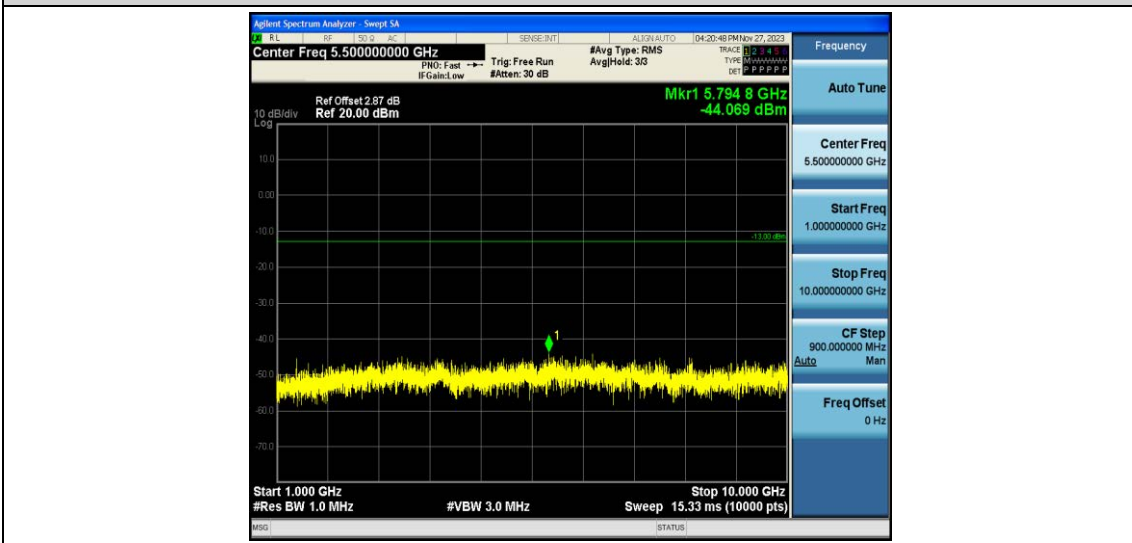

Band71-15MHz-QPSK-133197-1RB#0-Range1:30~1000MHz

Band71-15MHz-QPSK-133197-1RB#0-Range2:1000~10000MHz

Band71-15MHz-QPSK-133297-1RB#0-Range1:30~1000MHz

Band71-15MHz-QPSK-133297-1RB#0-Range2:1000~10000MHz

Band71-15MHz-QPSK-133397-1RB#0-Range1:30~1000MHz