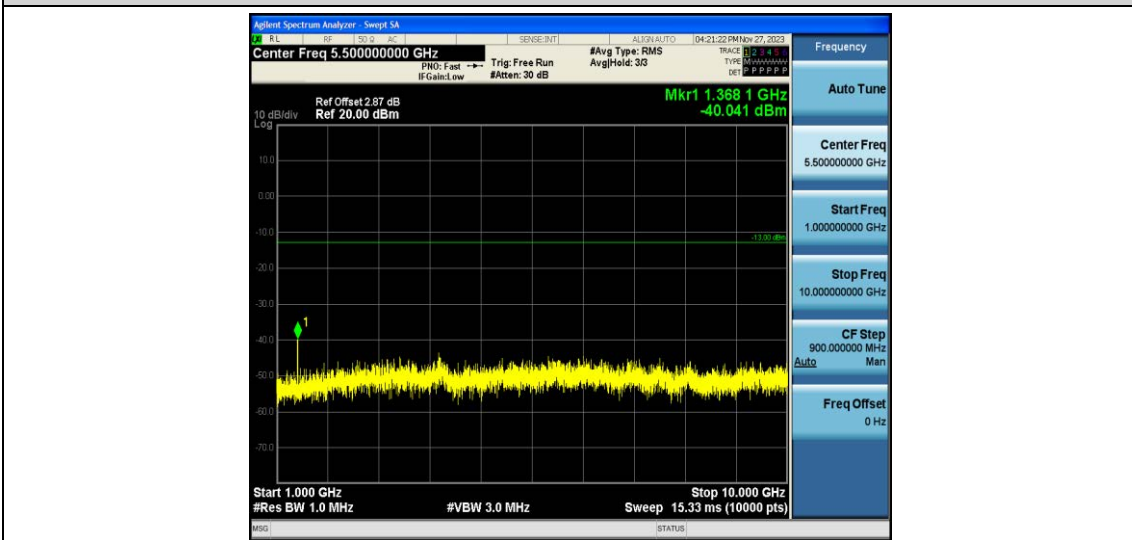

Band71-15MHz-QPSK-133397-1RB#0-Range2:1000~10000MHz