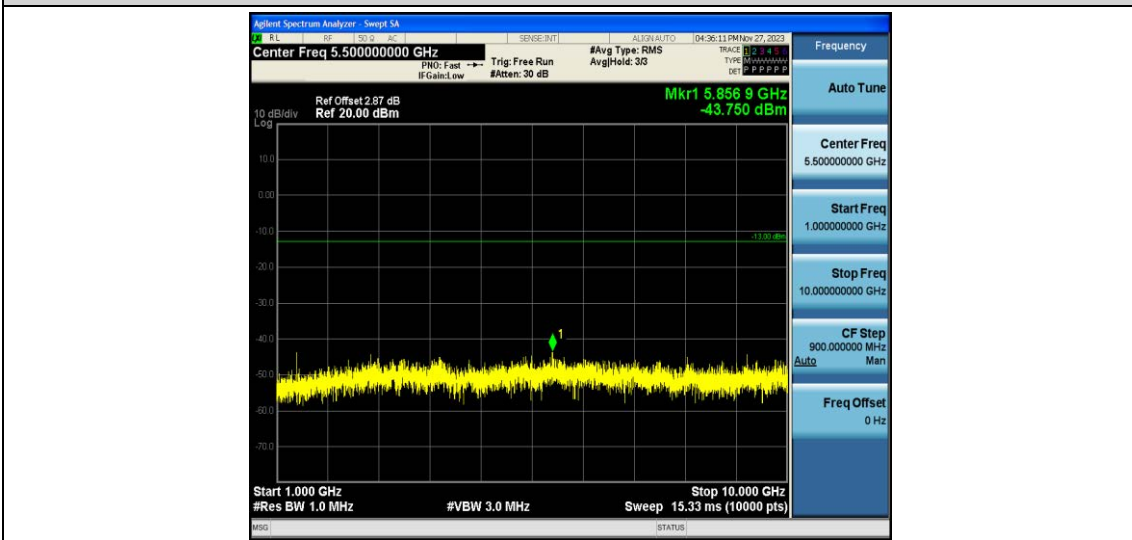

Band71-20MHz-QPSK-133322-1RB#0-Range2:1000~10000MHz