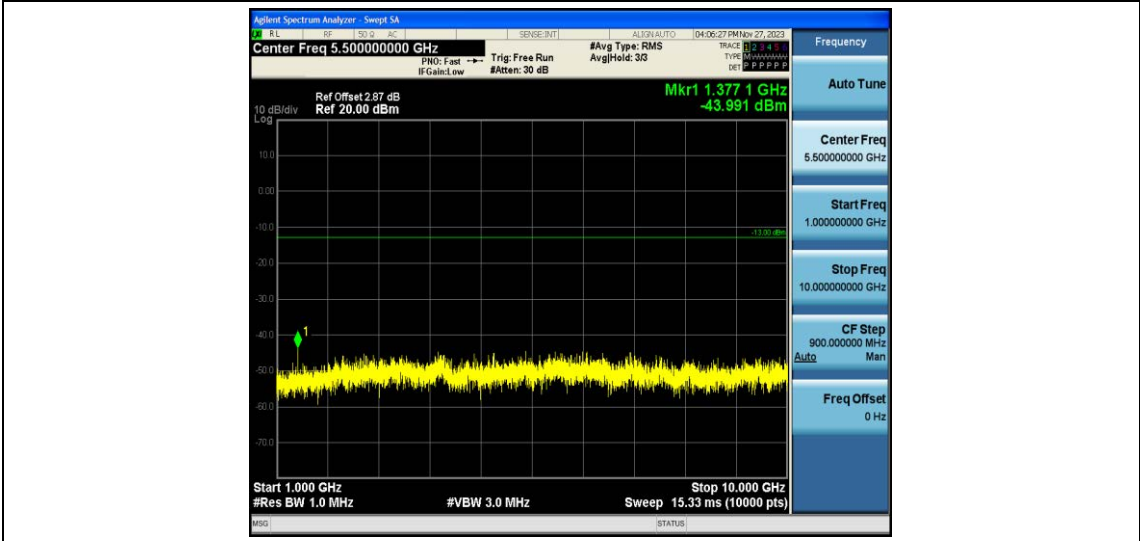

Band71-10MHz-QPSK-133422-1RB#0-Range2:1000~10000MHz