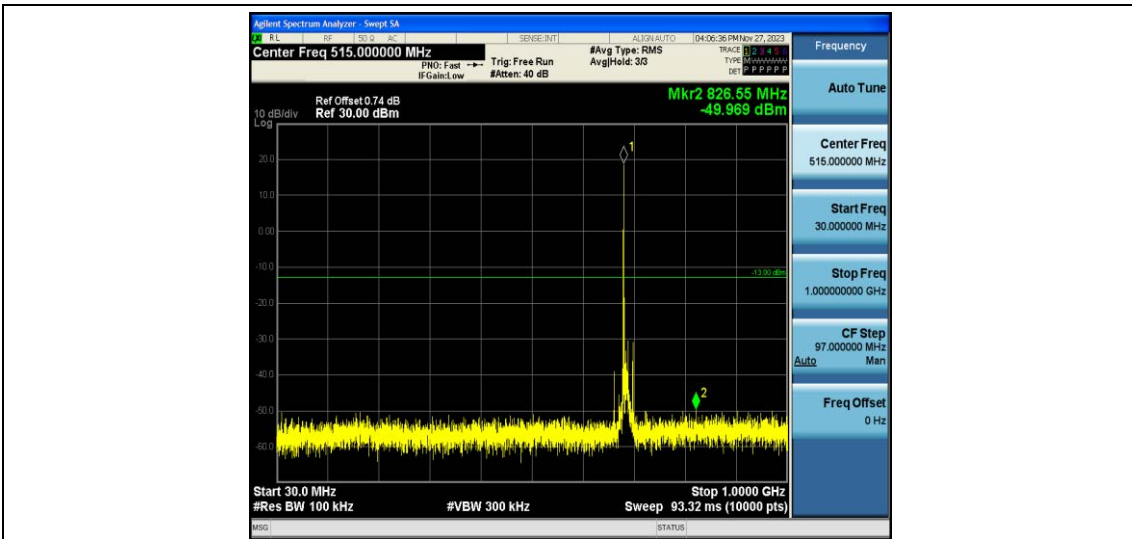

Band71-10MHz-16QAM-133422-1RB#0-Range1:30~1000MHz