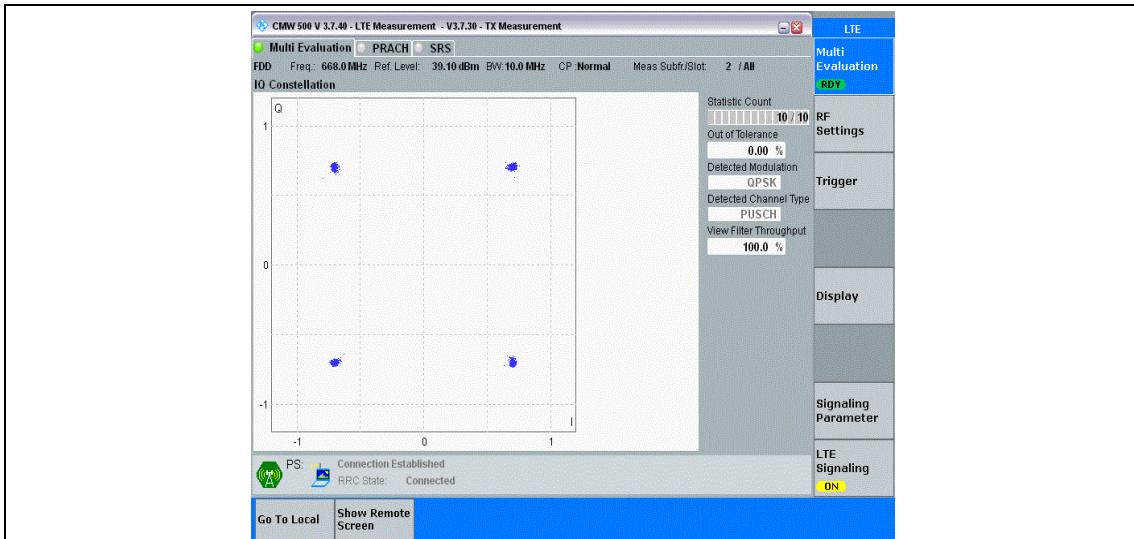

Test Graphs

Band71-5MHz-16QAM-133147-25RB#0

Band71-5MHz-16QAM-133297-25RB#0

Band71-5MHz-16QAM-133447-25RB#0

Band71-10MHz-QPSK-133172-50RB#0

Band71-10MHz-QPSK-133297-50RB#0

Band71-10MHz-QPSK-133422-50RB#0

Band71-10MHz-16QAM-133172-50RB#0