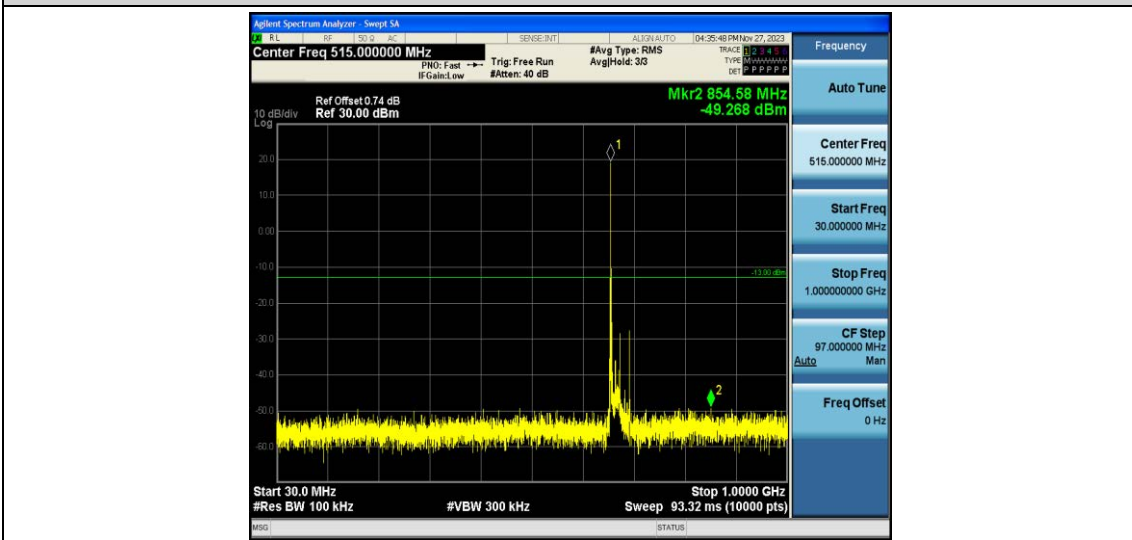

Band71-20MHz-16QAM-133222-1RB#0-Range1:30~1000MHz