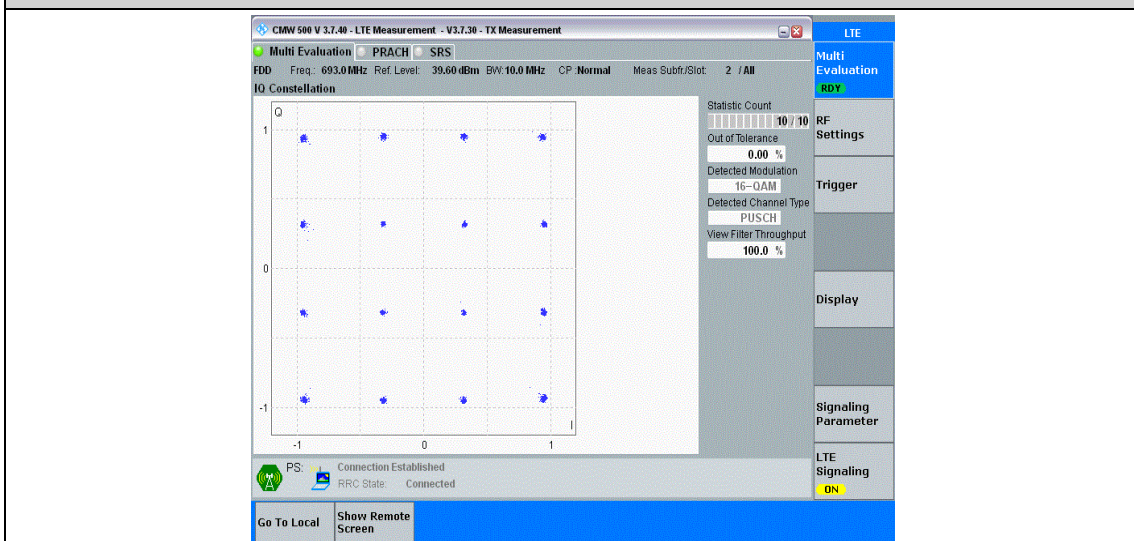

Band71-15MHz-QPSK-133197-75RB#0