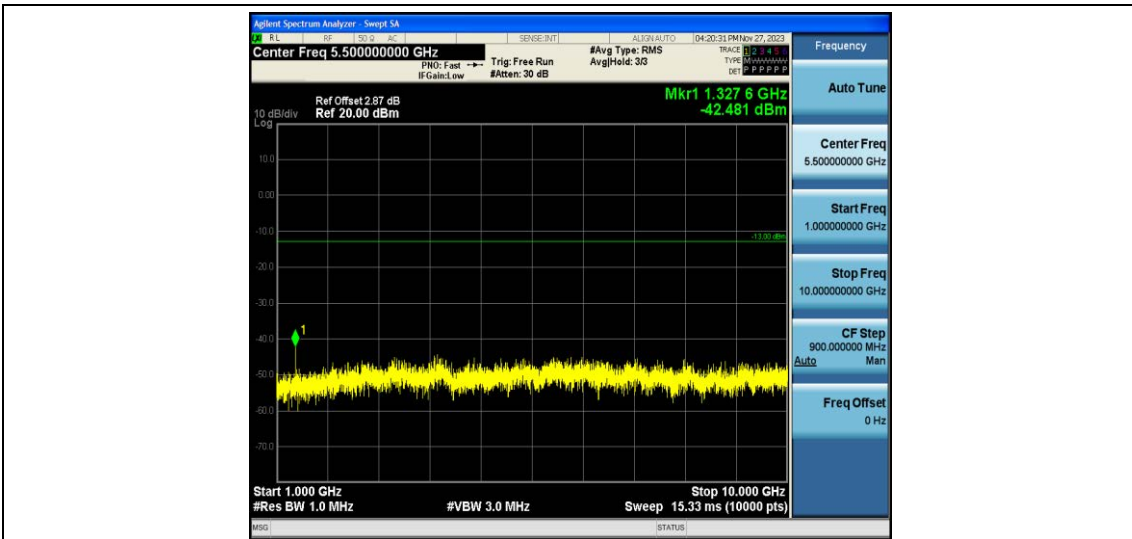

Band71-15MHz-16QAM-133197-1RB#0-Range2:1000~10000MHz