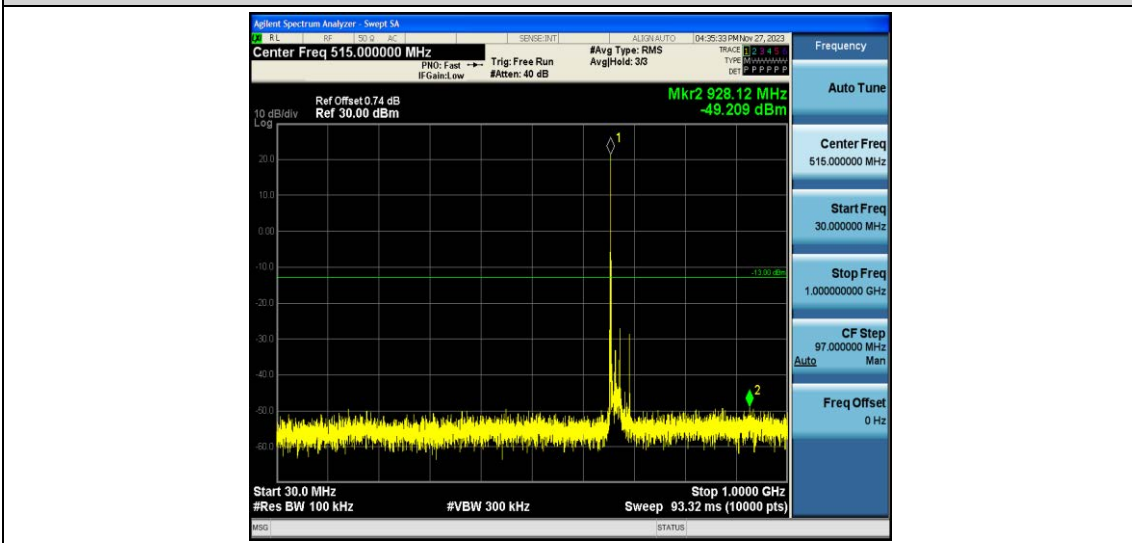

Band71-15MHz-16QAM-133297-1RB#0-Range2:1000~10000MHz

Band71-15MHz-16QAM-133397-1RB#0-Range1:30~1000MHz

Band71-15MHz-16QAM-133397-1RB#0-Range2:1000~10000MHz

Band71-20MHz-QPSK-133222-1RB#0-Range1:30~1000MHz