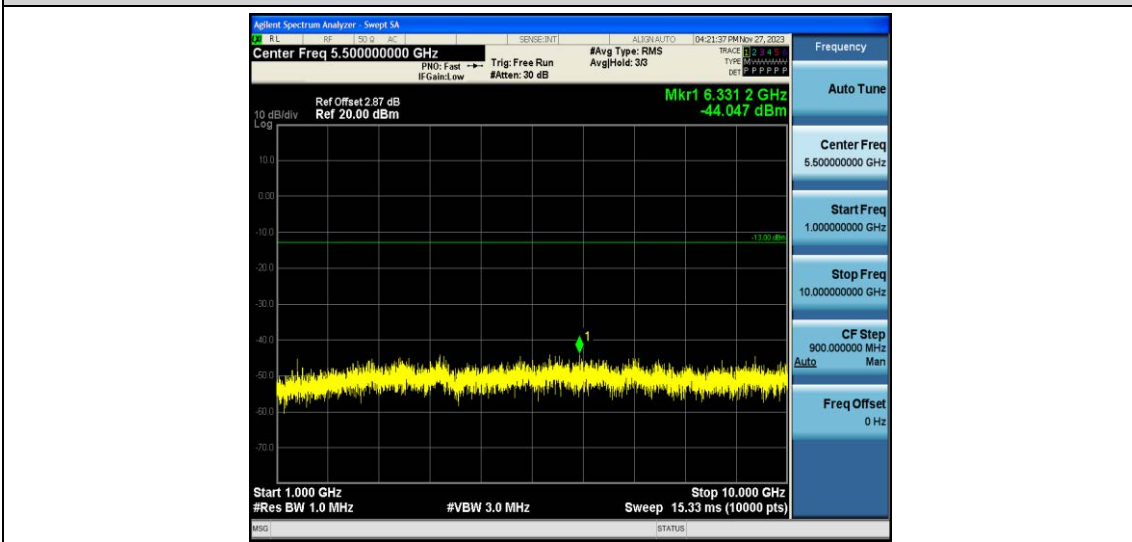

Band71-15MHz-16QAM-133397-1RB#0-Range2:1000~10000MHz