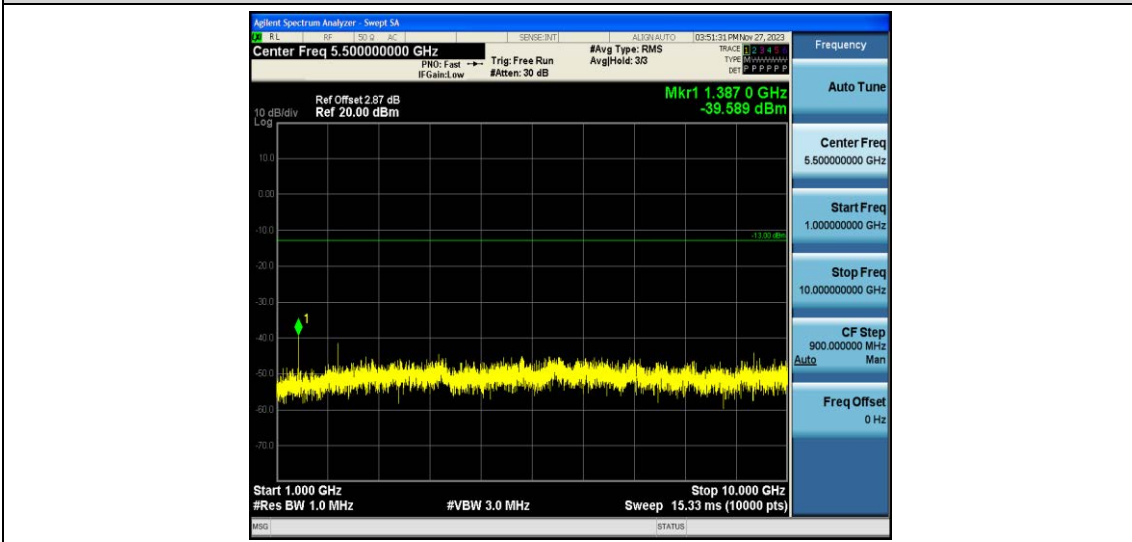

Test Graphs

Band71-5MHz-QPSK-133297-1RB#0-Range1:30~1000MHz

Band71-5MHz-QPSK-133297-1RB#0-Range2:1000~10000MHz

Band71-5MHz-QPSK-133447-1RB#0-Range1:30~1000MHz

Band71-5MHz-QPSK-133447-1RB#0-Range2:1000~10000MHz