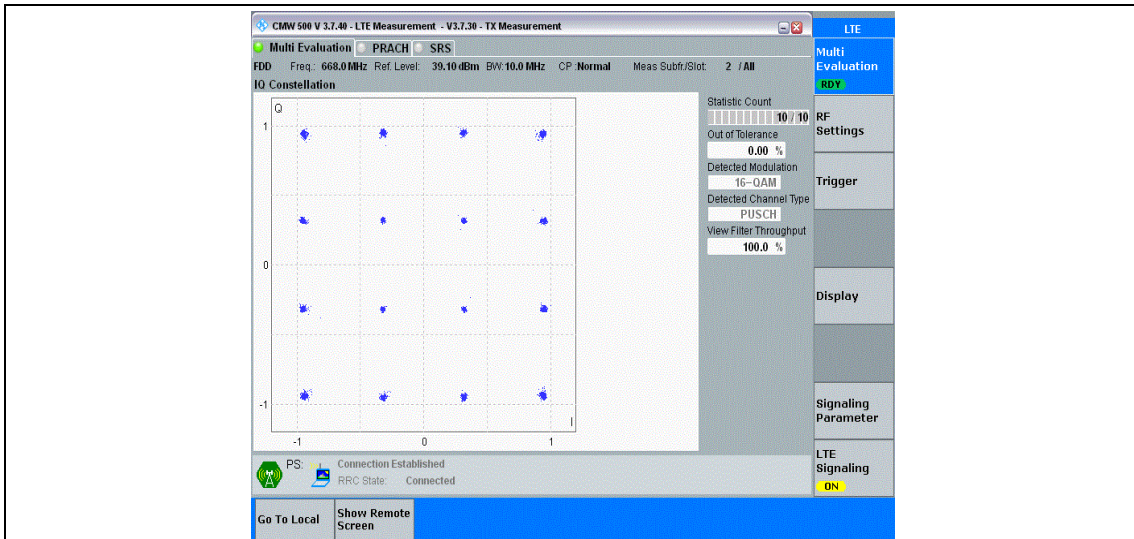

Test Graphs

Band71-5MHz-16QAM-133147-25RB#0

Band71-5MHz-16QAM-133297-25RB#0

Band71-5MHz-16QAM-133447-25RB#0

Band71-10MHz-QPSK-133172-50RB#0

Band71-10MHz-QPSK-133297-50RB#0

Band71-10MHz-QPSK-133422-50RB#0

Band71-10MHz-16QAM-133172-50RB#0