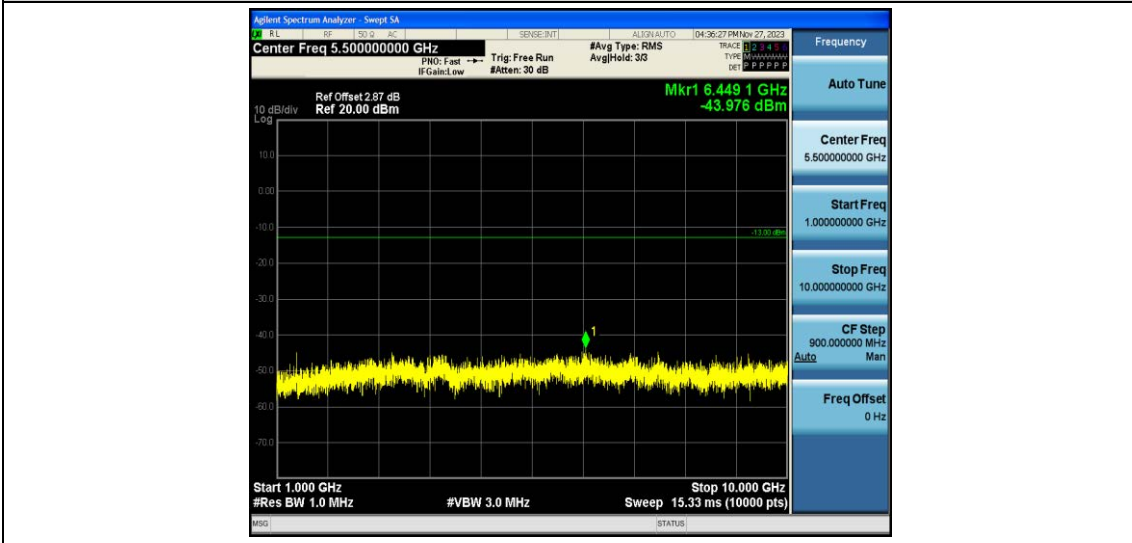

Band71-20MHz-16QAM-133222-1RB#0-Range1:30~1000MHz

Band71-20MHz-16QAM-133222-1RB#0-Range2:1000~10000MHz

Band71-20MHz-16QAM-133322-1RB#0-Range1:30~1000MHz

Band71-20MHz-16QAM-133322-1RB#0-Range2:1000~10000MHz