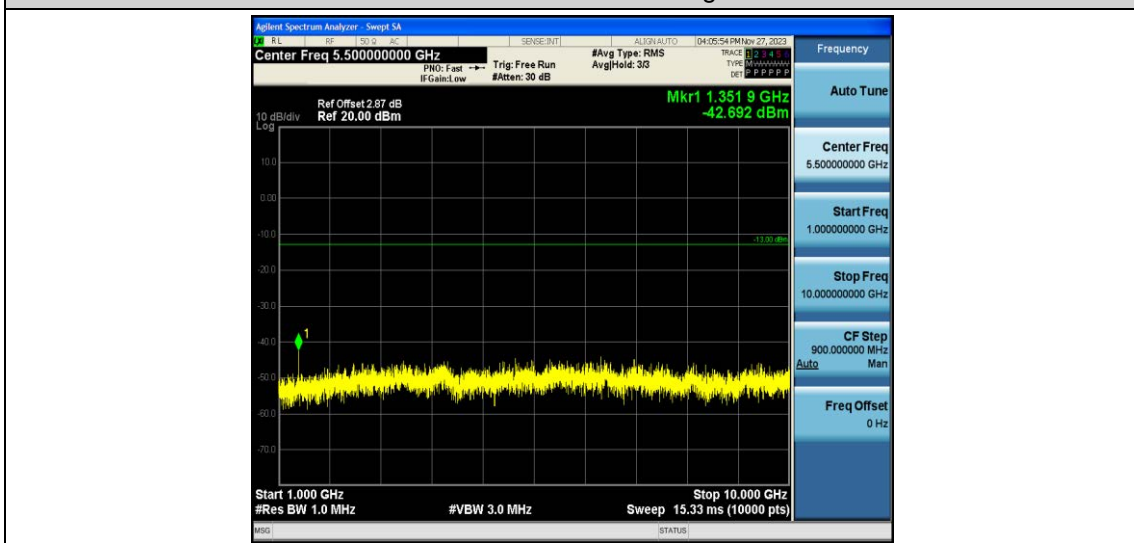

Band71-10MHz-QPSK-133297-1RB#0-Range2:1000~10000MHz