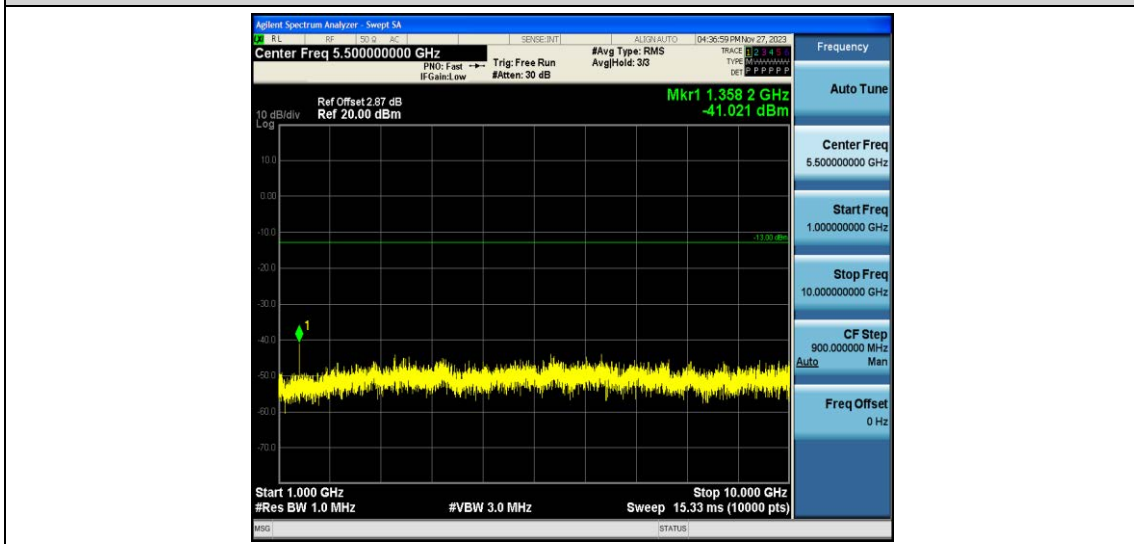

Band71-20MHz-16QAM-133372-1RB#0-Range2:1000~10000MHz