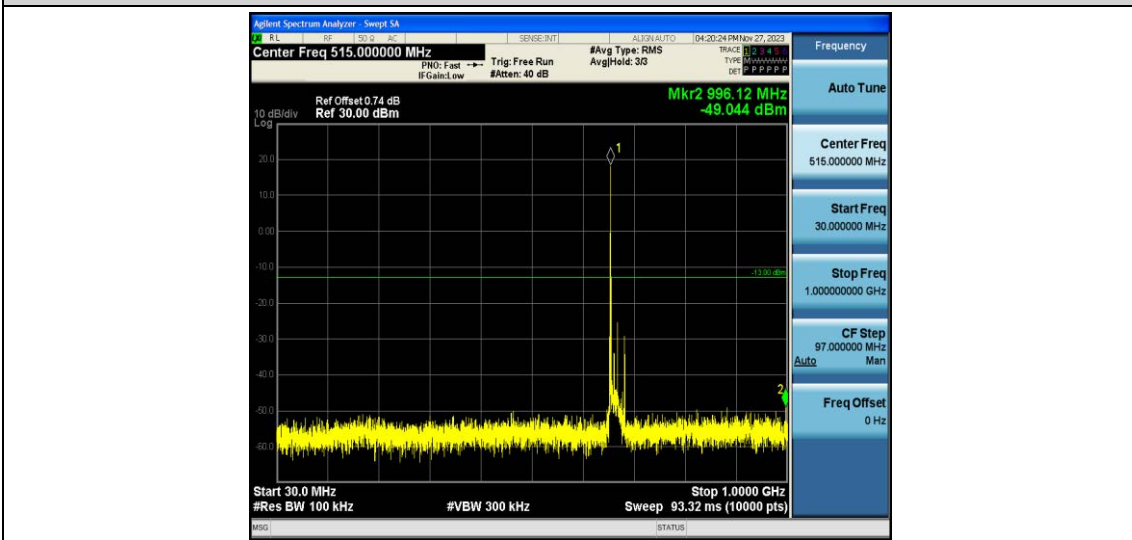

Band71-15MHz-16QAM-133197-1RB#0-Range1:30~1000MHz