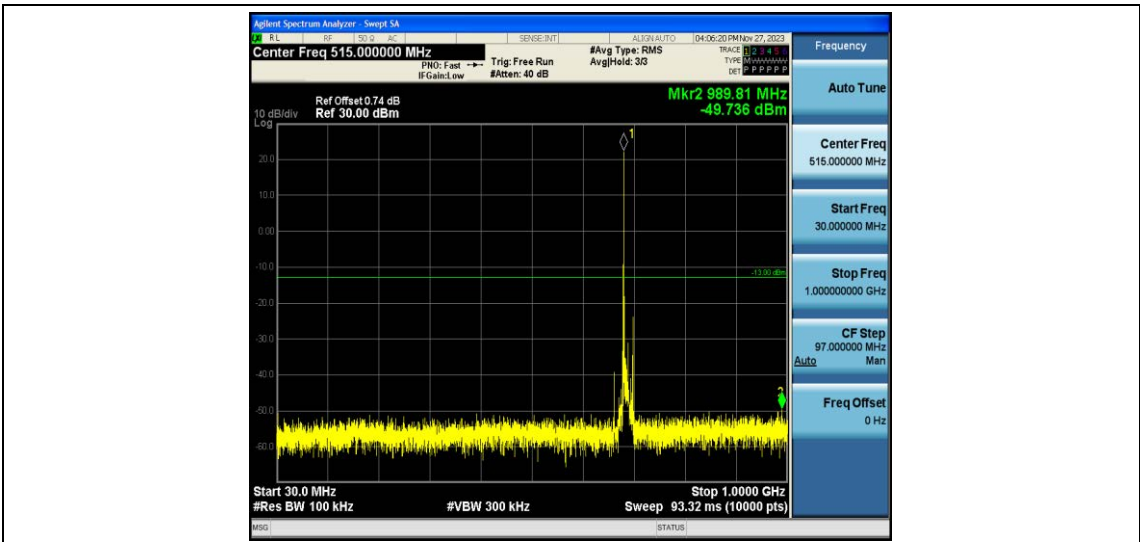

Band71-10MHz-QPSK-133422-1RB#0-Range1:30~1000MHz