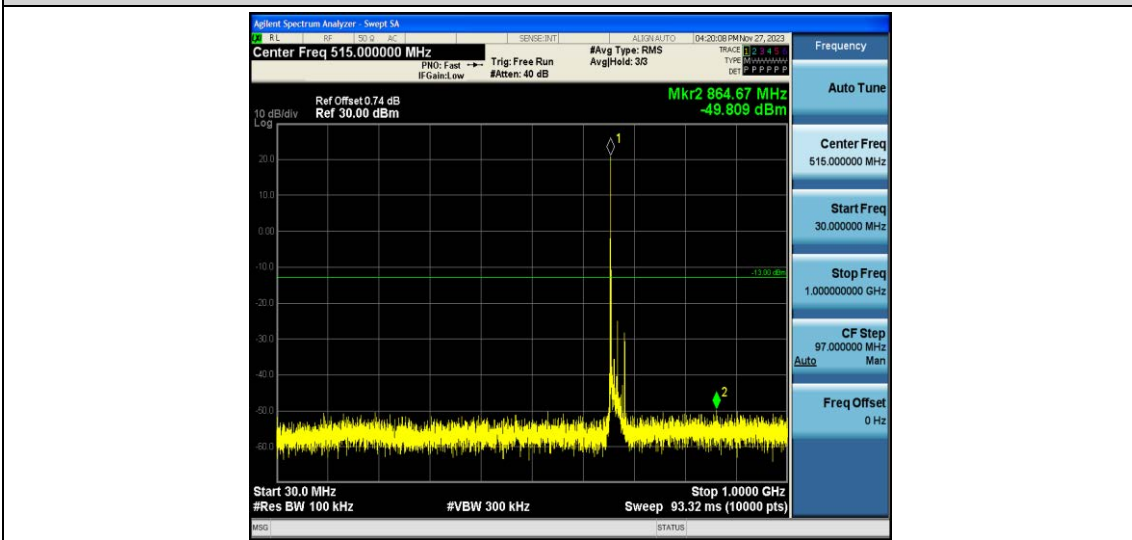

Band71-15MHz-QPSK-133197-1RB#0-Range1:30~1000MHz