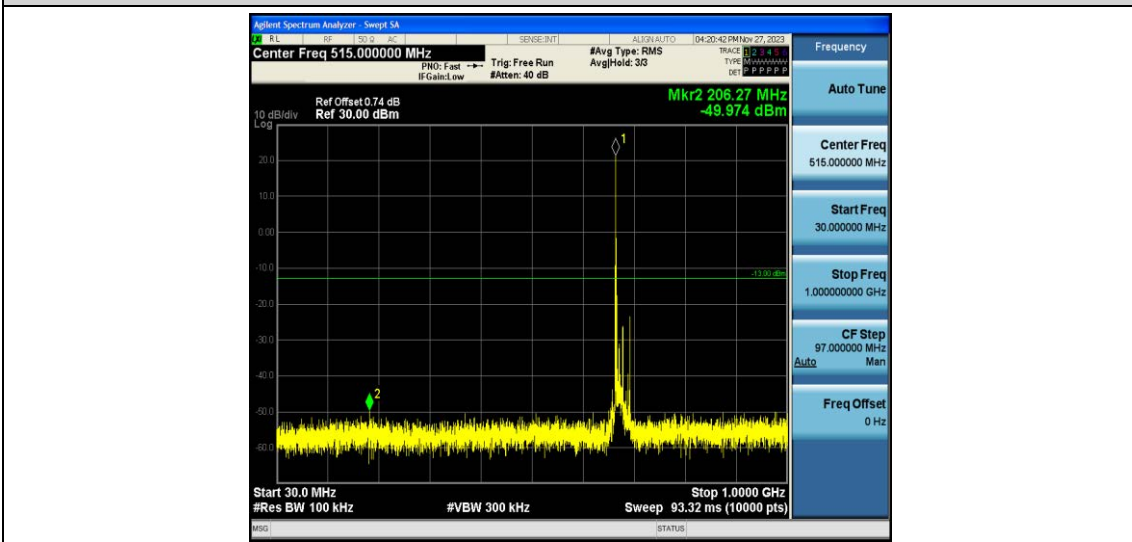

Band71-15MHz-QPSK-133297-1RB#0-Range1:30~1000MHz