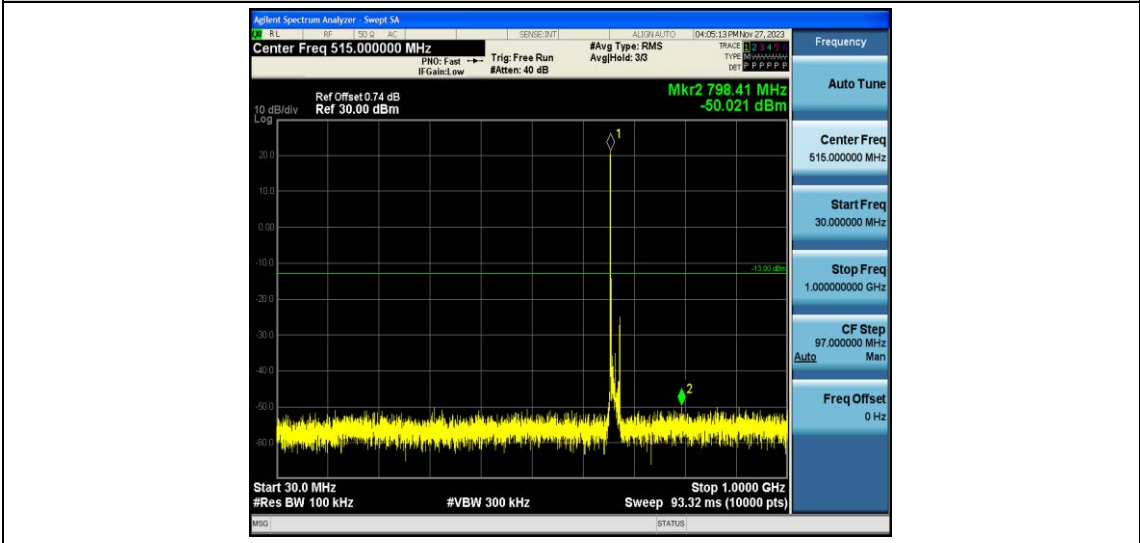

Band71-10MHz-QPSK-133172-1RB#0-Range1:30~1000MHz