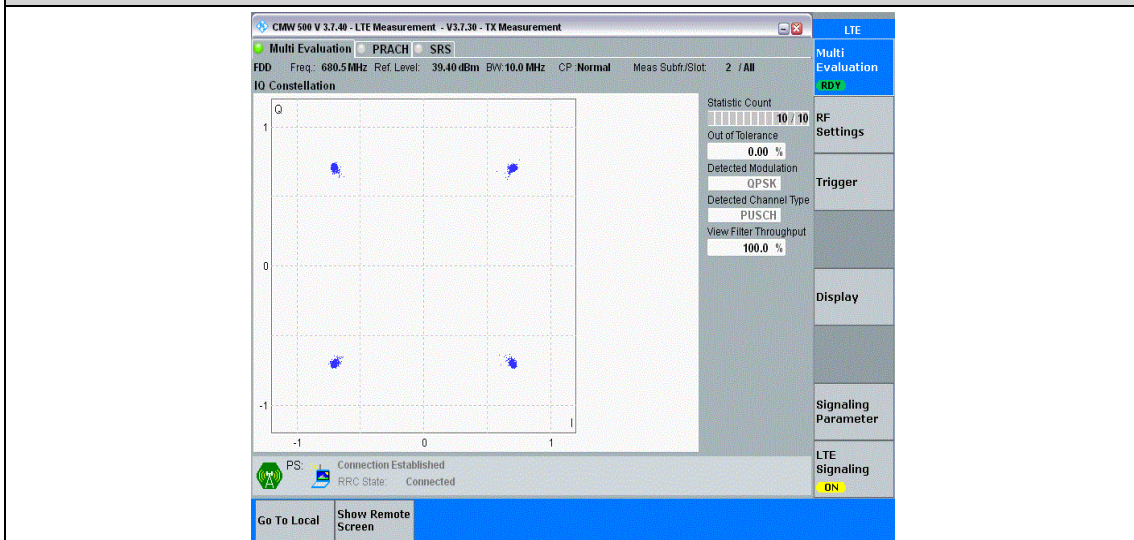

Test Graphs

Band71-5MHz-16QAM-133147-25RB#0

Band71-5MHz-16QAM-133297-25RB#0

Band71-5MHz-16QAM-133447-25RB#0

Band71-10MHz-QPSK-133172-50RB#0

Band71-10MHz-QPSK-133297-50RB#0

Band71-10MHz-QPSK-133422-50RB#0

Band71-10MHz-16QAM-133172-50RB#0