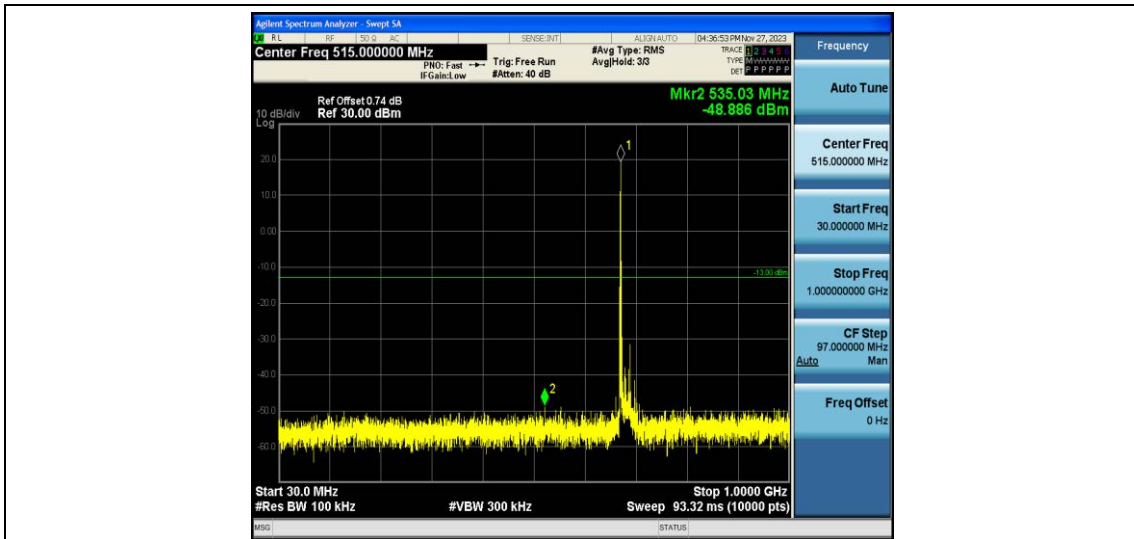

Band71-20MHz-16QAM-133372-1RB#0-Range1:30~1000MHz