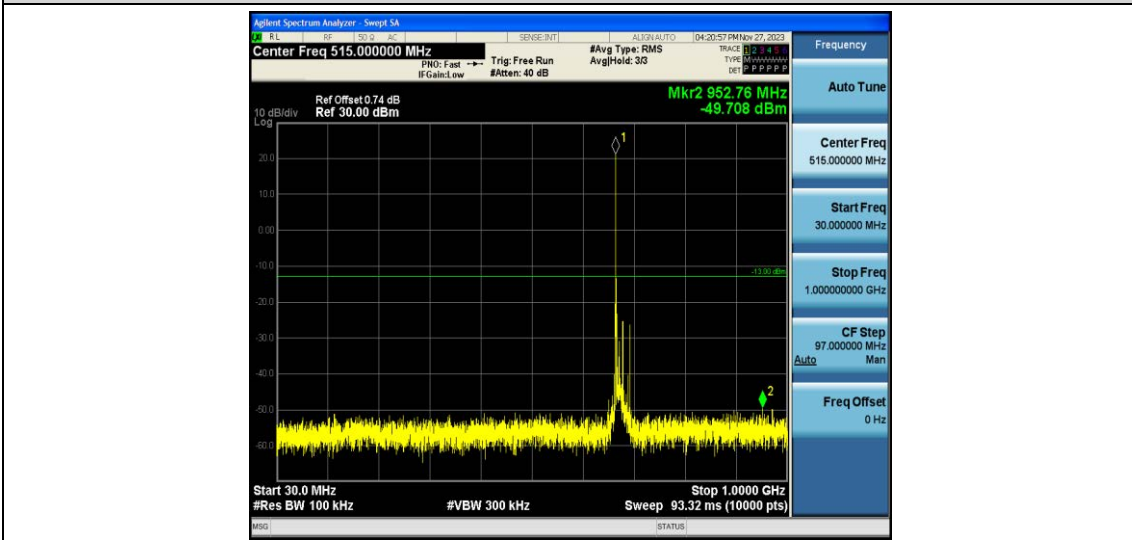

Band71-15MHz-QPSK-133397-1RB#0-Range2:1000~10000MHz

Band71-15MHz-16QAM-133197-1RB#0-Range1:30~1000MHz

Band71-15MHz-16QAM-133197-1RB#0-Range2:1000~10000MHz

Band71-15MHz-16QAM-133297-1RB#0-Range1:30~1000MHz