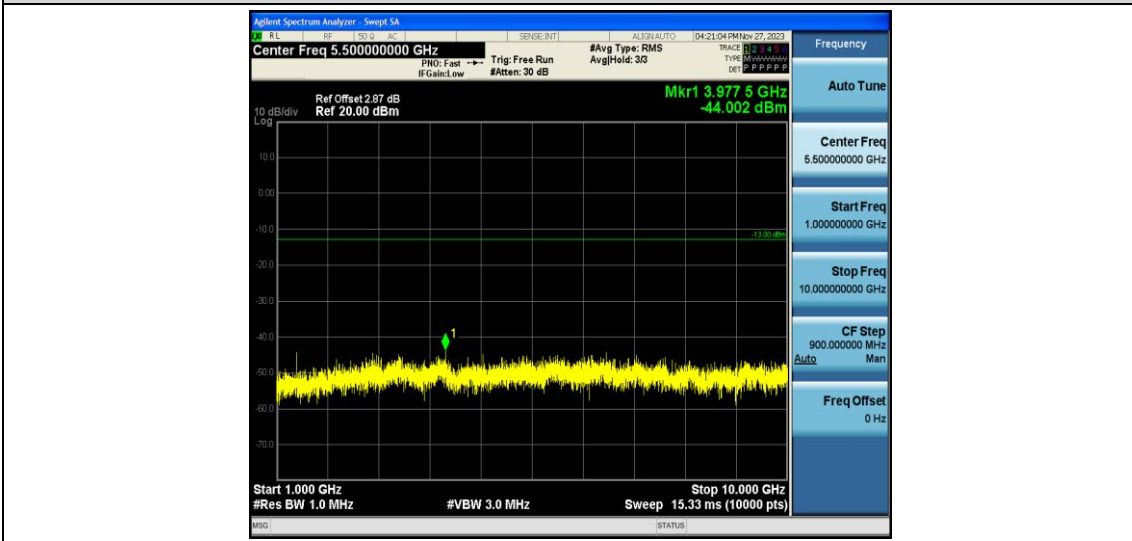

Band71-15MHz-16QAM-133297-1RB#0-Range2:1000~10000MHz