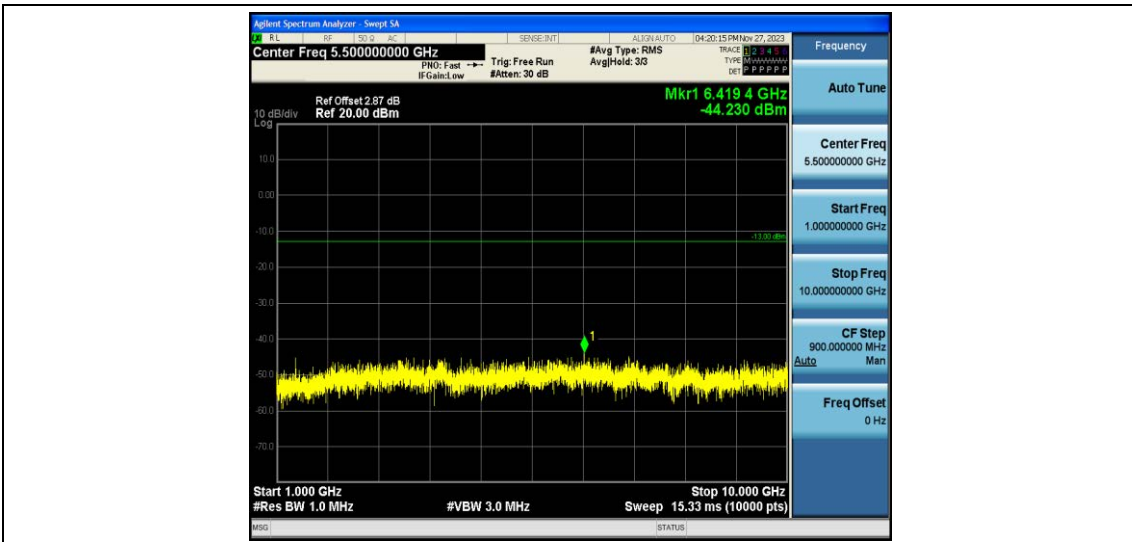

Band71-15MHz-QPSK-133197-1RB#0-Range2:1000~10000MHz