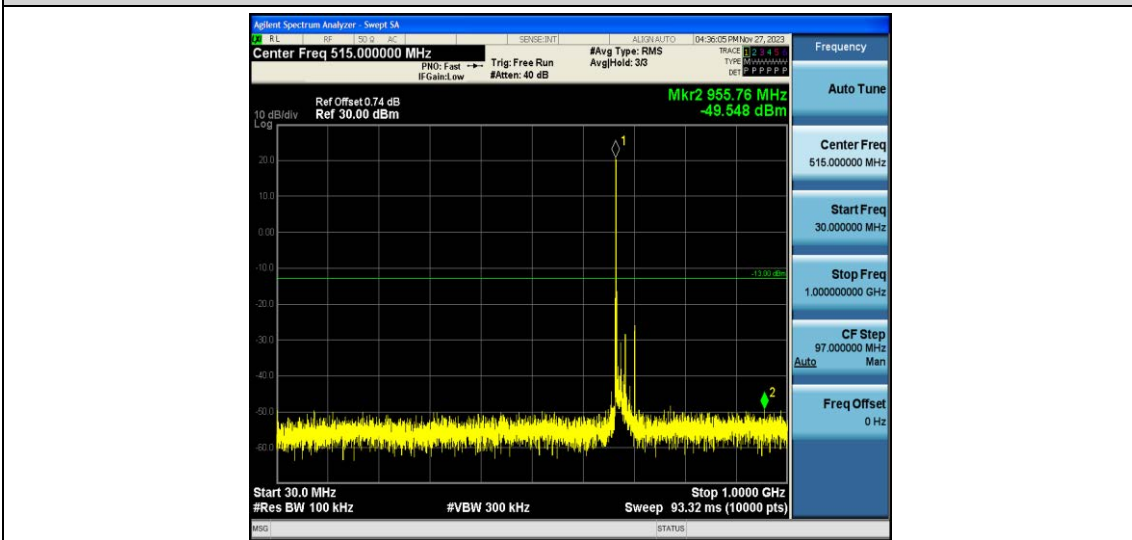

Band71-20MHz-QPSK-133322-1RB#0-Range1:30~1000MHz