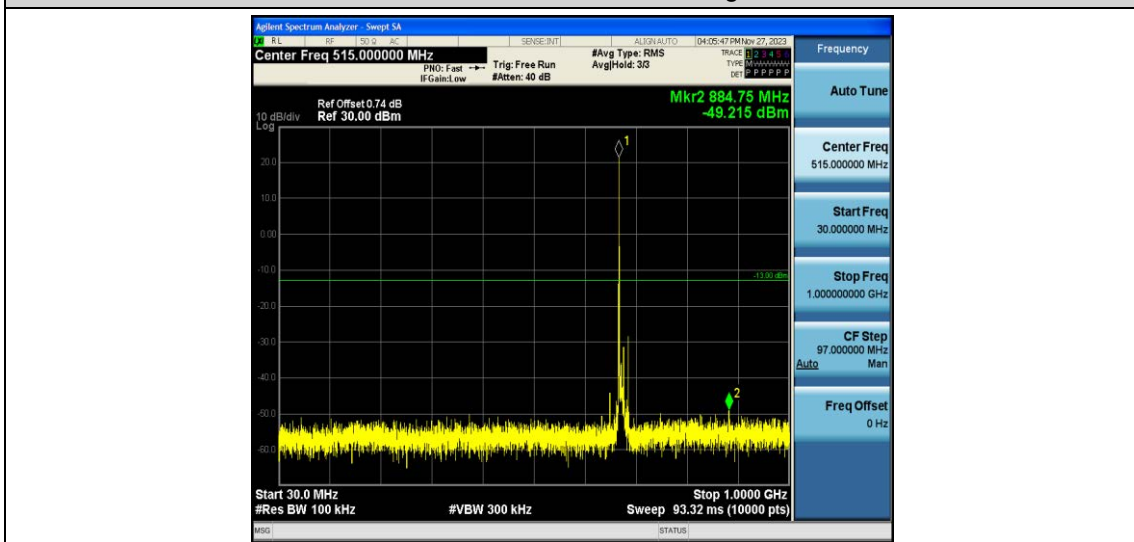

Band71-5MHz-16QAM-133447-1RB#0-Range2: 1000~10000MHz

Band71-10MHz-QPSK-133172-1RB#0-Range1:30~1000MHz

Band71-10MHz-QPSK-133172-1RB#0-Range2: 1000~10000MHz

Band71-10MHz-QPSK-133297-1RB#0-Range1:30~1000MHz