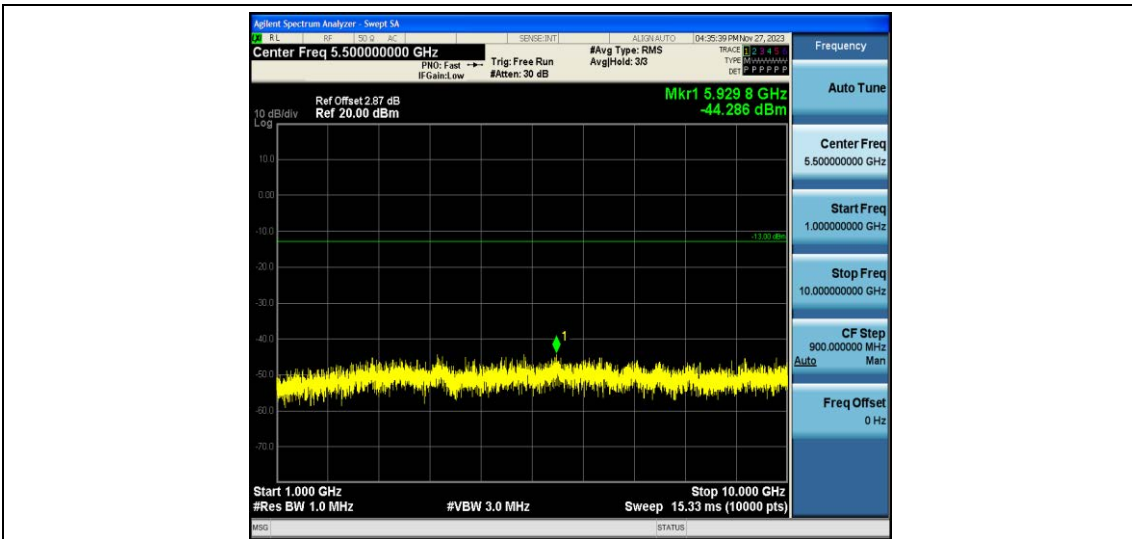

Band71-20MHz-QPSK-133222-1RB#0-Range2:1000~10000MHz