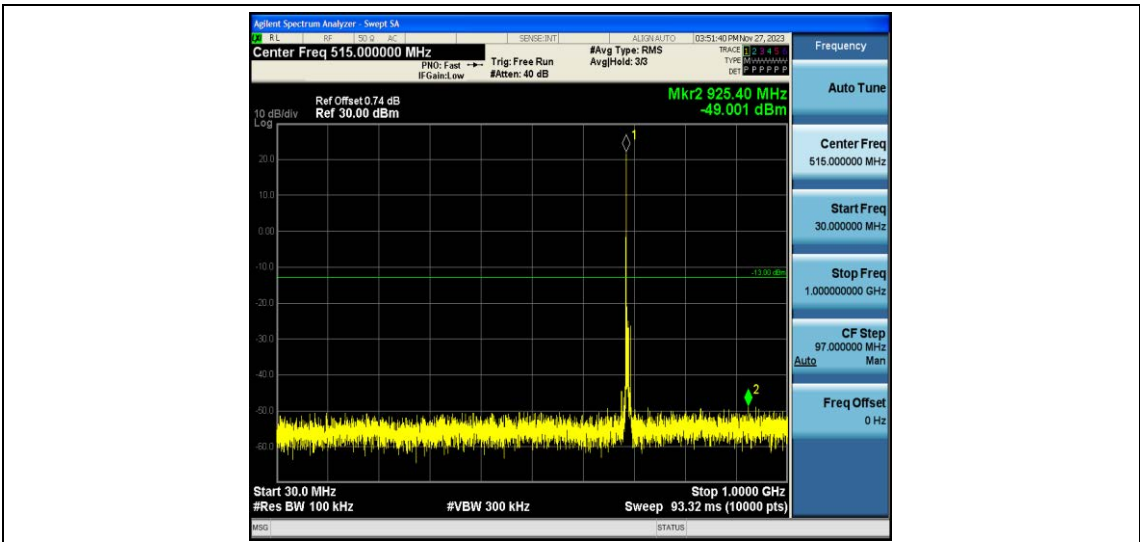

Band71-5MHz-16QAM-133147-1RB#0-Range1:30~1000MHz

Band71-5MHz-16QAM-133147-1RB#0-Range2:1000~10000MHz

Band71-5MHz-16QAM-133297-1RB#0-Range1:30~1000MHz

Band71-5MHz-16QAM-133297-1RB#0-Range2:1000~10000MHz

Band71-5MHz-16QAM-133447-1RB#0-Range1:30~1000MHz