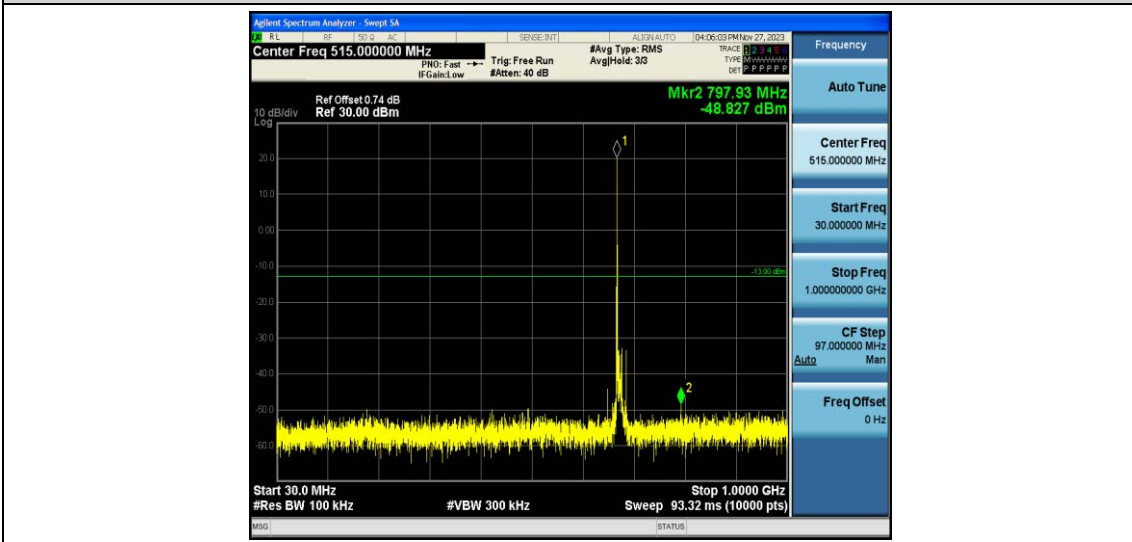

Band71-10MHz-16QAM-133297-1RB#0-Range1:30~1000MHz