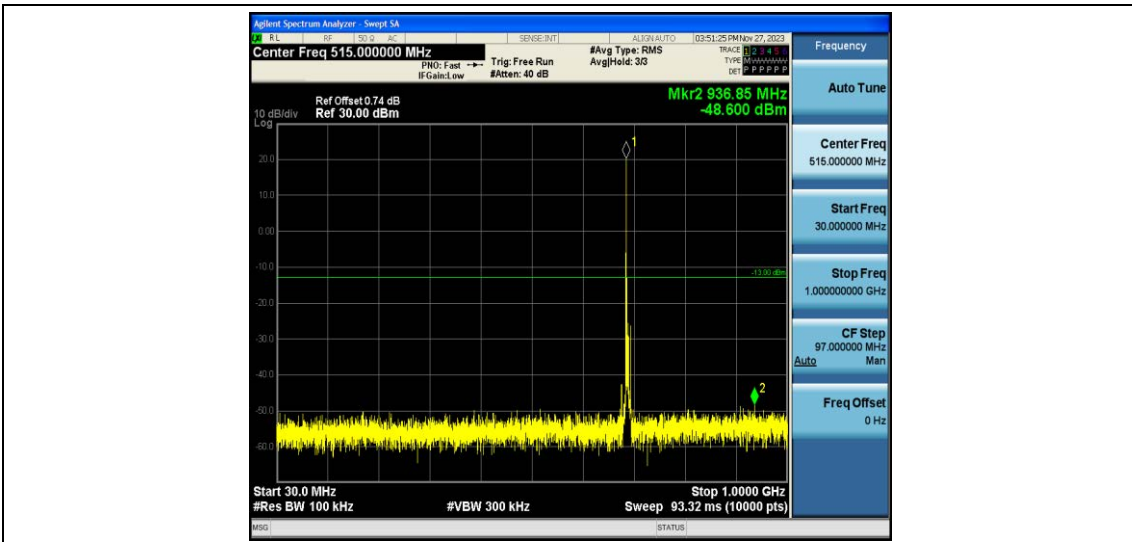

Test Graphs

Band71-5MHz-QPSK-133297-1RB#0-Range1:30~1000MHz

Band71-5MHz-QPSK-133297-1RB#0-Range2:1000~10000MHz

Band71-5MHz-QPSK-133447-1RB#0-Range1:30~1000MHz

Band71-5MHz-QPSK-133447-1RB#0-Range2:1000~10000MHz