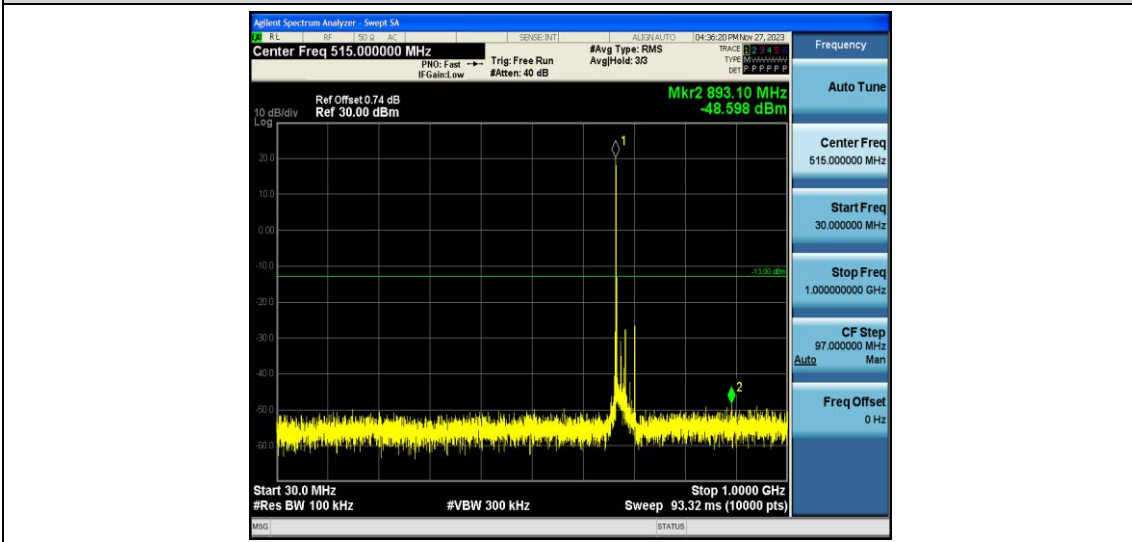

Band71-20MHz-16QAM-133322-1RB#0-Range1:30~1000MHz