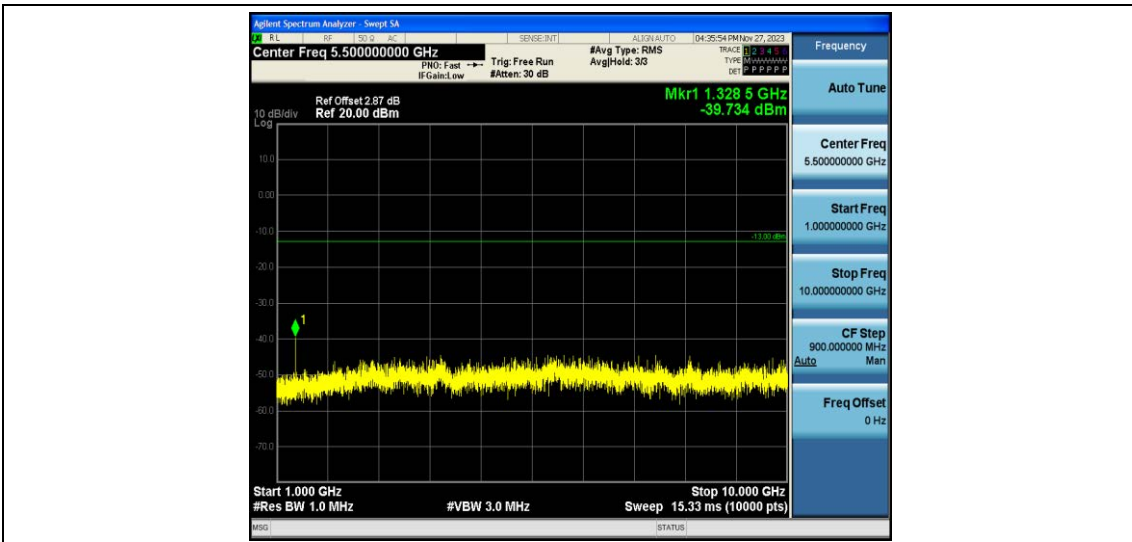

Band71-20MHz-16QAM-133222-1RB#0-Range2:1000~10000MHz