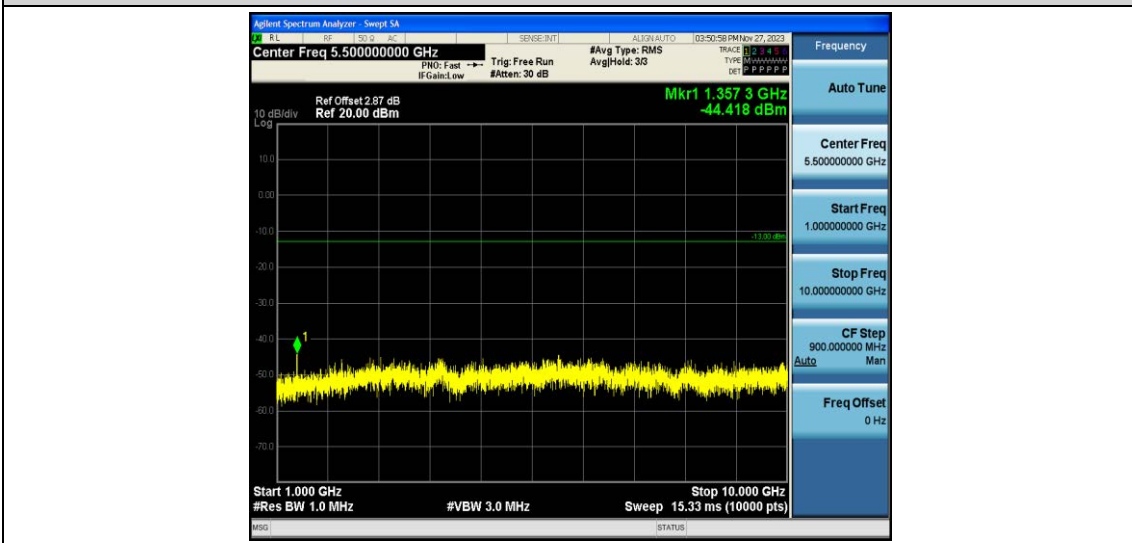

Test Graphs

Band71-5MHz-QPSK-133297-1RB#0-Range1:30~1000MHz

Band71-5MHz-QPSK-133297-1RB#0-Range2:1000~10000MHz

Band71-5MHz-QPSK-133447-1RB#0-Range1:30~1000MHz

Band71-5MHz-QPSK-133447-1RB#0-Range2:1000~10000MHz