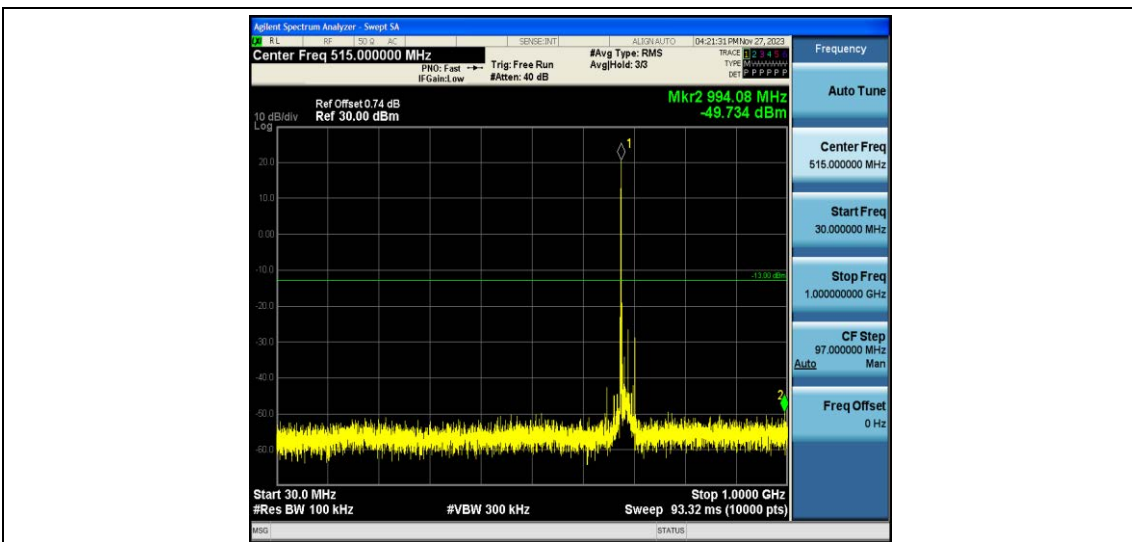

Band71-15MHz-16QAM-133397-1RB#0-Range1:30~1000MHz