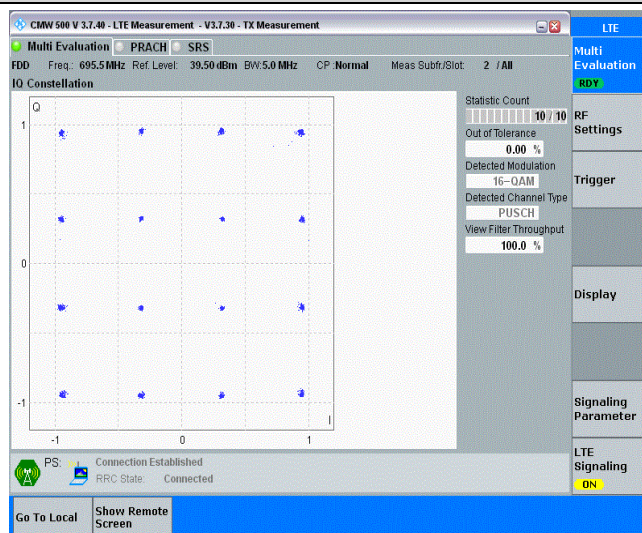

Test Graphs

Band71-5MHz-16QAM-133147-25RB#0

Band71-5MHz-16QAM-133297-25RB#0

Band71-5MHz-16QAM-133447-25RB#0

Band71-10MHz-QPSK-133172-50RB#0

Band71-10MHz-QPSK-133297-50RB#0

Band71-10MHz-QPSK-133422-50RB#0

Band71-10MHz-16QAM-133172-50RB#0