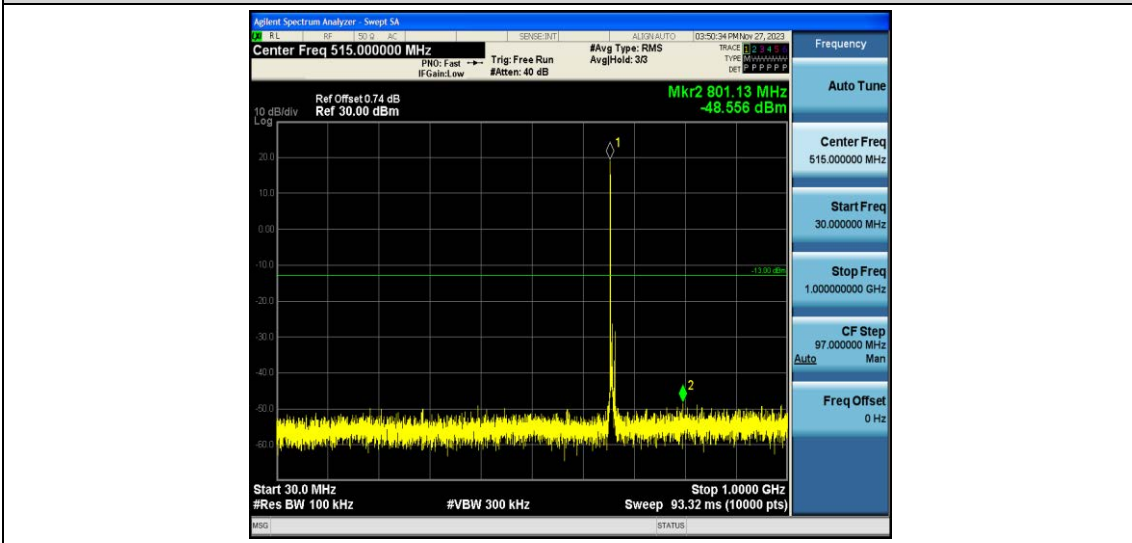

Band71-5MHz-16QAM-133147-1RB#0-Range1:30~1000MHz