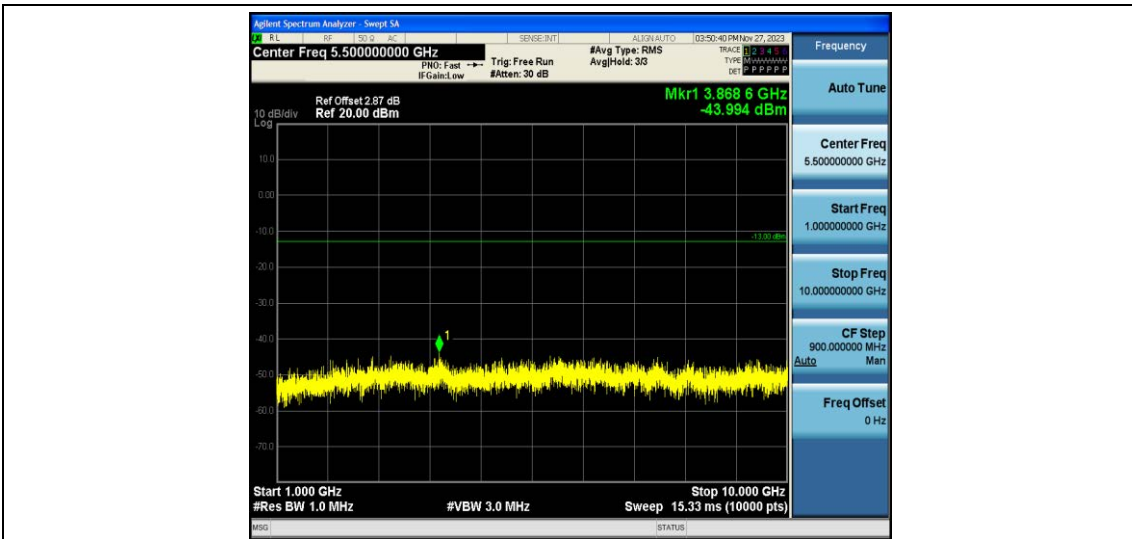

Band71-5MHz-16QAM-133147-1RB#0-Range2:1000~10000MHz