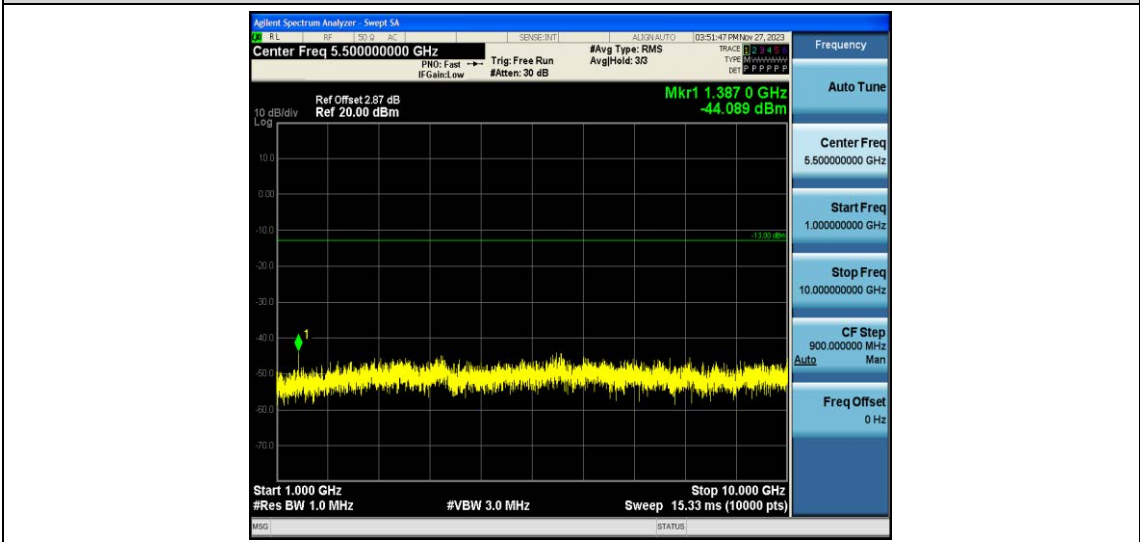

Band71-5MHz-16QAM-133447-1RB#0-Range2: 1000~10000MHz