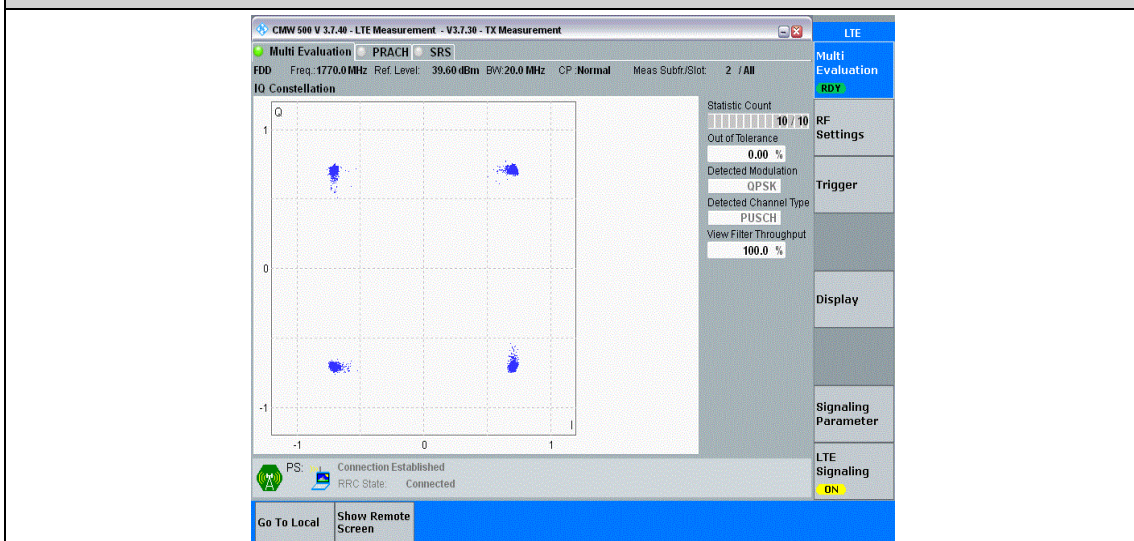

Band66-15MHz-16QAM-132597-75RB#0

Band66-20MHz-QPSK-132072-100RB#0

Band66-20MHz-QPSK-132322-100RB#0

Band66-20MHz-QPSK-132572-100RB#0

Band66-20MHz-16QAM-132072-100RB#0

Band66-20MHz-16QAM-132322-100RB#0

Band66-20MHz-16QAM-132572-100RB#0