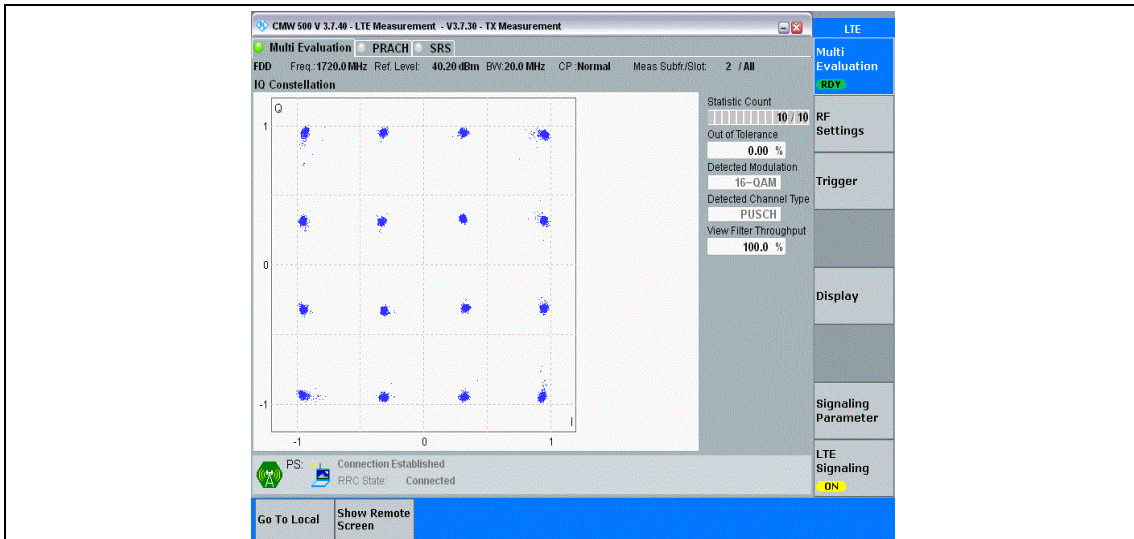

Band66-15MHz-16QAM-132597-75RB#0

Band66-20MHz-QPSK-132072-100RB#0

Band66-20MHz-QPSK-132322-100RB#0

Band66-20MHz-QPSK-132572-100RB#0

Band66-20MHz-16QAM-132072-100RB#0

Band66-20MHz-16QAM-132322-100RB#0

Band66-20MHz-16QAM-132572-100RB#0