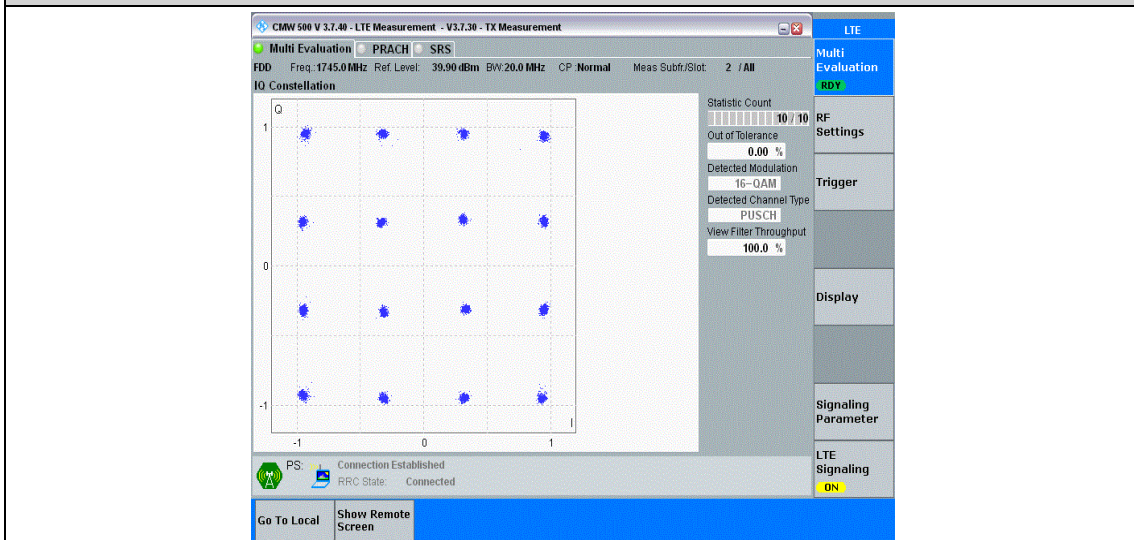

Band66-15MHz-16QAM-132597-75RB#0

Band66-20MHz-QPSK-132072-100RB#0

Band66-20MHz-QPSK-132322-100RB#0

Band66-20MHz-QPSK-132572-100RB#0

Band66-20MHz-16QAM-132072-100RB#0

Band66-20MHz-16QAM-132322-100RB#0

Band66-20MHz-16QAM-132572-100RB#0