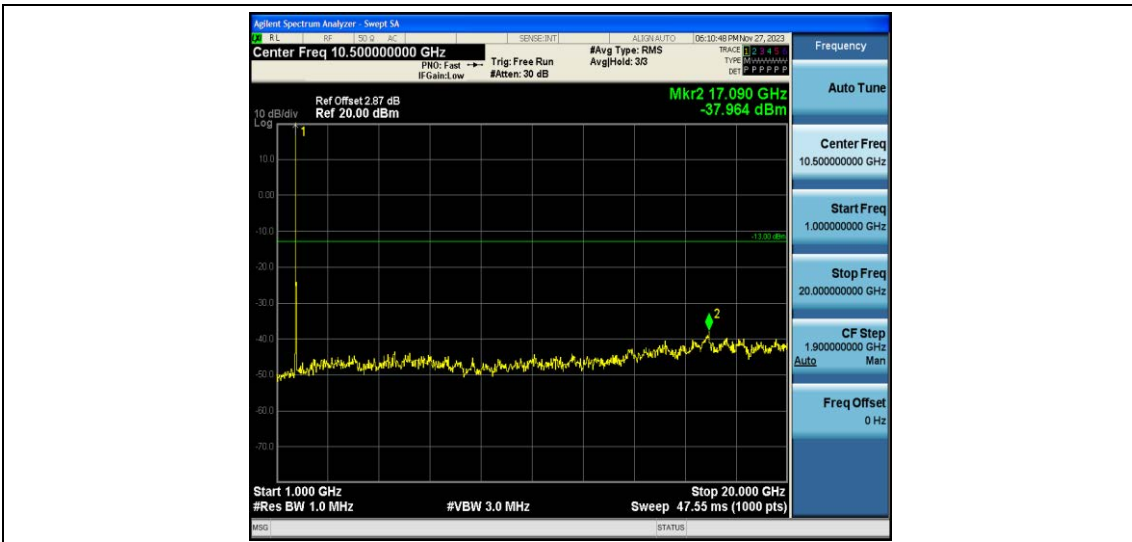

Band66-20MHz-16QAM-132072-1RB#0-Range2:1000~20000MHz