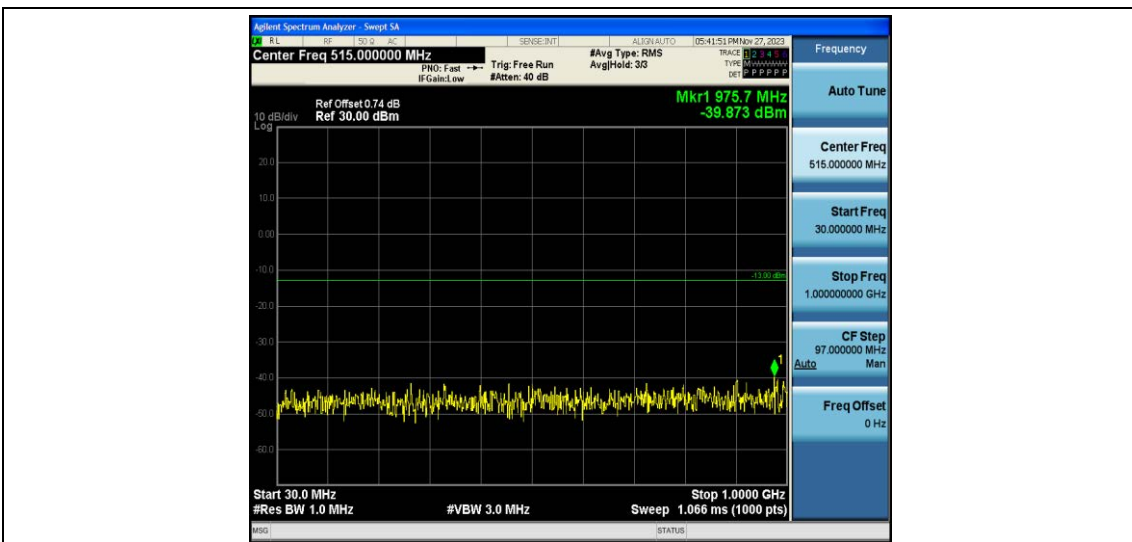

Band66-10MHz-16QAM-132022-1RB#0-Range2:1000~20000MHz

Band66-10MHz-16QAM-132322-1RB#0-Range1:30~1000MHz

Band66-10MHz-16QAM-132322-1RB#0-Range2:1000~20000MHz

Band66-10MHz-16QAM-132622-1RB#0-Range1:30~1000MHz