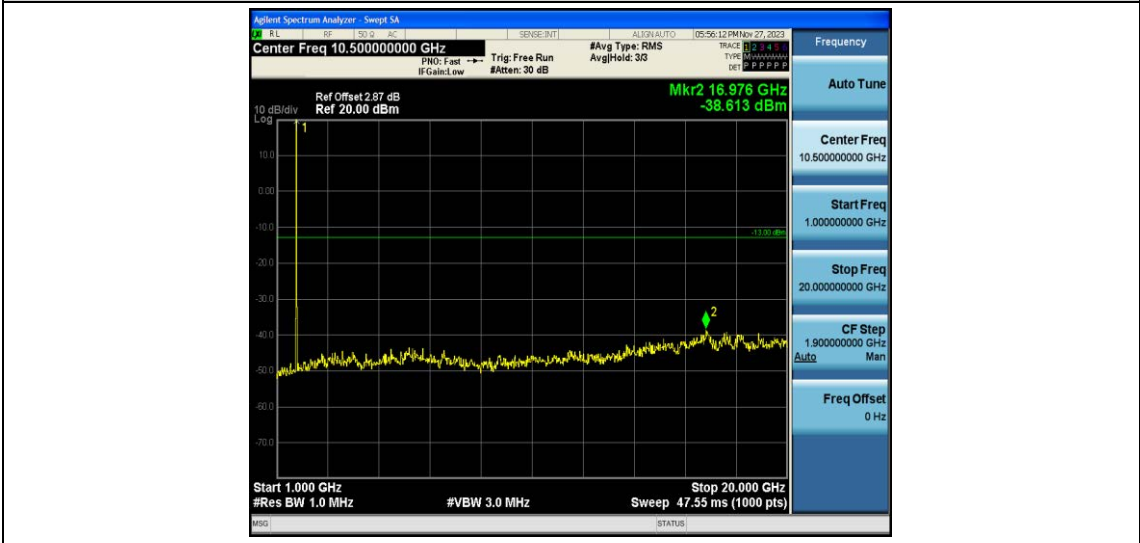

Band66-15MHz-16QAM-132322-1RB#0-Range2:1000~20000MHz