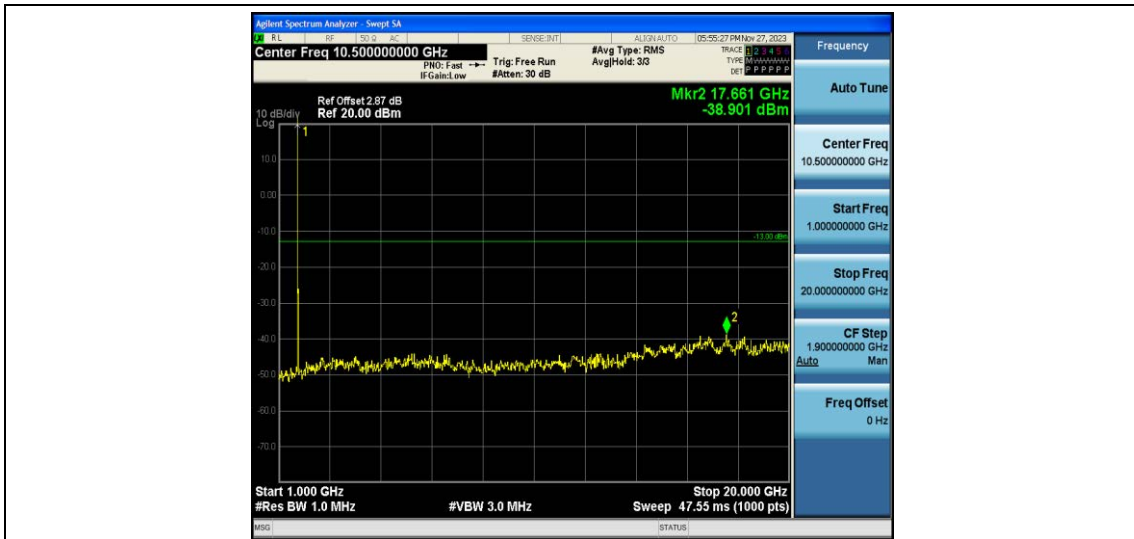

Band66-15MHz-QPSK-132047-1RB#0-Range2:1000~20000MHz