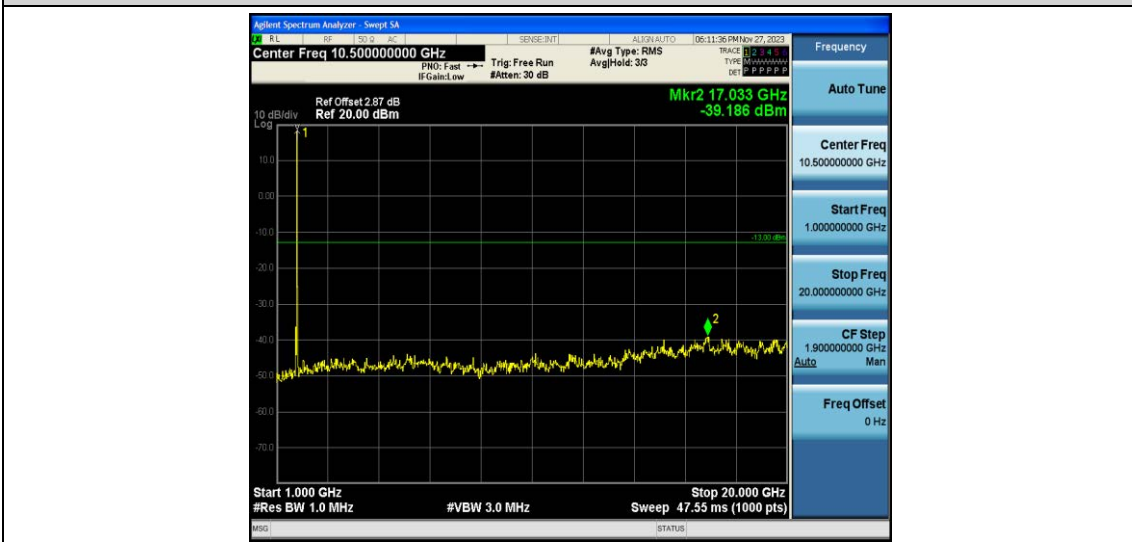

Band66-20MHz-QPSK-132572-1RB#0-Range2: 1000~20000MHz