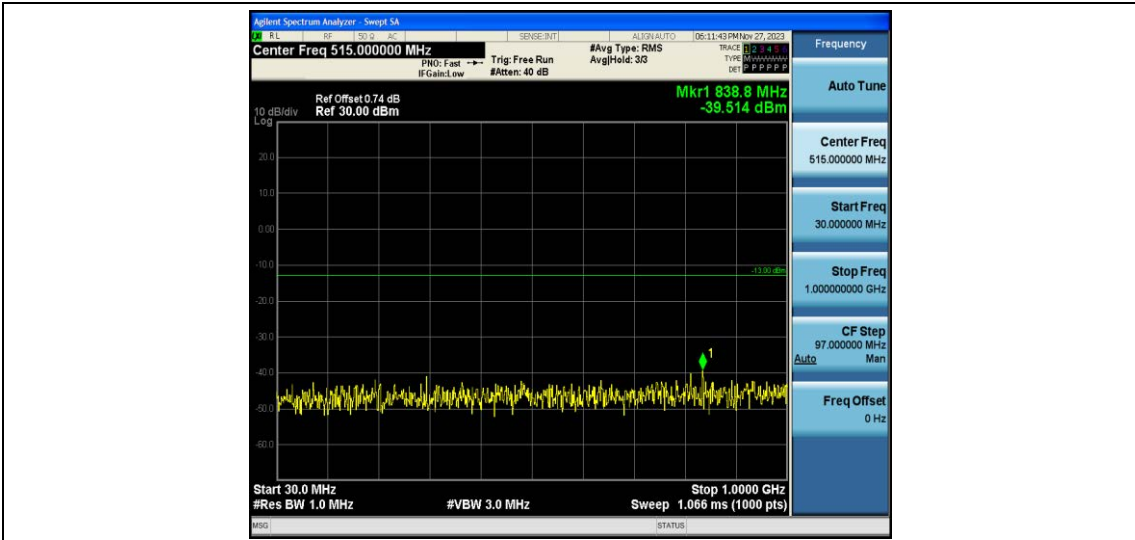

Band66-20MHz-16QAM-132572-1RB#0-Range1:30~1000MHz