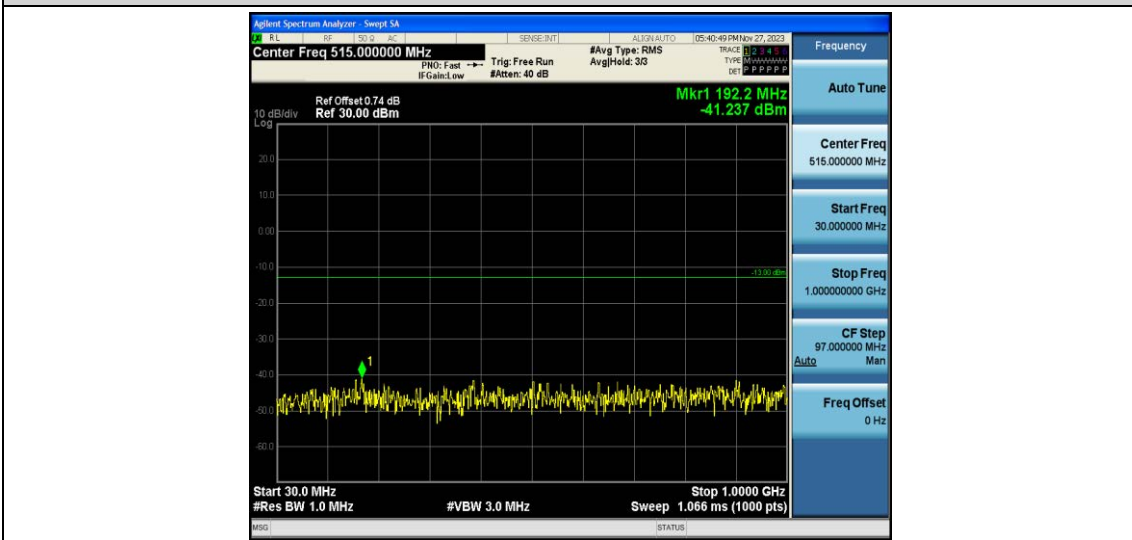

Band66-10MHz-QPSK-132322-1RB#0-Range1:30~1000MHz

Band66-10MHz-QPSK-132322-1RB#0-Range2:1000~20000MHz

Band66-10MHz-QPSK-132622-1RB#0-Range1:30~1000MHz

Band66-10MHz-QPSK-132622-1RB#0-Range2:1000~20000MHz

Band66-10MHz-16QAM-132022-1RB#0-Range1:30~1000MHz