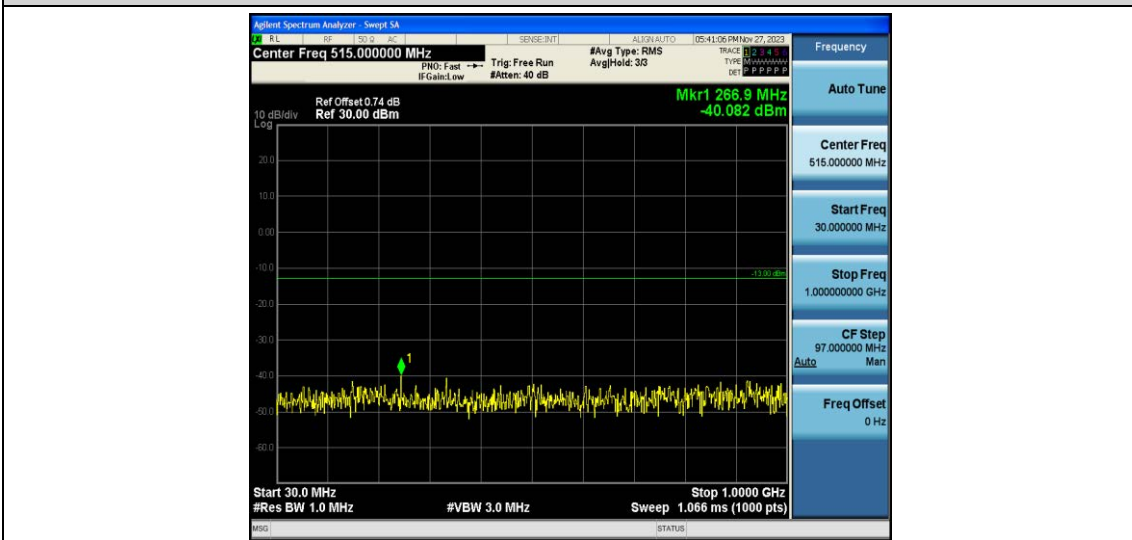

Band66-10MHz-QPSK-132322-1RB#0-Range1:30~1000MHz

Band66-10MHz-QPSK-132322-1RB#0-Range2:1000~20000MHz

Band66-10MHz-QPSK-132622-1RB#0-Range1:30~1000MHz

Band66-10MHz-QPSK-132622-1RB#0-Range2:1000~20000MHz

Band66-10MHz-16QAM-132022-1RB#0-Range1:30~1000MHz