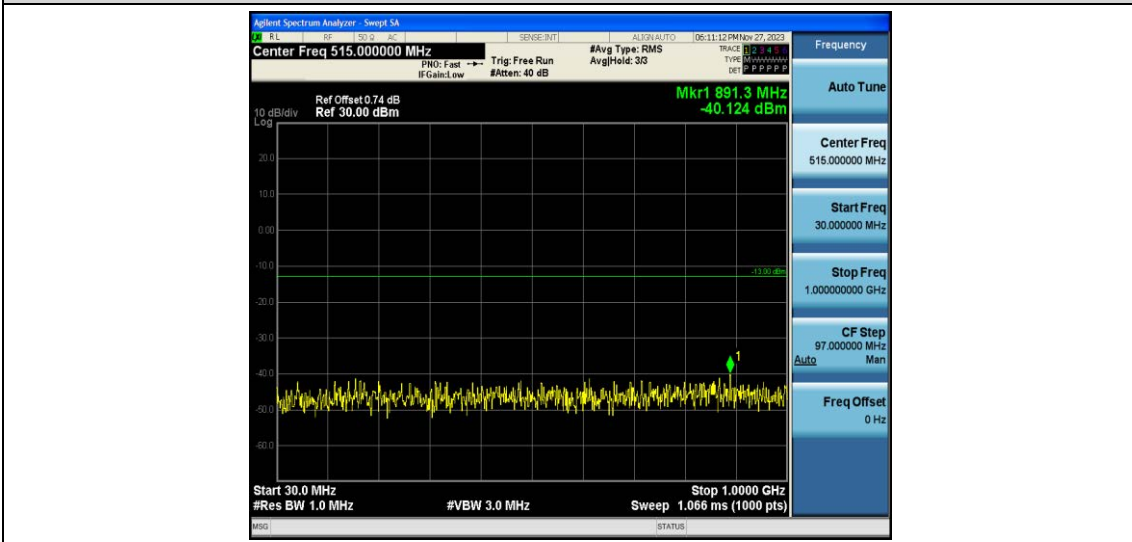

Band66-20MHz-QPSK-132572-1RB#0-Range2: 1000~20000MHz

Band66-20MHz-16QAM-132072-1RB#0-Range1:30~1000MHz

Band66-20MHz-16QAM-132072-1RB#0-Range2:1000~20000MHz

Band66-20MHz-16QAM-132322-1RB#0-Range1:30~1000MHz