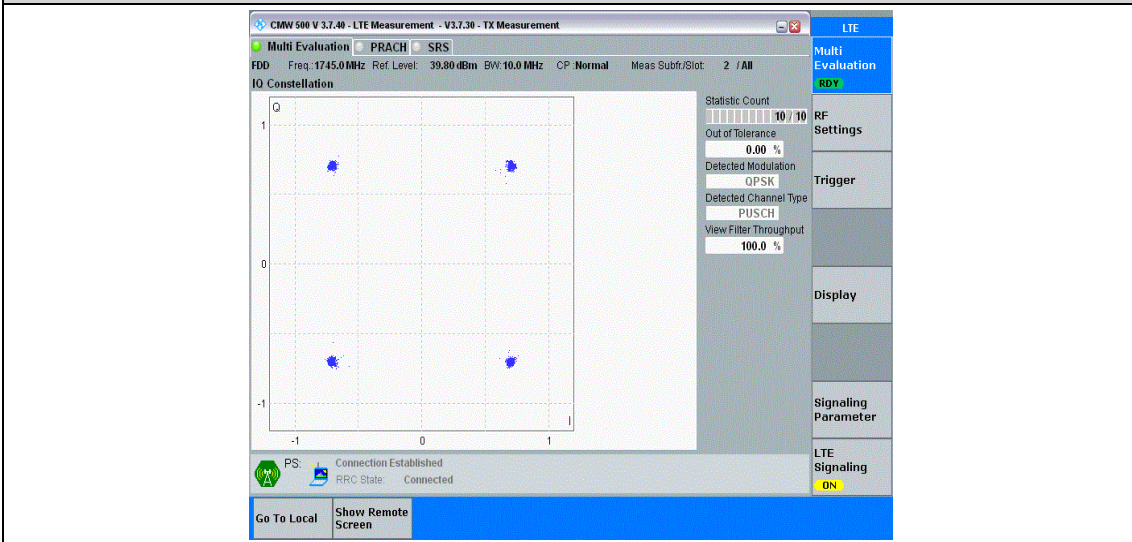

Band66-5MHz-16QAM-132322-25RB#0

Band66-5MHz-16QAM-132647-25RB#0

Band66-10MHz-QPSK-132022-50RB#0

Band66-10MHz-QPSK-132322-50RB#0

Band66-10MHz-QPSK-132622-50RB#0

Band66-10MHz-16QAM-132022-50RB#0