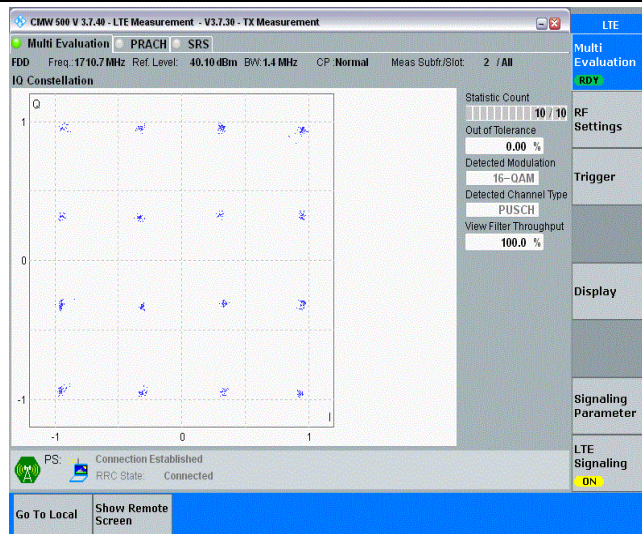

Band66-1.4MHz-16QAM-131979-6RB#0