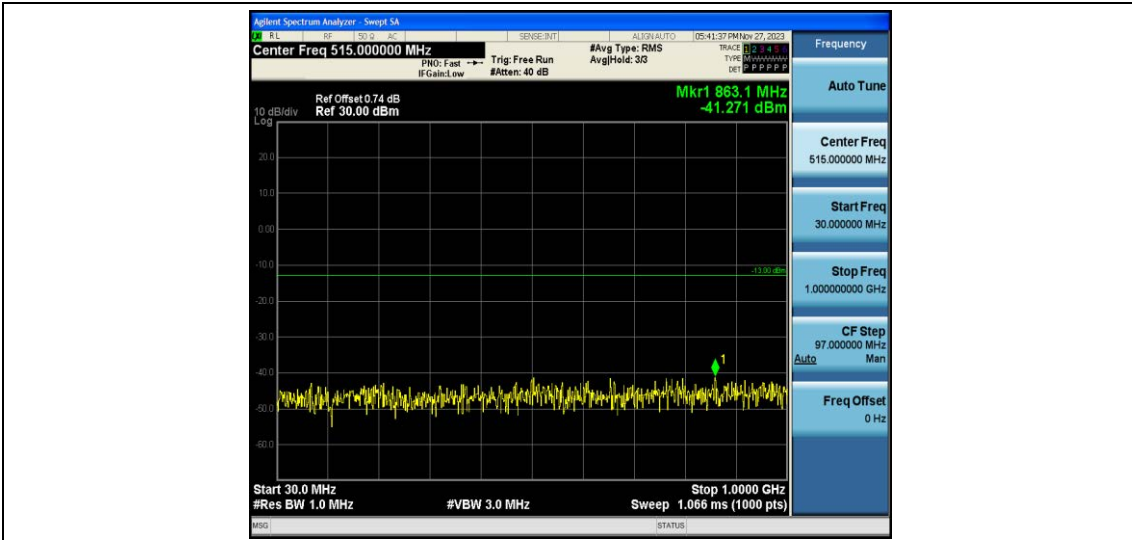

Band66-10MHz-QPSK-132322-1RB#0-Range1:30~1000MHz

Band66-10MHz-QPSK-132322-1RB#0-Range2:1000~20000MHz

Band66-10MHz-QPSK-132622-1RB#0-Range1:30~1000MHz

Band66-10MHz-QPSK-132622-1RB#0-Range2:1000~20000MHz

Band66-10MHz-16QAM-132022-1RB#0-Range1:30~1000MHz