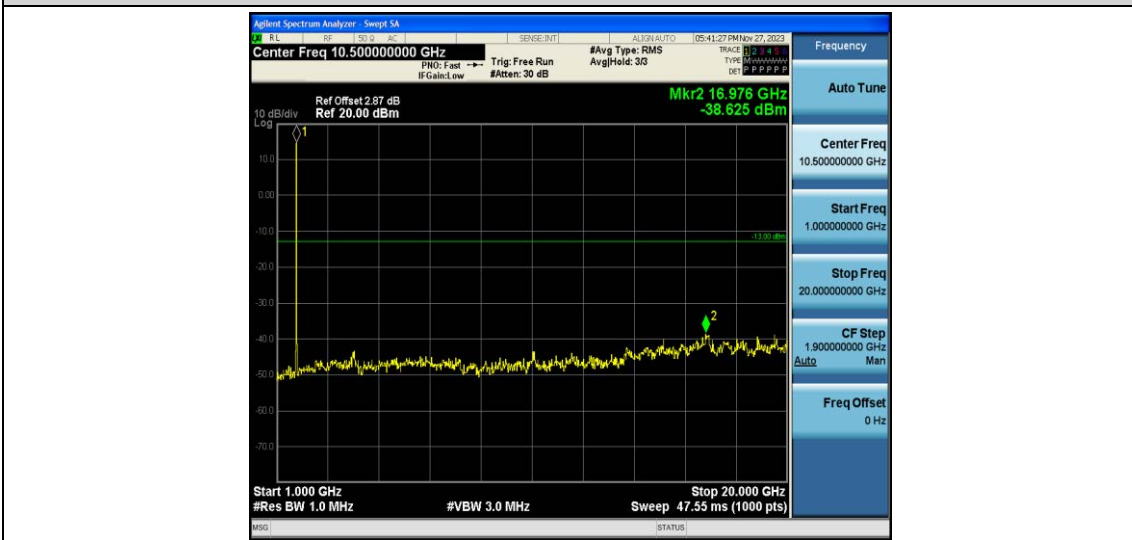

Band66-10MHz-16QAM-132322-1RB#0-Range2:1000~20000MHz