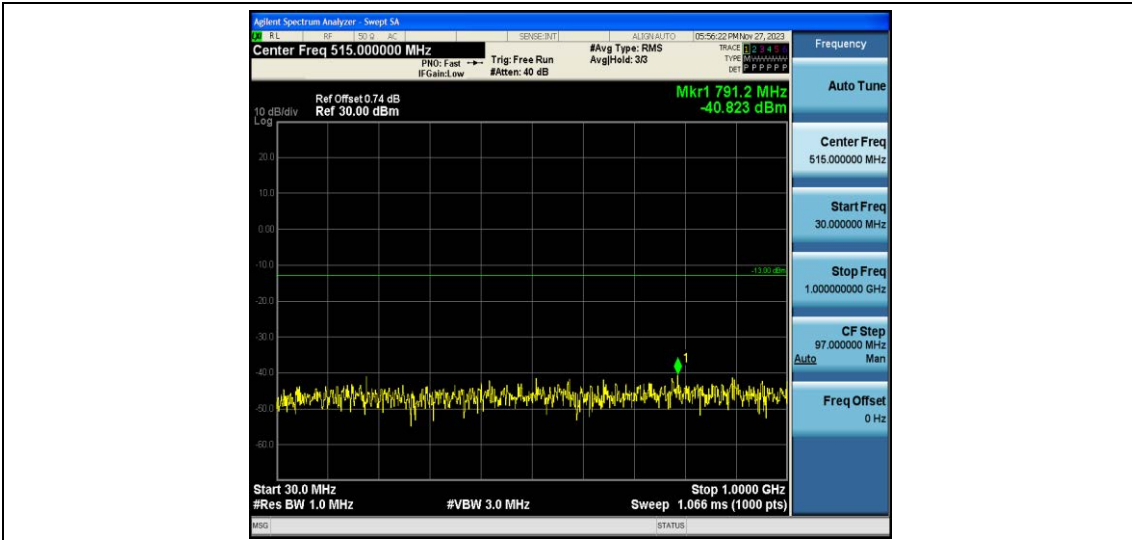

Band66-15MHz-QPSK-132597-1RB#0-Range1:30~1000MHz