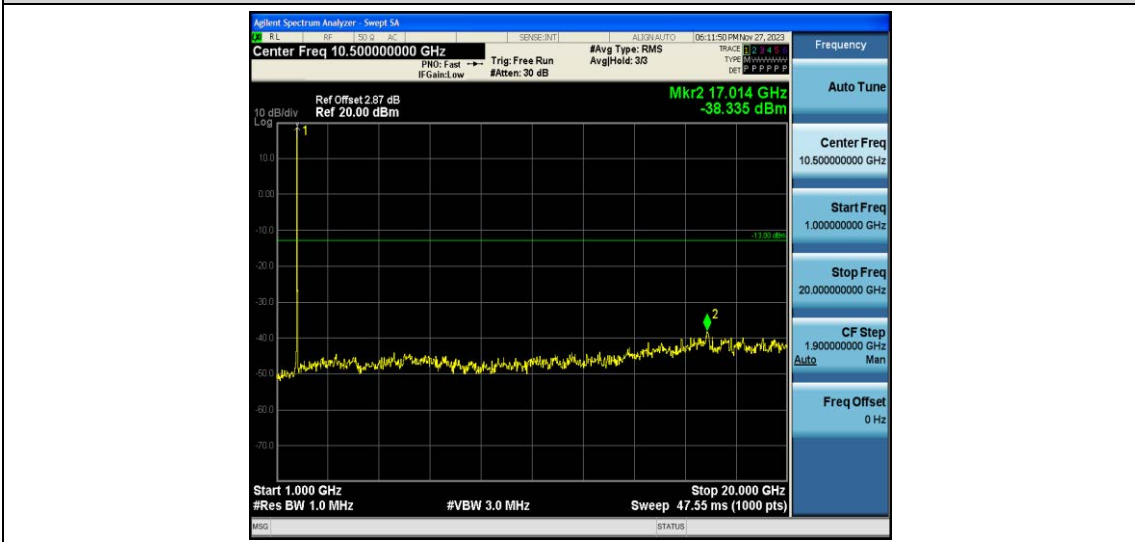

Band66-20MHz-16QAM-132572-1RB#0-Range2:1000~20000MHz