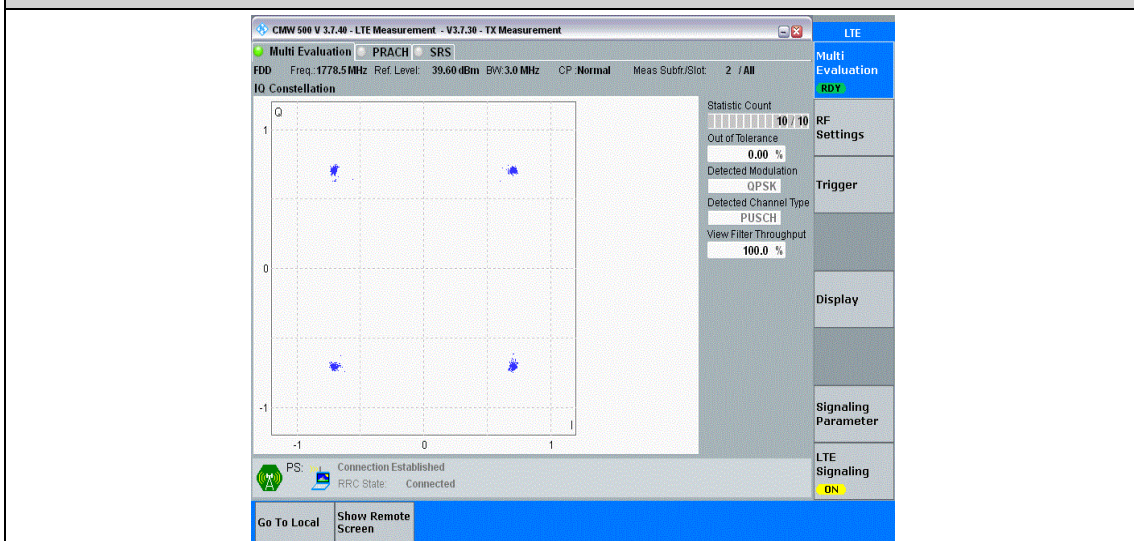

### Test Graphs

#### Band66-1.4MHz-QPSK-132665-6RB#0

Band66-1.4MHz-16QAM-131979-6RB#0

Band66-1.4MHz-16QAM-132322-6RB#0

Band66-1.4MHz-16QAM-132665-6RB#0

Band66-3MHz-QPSK-131987-15RB#0

Band66-3MHz-QPSK-132322-15RB#0

Band66-3MHz-QPSK-132657-15RB#0