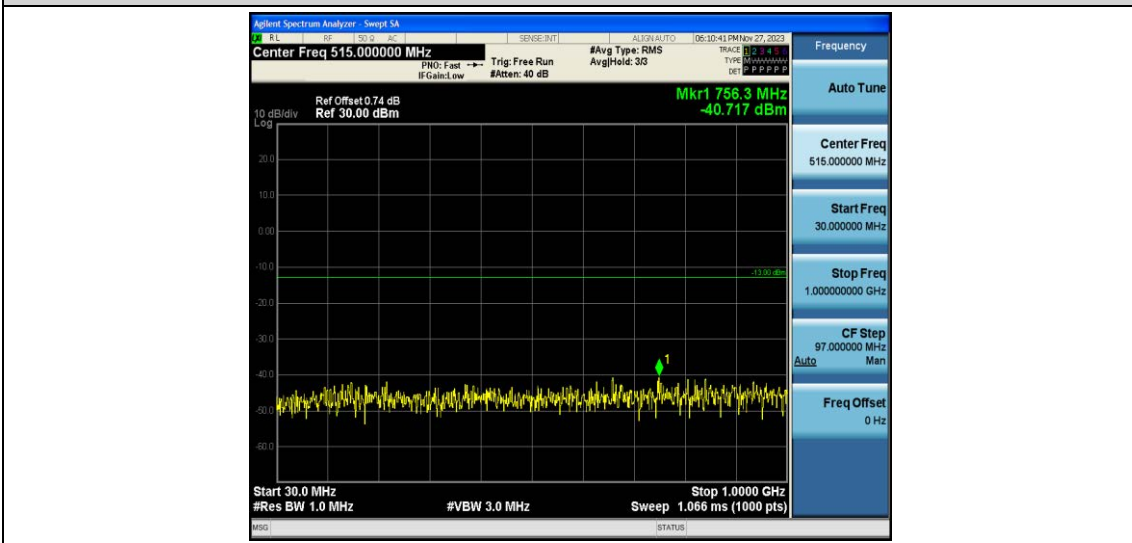

Band66-20MHz-16QAM-132072-1RB#0-Range1:30~1000MHz