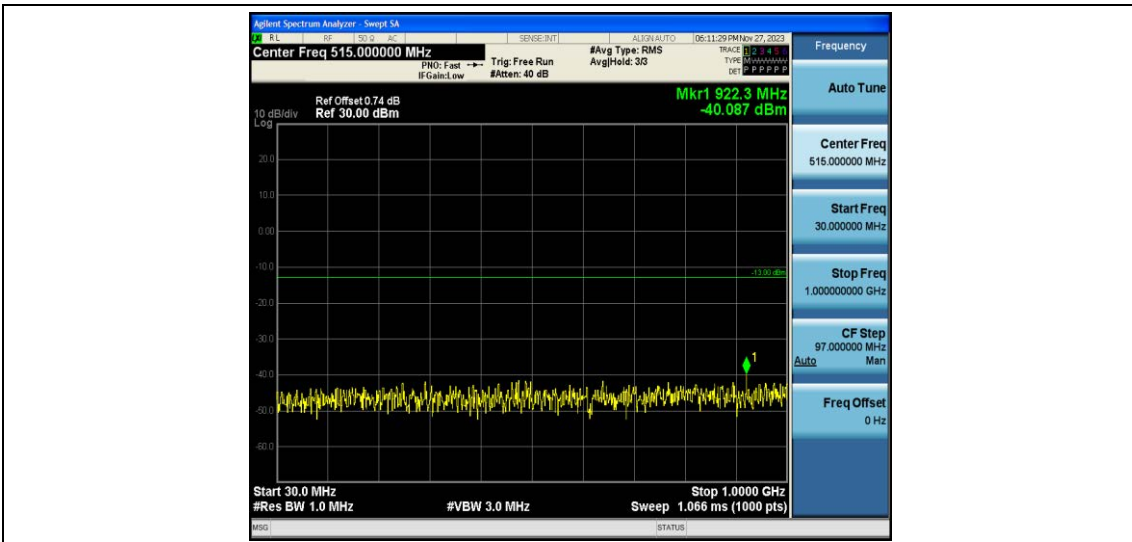

Band66-20MHz-QPSK-132072-1RB#0-Range1:30~1000MHz

Band66-20MHz-QPSK-132072-1RB#0-Range2:1000~20000MHz

Band66-20MHz-QPSK-132322-1RB#0-Range1:30~1000MHz

Band66-20MHz-QPSK-132322-1RB#0-Range2:1000~20000MHz

Band66-20MHz-QPSK-132572-1RB#0-Range1:30~1000MHz