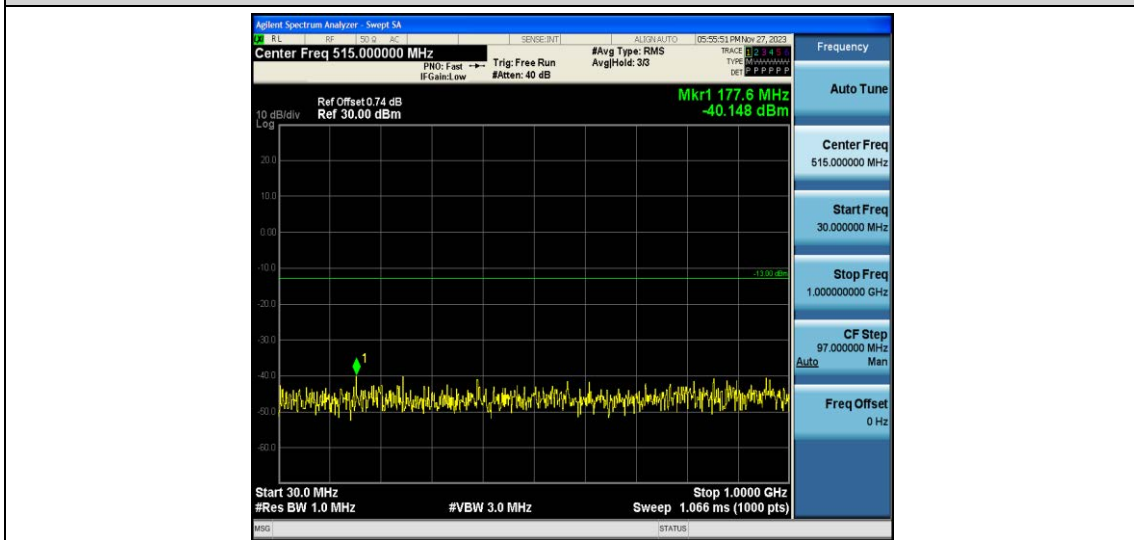

Band66-10MHz-16QAM-132622-1RB#0-Range2:1000~20000MHz

Band66-15MHz-QPSK-132047-1RB#0-Range1:30~1000MHz

Band66-15MHz-QPSK-132047-1RB#0-Range2:1000~20000MHz

Band66-15MHz-QPSK-132322-1RB#0-Range1:30~1000MHz

Band66-15MHz-QPSK-132322-1RB#0-Range2:1000~20000MHz