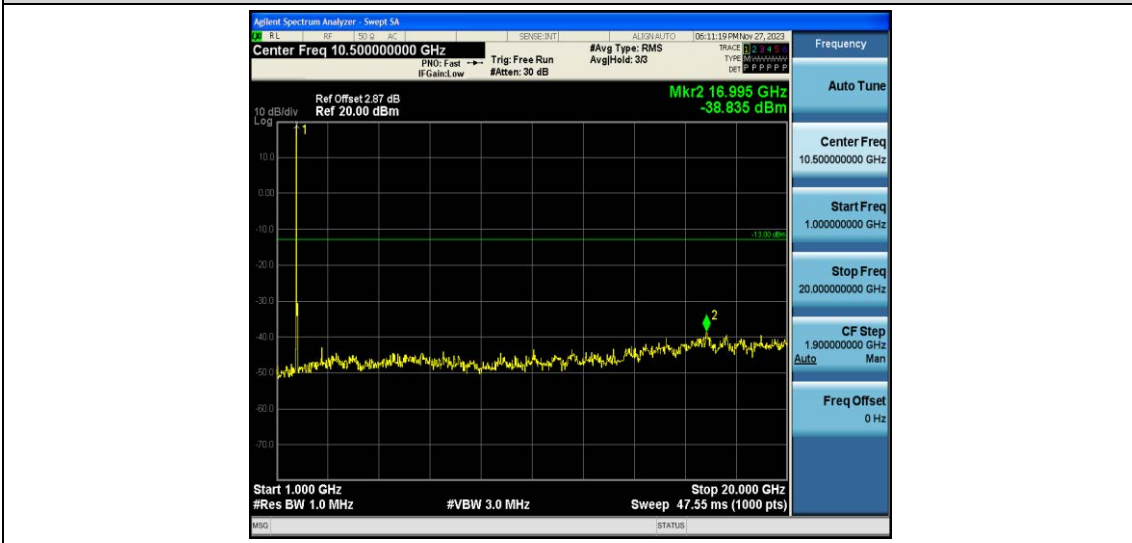

Band66-20MHz-16QAM-132322-1RB#0-Range2:1000~20000MHz