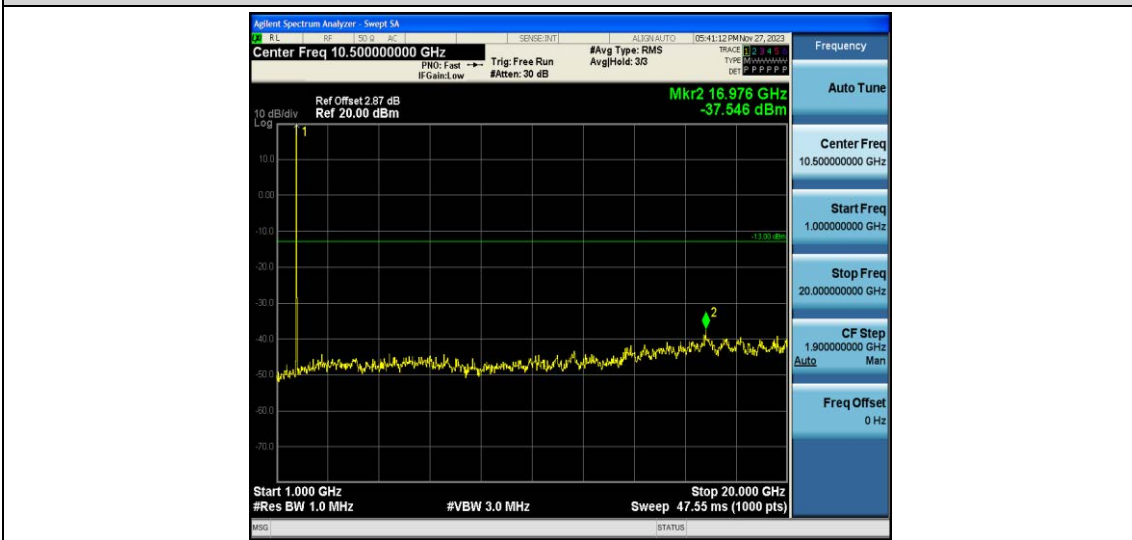

Band66-10MHz-QPSK-132322-1RB#0-Range1:30~1000MHz

Band66-10MHz-QPSK-132322-1RB#0-Range2:1000~20000MHz

Band66-10MHz-QPSK-132622-1RB#0-Range1:30~1000MHz

Band66-10MHz-QPSK-132622-1RB#0-Range2:1000~20000MHz

Band66-10MHz-16QAM-132022-1RB#0-Range1:30~1000MHz