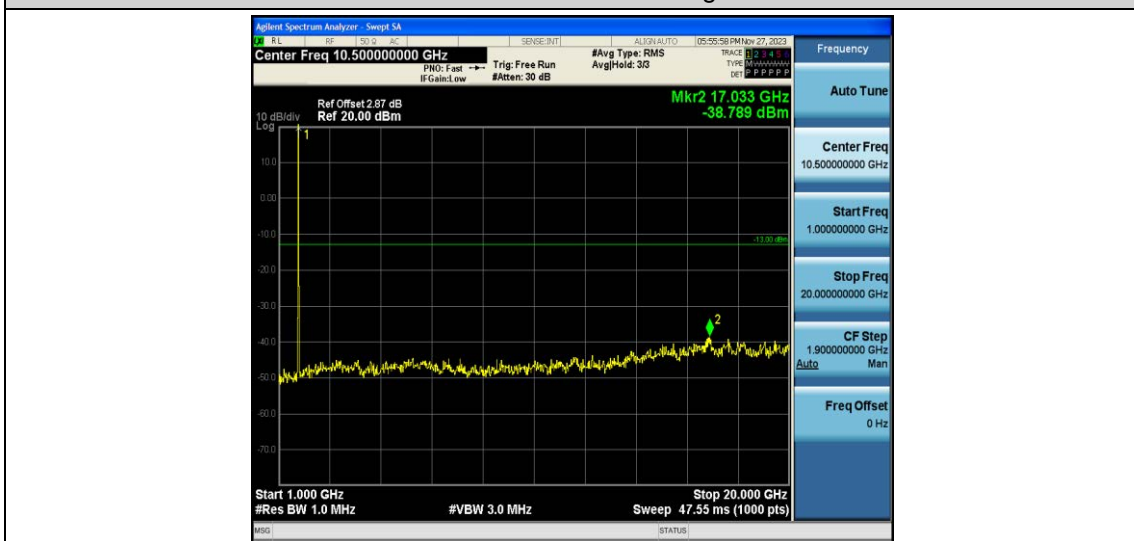

Band66-10MHz-16QAM-132622-1RB#0-Range2:1000~20000MHz

Band66-15MHz-QPSK-132047-1RB#0-Range1:30~1000MHz

Band66-15MHz-QPSK-132047-1RB#0-Range2:1000~20000MHz

Band66-15MHz-QPSK-132322-1RB#0-Range1:30~1000MHz

Band66-15MHz-QPSK-132322-1RB#0-Range2:1000~20000MHz