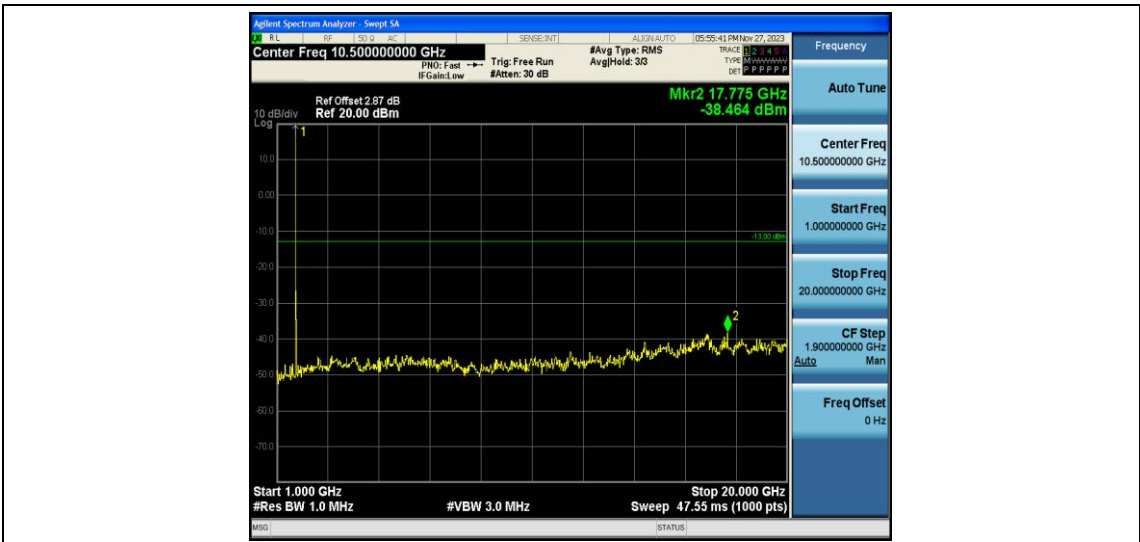

Band66-15MHz-QPSK-132597-1RB#0-Range1:30~1000MHz

Band66-15MHz-QPSK-132597-1RB#0-Range2: 1000~20000MHz

Band66-15MHz-16QAM-132047-1RB#0-Range1:30~1000MHz

Band66-15MHz-16QAM-132047-1RB#0-Range2:1000~20000MHz