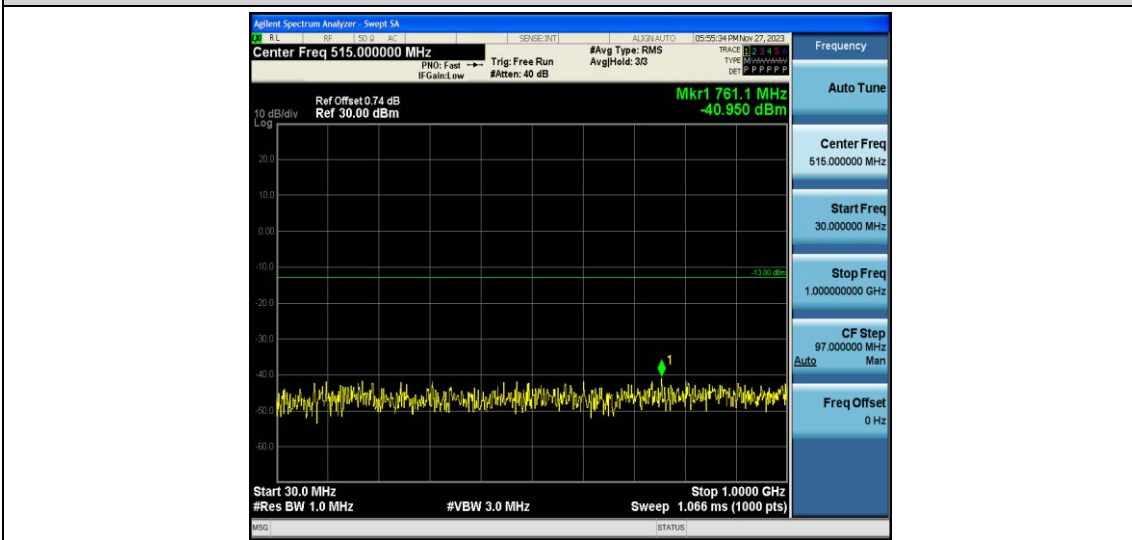

Band66-15MHz-QPSK-132597-1RB#0-Range1:30~1000MHz

Band66-15MHz-QPSK-132597-1RB#0-Range2: 1000~20000MHz

Band66-15MHz-16QAM-132047-1RB#0-Range1:30~1000MHz

Band66-15MHz-16QAM-132047-1RB#0-Range2:1000~20000MHz