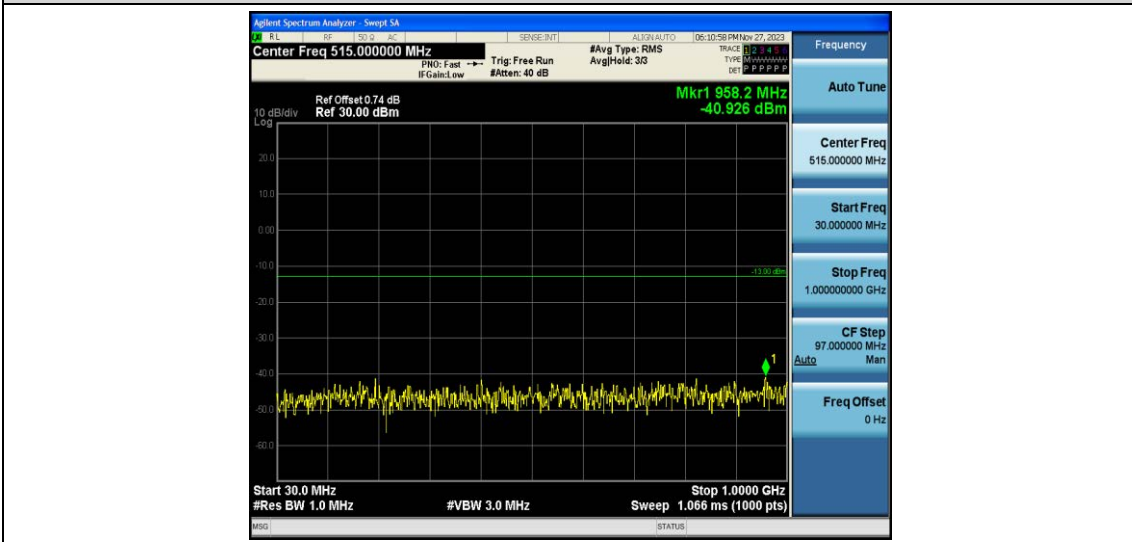

Band66-20MHz-QPSK-132072-1RB#0-Range1:30~1000MHz

Band66-20MHz-QPSK-132072-1RB#0-Range2:1000~20000MHz

Band66-20MHz-QPSK-132322-1RB#0-Range1:30~1000MHz

Band66-20MHz-QPSK-132322-1RB#0-Range2:1000~20000MHz

Band66-20MHz-QPSK-132572-1RB#0-Range1:30~1000MHz