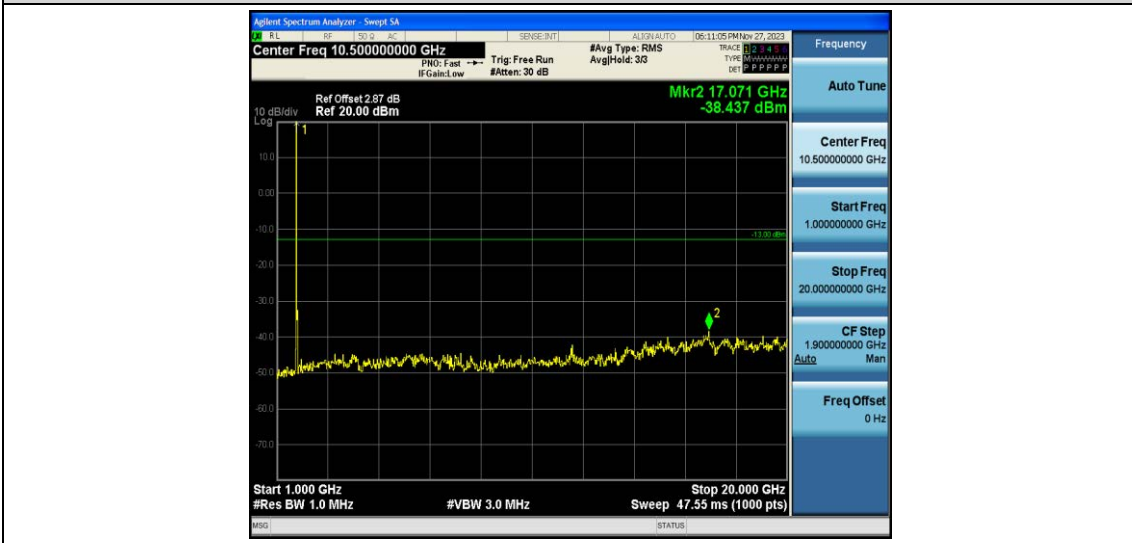

Band66-20MHz-QPSK-132072-1RB#0-Range1:30~1000MHz

Band66-20MHz-QPSK-132072-1RB#0-Range2:1000~20000MHz

Band66-20MHz-QPSK-132322-1RB#0-Range1:30~1000MHz

Band66-20MHz-QPSK-132322-1RB#0-Range2:1000~20000MHz

Band66-20MHz-QPSK-132572-1RB#0-Range1:30~1000MHz