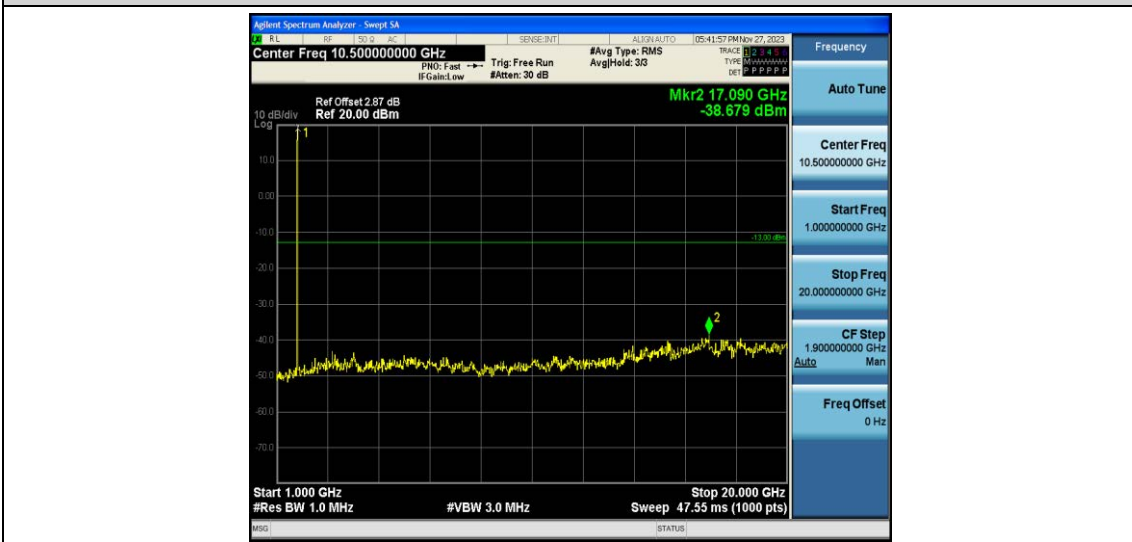

Band66-10MHz-16QAM-132622-1RB#0-Range2:1000~20000MHz