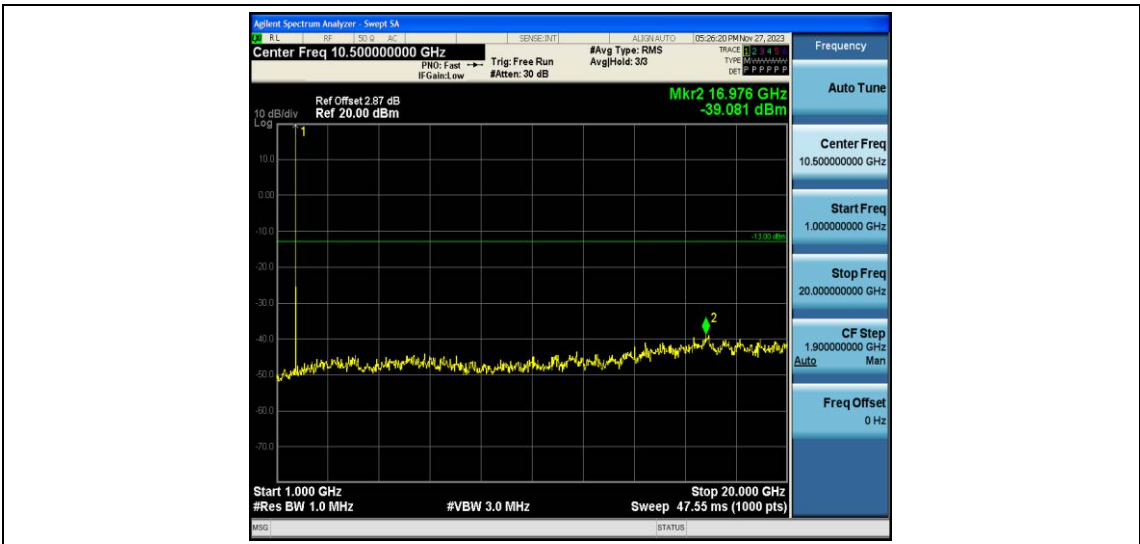

Band66-5MHz-16QAM-131997-1RB#0-Range2:1000~20000MHz

Band66-5MHz-16QAM-132322-1RB#0-Range1:30~1000MHz