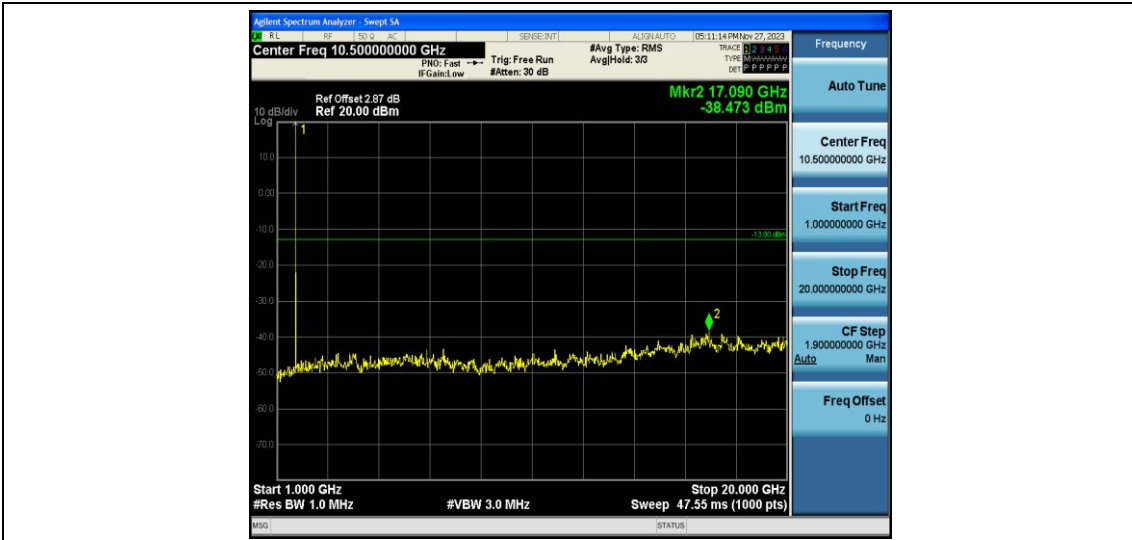

Band66-3MHz-16QAM-131987-1RB#0-Range2:1000~20000MHz

Band66-3MHz-16QAM-132322-1RB#0-Range1:30~1000MHz