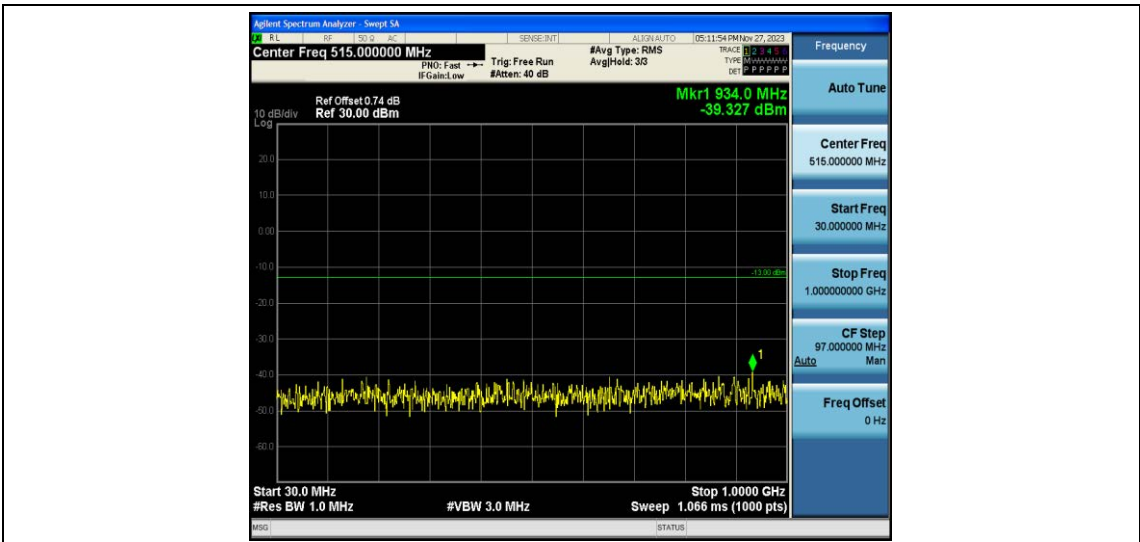

Band66-3MHz-QPSK-132657-1RB#0-Range1:30~1000MHz

Band66-3MHz-QPSK-132657-1RB#0-Range2:1000~20000MHz