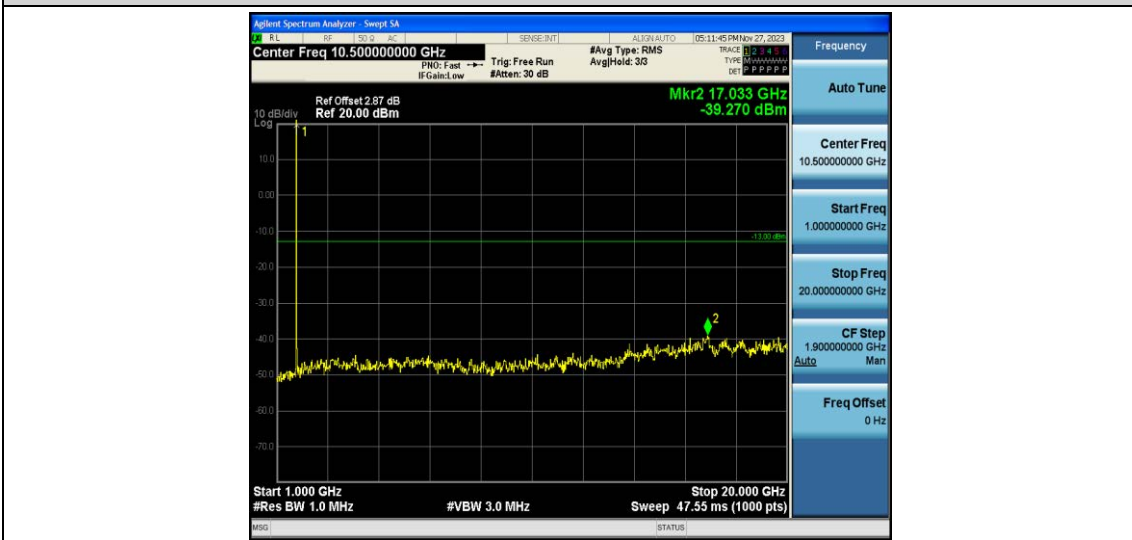

Band66-3MHz-16QAM-132322-1RB#0-Range2:1000~20000MHz

Band66-3MHz-16QAM-132657-1RB#0-Range1:30~1000MHz