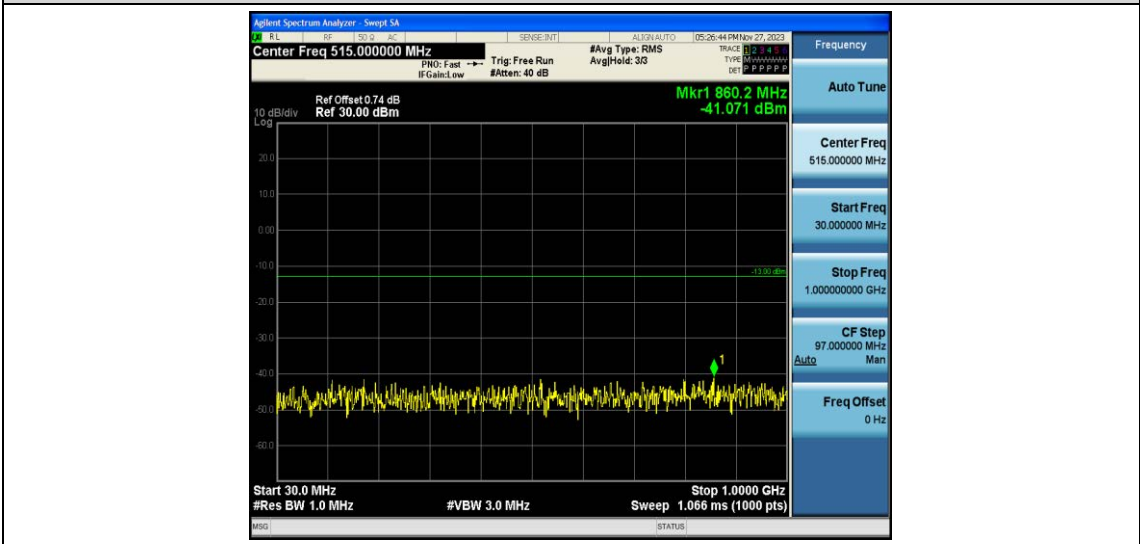

Band66-5MHz-QPSK-132647-1RB#0-Range2:1000~20000MHz

Band66-5MHz-16QAM-131997-1RB#0-Range1:30~1000MHz

Band66-5MHz-16QAM-131997-1RB#0-Range2:1000~20000MHz

Band66-5MHz-16QAM-132322-1RB#0-Range1:30~1000MHz

Band66-5MHz-16QAM-132322-1RB#0-Range2:1000~20000MHz