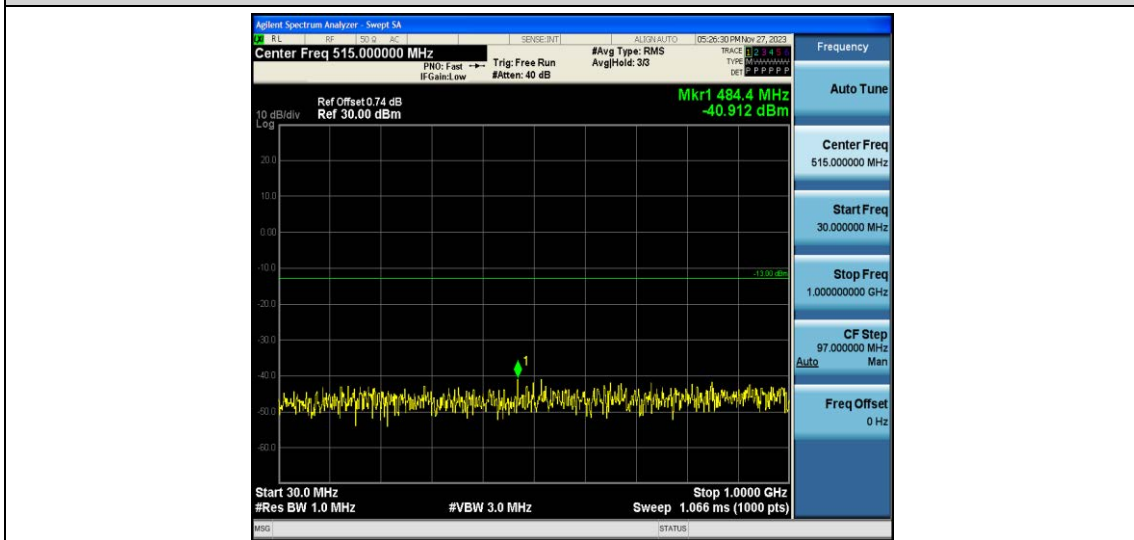

Band66-5MHz-QPSK-132322-1RB#0-Range1:30~1000MHz

Band66-5MHz-QPSK-132322-1RB#0-Range2:1000~2000MHz