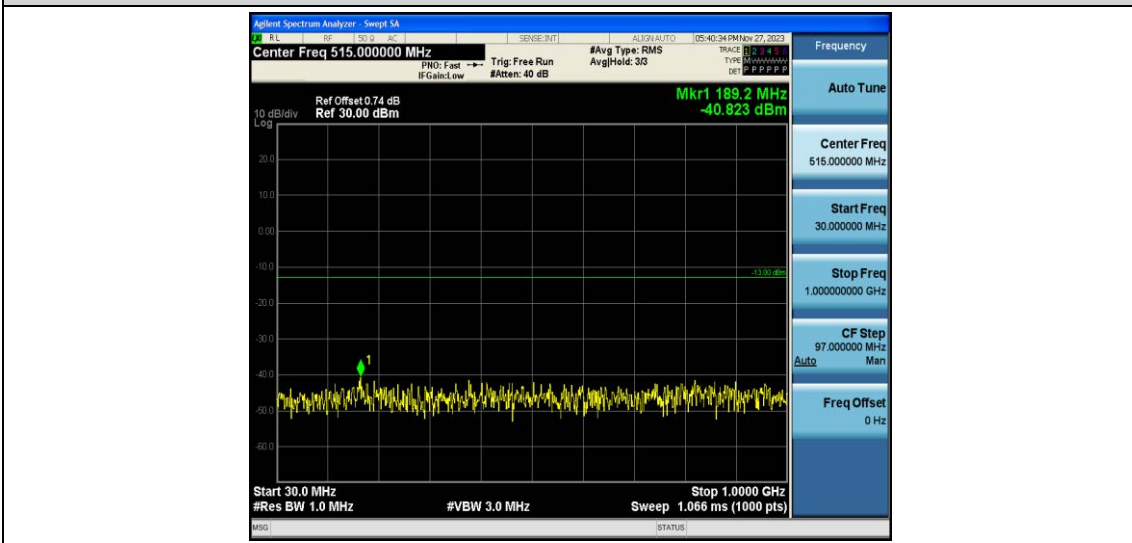

Band66-10MHz-QPSK-132022-1RB#0-Range1:30~1000MHz

Band66-10MHz-QPSK-132022-1RB#0-Range2: 1000~20000MHz