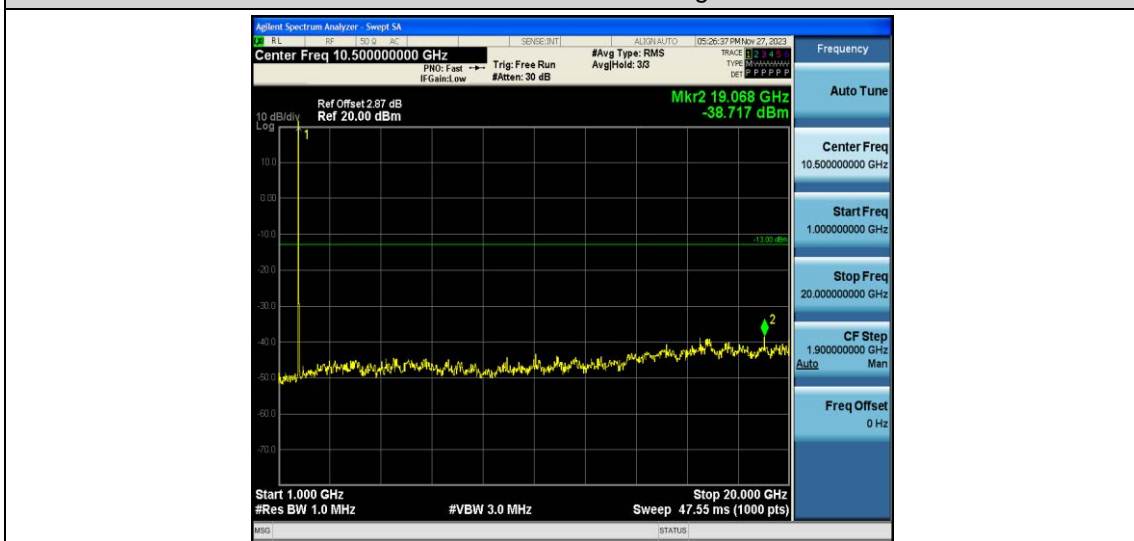

Band66-5MHz-QPSK-131997-1RB#0-Range1:30~1000MHz

Band66-5MHz-QPSK-131997-1RB#0-Range2: 1000~20000MHz

Band66-5MHz-QPSK-132322-1RB#0-Range1:30~1000MHz

Band66-5MHz-QPSK-132322-1RB#0-Range2:1000~2000MHz

Band66-5MHz-QPSK-132647-1RB#0-Range1:30~1000MHz