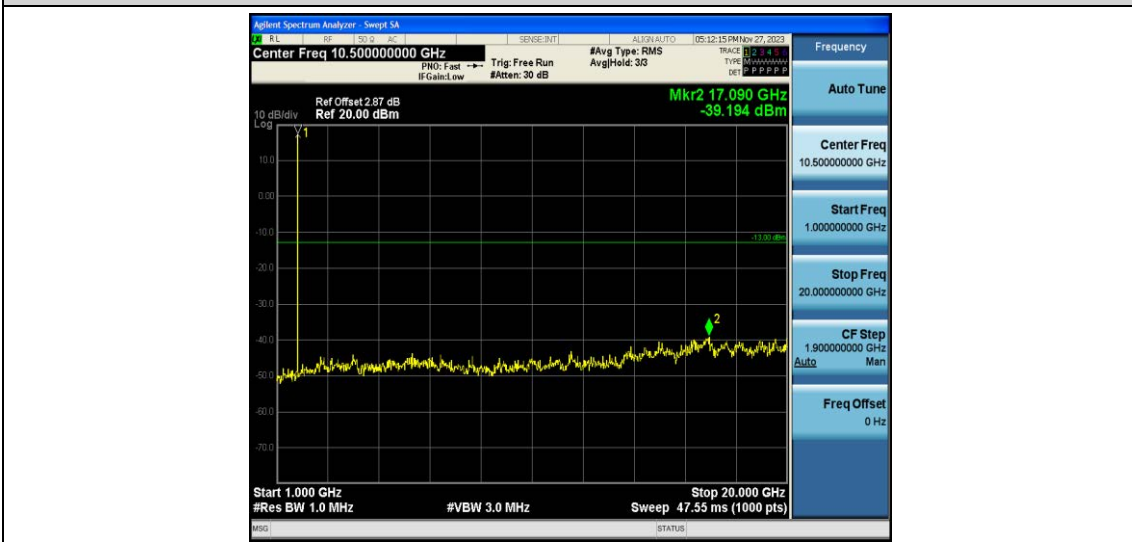

Band66-3MHz-16QAM-131987-1RB#0-Range2:1000~20000MHz

Band66-3MHz-16QAM-132322-1RB#0-Range1:30~1000MHz

Band66-3MHz-16QAM-132322-1RB#0-Range2:1000~20000MHz

Band66-3MHz-16QAM-132657-1RB#0-Range1:30~1000MHz

Band66-3MHz-16QAM-132657-1RB#0-Range2: 1000~20000MHz