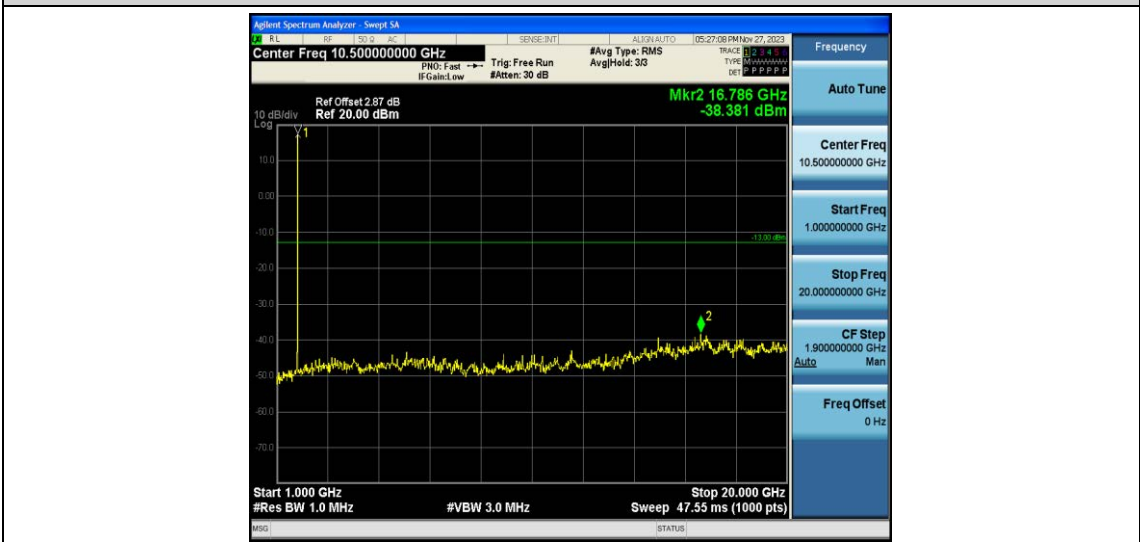

Band66-5MHz-QPSK-132647-1RB#0-Range2:1000~20000MHz

Band66-5MHz-16QAM-131997-1RB#0-Range1:30~1000MHz