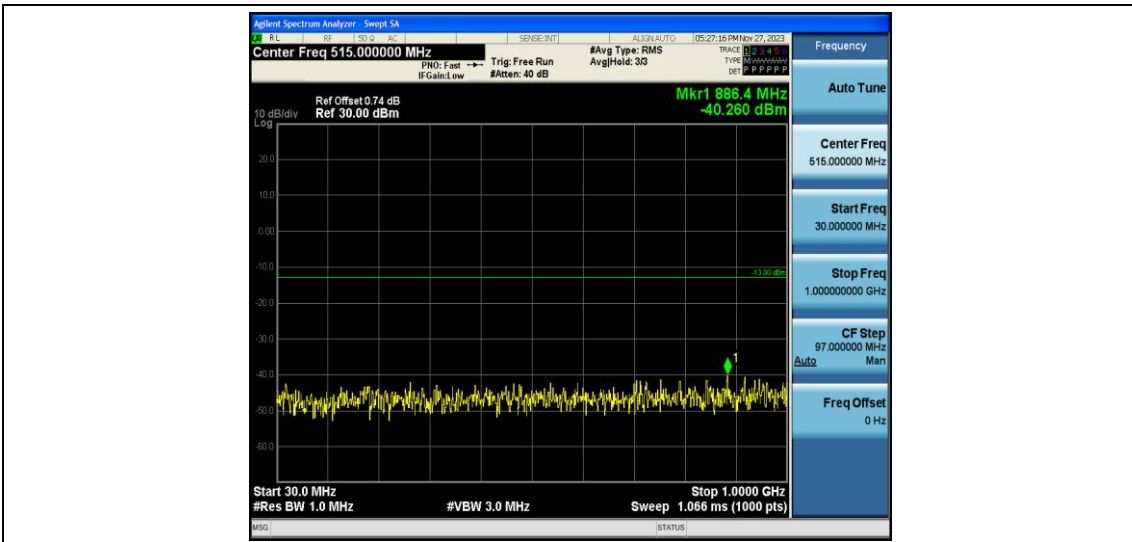

Band66-5MHz-16QAM-132647-1RB#0-Range1:30~1000MHz

Band66-5MHz-16QAM-132647-1RB#0-Range2: 1000~20000MHz