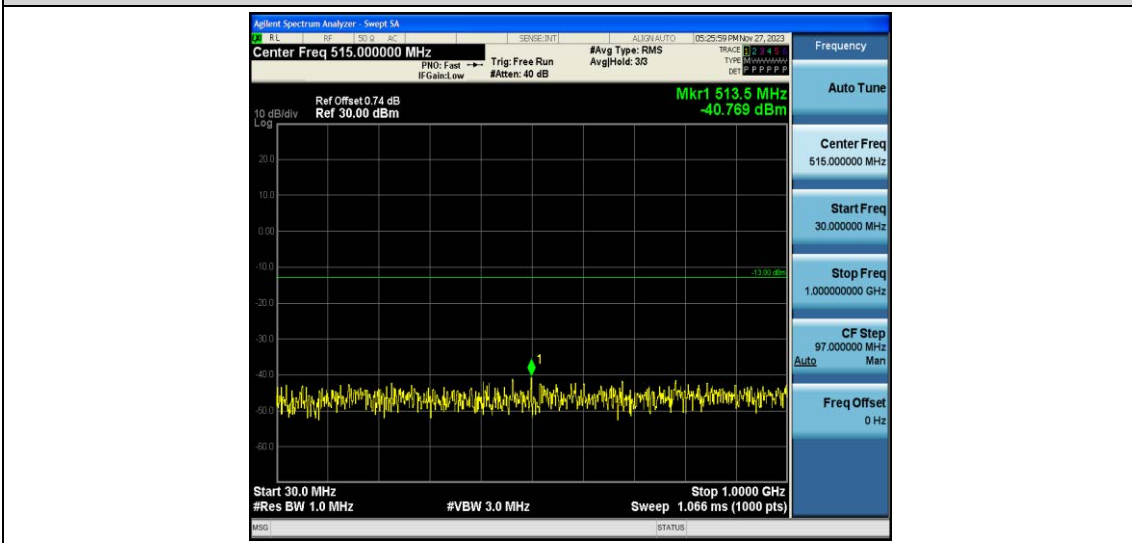

Band66-5MHz-QPSK-131997-1RB#0-Range1:30~1000MHz

Band66-5MHz-QPSK-131997-1RB#0-Range2: 1000~20000MHz