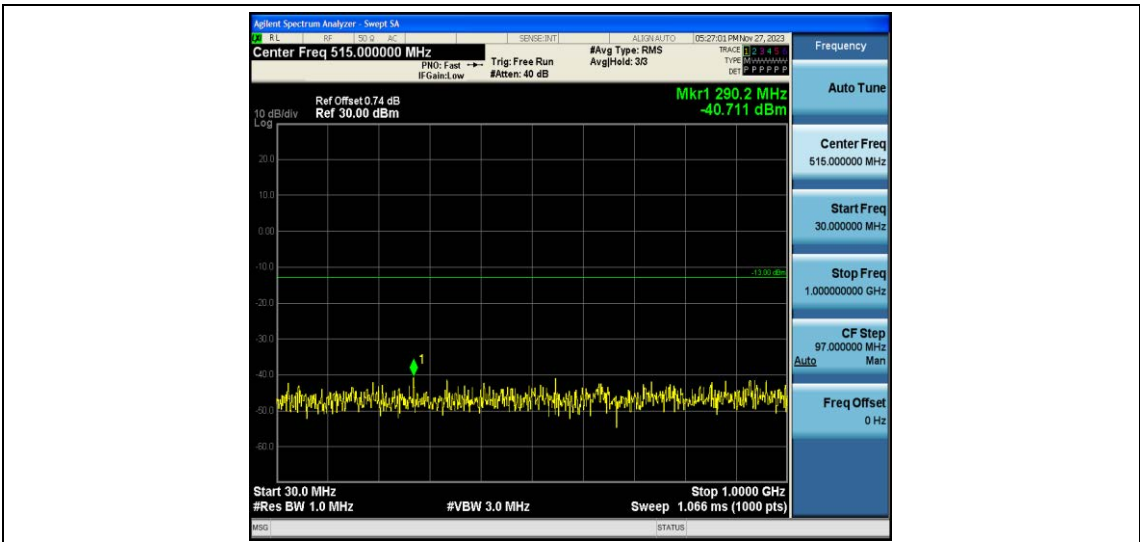

Band66-5MHz-QPSK-131997-1RB#0-Range1:30~1000MHz

Band66-5MHz-QPSK-131997-1RB#0-Range2: 1000~20000MHz

Band66-5MHz-QPSK-132322-1RB#0-Range1:30~1000MHz

Band66-5MHz-QPSK-132322-1RB#0-Range2:1000~2000MHz

Band66-5MHz-QPSK-132647-1RB#0-Range1:30~1000MHz