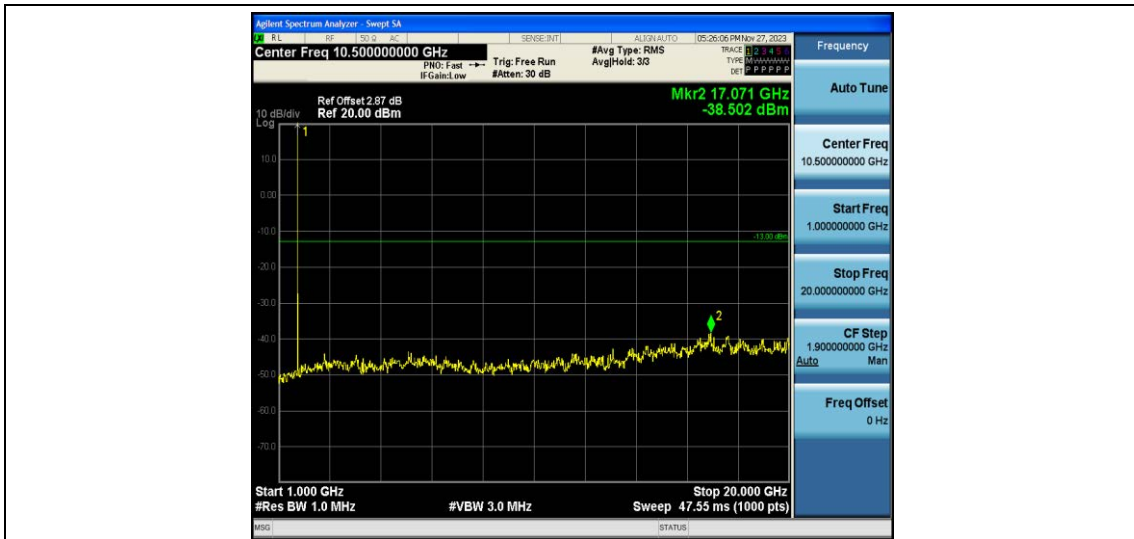

Band66-5MHz-QPSK-131997-1RB#0-Range2: 1000~20000MHz

Band66-5MHz-QPSK-132322-1RB#0-Range1:30~1000MHz