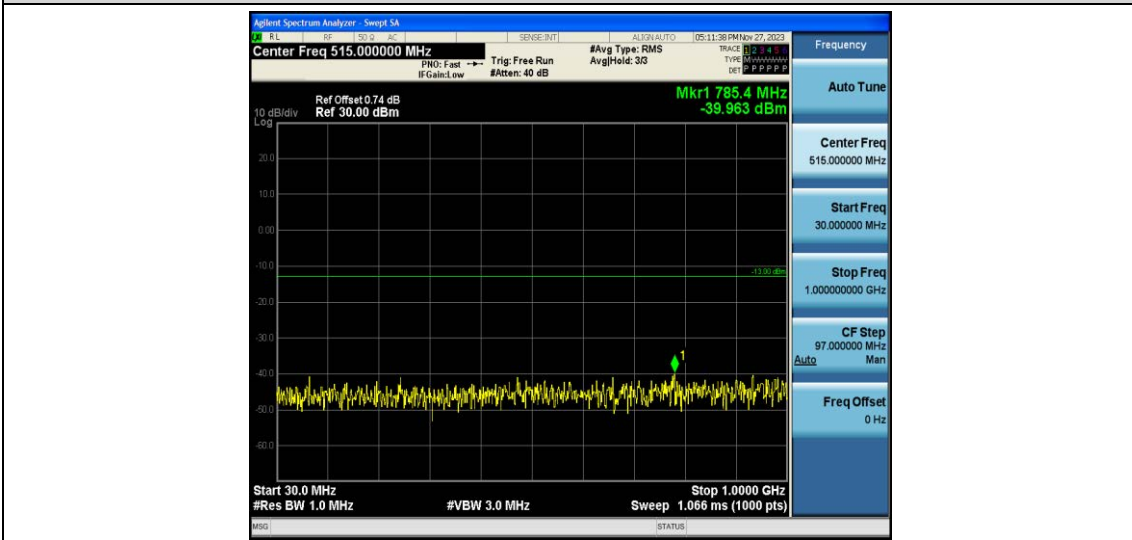

Band66-3MHz-16QAM-132322-1RB#0-Range1:30~1000MHz

Band66-3MHz-16QAM-132322-1RB#0-Range2:1000~20000MHz