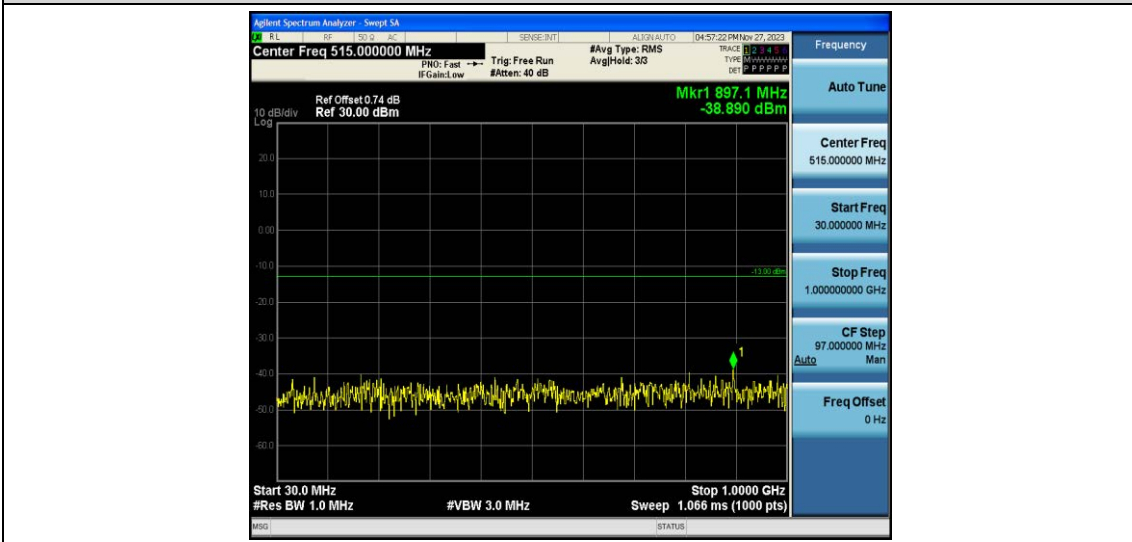

Band66-1.4MHz-QPSK-132322-1RB#0-Range1:30~1000MHz

Band66-1.4MHz-QPSK-132322-1RB#0-Range2:1000~20000MHz