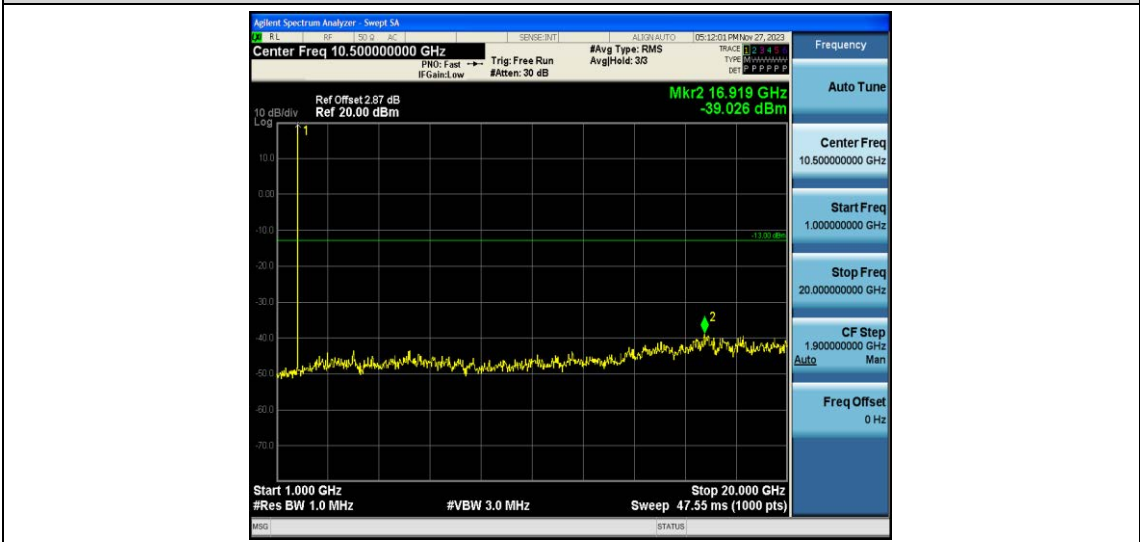

Band66-3MHz-QPSK-132322-1RB#0-Range1:30~1000MHz

Band66-3MHz-QPSK-132322-1RB#0-Range2:1000~20000MHz

Band66-3MHz-QPSK-132657-1RB#0-Range1:30~1000MHz

Band66-3MHz-QPSK-132657-1RB#0-Range2:1000~20000MHz

Band66-3MHz-16QAM-131987-1RB#0-Range1:30~1000MHz