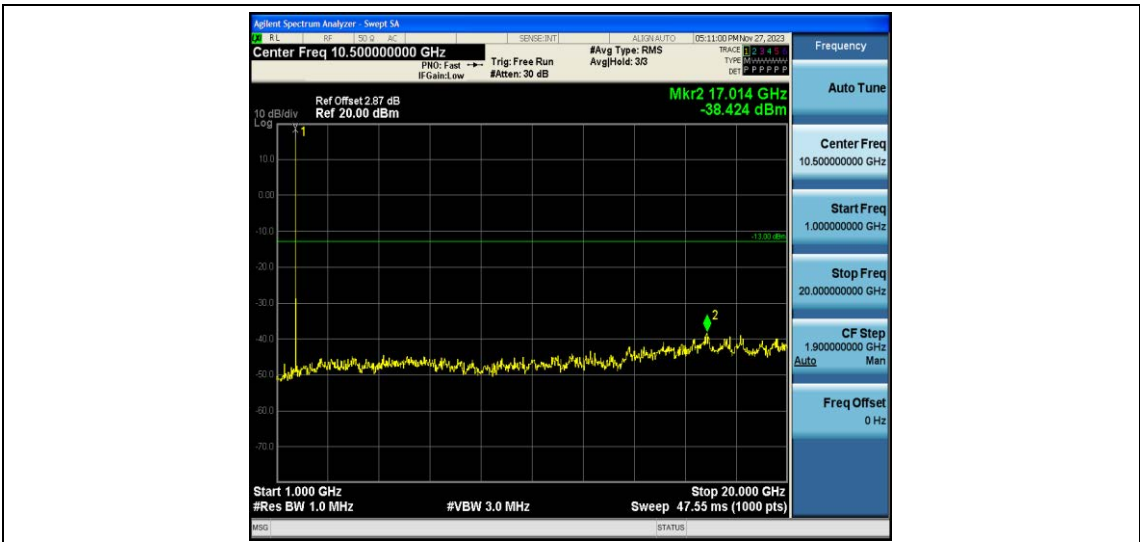

Band66-1.4MHz-16QAM-132665-1RB#0-Range1:30~1000MHz

Band66-1.4MHz-16QAM-132665-1RB#0-Range2:1000~20000MHz

Band66-3MHz-QPSK-131987-1RB#0-Range1:30~1000MHz

Band66-3MHz-QPSK-131987-1RB#0-Range2:1000~20000MHz