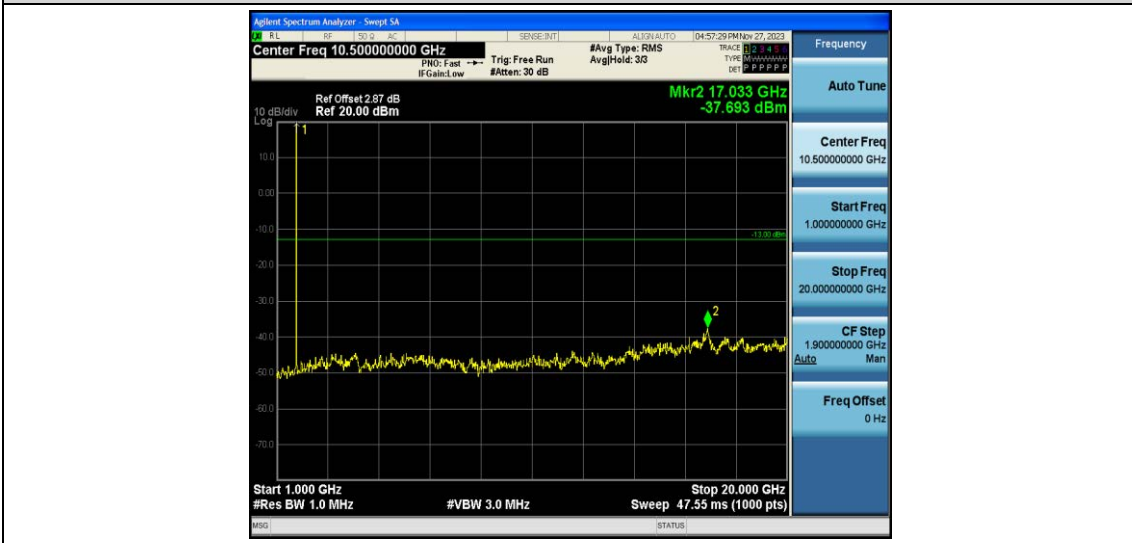

Test Graphs

Band66-1.4MHz-QPSK-132322-1RB#0-Range1:30~1000MHz

Band66-1.4MHz-QPSK-132322-1RB#0-Range2:1000~20000MHz

Band66-1.4MHz-QPSK-132665-1RB#0-Range1:30~1000MHz

Band66-1.4MHz-QPSK-132665-1RB#0-Range2:1000~2000MHz