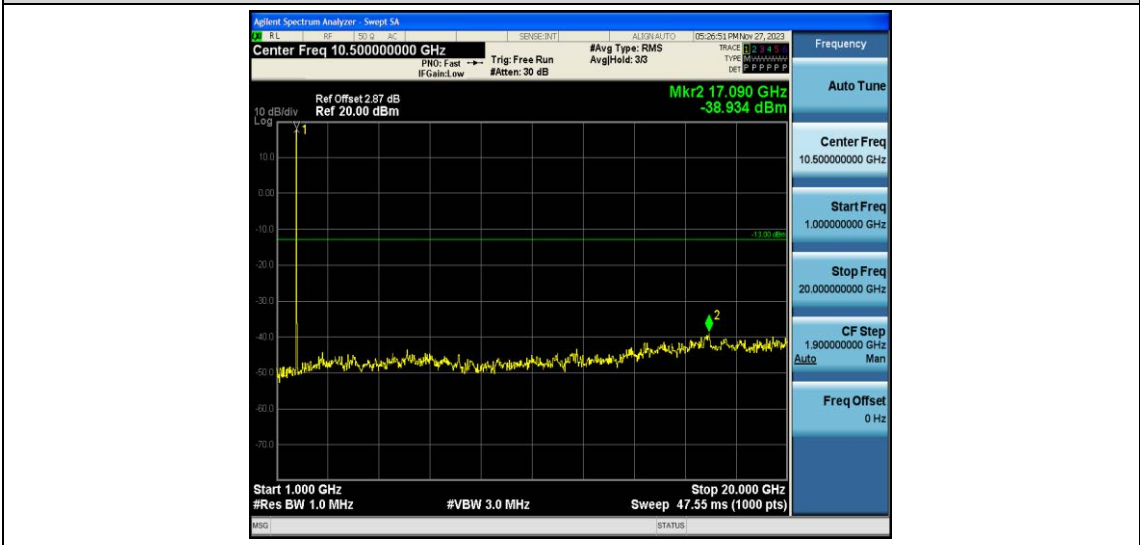

Band66-5MHz-QPSK-132647-1RB#0-Range2:1000~20000MHz

Band66-5MHz-16QAM-131997-1RB#0-Range1:30~1000MHz

Band66-5MHz-16QAM-131997-1RB#0-Range2:1000~20000MHz

Band66-5MHz-16QAM-132322-1RB#0-Range1:30~1000MHz

Band66-5MHz-16QAM-132322-1RB#0-Range2:1000~20000MHz