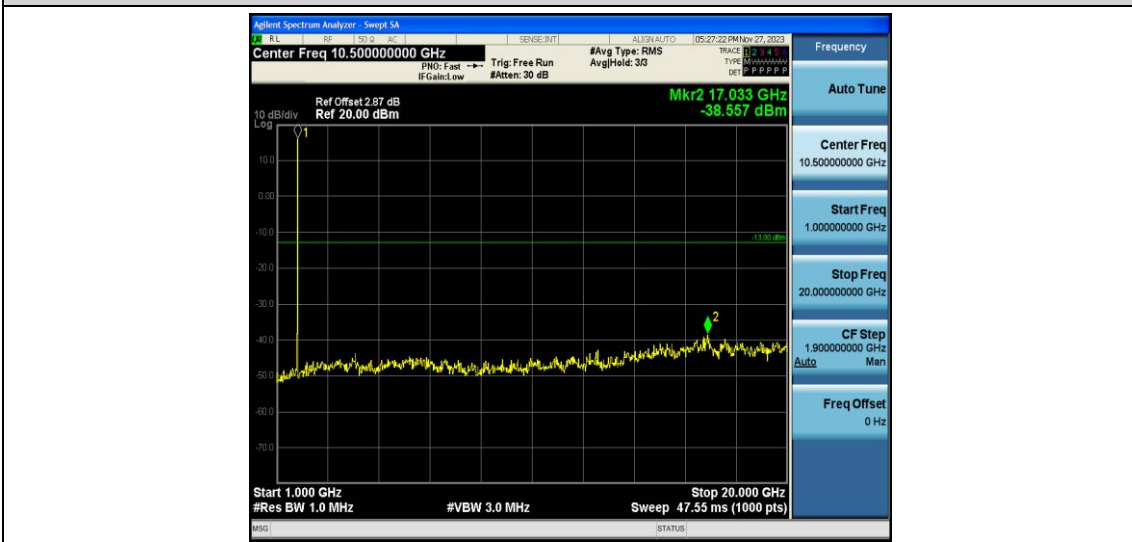

Band66-5MHz-16QAM-132647-1RB#0-Range2: 1000~20000MHz

Band66-10MHz-QPSK-132022-1RB#0-Range1:30~1000MHz