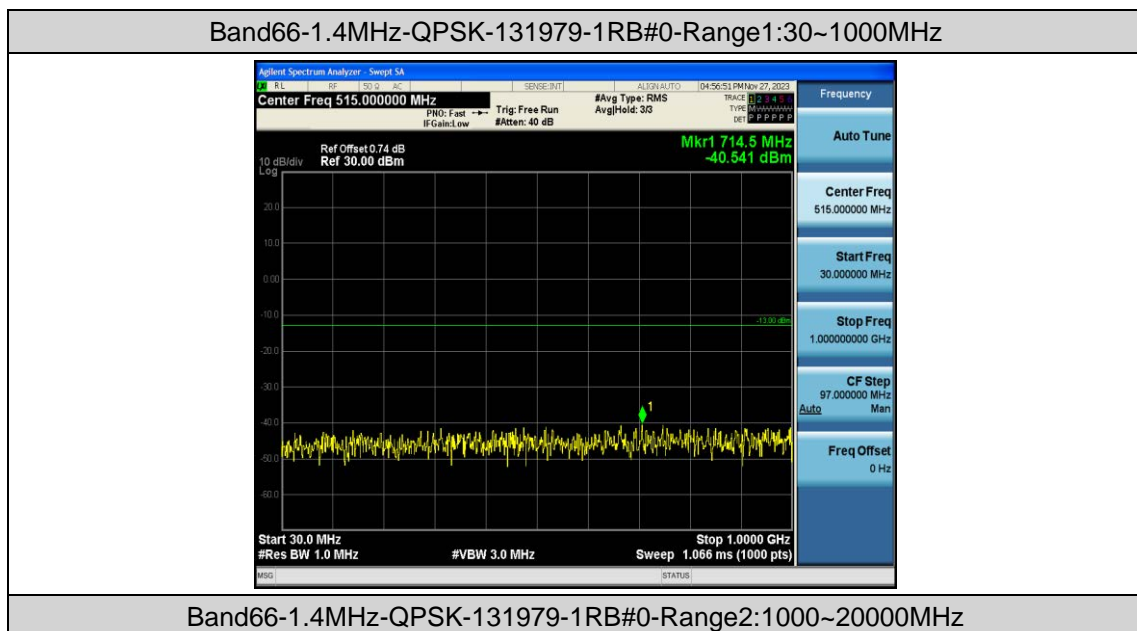

Band6 6	20MHz	QPSK	13207 2	1RB#0	Range2:1000~20000M Hz	-38.9 9	PAS S
Band6 6	20MHz	QPSK	13232 2	1RB#0	Range1:30~1000MHz	-40.9 3	PAS S
Band6 6	20MHz	QPSK	13232 2	1RB#0	Range2:1000~20000M Hz	-38.4 4	PAS S
Band6 6	20MHz	QPSK	13257 2	1RB#0	Range1:30~1000MHz	-40.0 9	PAS S
Band6 6	20MHz	QPSK	13257 2	1RB#0	Range2:1000~20000M Hz	-39.1 9	PAS S
Band6 6	20MHz	16QAM	13207 2	1RB#0	Range1:30~1000MHz	-40.7 2	PAS S
Band6 6	20MHz	16QAM	13207 2	1RB#0	Range2:1000~20000M Hz	-37.9 6	PAS S
Band6 6	20MHz	16QAM	13232 2	1RB#0	Range1:30~1000MHz	-40.1 2	PAS S
Band6 6	20MHz	16QAM	13232 2	1RB#0	Range2:1000~20000M Hz	-38.8 4	PAS S
Band6 6	20MHz	16QAM	13257 2	1RB#0	Range1:30~1000MHz	-39.5 1	PAS S
Band6 6	20MHz	16QAM	13257 2	1RB#0	Range2:1000~20000M Hz	-38.3 4	PAS S

Test Graphs