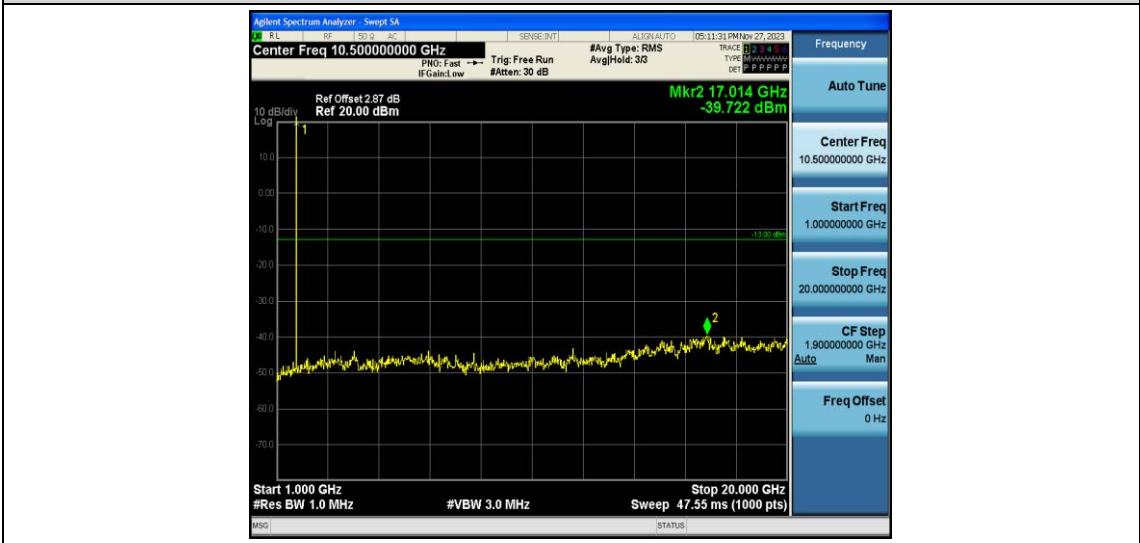

Band66-3MHz-QPSK-132322-1RB#0-Range2:1000~20000MHz

Band66-3MHz-QPSK-132657-1RB#0-Range1:30~1000MHz