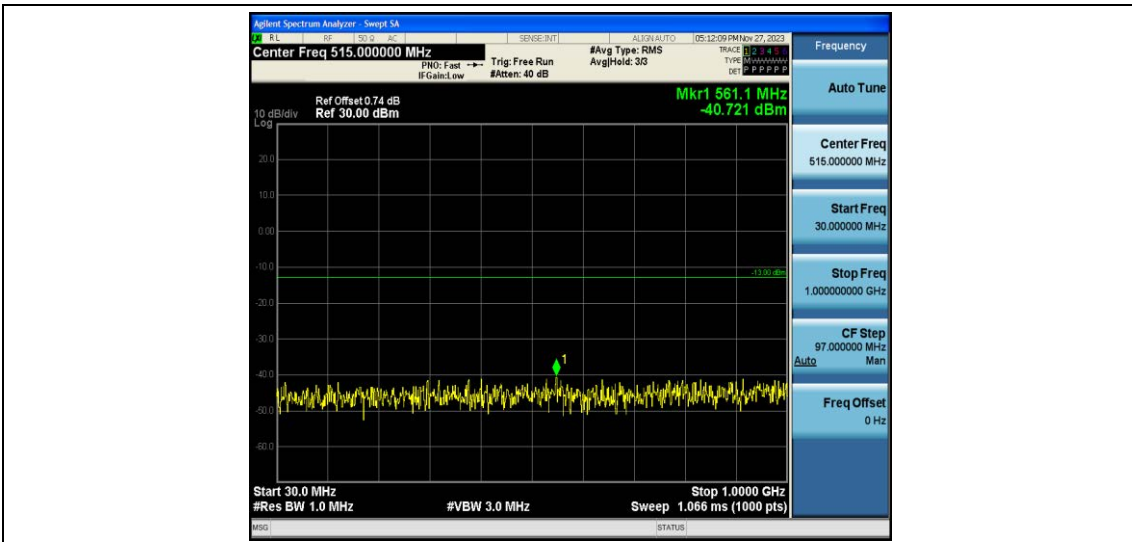

Band66-3MHz-16QAM-131987-1RB#0-Range2:1000~20000MHz

Band66-3MHz-16QAM-132322-1RB#0-Range1:30~1000MHz

Band66-3MHz-16QAM-132322-1RB#0-Range2:1000~20000MHz

Band66-3MHz-16QAM-132657-1RB#0-Range1:30~1000MHz

Band66-3MHz-16QAM-132657-1RB#0-Range2: 1000~20000MHz