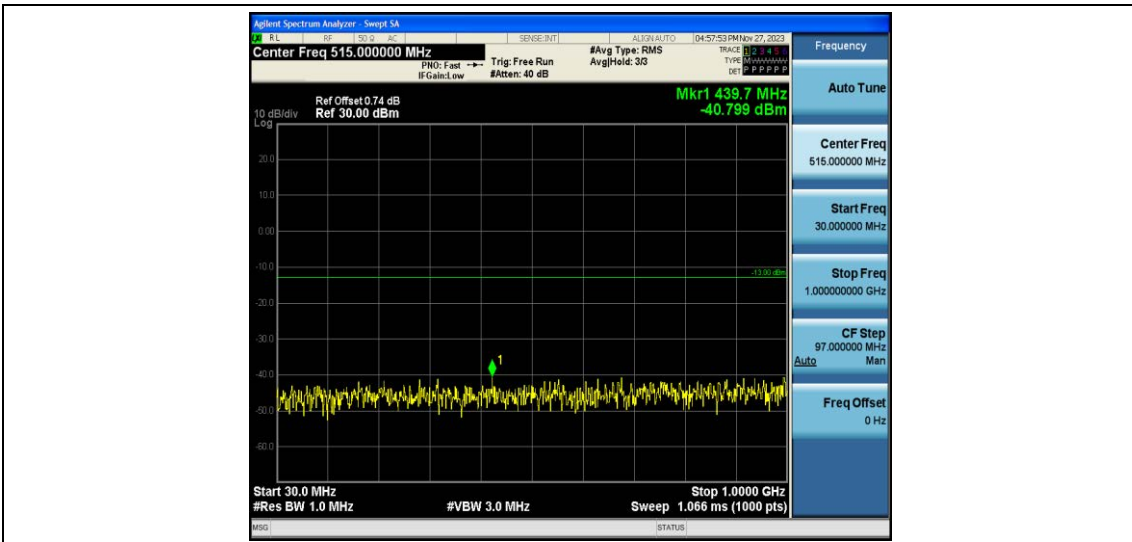

Test Graphs

Band66-1.4MHz-QPSK-132322-1RB#0-Range1:30~1000MHz

Band66-1.4MHz-QPSK-132322-1RB#0-Range2:1000~20000MHz

Band66-1.4MHz-QPSK-132665-1RB#0-Range1:30~1000MHz

Band66-1.4MHz-QPSK-132665-1RB#0-Range2:1000~2000MHz