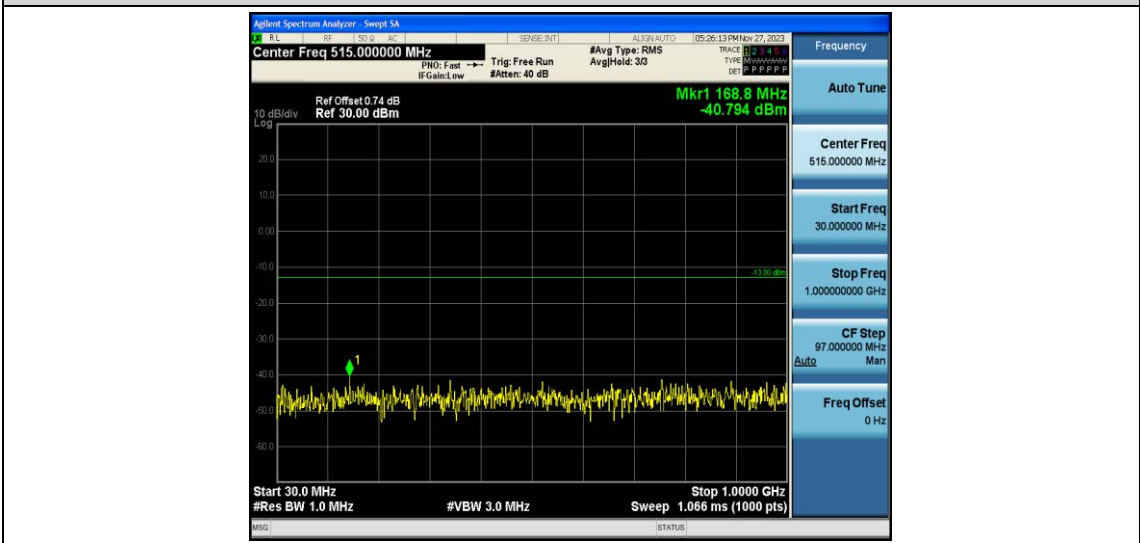

Band66-5MHz-16QAM-131997-1RB#0-Range1:30~1000MHz

Band66-5MHz-16QAM-131997-1RB#0-Range2:1000~20000MHz