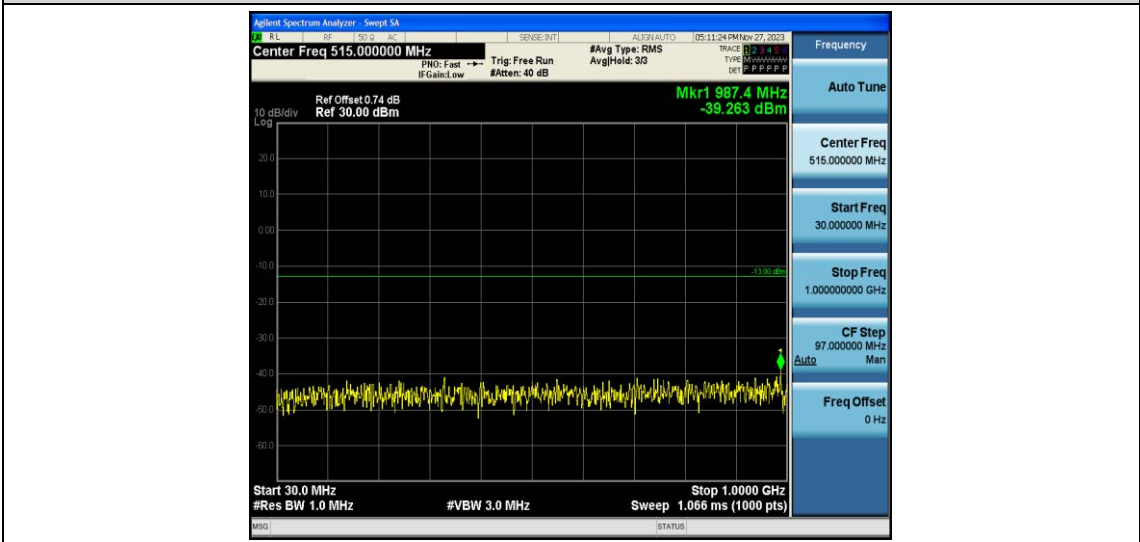

Band66-3MHz-QPSK-132322-1RB#0-Range1:30~1000MHz

Band66-3MHz-QPSK-132322-1RB#0-Range2:1000~20000MHz