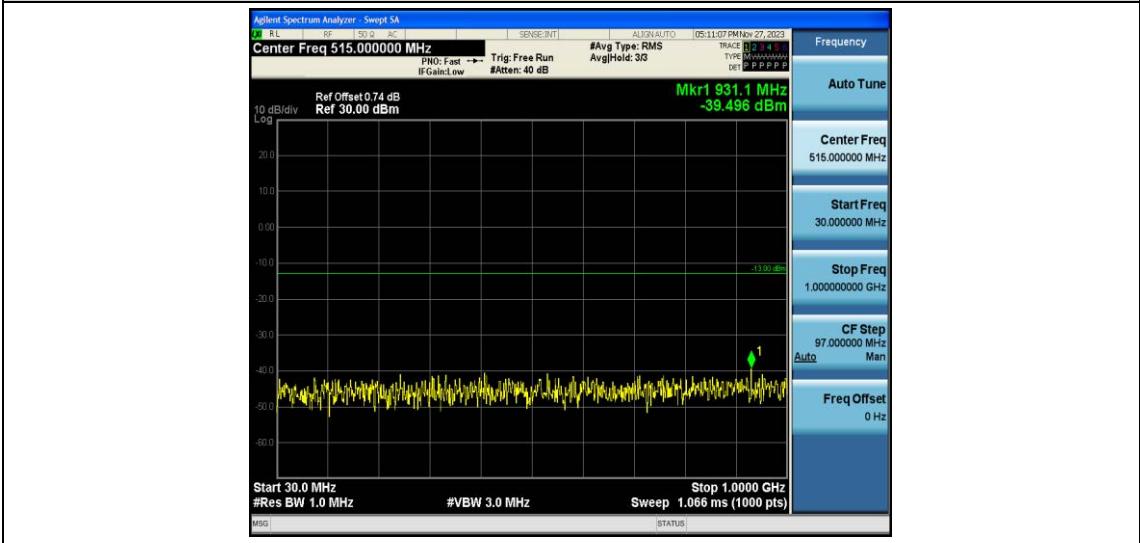

Band66-3MHz-QPSK-132322-1RB#0-Range1:30~1000MHz

Band66-3MHz-QPSK-132322-1RB#0-Range2:1000~20000MHz

Band66-3MHz-QPSK-132657-1RB#0-Range1:30~1000MHz

Band66-3MHz-QPSK-132657-1RB#0-Range2:1000~20000MHz

Band66-3MHz-16QAM-131987-1RB#0-Range1:30~1000MHz