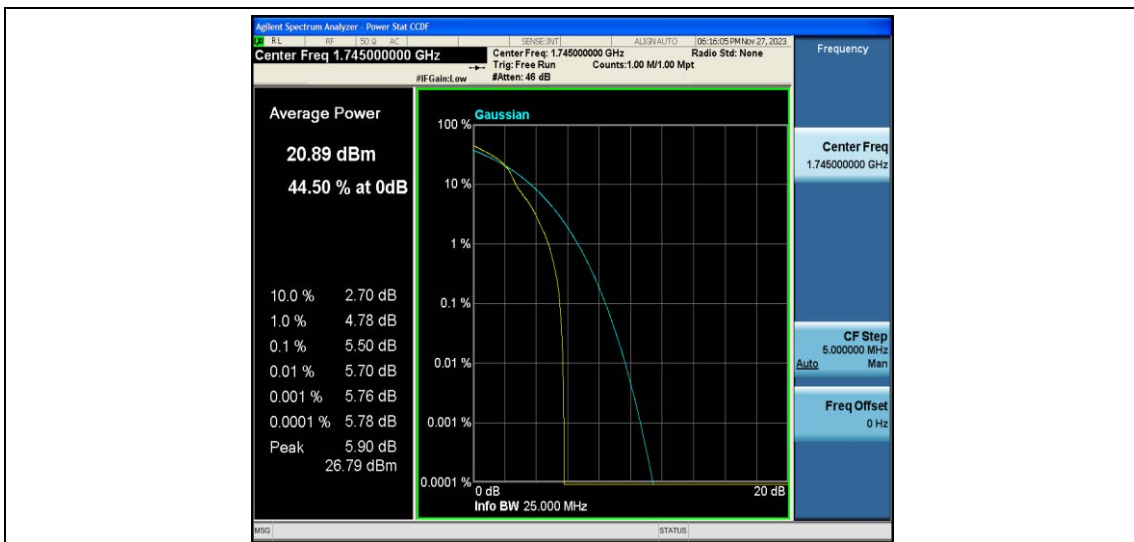

Band66-20MHz-QPSK-132322-100RB#0

Band66-20MHz-QPSK-132572-1RB#0

Band66-20MHz-QPSK-132572-100RB#0

Band66-20MHz-16QAM-132072-1RB#0

Band66-20MHz-16QAM-132072-100RB#0

Band66-20MHz-16QAM-132322-1RB#0

Appendix C: 26dB Bandwidth and Occupied Bandwidth