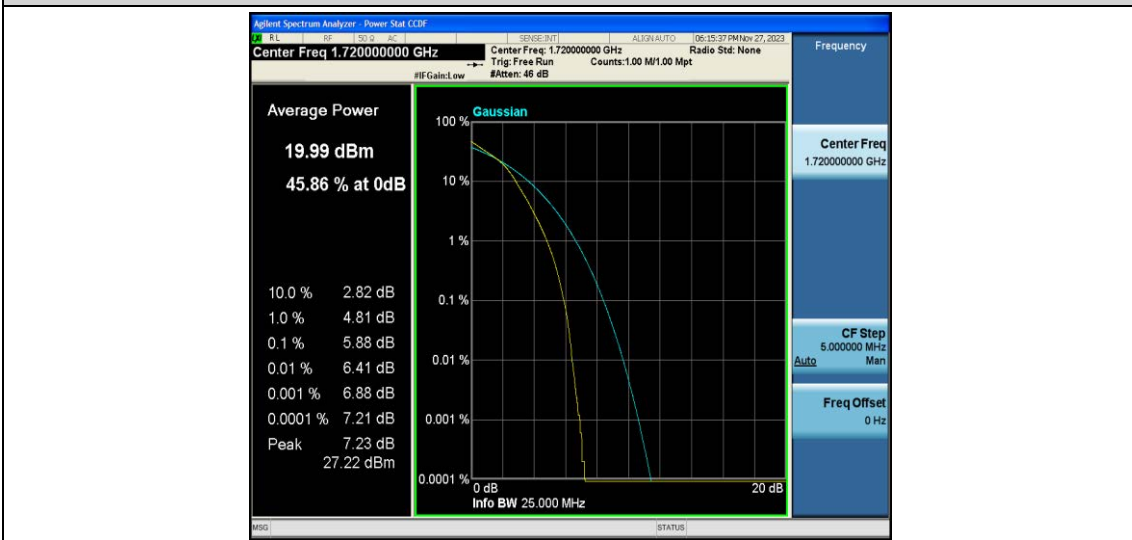

Band66-20MHz-QPSK-132322-100RB#0

Band66-20MHz-QPSK-132572-1RB#0

Band66-20MHz-QPSK-132572-100RB#0

Band66-20MHz-16QAM-132072-1RB#0

Band66-20MHz-16QAM-132072-100RB#0

Band66-20MHz-16QAM-132322-1RB#0

Appendix C: 26dB Bandwidth and Occupied Bandwidth