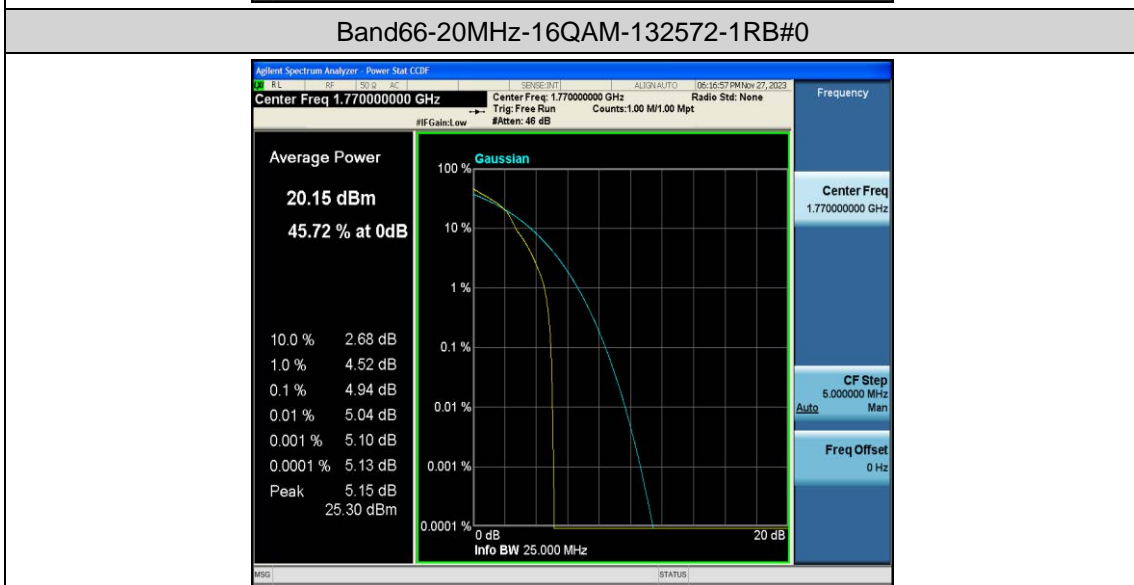

Band66-20MHz-QPSK-132322-100RB#0

Band66-20MHz-QPSK-132572-1RB#0

Band66-20MHz-QPSK-132572-100RB#0

Band66-20MHz-16QAM-132072-1RB#0

Band66-20MHz-16QAM-132072-100RB#0

Band66-20MHz-16QAM-132322-1RB#0

Appendix C: 26dB Bandwidth and Occupied Bandwidth