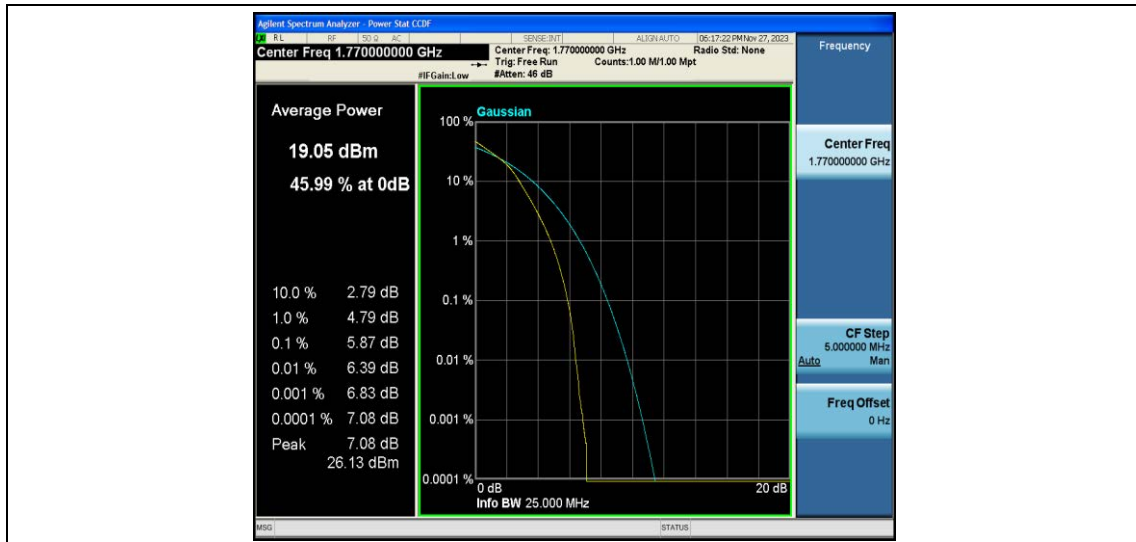

Band66-20MHz-QPSK-132322-100RB#0

Band66-20MHz-QPSK-132572-1RB#0

Band66-20MHz-QPSK-132572-100RB#0

Band66-20MHz-16QAM-132072-1RB#0

Band66-20MHz-16QAM-132072-100RB#0

Band66-20MHz-16QAM-132322-1RB#0

Appendix C: 26dB Bandwidth and Occupied Bandwidth