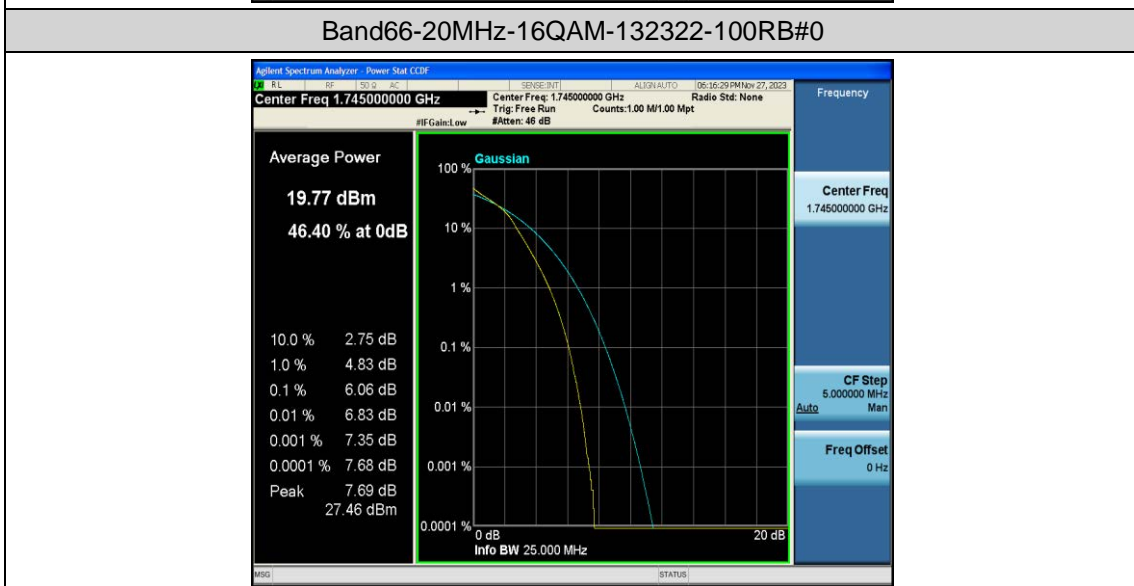

Band66-20MHz-QPSK-132322-100RB#0

Band66-20MHz-QPSK-132572-1RB#0

Band66-20MHz-QPSK-132572-100RB#0

Band66-20MHz-16QAM-132072-1RB#0

Band66-20MHz-16QAM-132072-100RB#0

Band66-20MHz-16QAM-132322-1RB#0

Appendix C: 26dB Bandwidth and Occupied Bandwidth