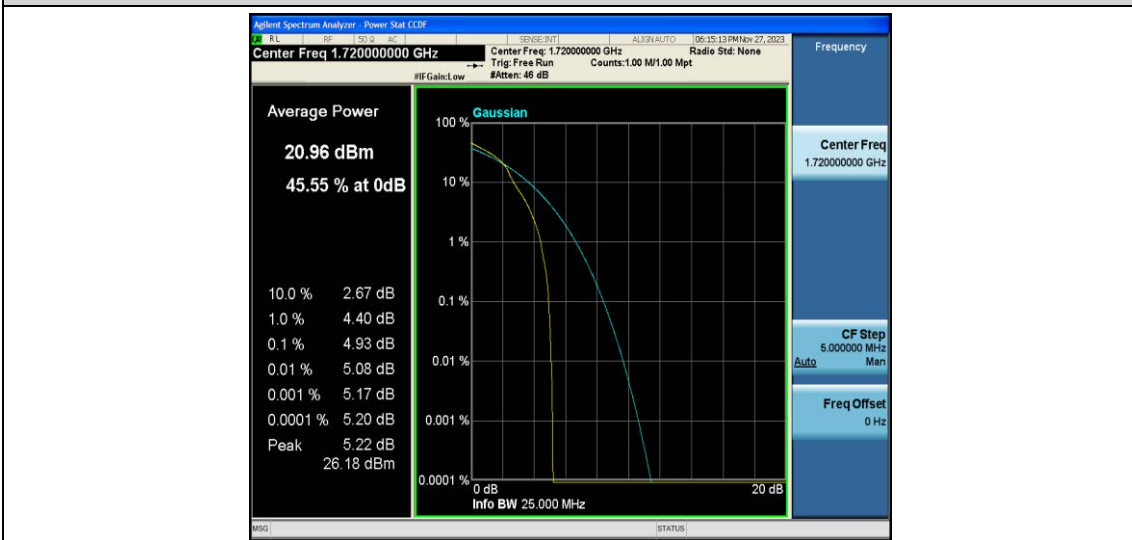

Band66-20MHz-QPSK-132322-100RB#0

Band66-20MHz-QPSK-132572-1RB#0

Band66-20MHz-QPSK-132572-100RB#0

Band66-20MHz-16QAM-132072-1RB#0

Band66-20MHz-16QAM-132072-100RB#0

Band66-20MHz-16QAM-132322-1RB#0

Appendix C: 26dB Bandwidth and Occupied Bandwidth