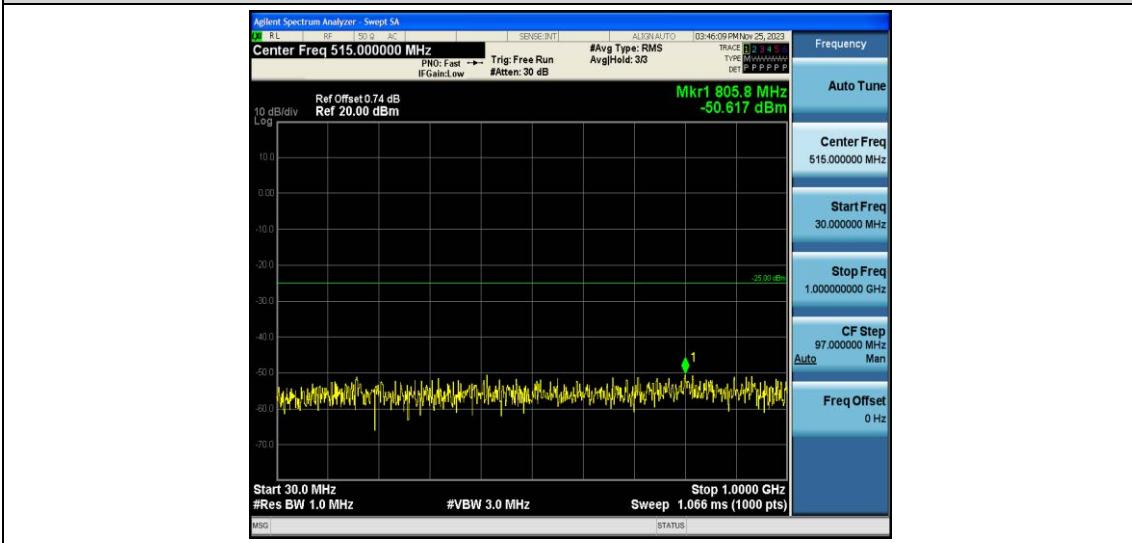

Band41-15MHz-QPSK-40620-1RB#0-Range1:30~1000MHz

Band41-15MHz-QPSK-40620-1RB#0-Range2:1000~27000MHz

Band41-15MHz-QPSK-41515-1RB#0-Range1:30~1000MHz

Band41-15MHz-QPSK-41515-1RB#0-Range2:1000~27000MHz

Band41-15MHz-16QAM-39725-1RB#0-Range1:30~1000MHz