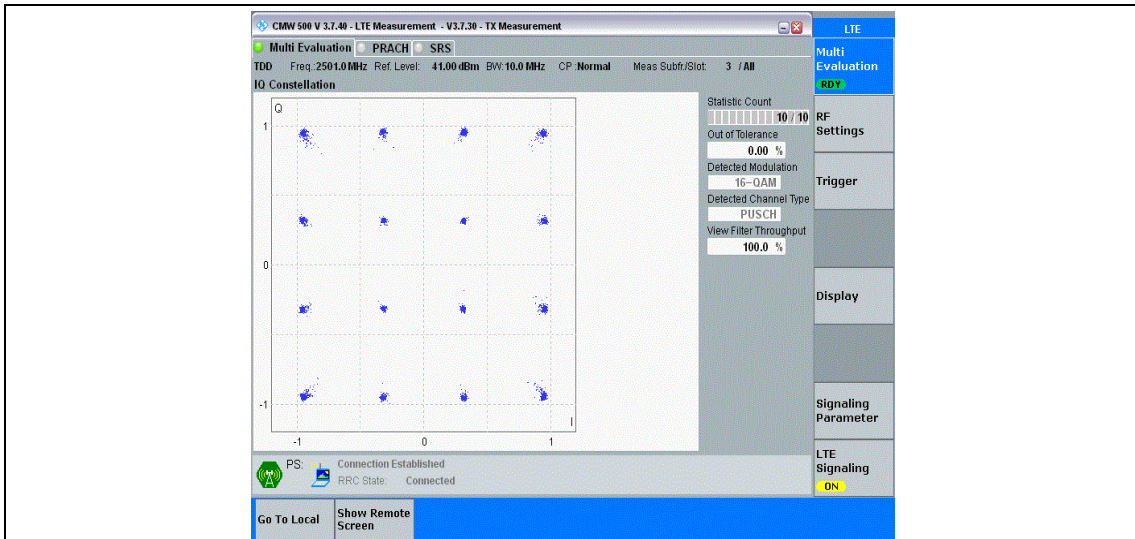

Test Graphs

Band41-5MHz-16QAM-39675-25RB#0

Band41-5MHz-16QAM-40620-25RB#0

Band41-5MHz-16QAM-41565-25RB#0

Band41-10MHz-QPSK-39700-50RB#0

Band41-10MHz-QPSK-40620-50RB#0

Band41-10MHz-QPSK-41540-50RB#0

Band41-10MHz-16QAM-39700-50RB#0