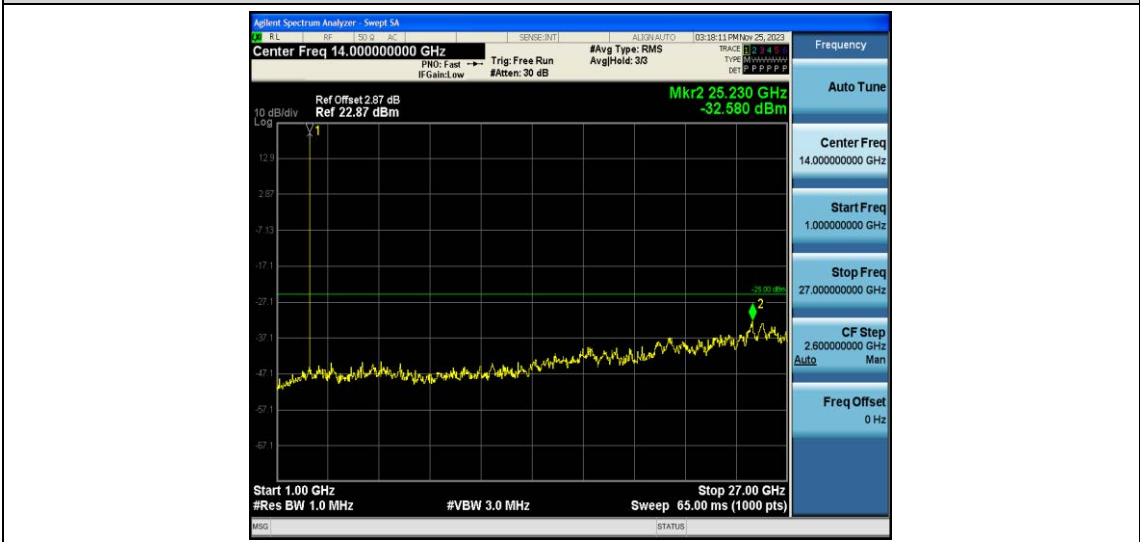

Test Graphs

Band41-5MHz-QPSK-40620-1RB#0-Range1:30~1000MHz

Band41-5MHz-QPSK-40620-1RB#0-Range2:1000~27000MHz

Band41-5MHz-QPSK-41565-1RB#0-Range1:30~1000MHz

Band41-5MHz-QPSK-41565-1RB#0-Range2:1000~27000MHz