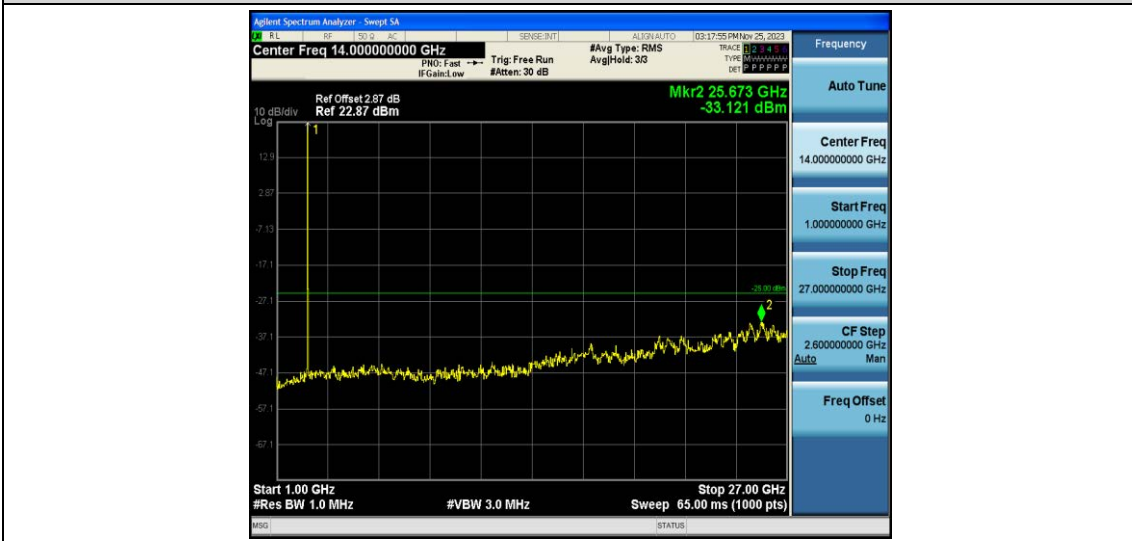

Band41-5MHz-16QAM-39675-1RB#0-Range1:30~1000MHz

Band41-5MHz-16QAM-39675-1RB#0-Range2:1000~27000MHz

Band41-5MHz-16QAM-40620-1RB#0-Range1:30~1000MHz

Band41-5MHz-16QAM-40620-1RB#0-Range2:1000~27000MHz

Band41-5MHz-16QAM-41565-1RB#0-Range1:30~1000MHz