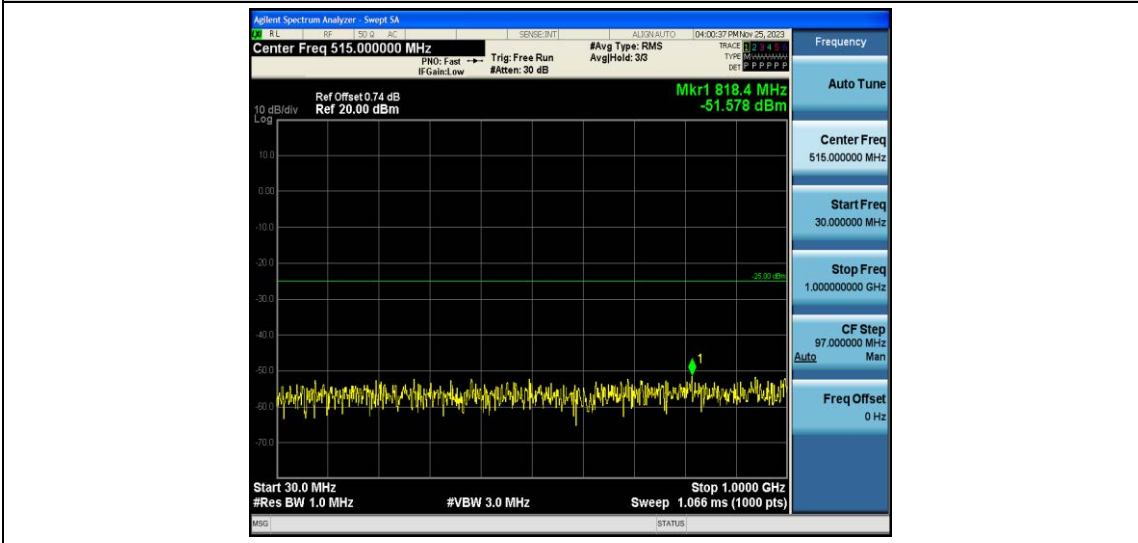

Band41-20MHz-QPSK-39750-1RB#0-Range1:30~1000MHz