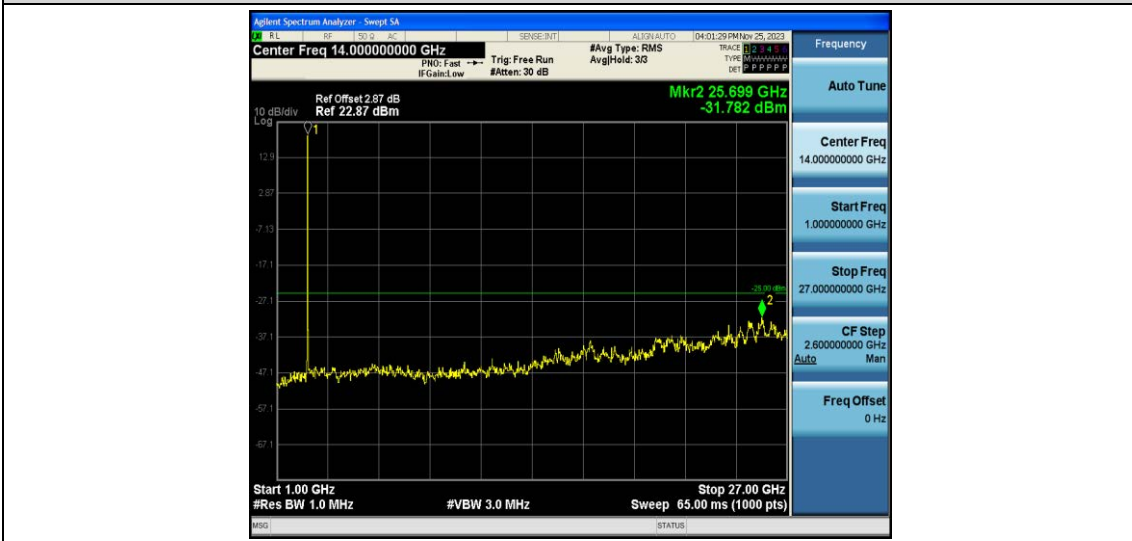

Band41-20MHz-QPSK-41490-1RB#0-Range2:1000~27000MHz

Band41-20MHz-16QAM-39750-1RB#0-Range1:30~1000MHz

Band41-20MHz-16QAM-39750-1RB#0-Range2:1000~27000MHz

Band41-20MHz-16QAM-40620-1RB#0-Range1:30~1000MHz

Band41-20MHz-16QAM-40620-1RB#0-Range2:1000~27000MHz