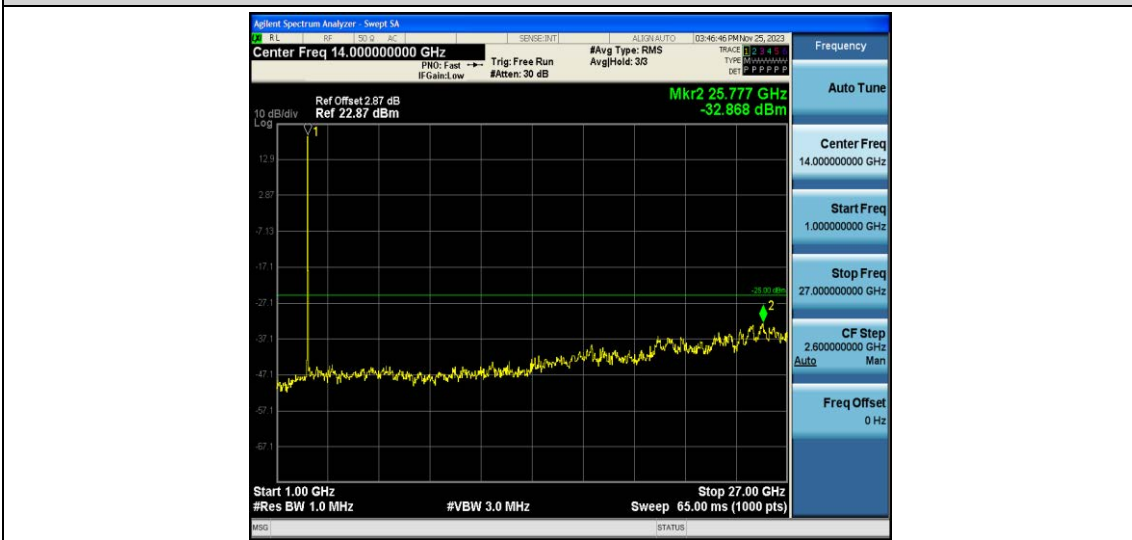

Band41-15MHz-16QAM-40620-1RB#0-Range2:1000~27000MHz