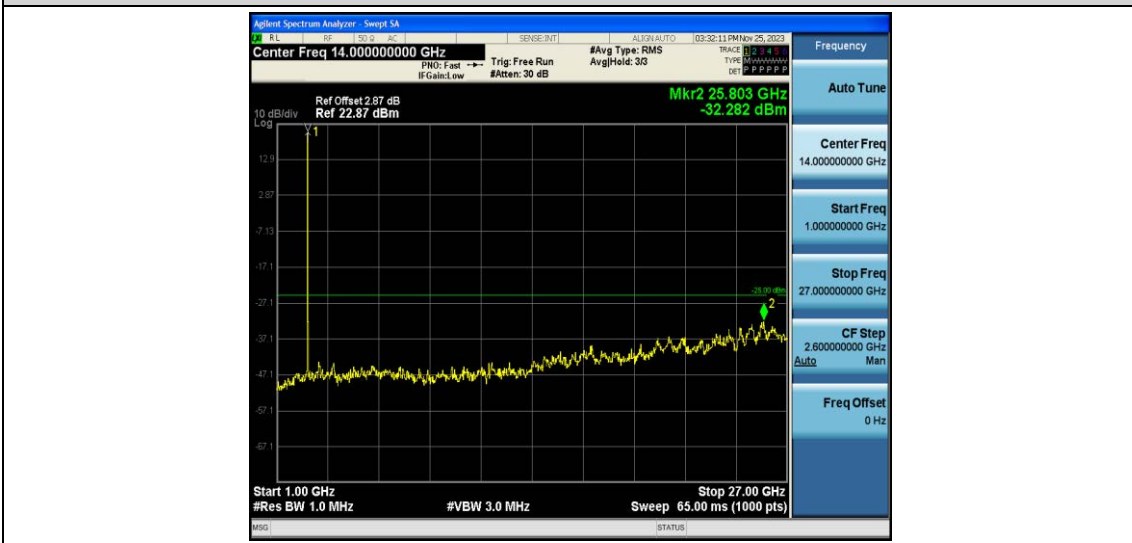

Band41-5MHz-16QAM-41565-1RB#0-Range2:1000~27000MHz

Band41-10MHz-QPSK-39700-1RB#0-Range1:30~1000MHz

Band41-10MHz-QPSK-39700-1RB#0-Range2:1000~27000MHz

Band41-10MHz-QPSK-40620-1RB#0-Range1:30~1000MHz

Band41-10MHz-QPSK-40620-1RB#0-Range2:1000~27000MHz