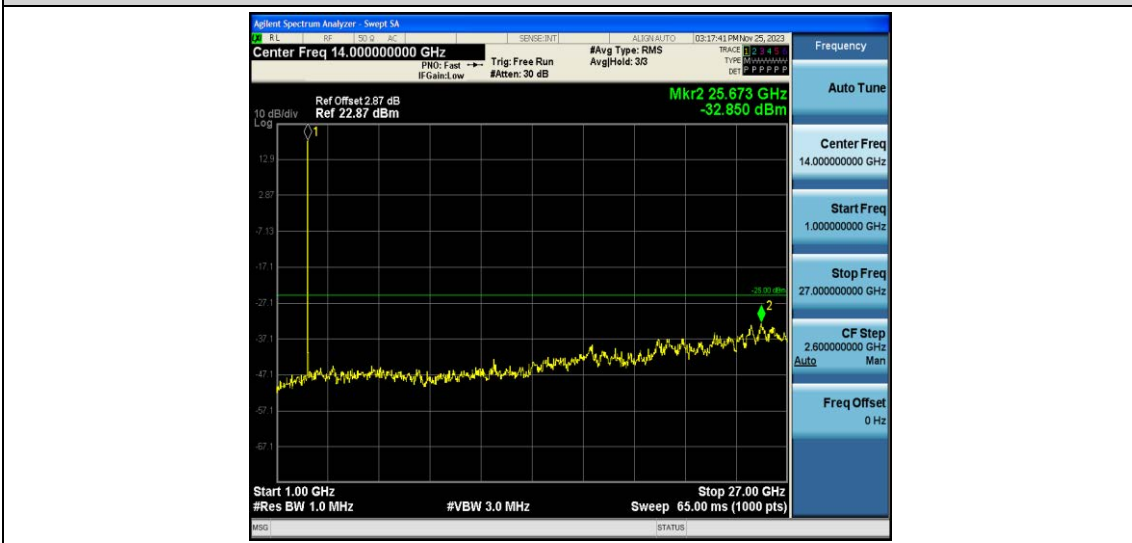

Test Graphs

Band41-5MHz-QPSK-40620-1RB#0-Range1:30~1000MHz

Band41-5MHz-QPSK-40620-1RB#0-Range2:1000~27000MHz

Band41-5MHz-QPSK-41565-1RB#0-Range1:30~1000MHz

Band41-5MHz-QPSK-41565-1RB#0-Range2:1000~27000MHz