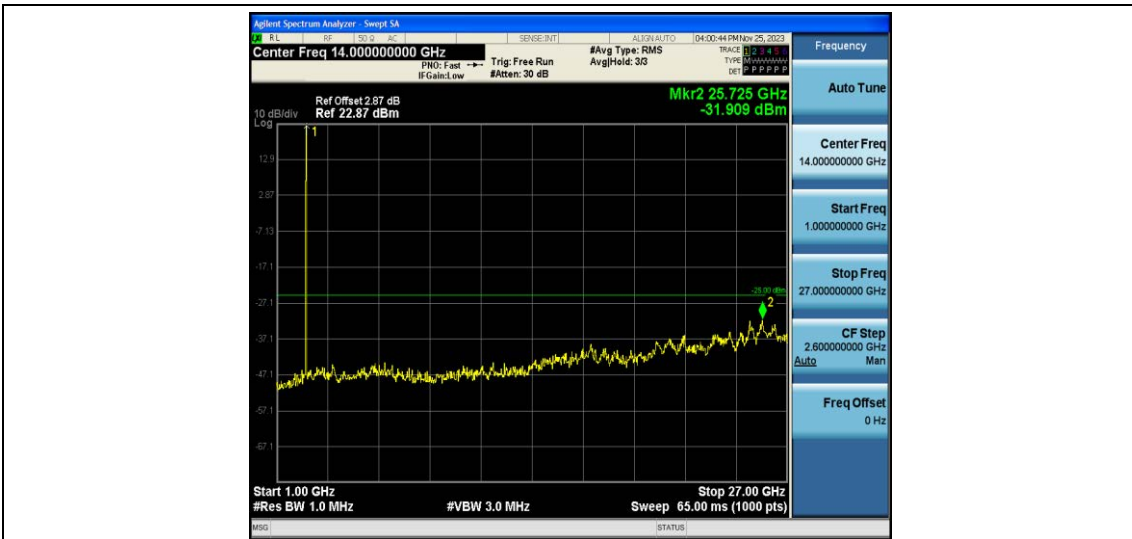

Band41-20MHz-QPSK-39750-1RB#0-Range2:1000~27000MHz