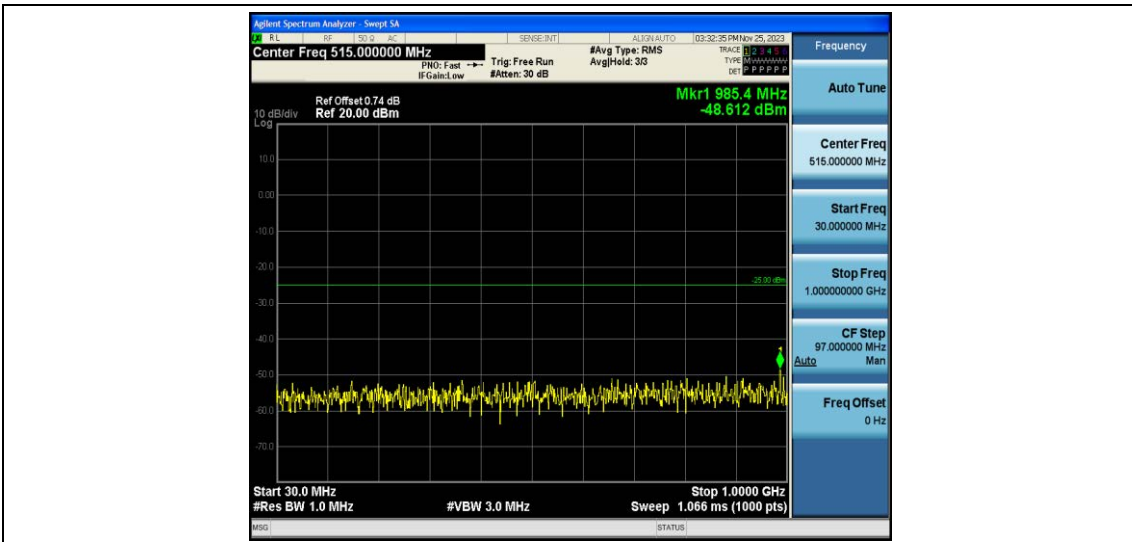

Band41-10MHz-QPSK-41540-1RB#0-Range1:30~1000MHz