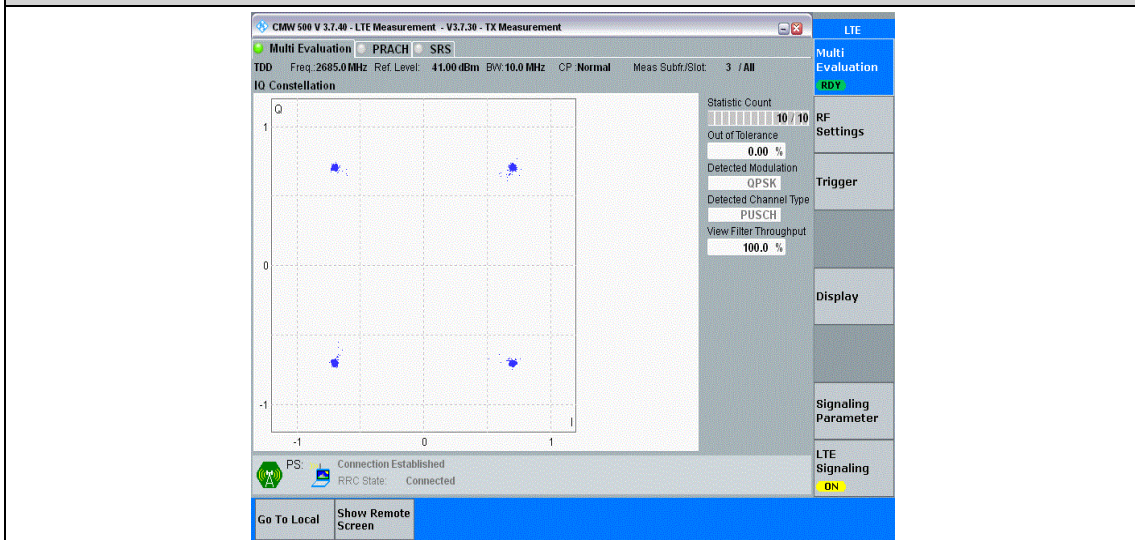

Test Graphs

Band41-5MHz-16QAM-39675-25RB#0

Band41-5MHz-16QAM-40620-25RB#0

Band41-5MHz-16QAM-41565-25RB#0

Band41-10MHz-QPSK-39700-50RB#0

Band41-10MHz-QPSK-40620-50RB#0

Band41-10MHz-QPSK-41540-50RB#0

Band41-10MHz-16QAM-39700-50RB#0