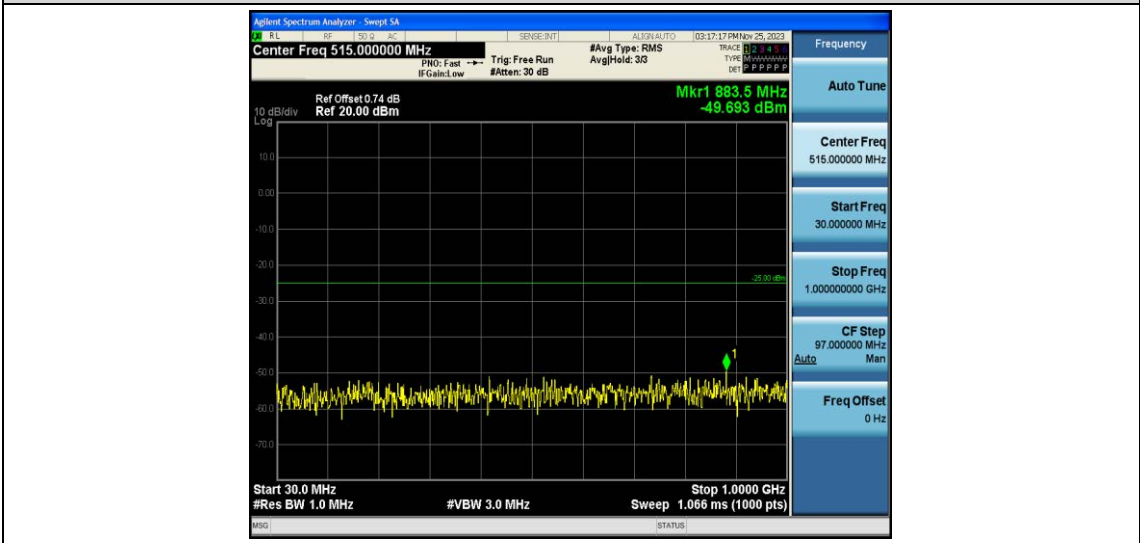

Band41-5MHz-16QAM-39675-1RB#0-Range1:30~1000MHz