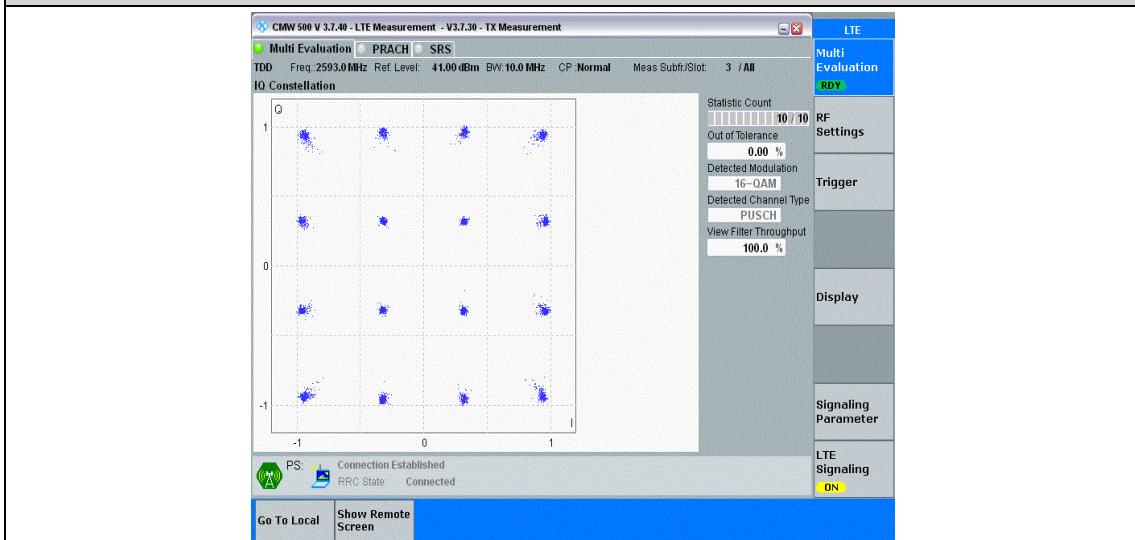

Band41-10MHz-16QAM-41540-50RB#0