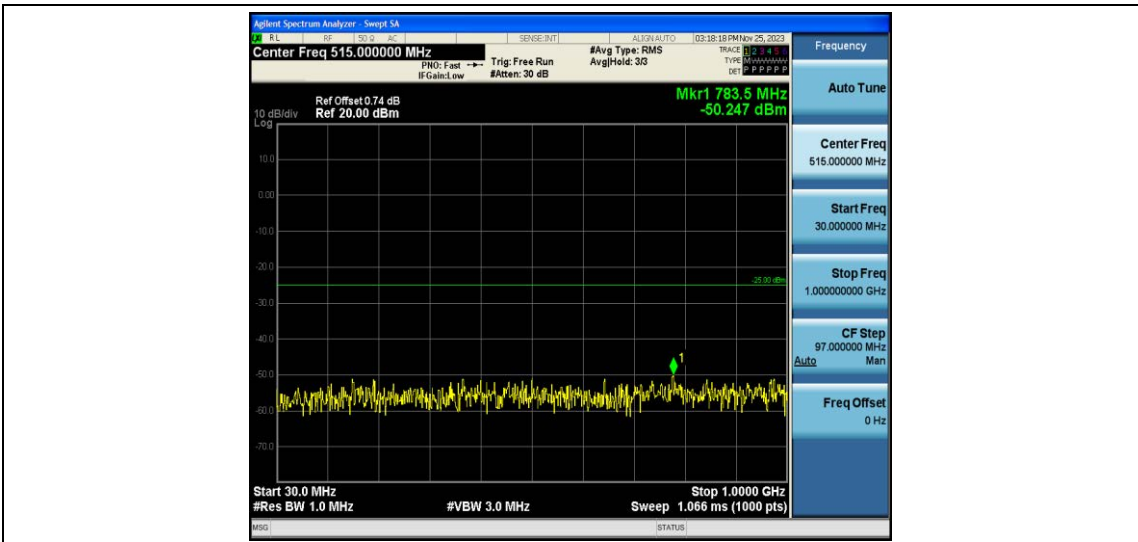

Band41-5MHz-16QAM-39675-1RB#0-Range1:30~1000MHz

Band41-5MHz-16QAM-39675-1RB#0-Range2:1000~27000MHz

Band41-5MHz-16QAM-40620-1RB#0-Range1:30~1000MHz

Band41-5MHz-16QAM-40620-1RB#0-Range2:1000~27000MHz

Band41-5MHz-16QAM-41565-1RB#0-Range1:30~1000MHz