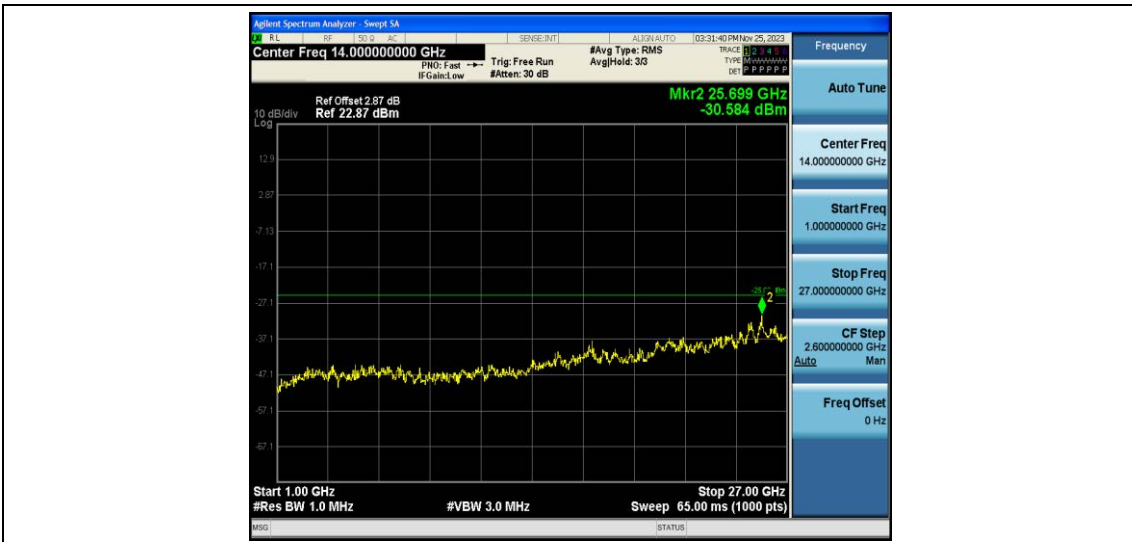

Band41-10MHz-QPSK-39700-1RB#0-Range2:1000~27000MHz