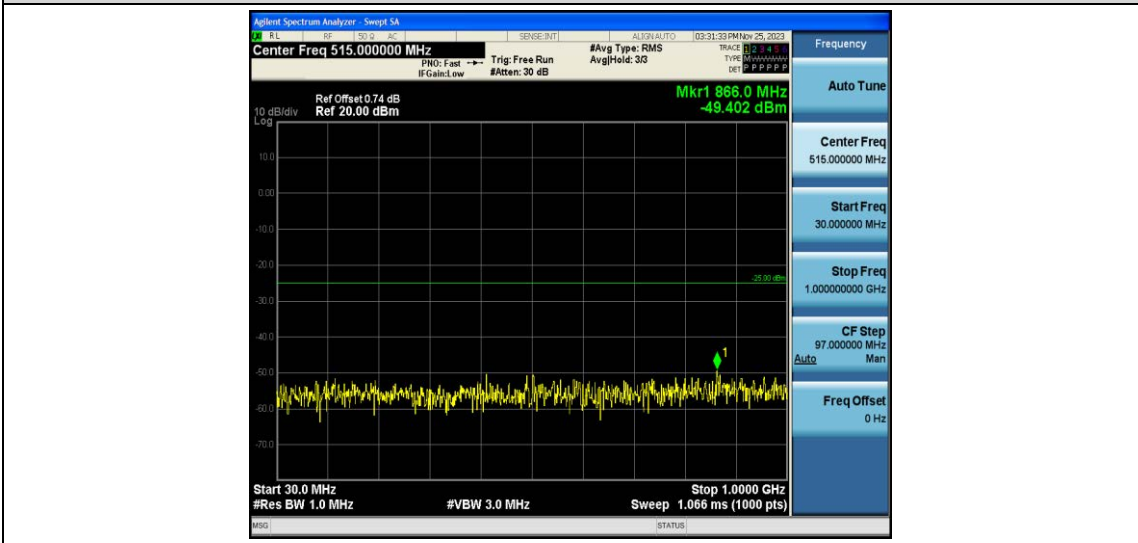

Band41-10MHz-QPSK-39700-1RB#0-Range1:30~1000MHz