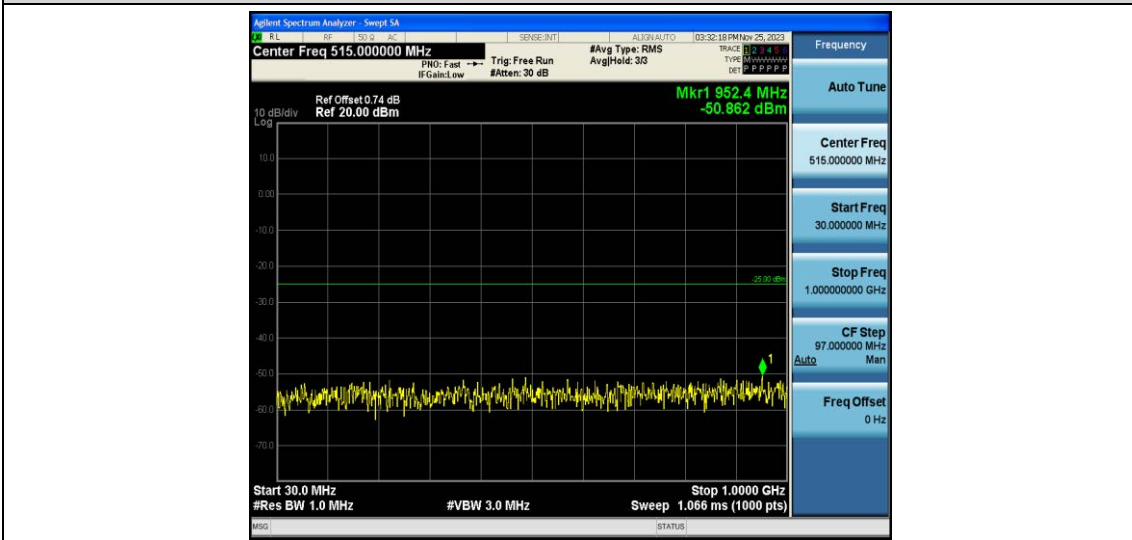

Band41-10MHz-QPSK-41540-1RB#0-Range1:30~1000MHz

Band41-10MHz-QPSK-41540-1RB#0-Range2:1000~27000MHz

Band41-10MHz-16QAM-39700-1RB#0-Range1:30~1000MHz

Band41-10MHz-16QAM-39700-1RB#0-Range2:1000~27000MHz

Band41-10MHz-16QAM-40620-1RB#0-Range1:30~1000MHz