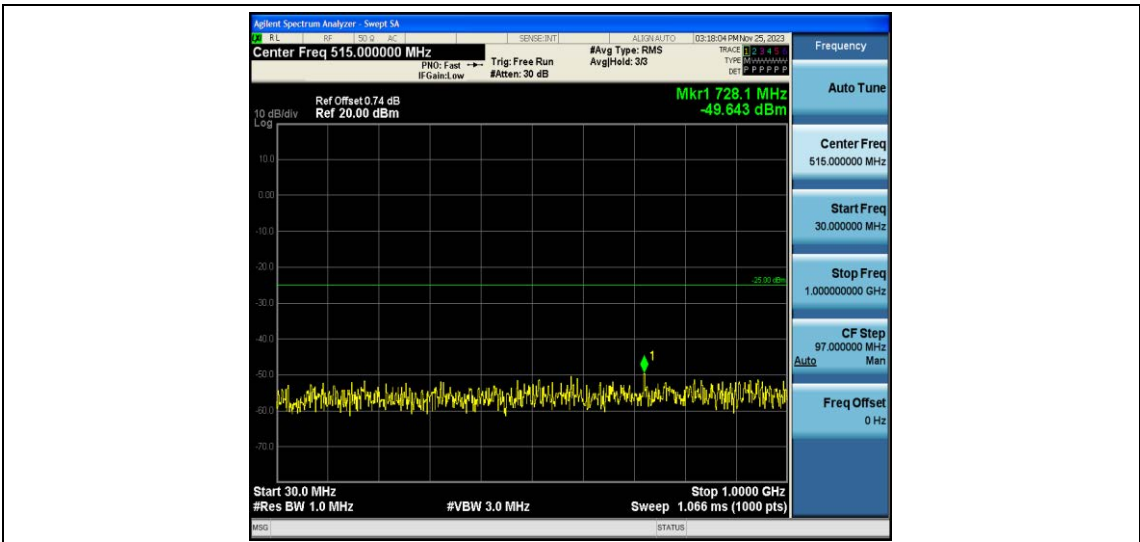

Test Graphs

Band41-5MHz-QPSK-40620-1RB#0-Range1:30~1000MHz

Band41-5MHz-QPSK-40620-1RB#0-Range2:1000~27000MHz

Band41-5MHz-QPSK-41565-1RB#0-Range1:30~1000MHz

Band41-5MHz-QPSK-41565-1RB#0-Range2:1000~27000MHz