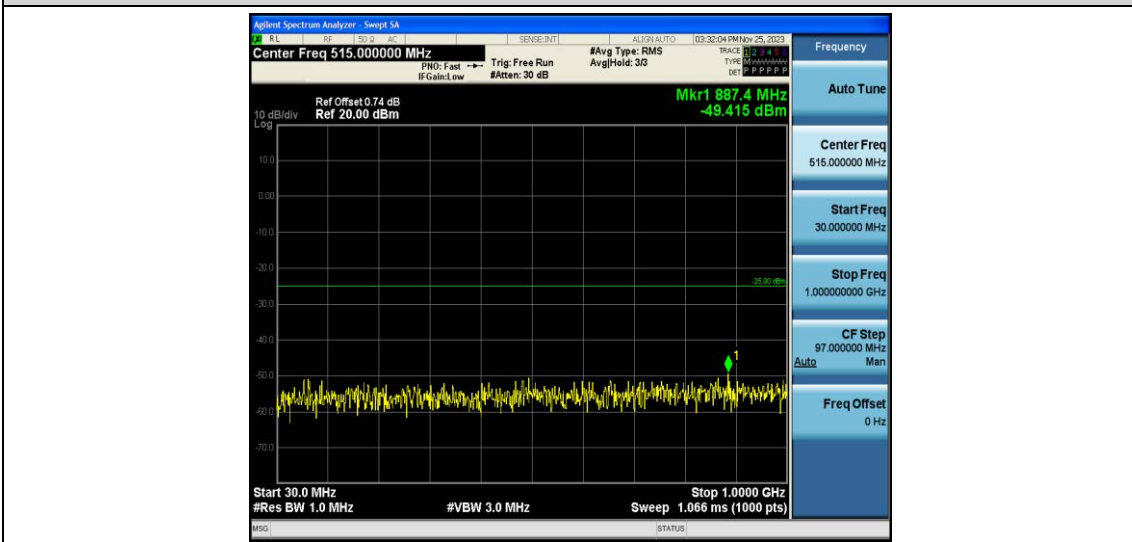

Band41-5MHz-16QAM-41565-1RB#0-Range2:1000~27000MHz

Band41-10MHz-QPSK-39700-1RB#0-Range1:30~1000MHz

Band41-10MHz-QPSK-39700-1RB#0-Range2:1000~27000MHz

Band41-10MHz-QPSK-40620-1RB#0-Range1:30~1000MHz

Band41-10MHz-QPSK-40620-1RB#0-Range2:1000~27000MHz