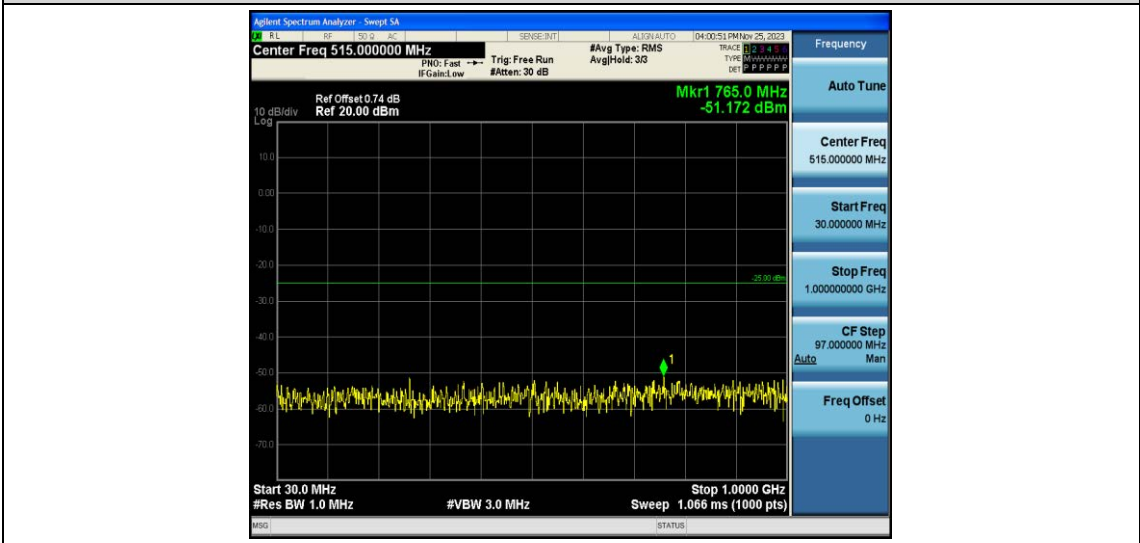

Band41-20MHz-16QAM-39750-1RB#0-Range1:30~1000MHz