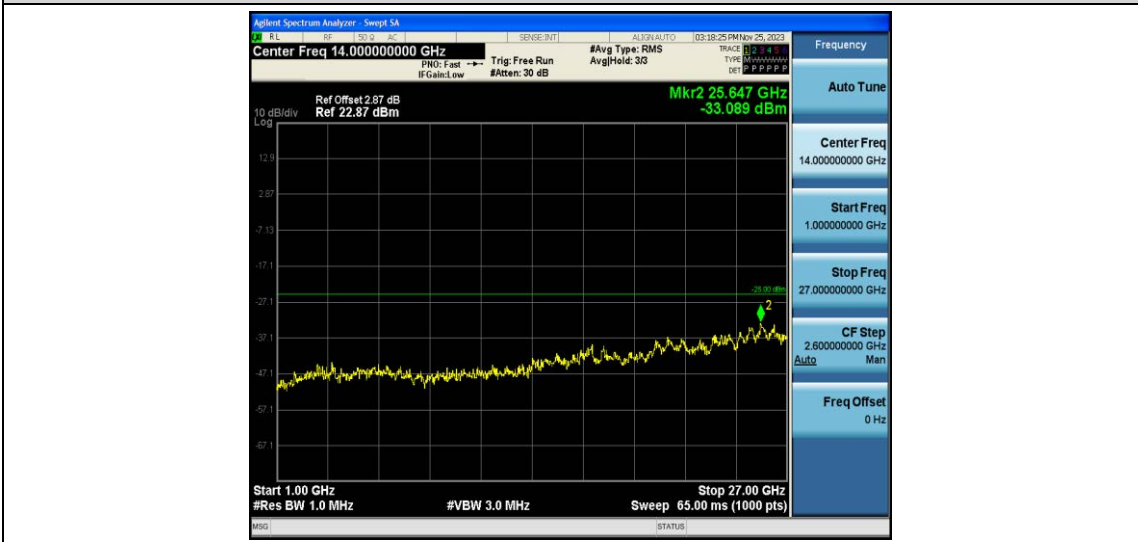

Band41-5MHz-16QAM-41565-1RB#0-Range2:1000~27000MHz