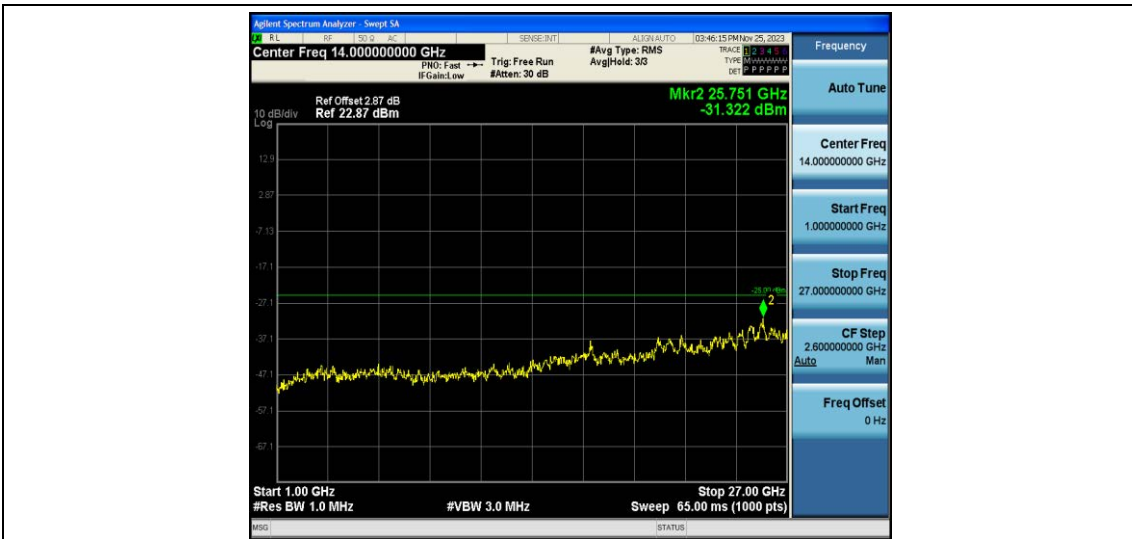

Band41-15MHz-16QAM-39725-1RB#0-Range2:1000~27000MHz