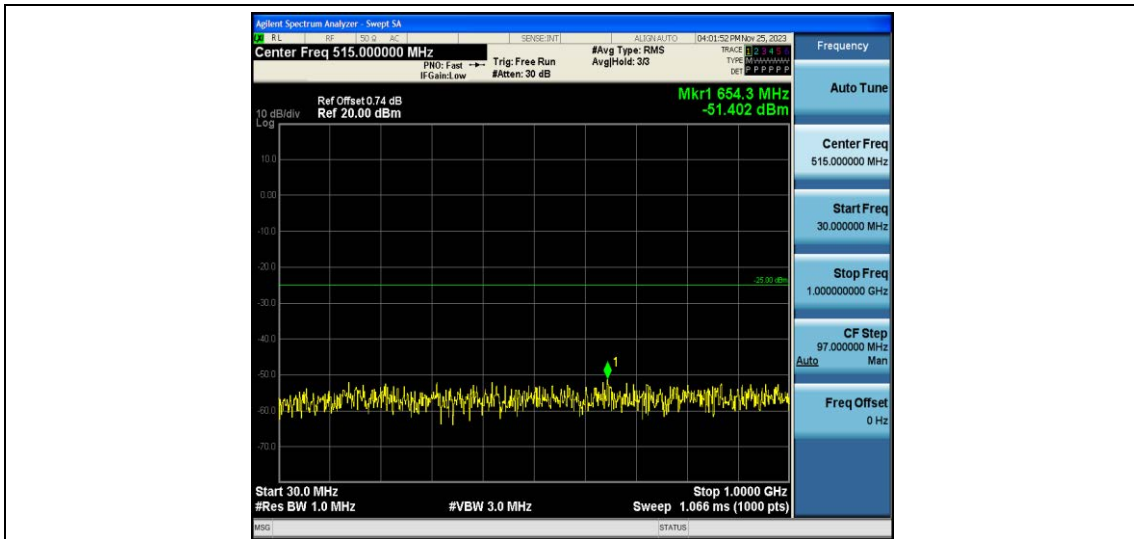

Band41-20MHz-16QAM-41490-1RB#0-Range1:30~1000MHz