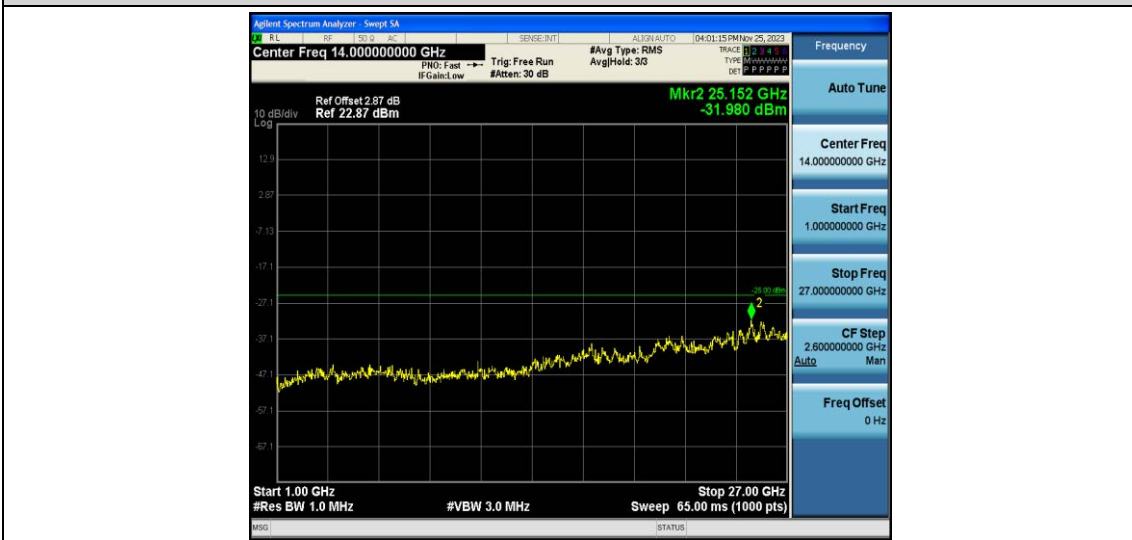

Band41-20MHz-QPSK-39750-1RB#0-Range1:30~1000MHz

Band41-20MHz-QPSK-39750-1RB#0-Range2:1000~27000MHz

Band41-20MHz-QPSK-40620-1RB#0-Range1:30~1000MHz

Band41-20MHz-QPSK-40620-1RB#0-Range2:1000~27000MHz

Band41-20MHz-QPSK-41490-1RB#0-Range1:30~1000MHz