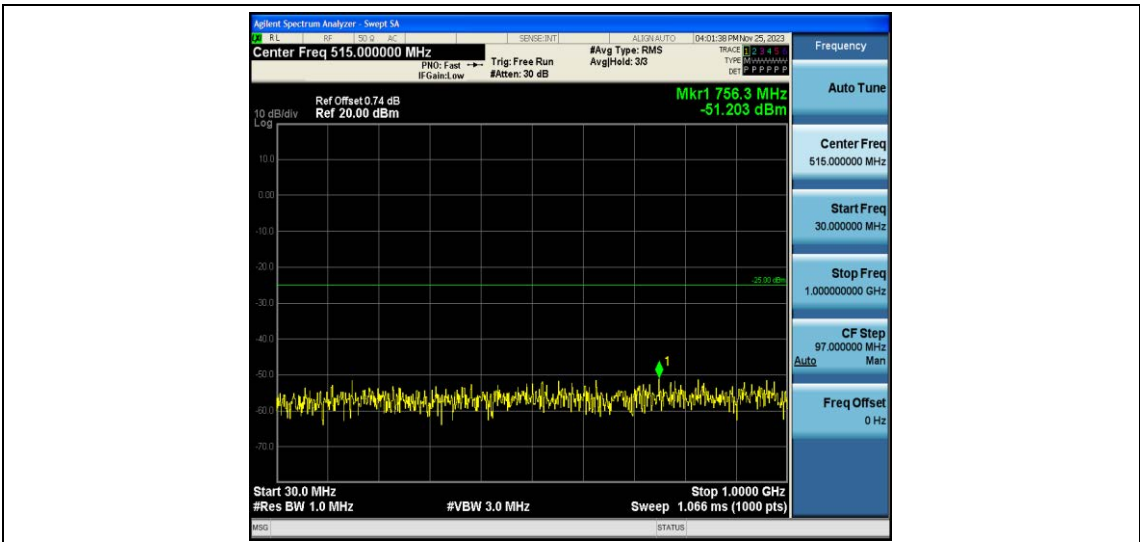

Band41-20MHz-QPSK-39750-1RB#0-Range1:30~1000MHz

Band41-20MHz-QPSK-39750-1RB#0-Range2:1000~27000MHz

Band41-20MHz-QPSK-40620-1RB#0-Range1:30~1000MHz

Band41-20MHz-QPSK-40620-1RB#0-Range2:1000~27000MHz

Band41-20MHz-QPSK-41490-1RB#0-Range1:30~1000MHz