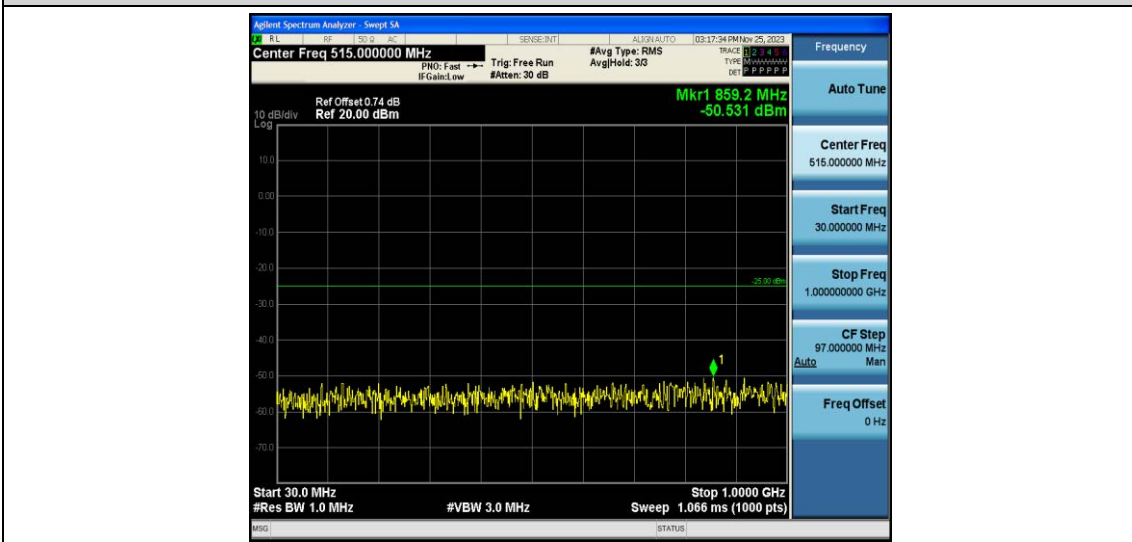

Band41-5MHz-QPSK-40620-1RB#0-Range1:30~1000MHz