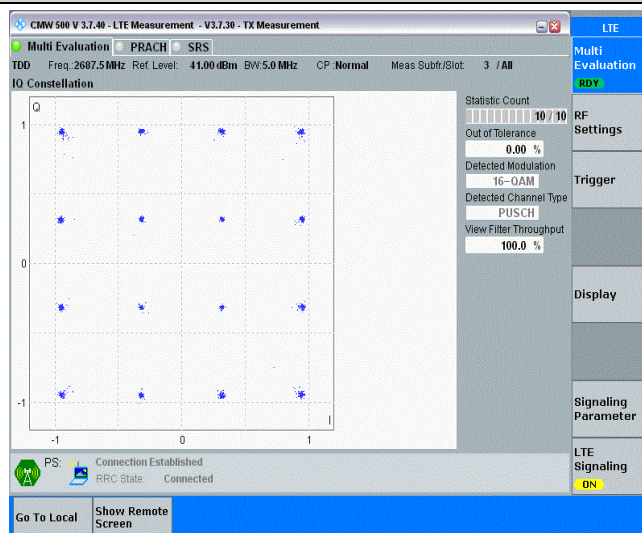

Test Graphs

Band41-5MHz-16QAM-39675-25RB#0

Band41-5MHz-16QAM-40620-25RB#0

Band41-5MHz-16QAM-41565-25RB#0

Band41-10MHz-QPSK-39700-50RB#0

Band41-10MHz-QPSK-40620-50RB#0

Band41-10MHz-QPSK-41540-50RB#0

Band41-10MHz-16QAM-39700-50RB#0