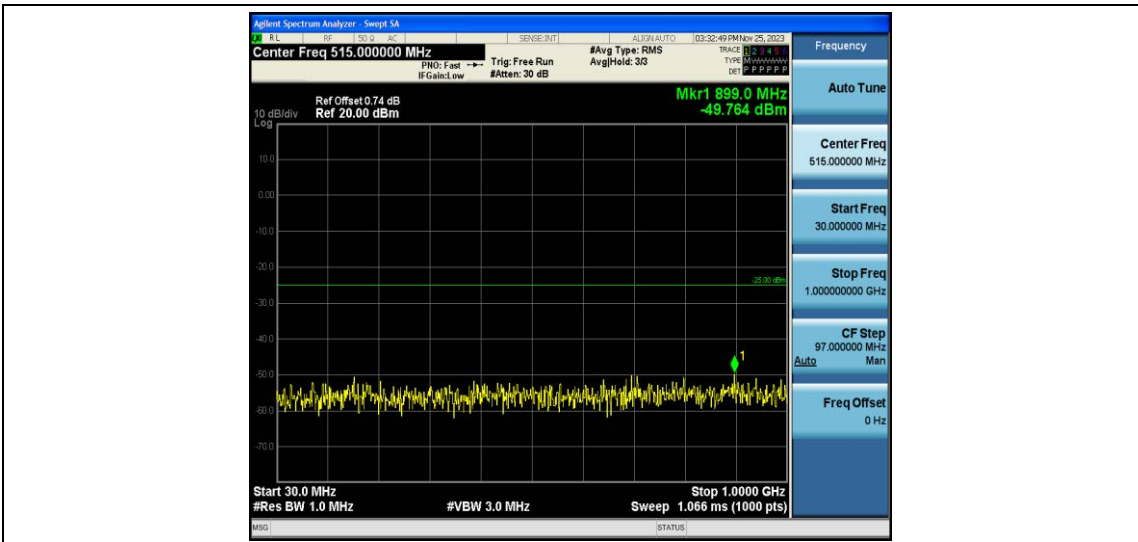

Band41-10MHz-16QAM-41540-1RB#0-Range1:30~1000MHz