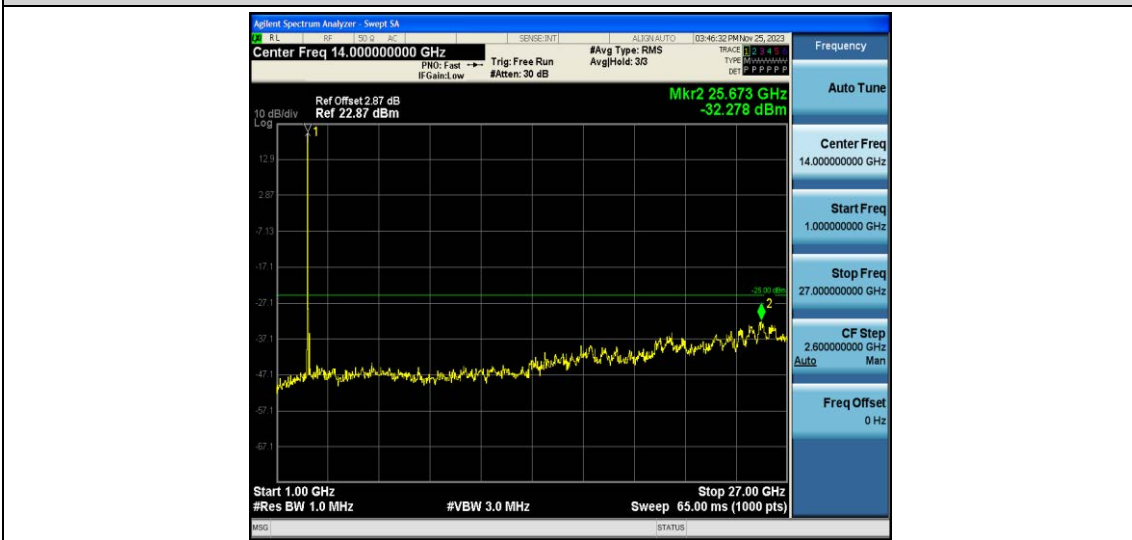

Band41-15MHz-QPSK-40620-1RB#0-Range2:1000~27000MHz