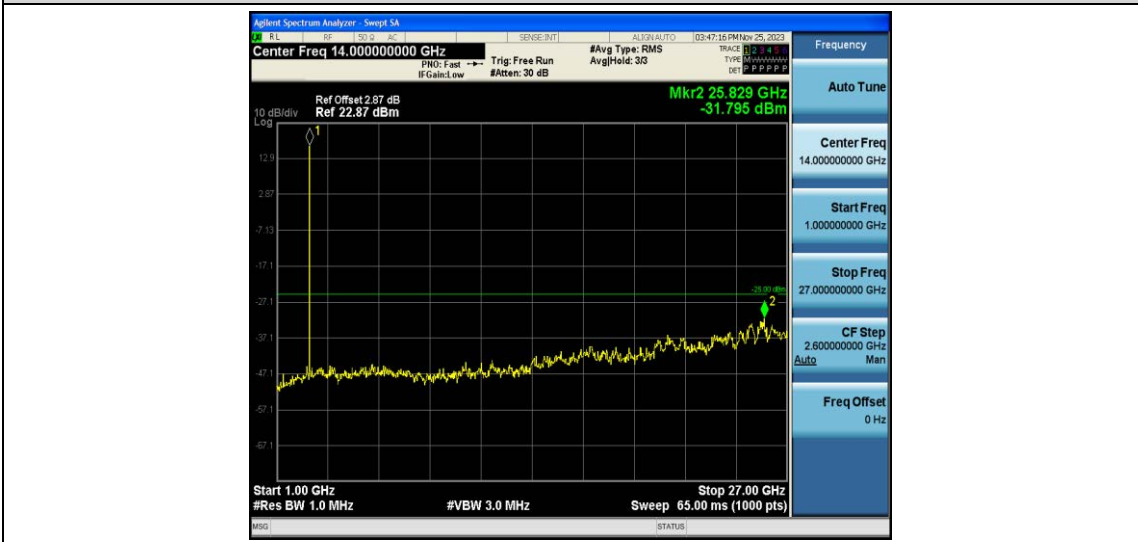

Band41-15MHz-16QAM-39725-1RB#0-Range2:1000~27000MHz

Band41-15MHz-16QAM-40620-1RB#0-Range1:30~1000MHz

Band41-15MHz-16QAM-40620-1RB#0-Range2:1000~27000MHz

Band41-15MHz-16QAM-41515-1RB#0-Range1:30~1000MHz

Band41-15MHz-16QAM-41515-1RB#0-Range2:1000~27000MHz