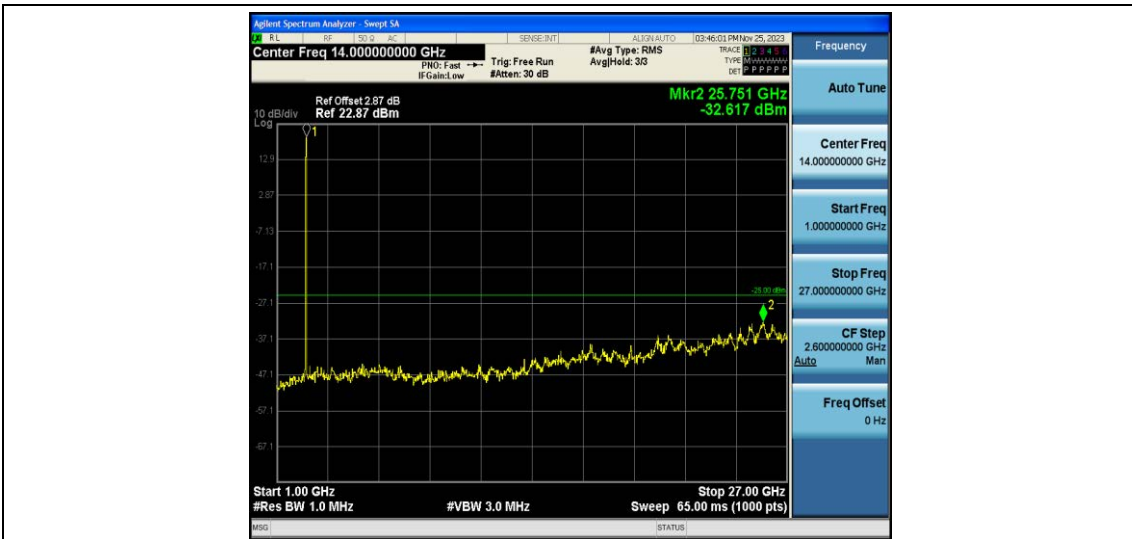

Band41-10MHz-16QAM-40620-1RB#0-Range2:1000~27000MHz

Band41-10MHz-16QAM-41540-1RB#0-Range1:30~1000MHz

Band41-10MHz-16QAM-41540-1RB#0-Range2:1000~27000MHz

Band41-15MHz-QPSK-39725-1RB#0-Range1:30~1000MHz

Band41-15MHz-QPSK-39725-1RB#0-Range2:1000~27000MHz