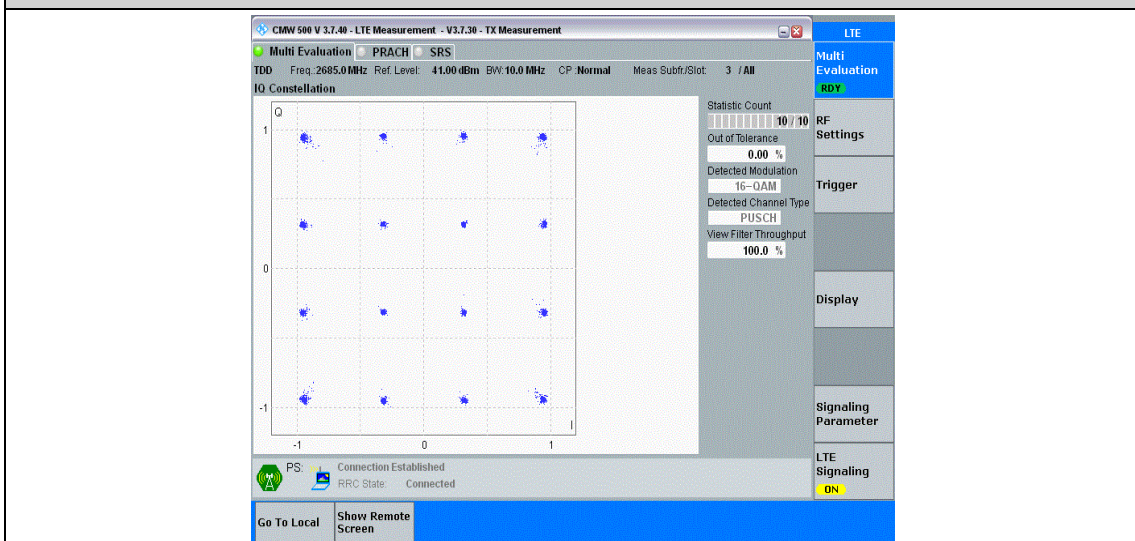

Band41-15MHz-QPSK-39725-75RB#0