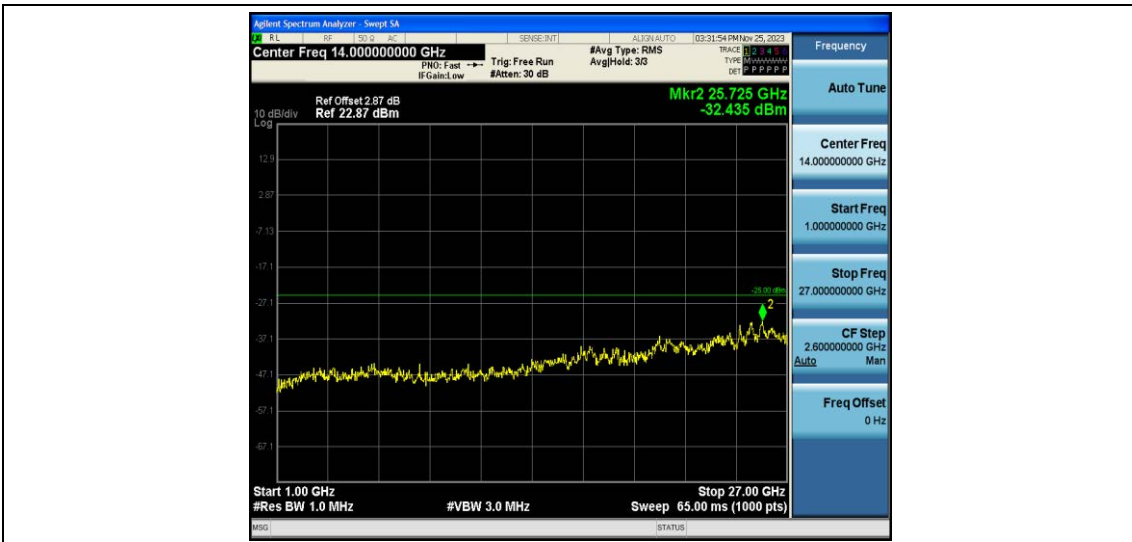

Band41-10MHz-QPSK-41540-1RB#0-Range1:30~1000MHz

Band41-10MHz-QPSK-41540-1RB#0-Range2:1000~27000MHz

Band41-10MHz-16QAM-39700-1RB#0-Range1:30~1000MHz

Band41-10MHz-16QAM-39700-1RB#0-Range2:1000~27000MHz

Band41-10MHz-16QAM-40620-1RB#0-Range1:30~1000MHz