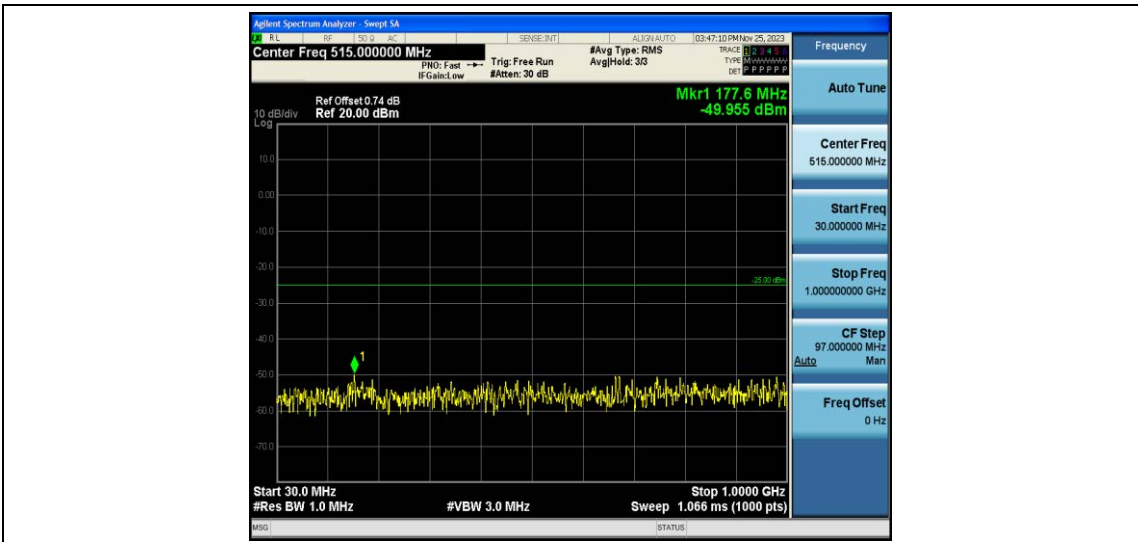

Band41-15MHz-16QAM-39725-1RB#0-Range2:1000~27000MHz

Band41-15MHz-16QAM-40620-1RB#0-Range1:30~1000MHz

Band41-15MHz-16QAM-40620-1RB#0-Range2:1000~27000MHz

Band41-15MHz-16QAM-41515-1RB#0-Range1:30~1000MHz

Band41-15MHz-16QAM-41515-1RB#0-Range2:1000~27000MHz