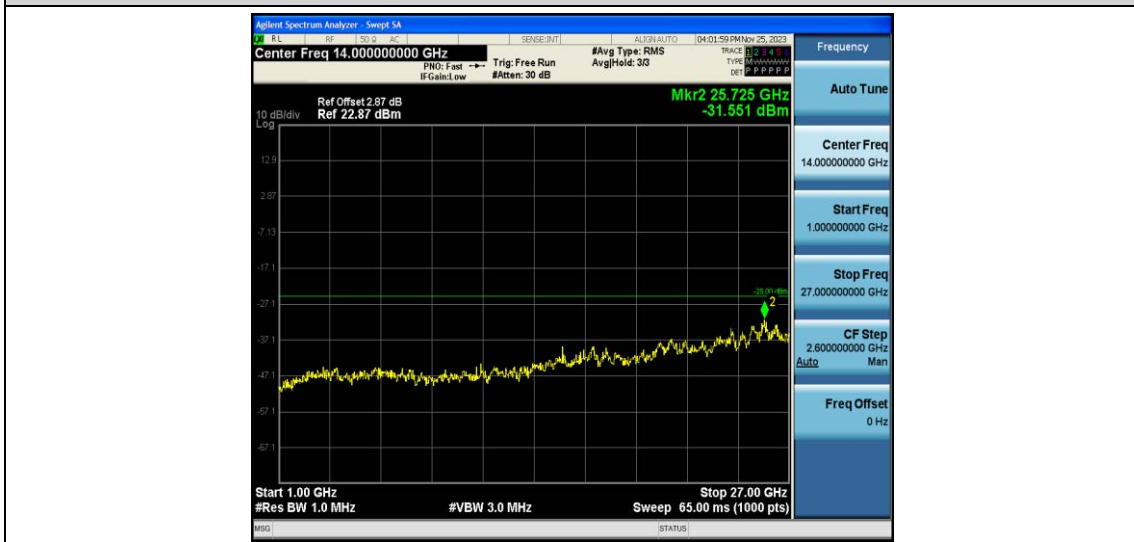

Band41-20MHz-16QAM-41490-1RB#0-Range2: 1000~27000MHz