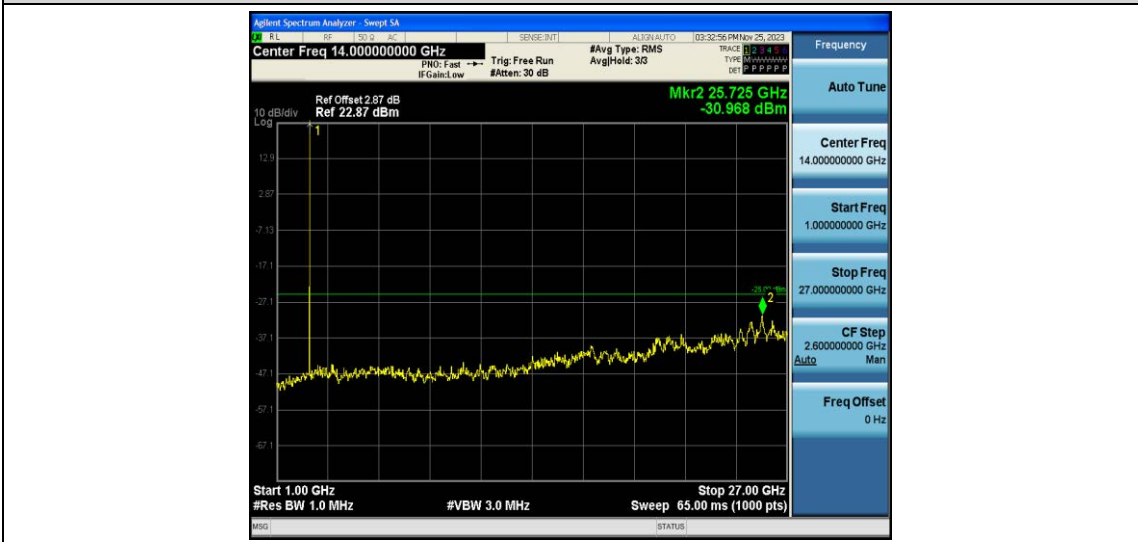

Band41-10MHz-16QAM-41540-1RB#0-Range2:1000~27000MHz