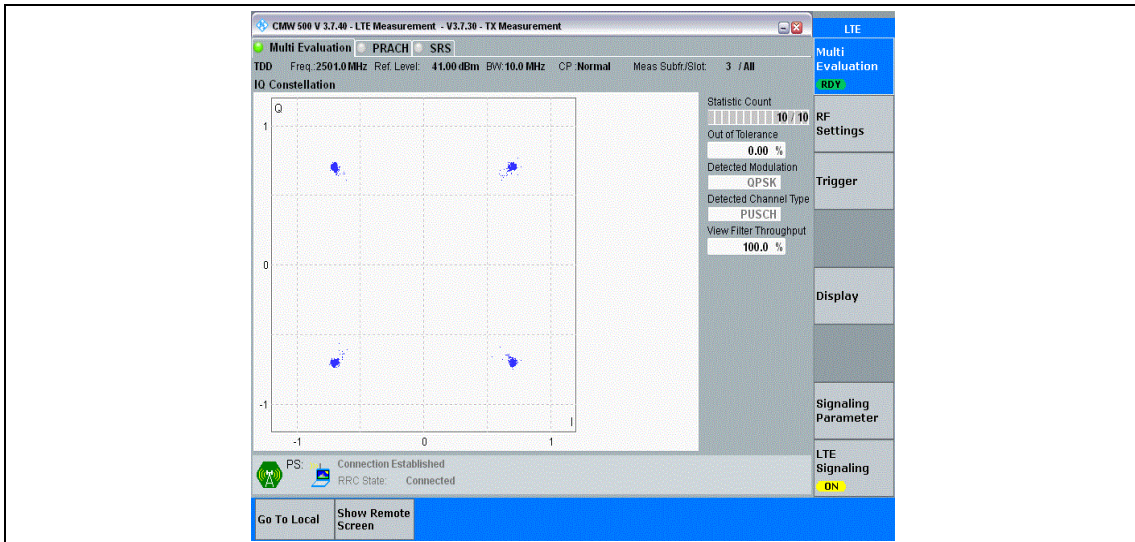

Test Graphs

Band41-5MHz-16QAM-39675-25RB#0

Band41-5MHz-16QAM-40620-25RB#0

Band41-5MHz-16QAM-41565-25RB#0

Band41-10MHz-QPSK-39700-50RB#0

Band41-10MHz-QPSK-40620-50RB#0

Band41-10MHz-QPSK-41540-50RB#0

Band41-10MHz-16QAM-39700-50RB#0