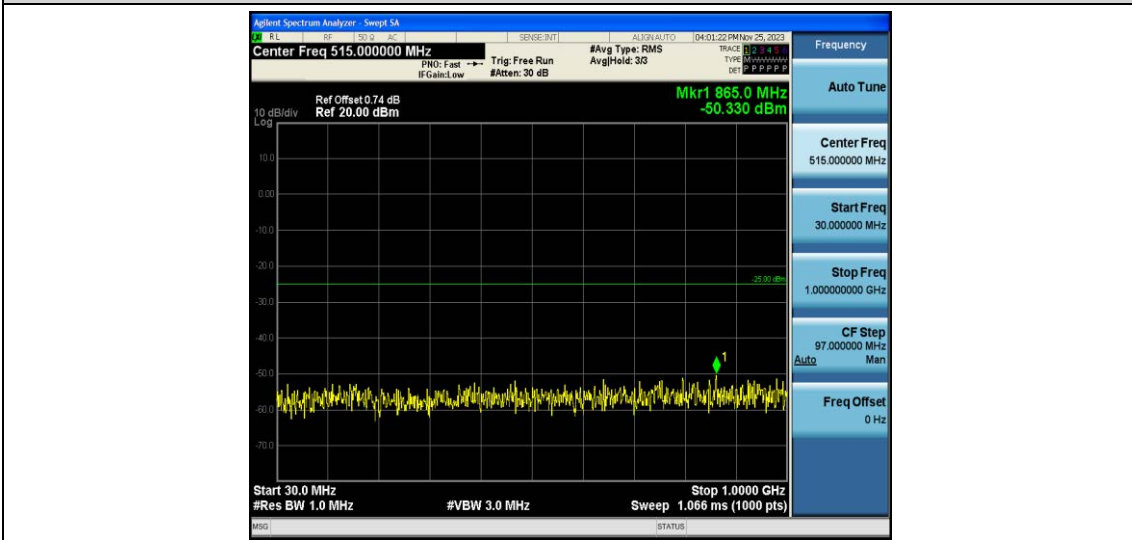

Band41-20MHz-QPSK-41490-1RB#0-Range2:1000~27000MHz

Band41-20MHz-16QAM-39750-1RB#0-Range1:30~1000MHz

Band41-20MHz-16QAM-39750-1RB#0-Range2:1000~27000MHz

Band41-20MHz-16QAM-40620-1RB#0-Range1:30~1000MHz

Band41-20MHz-16QAM-40620-1RB#0-Range2:1000~27000MHz