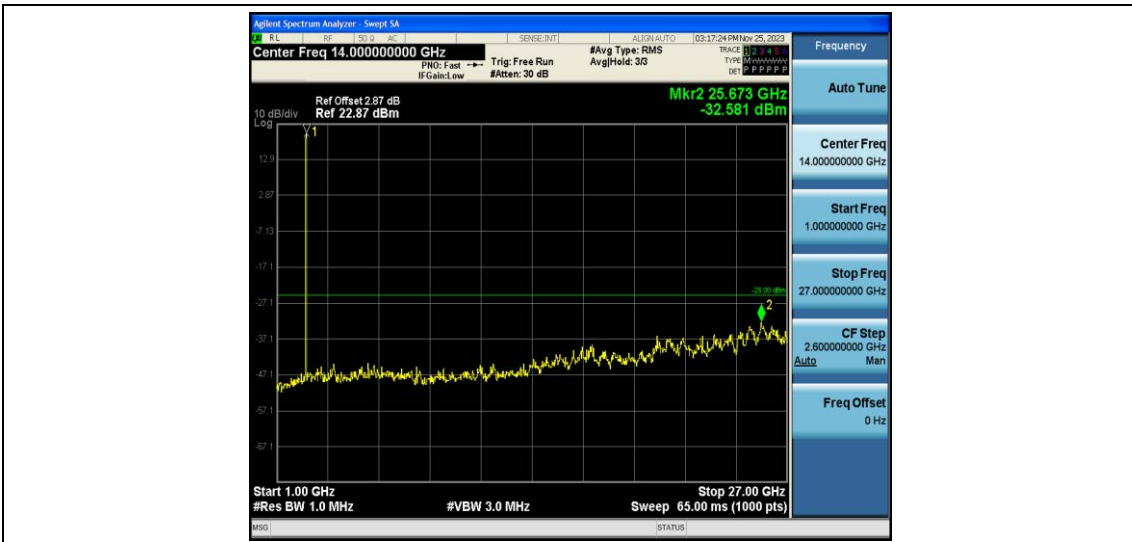

Band41-5MHz-16QAM-39675-1RB#0-Range2:1000~27000MHz