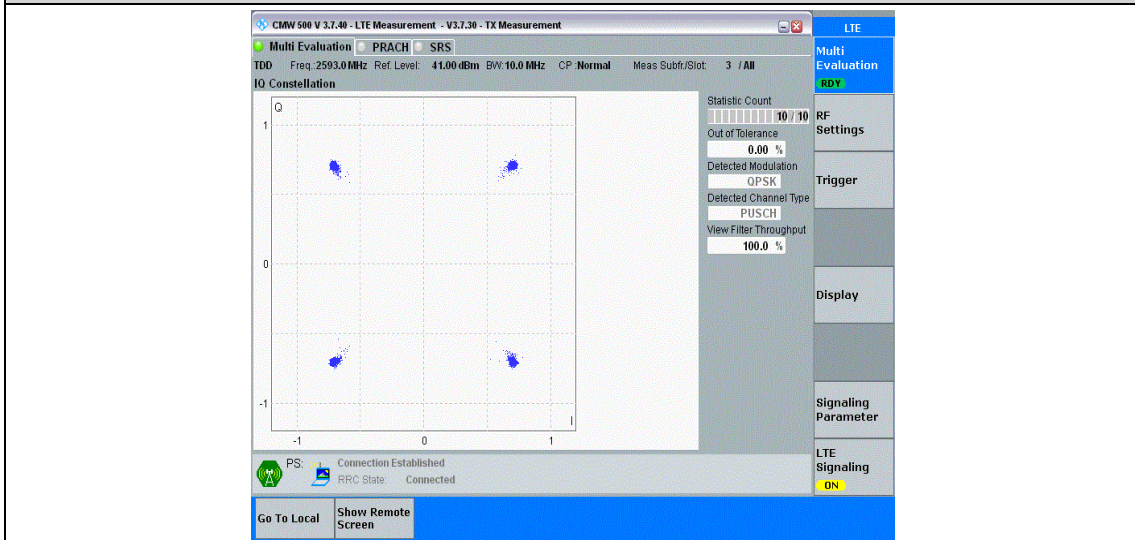

Test Graphs

Band41-5MHz-16QAM-39675-25RB#0

Band41-5MHz-16QAM-40620-25RB#0

Band41-5MHz-16QAM-41565-25RB#0

Band41-10MHz-QPSK-39700-50RB#0

Band41-10MHz-QPSK-40620-50RB#0

Band41-10MHz-QPSK-41540-50RB#0

Band41-10MHz-16QAM-39700-50RB#0