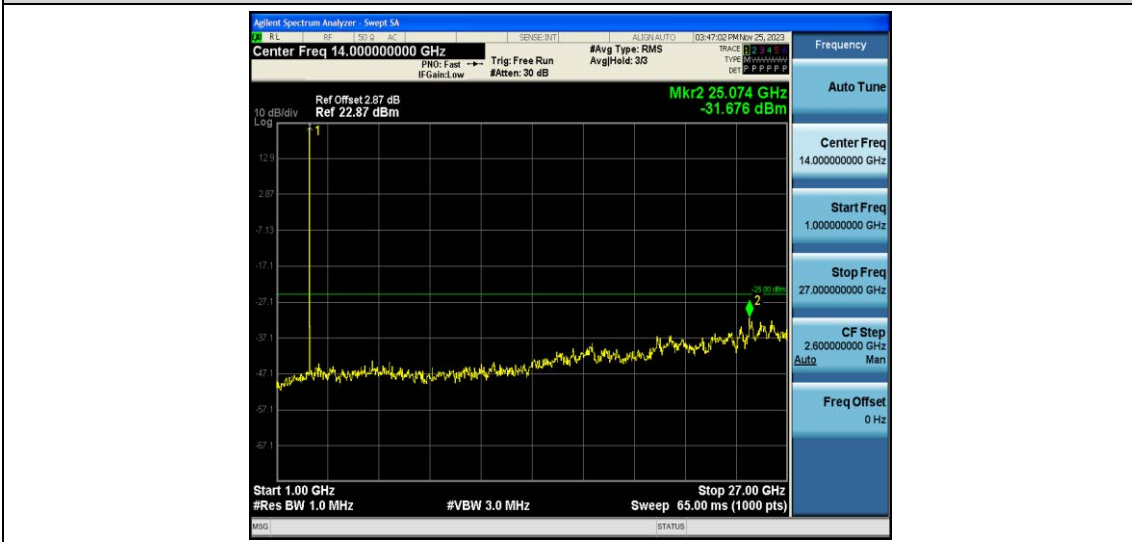

Band41-15MHz-QPSK-40620-1RB#0-Range1:30~1000MHz

Band41-15MHz-QPSK-40620-1RB#0-Range2:1000~27000MHz

Band41-15MHz-QPSK-41515-1RB#0-Range1:30~1000MHz

Band41-15MHz-QPSK-41515-1RB#0-Range2:1000~27000MHz

Band41-15MHz-16QAM-39725-1RB#0-Range1:30~1000MHz