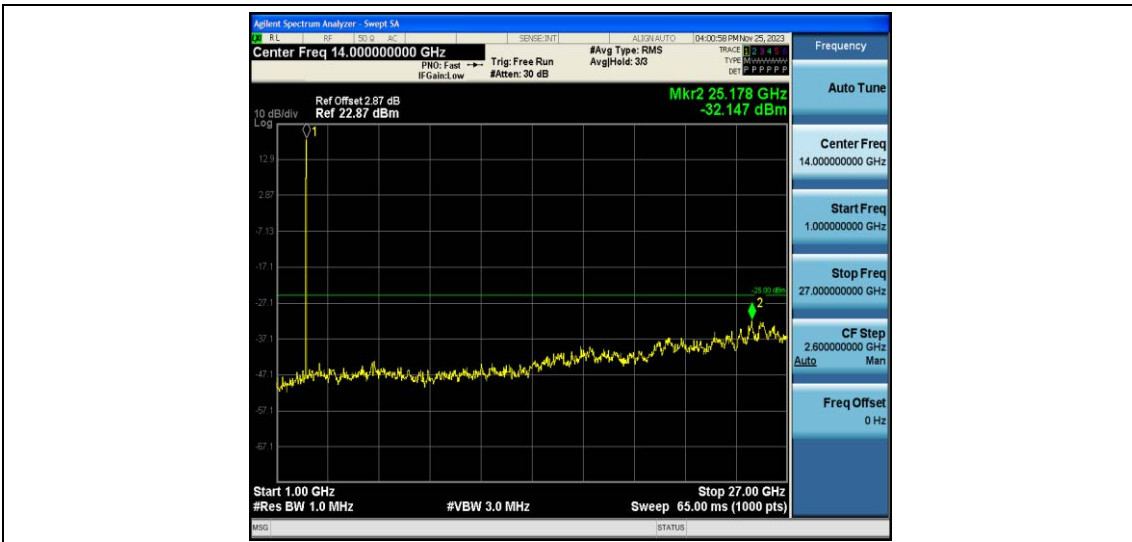

Band41-20MHz-16QAM-39750-1RB#0-Range2:1000~27000MHz