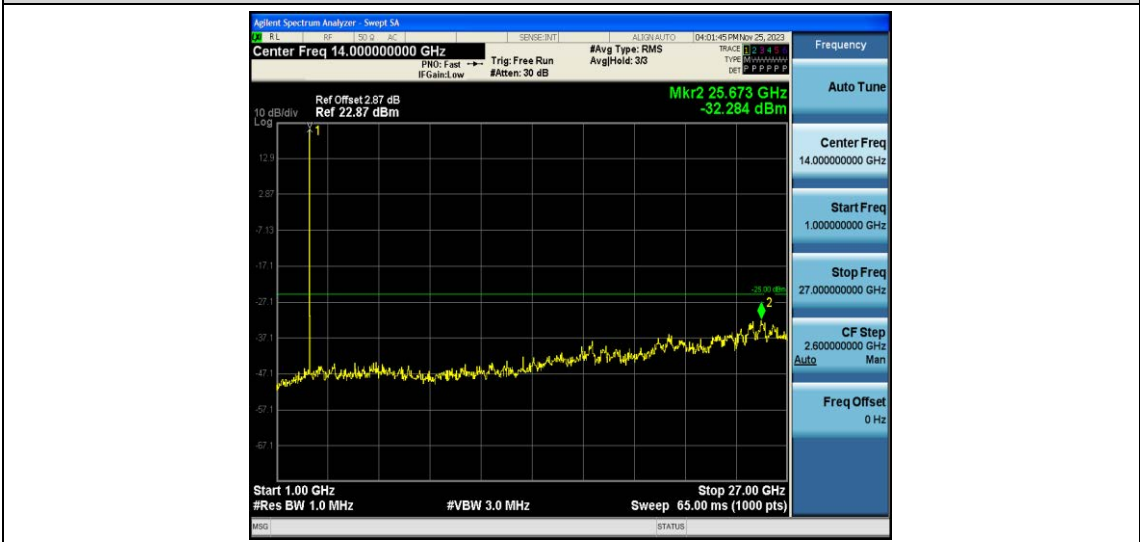

Band41-20MHz-QPSK-41490-1RB#0-Range2:1000~27000MHz