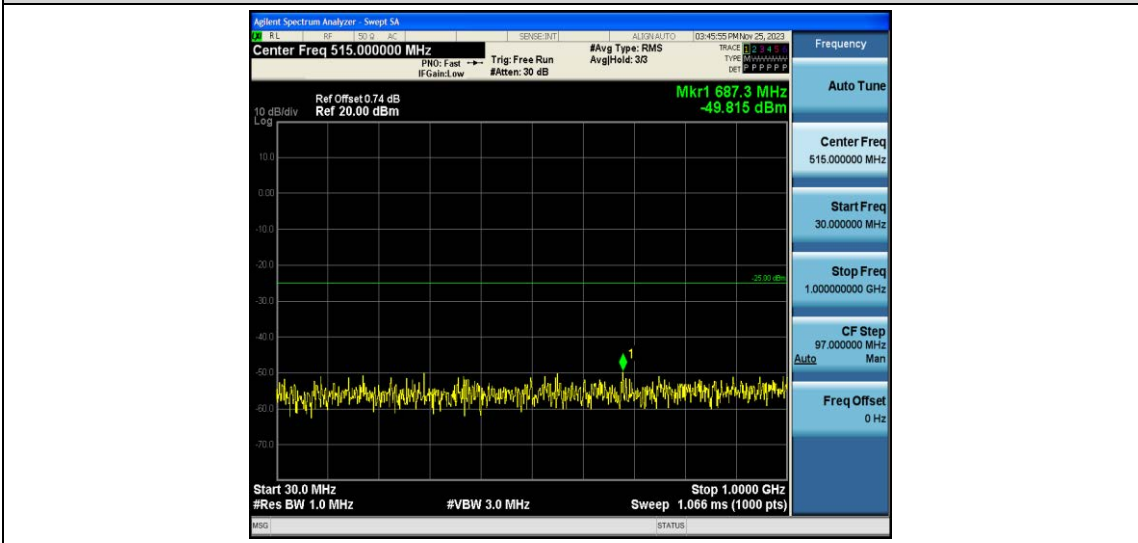

Band41-10MHz-16QAM-40620-1RB#0-Range2:1000~27000MHz

Band41-10MHz-16QAM-41540-1RB#0-Range1:30~1000MHz

Band41-10MHz-16QAM-41540-1RB#0-Range2:1000~27000MHz

Band41-15MHz-QPSK-39725-1RB#0-Range1:30~1000MHz

Band41-15MHz-QPSK-39725-1RB#0-Range2:1000~27000MHz