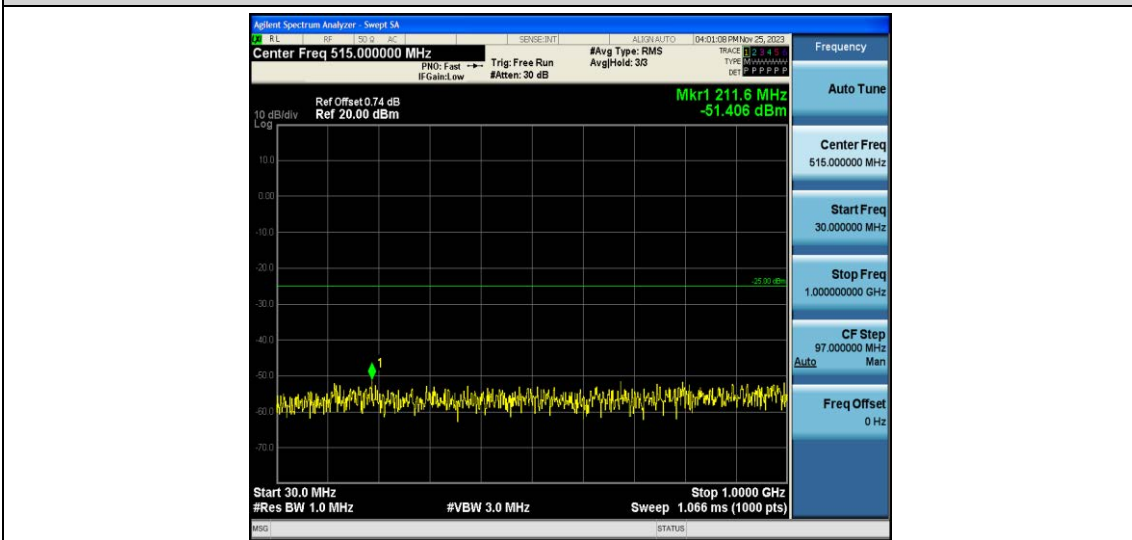

Band41-20MHz-QPSK-40620-1RB#0-Range1:30~1000MHz