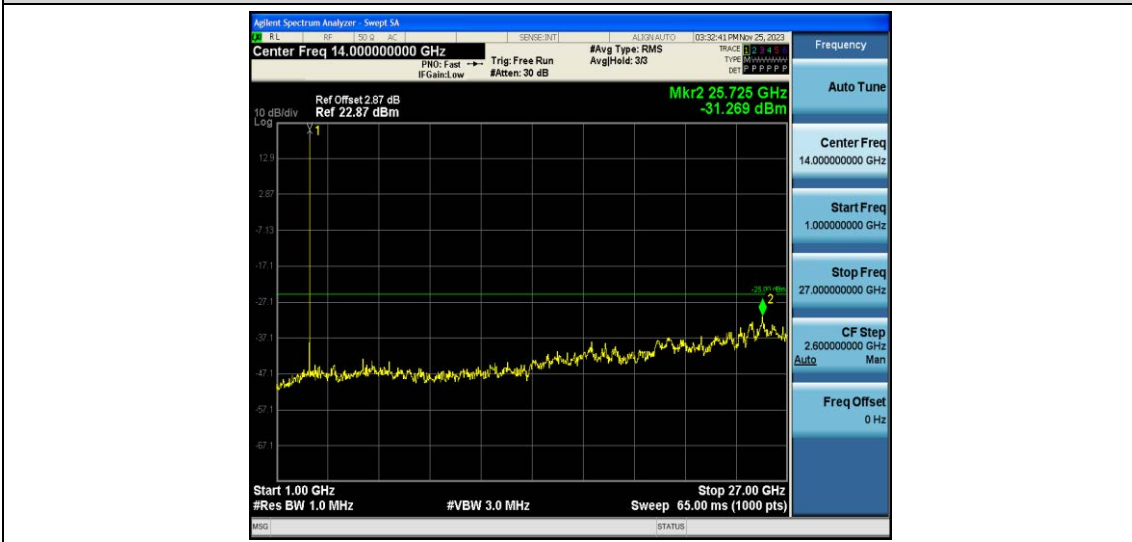

Band41-10MHz-QPSK-41540-1RB#0-Range2:1000~27000MHz