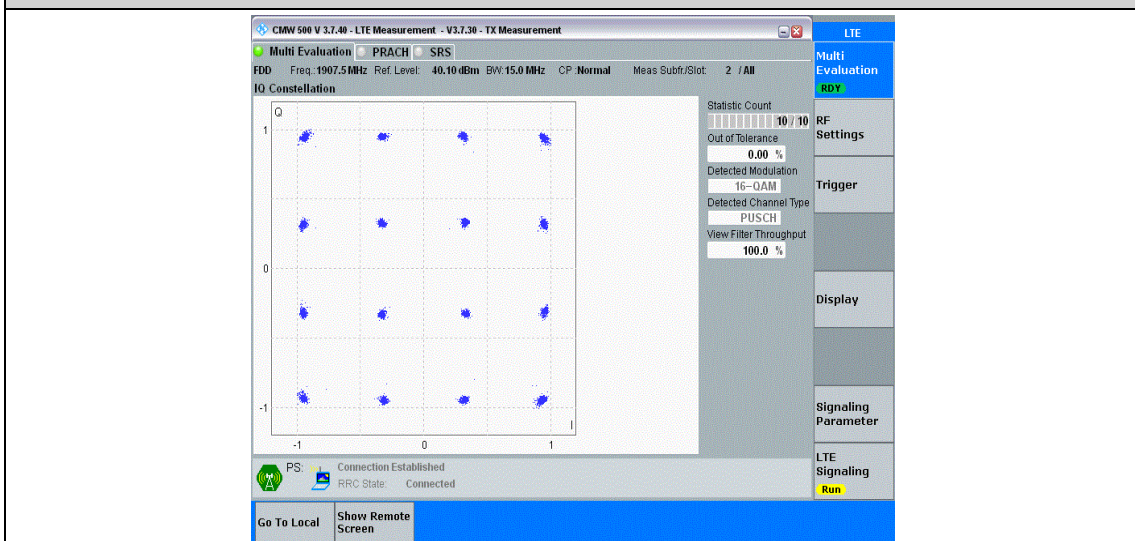

Band25-15MHz-QPSK-26615-75RB#0

Band25-15MHz-16QAM-26115-75RB#0

Band25-15MHz-16QAM-26365-75RB#0

Band25-15MHz-16QAM-26615-75RB#0

Band25-20MHz-QPSK-26140-100RB#0

Band25-20MHz-QPSK-26365-100RB#0

Band25-20MHz-QPSK-26590-100RB#0