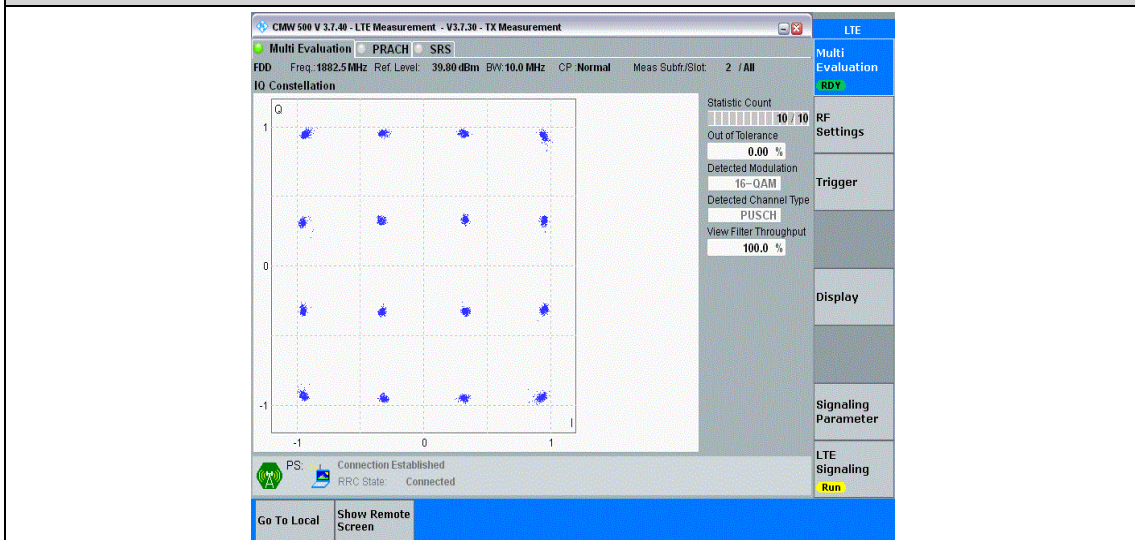

Band25-10MHz-QPSK-26365-50RB#0

Band25-10MHz-QPSK-26640-50RB#0

Band25-10MHz-16QAM-26090-50RB#0

Band25-10MHz-16QAM-26365-50RB#0

Band25-10MHz-16QAM-26640-50RB#0

Band25-15MHz-QPSK-26115-75RB#0

Band25-15MHz-QPSK-26365-75RB#0

Band25-15MHz-QPSK-26615-75RB#0

Band25-15MHz-16QAM-26115-75RB#0

Band25-15MHz-16QAM-26365-75RB#0

Band25-15MHz-16QAM-26615-75RB#0

Band25-20MHz-QPSK-26140-100RB#0

Band25-20MHz-QPSK-26365-100RB#0

Band25-20MHz-QPSK-26590-100RB#0