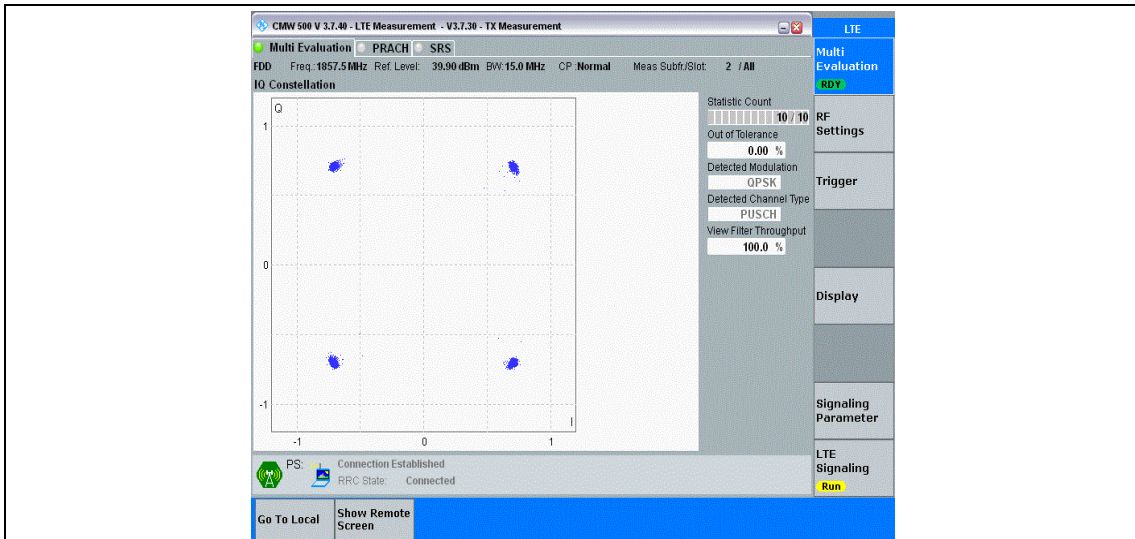

Band25-10MHz-QPSK-26365-50RB#0

Band25-10MHz-QPSK-26640-50RB#0

Band25-10MHz-16QAM-26090-50RB#0

Band25-10MHz-16QAM-26365-50RB#0

Band25-10MHz-16QAM-26640-50RB#0

Band25-15MHz-QPSK-26115-75RB#0

Band25-15MHz-QPSK-26365-75RB#0

Band25-15MHz-QPSK-26615-75RB#0

Band25-15MHz-16QAM-26115-75RB#0

Band25-15MHz-16QAM-26365-75RB#0

Band25-15MHz-16QAM-26615-75RB#0

Band25-20MHz-QPSK-26140-100RB#0

Band25-20MHz-QPSK-26365-100RB#0

Band25-20MHz-QPSK-26590-100RB#0