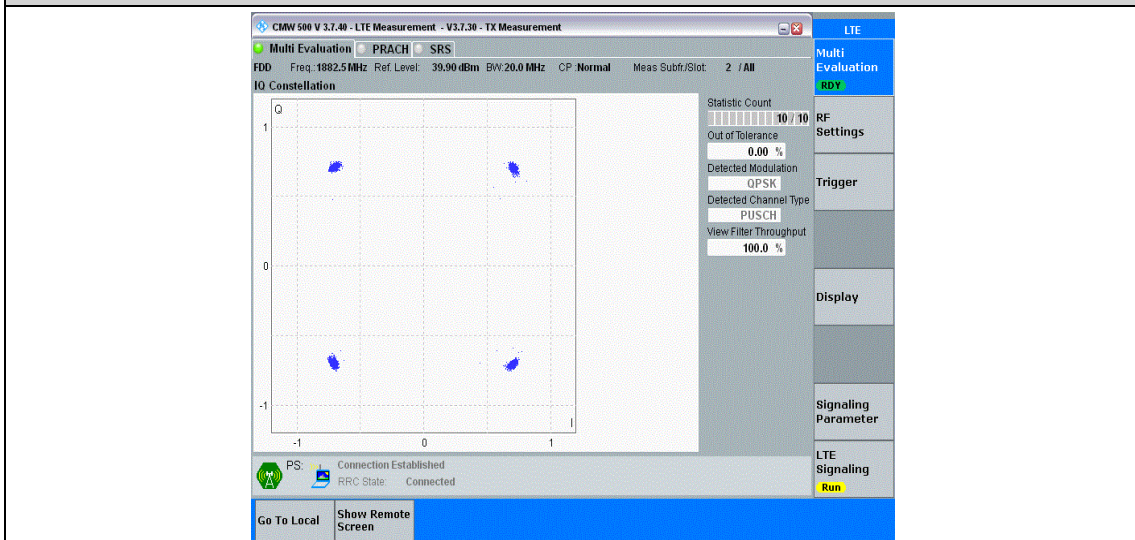

Band25-15MHz-QPSK-26615-75RB#0

Band25-15MHz-16QAM-26115-75RB#0

Band25-15MHz-16QAM-26365-75RB#0

Band25-15MHz-16QAM-26615-75RB#0

Band25-20MHz-QPSK-26140-100RB#0

Band25-20MHz-QPSK-26365-100RB#0

Band25-20MHz-QPSK-26590-100RB#0