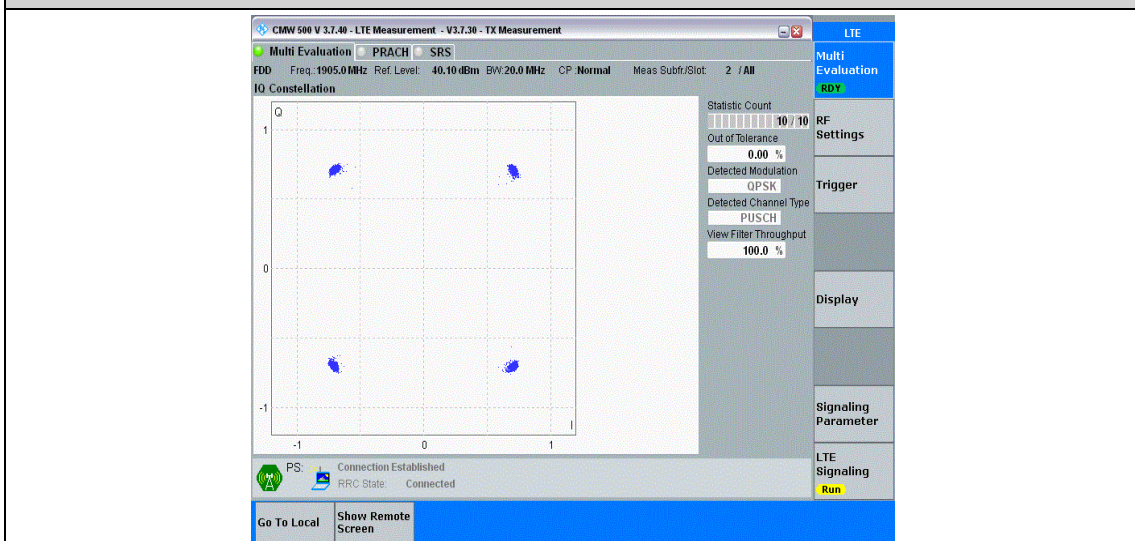

Band25-15MHz-QPSK-26615-75RB#0

Band25-15MHz-16QAM-26115-75RB#0

Band25-15MHz-16QAM-26365-75RB#0

Band25-15MHz-16QAM-26615-75RB#0

Band25-20MHz-QPSK-26140-100RB#0

Band25-20MHz-QPSK-26365-100RB#0

Band25-20MHz-QPSK-26590-100RB#0