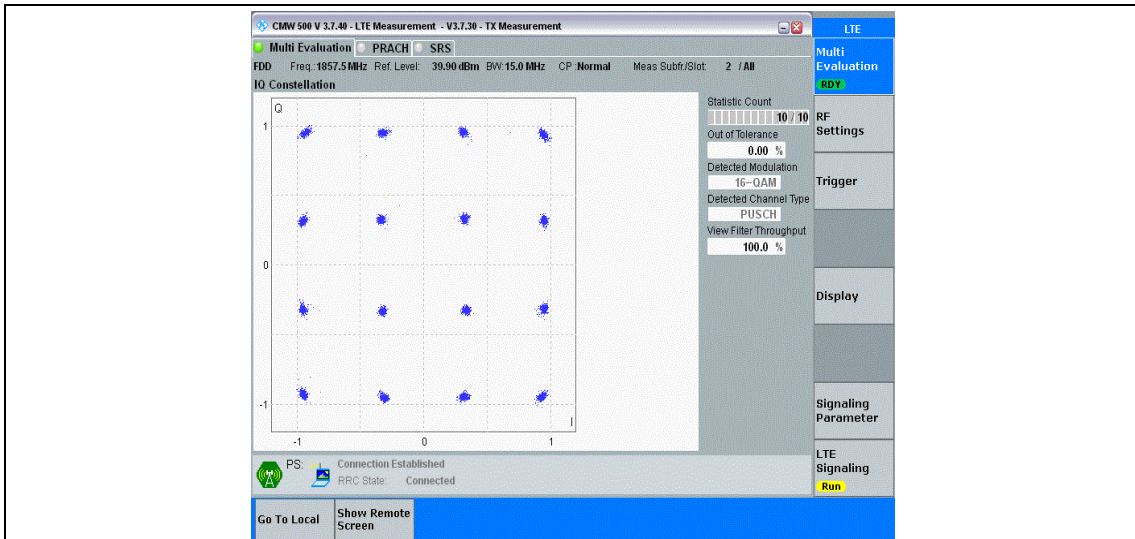

Band25-10MHz-QPSK-26365-50RB#0

Band25-10MHz-QPSK-26640-50RB#0

Band25-10MHz-16QAM-26090-50RB#0

Band25-10MHz-16QAM-26365-50RB#0

Band25-10MHz-16QAM-26640-50RB#0

Band25-15MHz-QPSK-26115-75RB#0

Band25-15MHz-QPSK-26365-75RB#0

Band25-15MHz-QPSK-26615-75RB#0

Band25-15MHz-16QAM-26115-75RB#0

Band25-15MHz-16QAM-26365-75RB#0

Band25-15MHz-16QAM-26615-75RB#0

Band25-20MHz-QPSK-26140-100RB#0

Band25-20MHz-QPSK-26365-100RB#0

Band25-20MHz-QPSK-26590-100RB#0