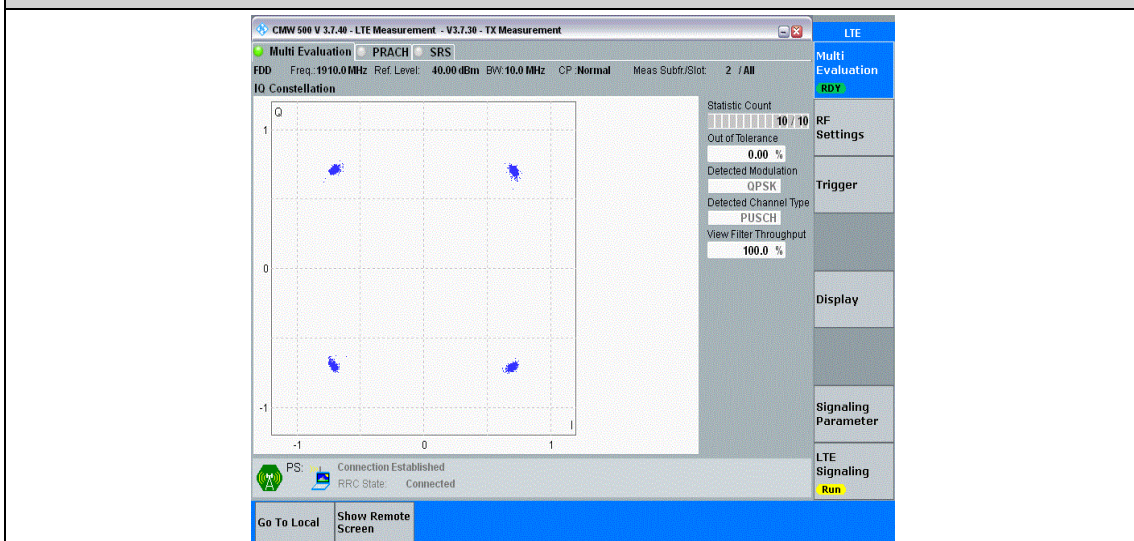

Band25-10MHz-QPSK-26365-50RB#0

Band25-10MHz-QPSK-26640-50RB#0

Band25-10MHz-16QAM-26090-50RB#0

Band25-10MHz-16QAM-26365-50RB#0

Band25-10MHz-16QAM-26640-50RB#0

Band25-15MHz-QPSK-26115-75RB#0

Band25-15MHz-QPSK-26365-75RB#0