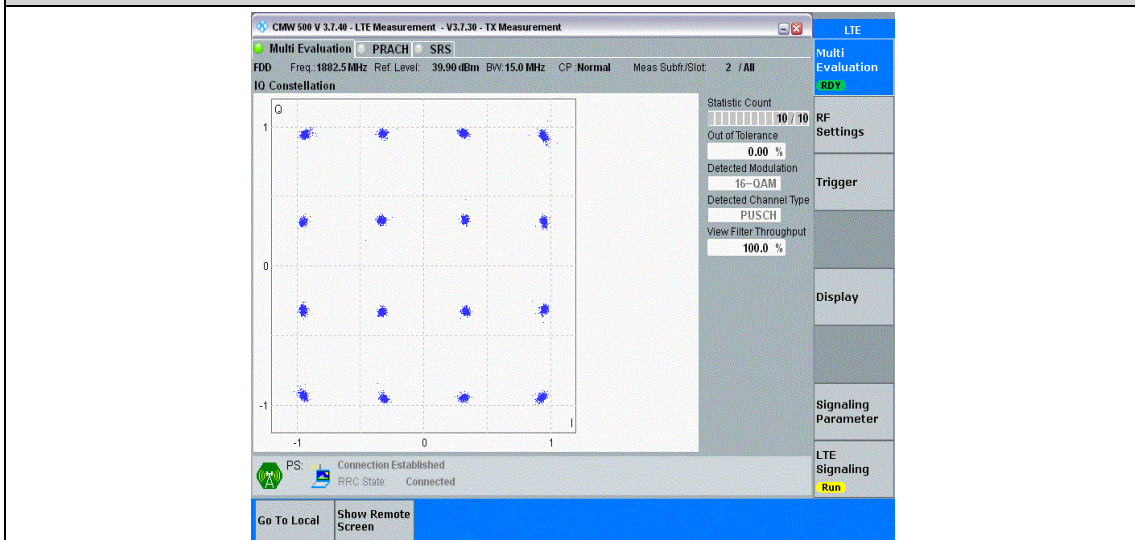

Band25-15MHz-QPSK-26615-75RB#0

Band25-15MHz-16QAM-26115-75RB#0

Band25-15MHz-16QAM-26365-75RB#0

Band25-15MHz-16QAM-26615-75RB#0

Band25-20MHz-QPSK-26140-100RB#0

Band25-20MHz-QPSK-26365-100RB#0

Band25-20MHz-QPSK-26590-100RB#0