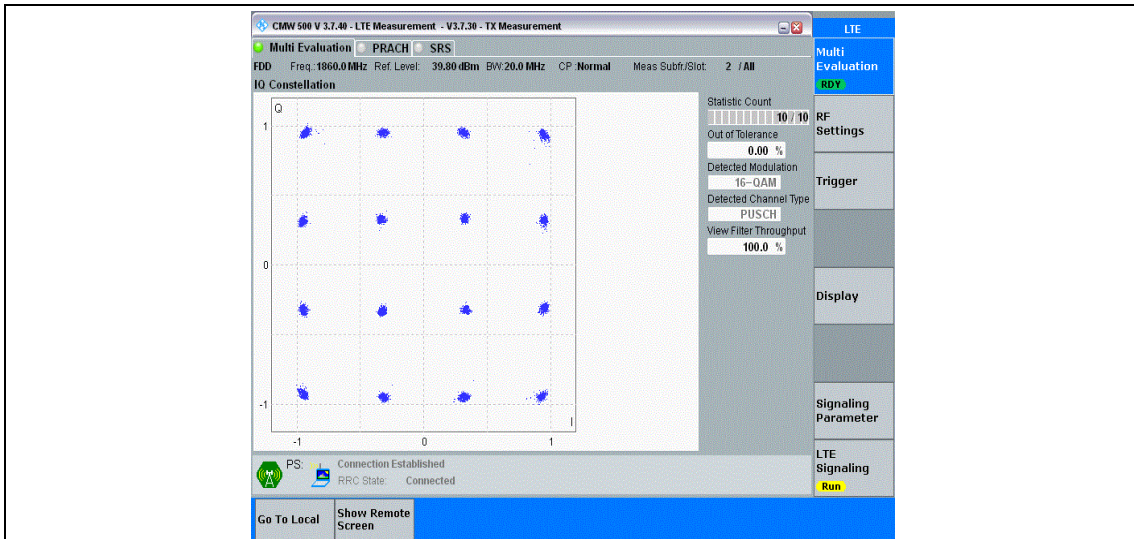

Band25-20MHz-16QAM-26140-100RB#0

Band25-20MHz-16QAM-26365-100RB#0