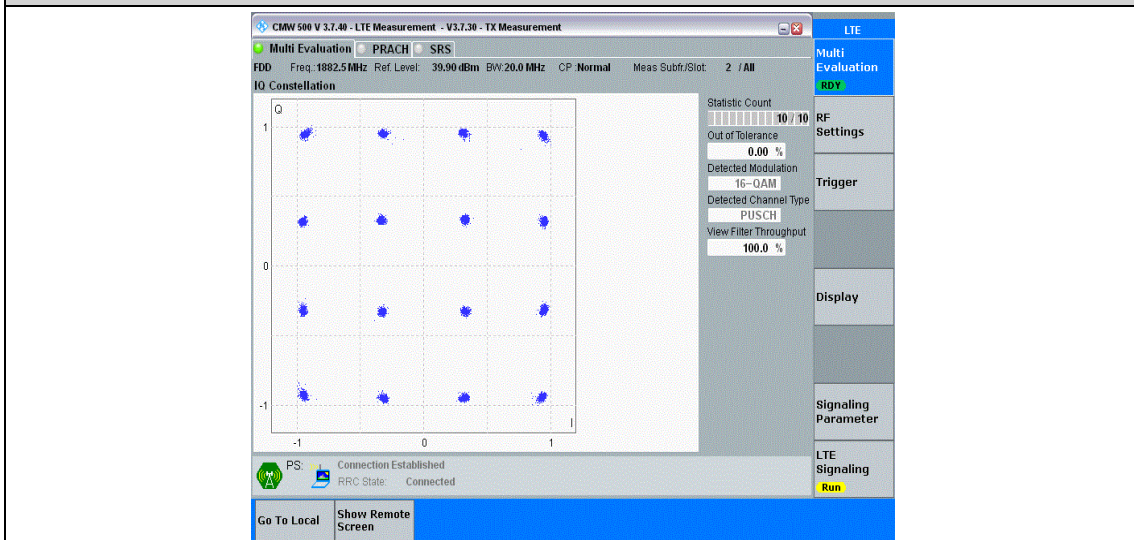

Band25-20MHz-16QAM-26365-100RB#0

Band25-20MHz-16QAM-26590-100RB#0