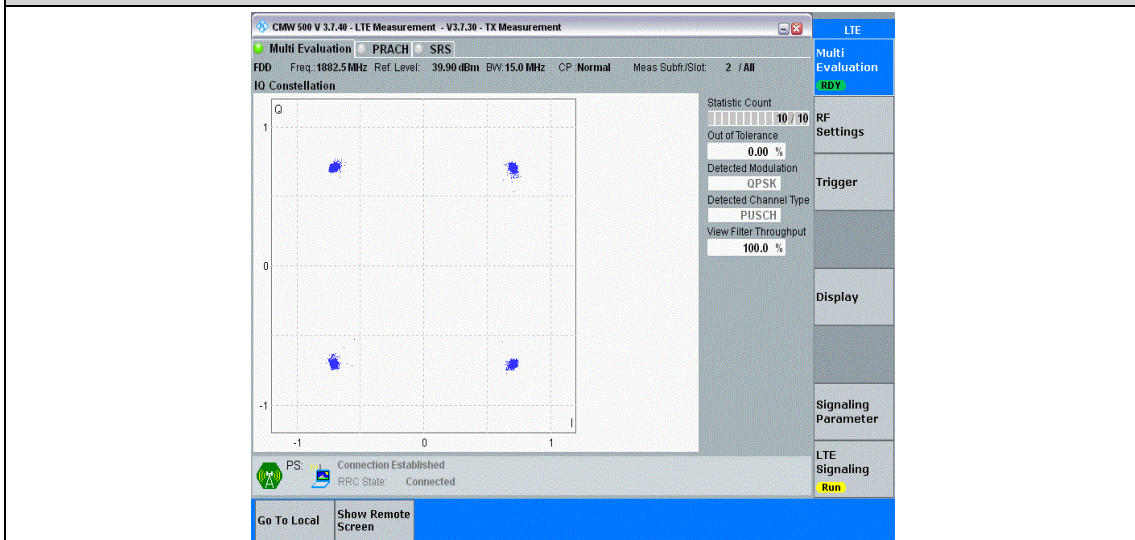

Band25-10MHz-QPSK-26365-50RB#0

Band25-10MHz-QPSK-26640-50RB#0

Band25-10MHz-16QAM-26090-50RB#0

Band25-10MHz-16QAM-26365-50RB#0

Band25-10MHz-16QAM-26640-50RB#0

Band25-15MHz-QPSK-26115-75RB#0

Band25-15MHz-QPSK-26365-75RB#0

Band25-15MHz-QPSK-26615-75RB#0

Band25-15MHz-16QAM-26115-75RB#0

Band25-15MHz-16QAM-26365-75RB#0

Band25-15MHz-16QAM-26615-75RB#0

Band25-20MHz-QPSK-26140-100RB#0

Band25-20MHz-QPSK-26365-100RB#0

Band25-20MHz-QPSK-26590-100RB#0