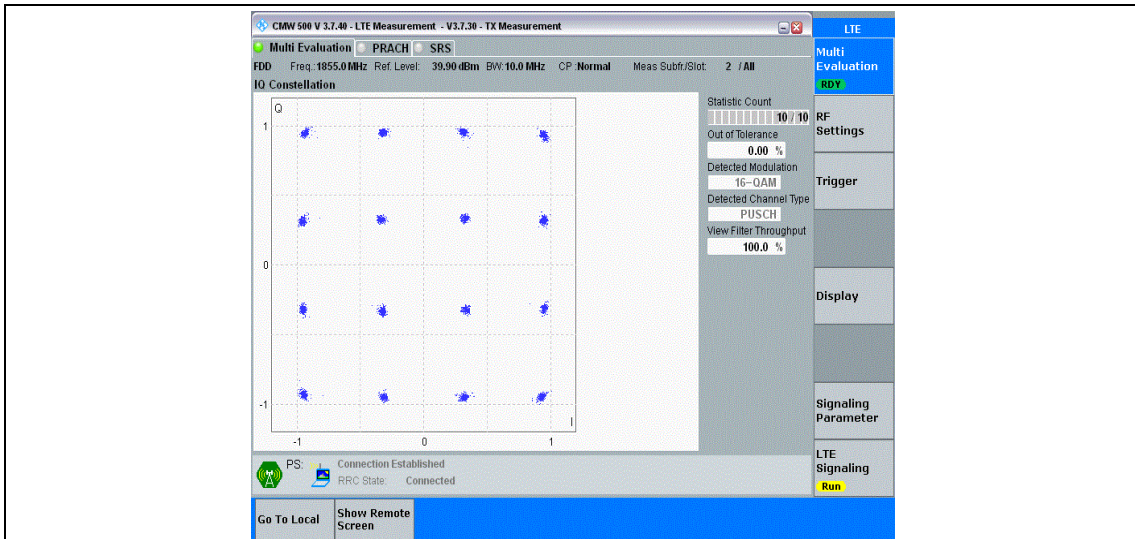

Band25-10MHz-QPSK-26365-50RB#0

Band25-10MHz-QPSK-26640-50RB#0

Band25-10MHz-16QAM-26090-50RB#0

Band25-10MHz-16QAM-26365-50RB#0

Band25-10MHz-16QAM-26640-50RB#0

Band25-15MHz-QPSK-26115-75RB#0

Band25-15MHz-QPSK-26365-75RB#0

Band25-15MHz-QPSK-26615-75RB#0

Band25-15MHz-16QAM-26115-75RB#0

Band25-15MHz-16QAM-26365-75RB#0

Band25-15MHz-16QAM-26615-75RB#0

Band25-20MHz-QPSK-26140-100RB#0

Band25-20MHz-QPSK-26365-100RB#0

Band25-20MHz-QPSK-26590-100RB#0