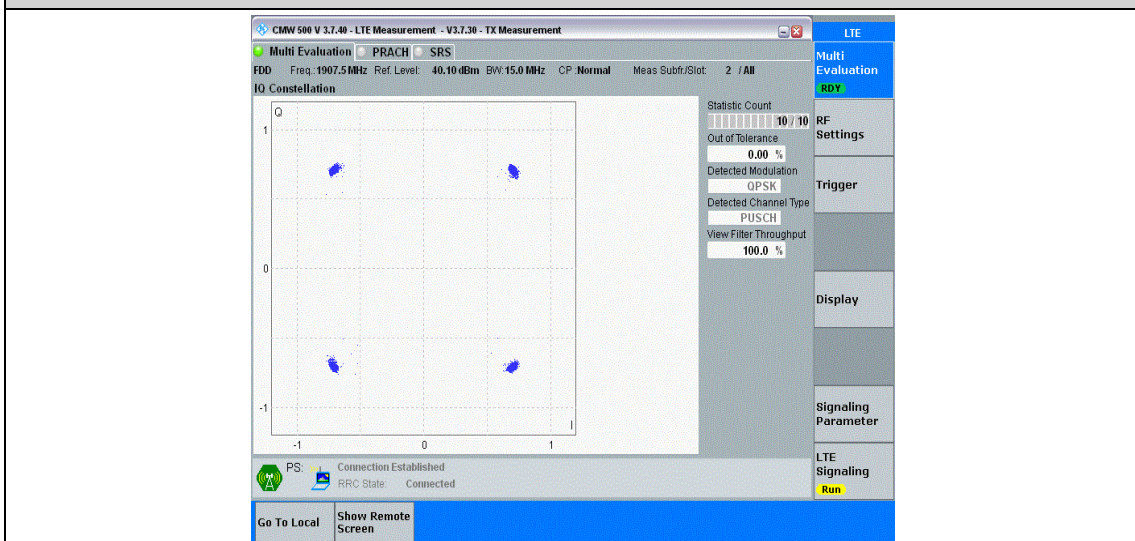

Band25-15MHz-QPSK-26615-75RB#0

Band25-15MHz-16QAM-26115-75RB#0