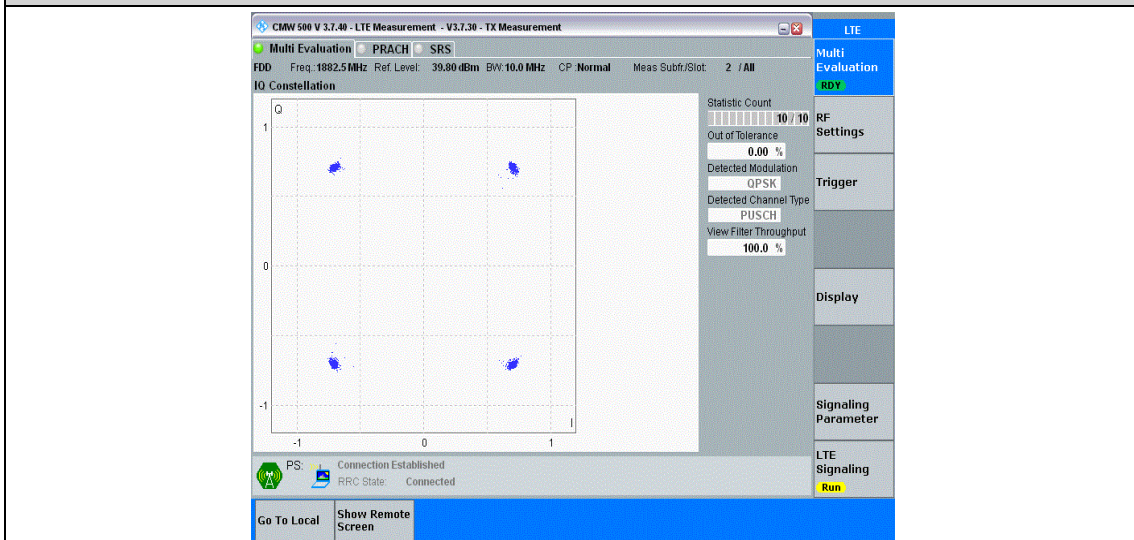

Band25-10MHz-QPSK-26365-50RB#0

Band25-10MHz-QPSK-26640-50RB#0

Band25-10MHz-16QAM-26090-50RB#0

Band25-10MHz-16QAM-26365-50RB#0

Band25-10MHz-16QAM-26640-50RB#0

Band25-15MHz-QPSK-26115-75RB#0

Band25-15MHz-QPSK-26365-75RB#0