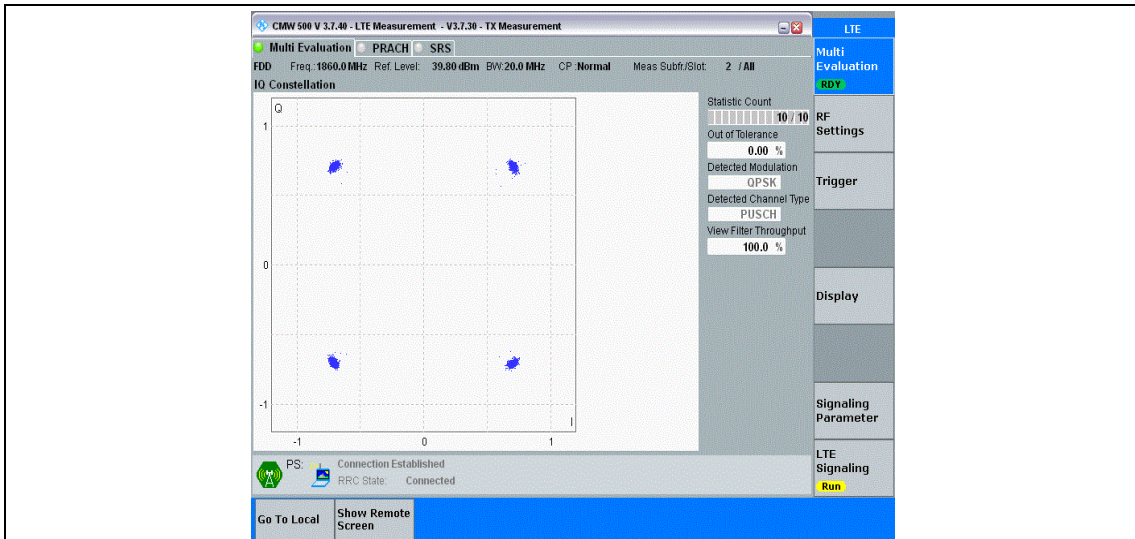

Band25-15MHz-QPSK-26615-75RB#0

Band25-15MHz-16QAM-26115-75RB#0

Band25-15MHz-16QAM-26365-75RB#0

Band25-15MHz-16QAM-26615-75RB#0

Band25-20MHz-QPSK-26140-100RB#0

Band25-20MHz-QPSK-26365-100RB#0

Band25-20MHz-QPSK-26590-100RB#0